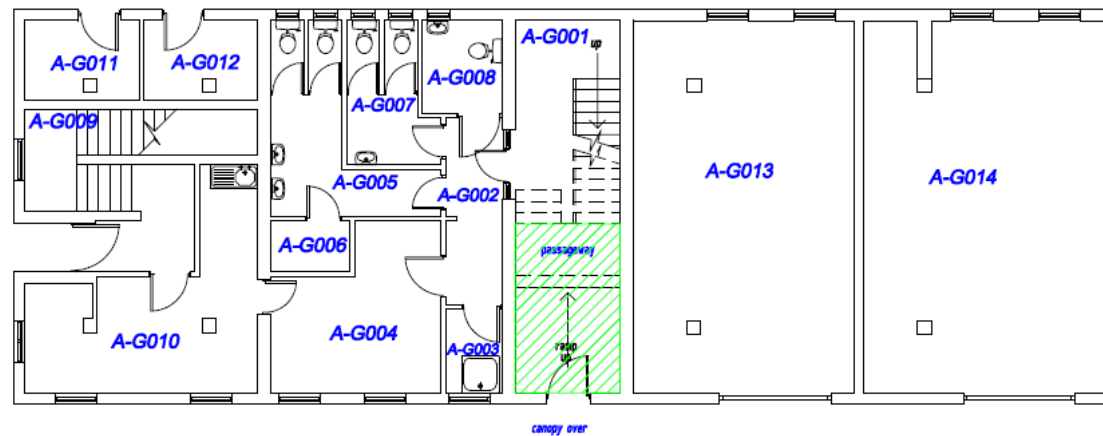

LLAWR CYNTAF / FIRST FLOOR

LLAWR GWAELOD / GROUND FLOOR

Cynllun Llawn:
Floor Plan:

Uned 3 (Ystafell A-1006) Swyddfa'r Harbwrfeistr

Ddim i raddfa
Not to scale

Dyddiad:
Date: 24/01/2024