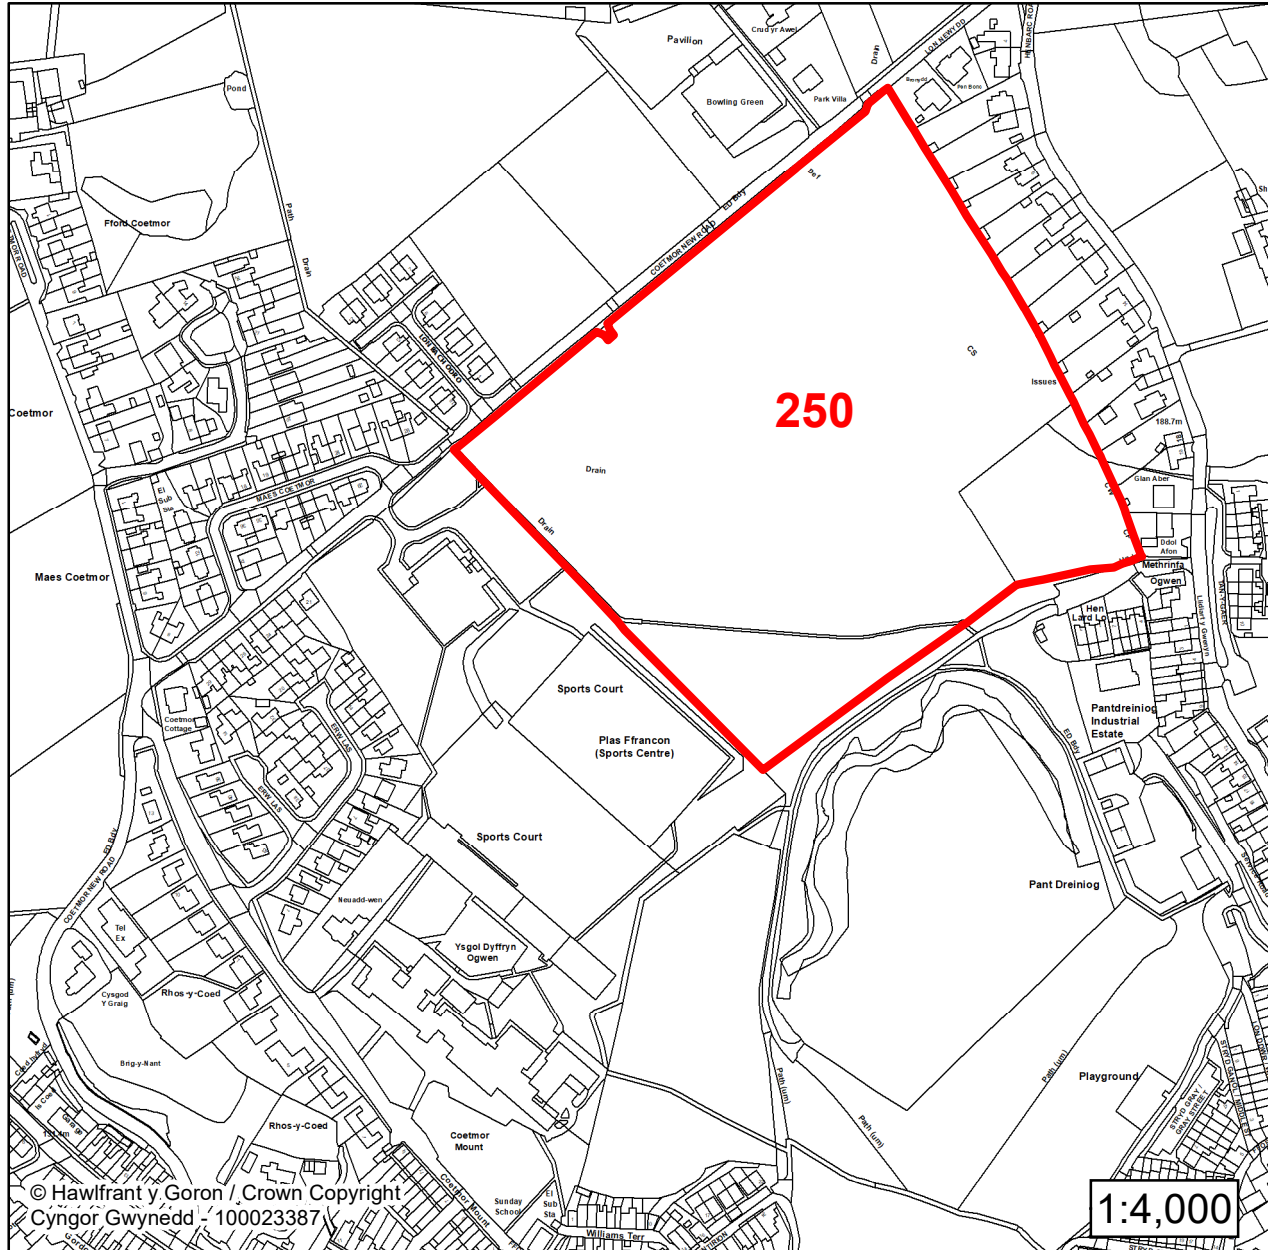

**CYNLLUN DATBLYGU LLEOL
GWYNEDD
LOCAL DEVELOPMENT PLAN
(2024-2039)**

**Cofrestr Safleoedd Posib
Candidate Site Register**

Manylion / Details

Cyfeirnod/ Reference:

250

Enw'r Safle / Site Name:

**Tir ger y Ganolfan Hamdden / Land
adj to the Leisure Centre**

Lleoliad / Location:

Bethesda

Cyfeirnod Grid / Grid Reference:

262298 267376

Maint (ha) / Size (ha):

6.64

Defnydd â Awgrymir / Suggested Use:

Tai / Housing