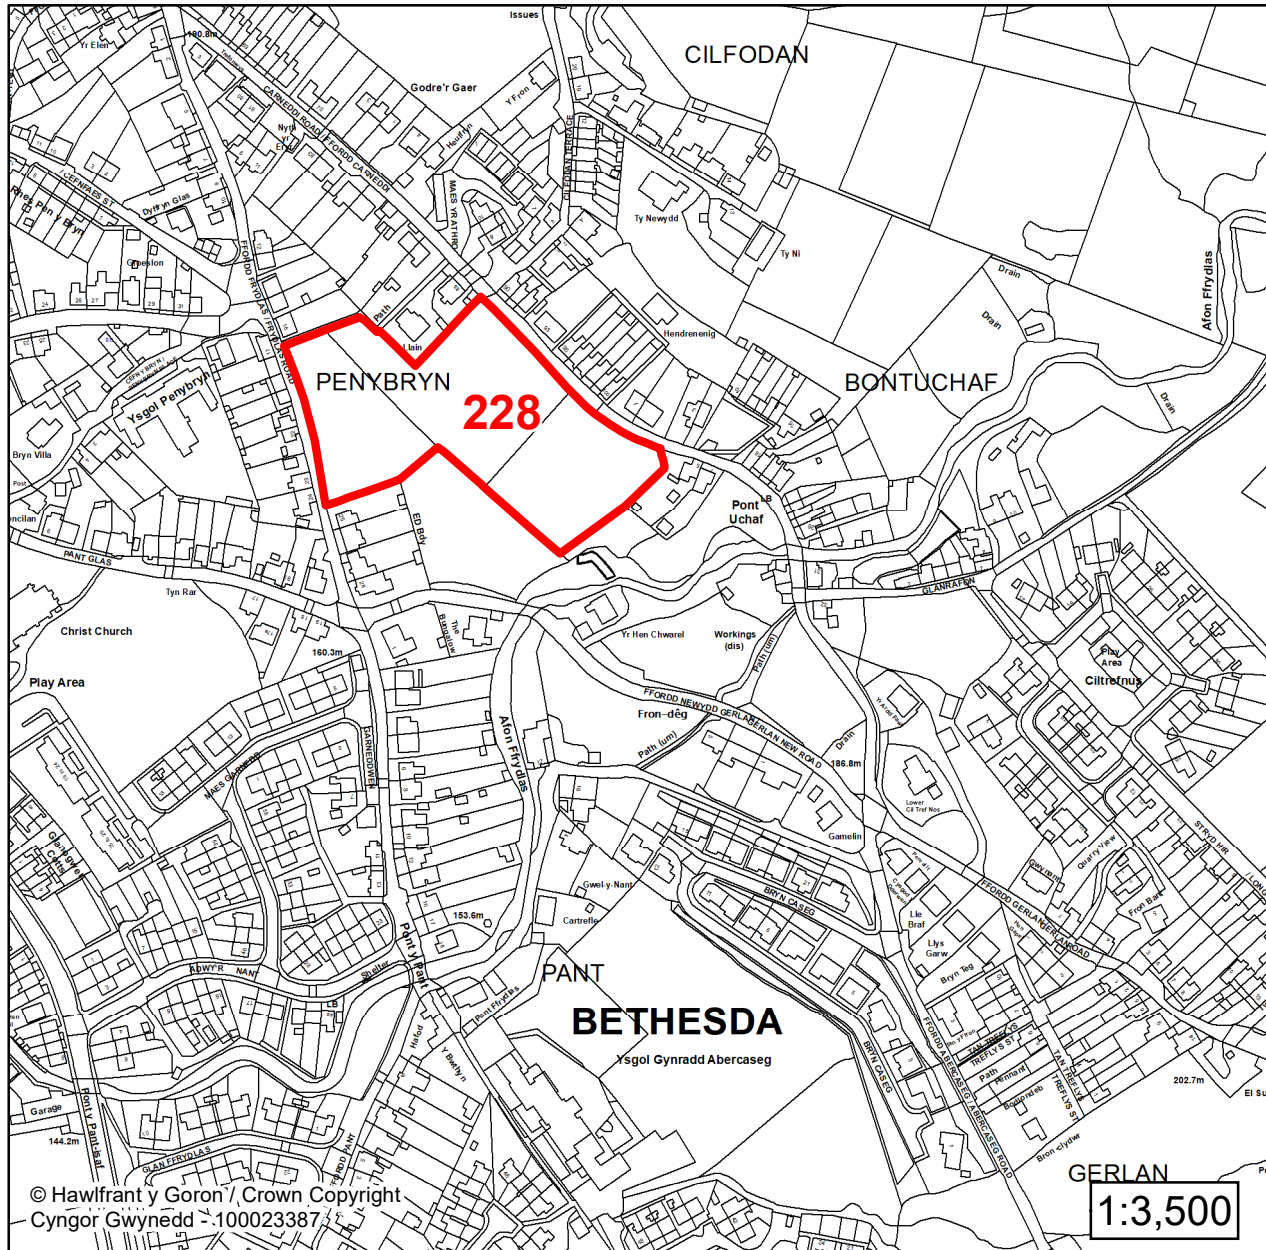

**CYNLLUN DATBLYGU LLEOL
GWYNEDD
LOCAL DEVELOPMENT PLAN
(2024-2039)**

**Cofrestr Safleoedd Posib
Candidate Site Register**

Manylion / Details

Cyfeirnod/ Reference:

228

Enw'r Safle / Site Name:

Tir yn Bont Uchaf / Land at Bont Uchaf

Lleoliad / Location:

Bethesda

Cyfeirnod Grid / Grid Reference:

262733 366814

Maint (ha) / Size (ha):

0.05

Defnydd â Awgrymir / Suggested Use:

Tai / Housing