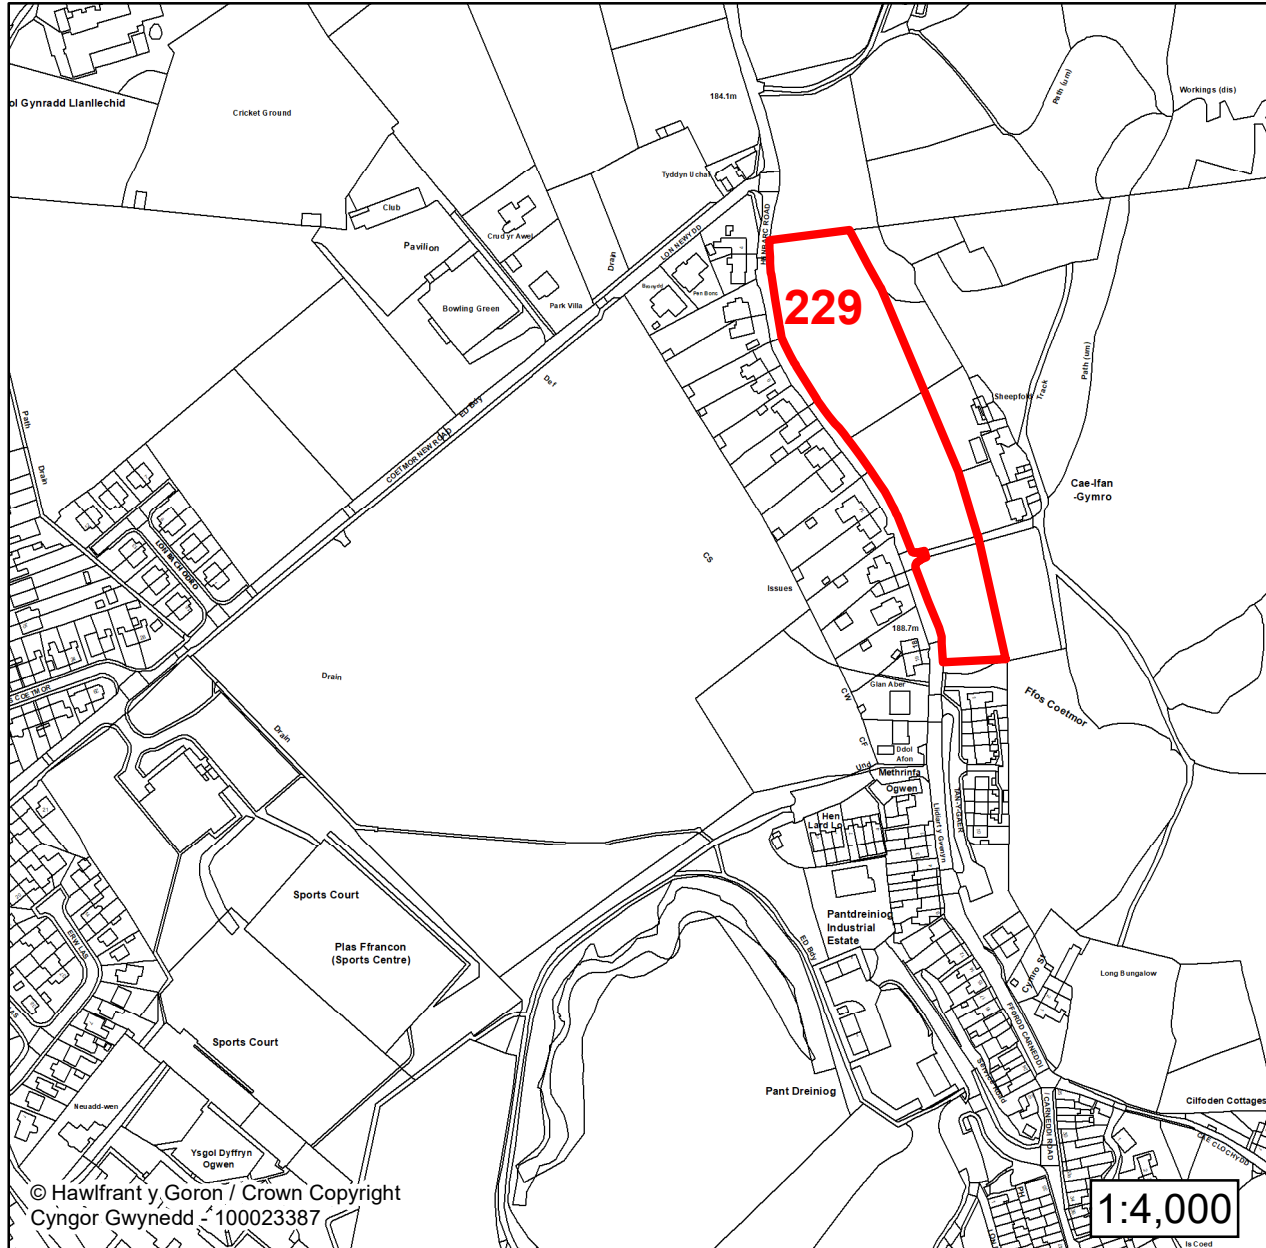

**CYNLLUN DATBLYGU LLEOL
GWYNEDD
LOCAL DEVELOPMENT PLAN
(2024-2039)**

**Cofrestr Safleoedd Posib
Candidate Site Register**

Manylion / Details

Cyfeirnod/ Reference:

229

Enw'r Safle / Site Name:

Cae Ifan Gymro

Lleoliad / Location:

Bethesda

Cyfeirnod Grid / Grid Reference:

262477 367496

Maint (ha) / Size (ha):

1.06

Defnydd â Awgrymir / Suggested Use:

Tai / Housing