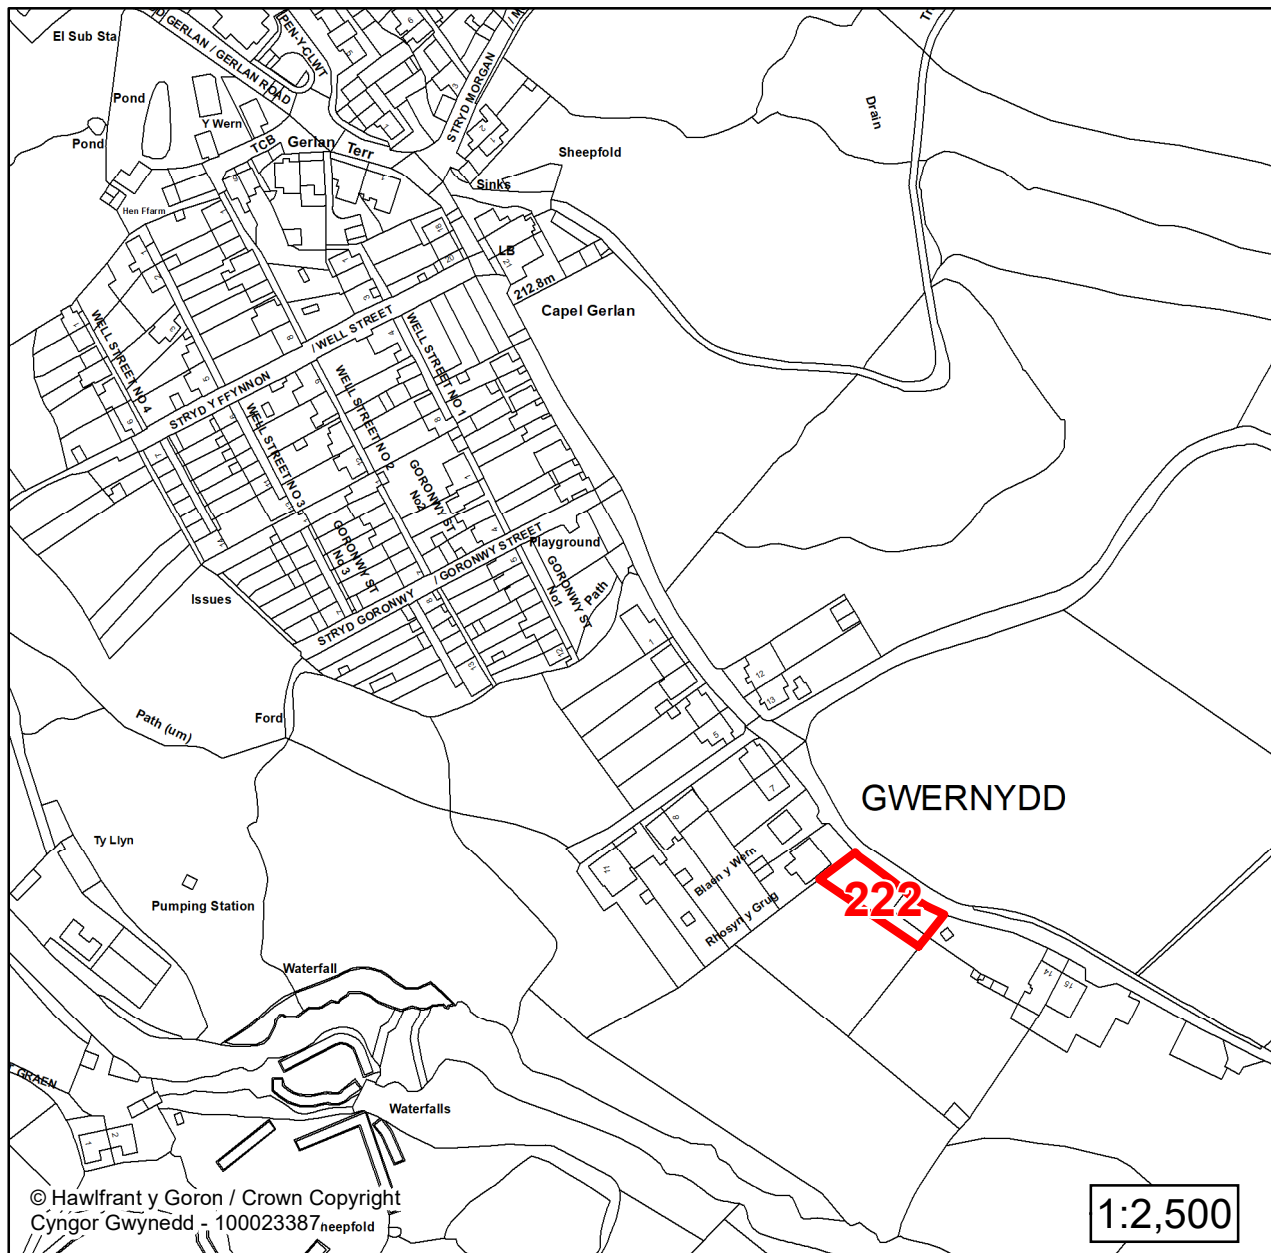

**CYNLLUN DATBLYGU LLEOL
GWYNEDD
LOCAL DEVELOPMENT PLAN
(2024-2039)**

**Cofrestr Safleoedd Posib
Candidate Site Register**

Manylion / Details

Cyfeirnod/ Reference:

222

Enw'r Safle / Site Name:

Tir yn Gwernydd / Land at Gwernydd

Lleoliad / Location:

Bethesda

Cyfeirnod Grid / Grid Reference:

263366 366219

Maint (ha) / Size (ha):

0.05

Defnydd â Awgrymir / Suggested Use:

Tai / Housing