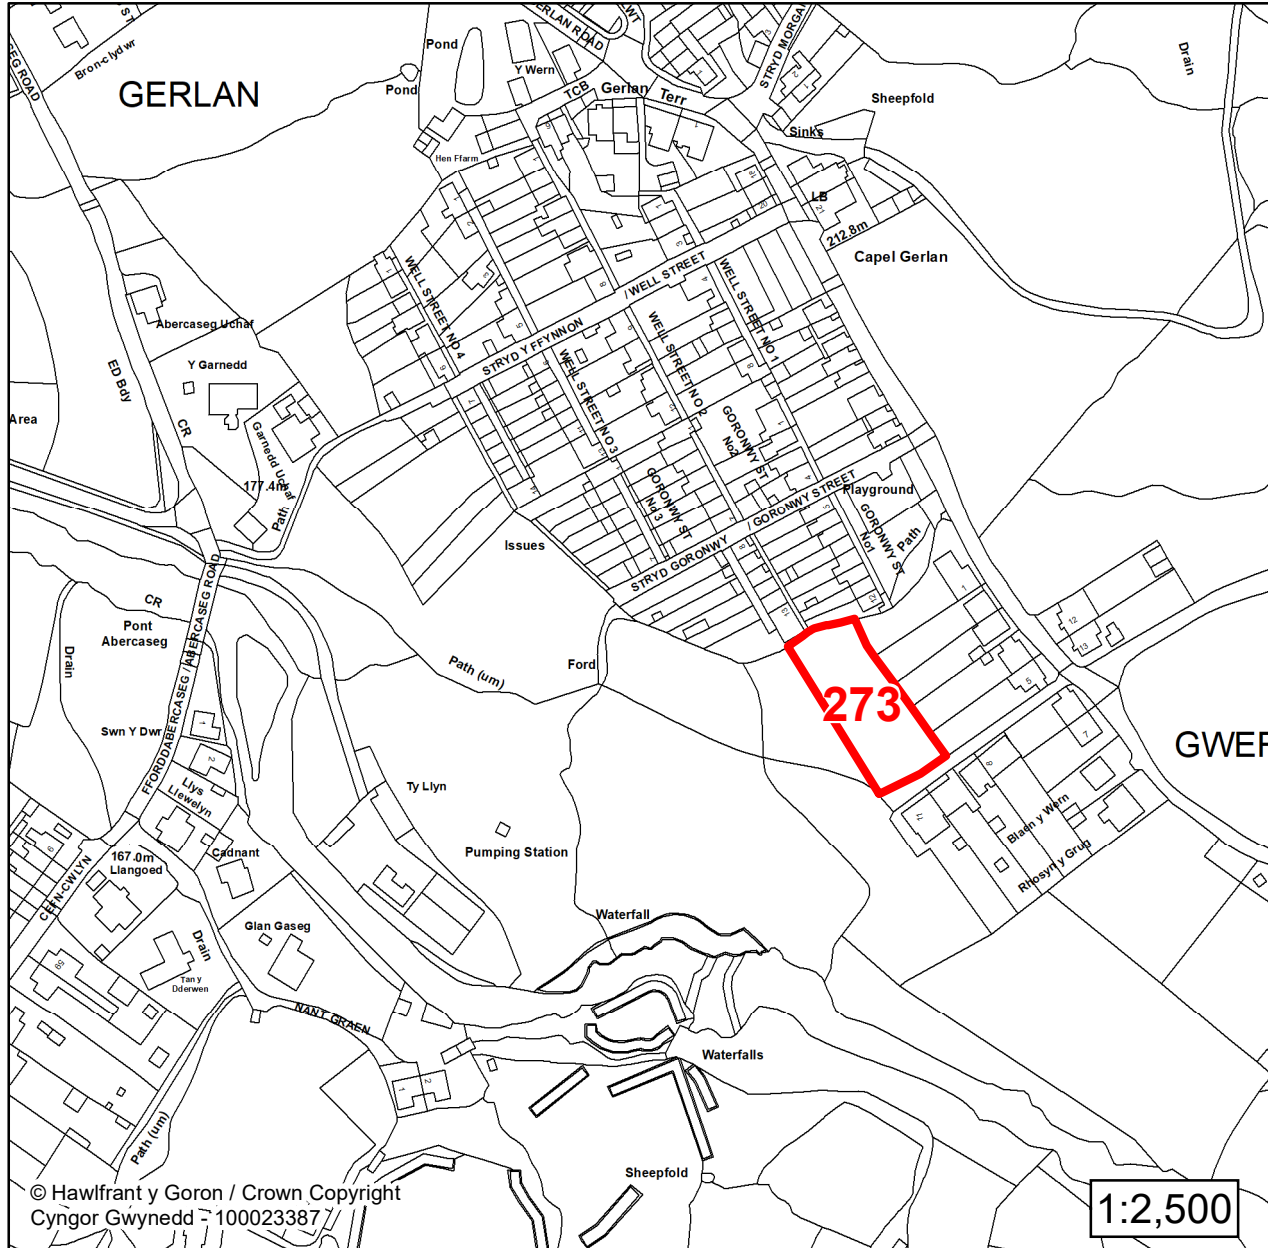

**CYNLLUN DATBLYGU LLEOL
GWYNEDD
LOCAL DEVELOPMENT PLAN
(2024-2039)**

**Cofrestr Safleoedd Posib
Candidate Site Register**

Manylion / Details

Cyfeirnod/ Reference:

273

Enw'r Safle / Site Name:

Tir yn Gwernydd / Land at Gwernydd

Lleoliad / Location:

Bethesda

Cyfeirnod Grid / Grid Reference:

263257 366265

Maint (ha) / Size (ha):

0.14

Defnydd â Awgrymir / Suggested Use:

Tai / Housing