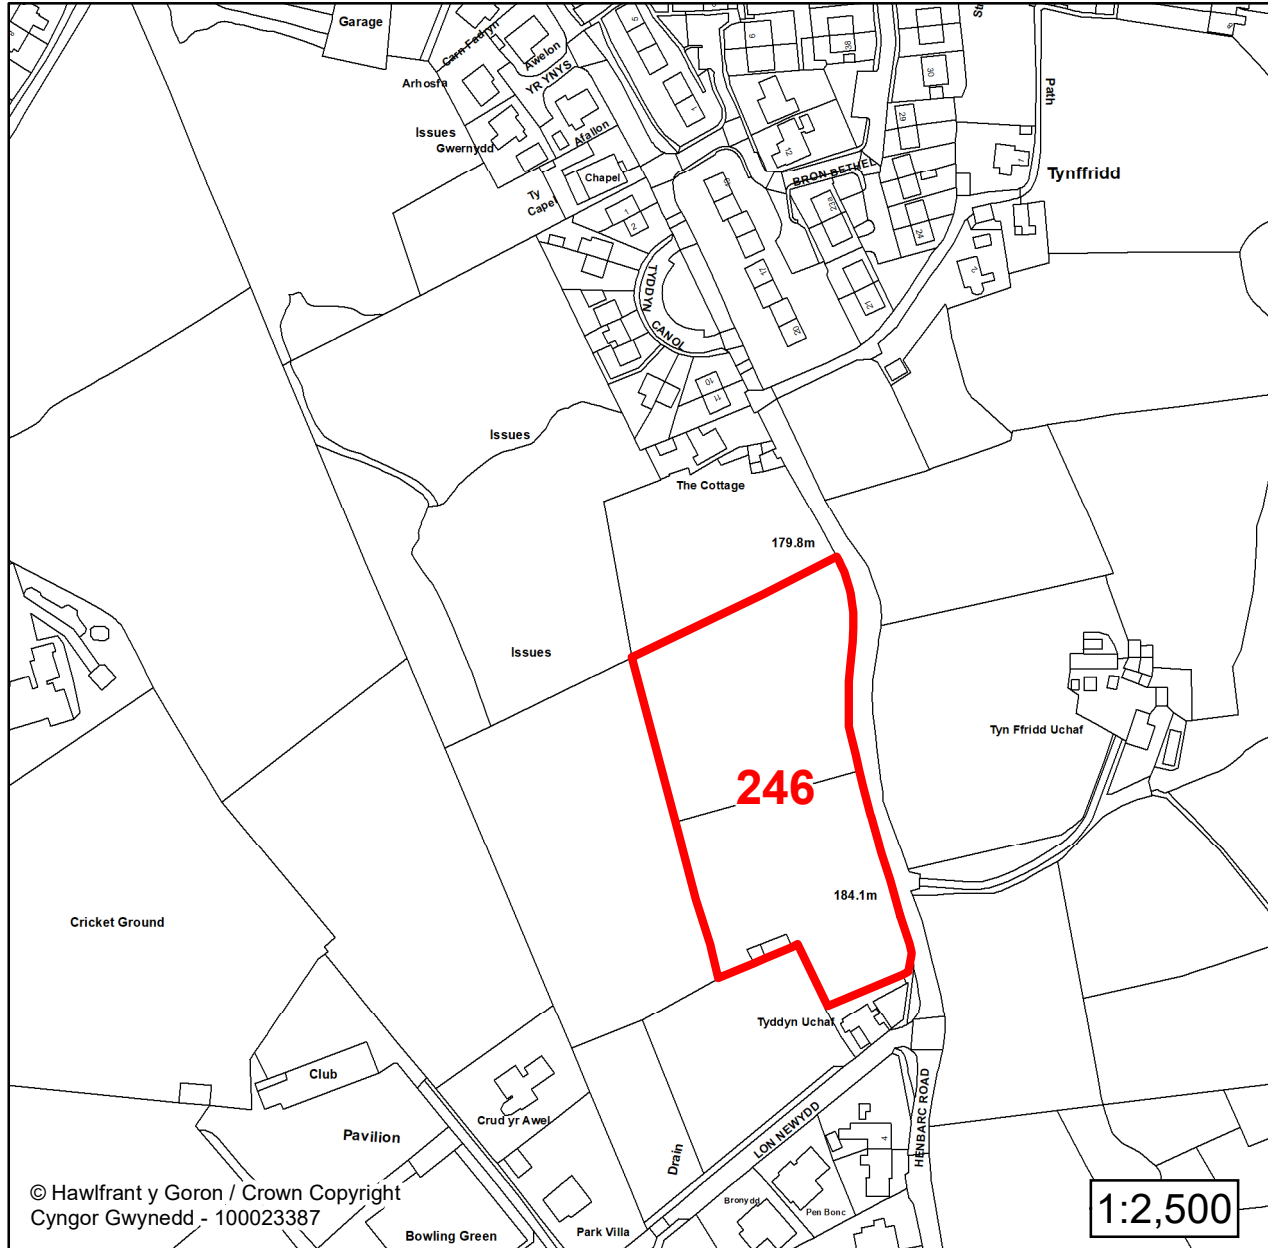

**CYNLLUN DATBLYGU LLEOL
GWYNEDD
LOCAL DEVELOPMENT PLAN
(2024-2039)**

**Cofrestr Safleoedd Posib
Candidate Site Register**

Manylion / Details

Cyfeirnod/ Reference:

246

Enw'r Safle / Site Name:

Tir ger / Land adj to Ffordd Carneddi

Lleoliad / Location:

Bethesda

Cyfeirnod Grid / Grid Reference:

262365 367706

Maint (ha) / Size (ha):

0.82

Defnydd â Awgrymir / Suggested Use:

Tai / Housing