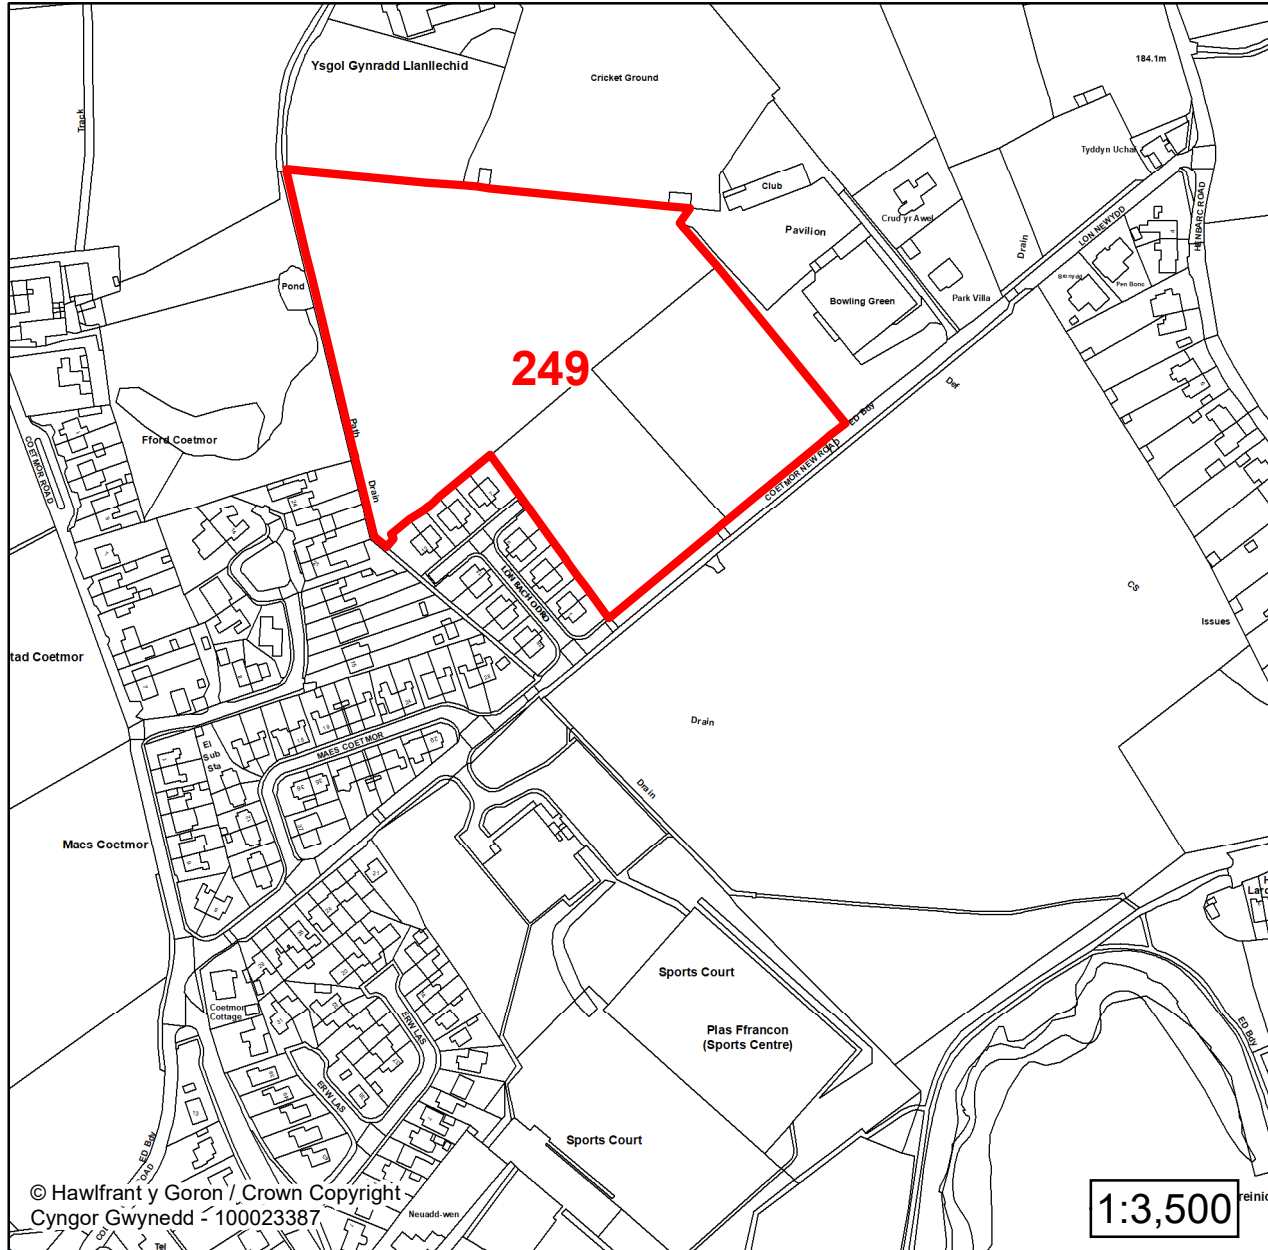

CYNLLUN DATBLYGU LLEOL GWYNEDD LOCAL DEVELOPMENT PLAN (2024-2039)

Cofrestr Safleoedd Posib Candidate Site Register

Manylion / Details

Cyfeirnod/ Reference:

249

Enw'r Safle / Site Name:

**Tir ger y Ganolfan Hamdden / Land
adj to the Leisure Centre**

Lleoliad / Location:

Bethesda

Cyfeirnod Grid / Grid Reference:

262114 367527

Maint (ha) / Size (ha):

3.18

Defnydd â Awgrymir / Suggested Use:

Tai / Housing