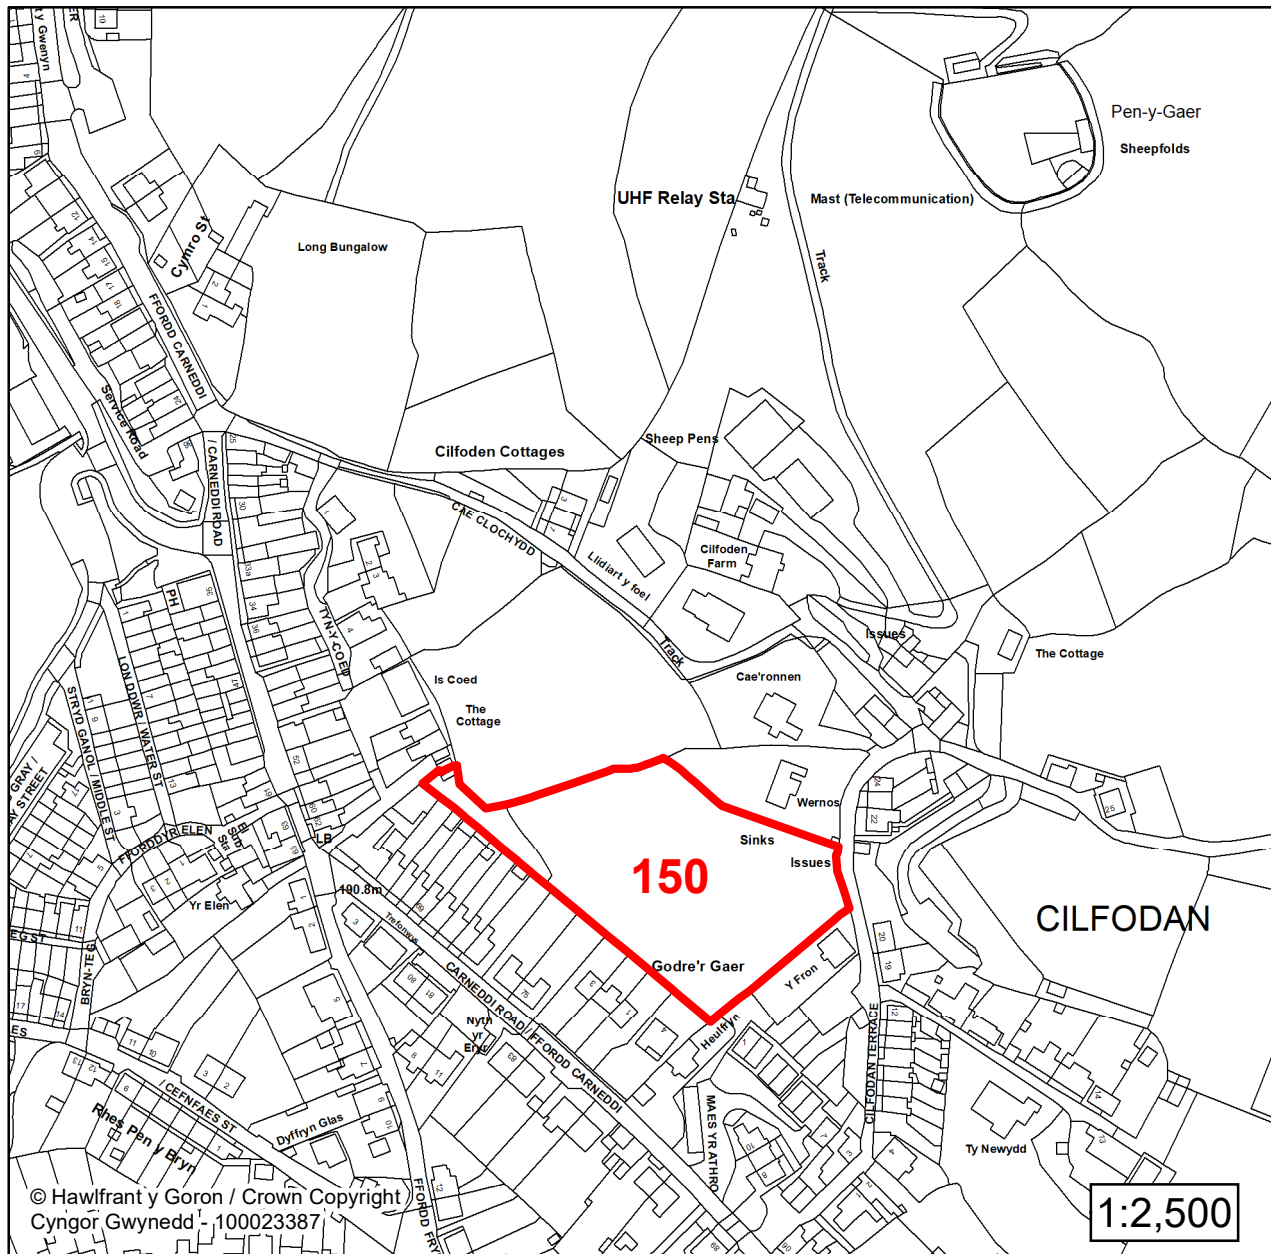

**CYNLLUN DATBLYGU LLEOL
GWYNEDD
LOCAL DEVELOPMENT PLAN
(2024-2039)**

**Cofrestr Safleoedd Posib
Candidate Site Register**

Manylion / Details

Cyfeirnod/ Reference:

150

Enw'r Safle / Site Name:

Godre'r Gaer, Cilfodan

Lleoliad / Location:

Bethesda

Cyfeirnod Grid / Grid Reference:

262713 366999

Maint (ha) / Size (ha):

0.58

Defnydd â Awgrymir / Suggested Use:

Tai / Housing