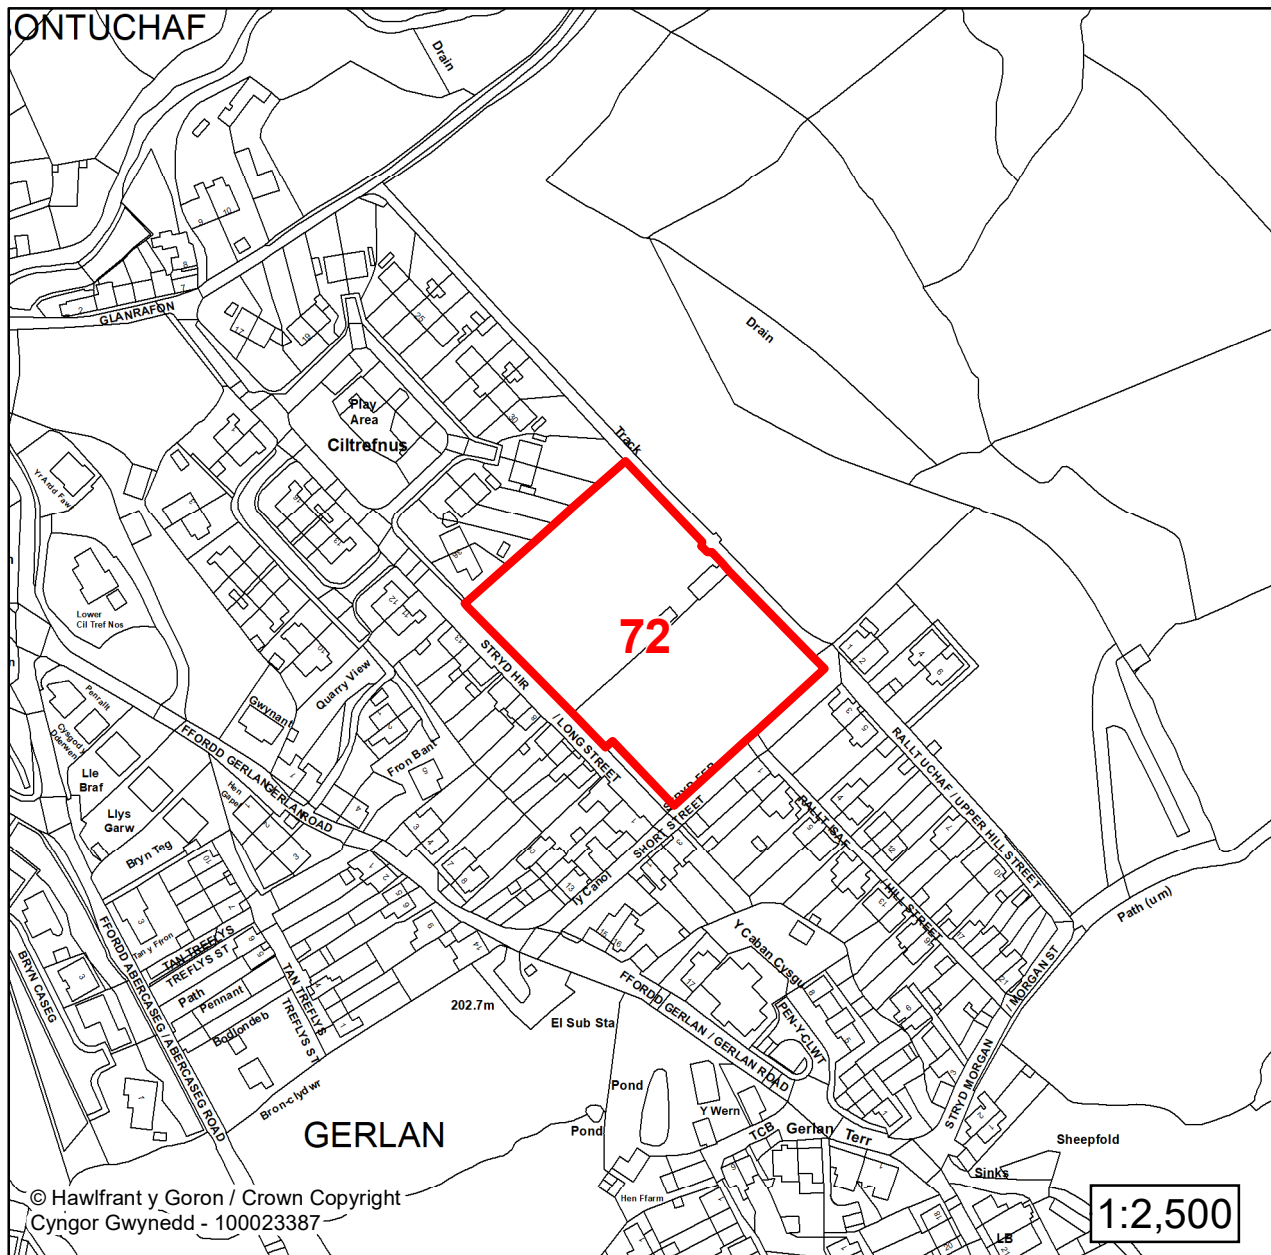

**CYNLLUN DATBLYGU LLEOL
GWYNEDD
LOCAL DEVELOPMENT PLAN
(2024-2039)**

**Cofrestr Safleoedd Posib
Candidate Site Register**

Manylion / Details

Cyfeirnod/ Reference:

72

Enw'r Safle / Site Name:

Tir ger Stryd Hir / Land adj to Long Street

Lleoliad / Location:

Bethesda

Cyfeirnod Grid / Grid Reference:

263123 366632

Maint (ha) / Size (ha):

0.66

Defnydd â Awgrymir / Suggested Use:

Tai / Housing