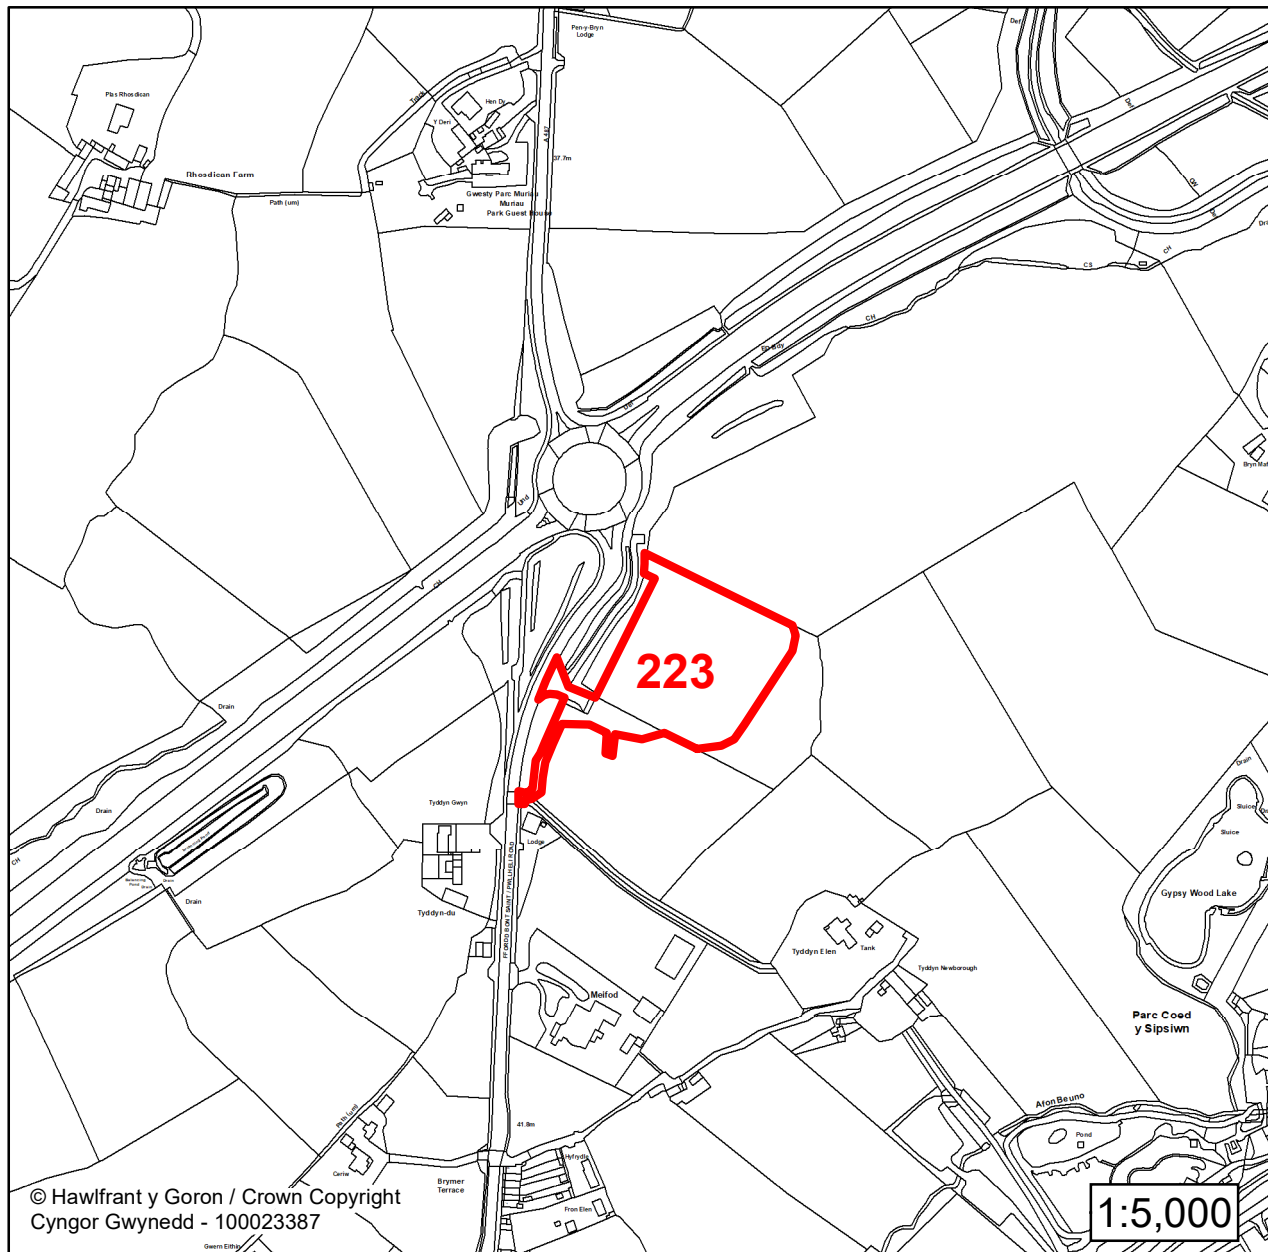

**248644 360093**

Maint (ha) / Size (ha):

**1.94**

Defnydd â Awgrymir / Suggested Use:

**Tai / Housing**

**CYNLLUN DATBLYGU LLEOL  
GWYNEDD  
LOCAL DEVELOPMENT PLAN  
(2024-2039)**

**Cofrestr Safleoedd Posib  
Candidate Site Register**