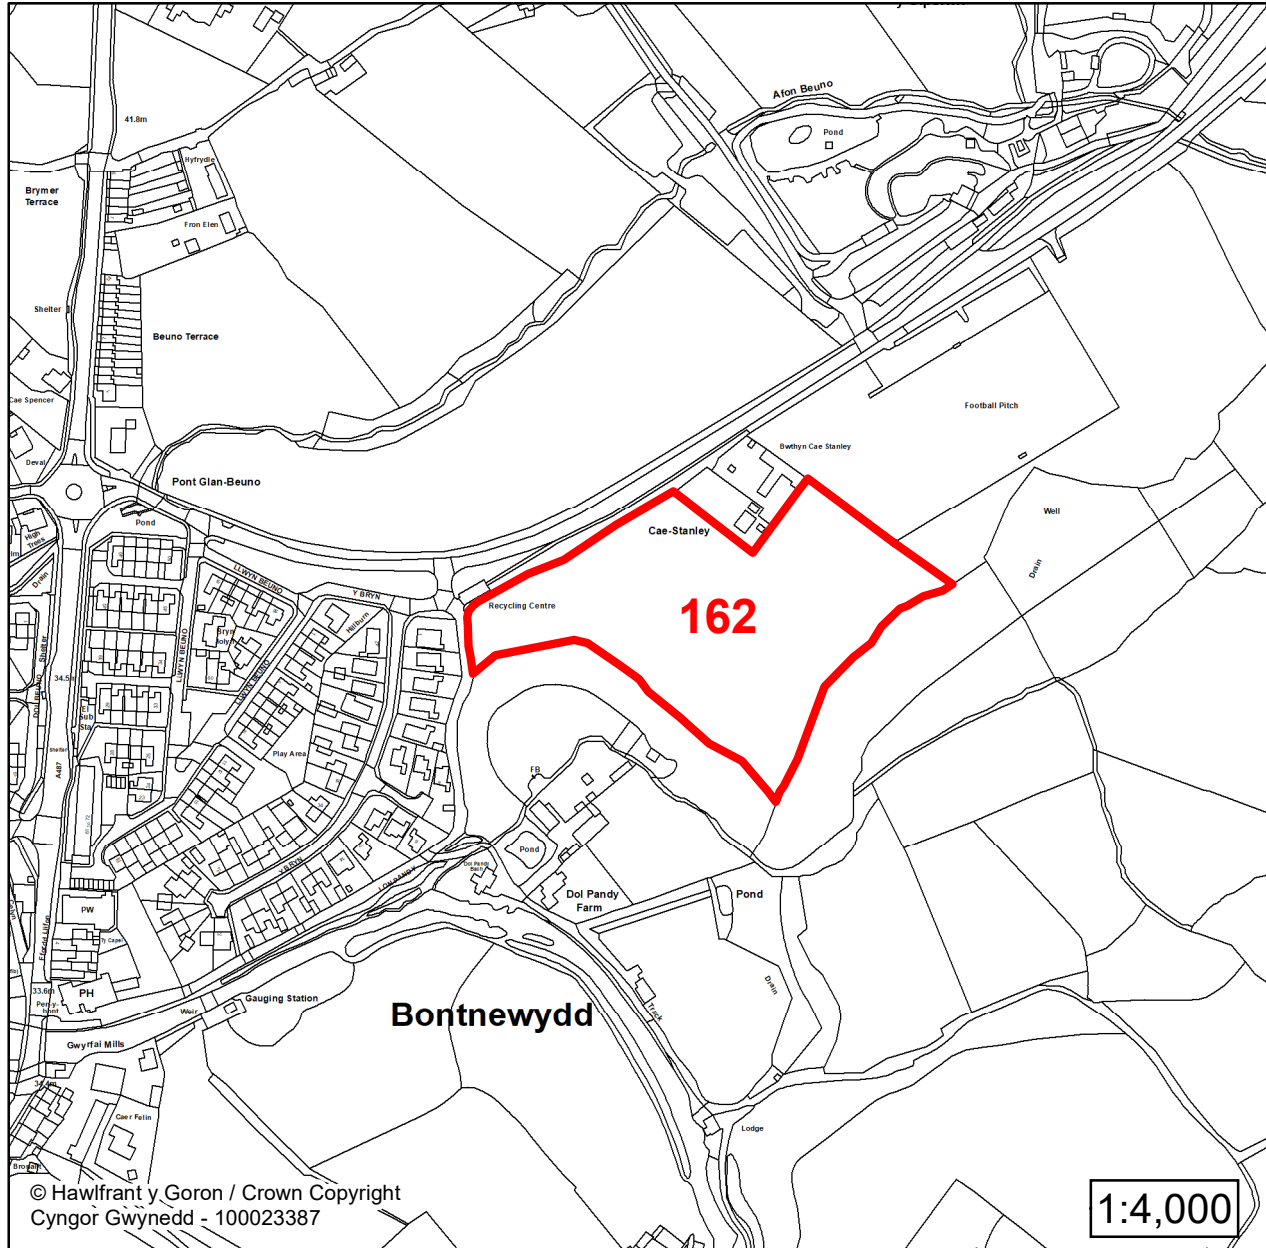

Maint (ha) / Size (ha):

**2.71**

Defnydd â Awgrymir / Suggested Use:

**Tai / Housing**

**CYNLLUN DATBLYGU LLEOL  
GWYNEDD  
LOCAL DEVELOPMENT PLAN  
(2024-2039)**

**Cofrestr Safleoedd Posib  
Candidate Site Register**

Cyfeirnod Grid / Grid Reference:

**248092 359731**

Maint (ha) / Size (ha):

**8.58**

Defnydd â Awgrymir / Suggested Use:

**Tai a Thwristiaeth /**

**Housing and Tourism**

**CYNLLUN DATBLYGU LLEOL  
GWYNEDD  
LOCAL DEVELOPMENT PLAN  
(2024-2039)**