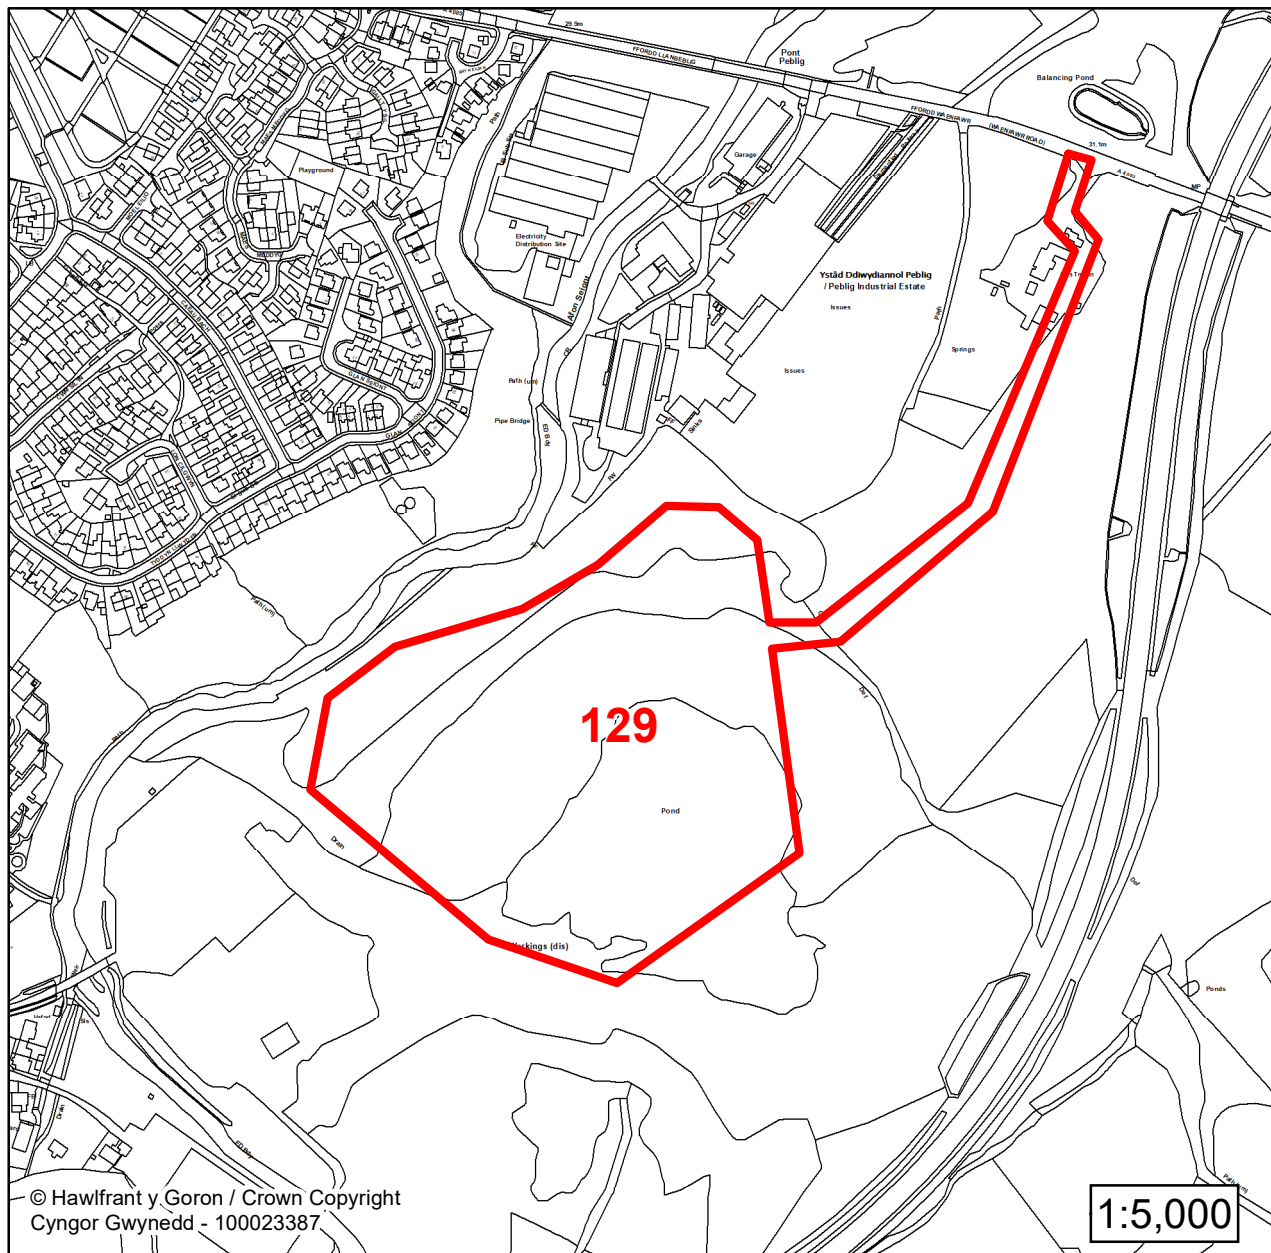

**CYNLLUN DATBLYGU LLEOL  
GWYNEDD  
LOCAL DEVELOPMENT PLAN  
(2024-2039)**

**Cofrestr Safleoedd Posib  
Candidate Site Register**

**Manylion / Details**

Cyfeirnod/ Reference:

**129**

Enw'r Safle / Site Name:

**Cyn Chwarel Seiont / Former Seiont  
Quarry**

Lleoliad / Location:

**Caernarfon**

Cyfeirnod Grid / Grid Reference:

**249115 361642**

Maint (ha) / Size (ha):

**7.21**

Defnydd â Awgrymir / Suggested Use:

**130**

Enw'r Safle / Site Name:

**Cyn Chwarel Seiont / Former Seiont  
Quarry**

Lleoliad / Location:

**Caernarfon**

Cyfeirnod Grid / Grid Reference:

**248998 361600**

Maint (ha) / Size (ha):