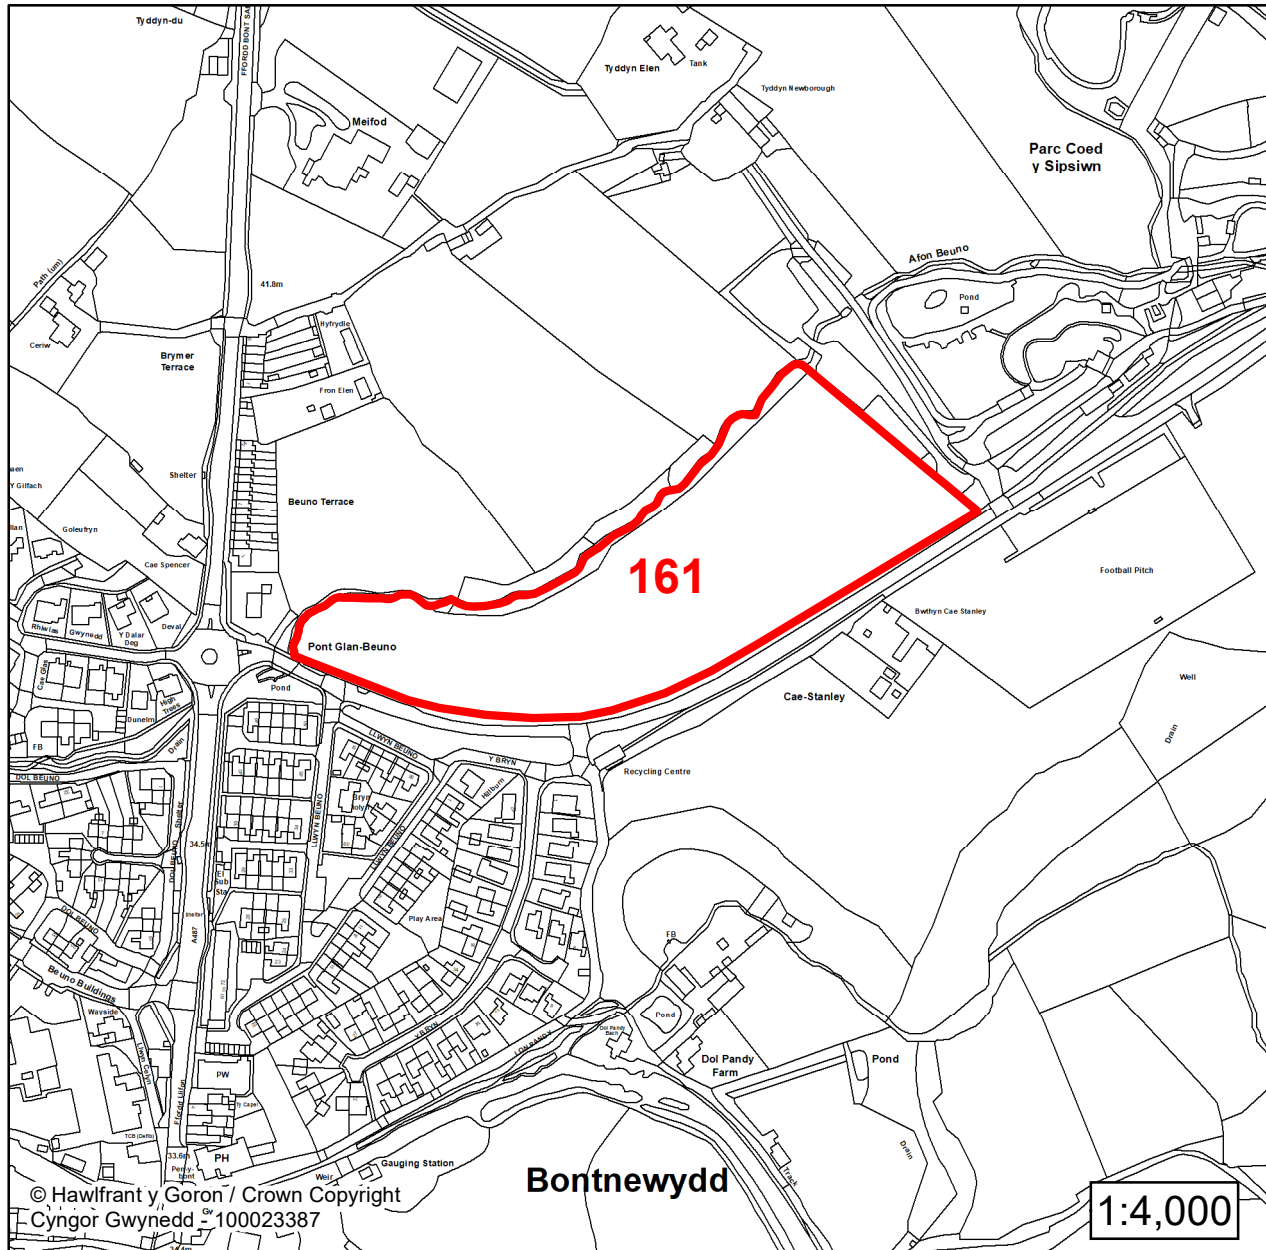

**CYNLLUN DATBLYGU LLEOL
GWYNEDD
LOCAL DEVELOPMENT PLAN
(2024-2039)**

**Cofrestr Safleoedd Posib
Candidate Site Register**

Manylion / Details

Cyfeirnod/ Reference:

161

Enw'r Safle / Site Name:

Tir ger / Land adj to Pont Beuno

Lleoliad / Location:

Bontnewydd

Cyfeirnod Grid / Grid Reference:

248544 360202

Maint (ha) / Size (ha):

2.71

Defnydd â Awgrymir / Suggested Use:

Tai / Housing