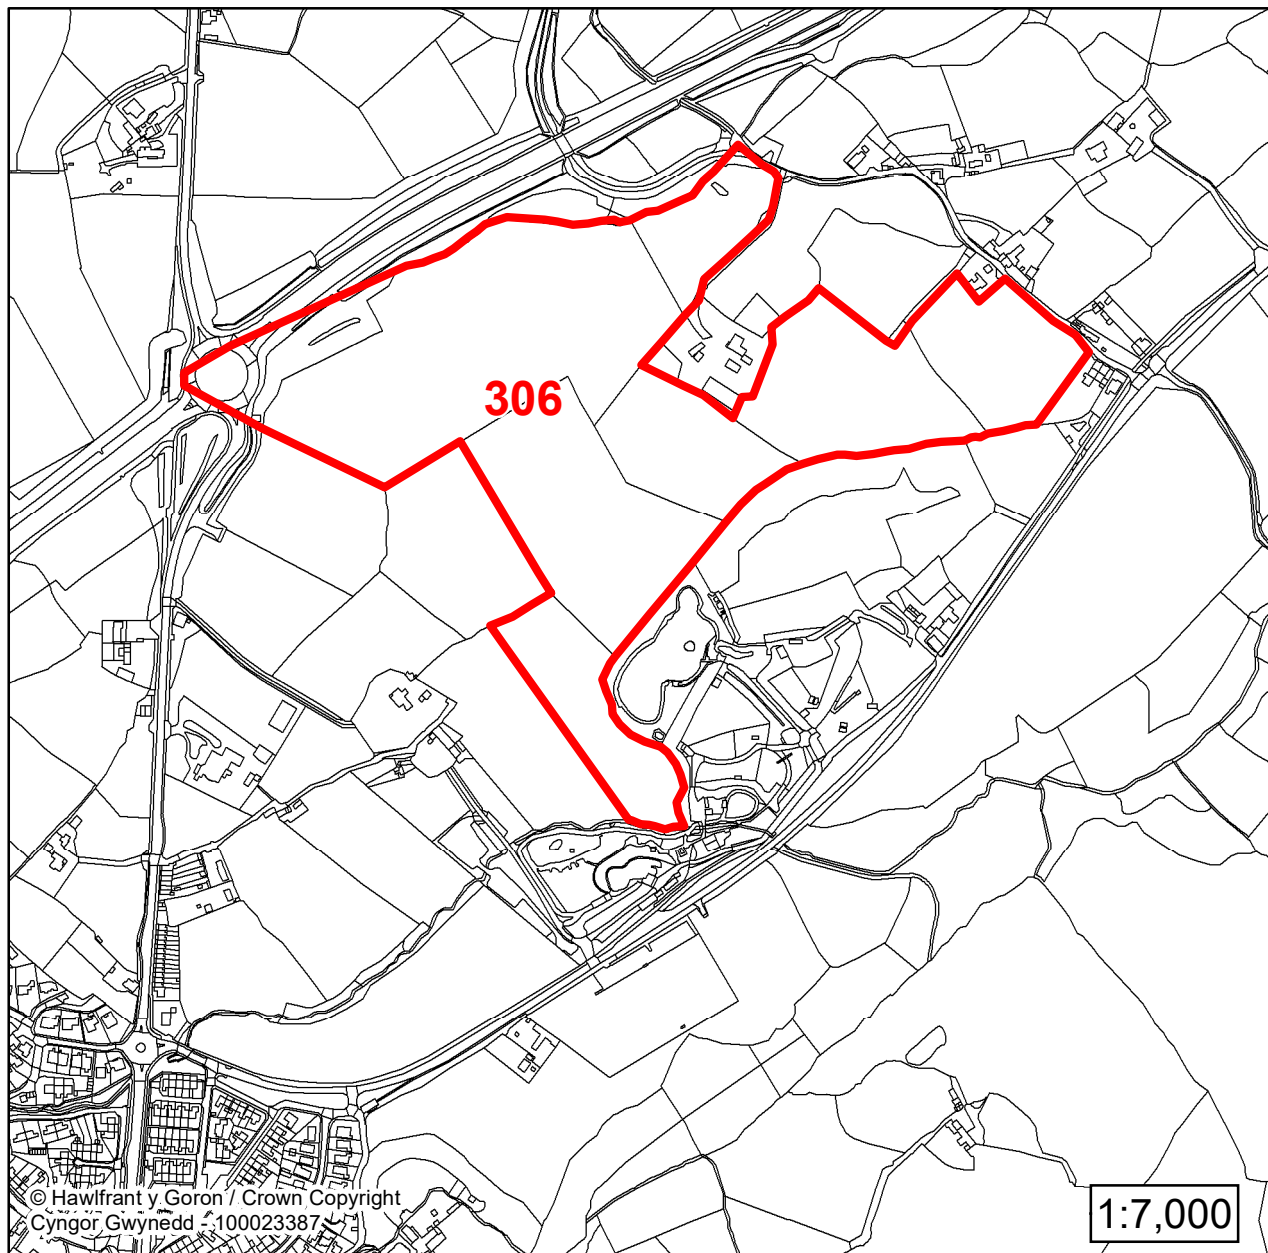

**CYNLLUN DATBLYGU LLEOL
GWYNEDD
LOCAL DEVELOPMENT PLAN
(2024-2039)**

**Cofrestr Safleoedd Posib
Candidate Site Register**

Manylion / Details

Cyfeirnod/ Reference:

306

Enw'r Safle / Site Name:

Bryn Mafon

Lleoliad / Location:

Bontnewydd

Cyfeirnod Grid / Grid Reference:

248747 360746

Maint (ha) / Size (ha):

16.64

Defnydd â Awgrymir / Suggested Use:

Tai / Housing