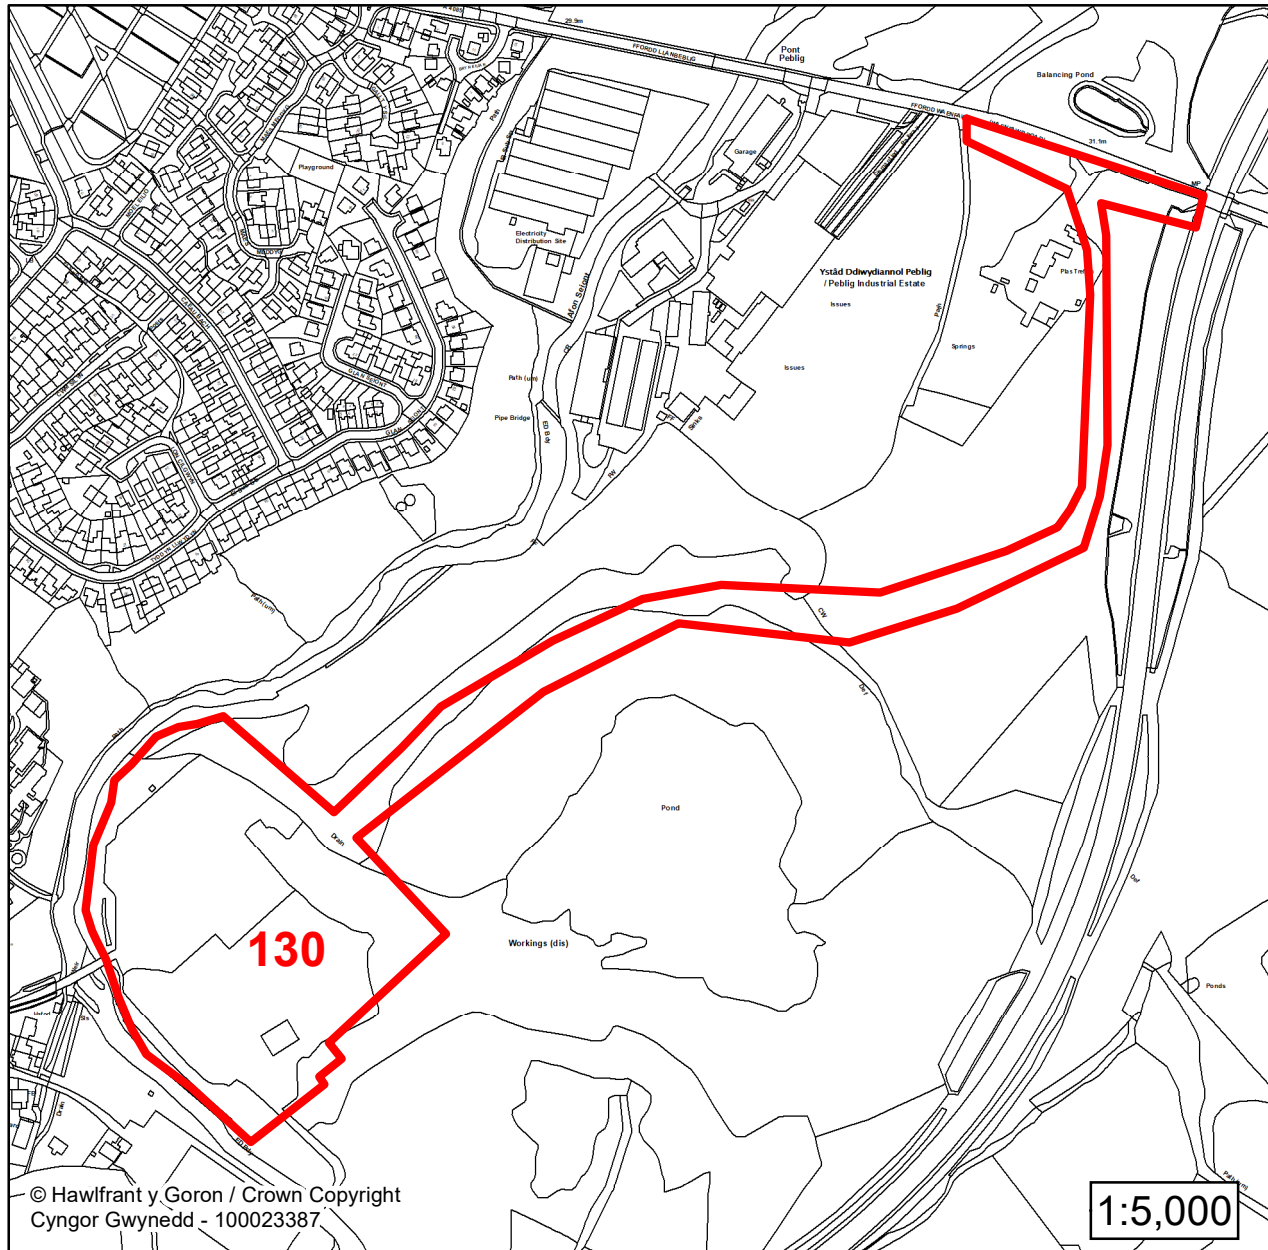

**CYNLLUN DATBLYGU LLEOL
GWYNEDD
LOCAL DEVELOPMENT PLAN
(2024-2039)**

**Cofrestr Safleoedd Posib
Candidate Site Register**

Manylion / Details

Cyfeirnod/ Reference:

130

Enw'r Safle / Site Name:

**Cyn Chwarel Seiont / Former Seiont
Quarry**

Lleoliad / Location:

Caernarfon

Cyfeirnod Grid / Grid Reference:

248998 361600

Maint (ha) / Size (ha):

6.04

Defnydd â Awgrymir / Suggested Use:

Cyflogaeth / Employment