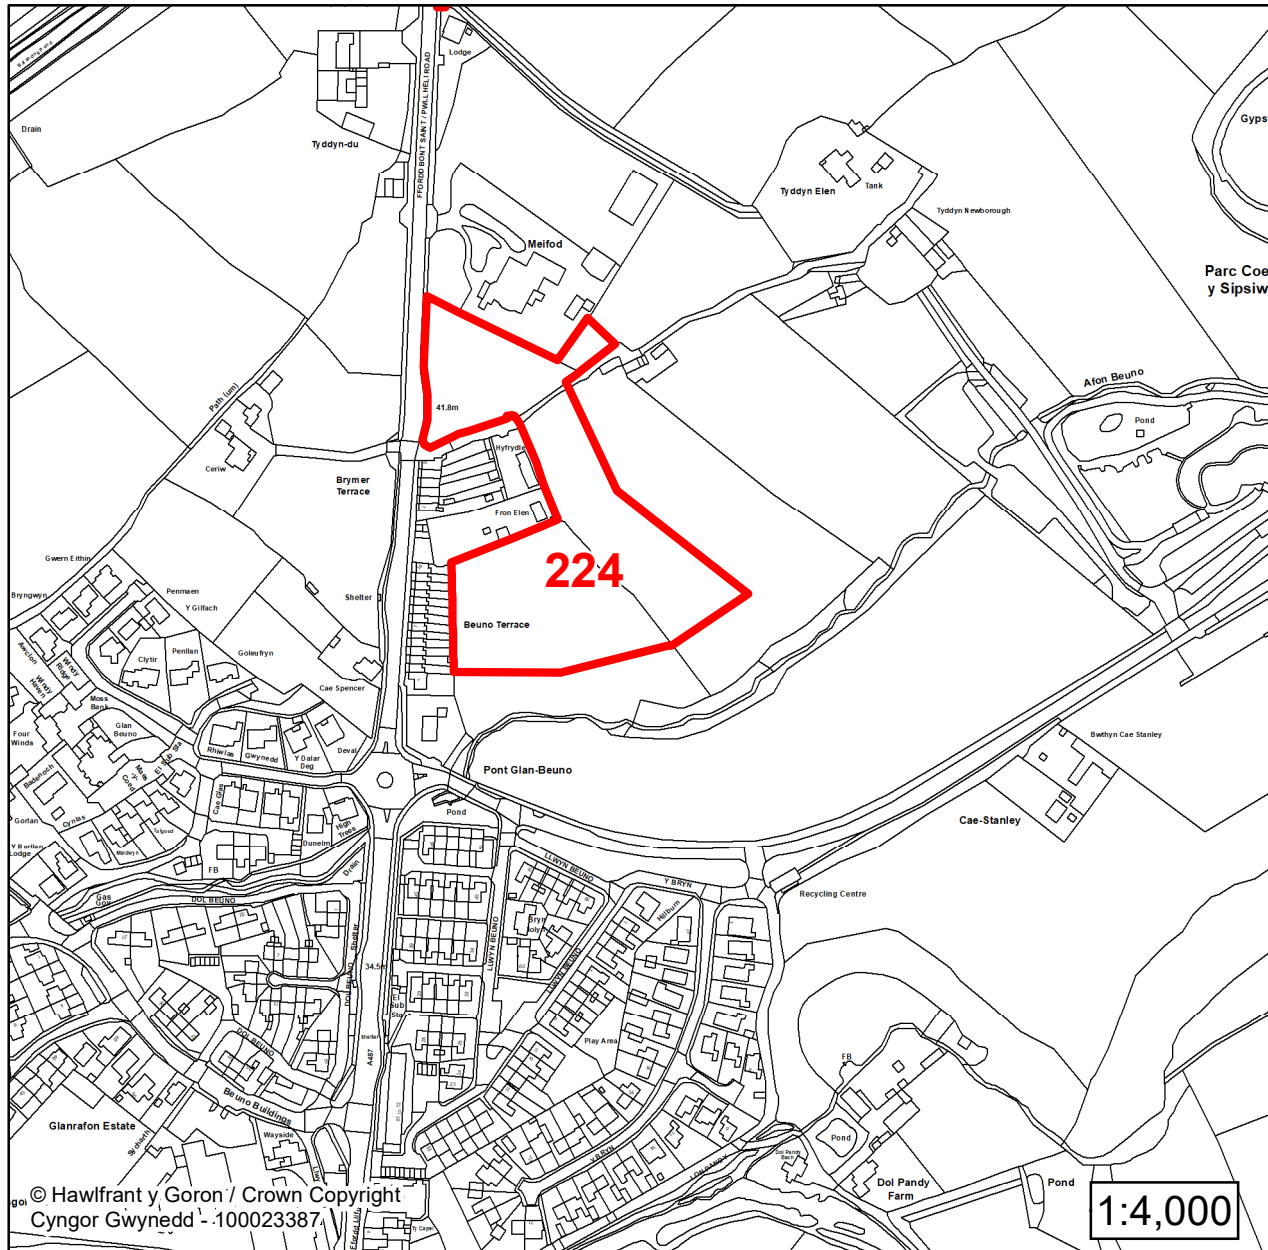

**248644 360093**

Maint (ha) / Size (ha):

**1.94**

Defnydd â Awgrymir / Suggested Use:

**Tai / Housing**

**CYNLLUN DATBLYGU LLEOL  
GWYNEDD  
LOCAL DEVELOPMENT PLAN  
(2024-2039)**

**Cofrestr Safleoedd Posib  
Candidate Site Register**

**Manylion / Details**

Cyfeirnod/ Reference:  
**223**

Enw'r Safle / Site Name:  
**Tir ger cylchfan Meifod / Land adj to Meifod roundabout**

Lleoliad / Location:  
**Bontnewydd**

Cyfeirnod Grid / Grid Reference:  
**248437 360656**

Maint (ha) / Size (ha):  
**1.17**

Defnydd â Awgrymir / Suggested Use:  
**Tai / Housing**

**CYNLLUN DATBLYGU LLEOL  
GWYNEDD  
LOCAL DEVELOPMENT PLAN  
(2024-2039)**

**Cofrestr Safleoedd Posib  
Candidate Site Register**

Cyfeirnod Grid / Grid Reference:

**248092 359731**

Maint (ha) / Size (ha):

**8.58**

Defnydd â Awgrymir / Suggested Use:

**Tai a Thwristiaeth /**

**Housing and Tourism**

**CYNLLUN DATBLYGU LLEOL  
GWYNEDD  
LOCAL DEVELOPMENT PLAN  
(2024-2039)**