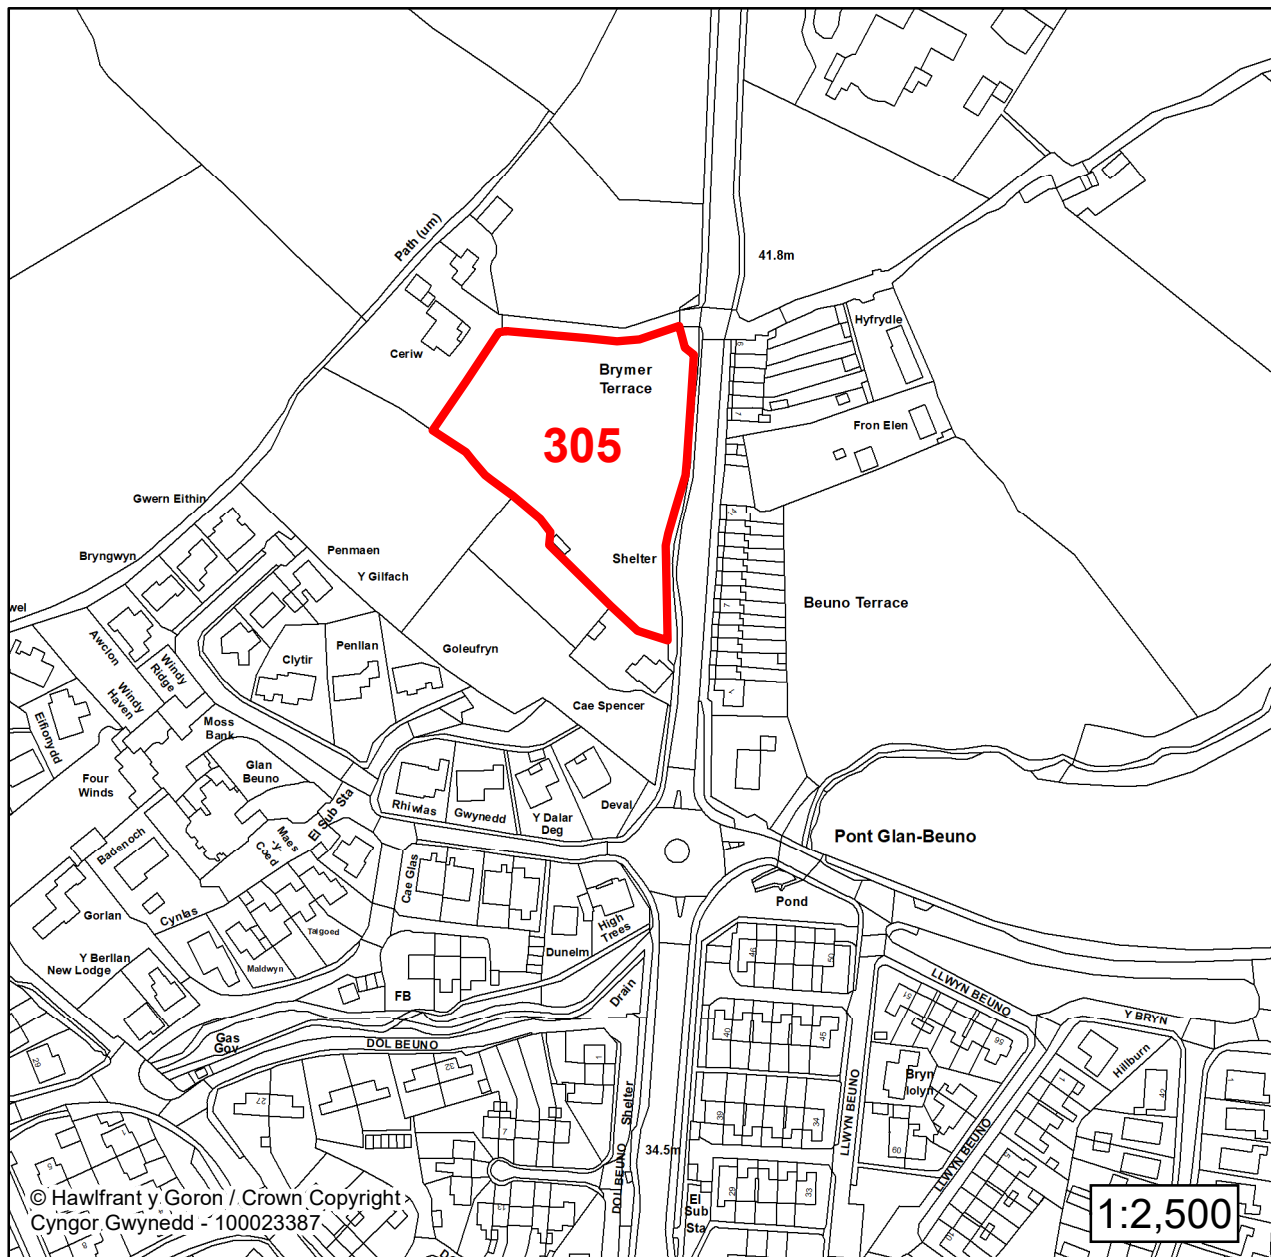

**CYNLLUN DATBLYGU LLEOL
GWYNEDD
LOCAL DEVELOPMENT PLAN
(2024-2039)**

**Cofrestr Safleoedd Posib
Candidate Site Register**

Manylion / Details

Cyfeirnod/ Reference:

305

Enw'r Safle / Site Name:

Cae Ceirw

Lleoliad / Location:

Bontnewydd

Cyfeirnod Grid / Grid Reference:

248274 360291

Maint (ha) / Size (ha):

0.53

Defnydd â Awgrymir / Suggested Use:

Tai / Housing