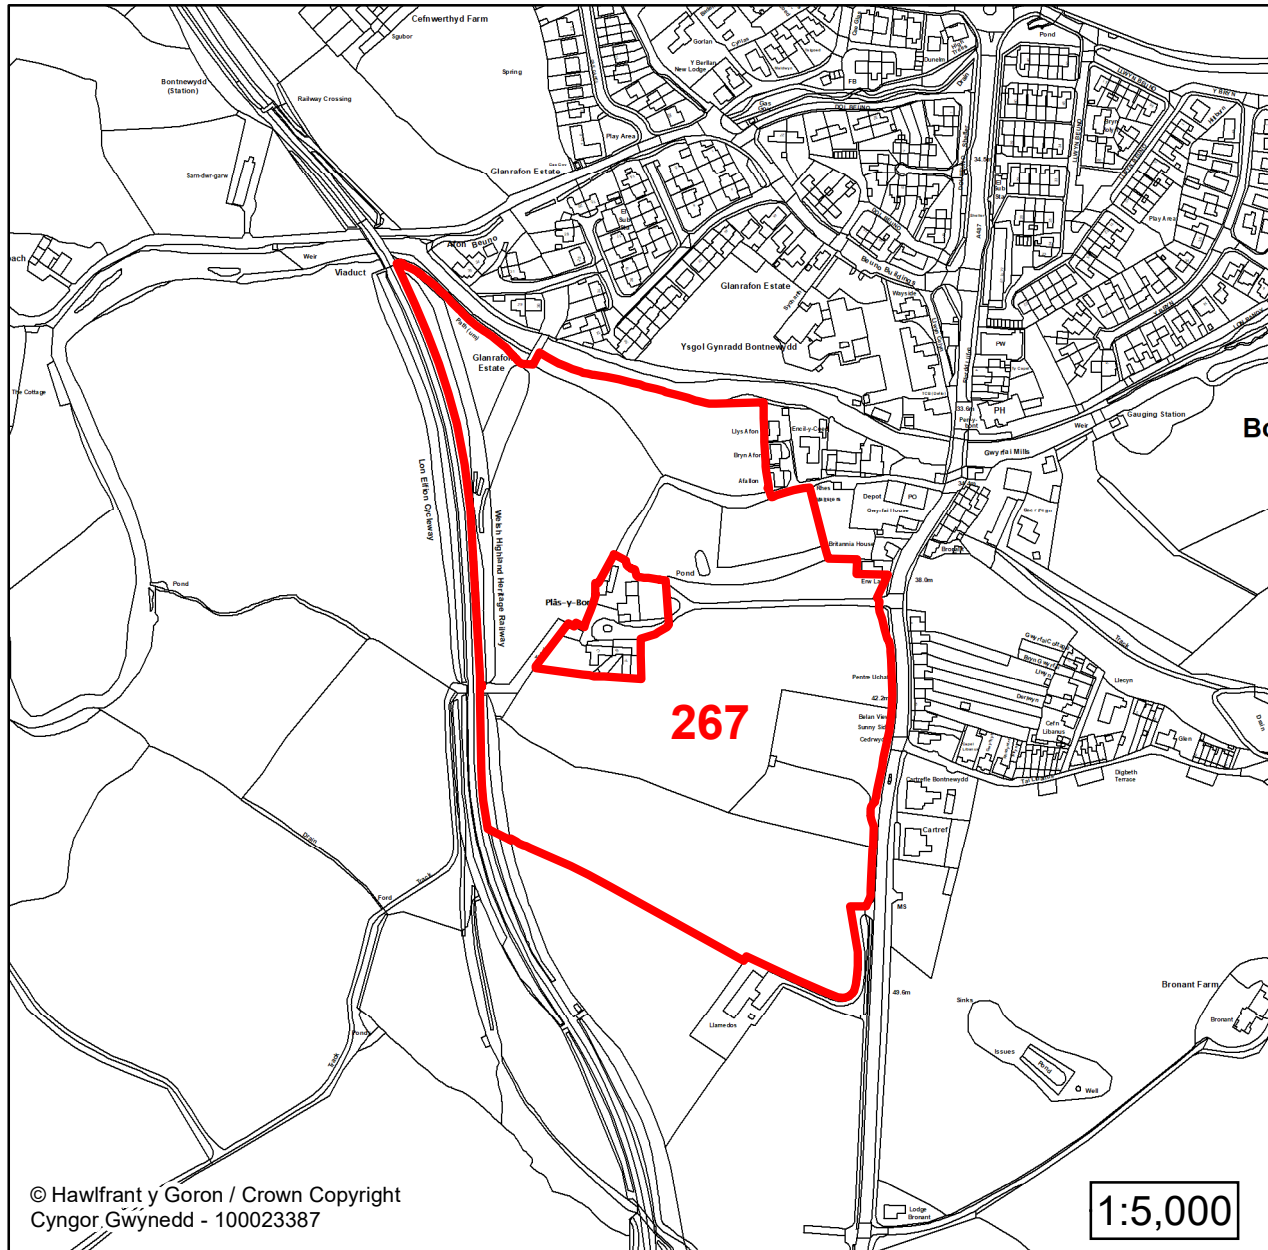

**CYNLLUN DATBLYGU LLEOL
GWYNEDD
LOCAL DEVELOPMENT PLAN
(2024-2039)**

**Cofrestr Safleoedd Posib
Candidate Site Register**

Manylion / Details

Cyfeirnod/ Reference:

267

Enw'r Safle / Site Name:

Tir yn / Land at Plas y Bont

Lleoliad / Location:

Bontnewydd

Cyfeirnod Grid / Grid Reference:

248092 359731

Maint (ha) / Size (ha):

8.58

Defnydd â Awgrymir / Suggested Use:

Tai a Thwristiaeth /

Housing and Tourism