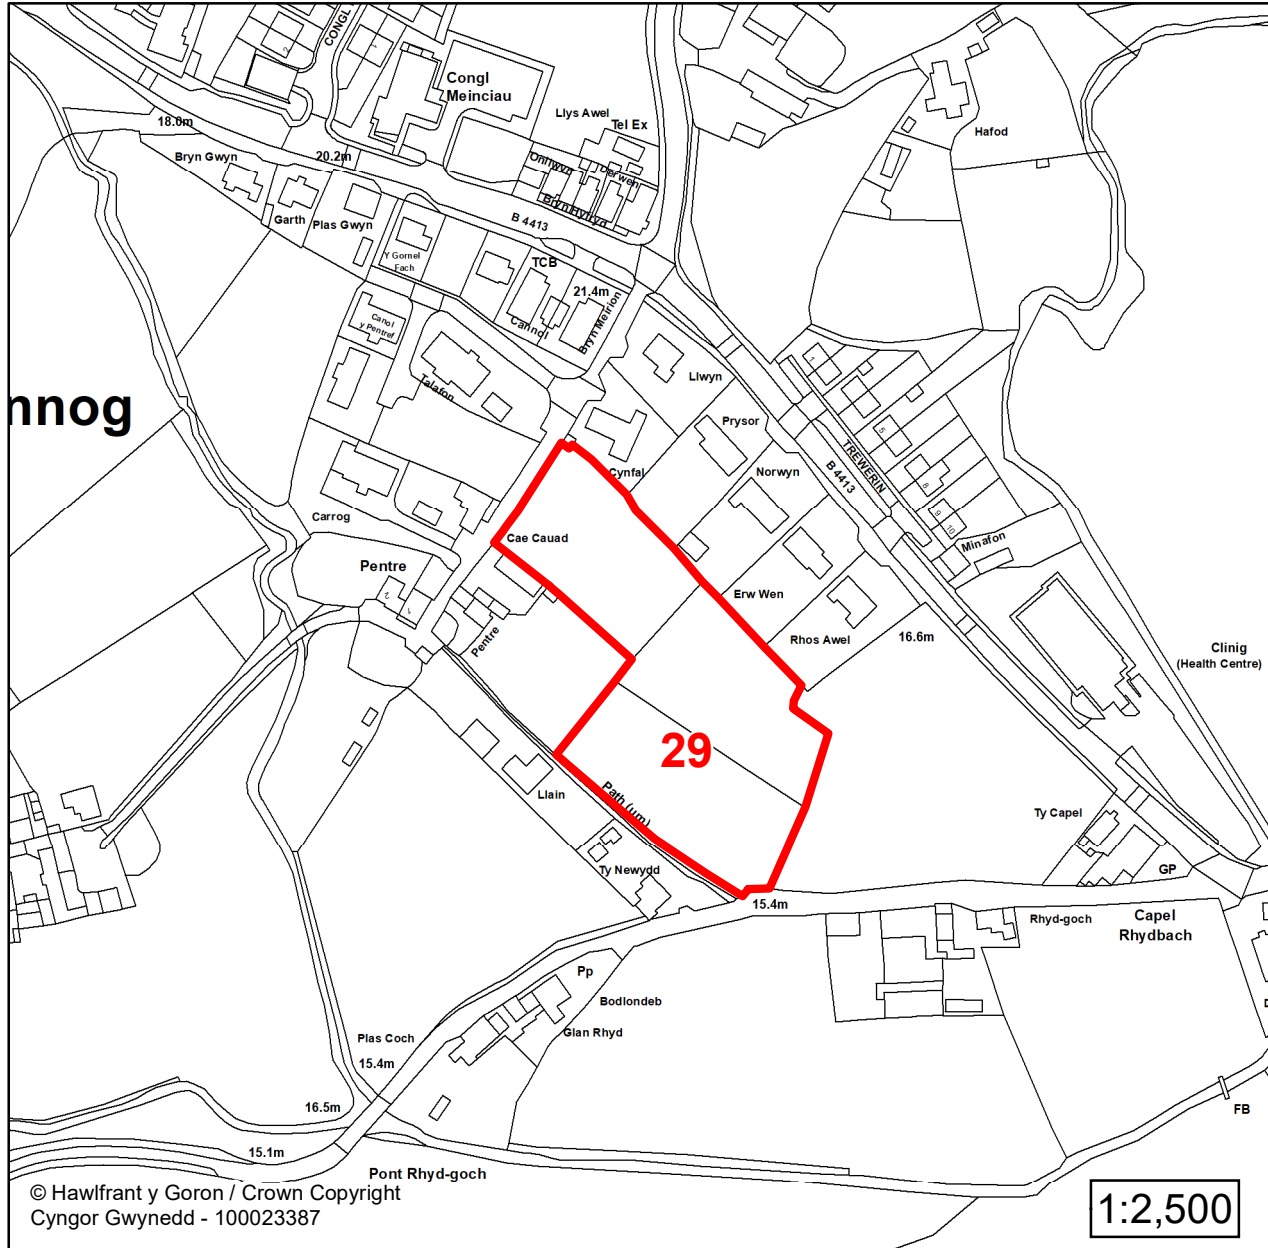

**CYNLLUN DATBLYGU LLEOL  
GWYNEDD  
LOCAL DEVELOPMENT PLAN  
(2024-2039)**

**Cofrestr Safleoedd Posib  
Candidate Site Register**

**Manylion / Details**

Cyfeirnod/ Reference:

**29**

Enw'r Safle / Site Name:

**Pentre Chwriad**

Lleoliad / Location:

**Botwnnog**

Cyfeirnod Grid / Grid Reference:

**226054 330943**

Maint (ha) / Size (ha):

**0.75**

Defnydd â Awgrymir / Suggested Use:

**Tai / Housing**

**CYNLLUN DATBLYGU LLEOL  
GWYNEDD  
LOCAL DEVELOPMENT PLAN  
(2024-2039)**

**Cofrestr Safleoedd Posib  
Candidate Site Register**

**Manylion / Details**

Cyfeirnod/ Reference:

**152**

Enw'r Safle / Site Name:

**Cefn Cae Capel**

Lleoliad / Location:

**Botwnnog**

Cyfeirnod Grid / Grid Reference:

**226140 330913**

Maint (ha) / Size (ha):

**0.67**

Defnydd â Awgrymir / Suggested Use: