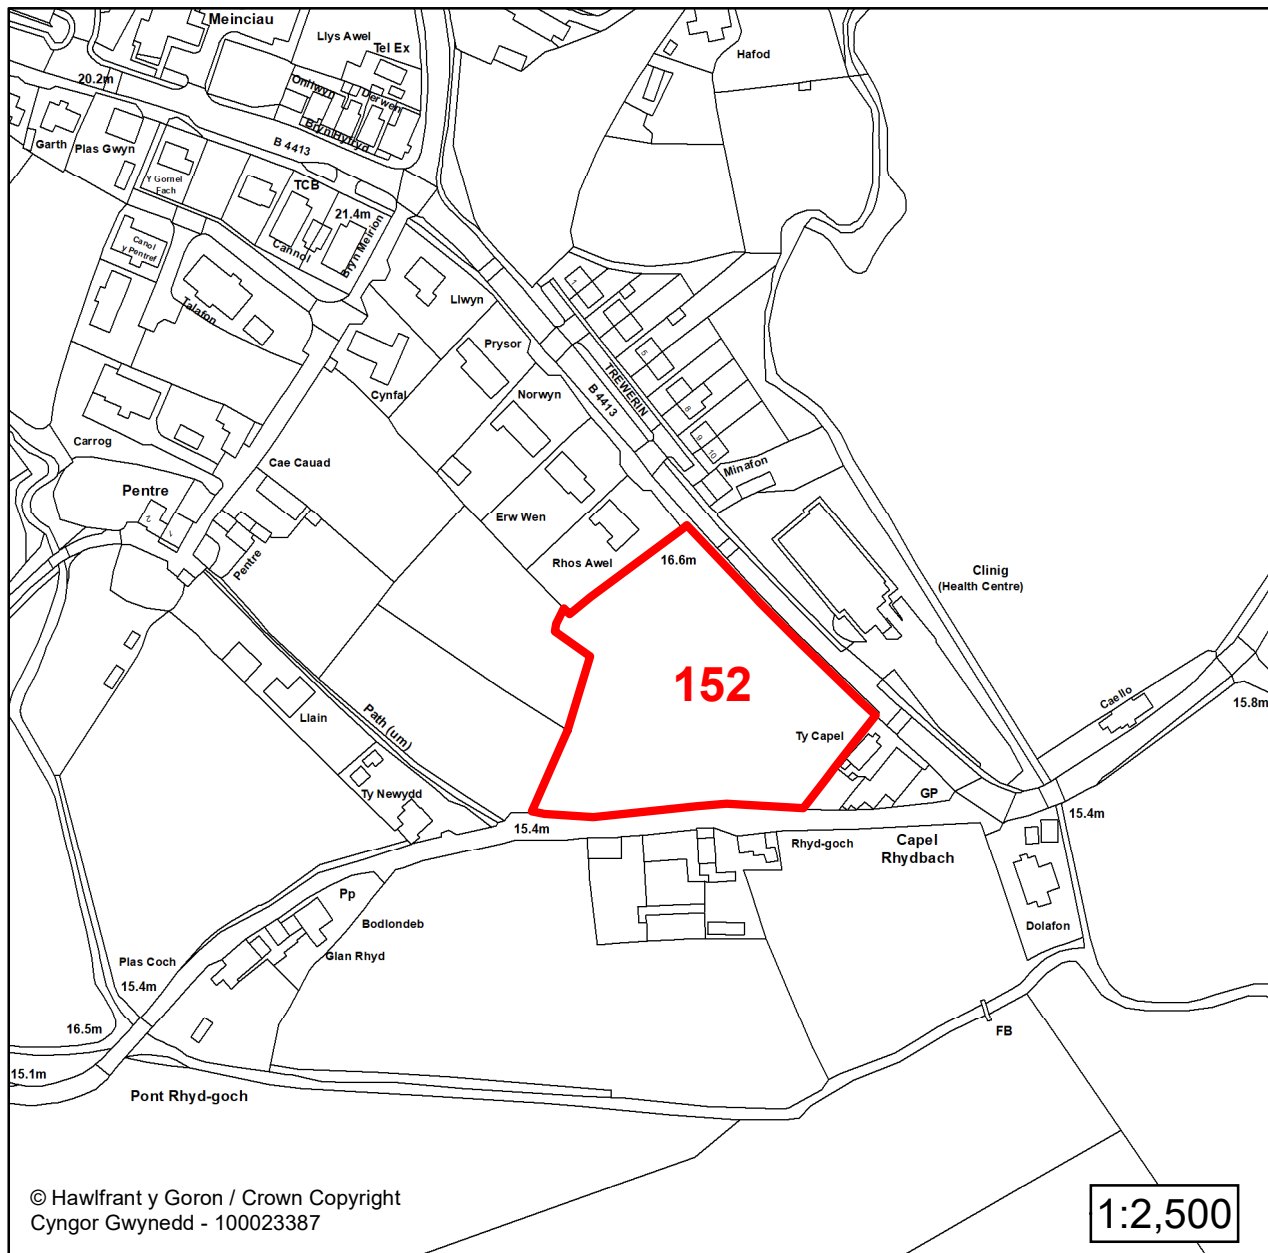

**CYNLLUN DATBLYGU LLEOL  
GWYNEDD  
LOCAL DEVELOPMENT PLAN  
(2024-2039)**

**Cofrestr Safleoedd Posib  
Candidate Site Register**

**Manylion / Details**

Cyfeirnod/ Reference:

**29**

Enw'r Safle / Site Name:

**Pentre Chwriad**

Lleoliad / Location:

**Botwnnog**

Cyfeirnod Grid / Grid Reference:

**226054 330943**

Maint (ha) / Size (ha):

**0.75**

Defnydd â Awgrymir / Suggested Use:

**Tai / Housing**

**CYNLLUN DATBLYGU LLEOL  
GWYNEDD  
LOCAL DEVELOPMENT PLAN  
(2024-2039)**

**Cofrestr Safleoedd Posib  
Candidate Site Register**

**Manylion / Details**

Cyfeirnod/ Reference:

**152**

Enw'r Safle / Site Name:

**Cefn Cae Capel**

Lleoliad / Location:

**Botwnnog**

Cyfeirnod Grid / Grid Reference:

**226140 330913**

Maint (ha) / Size (ha):

**0.67**

Defnydd â Awgrymir / Suggested Use: