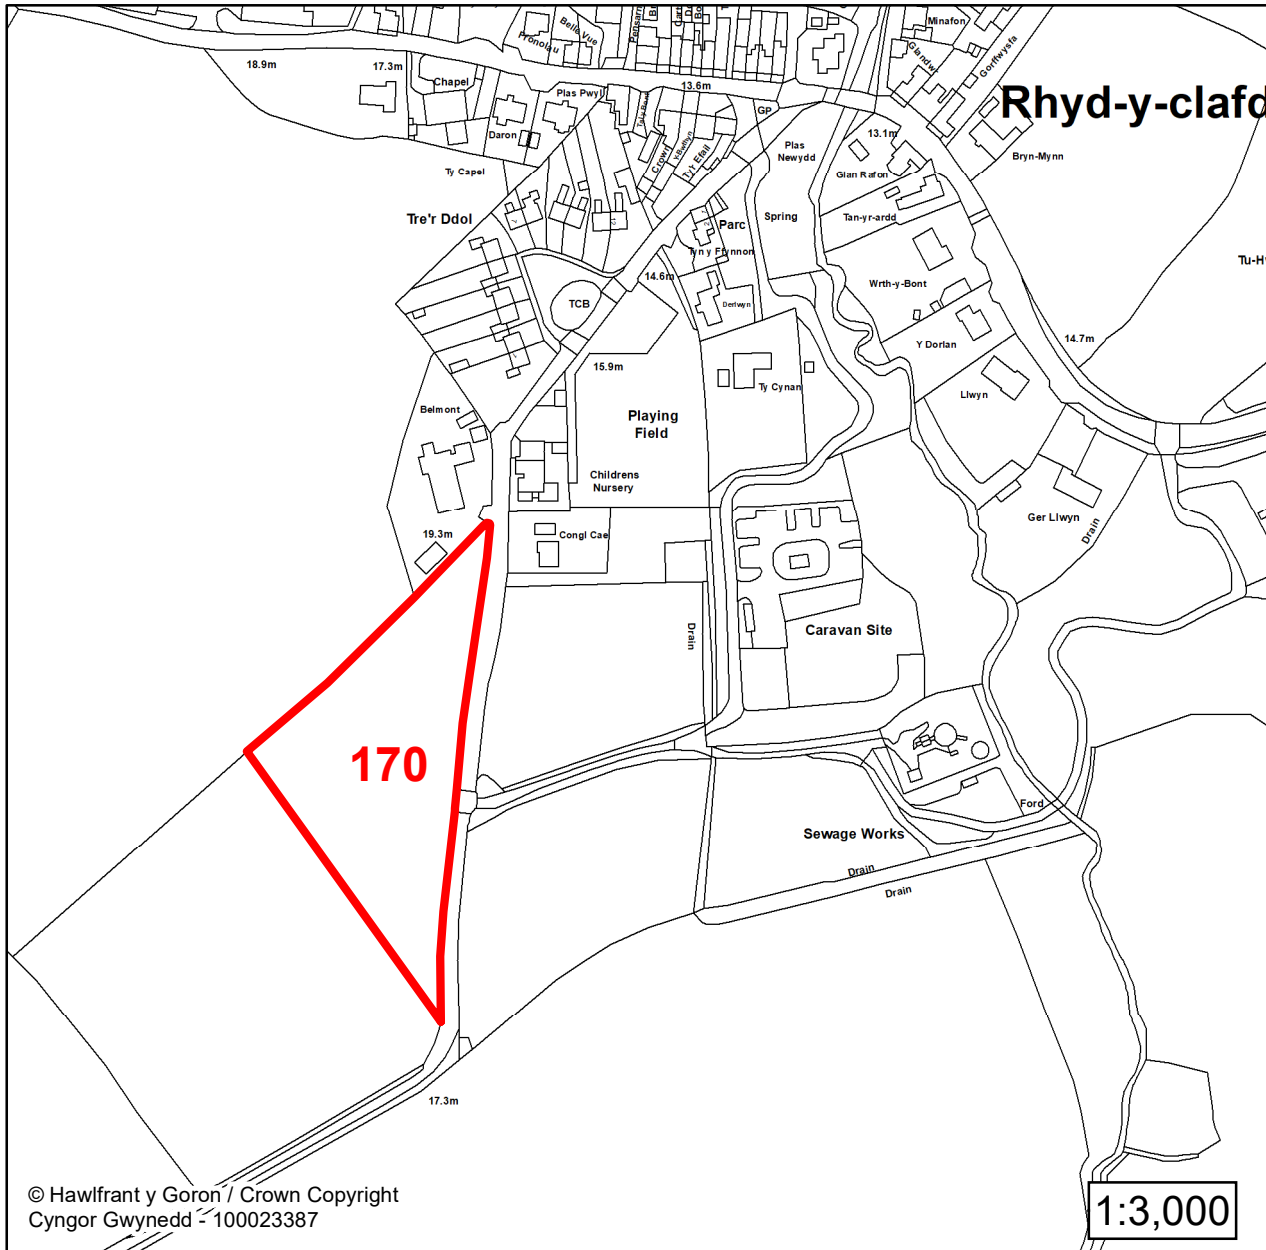

**CYNLLUN DATBLYGU LLEOL  
GWYNEDD  
LOCAL DEVELOPMENT PLAN  
(2024-2039)**

**Cofrestr Safleoedd Posib  
Candidate Site Register**

**Manylion / Details**

Cyfeirnod/ Reference:

**170**

Enw'r Safle / Site Name:

**Tir ger / Land adj to Belmont**

Lleoliad / Location:

**Rhydyclafdy**

Cyfeirnod Grid / Grid Reference:

**232611 334677**

Maint (ha) / Size (ha):

**0.81**

Defnydd â Awgrymir / Suggested Use:

**Tai / Housing**