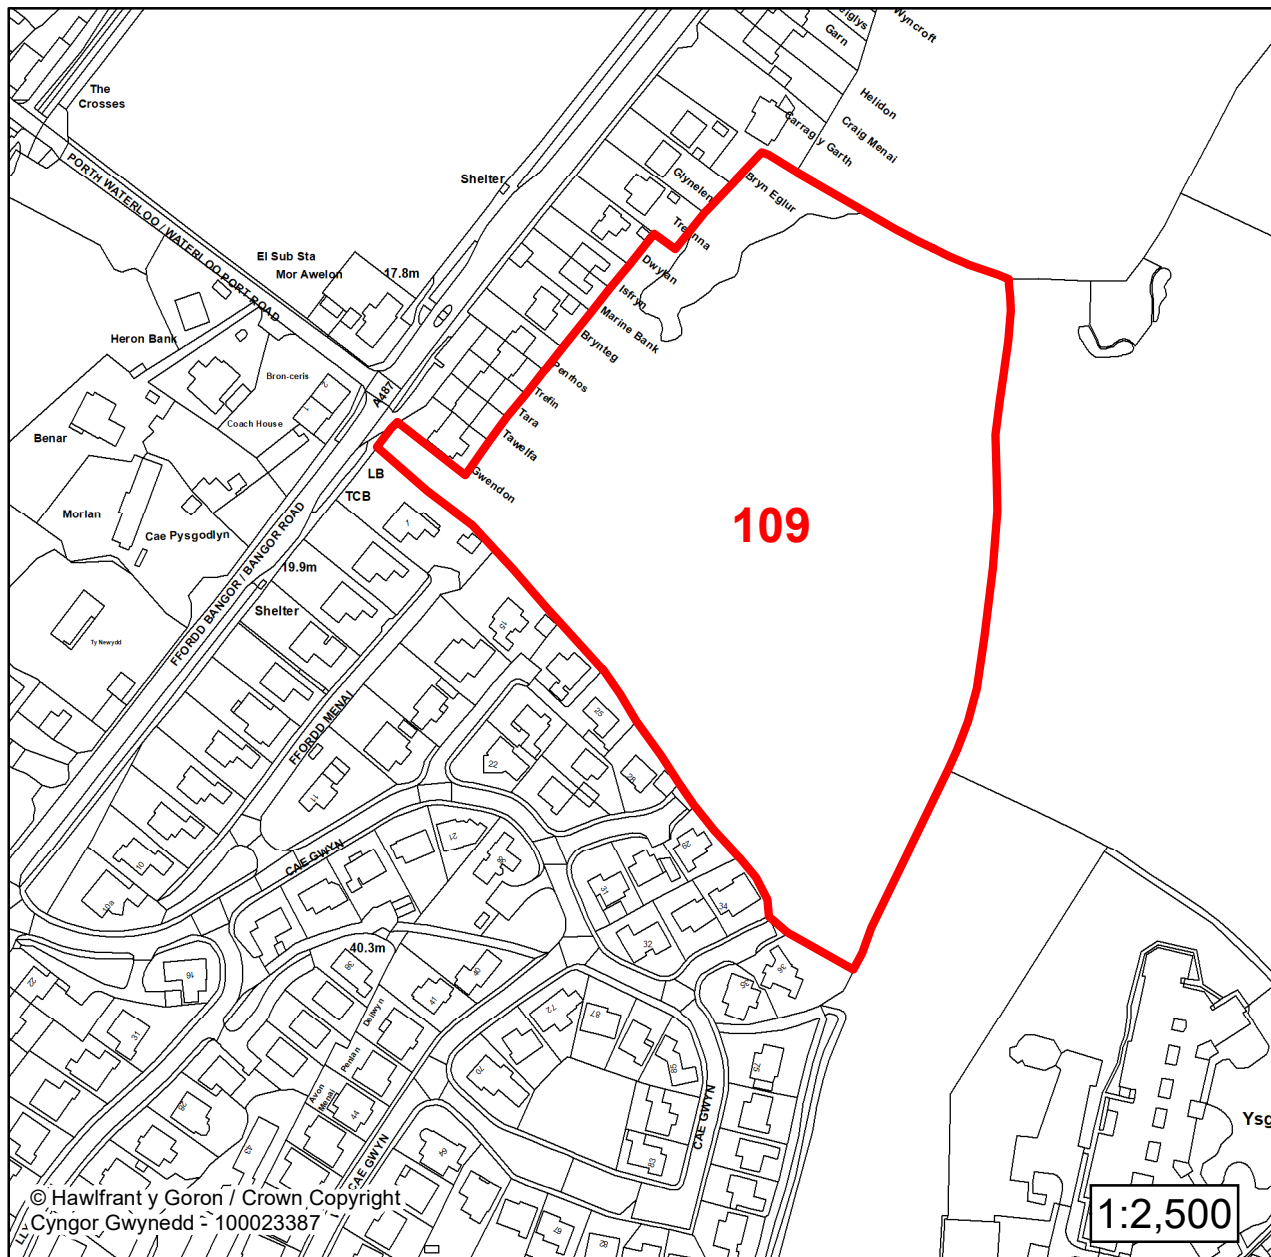

249314 362808

Maint (ha) / Size (ha):

3.7

Defnydd â Awgrymir / Suggested Use:

Tai / Housing

**CYNLLUN DATBLYGU LLEOL
GWYNEDD
LOCAL DEVELOPMENT PLAN
(2024-2039)**

**Cofrestr Safleoedd Posib
Candidate Site Register**

Manylion / Details

Cyfeirnod/ Reference:
109

Enw'r Safle / Site Name:
Tir ger / Land adj to Ffordd Bangor

Lleoliad / Location:
Caernarfon

Cyfeirnod Grid / Grid Reference:
248912 363948

Maint (ha) / Size (ha):
2.98