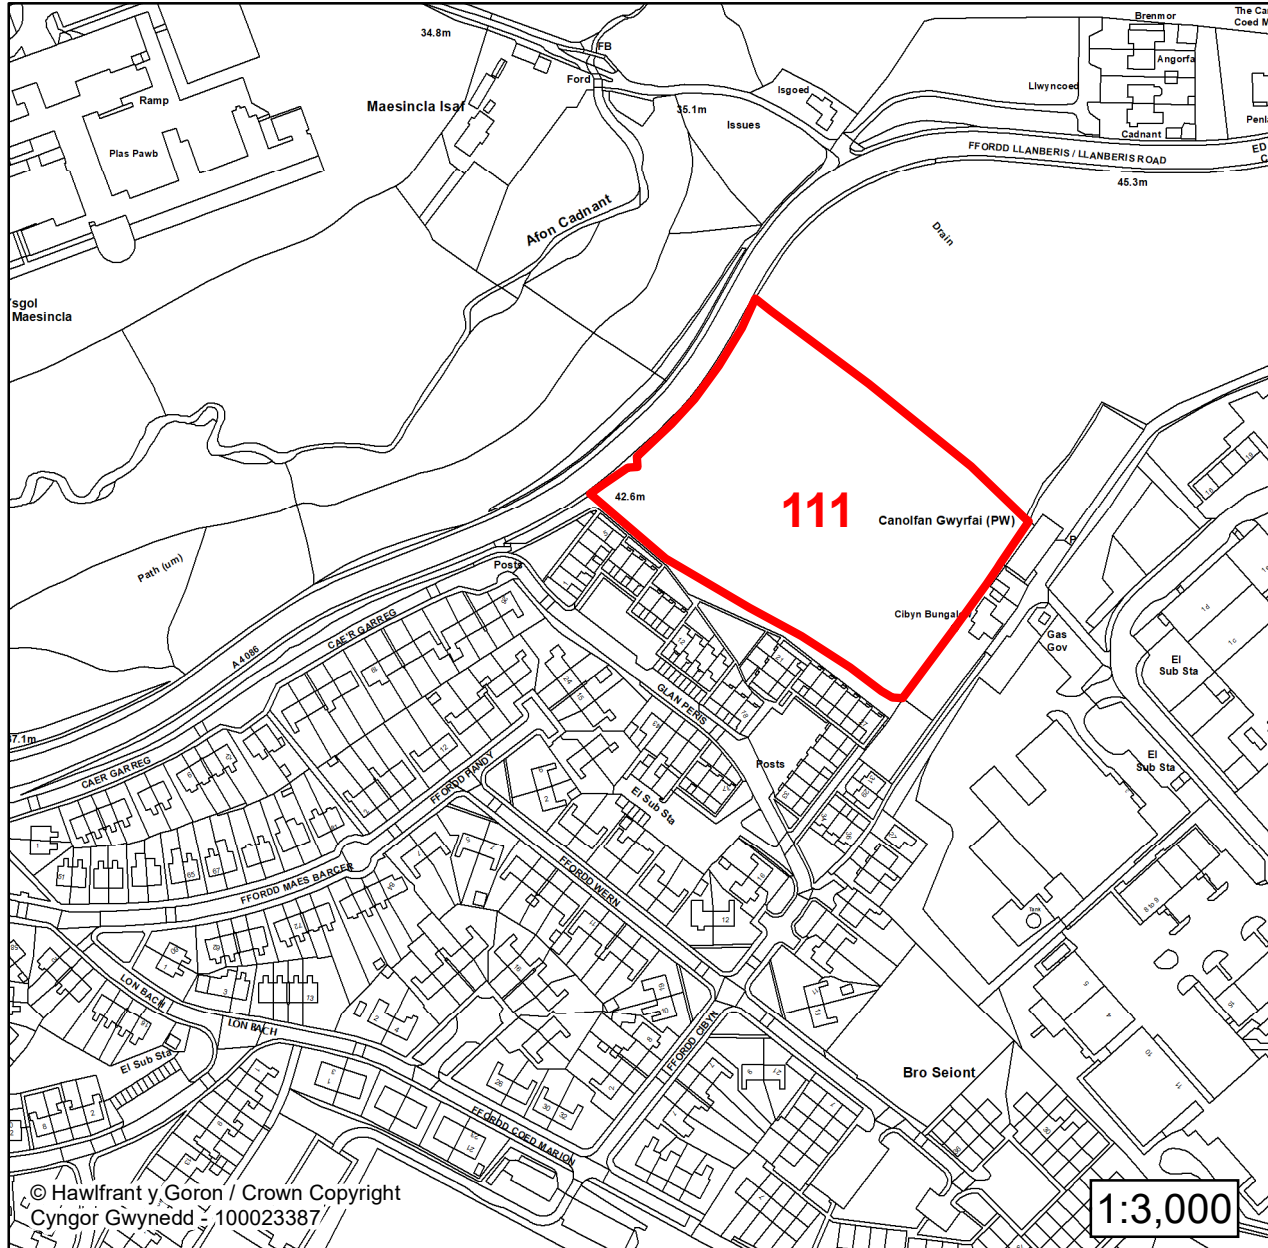

**CYNLLUN DATBLYGU LLEOL
GWYNEDD
LOCAL DEVELOPMENT PLAN
(2024-2039)**

**Cofrestr Safleoedd Posib
Candidate Site Register**

Manylion / Details

Cyfeirnod/ Reference:

111

Enw'r Safle / Site Name:

Tyddyn Fletcher

Lleoliad / Location:

Caernarfon

Cyfeirnod Grid / Grid Reference:

249242 362752

Maint (ha) / Size (ha):

1.36

Defnydd â Awgrymir / Suggested Use:

Tai / Housing