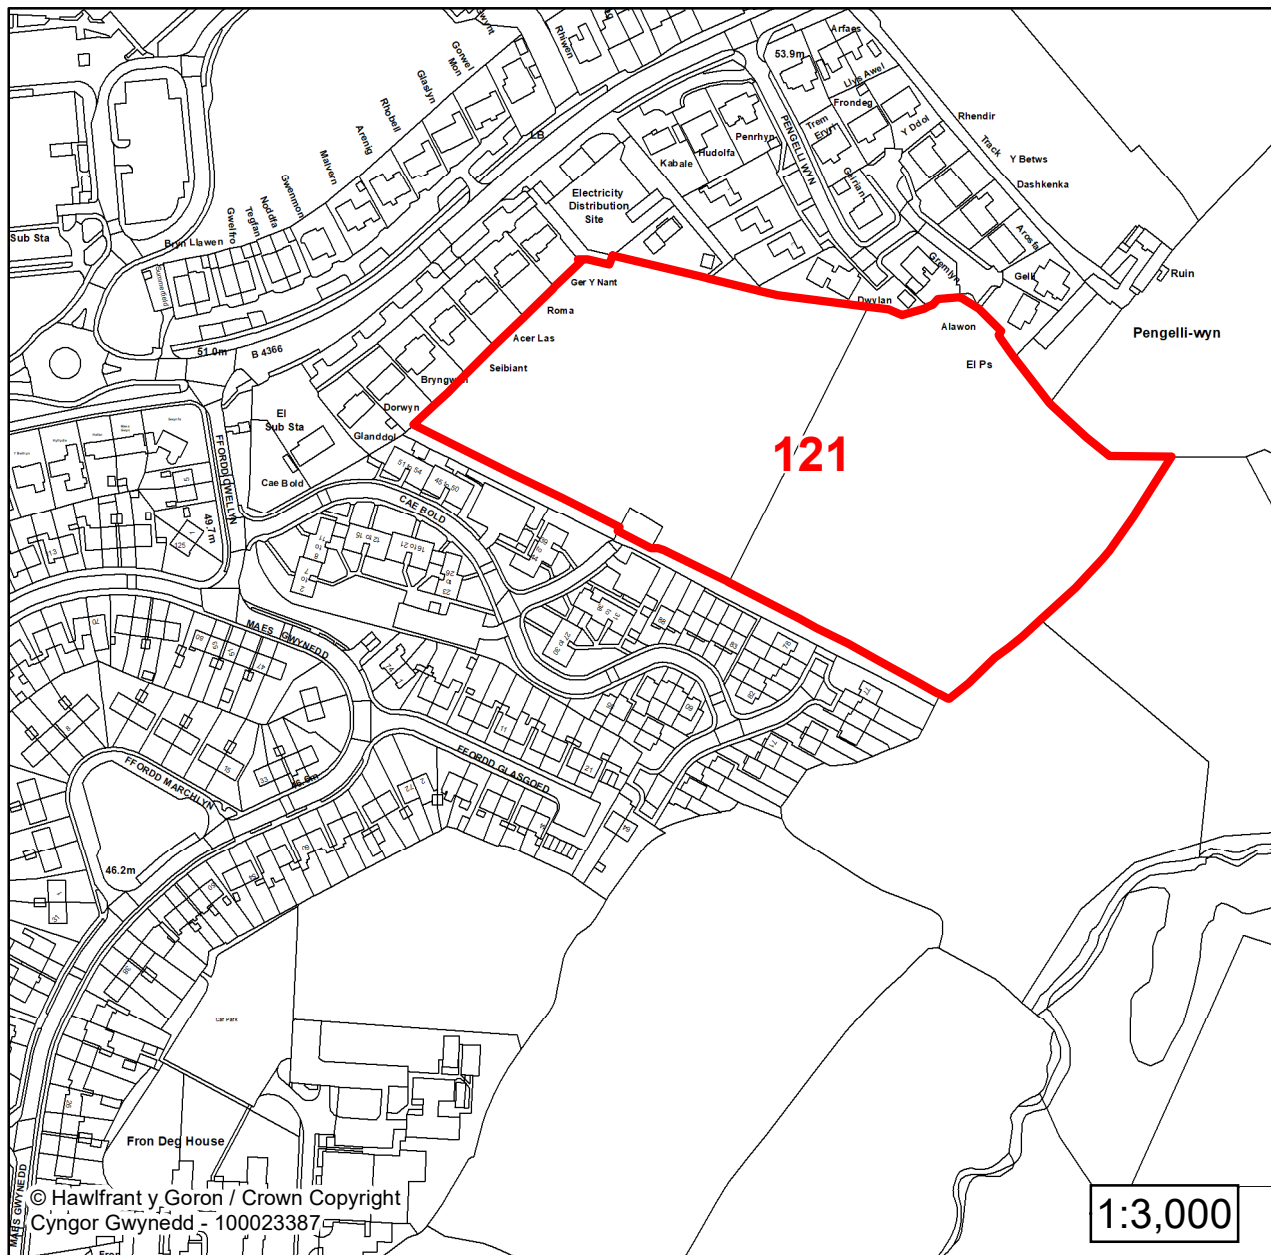

1.36

Defnydd â Awgrymir / Suggested Use:

Tai / Housing

**CYNLLUN DATBLYGU LLEOL
GWYNEDD
LOCAL DEVELOPMENT PLAN
(2024-2039)**

**Cofrestr Safleoedd Posib
Candidate Site Register**

Manylion / Details

Cyfeirnod/ Reference:

121

Enw'r Safle / Site Name:

Cae Bold

Lleoliad / Location:

Caernarfon

Cyfeirnod Grid / Grid Reference:

249225 363444

Maint (ha) / Size (ha):