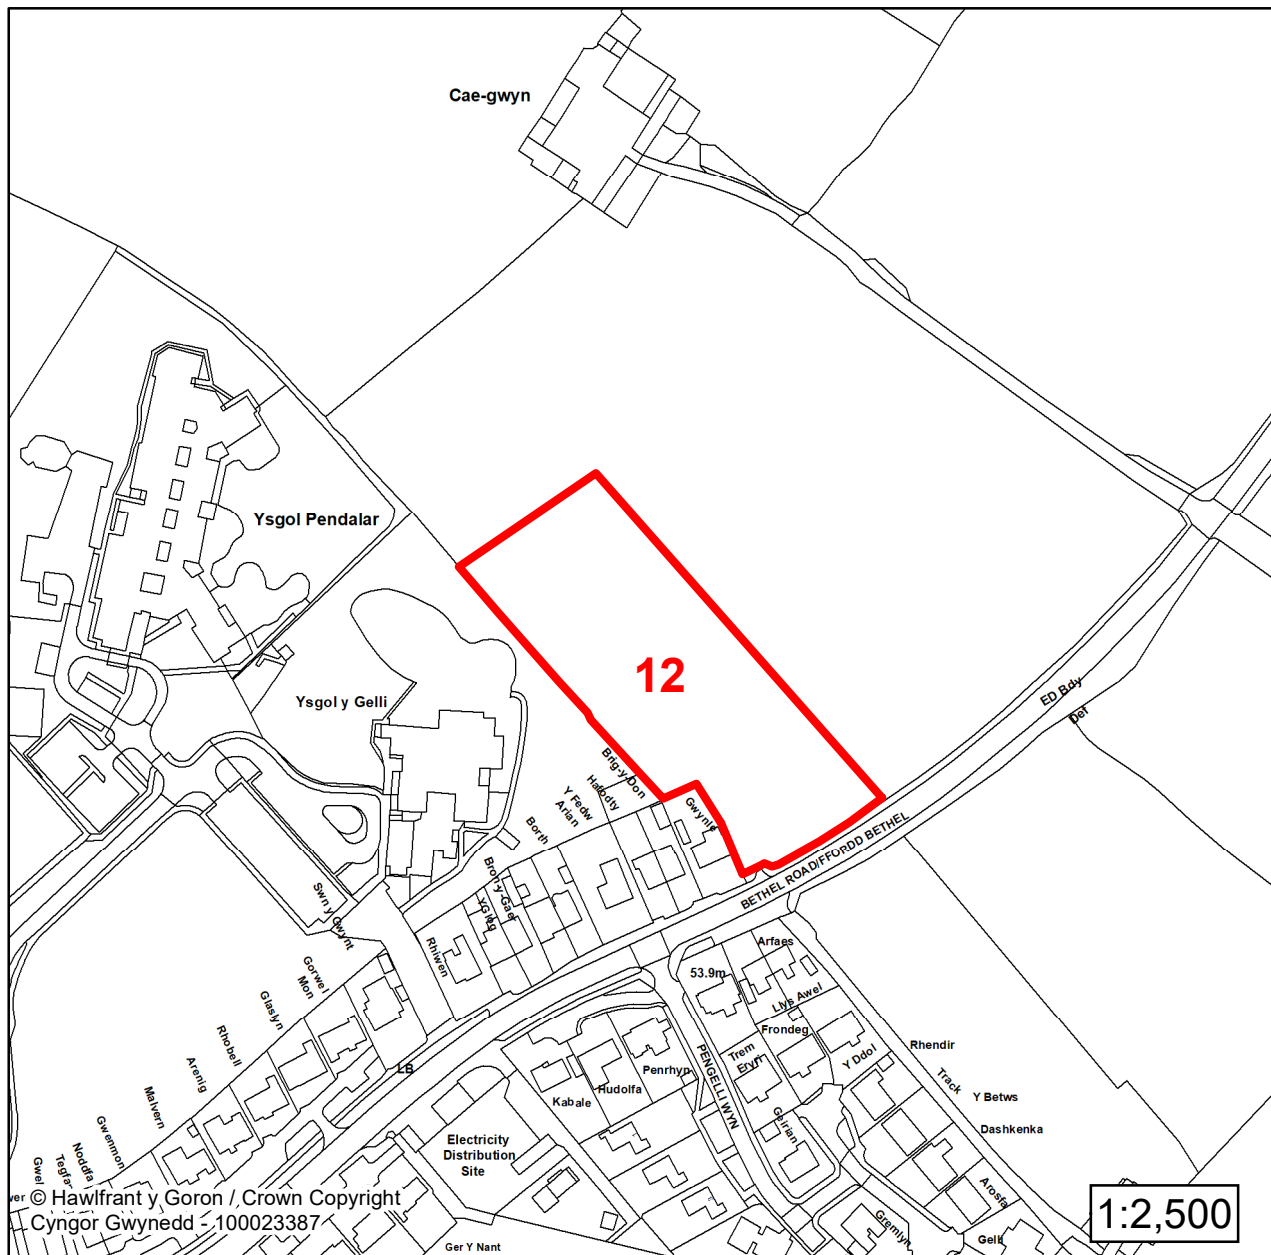

**CYNLLUN DATBLYGU LLEOL
GWYNEDD
LOCAL DEVELOPMENT PLAN
(2024-2039)**

**Cofrestr Safleoedd Posib
Candidate Site Register**

Manylion / Details

Cyfeirnod/ Reference:

12

Enw'r Safle / Site Name:

Cae Gwyn

Lleoliad / Location: