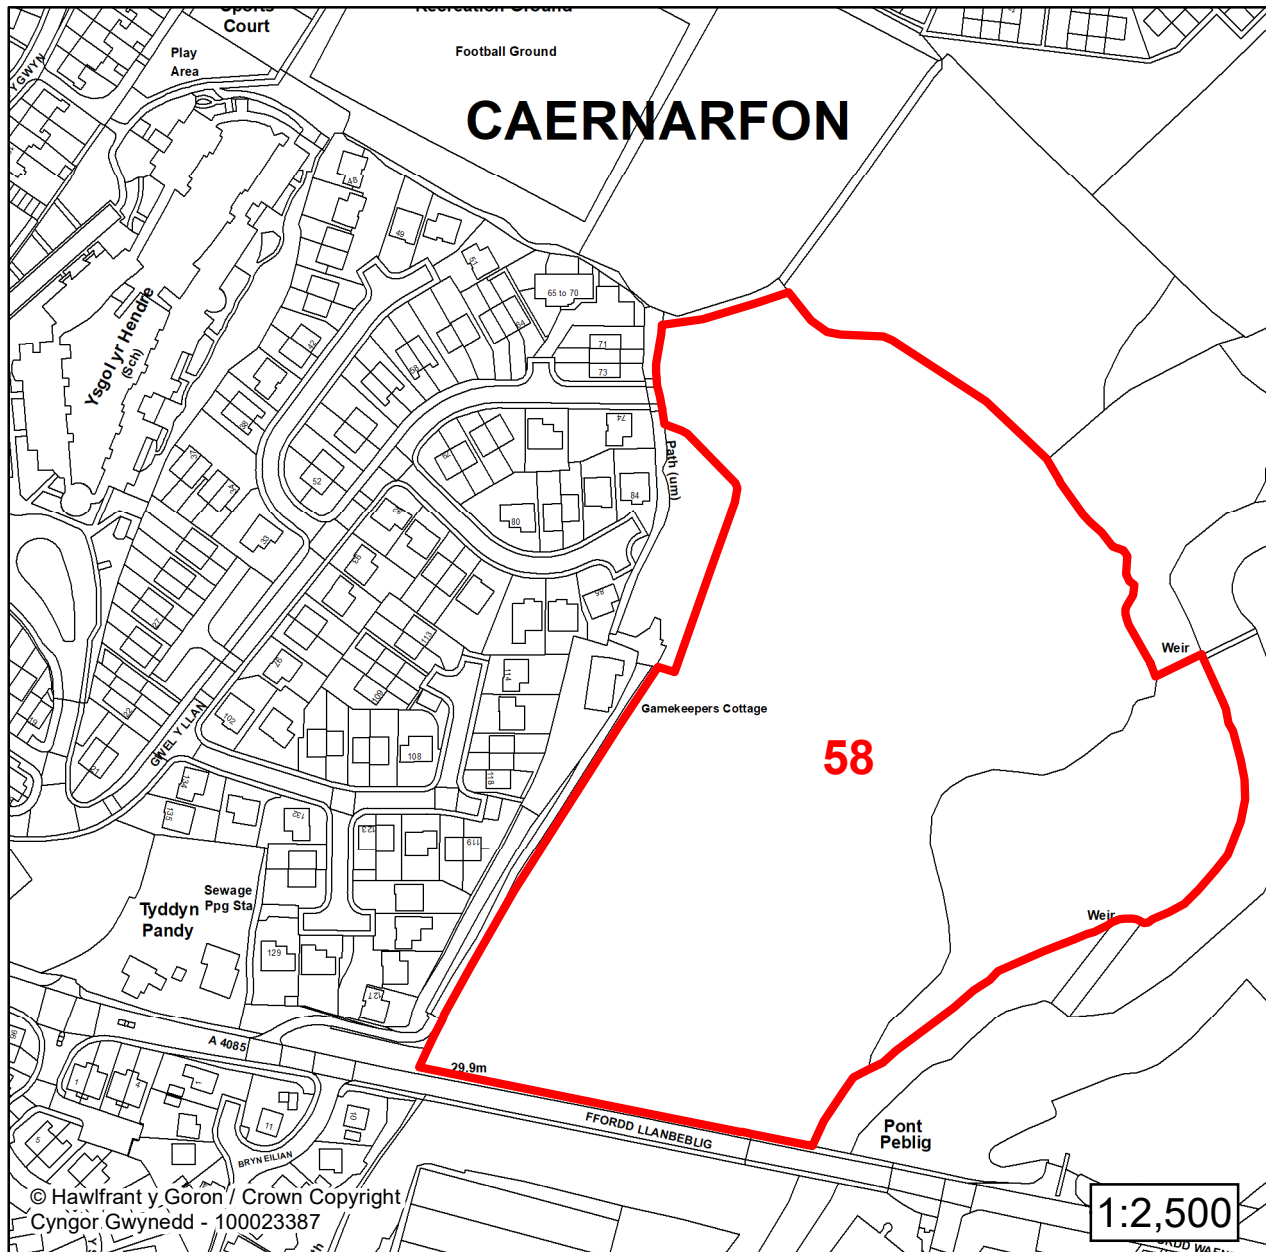

**CYNLLUN DATBLYGU LLEOL
GWYNEDD
LOCAL DEVELOPMENT PLAN
(2024-2039)**

**Cofrestr Safleoedd Posib
Candidate Site Register**

Manylion / Details

Cyfeirnod/ Reference:

12

Enw'r Safle / Site Name:

Cae Gwyn

Lleoliad / Location:

Caernarfon

Cyfeirnod Grid / Grid Reference:

249204 363701

Maint (ha) / Size (ha):

0.75

Defnydd â Awgrymir / Suggested Use:

Tai / Housing

**CYNLLUN DATBLYGU LLEOL
GWYNEDD
LOCAL DEVELOPMENT PLAN
(2024-2039)**

**Cofrestr Safleoedd Posib
Candidate Site Register**

Manylion / Details

Cyfeirnod/ Reference:

58

Enw'r Safle / Site Name:

Tyddyn Pandy

Lleoliad / Location:

Caernarfon

Cyfeirnod Grid / Grid Reference:

249210 362208

Maint (ha) / Size (ha):

4.17

Defnydd â Awgrymir / Suggested Use:

Tai / Housing

**CYNLLUN DATBLYGU LLEOL
GWYNEDD
LOCAL DEVELOPMENT PLAN
(2024-2039)**

**Cofrestr Safleoedd Posib
Candidate Site Register**