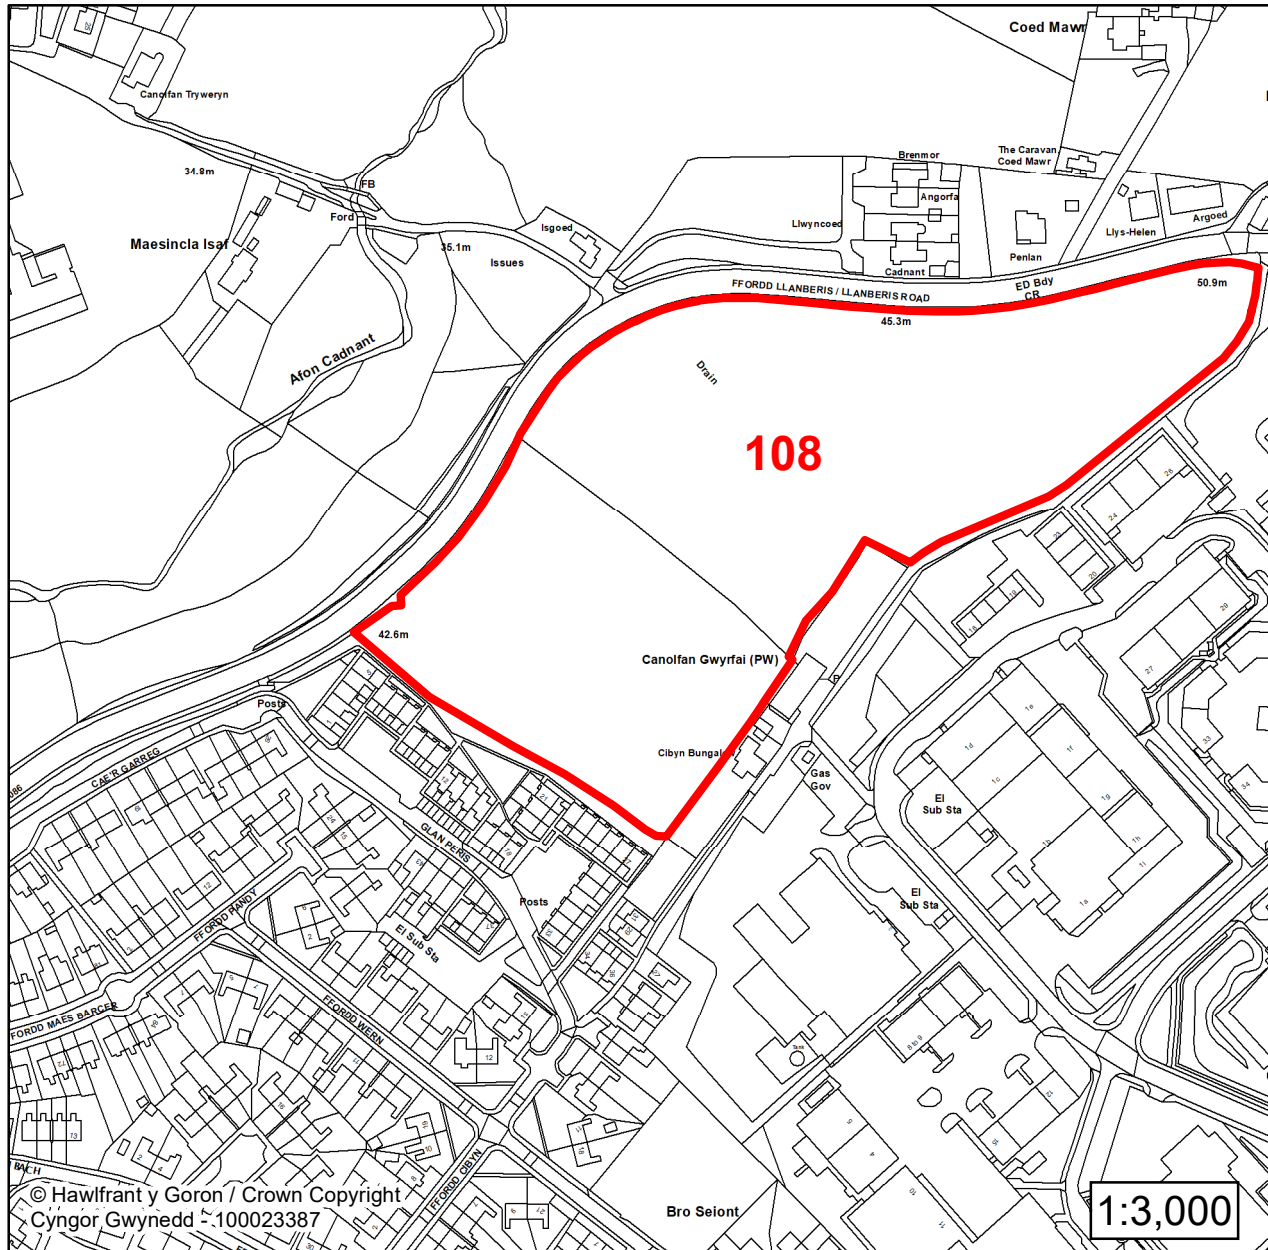

Cyfeirnod Grid / Grid Reference:

249210 362208

Maint (ha) / Size (ha):

4.17

Defnydd â Awgrymir / Suggested Use:

Tai / Housing

**CYNLLUN DATBLYGU LLEOL
GWYNEDD
LOCAL DEVELOPMENT PLAN
(2024-2039)**

**Cofrestr Safleoedd Posib
Candidate Site Register**