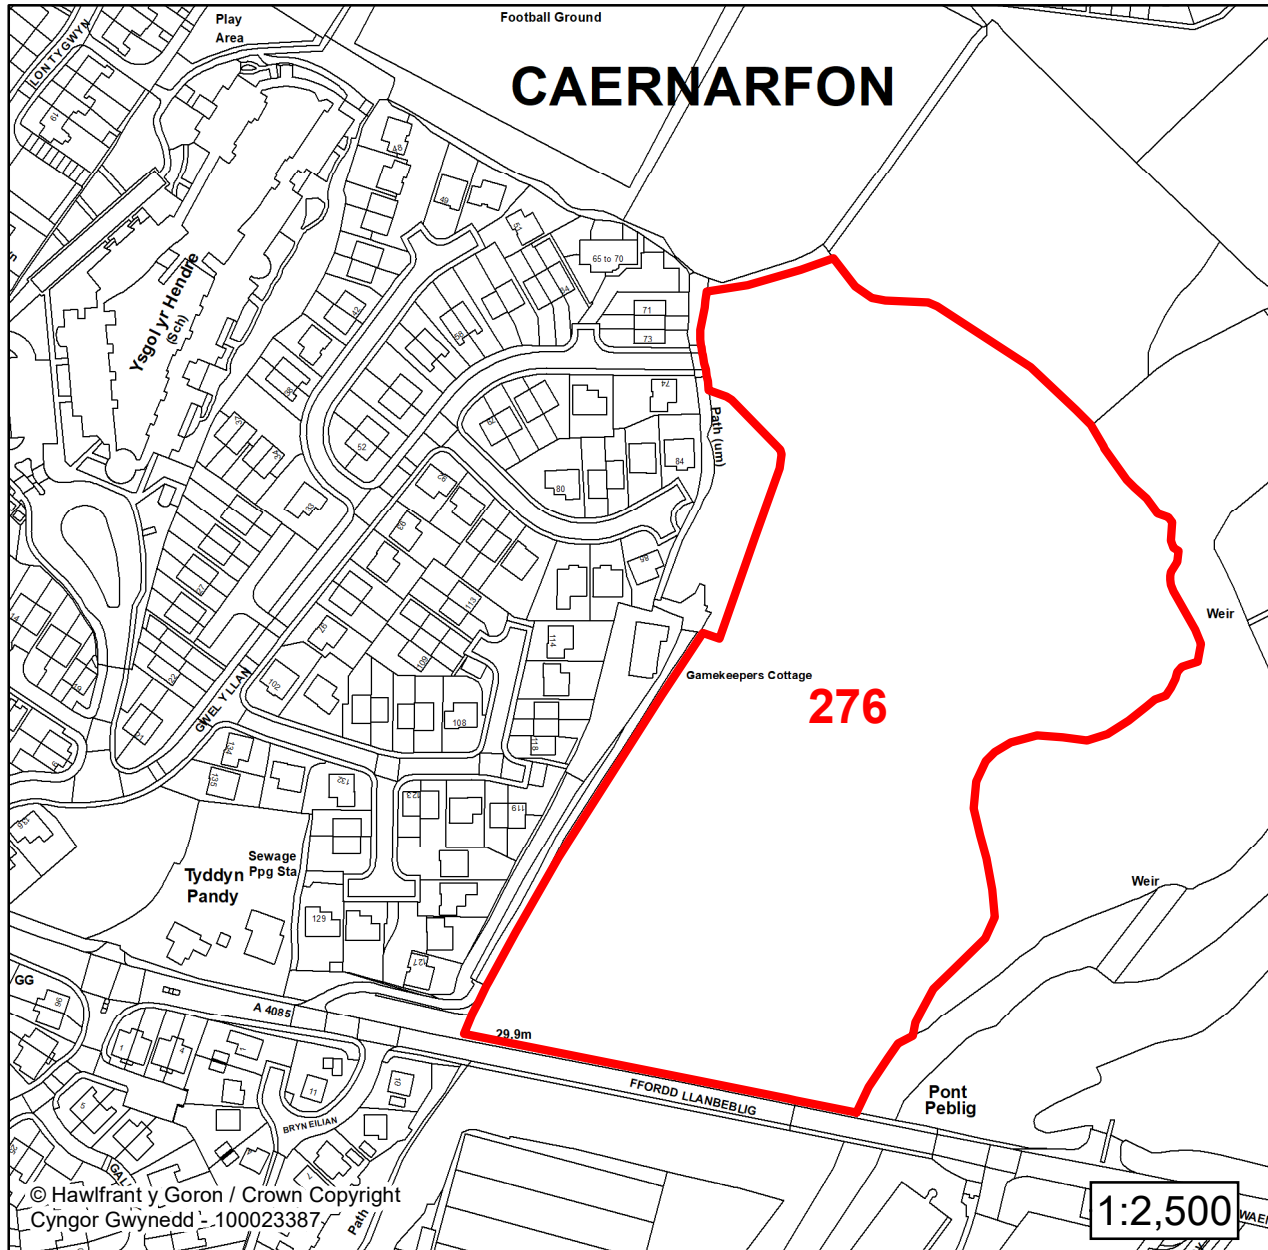

182

Enw'r Safle / Site Name:

Tir ger / Land adj to Parc Muriau

Lleoliad / Location:

Caernarfon

Cyfeirnod Grid / Grid Reference:

248166 361290

Maint (ha) / Size (ha):

4.89

Defnydd â Awgrymir / Suggested Use:

Tai / Housing

**CYNLLUN DATBLYGU LLEOL
GWYNEDD
LOCAL DEVELOPMENT PLAN
(2024-2039)**

**Cofrestr Safleoedd Posib
Candidate Site Register**

Manylion / Details

Cyfeirnod/ Reference:

276

Enw'r Safle / Site Name:

Cae ger / Land adj to Tyddyn Pandy

Lleoliad / Location:

Caernarfon

Cyfeirnod Grid / Grid Reference:

249195 362213

Maint (ha) / Size (ha):