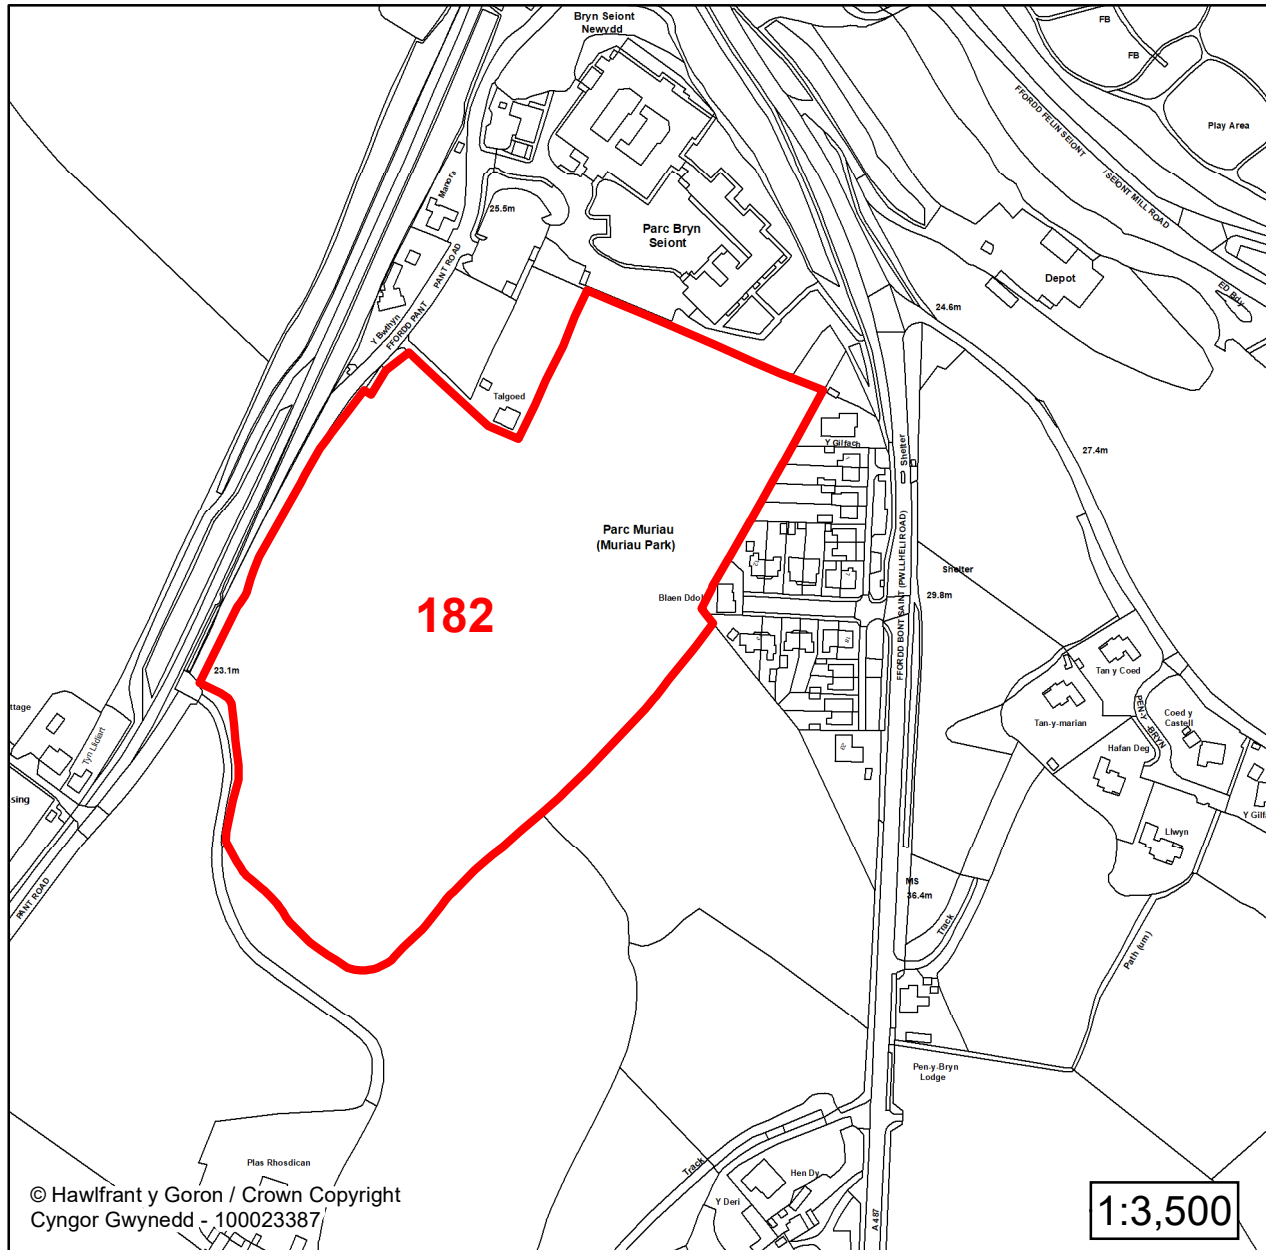

CYNLLUN DATBLYGU LLEOL GWYNEDD LOCAL DEVELOPMENT PLAN (2024-2039)

Cofrestr Safleoedd Posib Candidate Site Register

Manylion / Details

Cyfeirnod/ Reference:

182

Enw'r Safle / Site Name:

Tir ger / Land adj to Parc Muriau

Lleoliad / Location:

Caernarfon

Cyfeirnod Grid / Grid Reference:

248166 361290

Maint (ha) / Size (ha):

4.89

Defnydd â Awgrymir / Suggested Use:

Tai / Housing