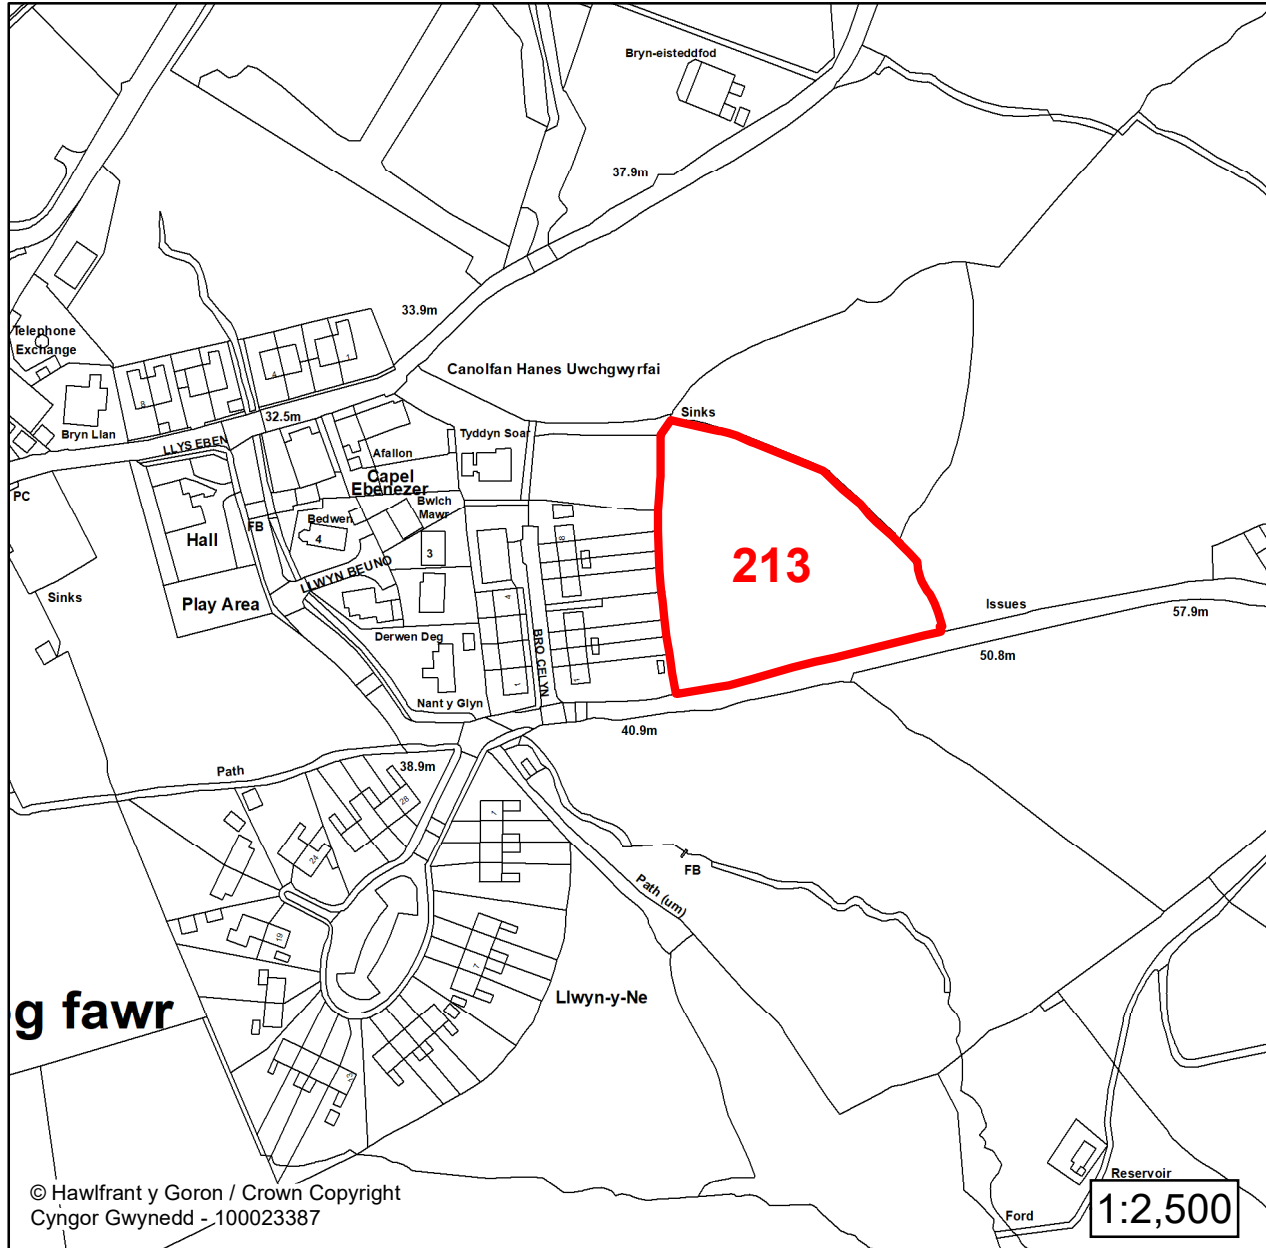

**CYNLLUN DATBLYGU LLEOL
GWYNEDD
LOCAL DEVELOPMENT PLAN
(2024-2039)**

**Cofrestr Safleoedd Posib
Candidate Site Register**

Manylion / Details

Cyfeirnod/ Reference:
213

Enw'r Safle / Site Name:
Tir ger / Land adj to Tai Beuno

Lleoliad / Location:
Clynnog Fawr

Cyfeirnod Grid / Grid Reference:
241853 349781

Maint (ha) / Size (ha):
0.56

Defnydd â Awgrymir / Suggested Use:
Tai / Housing