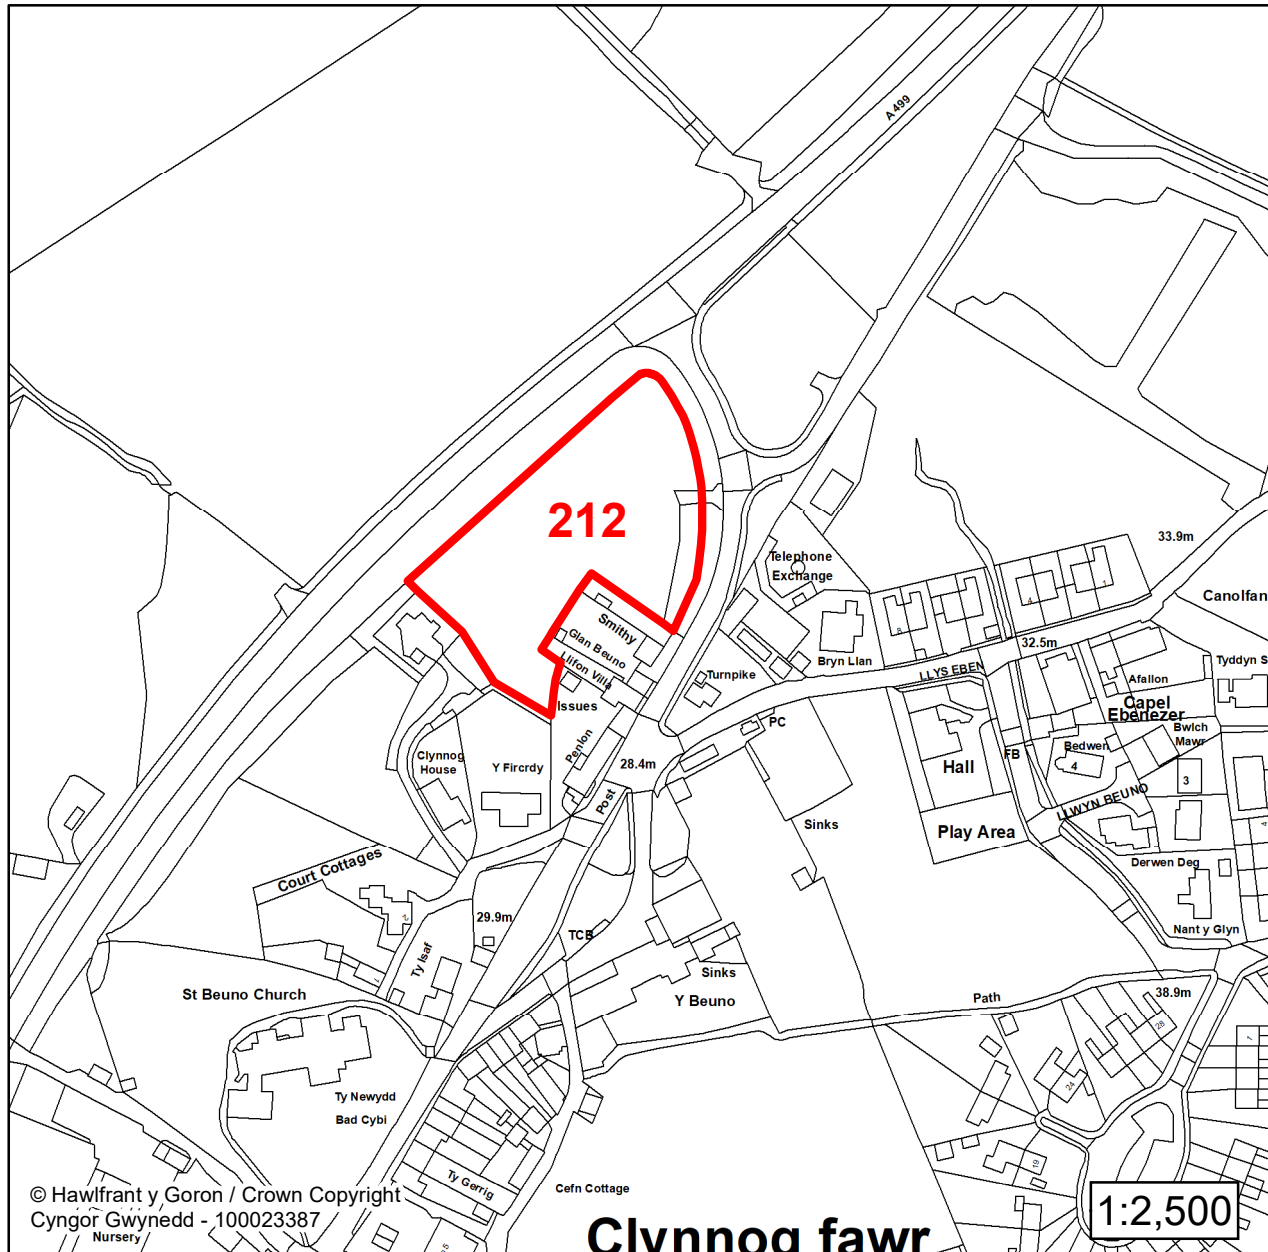

**Cofrestr Safleoedd Posib
Candidate Site Register**

Manylion / Details

Cyfeirnod/ Reference:

211

Enw'r Safle / Site Name:

Tir ger / Land adj to Llys Eban

Lleoliad / Location:

Clynnog Fawr

Cyfeirnod Grid / Grid Reference:

341660 349749

Maint (ha) / Size (ha):

0.60

Defnydd â Awgrymir / Suggested Use:

Tai / Housing

**CYNLLUN DATBLYGU LLEOL
GWYNEDD
LOCAL DEVELOPMENT PLAN
(2024-2039)**

**Cofrestr Safleoedd Posib
Candidate Site Register**

Manylion / Details

Cyfeirnod/ Reference:
212

Enw'r Safle / Site Name:
Tir ger yr / Land adj to the A499

Lleoliad / Location:
Clynnog Fawr

Cyfeirnod Grid / Grid Reference:
241539 349865

Maint (ha) / Size (ha):
0.53

Enw'r Safle / Site Name:
Tir ger / Land adj to Tai Beuno

Lleoliad / Location:
Clynnog Fawr

Cyfeirnod Grid / Grid Reference:
241853 349781

Maint (ha) / Size (ha):
0.56

Defnydd â Awgrymir / Suggested Use:
Tai / Housing