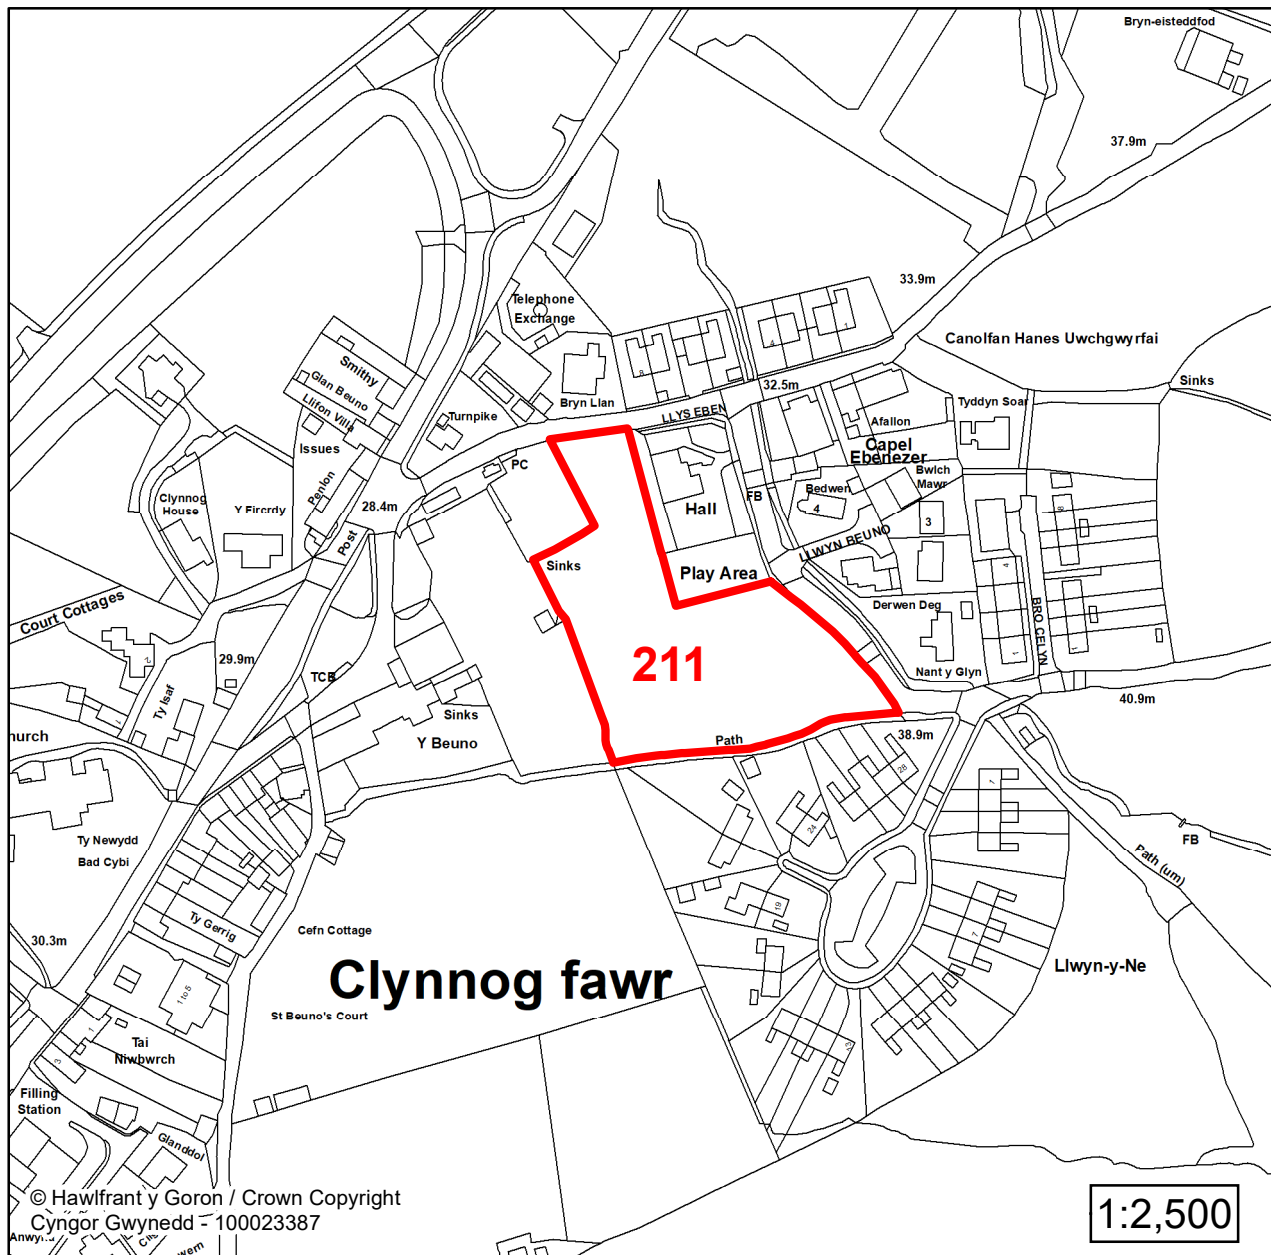

**CYNLLUN DATBLYGU LLEOL
GWYNEDD
LOCAL DEVELOPMENT PLAN
(2024-2039)**

**Cofrestr Safleoedd Posib
Candidate Site Register**

Manylion / Details

Cyfeirnod/ Reference:
187

Enw'r Safle / Site Name:
Tir ger yr / Land adj to the A499

Lleoliad / Location:
Clynnog Fawr

Cyfeirnod Grid / Grid Reference:
242001 350420

Maint (ha) / Size (ha):
1.39

Defnydd â Awgrymir / Suggested Use:
Cyflogaeth / Employment

**CYNLLUN DATBLYGU LLEOL
GWYNEDD
LOCAL DEVELOPMENT PLAN
(2024-2039)**

**Cofrestr Safleoedd Posib
Candidate Site Register**

Manylion / Details

Cyfeirnod/ Reference:

211

Enw'r Safle / Site Name:

Tir ger / Land adj to Llys Eban

Lleoliad / Location:

Clynnog Fawr

Manylion / Details

Cyfeirnod/ Reference:
212

Enw'r Safle / Site Name:
Tir ger yr / Land adj to the A499

Lleoliad / Location:
Clynnog Fawr

Cyfeirnod Grid / Grid Reference:
241539 349865

Maint (ha) / Size (ha):
0.53