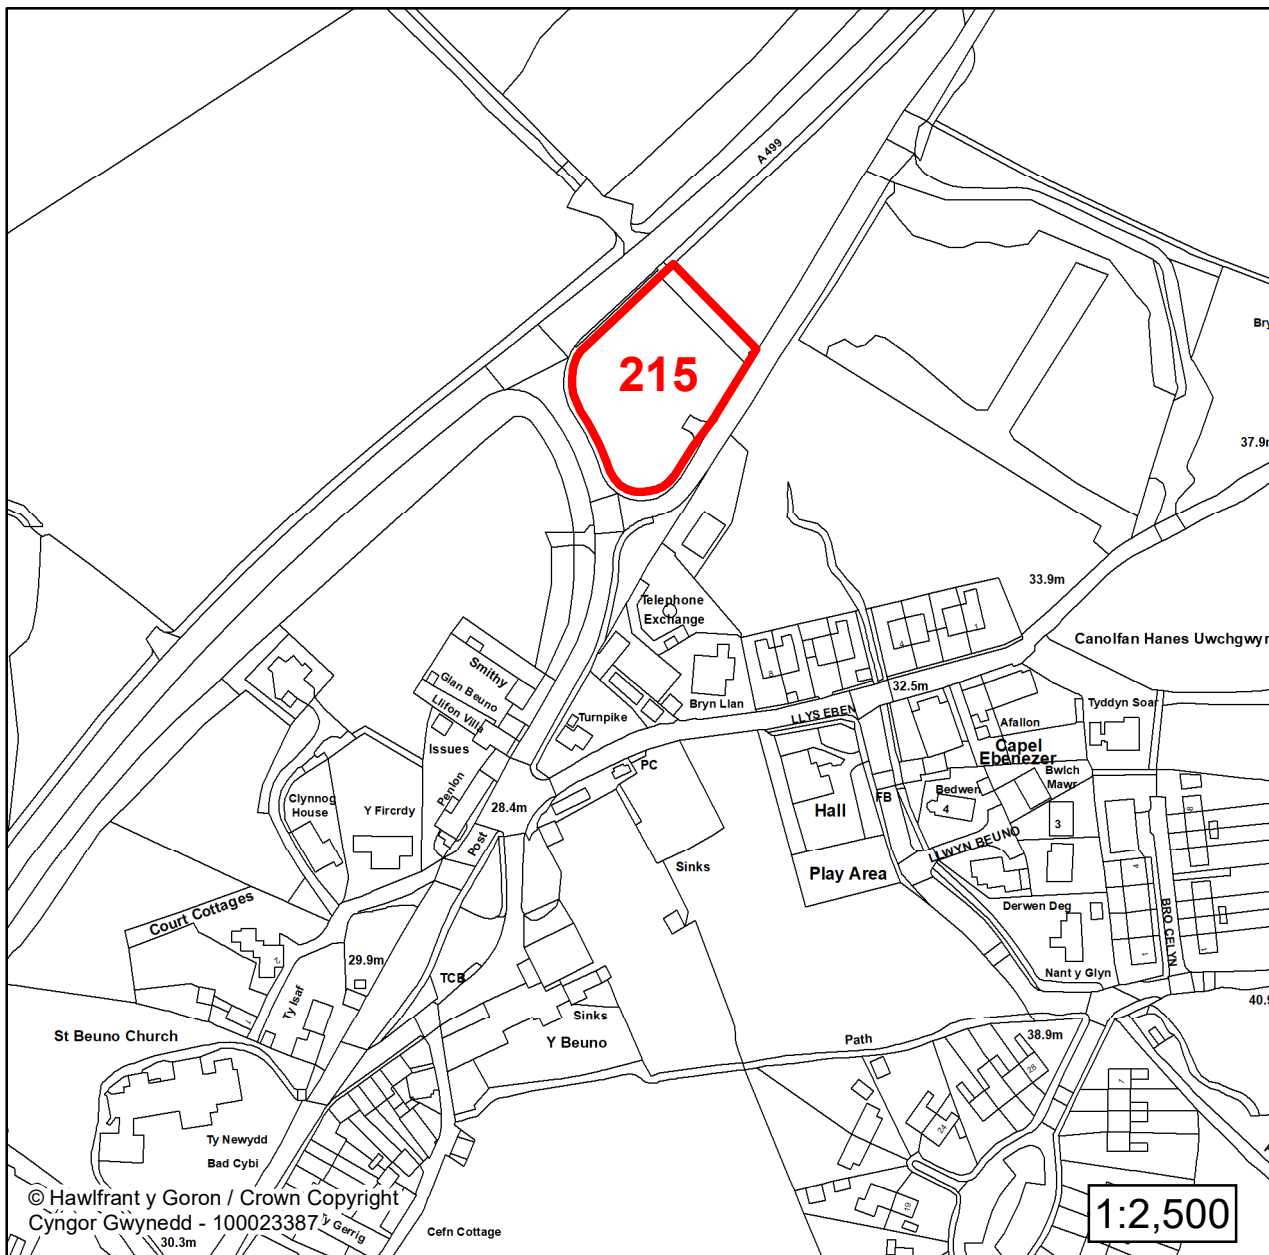

**CYNLLUN DATBLYGU LLEOL
GWYNEDD
LOCAL DEVELOPMENT PLAN
(2024-2039)**

**Cofrestr Safleoedd Posib
Candidate Site Register**

Manylion / Details

Cyfeirnod/ Reference:

215

Enw'r Safle / Site Name:

Tir ger yr / Land adj to the A499

Lleoliad / Location:

Clynnog Fawr

Cyfeirnod Grid / Grid Reference:

241608 349931

Maint (ha) / Size (ha):

0.27

Defnydd â Awgrymir / Suggested Use:

Tai / Housing