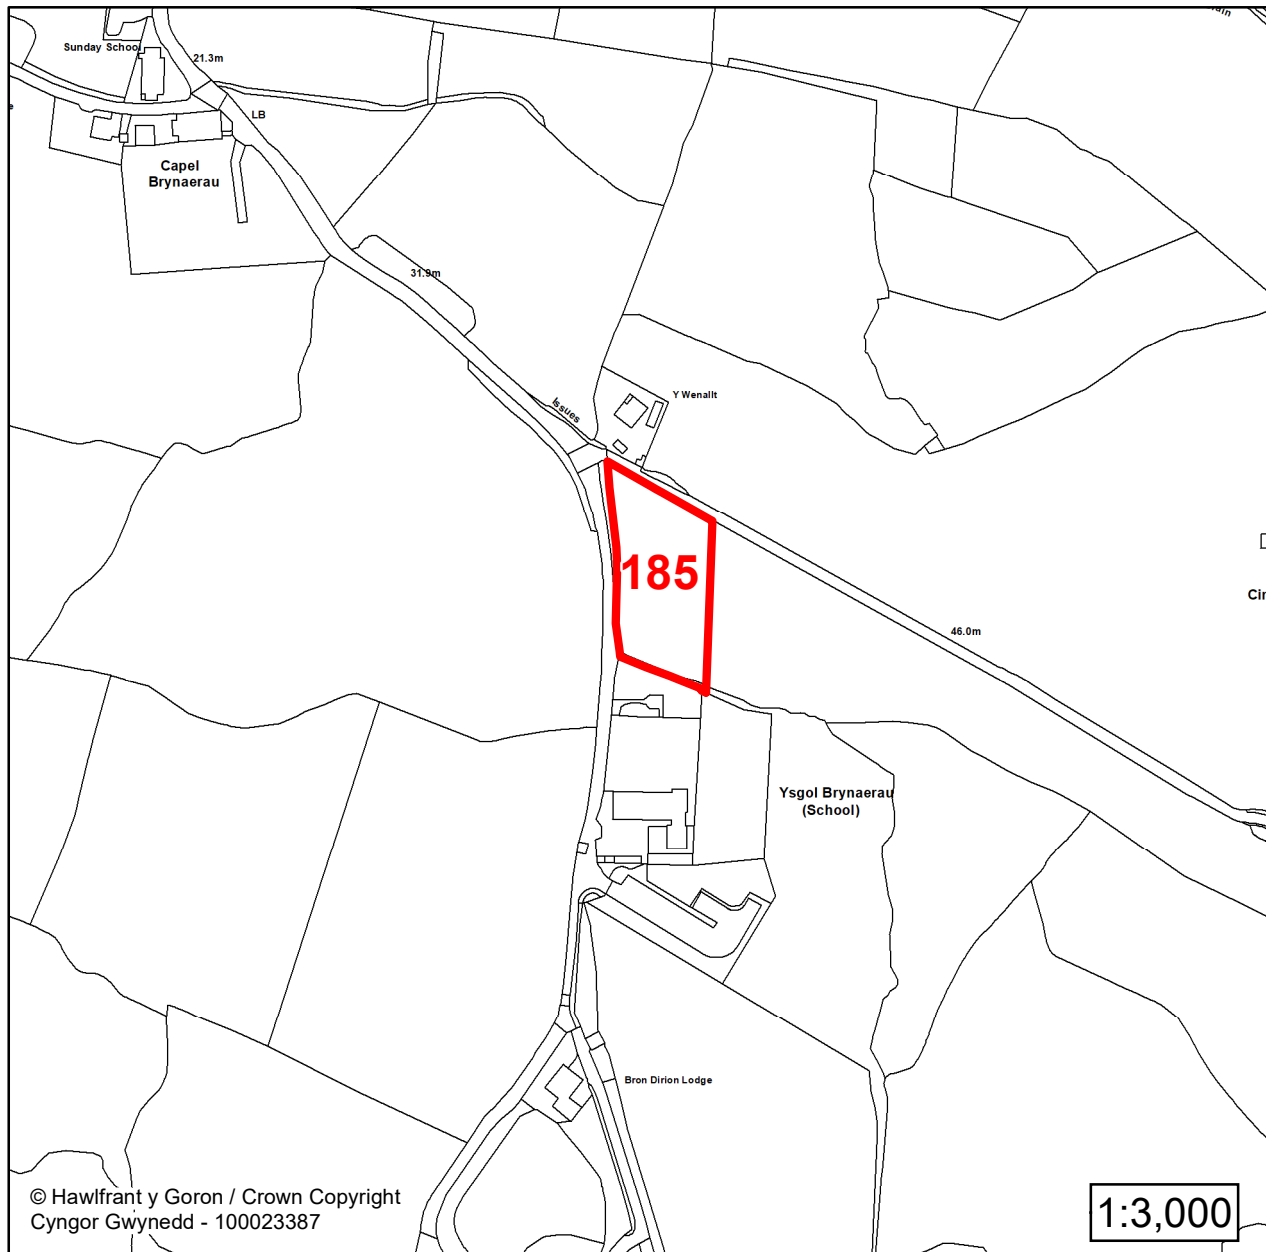

**CYNLLUN DATBLYGU LLEOL
GWYNEDD
LOCAL DEVELOPMENT PLAN
(2024-2039)**

**Cofrestr Safleoedd Posib
Candidate Site Register**

Manylion / Details

Cyfeirnod/ Reference:
185

Enw'r Safle / Site Name:
Tir ger / Land adj to Ysgol Brynaerau

Lleoliad / Location:
Pontllyfni

Cyfeirnod Grid / Grid Reference:
244171 351963

Maint (ha) / Size (ha):
0.27

Defnydd â Awgrymir / Suggested Use:
Tai / Housing