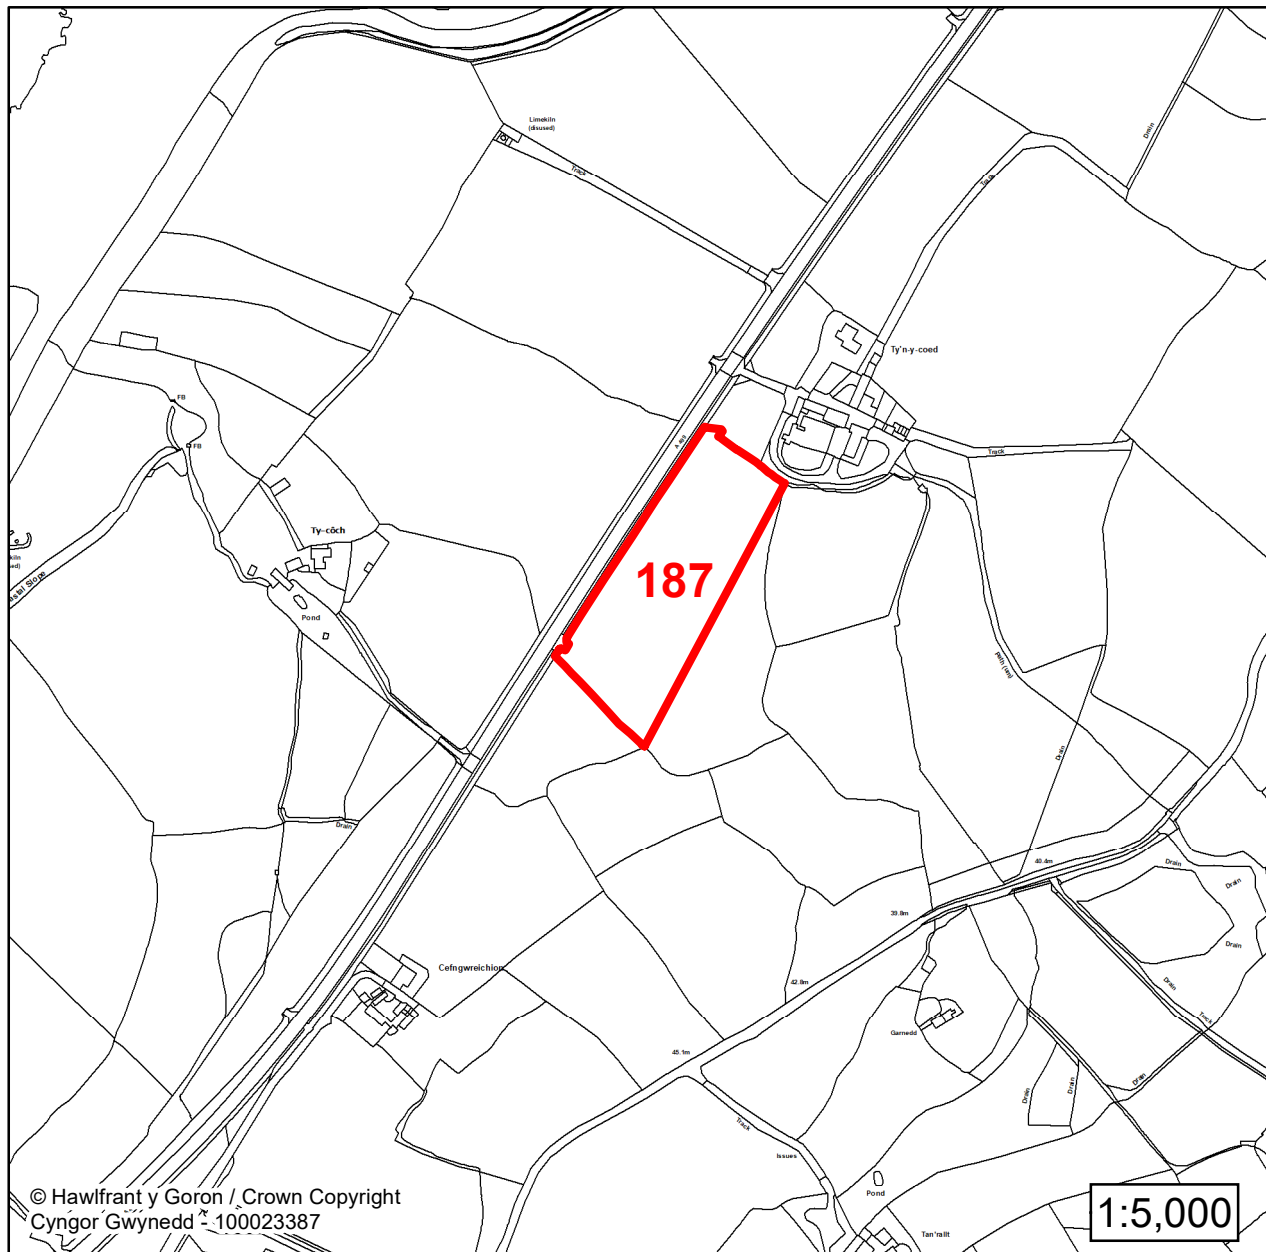

**CYNLLUN DATBLYGU LLEOL
GWYNEDD
LOCAL DEVELOPMENT PLAN
(2024-2039)**

**Cofrestr Safleoedd Posib
Candidate Site Register**

Manylion / Details

Cyfeirnod/ Reference:
187

Enw'r Safle / Site Name:
Tir ger yr / Land adj to the A499

Lleoliad / Location:
Clynnog Fawr

Cyfeirnod Grid / Grid Reference:
242001 350420

Maint (ha) / Size (ha):
1.39

Defnydd â Awgrymir / Suggested Use:
Cyflogaeth / Employment

**CYNLLUN DATBLYGU LLEOL
GWYNEDD
LOCAL DEVELOPMENT PLAN
(2024-2039)**

**Cofrestr Safleoedd Posib
Candidate Site Register**

Manylion / Details

Cyfeirnod/ Reference:

211

Enw'r Safle / Site Name:

Tir ger / Land adj to Llys Eban

Lleoliad / Location:

Clynnog Fawr

Manylion / Details

Cyfeirnod/ Reference:
212

Enw'r Safle / Site Name:
Tir ger yr / Land adj to the A499

Lleoliad / Location:
Clynnog Fawr

Cyfeirnod Grid / Grid Reference:
241539 349865

Maint (ha) / Size (ha):
0.53