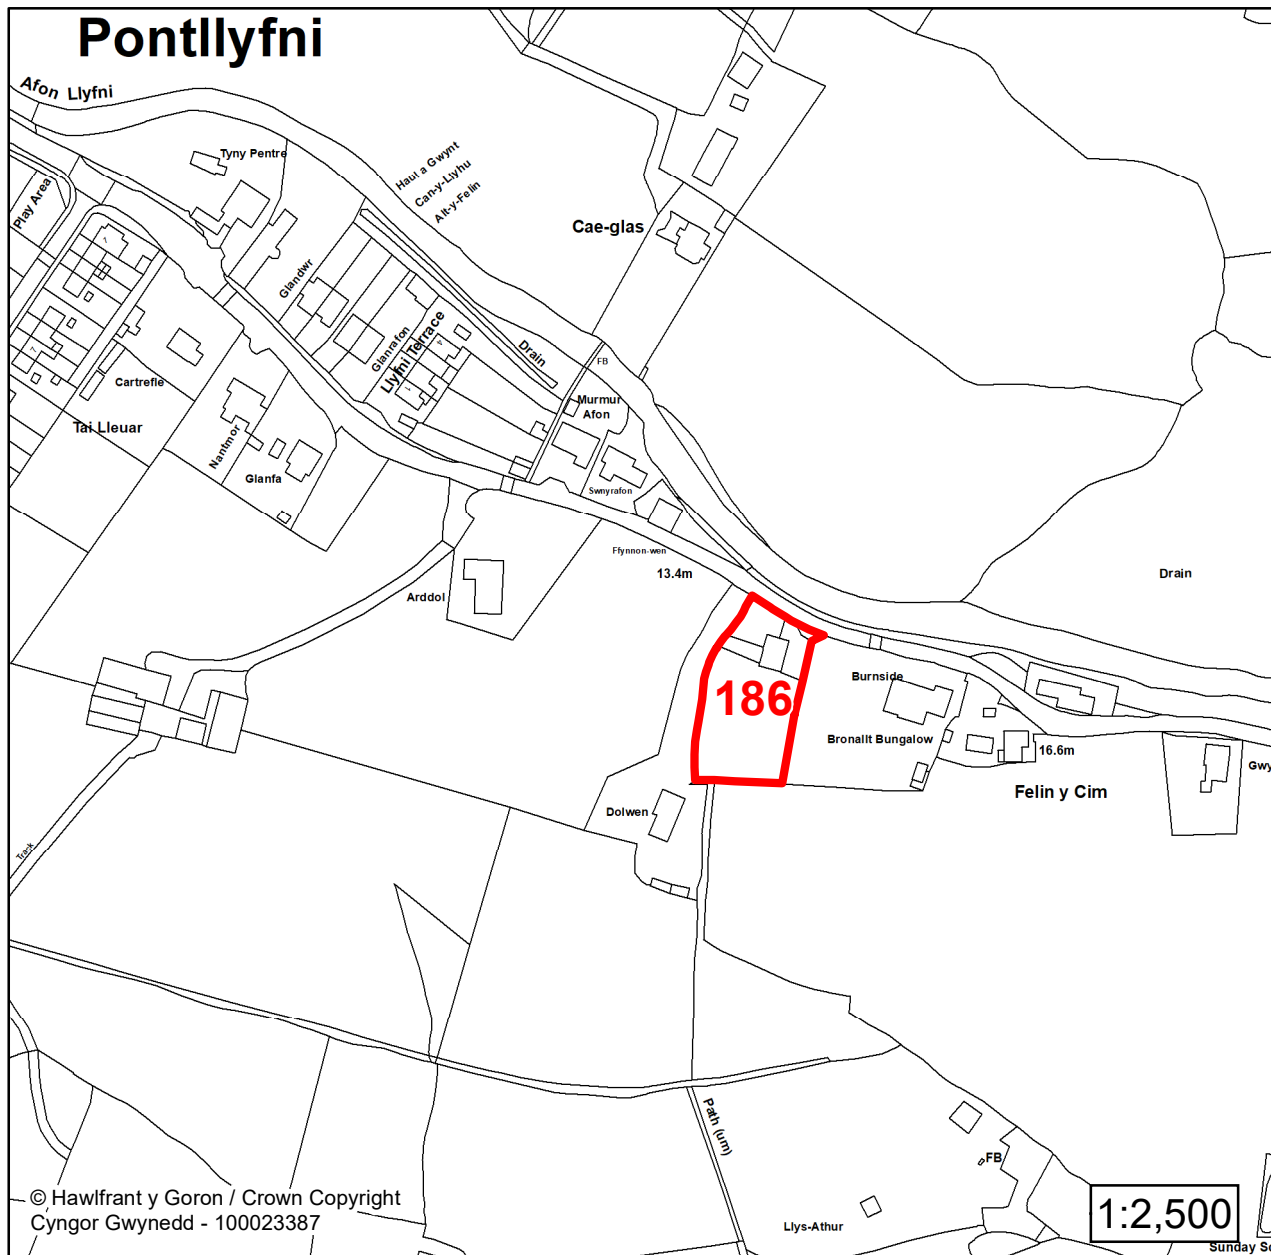

Lleoliad / Location:
Gyrn Goch

Cyfeirnod Grid / Grid Reference:
240425 348567

Maint (ha) / Size (ha):
0.82

Defnydd â Awgrymir / Suggested Use:
Tai / Housing

**CYNLLUN DATBLYGU LLEOL
GWYNEDD
LOCAL DEVELOPMENT PLAN
(2024-2039)**

**Cofrestr Safleoedd Posib
Candidate Site Register**

Manylion / Details

Cyfeirnod/ Reference:
185

Enw'r Safle / Site Name:
Tir ger / Land adj to Ysgol Brynaerau

Lleoliad / Location:
Pontllyfni

Cyfeirnod Grid / Grid Reference:
244171 351963

Maint (ha) / Size (ha):
0.27

Defnydd â Awgrymir / Suggested Use:
Tai / Housing

**CYNLLUN DATBLYGU LLEOL
GWYNEDD
LOCAL DEVELOPMENT PLAN
(2024-2039)**

**Cofrestr Safleoedd Posib
Candidate Site Register**

Manylion / Details