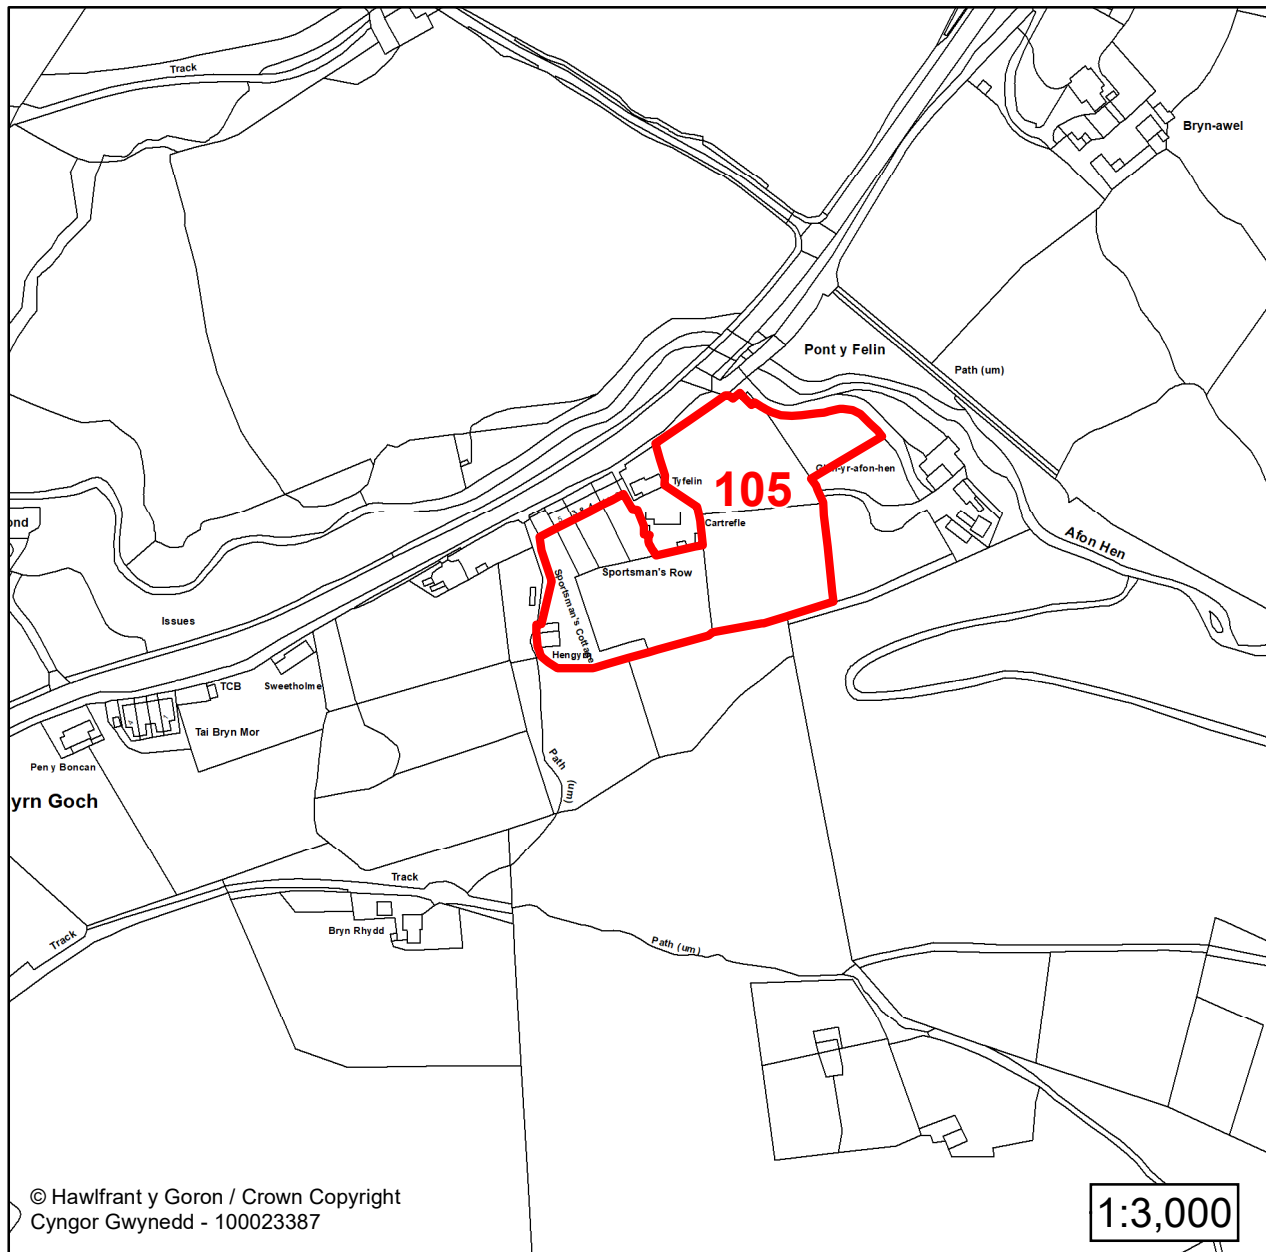

**CYNLLUN DATBLYGU LLEOL
GWYNEDD
LOCAL DEVELOPMENT PLAN
(2024-2039)**

**Cofrestr Safleoedd Posib
Candidate Site Register**

Manylion / Details

Cyfeirnod/ Reference:
105

Enw'r Safle / Site Name:
Tir ger / Land adj to Glan yr Afon Hen

Lleoliad / Location:
Gyrn Goch

Cyfeirnod Grid / Grid Reference:
240425 348567

Maint (ha) / Size (ha):
0.82

Defnydd â Awgrymir / Suggested Use:
Tai / Housing