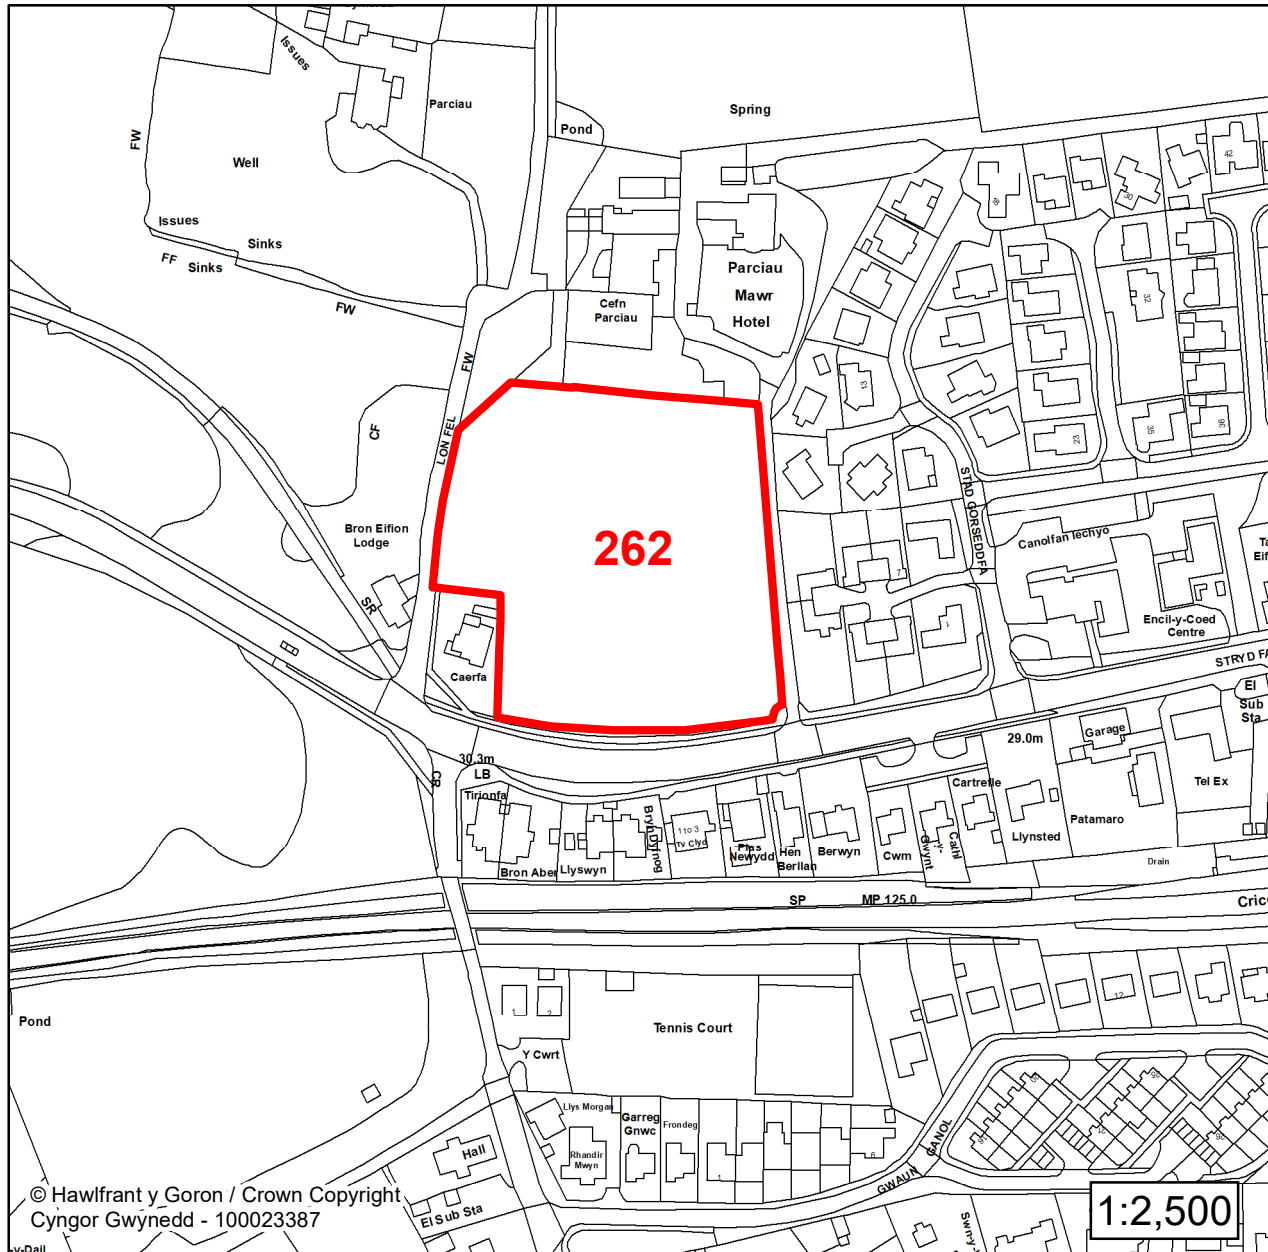

**CYNLLUN DATBLYGU LLEOL
GWYNEDD
LOCAL DEVELOPMENT PLAN
(2024-2039)**

**Cofrestr Safleoedd Posib
Candidate Site Register**

Manylion / Details

Cyfeirnod/ Reference:
262

Enw'r Safle / Site Name:
Tir ger / Land adj to Caerfa

Lleoliad / Location:
Cricieth

Cyfeirnod Grid / Grid Reference:
249429 338110

Maint (ha) / Size (ha):
1.09

Defnydd â Awgrymir / Suggested Use:
Tai / Housing