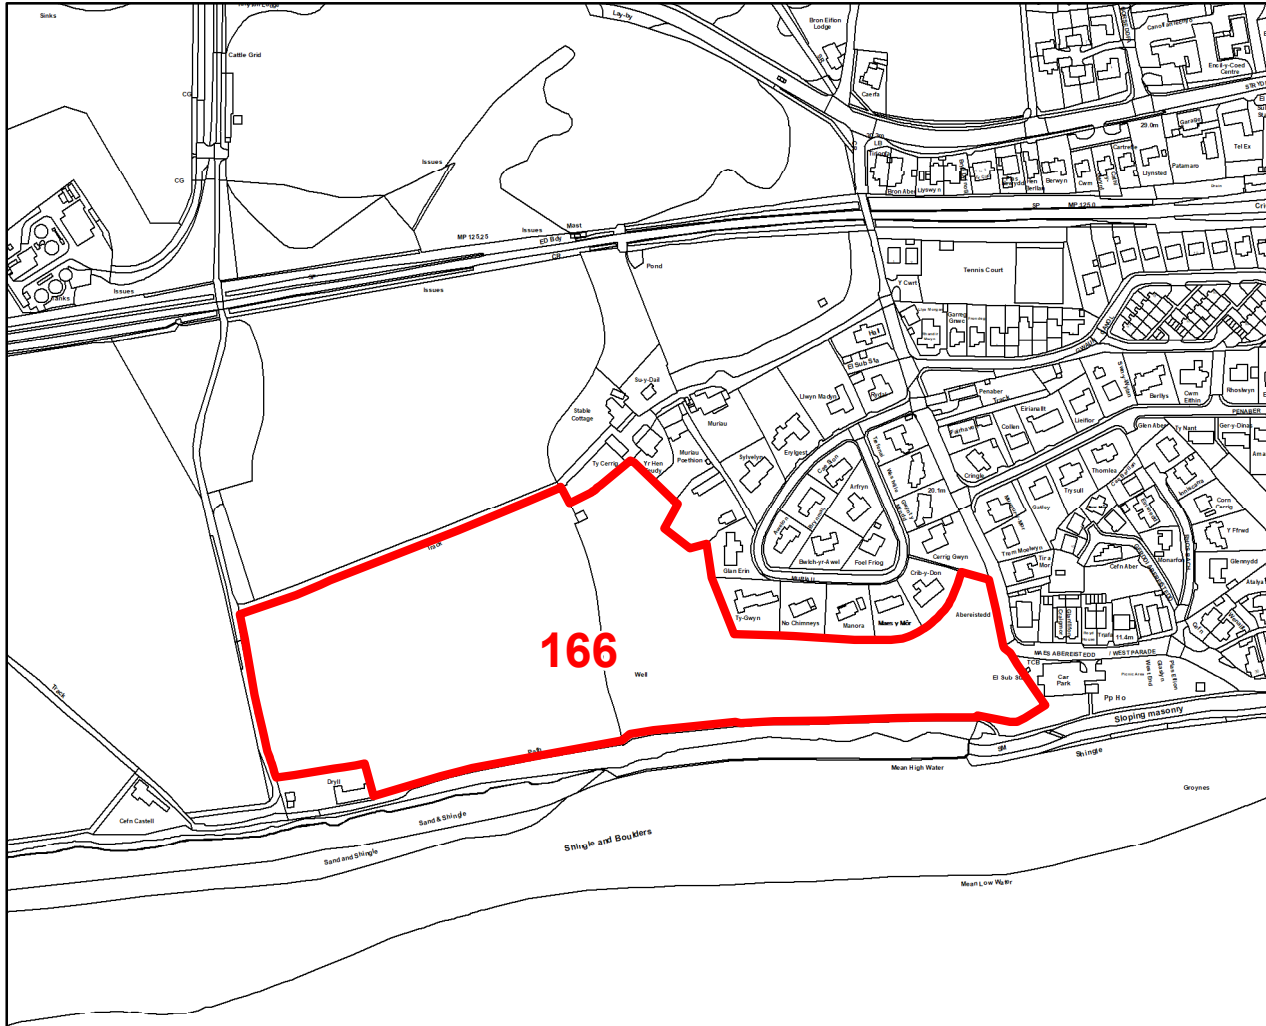

**CYNLLUN DATBLYGU LLEOL
GWYNEDD
LOCAL DEVELOPMENT PLAN
(2024-2039)**

**Cofrestr Safleoedd Posib
Candidate Site Register**

Manylion / Details

Cyfeirnod/ Reference:

166

Enw'r Safle / Site Name:

Y Dryll

Lleoliad / Location:

Cricieth

Cyfeirnod Grid / Grid Reference:

249186 337703

Maint (ha) / Size (ha):

5.81

Defnydd â Awgrymir / Suggested Use:

Gwarchod / Protect