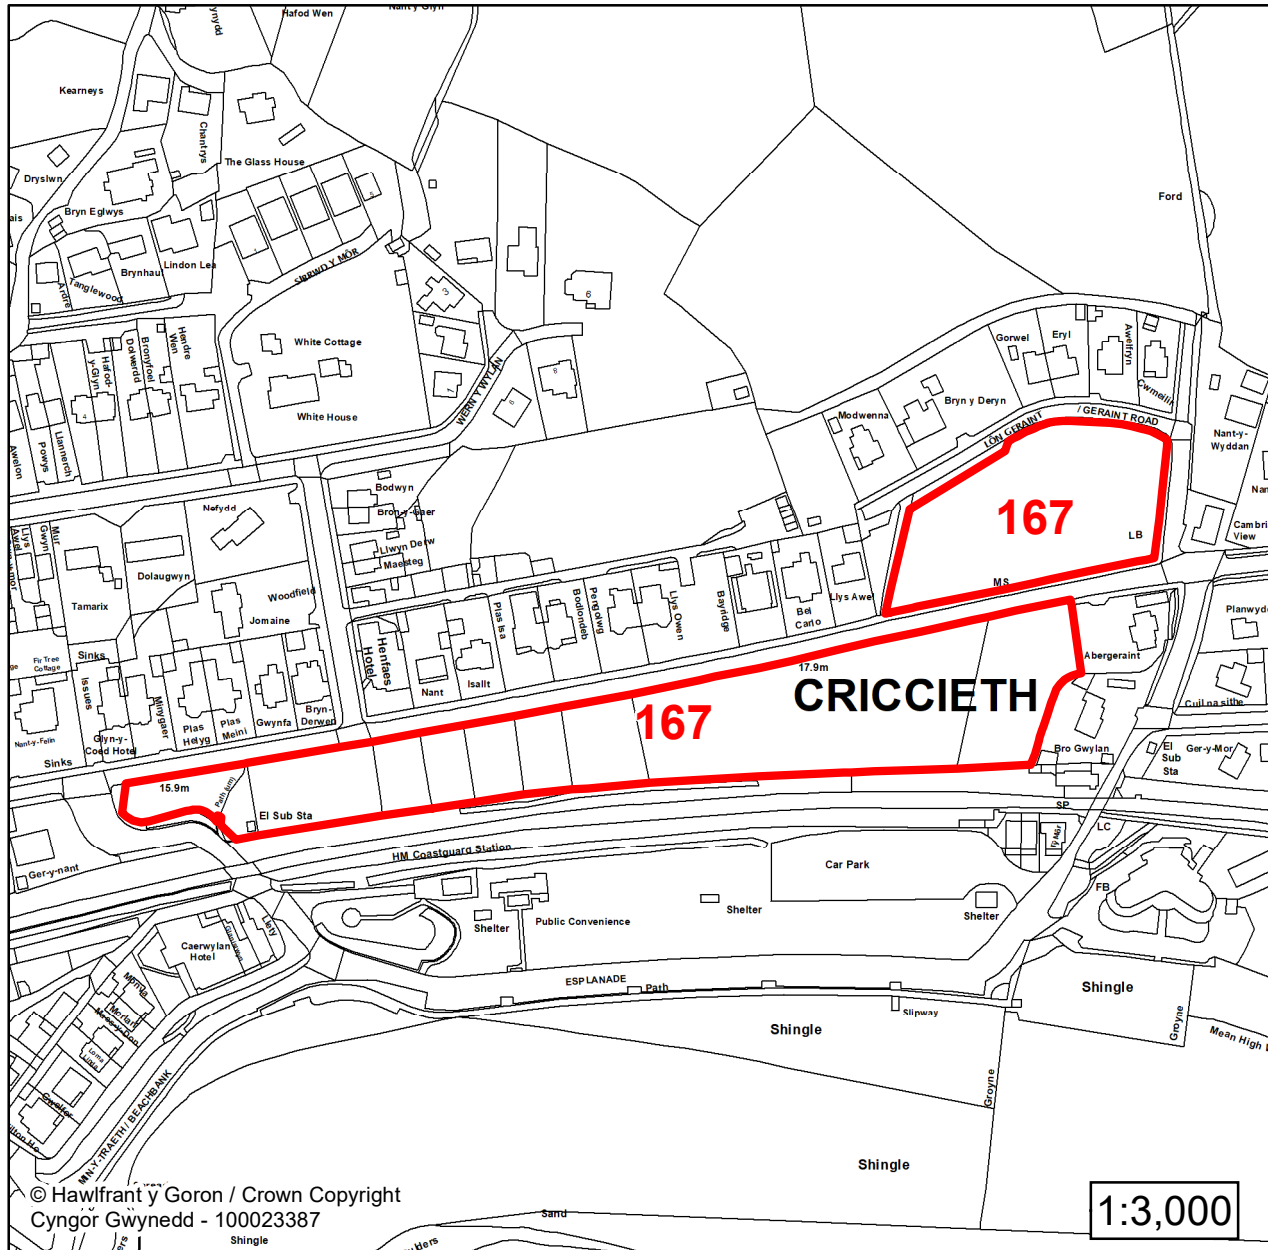

**CYNLLUN DATBLYGU LLEOL
GWYNEDD
LOCAL DEVELOPMENT PLAN
(2024-2039)**

**Cofrestr Safleoedd Posib
Candidate Site Register**

Manylion / Details

Cyfeirnod/ Reference:
167

Enw'r Safle / Site Name:
Tir ger / Land adj to Ffordd Porthmadog

Lleoliad / Location:
Criccieth

Cyfeirnod Grid / Grid Reference:
250433 338218

Maint (ha) / Size (ha):
1.96

Defnydd â Awgrymir / Suggested Use:
Gwarchod / Protect