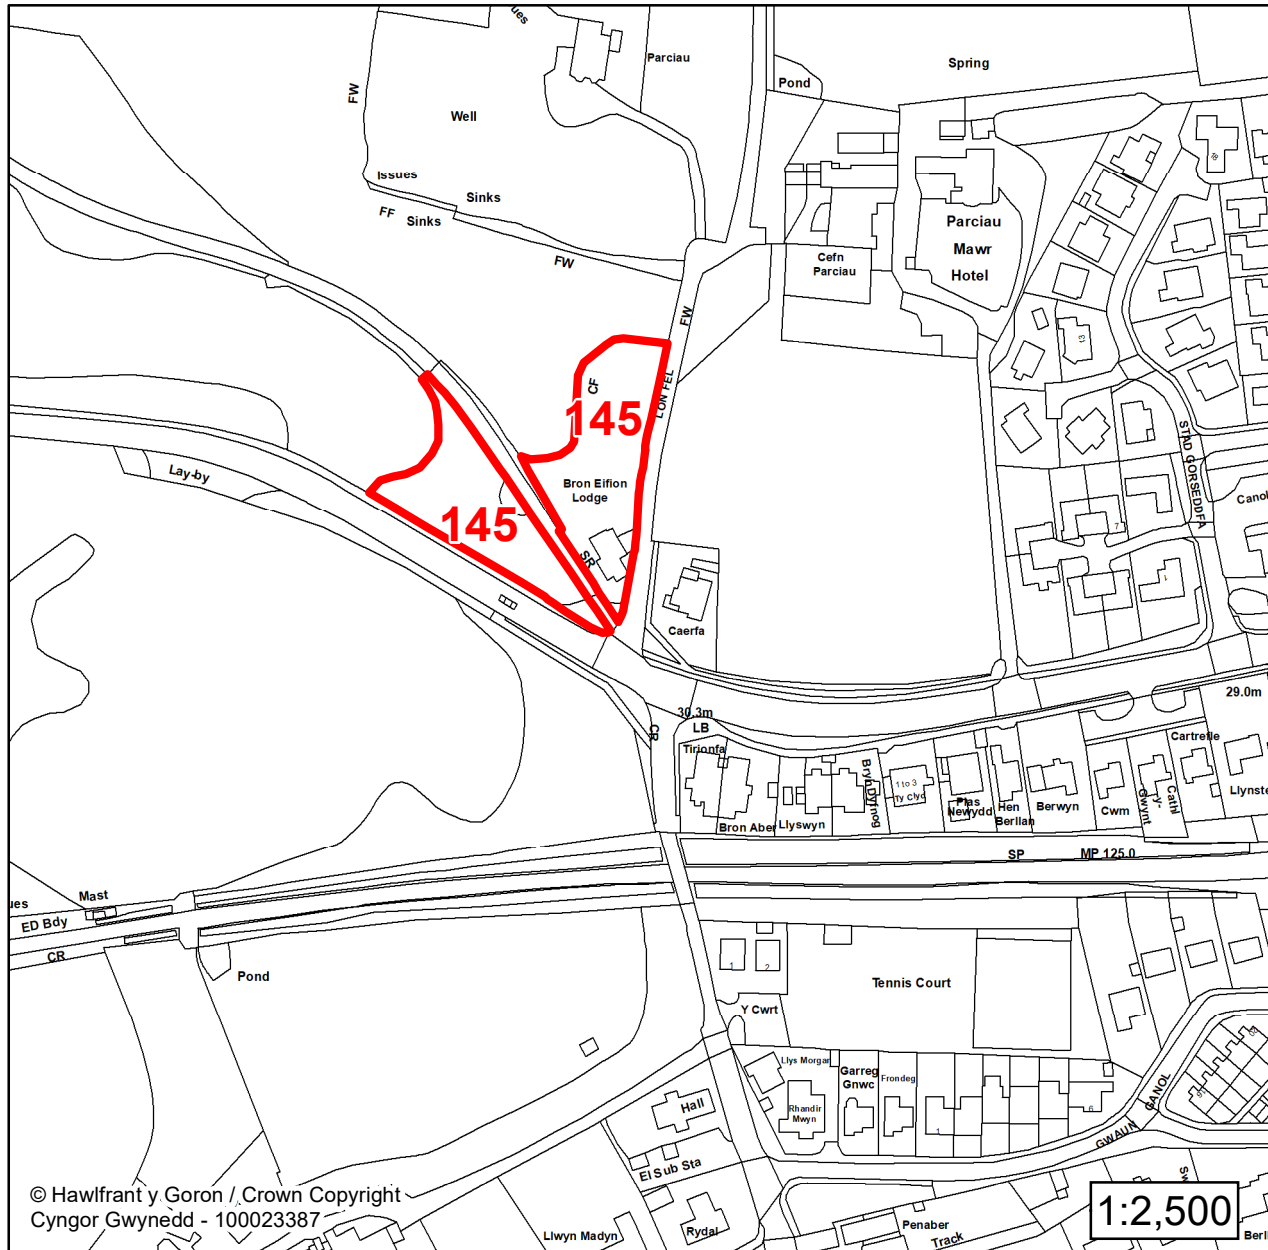

**CYNLLUN DATBLYGU LLEOL
GWYNEDD
LOCAL DEVELOPMENT PLAN
(2024-2039)**

**Cofrestr Safleoedd Posib
Candidate Site Register**

Manylion / Details

Cyfeirnod/ Reference:
145

Enw'r Safle / Site Name:
Tir ger / Land adj to Bron Eifion Lodge

Lleoliad / Location:
Cricieth

Cyfeirnod Grid / Grid Reference:
249334 338118

Maint (ha) / Size (ha):
0.40

Defnydd â Awgrymir / Suggested Use:
Tai / Housing