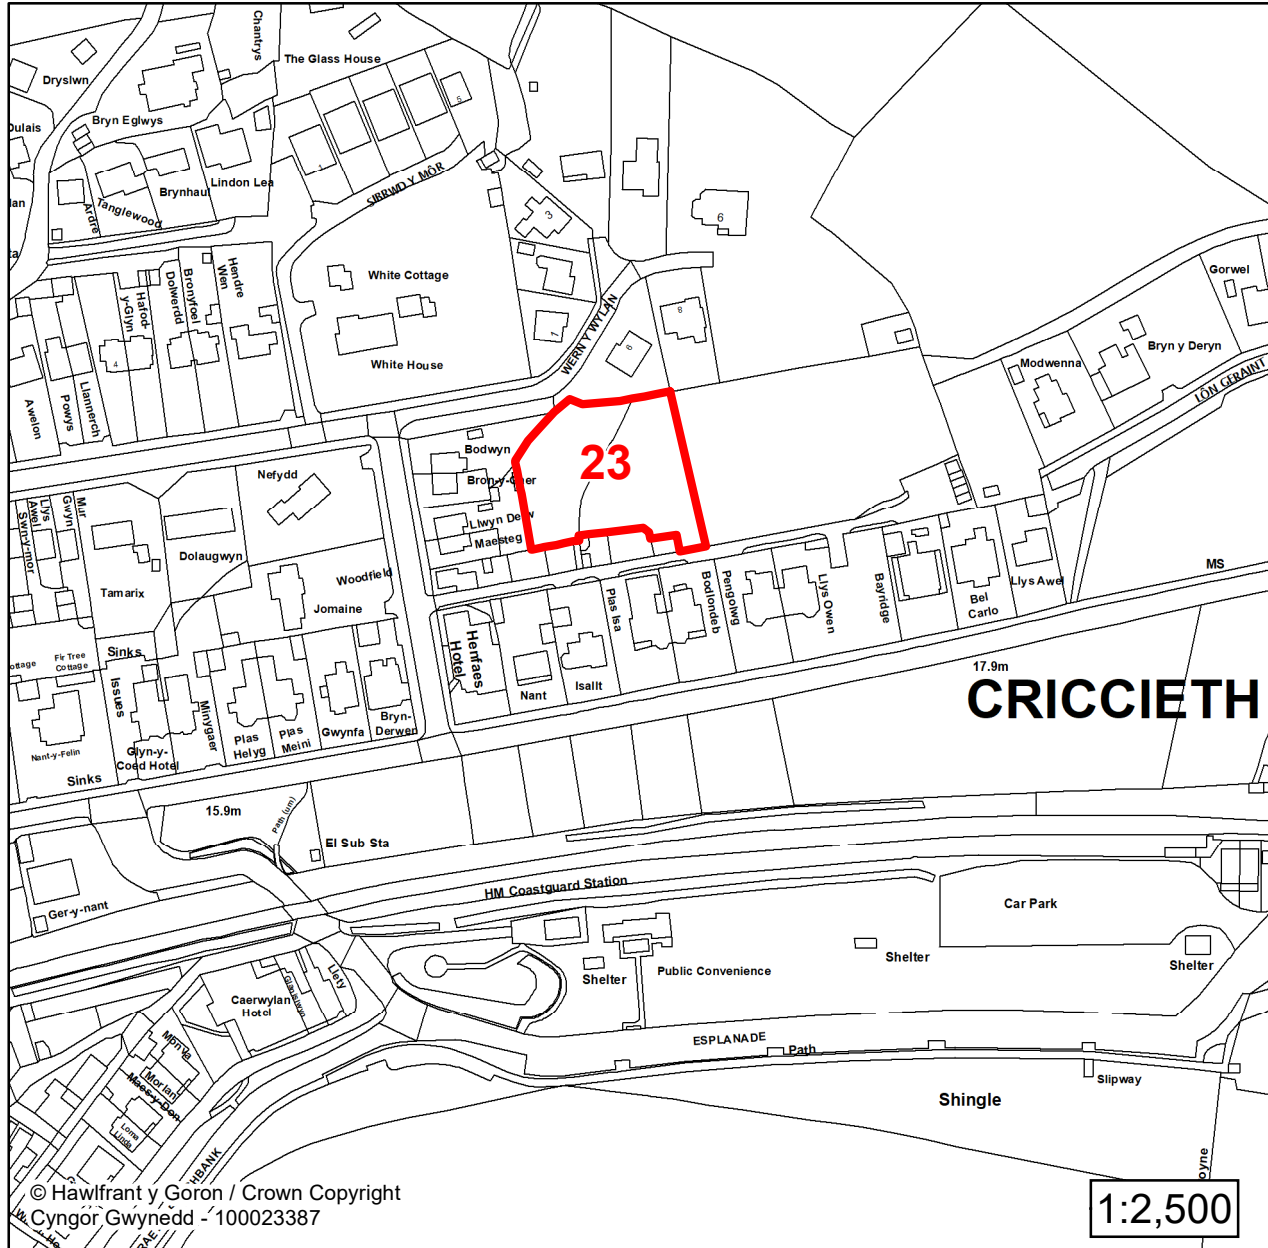

**CYNLLUN DATBLYGU LLEOL  
GWYNEDD  
LOCAL DEVELOPMENT PLAN  
(2024-2039)**

**Cofrestr Safleoedd Posib  
Candidate Site Register**

**Manylion / Details**

Cyfeirnod/ Reference:  
**23**

Enw'r Safle / Site Name:  
**Tir ger / Land adj to Bayridge**

Lleoliad / Location:  
**Criccieth**

Cyfeirnod Grid / Grid Reference:  
**250320 338283**

Maint (ha) / Size (ha):  
**0.24**

Defnydd â Awgrymir / Suggested Use:  
**Tai / Housing**

**CYNLLUN DATBLYGU LLEOL  
GWYNEDD  
LOCAL DEVELOPMENT PLAN  
(2024-2039)**