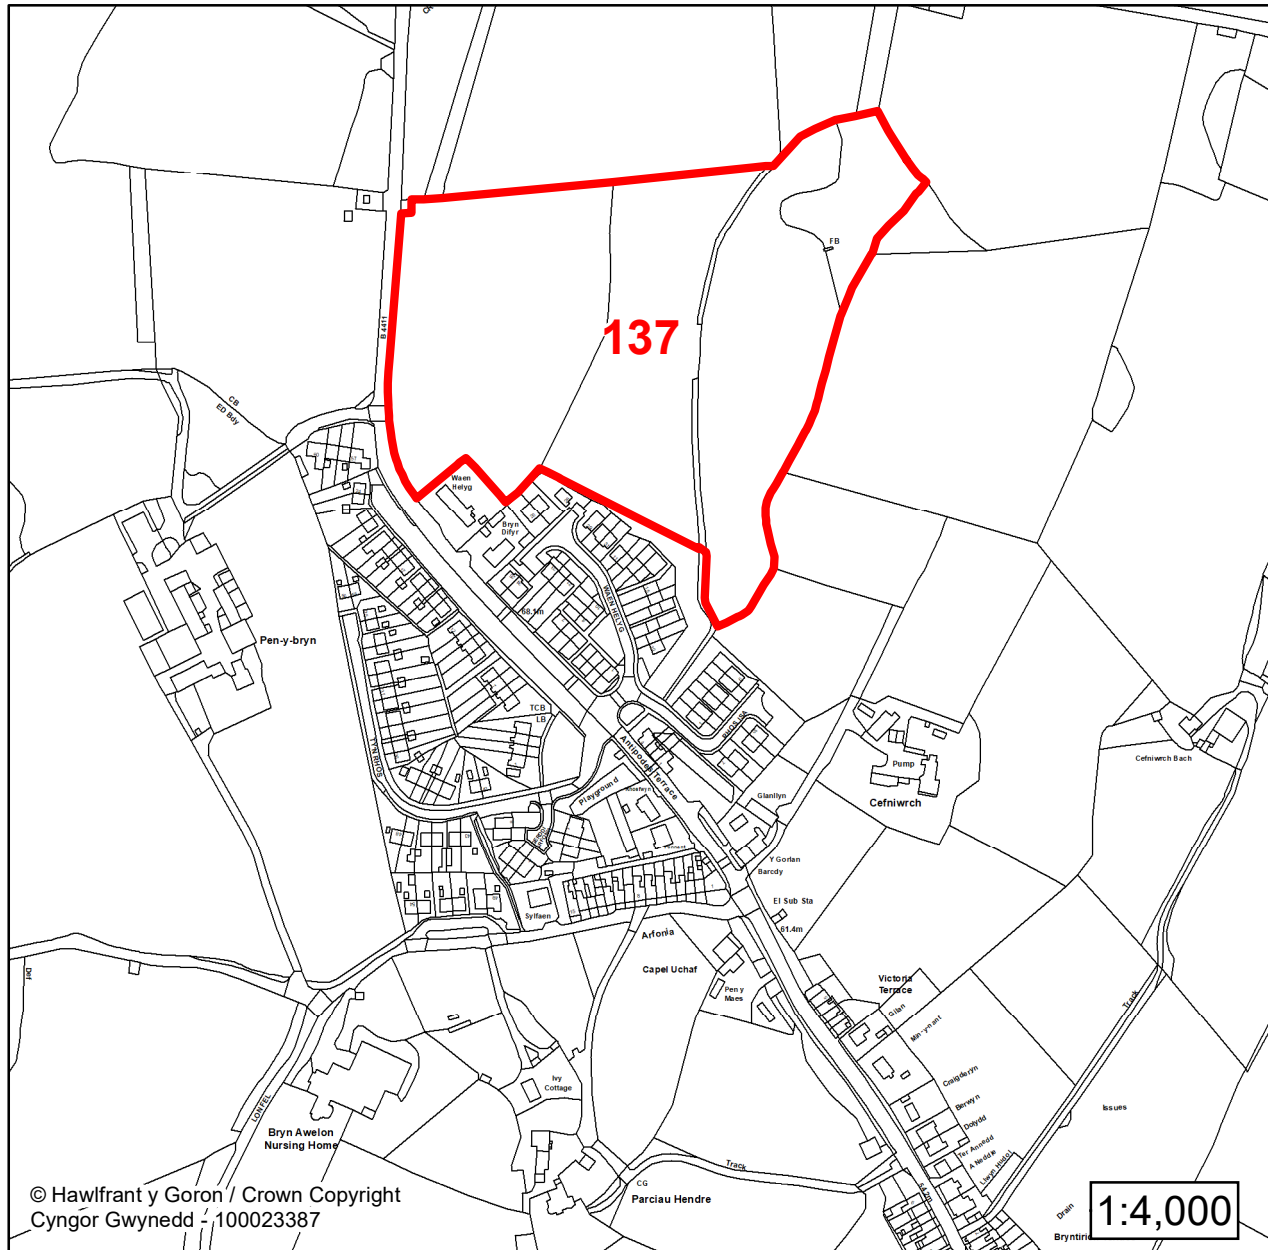

Lleoliad / Location:  
**Criccieth**

Cyfeirnod Grid / Grid Reference:  
**250320 338283**

Maint (ha) / Size (ha):  
**0.24**

Defnydd â Awgrymir / Suggested Use:  
**Tai / Housing**

**CYNLLUN DATBLYGU LLEOL  
GWYNEDD  
LOCAL DEVELOPMENT PLAN  
(2024-2039)**

Cyfeirnod Grid / Grid Reference:  
**250937 338274**

Maint (ha) / Size (ha):  
**0.14**

Defnydd â Awgrymir / Suggested Use:  
**Tai / Housing**

**CYNLLUN DATBLYGU LLEOL  
GWYNEDD  
LOCAL DEVELOPMENT PLAN  
(2024-2039)**

**Cofrestr Safleoedd Posib  
Candidate Site Register**

**Manylion / Details**

Cyfeirnod/ Reference:  
**137**

Enw'r Safle / Site Name:  
**Tir ger / Land adj to Waun Helyg**

Lleoliad / Location:  
**Cricieth**

Cyfeirnod Grid / Grid Reference:  
**249864 339011**

Maint (ha) / Size (ha):  
**4.28**

Defnydd â Awgrymir / Suggested Use:  
**Tai / Housing**

**CYNLLUN DATBLYGU LLEOL  
GWYNEDD  
LOCAL DEVELOPMENT PLAN  
(2024-2039)**