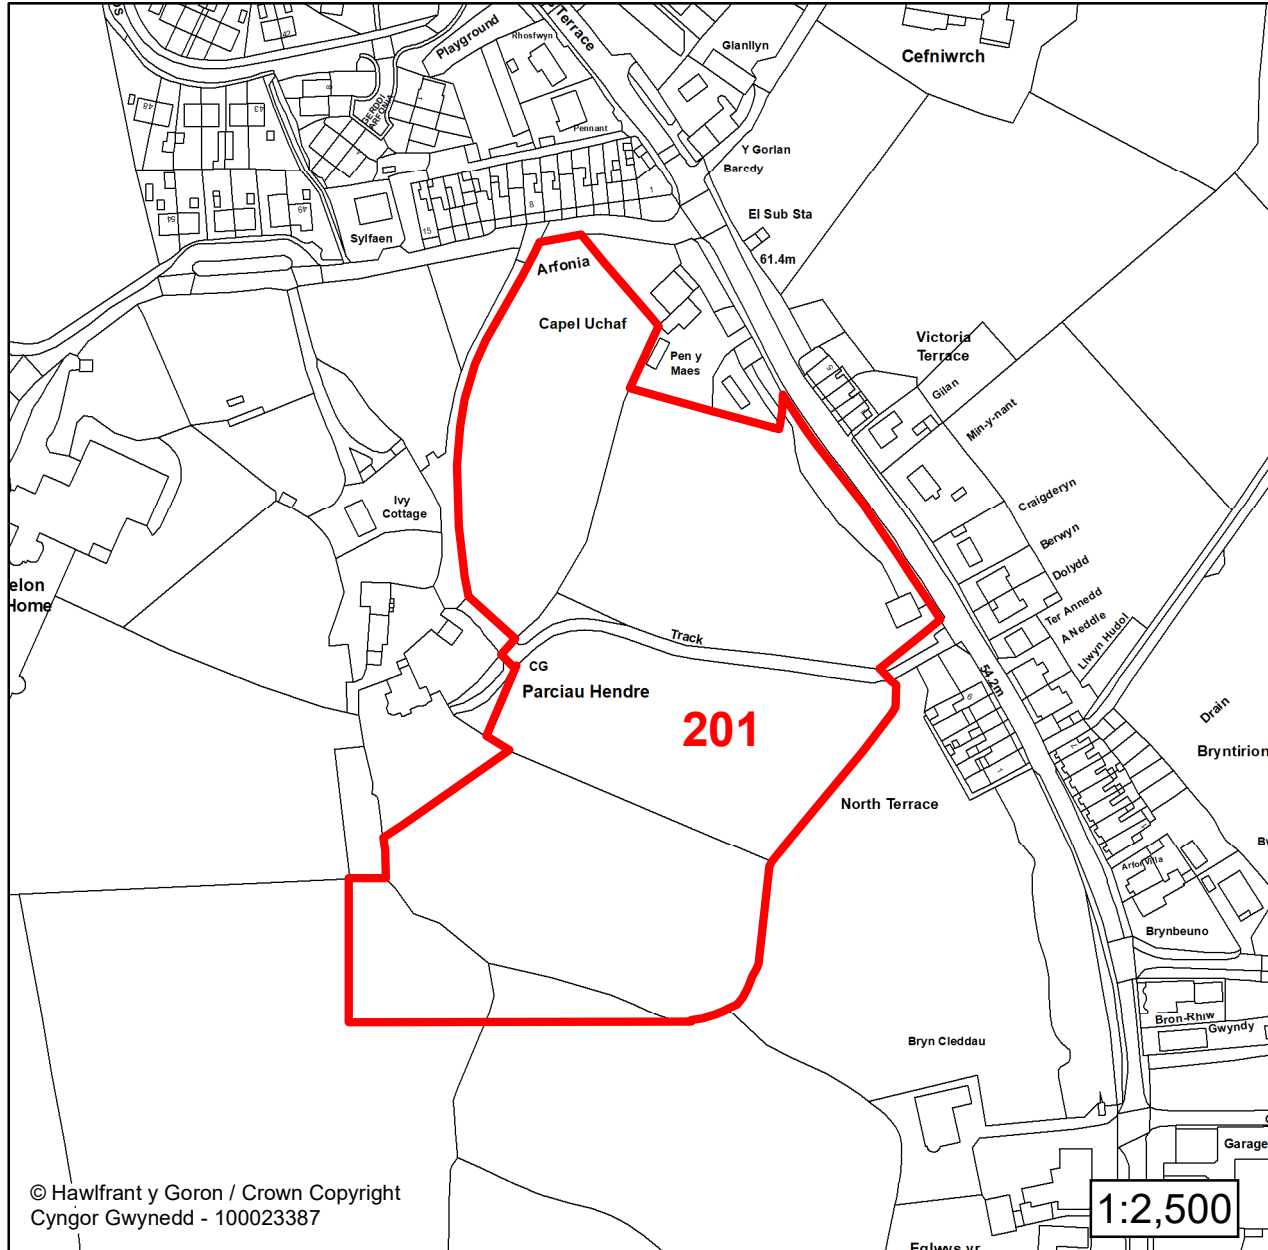

**CYNLLUN DATBLYGU LLEOL
GWYNEDD
LOCAL DEVELOPMENT PLAN
(2024-2039)**

**Cofrestr Safleoedd Posib
Candidate Site Register**

Manylion / Details

Cyfeirnod/ Reference:
201

Enw'r Safle / Site Name:
Tir ger / Land adj to Bryn Parciau

Lleoliad / Location:
Cricieth

Cyfeirnod Grid / Grid Reference:
249714 338558

Maint (ha) / Size (ha):
2.91

Defnydd â Awgrymir / Suggested Use:
Tai / Housing