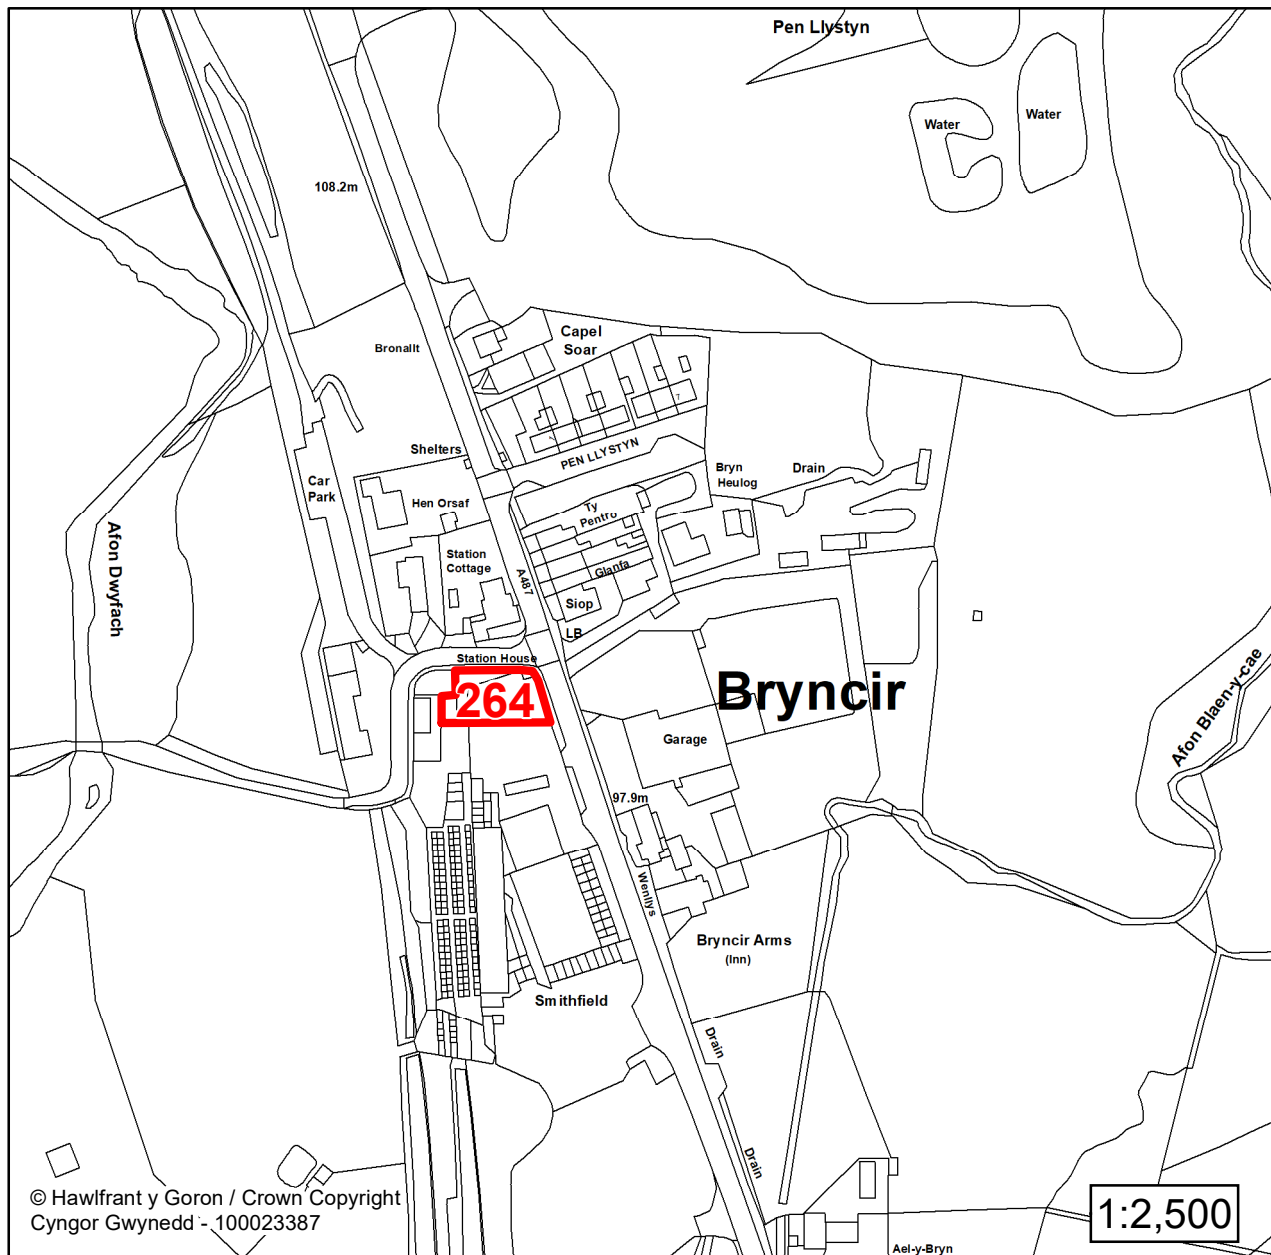

**CYNLLUN DATBLYGU LLEOL  
GWYNEDD  
LOCAL DEVELOPMENT PLAN  
(2024-2039)**

**Cofrestr Safleoedd Posib  
Candidate Site Register**

**Manylion / Details**

Cyfeirnod/ Reference:

**264**

Enw'r Safle / Site Name:

**Tir i'r Gogledd o Ocsiwn Bryncir / Land to the North of Bryncir Auction**

Lleoliad / Location:

**Bryncir**

Cyfeirnod Grid / Grid Reference:

**247996 344588**

Maint (ha) / Size (ha):

**0.05**

Defnydd â Awgrymir / Suggested Use:

**Tai / Housing**

**CYNLLUN DATBLYGU LLEOL  
GWYNEDD  
LOCAL DEVELOPMENT PLAN  
(2024-2039)**

**Cofrestr Safleoedd Posib  
Candidate Site Register**

**Manylion / Details**

Cyfeirnod/ Reference:

**265**

Enw'r Safle / Site Name:

**Tir i'r De o / Land to the South of Bryncir**

Lleoliad / Location:

**Bryncir**

Cyfeirnod Grid / Grid Reference:

**248031 344417**

Maint (ha) / Size (ha):

**0.46**

Defnydd â Awgrymir / Suggested Use: