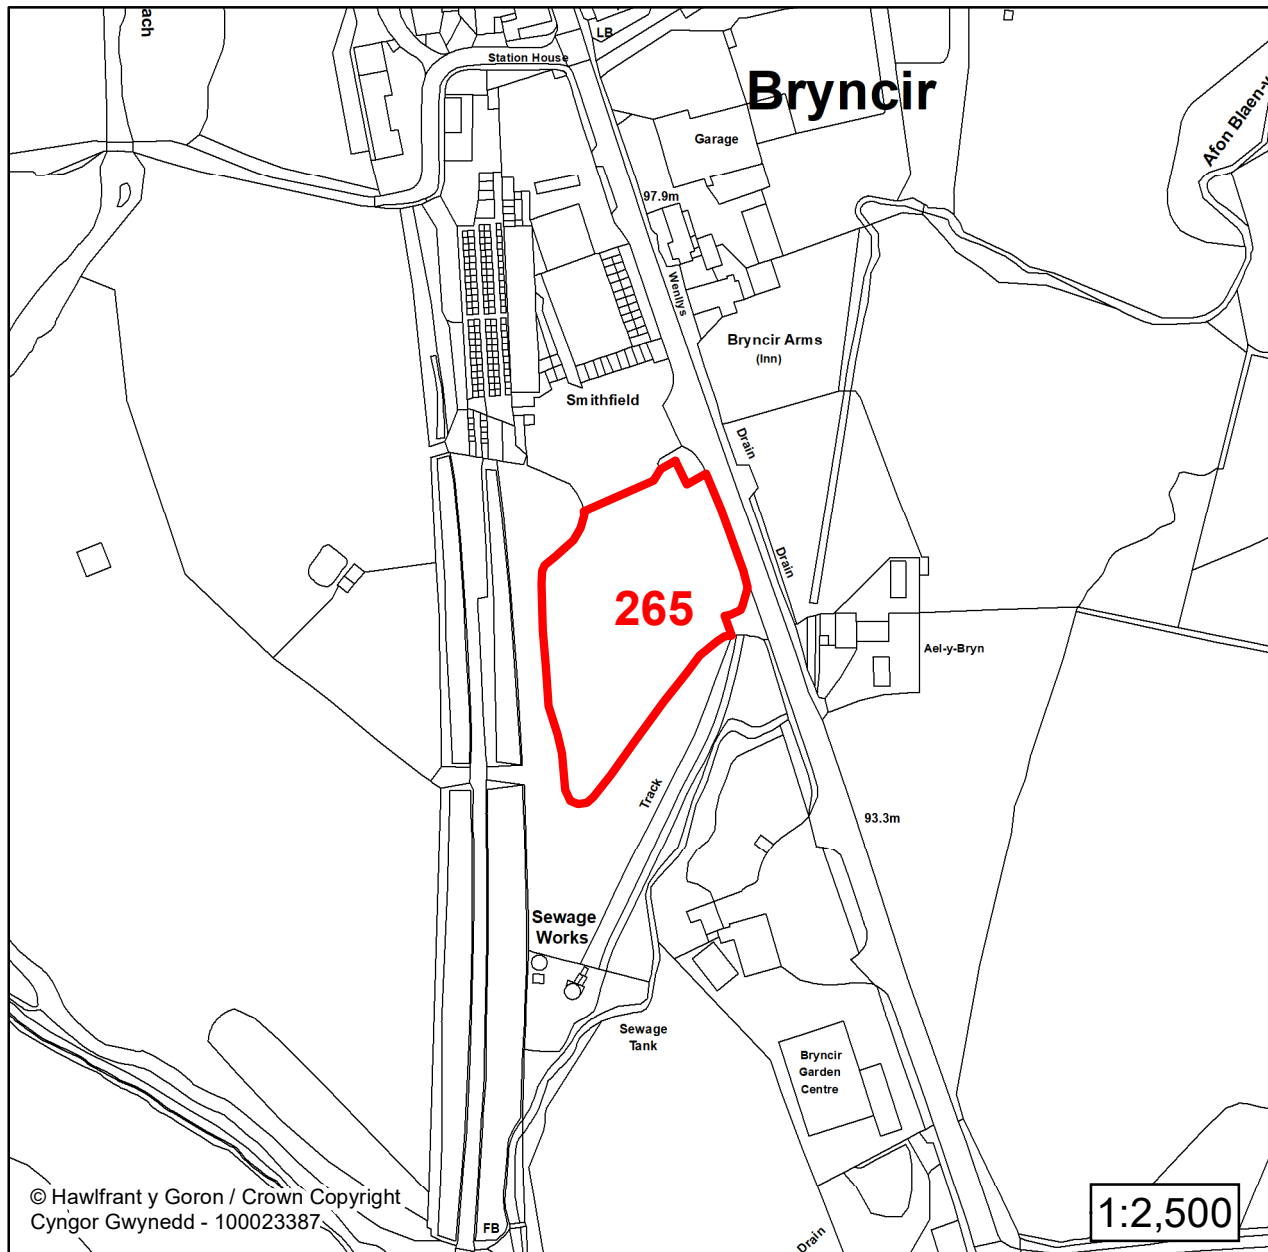

**CYNLLUN DATBLYGU LLEOL  
GWYNEDD  
LOCAL DEVELOPMENT PLAN  
(2024-2039)**

**Cofrestr Safleoedd Posib  
Candidate Site Register**

**Manylion / Details**

Cyfeirnod/ Reference:

**264**

Enw'r Safle / Site Name:

**Tir i'r Gogledd o Ocsiwn Bryncir / Land to the North of Bryncir Auction**

Lleoliad / Location:

**Bryncir**

Cyfeirnod Grid / Grid Reference:

**247996 344588**

Maint (ha) / Size (ha):

**0.05**

Defnydd â Awgrymir / Suggested Use:

**Tai / Housing**

**CYNLLUN DATBLYGU LLEOL  
GWYNEDD  
LOCAL DEVELOPMENT PLAN  
(2024-2039)**

**Cofrestr Safleoedd Posib  
Candidate Site Register**

**Manylion / Details**

Cyfeirnod/ Reference:

**265**

Enw'r Safle / Site Name:

**Tir i'r De o / Land to the South of Bryncir**

Lleoliad / Location:

**Bryncir**

Cyfeirnod Grid / Grid Reference:

**248031 344417**

Maint (ha) / Size (ha):

**0.46**

Defnydd â Awgrymir / Suggested Use: