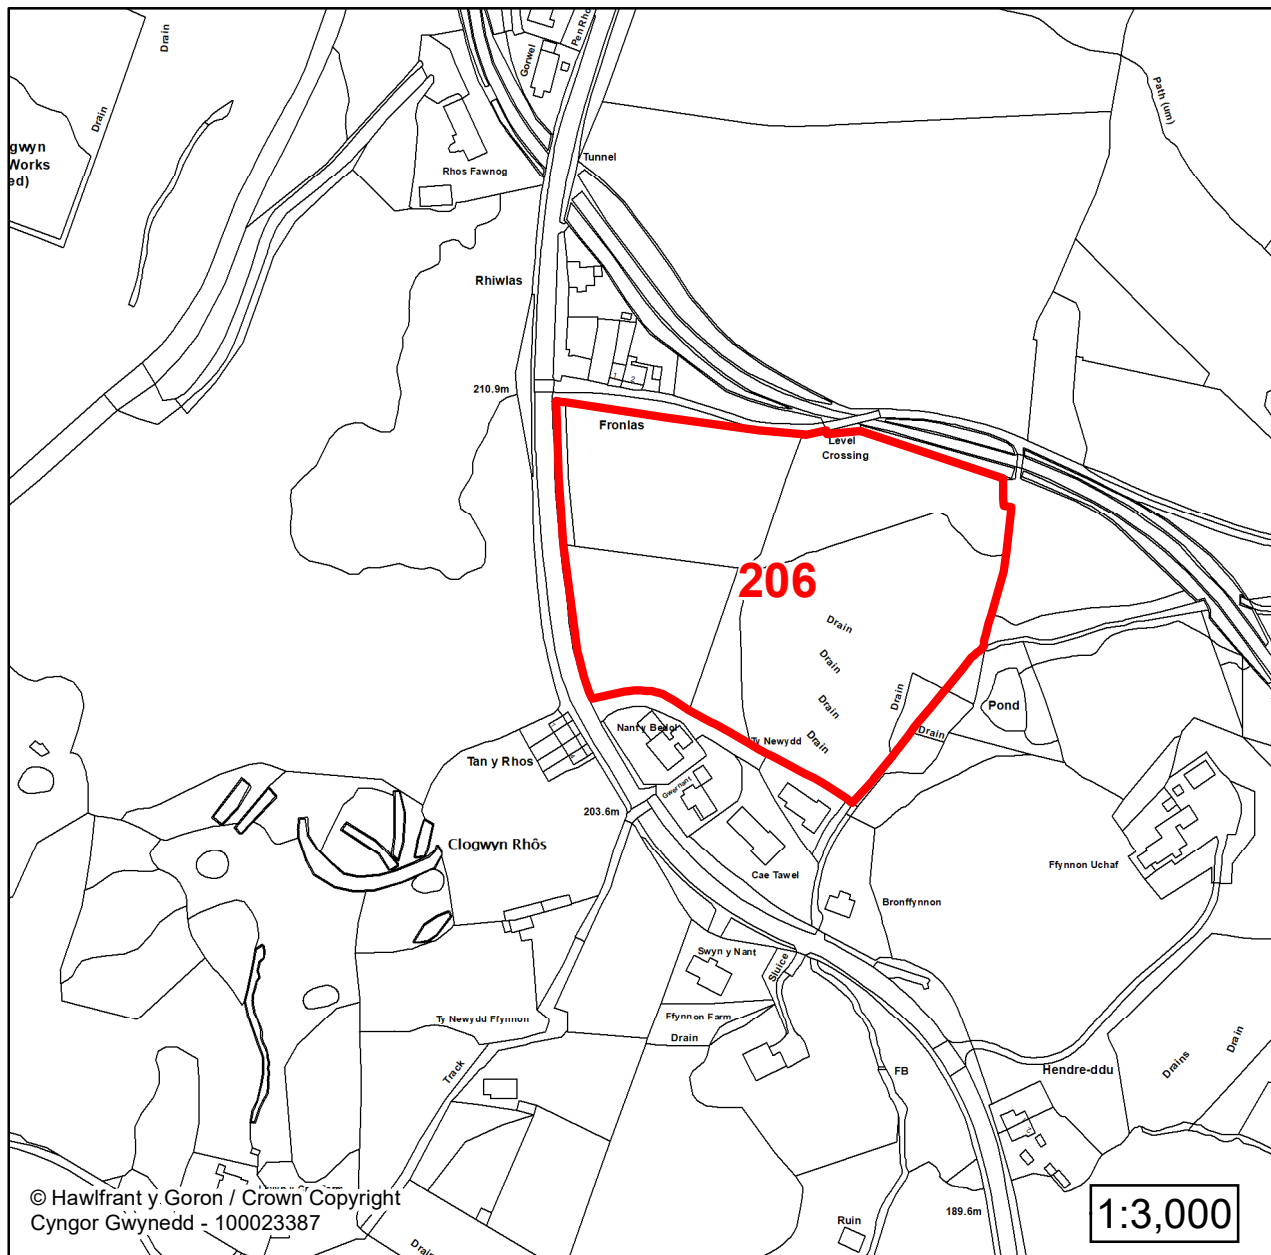

**CYNLLUN DATBLYGU LLEOL
GWYNEDD
LOCAL DEVELOPMENT PLAN
(2024-2039)**

**Cofrestr Safleoedd Posib
Candidate Site Register**

Manylion / Details

Cyfeirnod/ Reference:

103

Enw'r Safle / Site Name:

Maes y Neuadd

Lleoliad / Location:

Blaenau Ffestiniog

Cyfeirnod Grid / Grid Reference:

268909 344706

Maint (ha) / Size (ha):

0.17

Defnydd â Awgrymir / Suggested Use:

Tai / Housing

**CYNLLUN DATBLYGU LLEOL
GWYNEDD
LOCAL DEVELOPMENT PLAN
(2024-2039)**

**Cofrestr Safleoedd Posib
Candidate Site Register**

Manylion / Details

Cyfeirnod/ Reference:

206

Enw'r Safle / Site Name:

Tir yn / Land at Ganol y Wal

Lleoliad / Location:

Blaenau Ffestiniog

Cyfeirnod Grid / Grid Reference:

270559 343960

Maint (ha) / Size (ha):

1.99

Defnydd â Awgrymir / Suggested Use:

Tai / Housing