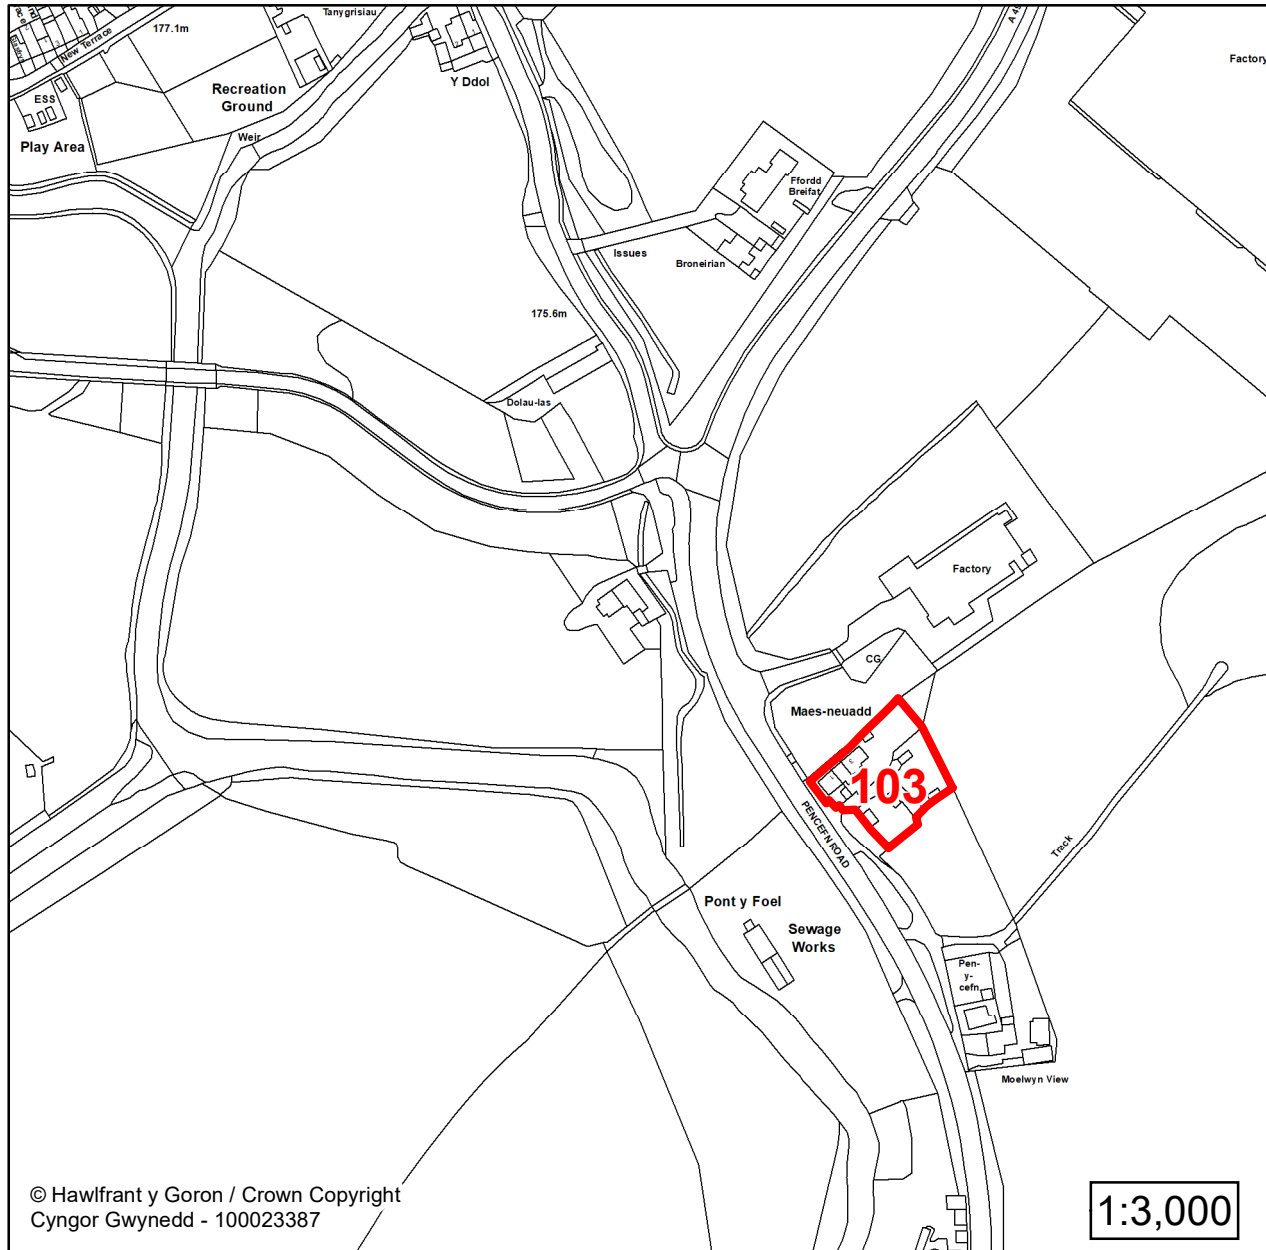

**CYNLLUN DATBLYGU LLEOL
GWYNEDD
LOCAL DEVELOPMENT PLAN
(2024-2039)**

**Cofrestr Safleoedd Posib
Candidate Site Register**

Manylion / Details

Cyfeirnod/ Reference:

103

Enw'r Safle / Site Name:

Maes y Neuadd

Lleoliad / Location:

Blaenau Ffestiniog

Cyfeirnod Grid / Grid Reference:

268909 344706

Maint (ha) / Size (ha):

0.17

Defnydd â Awgrymir / Suggested Use:

Tai / Housing

**CYNLLUN DATBLYGU LLEOL
GWYNEDD
LOCAL DEVELOPMENT PLAN
(2024-2039)**

**Cofrestr Safleoedd Posib
Candidate Site Register**

Manylion / Details

Cyfeirnod/ Reference:

206

Enw'r Safle / Site Name:

Tir yn / Land at Ganol y Wal

Lleoliad / Location:

Blaenau Ffestiniog

Cyfeirnod Grid / Grid Reference:

270559 343960

Maint (ha) / Size (ha):

1.99

Defnydd â Awgrymir / Suggested Use:

Tai / Housing