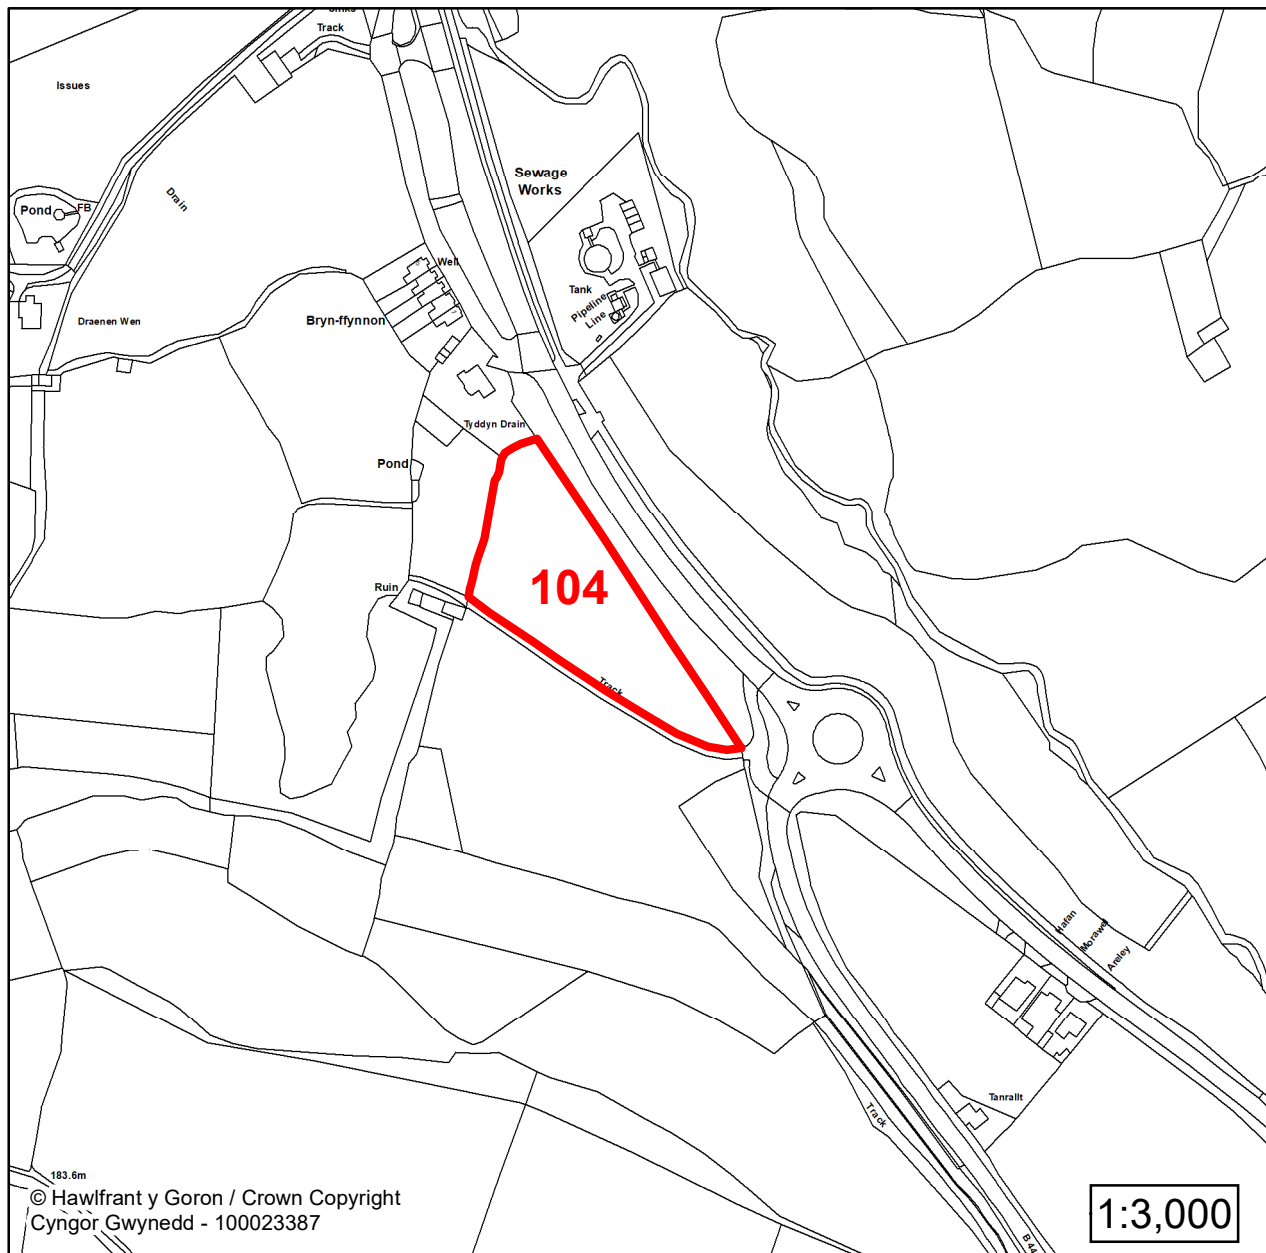

**CYNLLUN DATBLYGU LLEOL
GWYNEDD
LOCAL DEVELOPMENT PLAN
(2024-2039)**

**Cofrestr Safleoedd Posib
Candidate Site Register**

Manylion / Details

Cyfeirnod/ Reference:

15

Enw'r Safle / Site Name:

Cae Bwlcyn

Lleoliad / Location:

**Cofrestr Safleoedd Posib
Candidate Site Register**

Manylion / Details

Cyfeirnod/ Reference:

43

Enw'r Safle / Site Name:

Tir ger / Land adj to Lime Street

Lleoliad / Location:

Trefor

Cyfeirnod Grid / Grid Reference:

237107 346772

Maint (ha) / Size (ha):

0.10

Defnydd â Awgrymir / Suggested Use:

Tai / Housing

**CYNLLUN DATBLYGU LLEOL
GWYNEDD
LOCAL DEVELOPMENT PLAN
(2024-2039)**

**Cofrestr Safleoedd Posib
Candidate Site Register**

Manylion / Details

Cyfeirnod/ Reference:

104

Enw'r Safle / Site Name:

Tir ger / Land adj to Hen Dafarn

Lleoliad / Location:

Llanaelhaearn

Cyfeirnod Grid / Grid Reference: