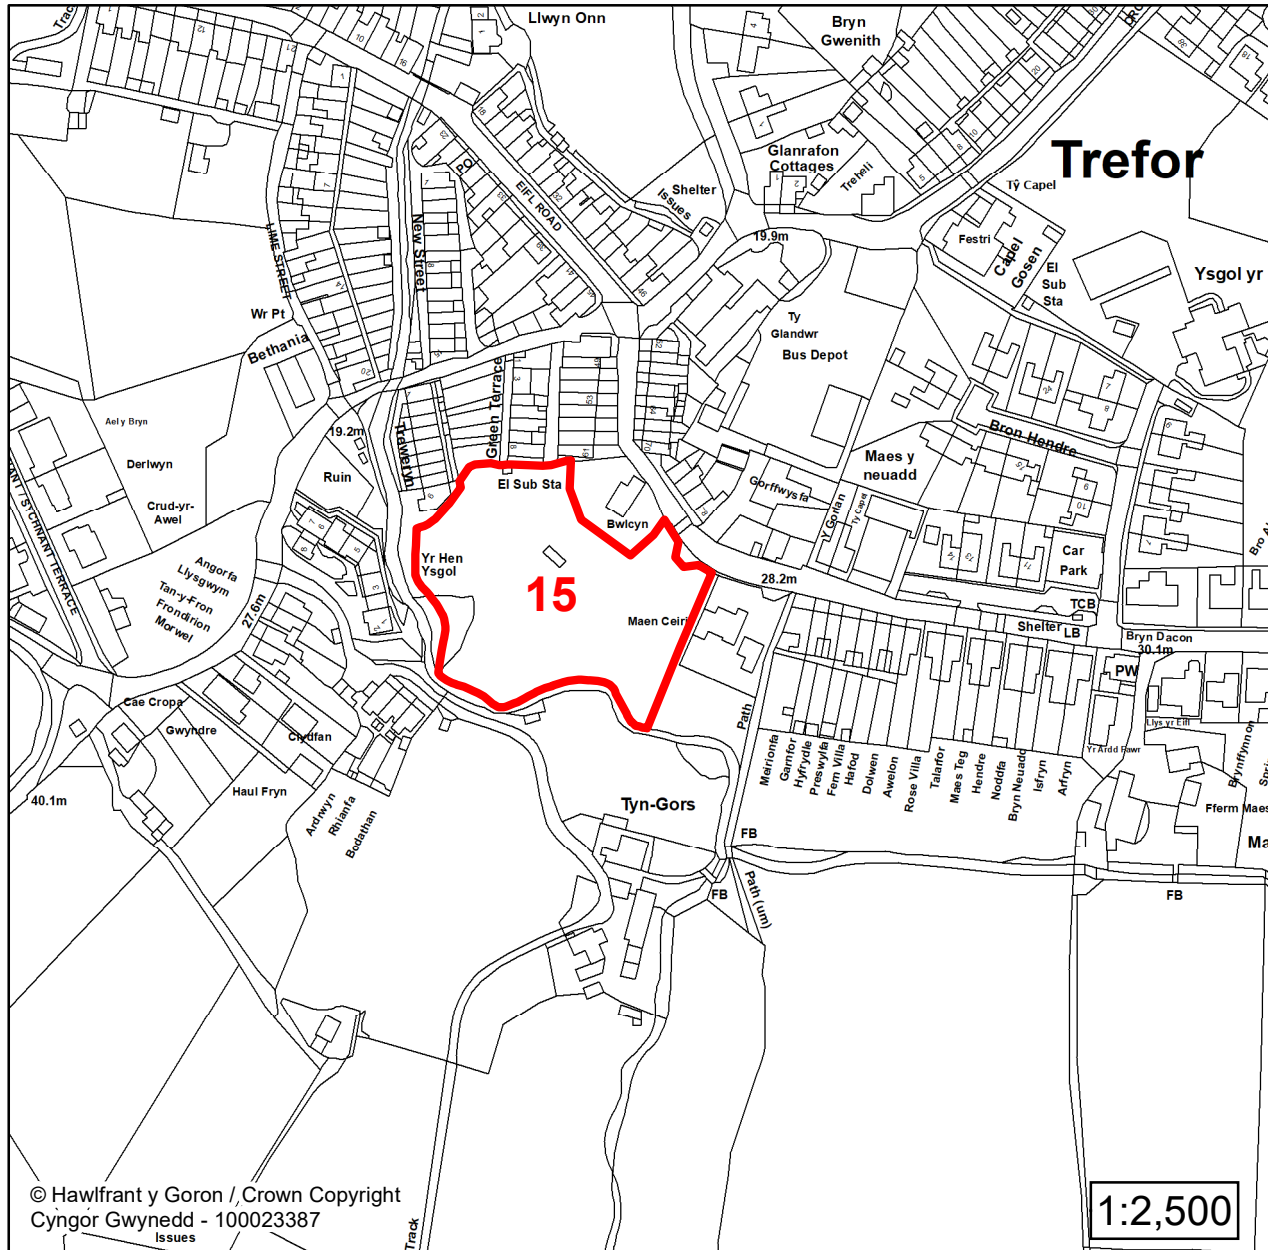

**CYNLLUN DATBLYGU LLEOL
GWYNEDD
LOCAL DEVELOPMENT PLAN
(2024-2039)**

**Cofrestr Safleoedd Posib
Candidate Site Register**

Manylion / Details

Cyfeirnod/ Reference:

15

Enw'r Safle / Site Name:

Cae Bwlcyn

Lleoliad / Location:

Trefor

Cyfeirnod Grid / Grid Reference:

237214 346634

Maint (ha) / Size (ha):

0.54

Defnydd â Awgrymir / Suggested Use:

Tai / Housing

**CYNLLUN DATBLYGU LLEOL
GWYNEDD
LOCAL DEVELOPMENT PLAN
(2024-2039)**

**Cofrestr Safleoedd Posib
Candidate Site Register**

Manylion / Details

Cyfeirnod/ Reference:

43

Enw'r Safle / Site Name:

Tir ger / Land adj to Lime Street

Lleoliad / Location:

Trefor

Manylion / Details

Cyfeirnod/ Reference:

207

Enw'r Safle / Site Name:

Tir ger yr / Land adj to the A499

Lleoliad / Location:

Llanaelhaearn

Cyfeirnod Grid / Grid Reference: