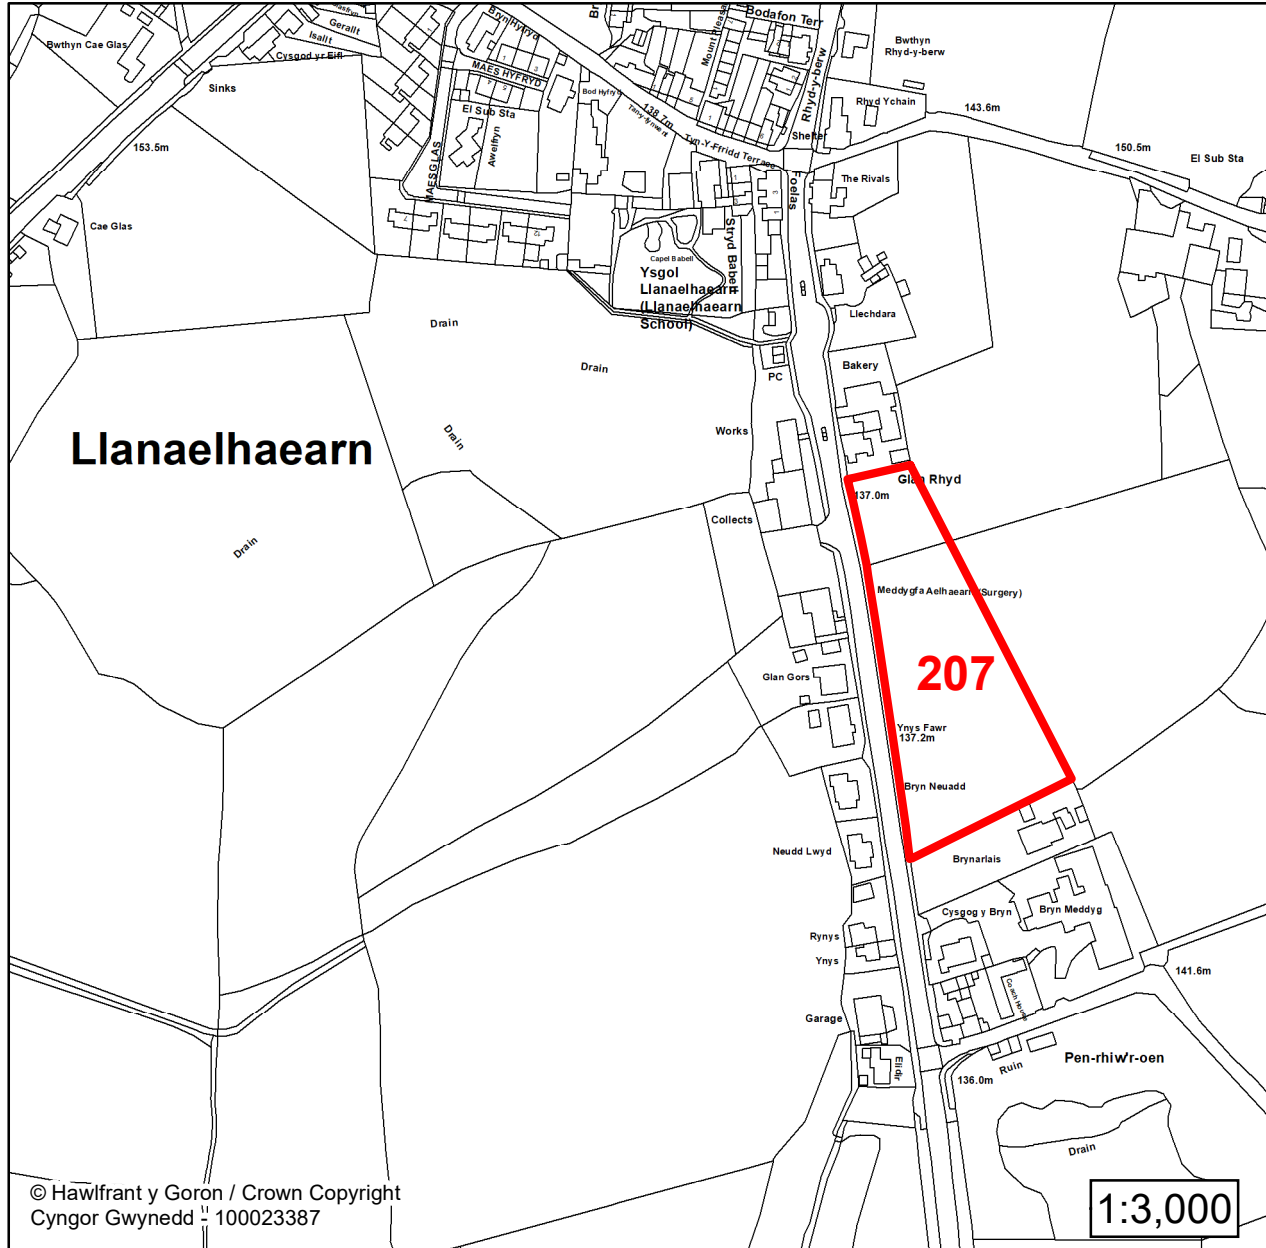

238444 345266

Maint (ha) / Size (ha):

0.51

Defnydd â Awgrymir / Suggested Use:

Tai / Housing

**CYNLLUN DATBLYGU LLEOL
GWYNEDD
LOCAL DEVELOPMENT PLAN
(2024-2039)**

**Cofrestr Safleoedd Posib
Candidate Site Register**

238866 344525

Maint (ha) / Size (ha):

0.68

Defnydd â Awgrymir / Suggested Use:

Tai / Housing