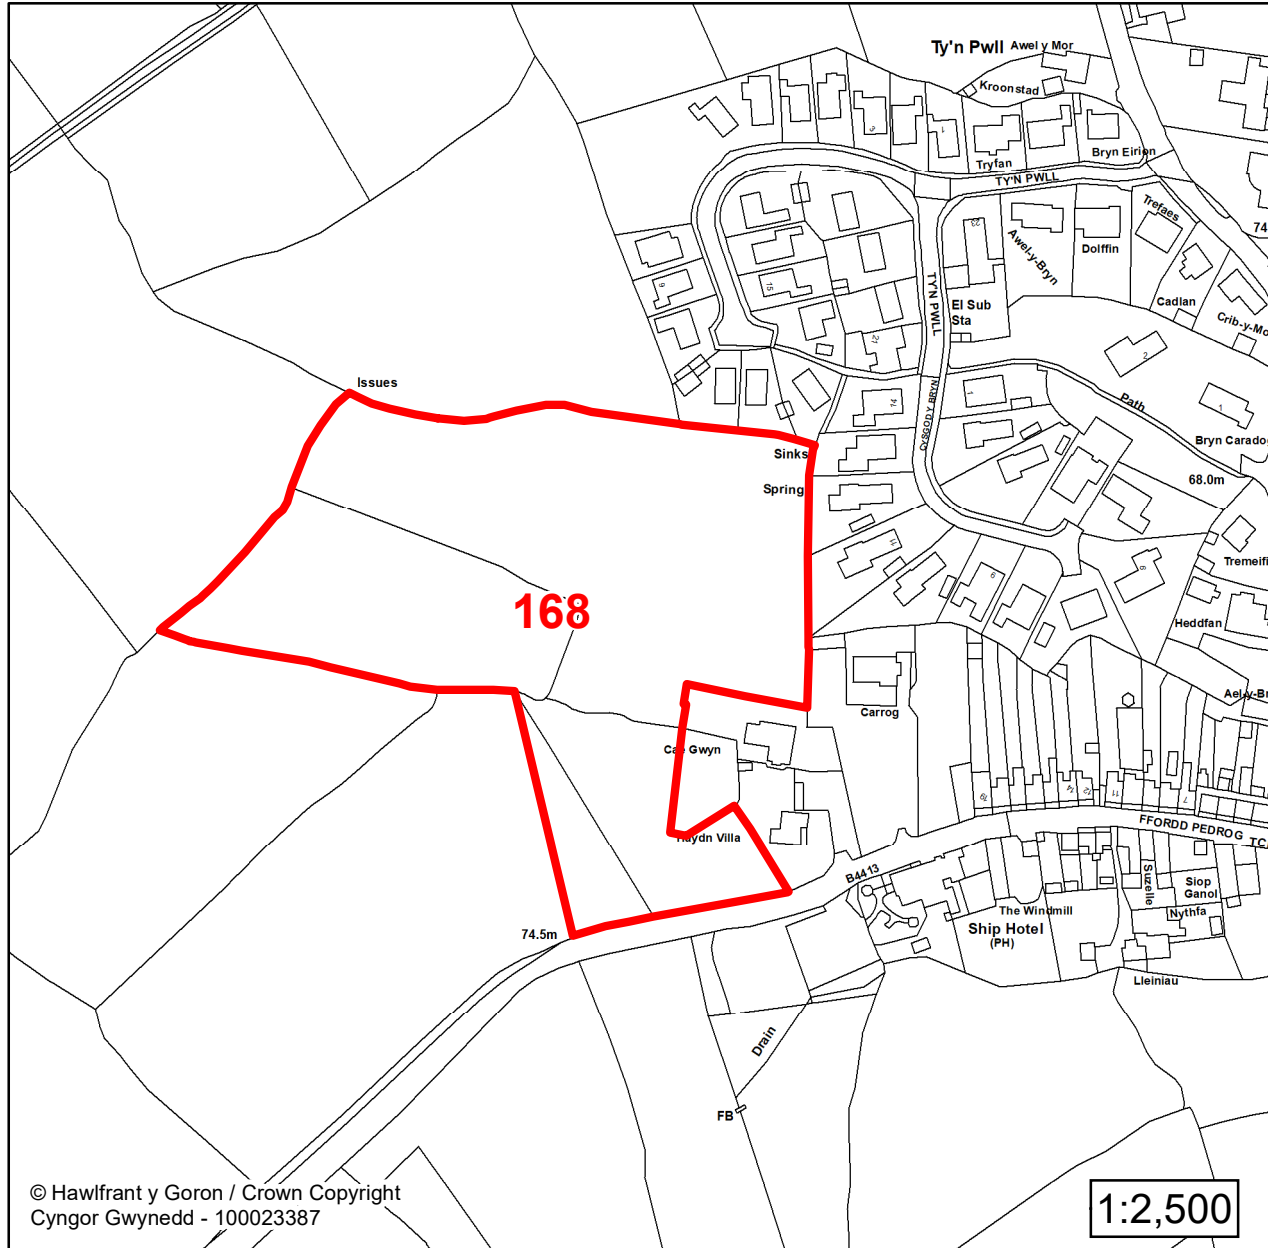

**CYNLLUN DATBLYGU LLEOL
GWYNEDD
LOCAL DEVELOPMENT PLAN
(2024-2039)**

**Cofrestr Safleoedd Posib
Candidate Site Register**

Manylion / Details

Cyfeirnod/ Reference:

168

Enw'r Safle / Site Name:

Tir yn / Land at Henllys (De / South)

Lleoliad / Location:

Llanbedrog

Cyfeirnod Grid / Grid Reference:

231882 332019

Maint (ha) / Size (ha):

2.05

Defnydd â Awgrymir / Suggested Use:

Tai / Housing