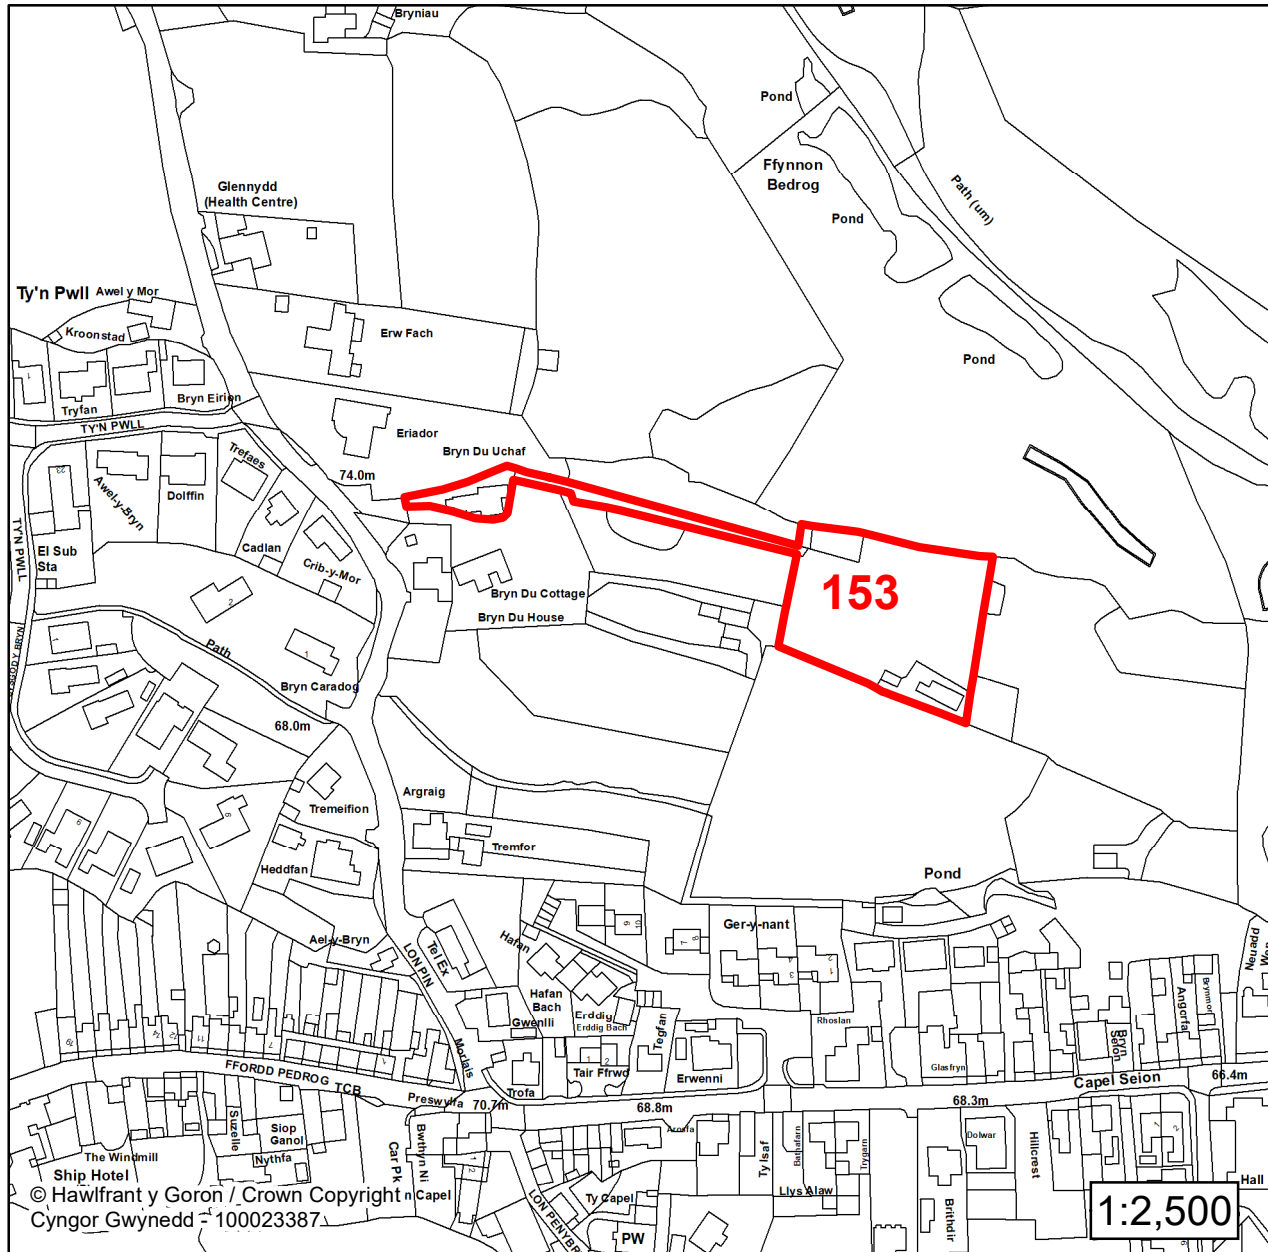

**CYNLLUN DATBLYGU LLEOL
GWYNEDD
LOCAL DEVELOPMENT PLAN
(2024-2039)**

**Cofrestr Safleoedd Posib
Candidate Site Register**

Manylion / Details

Cyfeirnod/ Reference:

153

Enw'r Safle / Site Name:

Tir ger / Land adj to Bryn Du

Lleoliad / Location:

Llanbedrog

Cyfeirnod Grid / Grid Reference:

232276 332106

Maint (ha) / Size (ha):

0.38

Defnydd â Awgrymir / Suggested Use:

Tai / Housing