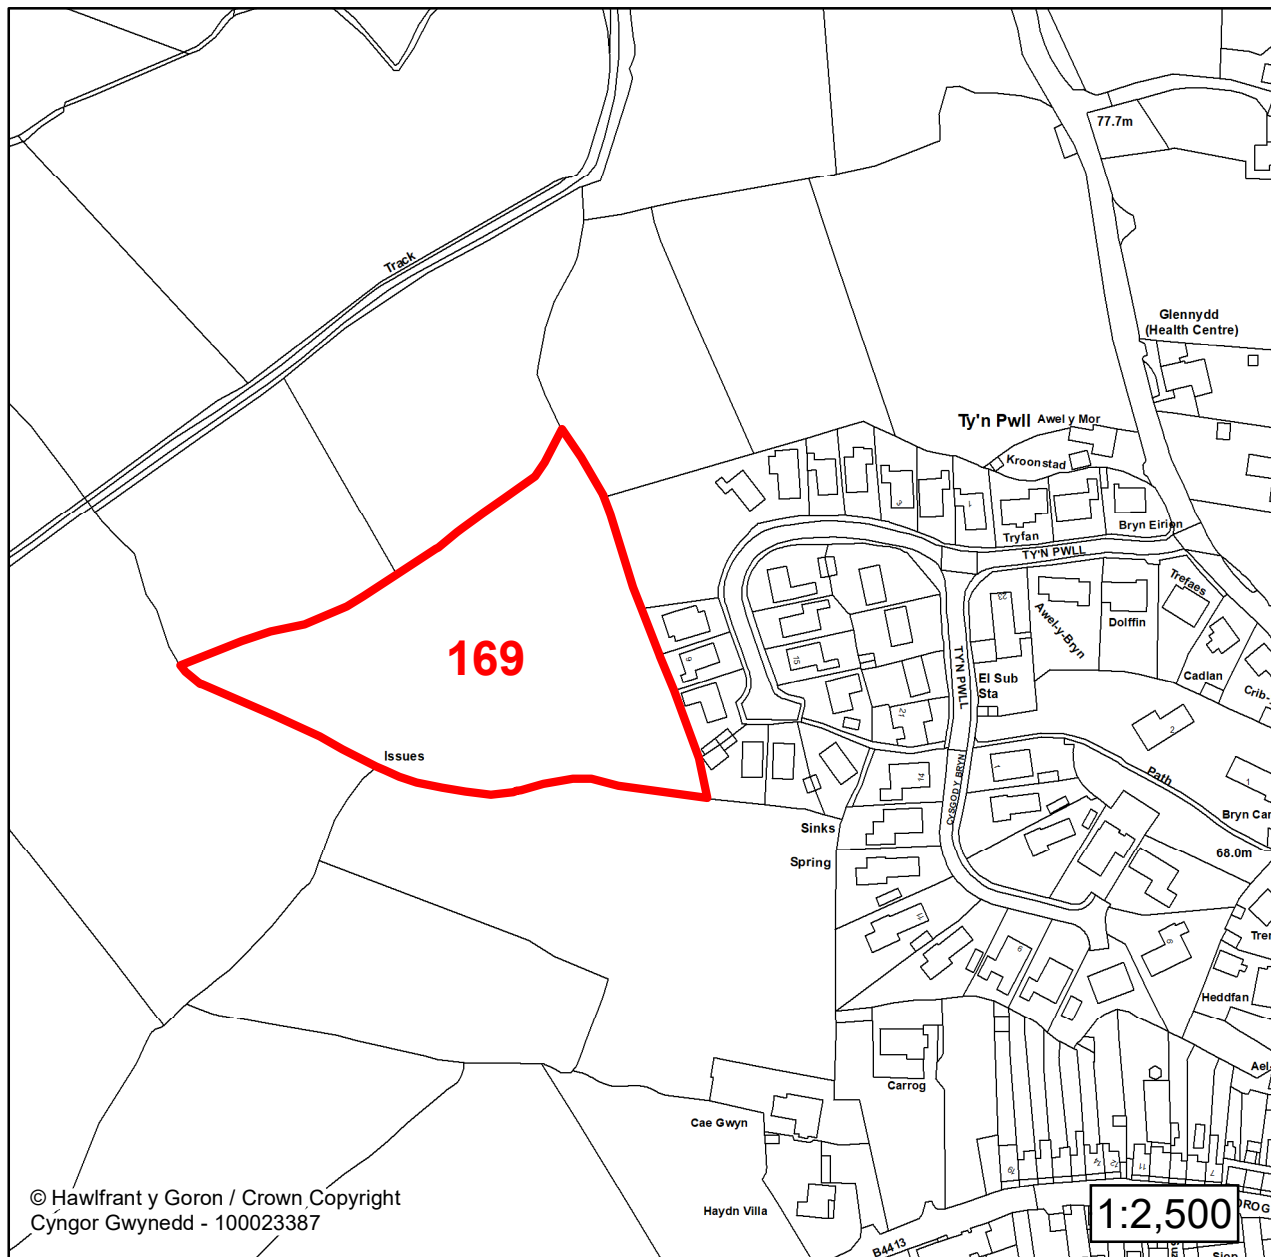

**CYNLLUN DATBLYGU LLEOL
GWYNEDD
LOCAL DEVELOPMENT PLAN
(2024-2039)**

**Cofrestr Safleoedd Posib
Candidate Site Register**

Manylion / Details

Cyfeirnod/ Reference:

169

Enw'r Safle / Site Name:

Tir yn / Land at Henlllys (Gogledd / North)

Lleoliad / Location:

Llanbedrog

Cyfeirnod Grid / Grid Reference:

231852 332127

Maint (ha) / Size (ha):

1.04

Defnydd â Awgrymir / Suggested Use:

Tai / Housing