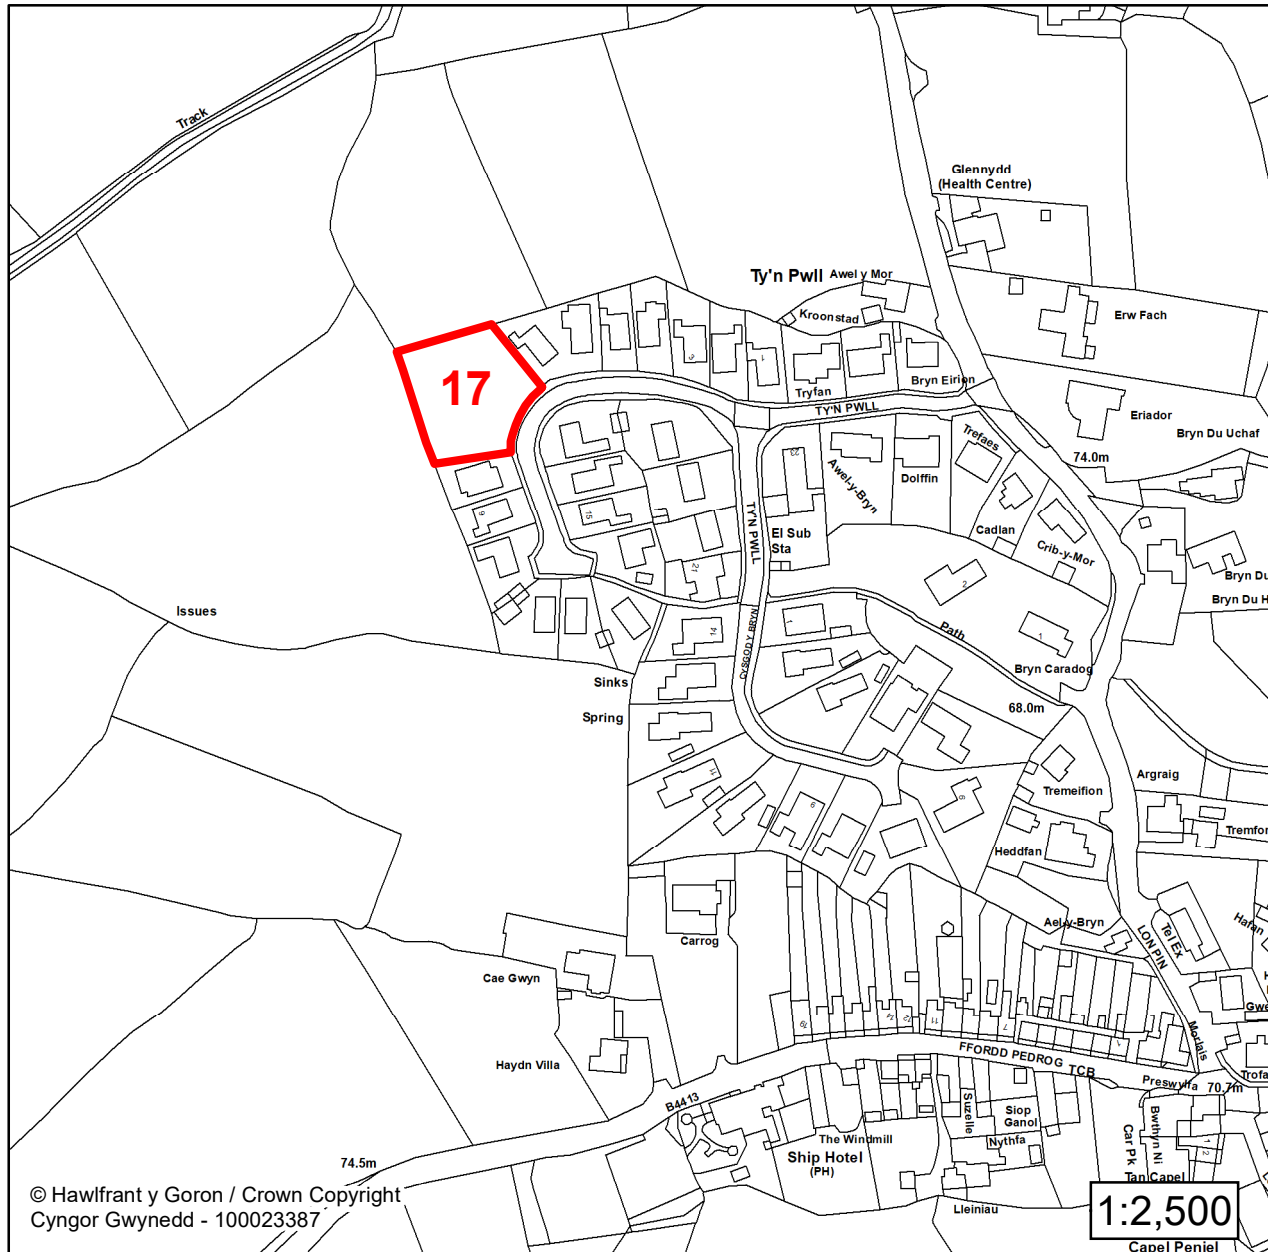

**CYNLLUN DATBLYGU LLEOL
GWYNEDD
LOCAL DEVELOPMENT PLAN
(2024-2039)**

**Cofrestr Safleoedd Posib
Candidate Site Register**

Manylion / Details

Cyfeirnod/ Reference:

17

Enw'r Safle / Site Name:

Tir yn / Land at Tyn Pwll

Lleoliad / Location:

Llanbedrog

Cyfeirnod Grid / Grid Reference:

231914 332166

Maint (ha) / Size (ha):

0.14

Defnydd â Awgrymir / Suggested Use:

Llecyn Chwarae / Play Area

**CYNLLUN DATBLYGU LLEOL
GWYNEDD
LOCAL DEVELOPMENT PLAN
(2024-2039)**

**Cofrestr Safleoedd Posib
Candidate Site Register**

Manylion / Details

Cyfeirnod/ Reference:

153

Enw'r Safle / Site Name:

Tir ger / Land adj to Bryn Du

Lleoliad / Location:

Llanbedrog

Cyfeirnod Grid / Grid Reference:

232276 332106

Maint (ha) / Size (ha):

0.38

Defnydd â Awgrymir / Suggested Use:

Tai / Housing