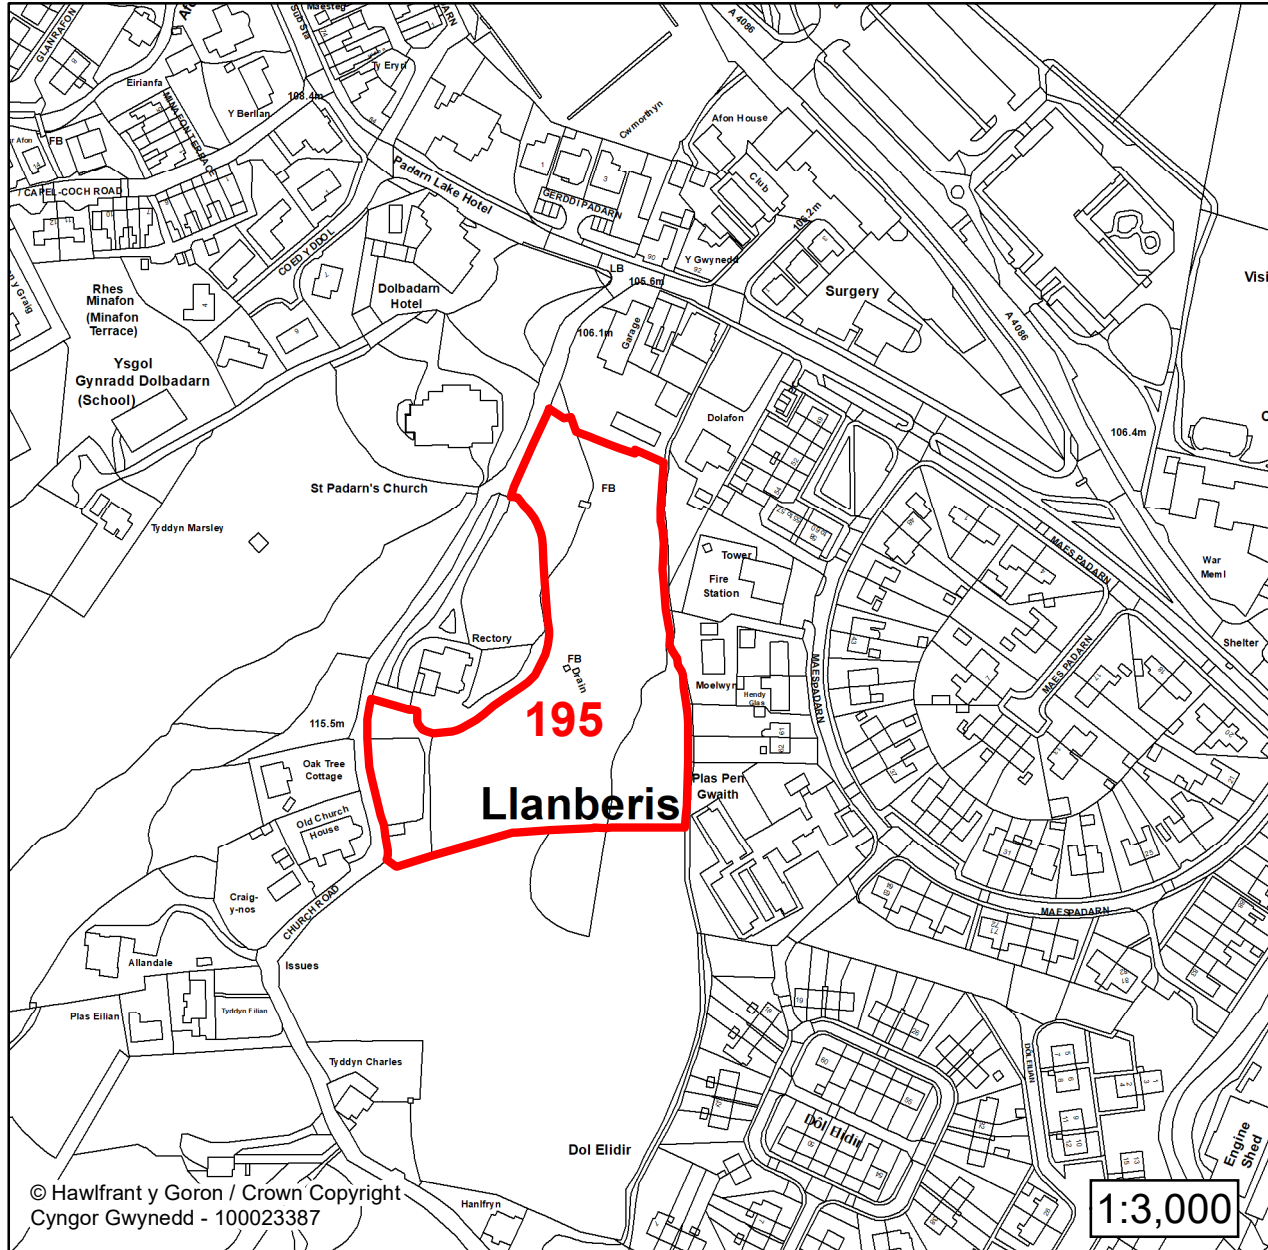

**CYNLLUN DATBLYGU LLEOL
GWYNEDD
LOCAL DEVELOPMENT PLAN
(2024-2039)**

**Cofrestr Safleoedd Posib
Candidate Site Register**

Manylion / Details

Cyfeirnod/ Reference:

135

Enw'r Safle / Site Name:

Gwesty Royal Victoria Hotel

Lleoliad / Location:

Llanberis

Cyfeirnod Grid / Grid Reference:

258397 359639

Maint (ha) / Size (ha):

1.72

Defnydd â Awgrymir / Suggested Use:

Tai / Housing

**CYNLLUN DATBLYGU LLEOL
GWYNEDD
LOCAL DEVELOPMENT PLAN
(2024-2039)**

**Cofrestr Safleoedd Posib
Candidate Site Register**

Manylion / Details

Cyfeirnod/ Reference:

195

Enw'r Safle / Site Name:

Tir yr Eglwys / Church Land

Lleoliad / Location:
Llanberis

Cyfeirnod Grid / Grid Reference:
257958 359619

Maint (ha) / Size (ha):
0.13

Defnydd â Awgrymir / Suggested Use:
Tai / Housing