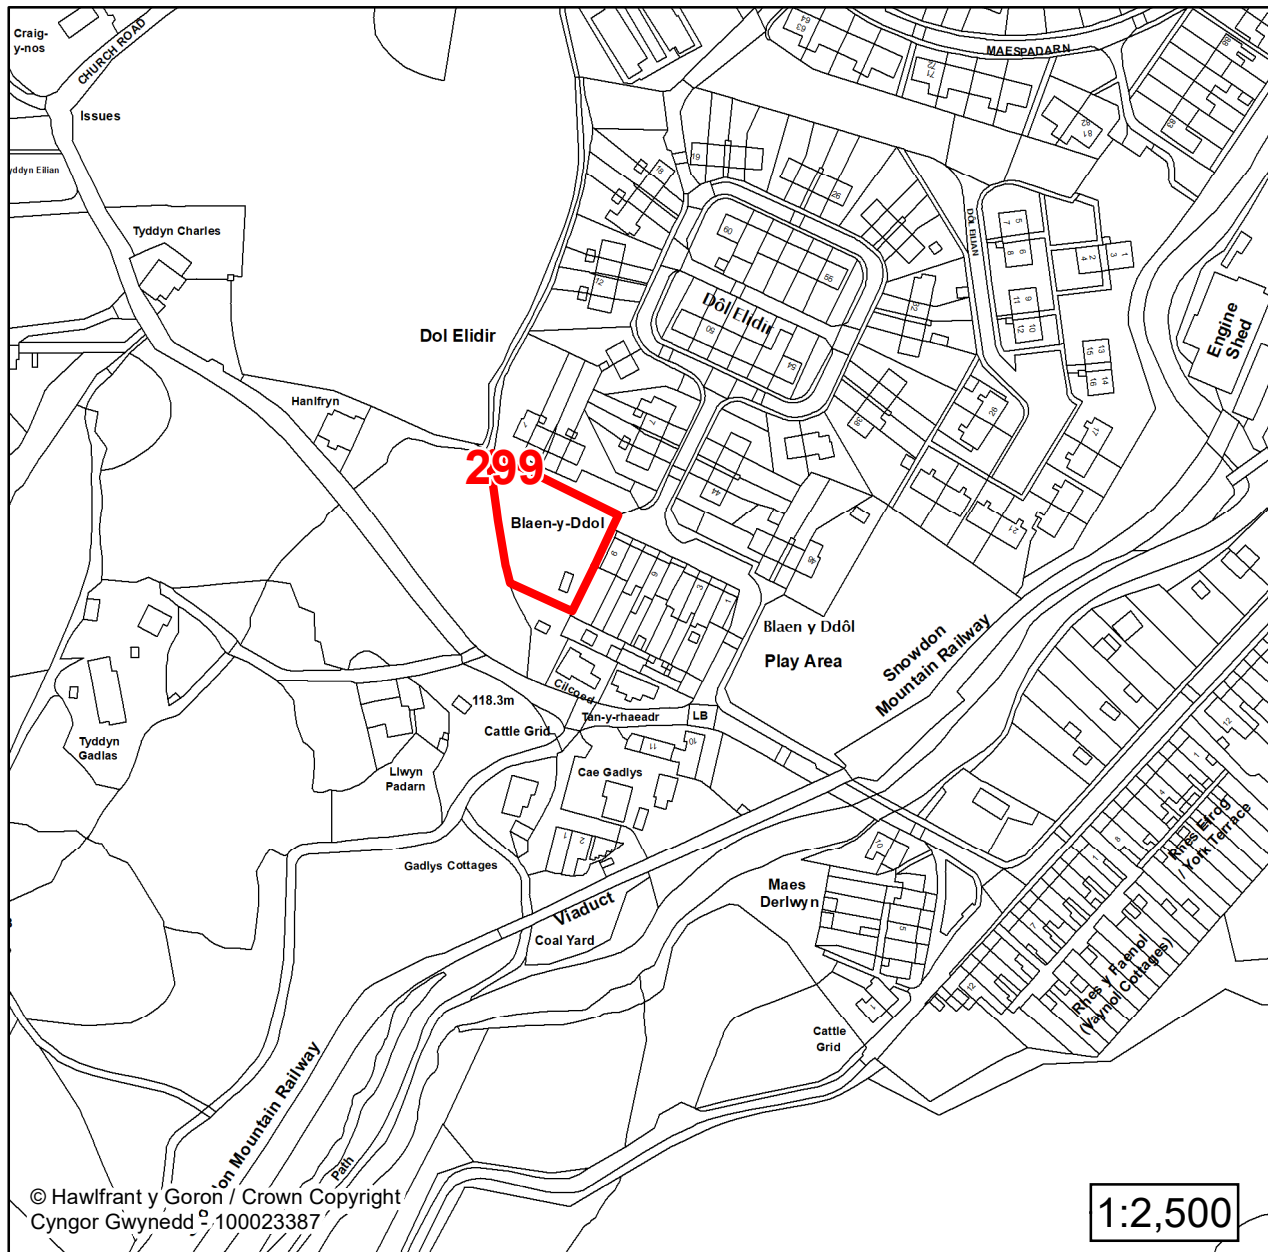

**CYNLLUN DATBLYGU LLEOL
GWYNEDD
LOCAL DEVELOPMENT PLAN
(2024-2039)**

**Cofrestr Safleoedd Posib
Candidate Site Register**

Manylion / Details

Cyfeirnod/ Reference:
299

Enw'r Safle / Site Name:
Tir ger / Land adj to Blaen y Ddol

Lleoliad / Location:
Llanberis

Cyfeirnod Grid / Grid Reference:
257958 359619

Maint (ha) / Size (ha):
0.13

Defnydd â Awgrymir / Suggested Use:
Tai / Housing