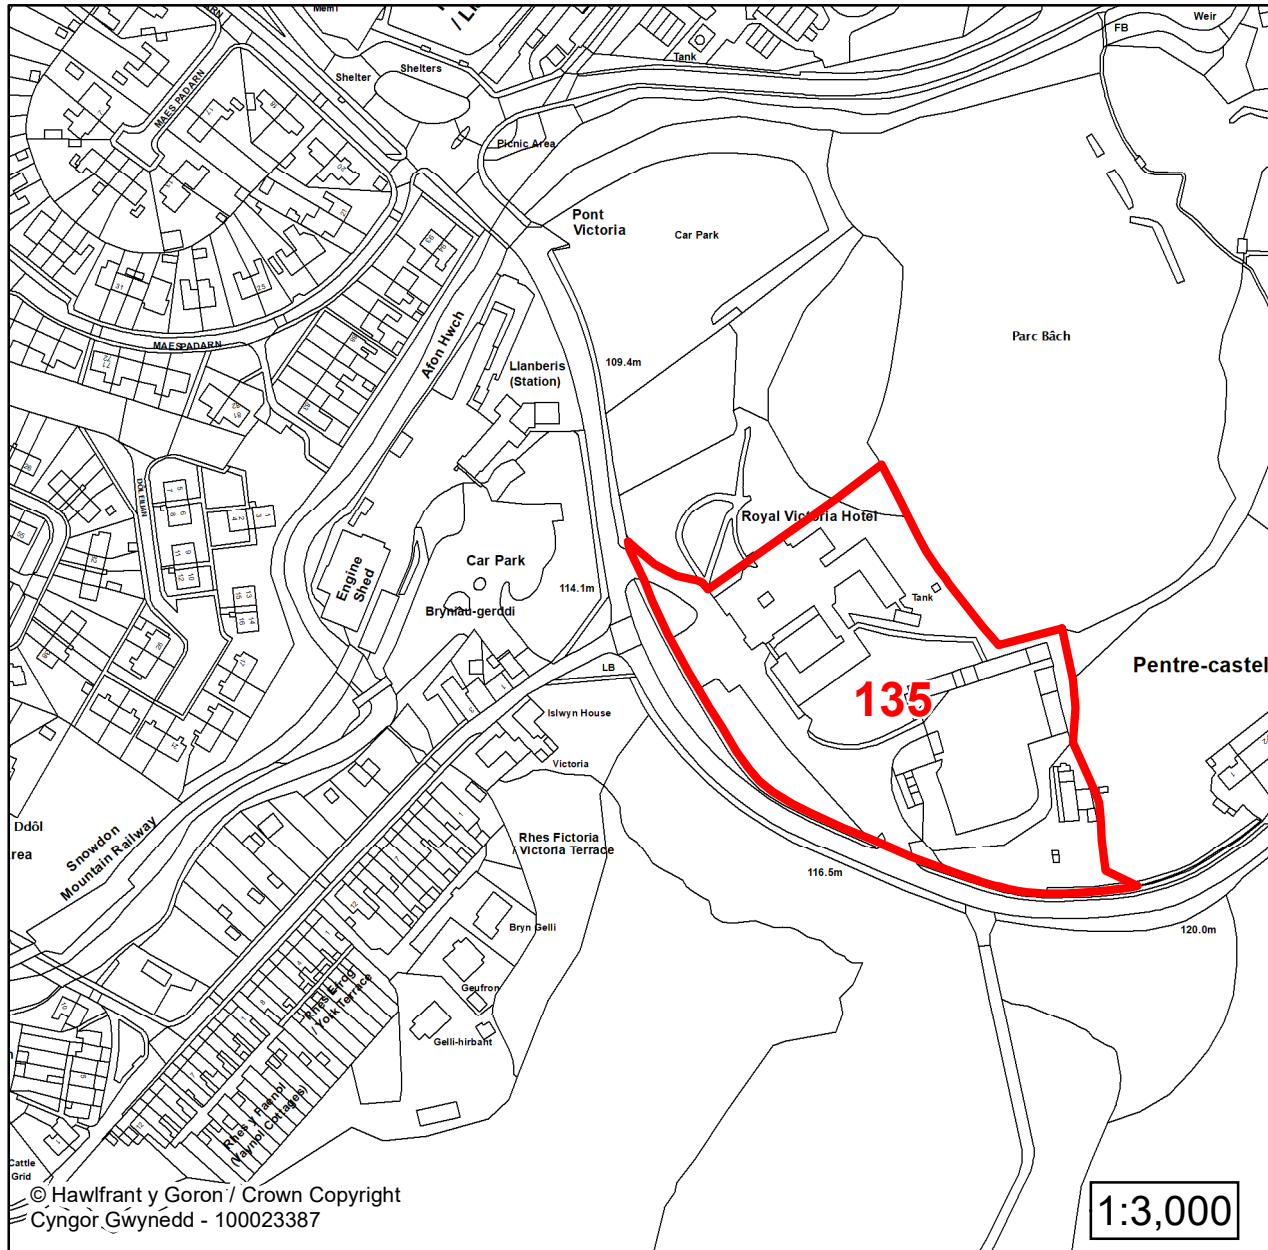

**CYNLLUN DATBLYGU LLEOL
GWYNEDD
LOCAL DEVELOPMENT PLAN
(2024-2039)**

**Cofrestr Safleoedd Posib
Candidate Site Register**

Manylion / Details

Cyfeirnod/ Reference:

135

Enw'r Safle / Site Name:

Gwesty Royal Victoria Hotel

Lleoliad / Location:

Llanberis

Cyfeirnod Grid / Grid Reference:

258397 359639

Maint (ha) / Size (ha):

1.72

Defnydd â Awgrymir / Suggested Use:

Tai / Housing

Lleoliad / Location:

Llanberis

Cyfeirnod Grid / Grid Reference:

257913 359871

Maint (ha) / Size (ha):

1.19

Defnydd â Awgrymir / Suggested Use:

Tai / Housing

Lleoliad / Location:
Llanberis

Cyfeirnod Grid / Grid Reference:
257958 359619

Maint (ha) / Size (ha):
0.13

Defnydd â Awgrymir / Suggested Use:
Tai / Housing