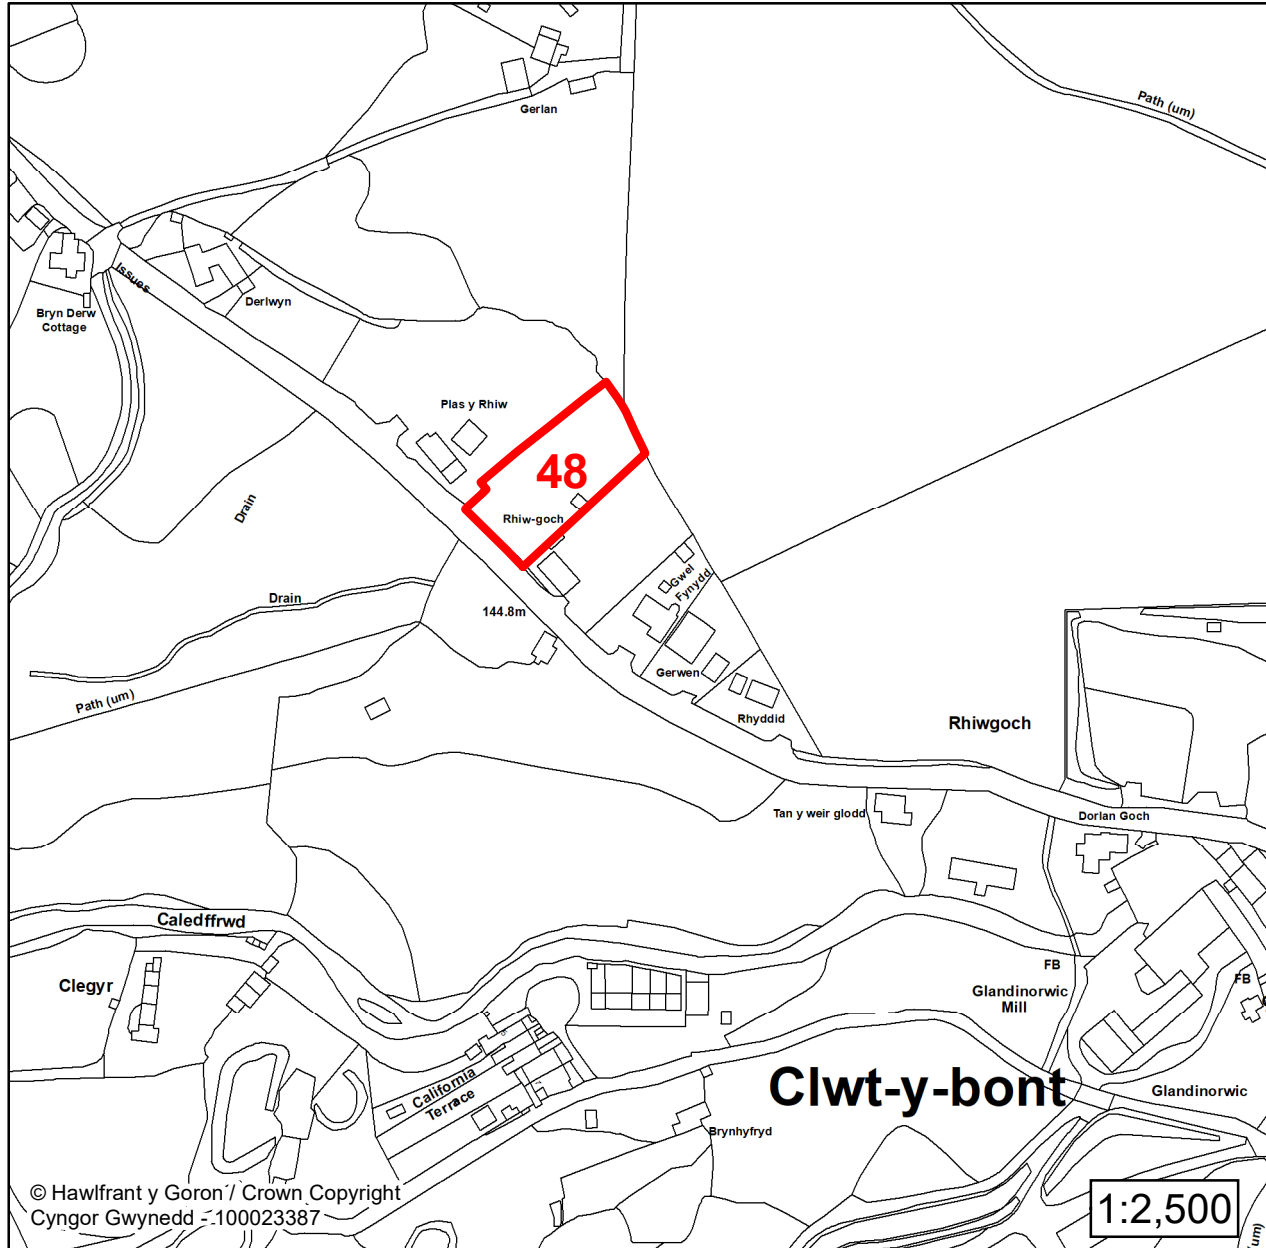

**CYNLLUN DATBLYGU LLEOL
GWYNEDD
LOCAL DEVELOPMENT PLAN
(2024-2039)**

**Cofrestr Safleoedd Posib
Candidate Site Register**

Manylion / Details

Cyfeirnod/ Reference:

48

Enw'r Safle / Site Name:

Tir yn / Land at Rhiwgoch

Lleoliad / Location:

Clwt y Bont

Cyfeirnod Grid / Grid Reference:

256979 363288

Maint (ha) / Size (ha):

0.17

Defnydd â Awgrymir / Suggested Use:

Tai / Housing