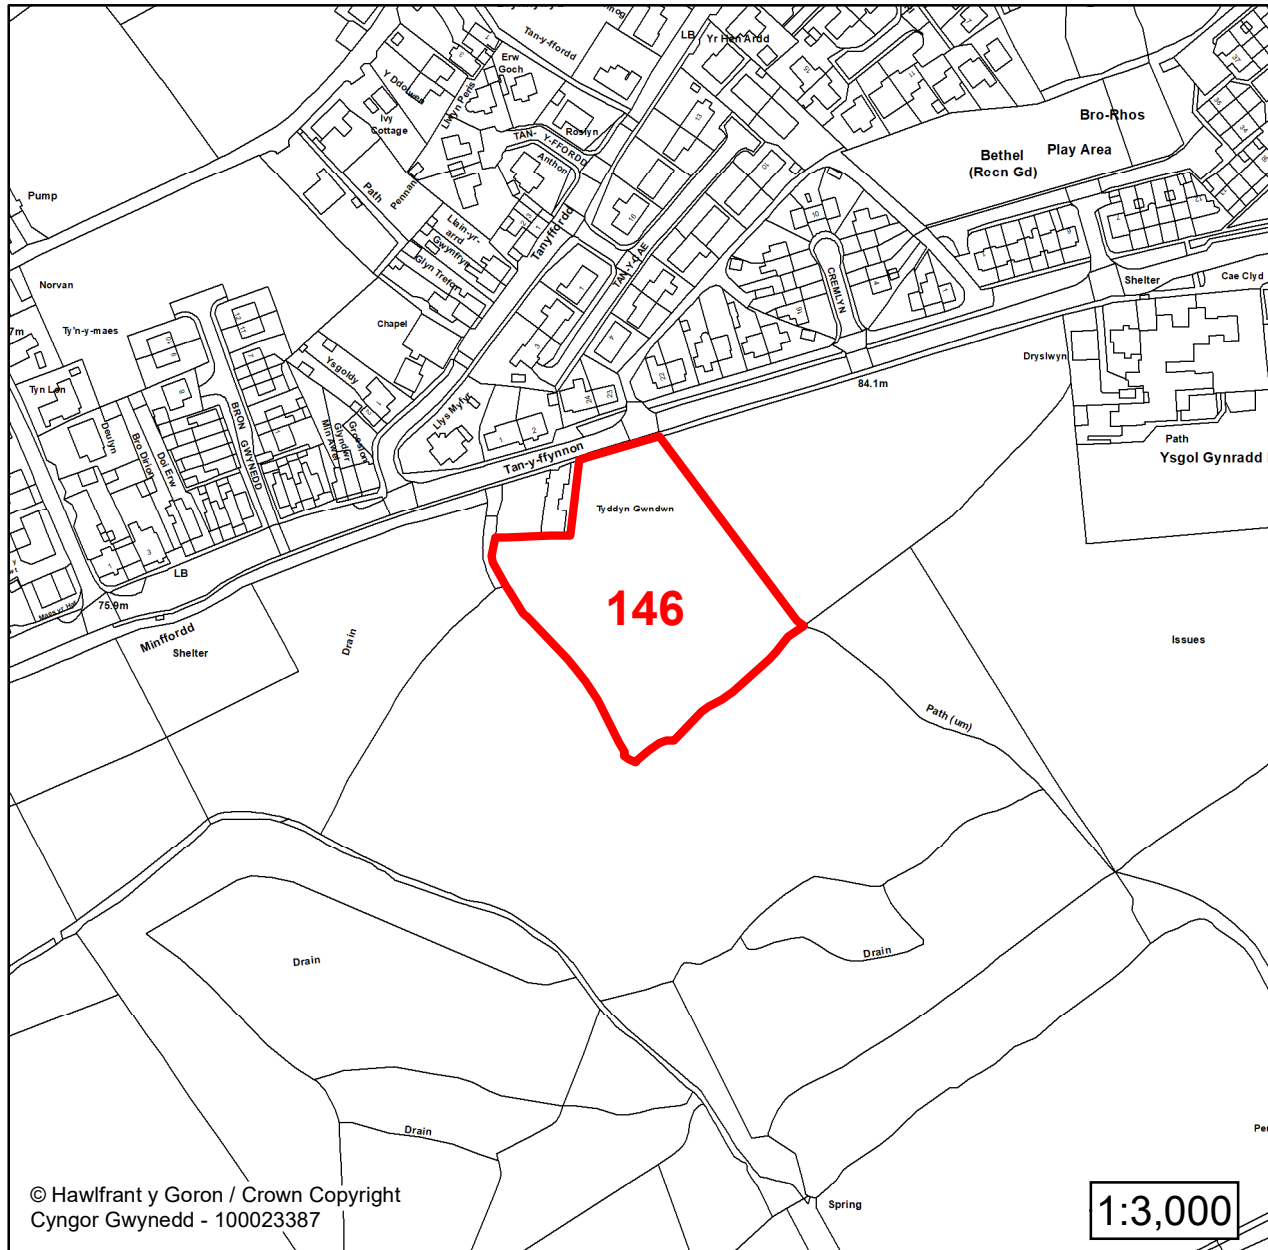

**CYNLLUN DATBLYGU LLEOL
GWYNEDD
LOCAL DEVELOPMENT PLAN
(2024-2039)**

**Cofrestr Safleoedd Posib
Candidate Site Register**

Manylion / Details

Cyfeirnod/ Reference:

146

Enw'r Safle / Site Name:

Tir ger / Land adj to Stad Crymlyn

Lleoliad / Location:

Bethel

Cyfeirnod Grid / Grid Reference:

252465 365260

Maint (ha) / Size (ha):

0.83

Defnydd â Awgrymir / Suggested Use:

Tai / Housing