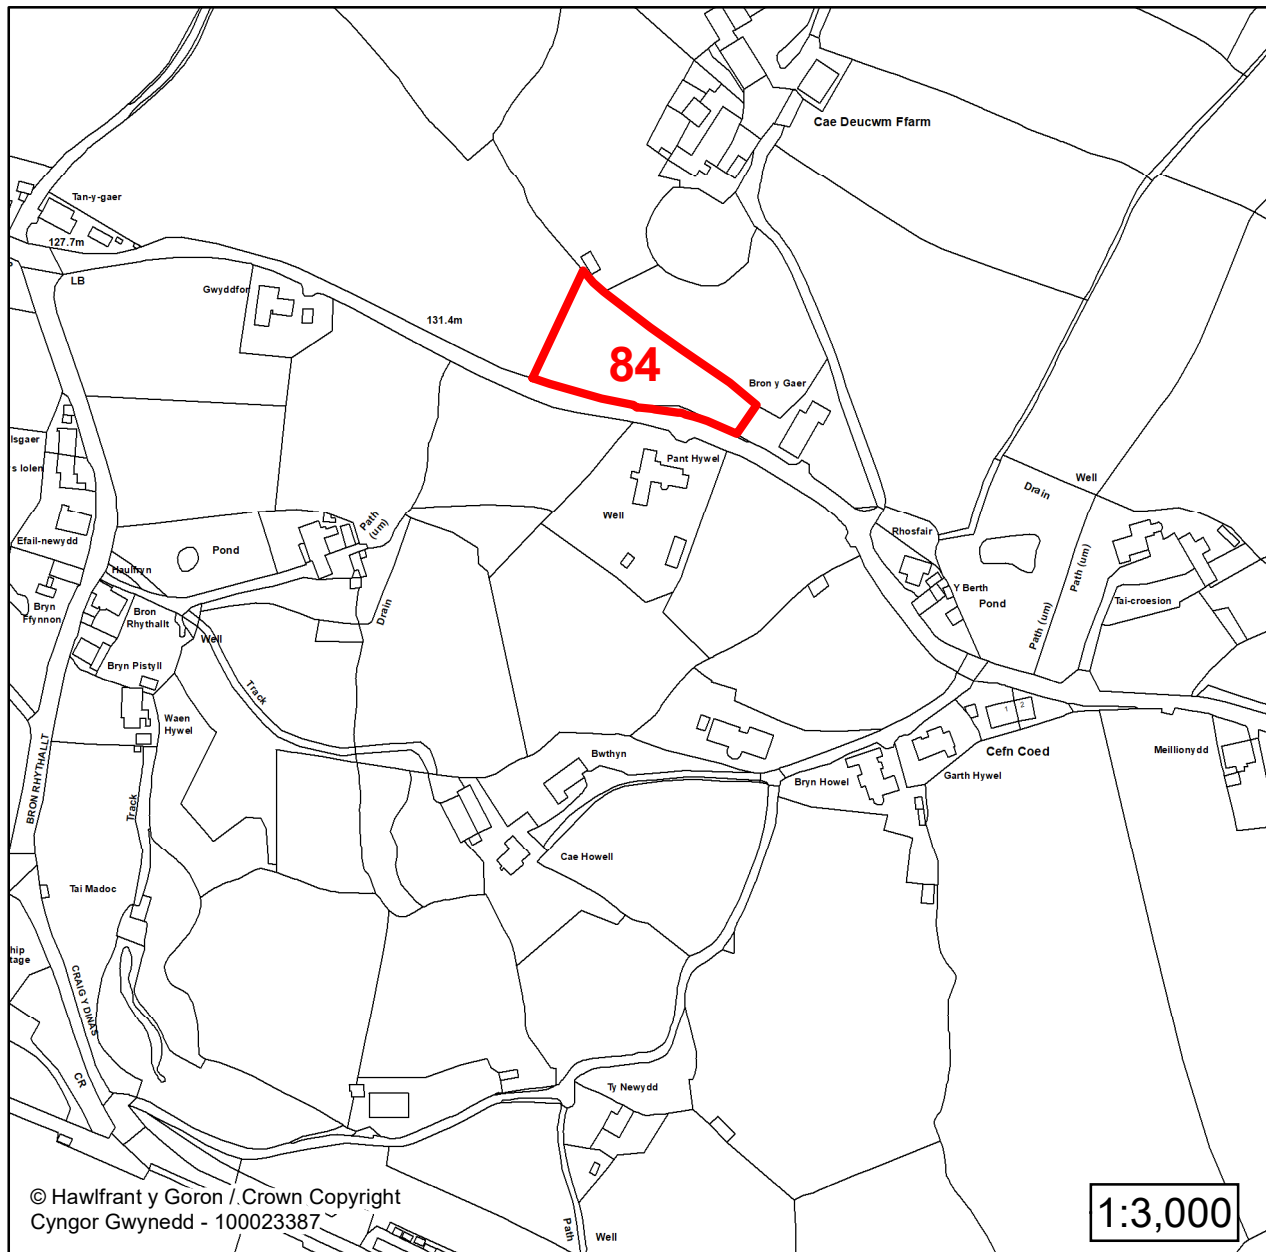

Cyfeirnod Grid / Grid Reference:

255030 363965

Maint (ha) / Size (ha):

1.04

Defnydd â Awgrymir / Suggested Use:

Tai / Housing

**CYNLLUN DATBLYGU LLEOL
GWYNEDD
LOCAL DEVELOPMENT PLAN
(2024-2039)**

**Cofrestr Safleoedd Posib
Candidate Site Register**