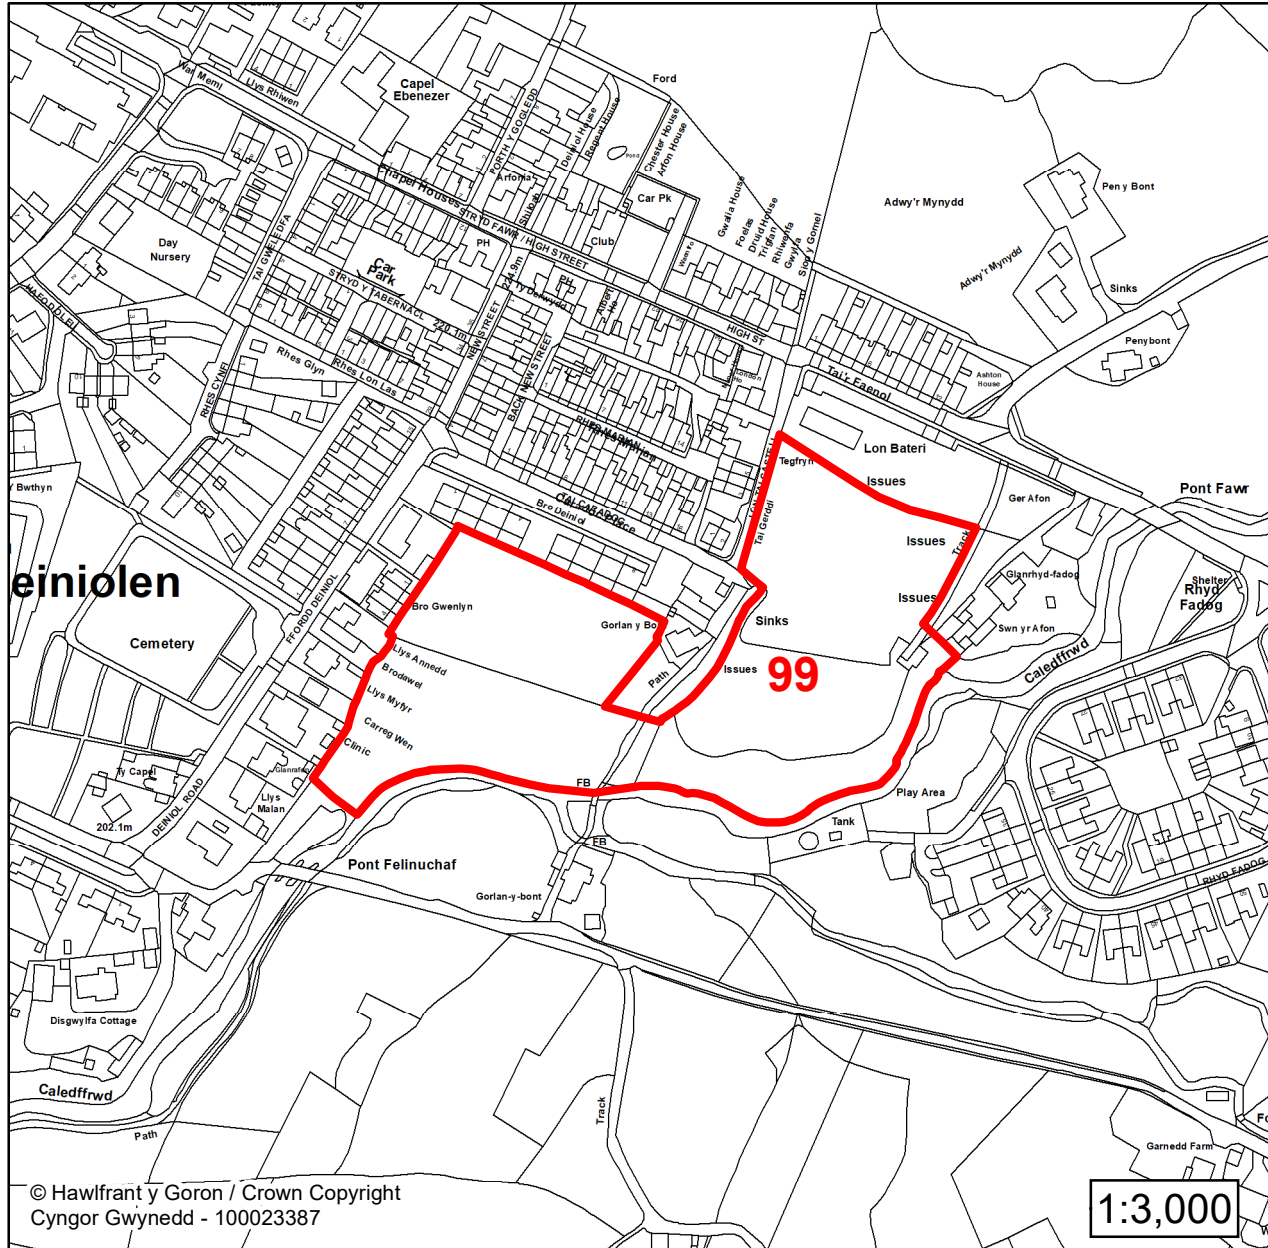

**CYNLLUN DATBLYGU LLEOL
GWYNEDD
LOCAL DEVELOPMENT PLAN
(2024-2039)**

**Cofrestr Safleoedd Posib
Candidate Site Register**

Manylion / Details

Cyfeirnod/ Reference:
99

Enw'r Safle / Site Name:
Tir yn / Land at Glanrhyd Fadog

Lleoliad / Location:
Deiniolen

Cyfeirnod Grid / Grid Reference:
257983 363039

Maint (ha) / Size (ha):
2.04

Defnydd â Awgrymir / Suggested Use:
Tai / Housing