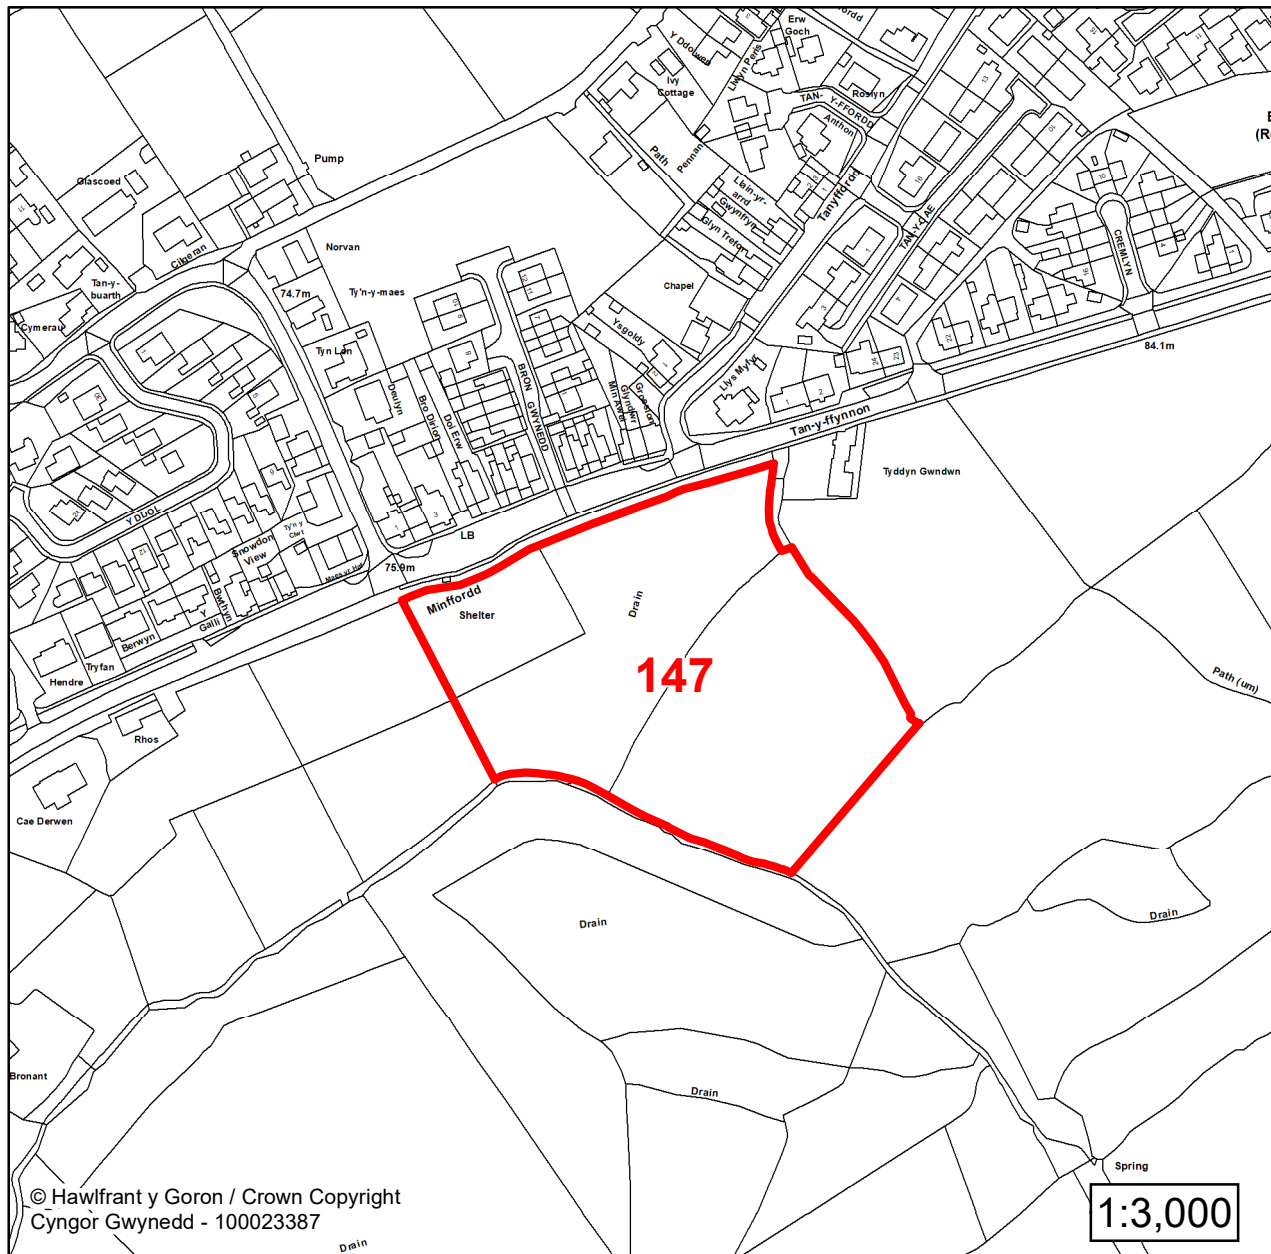

CYNLLUN DATBLYGU LLEOL GWYNEDD LOCAL DEVELOPMENT PLAN (2024-2039)

Cofrestr Safleoedd Posib Candidate Site Register

Manylion / Details

Cyfeirnod/ Reference:

147

Enw'r Safle / Site Name:

Tir ger / Land adj to Bron Gwynedd

Lleoliad / Location:

Bethel

Cyfeirnod Grid / Grid Reference:

252363 365214

Maint (ha) / Size (ha):

1.90

Defnydd â Awgrymir / Suggested Use:

Tai / Housing