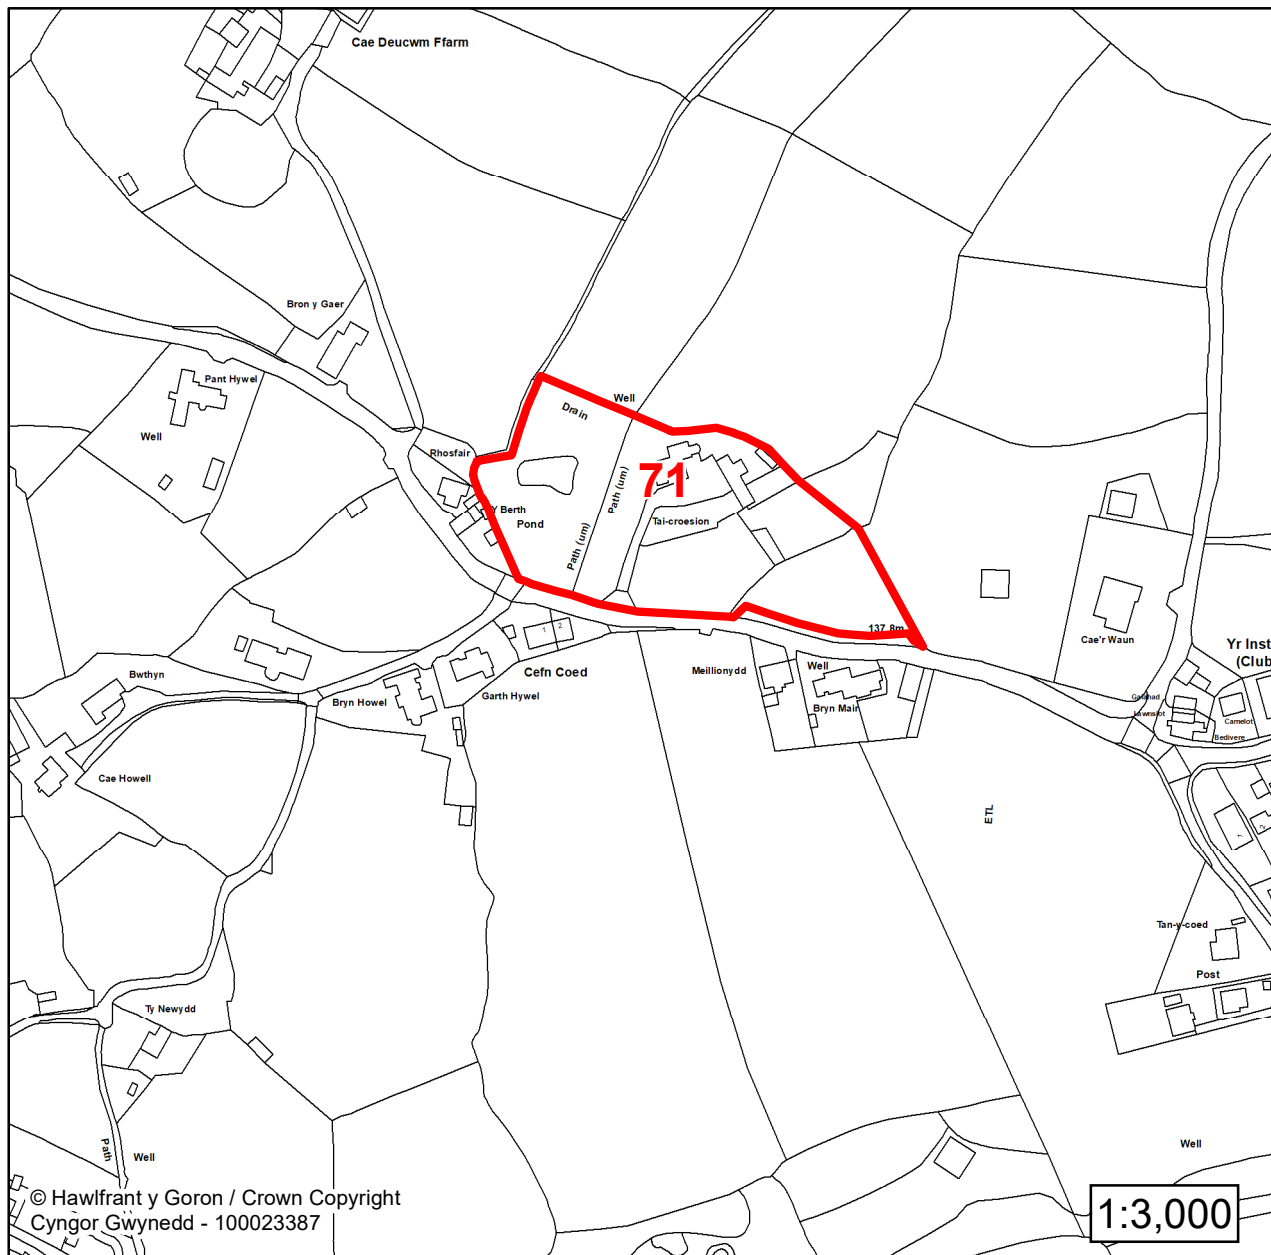

**CYNLLUN DATBLYGU LLEOL
GWYNEDD
LOCAL DEVELOPMENT PLAN
(2024-2039)**

**Cofrestr Safleoedd Posib
Candidate Site Register**

Manylion / Details

Cyfeirnod/ Reference:

71

Enw'r Safle / Site Name:

Tir yn / Land at Tai Croesion

Lleoliad / Location:

Penisarwaun

Cyfeirnod Grid / Grid Reference:

255030 363965

Maint (ha) / Size (ha):

1.04

Defnydd â Awgrymir / Suggested Use:

Tai / Housing