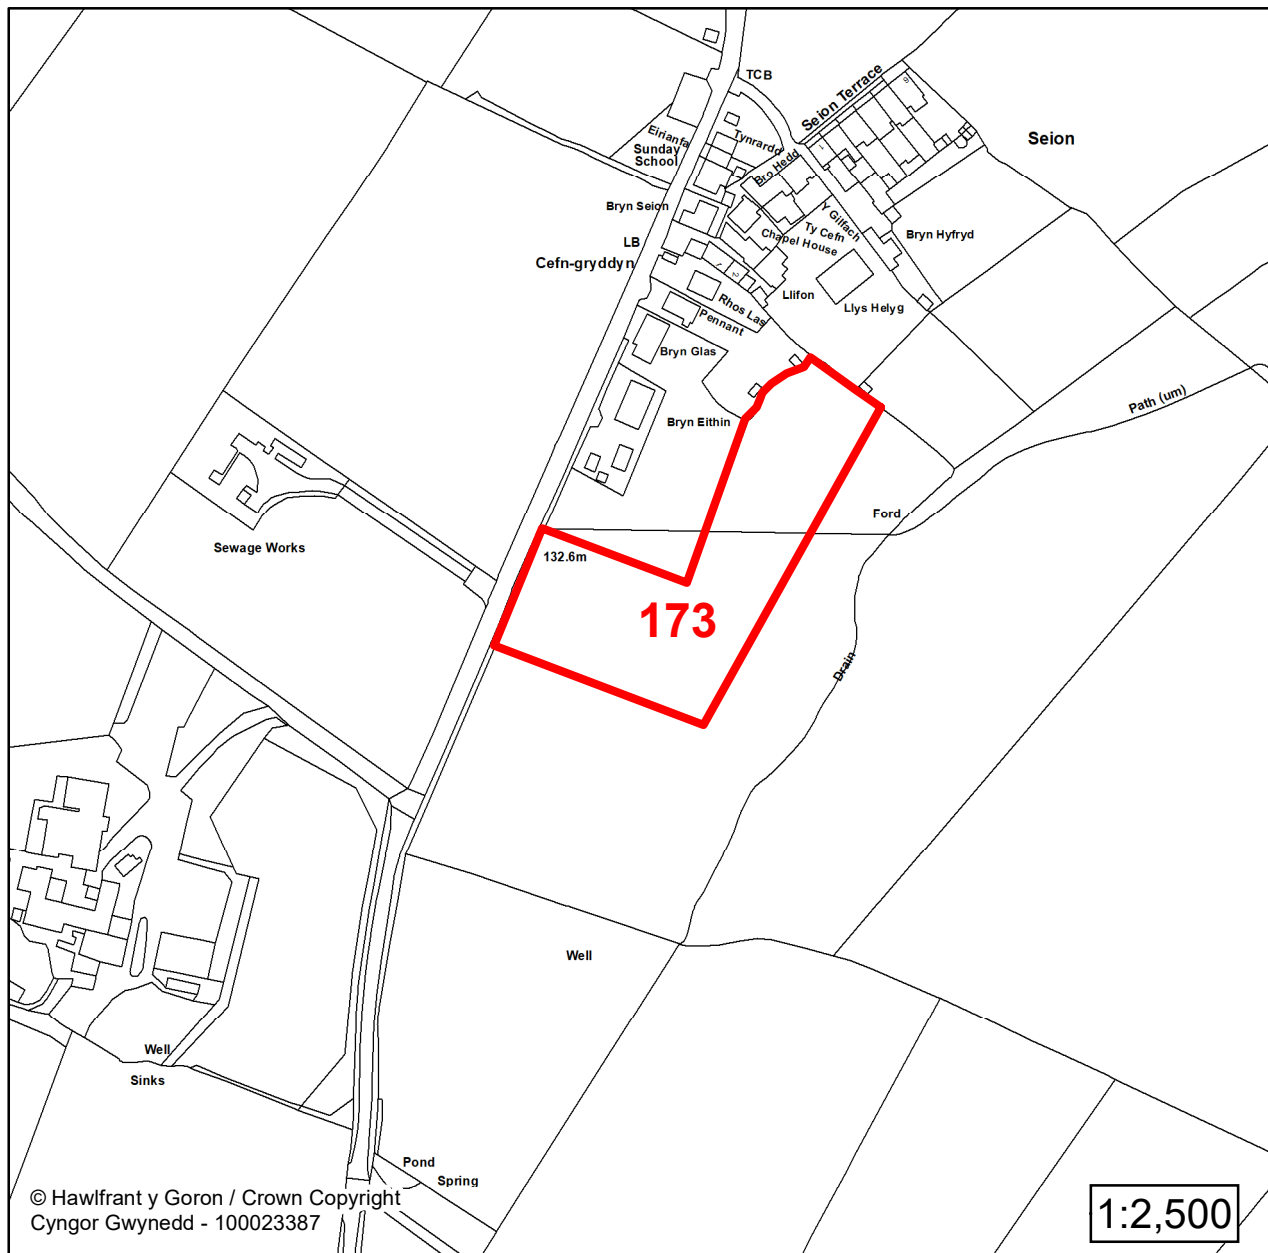

**CYNLLUN DATBLYGU LLEOL
GWYNEDD
LOCAL DEVELOPMENT PLAN
(2024-2039)**

**Cofrestr Safleoedd Posib
Candidate Site Register**

Manylion / Details

Cyfeirnod/ Reference:

46

Enw'r Safle / Site Name:

Tir ger / Land adj to Bron Gwynedd

255865 363895

Maint (ha) / Size (ha):

0.53

Defnydd â Awgrymir / Suggested Use:

Tai / Housing

**CYNLLUN DATBLYGU LLEOL
GWYNEDD
LOCAL DEVELOPMENT PLAN
(2024-2039)**

**Cofrestr Safleoedd Posib
Candidate Site Register**

Manylion / Details

Cyfeirnod/ Reference:
173

Enw'r Safle / Site Name:
Fachell

Lleoliad / Location:
Seion

Cyfeirnod Grid / Grid Reference:
254703 366813

Maint (ha) / Size (ha):
0.59

Defnydd â Awgrymir / Suggested Use:
Tai / Housing