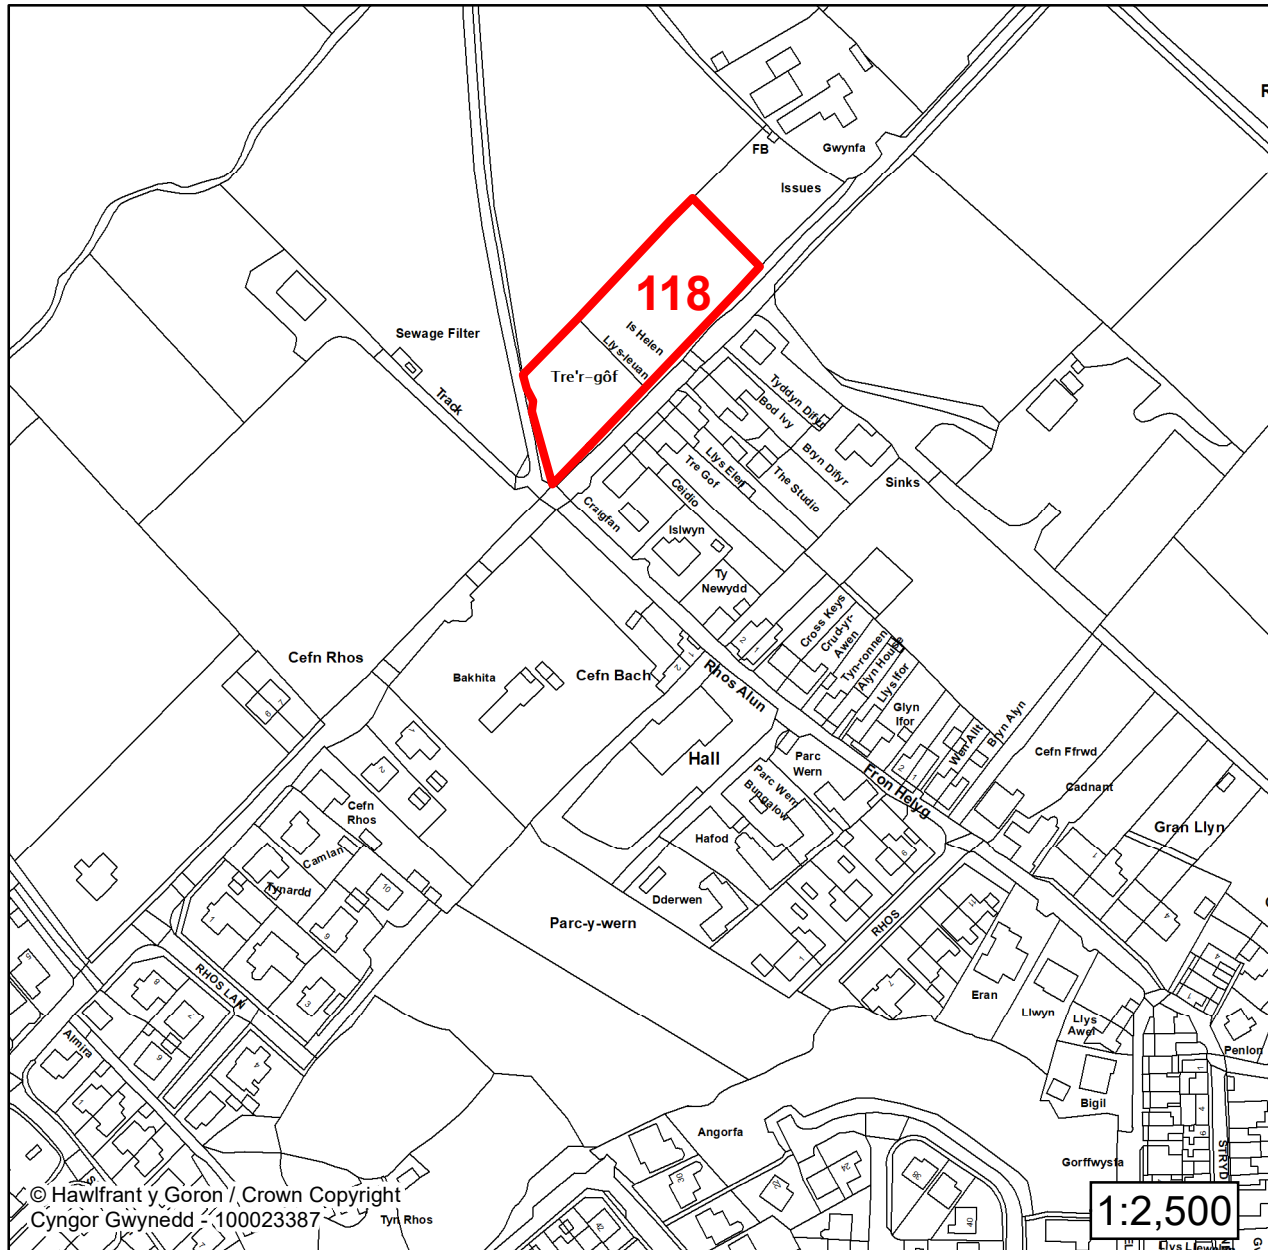

Lleoliad / Location:

Bethel

Cyfeirnod Grid / Grid Reference:

252285 365389

Maint (ha) / Size (ha):

0.64

Defnydd â Awgrymir / Suggested Use:

Tai / Housing

**CYNLLUN DATBLYGU LLEOL
GWYNEDD
LOCAL DEVELOPMENT PLAN
(2024-2039)**

**Cofrestr Safleoedd Posib
Candidate Site Register**

Manylion / Details

Cyfeirnod/ Reference:

118

Enw'r Safle / Site Name:

Tir ger / Land adj to Gwynfa

Lleoliad / Location:

Bethel

Cyfeirnod Grid / Grid Reference:

252735 365789

Maint (ha) / Size (ha):

0.29

Defnydd â Awgrymir / Suggested Use:

Tai / Housing