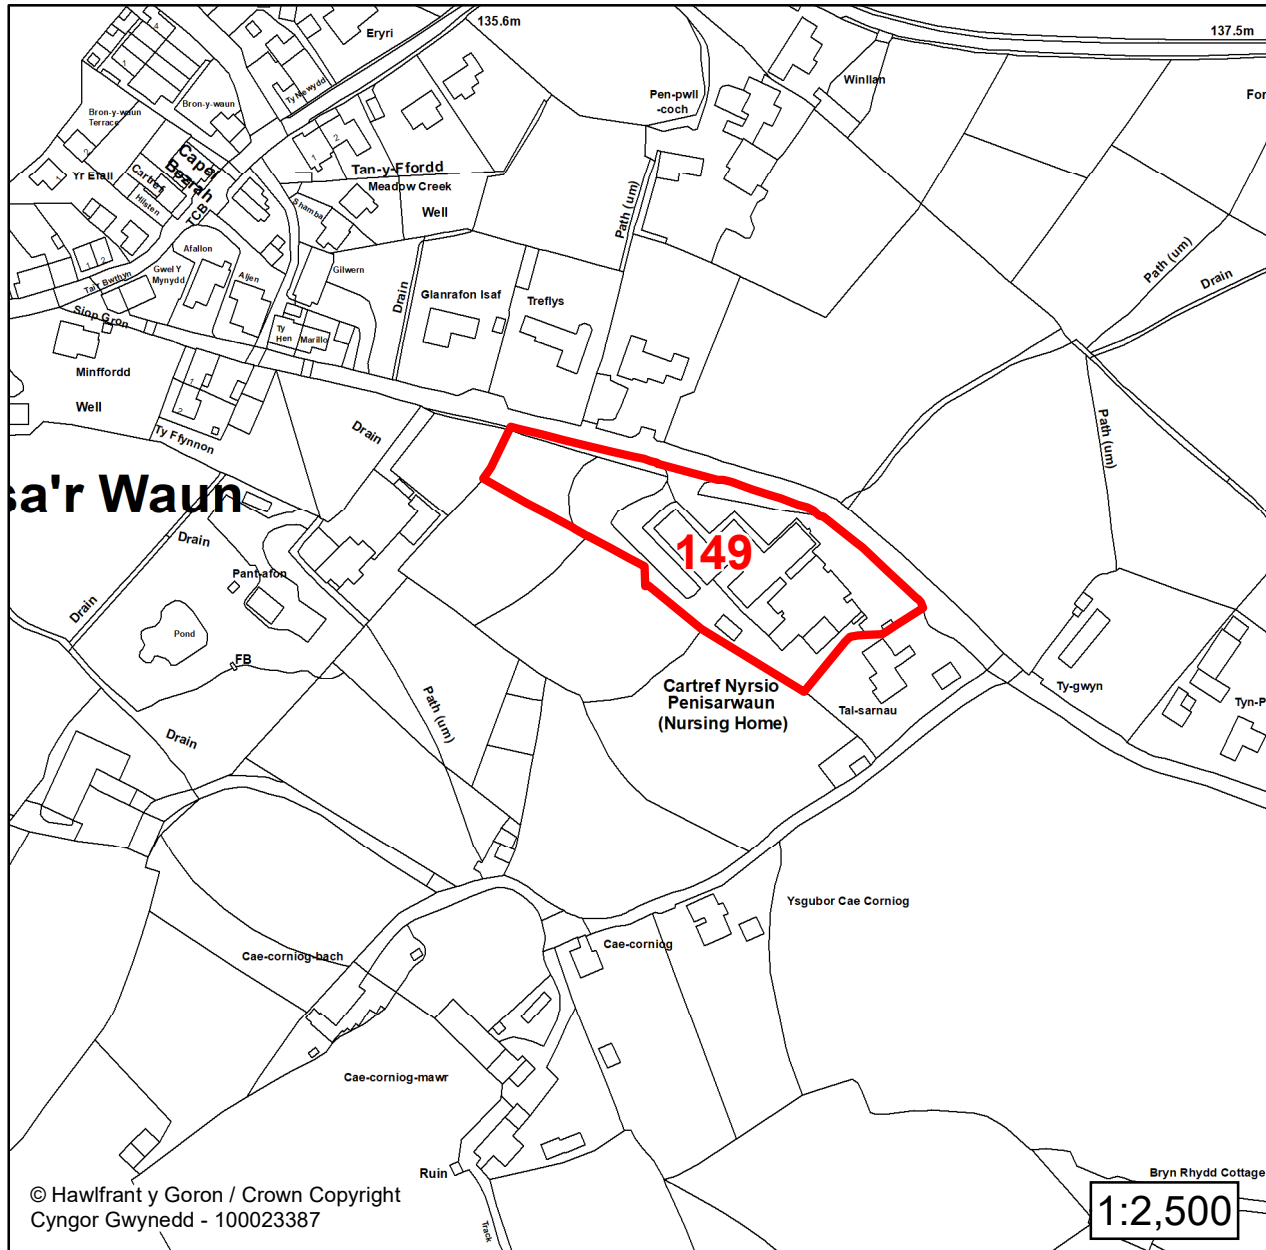

**CYNLLUN DATBLYGU LLEOL
GWYNEDD
LOCAL DEVELOPMENT PLAN
(2024-2039)**

**Cofrestr Safleoedd Posib
Candidate Site Register**

Manylion / Details

Cyfeirnod/ Reference:

46

Enw'r Safle / Site Name:

Tir ger / Land adj to Bron Gwynedd

**CYNLLUN DATBLYGU LLEOL
GWYNEDD
LOCAL DEVELOPMENT PLAN
(2024-2039)**

**Cofrestr Safleoedd Posib
Candidate Site Register**

Manylion / Details

Cyfeirnod/ Reference:

118

Enw'r Safle / Site Name:

Tir ger / Land adj to Gwynfa

**CYNLLUN DATBLYGU LLEOL
GWYNEDD
LOCAL DEVELOPMENT PLAN
(2024-2039)**

**Cofrestr Safleoedd Posib
Candidate Site Register**

Manylion / Details

Cyfeirnod/ Reference:

146

Enw'r Safle / Site Name:

Tir ger / Land adj to Stad Crymlyn

255418 363824

Maint (ha) / Size (ha):

0.38

Defnydd â Awgrymir / Suggested Use:

Tai / Housing

**CYNLLUN DATBLYGU LLEOL
GWYNEDD
LOCAL DEVELOPMENT PLAN
(2024-2039)**

**Cofrestr Safleoedd Posib
Candidate Site Register**