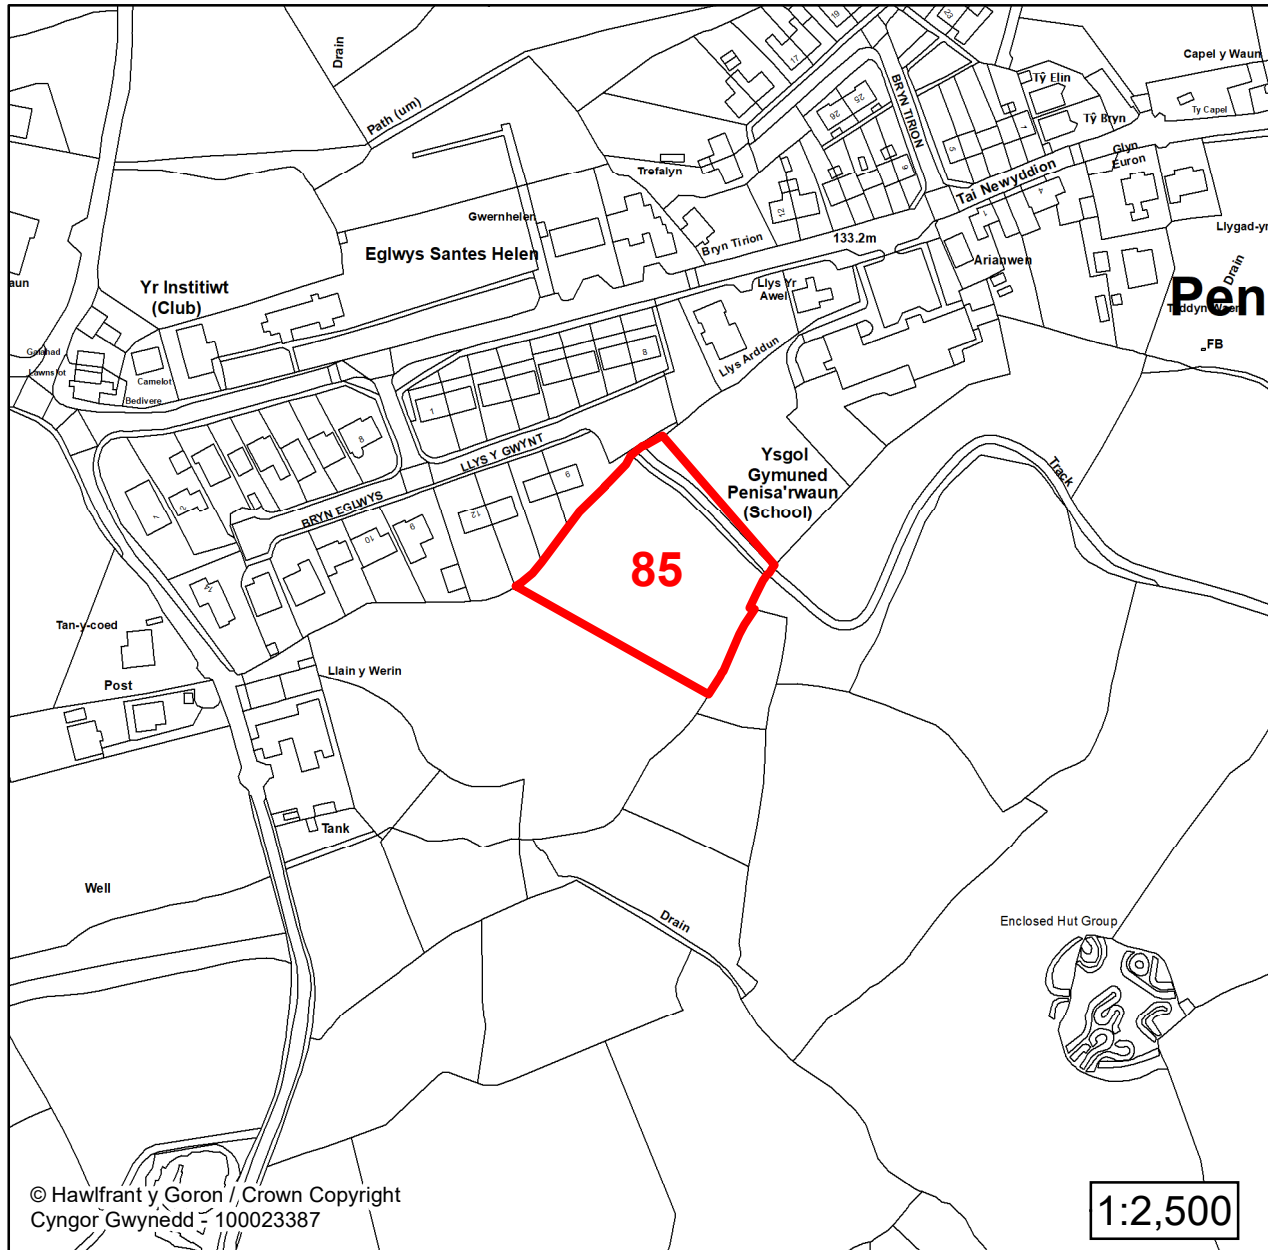

254830 364059

Maint (ha) / Size (ha):

0.24

Defnydd â Awgrymir / Suggested Use:

Tai / Housing

**CYNLLUN DATBLYGU LLEOL
GWYNEDD
LOCAL DEVELOPMENT PLAN
(2024-2039)**

**Cofrestr Safleoedd Posib
Candidate Site Register**