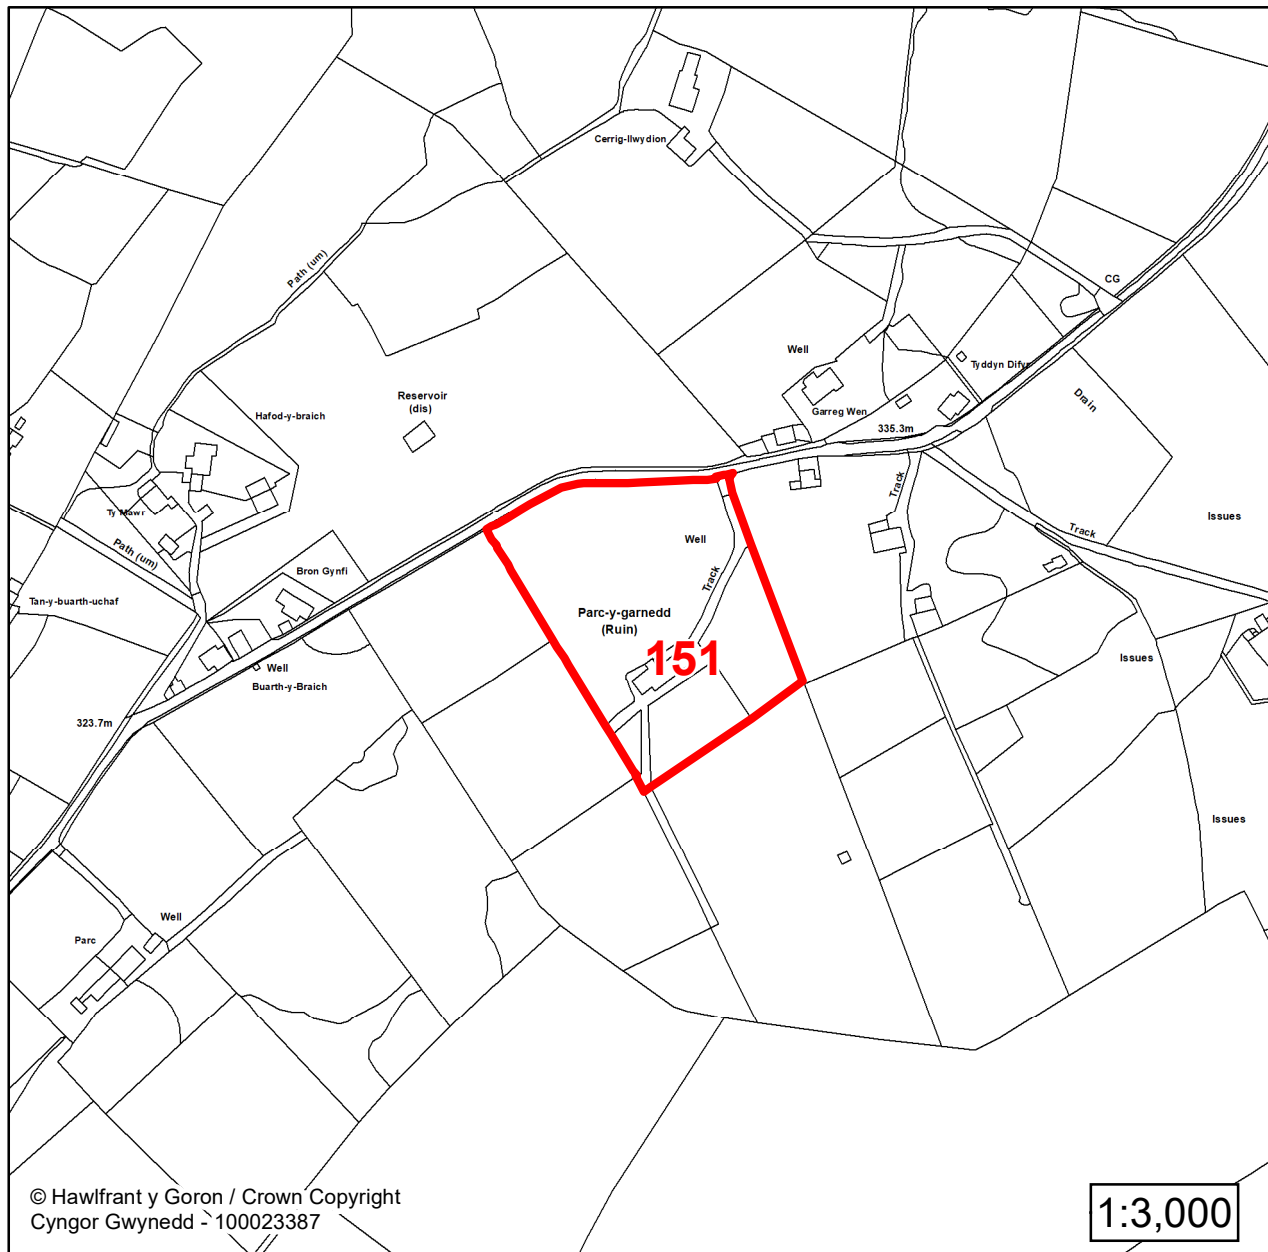

**CYNLLUN DATBLYGU LLEOL
GWYNEDD
LOCAL DEVELOPMENT PLAN
(2024-2039)**

**Cofrestr Safleoedd Posib
Candidate Site Register**

Manylion / Details

Cyfeirnod/ Reference:

151

Enw'r Safle / Site Name:

Tir yn / Land at Plascy Garnedd

Lleoliad / Location:

Dinorwig

Cyfeirnod Grid / Grid Reference:

259062 362600

Maint (ha) / Size (ha):

0.93

Defnydd â Awgrymir / Suggested Use:

Tai / Housing