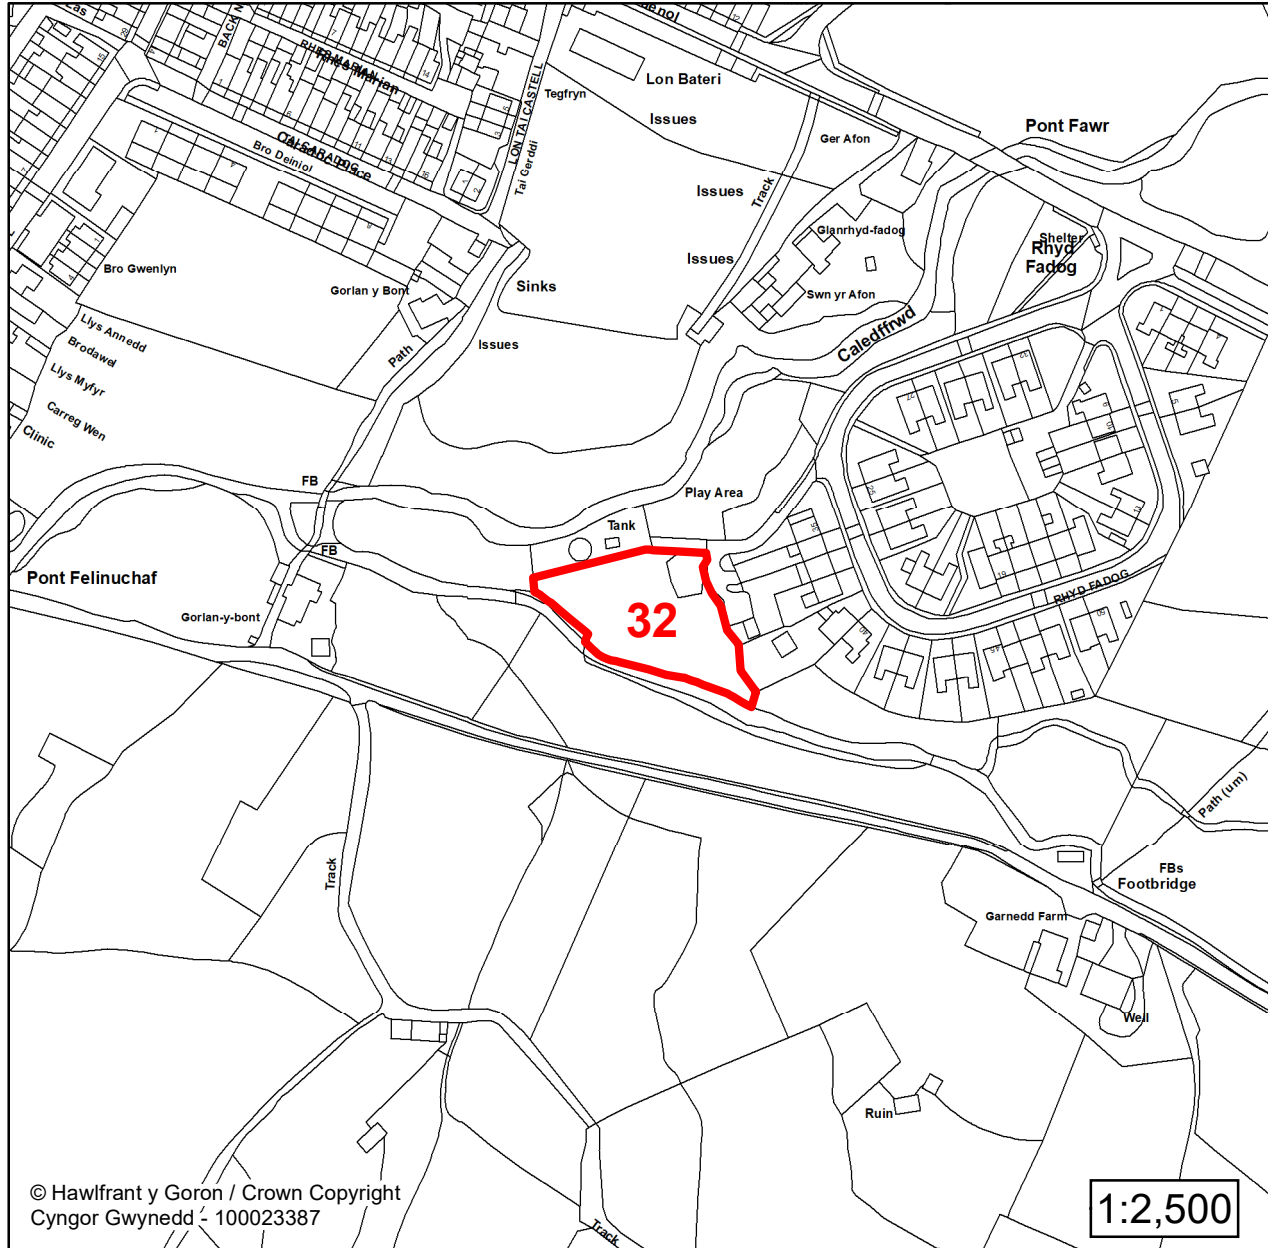

Cyfeirnod Grid / Grid Reference:

256979 363288

Maint (ha) / Size (ha):

0.17

Defnydd â Awgrymir / Suggested Use:

Tai / Housing

**CYNLLUN DATBLYGU LLEOL
GWYNEDD
LOCAL DEVELOPMENT PLAN
(2024-2039)**

**Cofrestr Safleoedd Posib
Candidate Site Register**