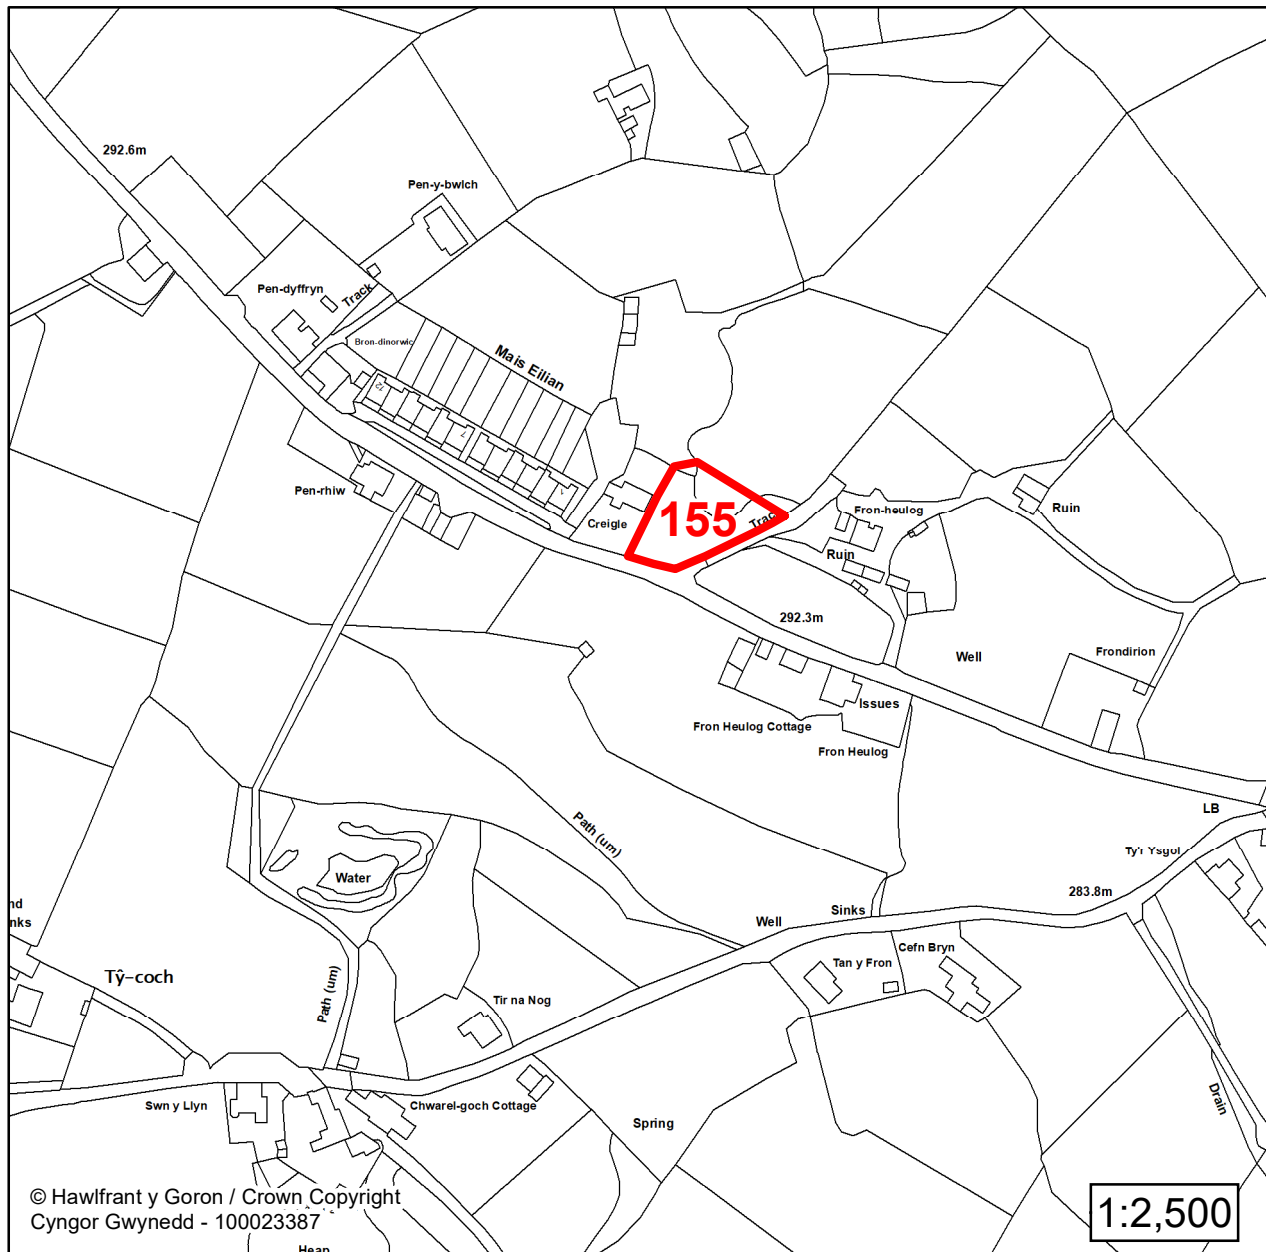

**CYNLLUN DATBLYGU LLEOL
GWYNEDD
LOCAL DEVELOPMENT PLAN
(2024-2039)**

**Cofrestr Safleoedd Posib
Candidate Site Register**

Manylion / Details

Cyfeirnod/ Reference:

155

Enw'r Safle / Site Name:

Tir ger / Land adj to Creigle

Lleoliad / Location:

Dinorwig

Cyfeirnod Grid / Grid Reference:

258203 361937

Maint (ha) / Size (ha):

0.10

Defnydd â Awgrymir / Suggested Use:

Tai / Housing