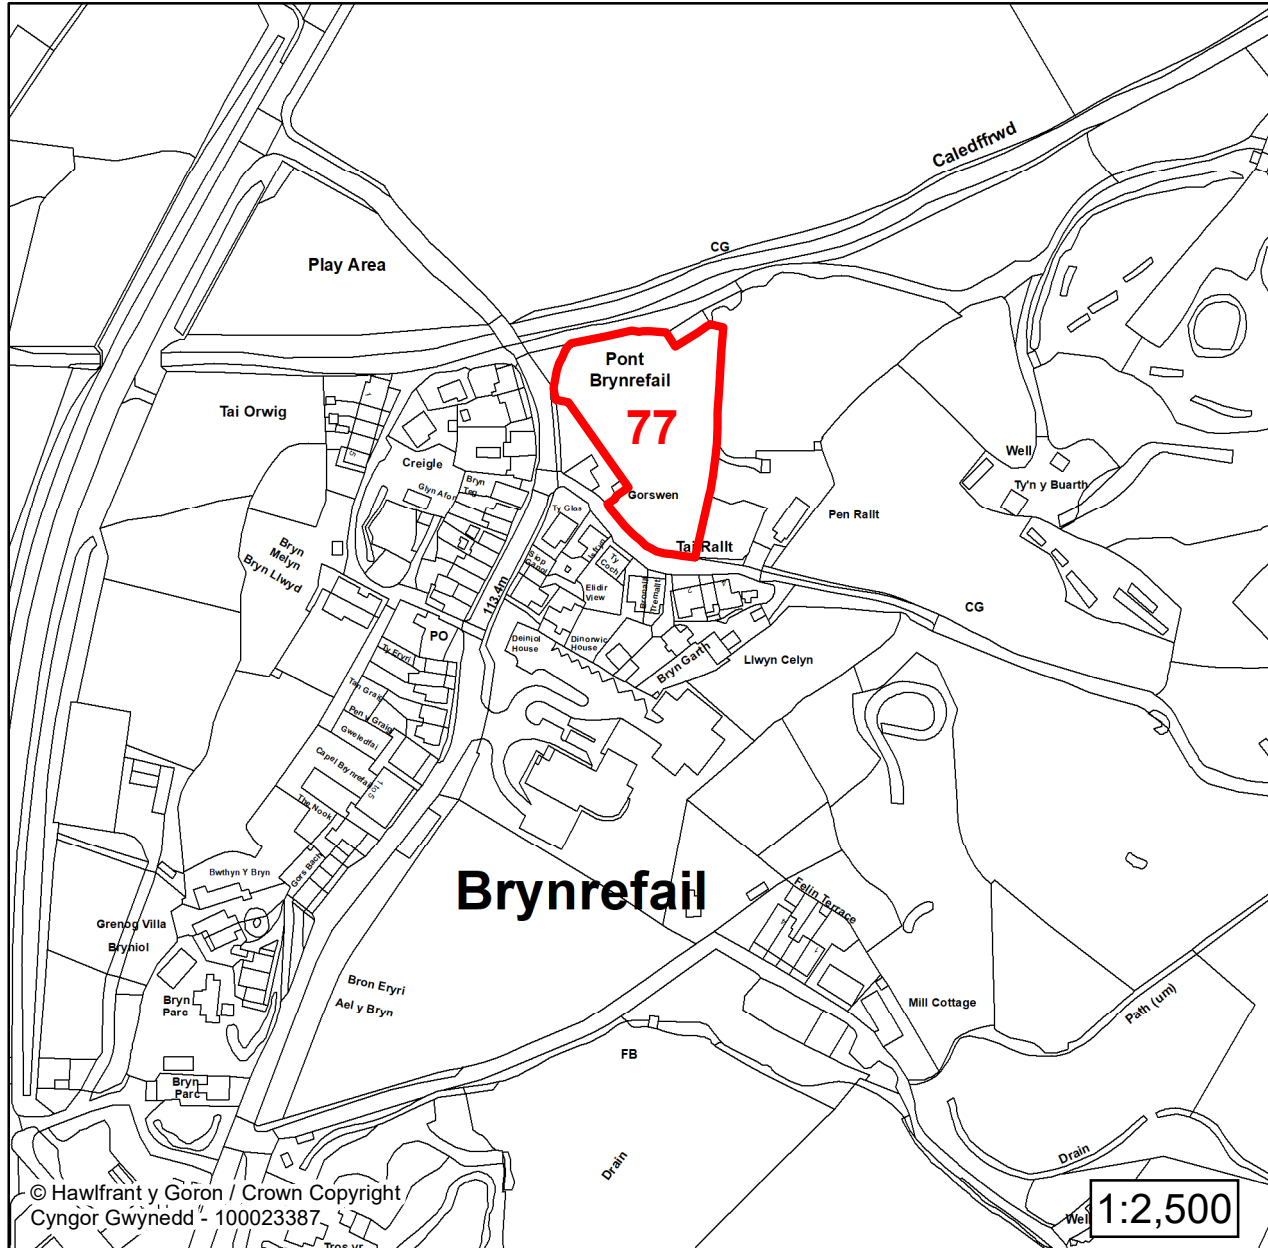

Lleoliad / Location:

Bethel

Cyfeirnod Grid / Grid Reference:

252636 365726

Maint (ha) / Size (ha):

0.84

Defnydd â Awgrymir / Suggested Use:

Tai / Housing

**CYNLLUN DATBLYGU LLEOL
GWYNEDD
LOCAL DEVELOPMENT PLAN
(2024-2039)**

**Cofrestr Safleoedd Posib
Candidate Site Register**

Manylion / Details

Cyfeirnod/ Reference:
77

Enw'r Safle / Site Name:
Tir yn / Land at Gorswen