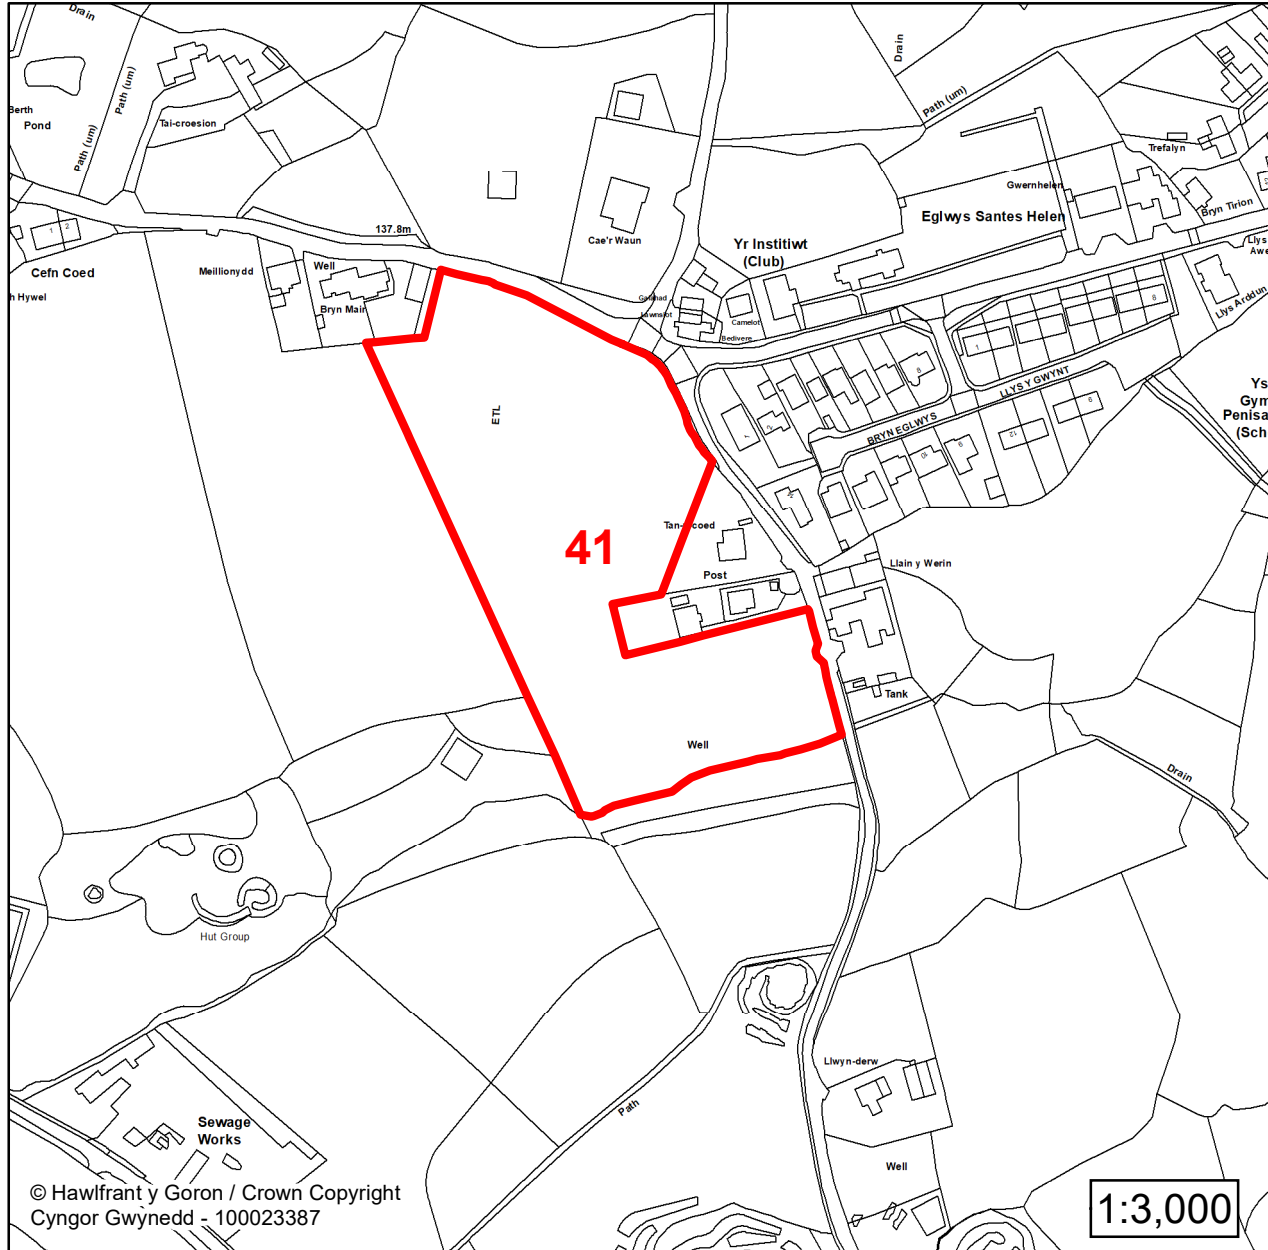

**CYNLLUN DATBLYGU LLEOL
GWYNEDD
LOCAL DEVELOPMENT PLAN
(2024-2039)**

**Cofrestr Safleoedd Posib
Candidate Site Register**

Manylion / Details

Cyfeirnod/ Reference:
41

Enw'r Safle / Site Name:
Tir ger y Hen Ysgol / Land adj to the Former School

Lleoliad / Location:
Penisarwaun

Cyfeirnod Grid / Grid Reference:
255191 363798

Maint (ha) / Size (ha):
1.91

Defnydd â Awgrymir / Suggested Use:
Tai / Housing