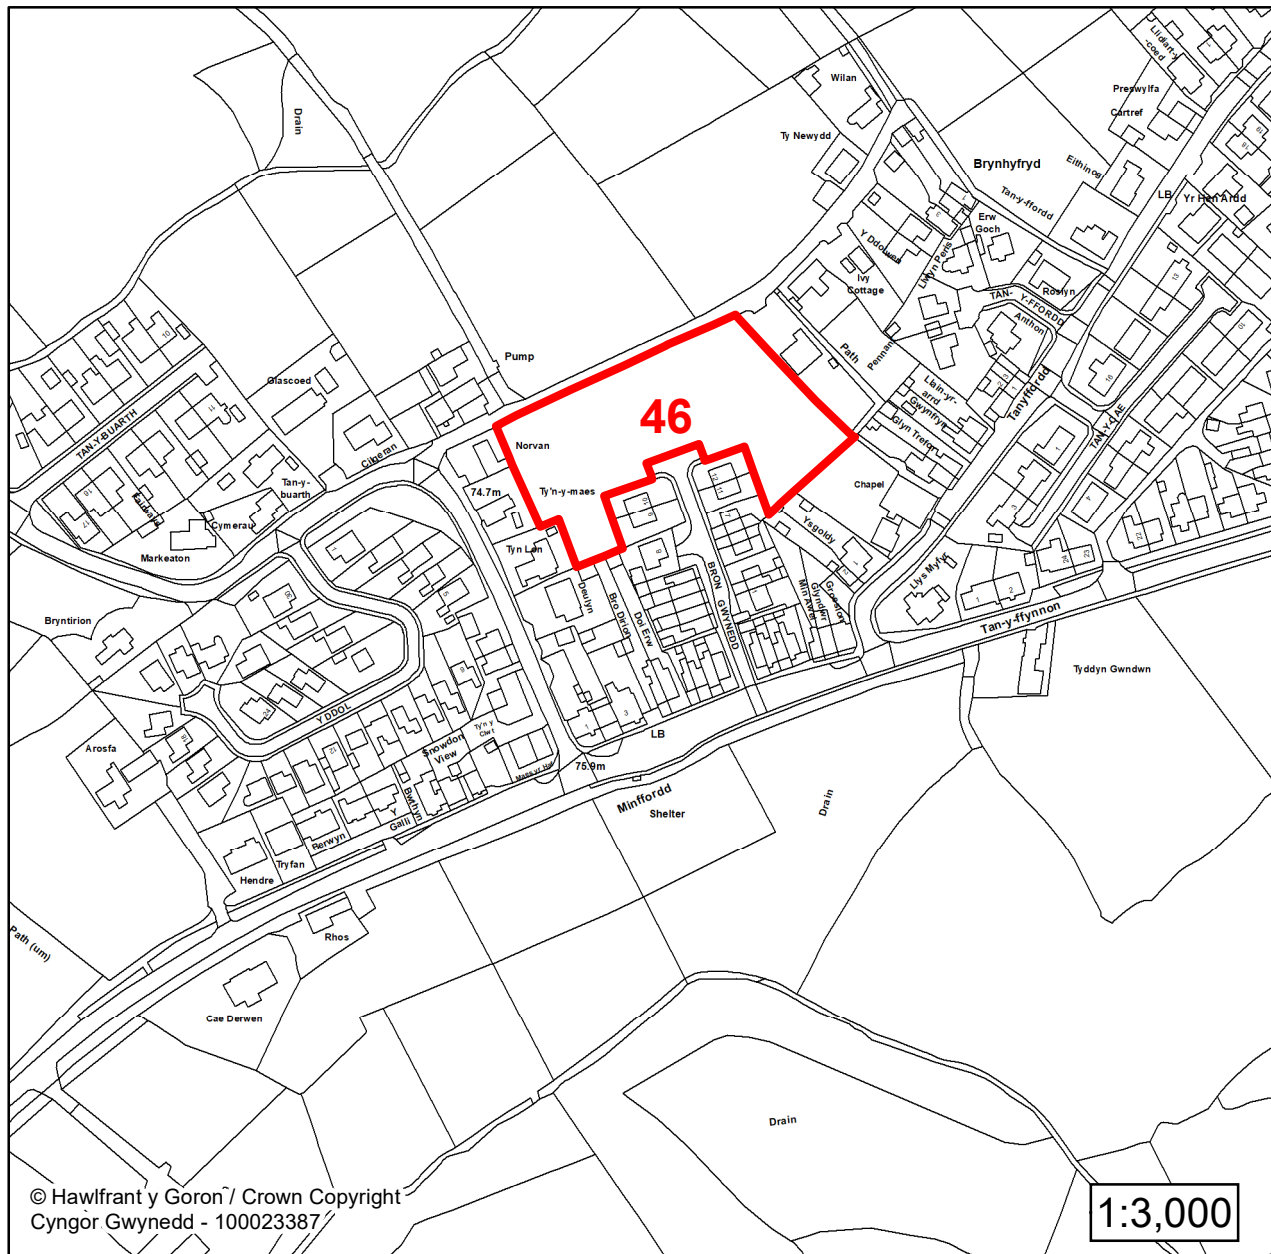

**CYNLLUN DATBLYGU LLEOL
GWYNEDD
LOCAL DEVELOPMENT PLAN
(2024-2039)**

**Cofrestr Safleoedd Posib
Candidate Site Register**

Manylion / Details

Cyfeirnod/ Reference:

46

Enw'r Safle / Site Name:

Tir ger / Land adj to Bron Gwynedd

Lleoliad / Location:

Bethel

Cyfeirnod Grid / Grid Reference:

252285 365389

Maint (ha) / Size (ha):

0.64

Defnydd â Awgrymir / Suggested Use:

Tai / Housing