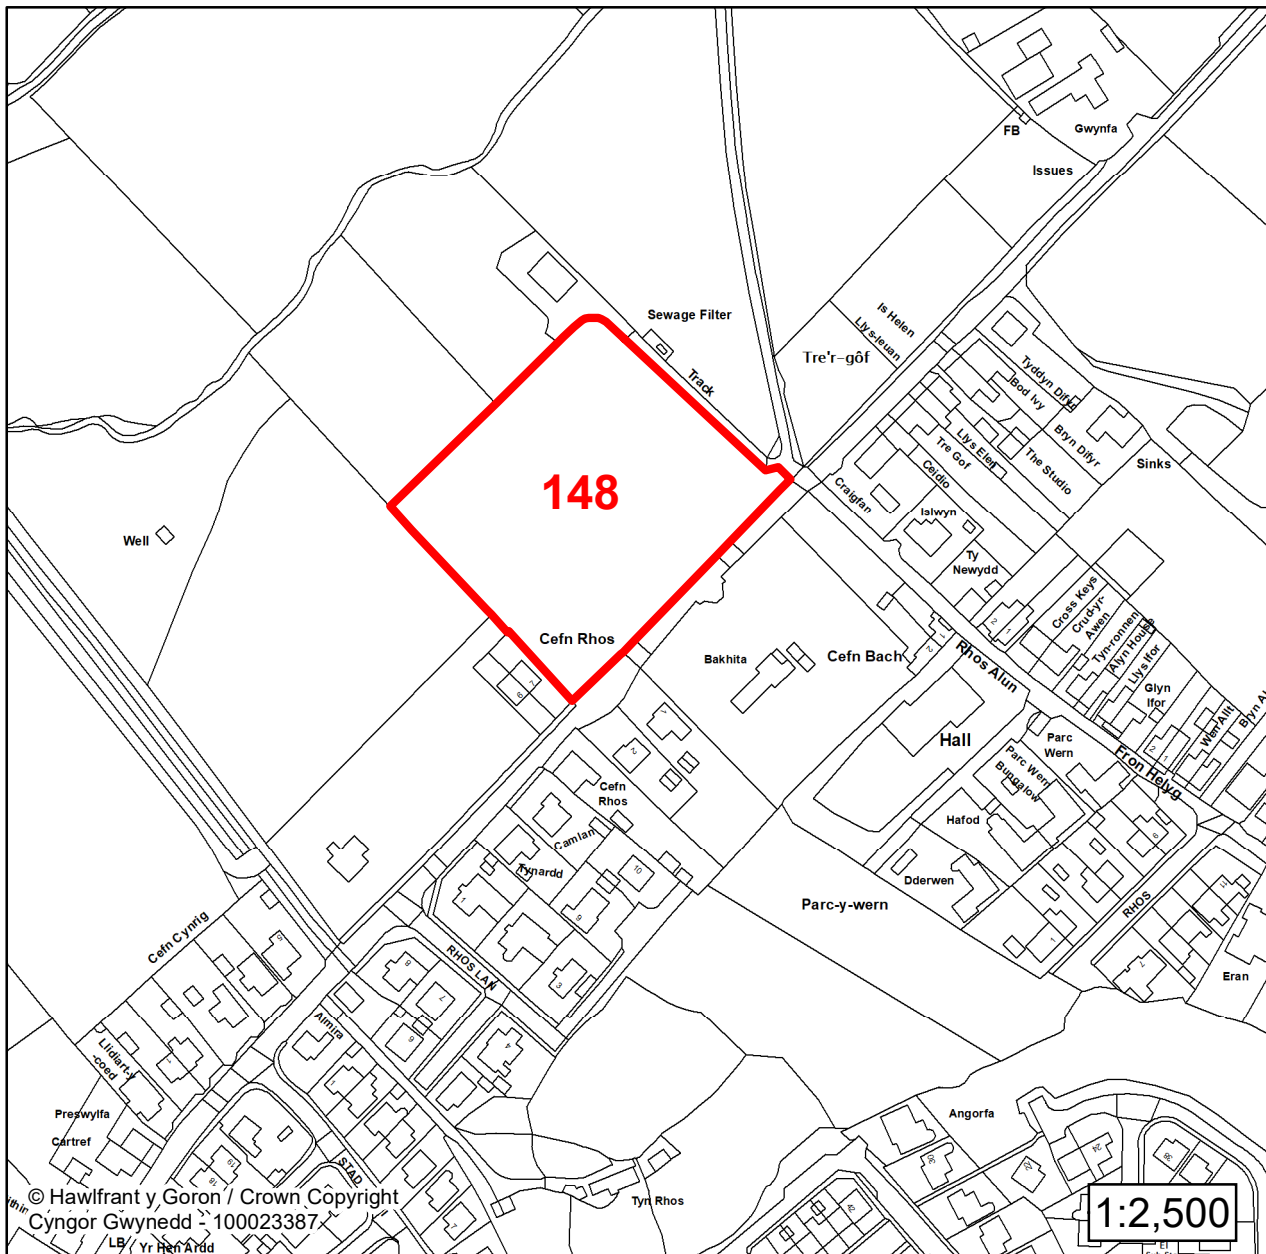

CYNLLUN DATBLYGU LLEOL GWYNEDD LOCAL DEVELOPMENT PLAN (2024-2039)

Cofrestr Safleoedd Posib Candidate Site Register

Manylion / Details

Cyfeirnod/ Reference:

148

Enw'r Safle / Site Name:

Tir ger / Land adj to Tre Gof

Lleoliad / Location:

Bethel

Cyfeirnod Grid / Grid Reference:

252636 365726

Maint (ha) / Size (ha):

0.84

Defnydd â Awgrymir / Suggested Use:

Tai / Housing