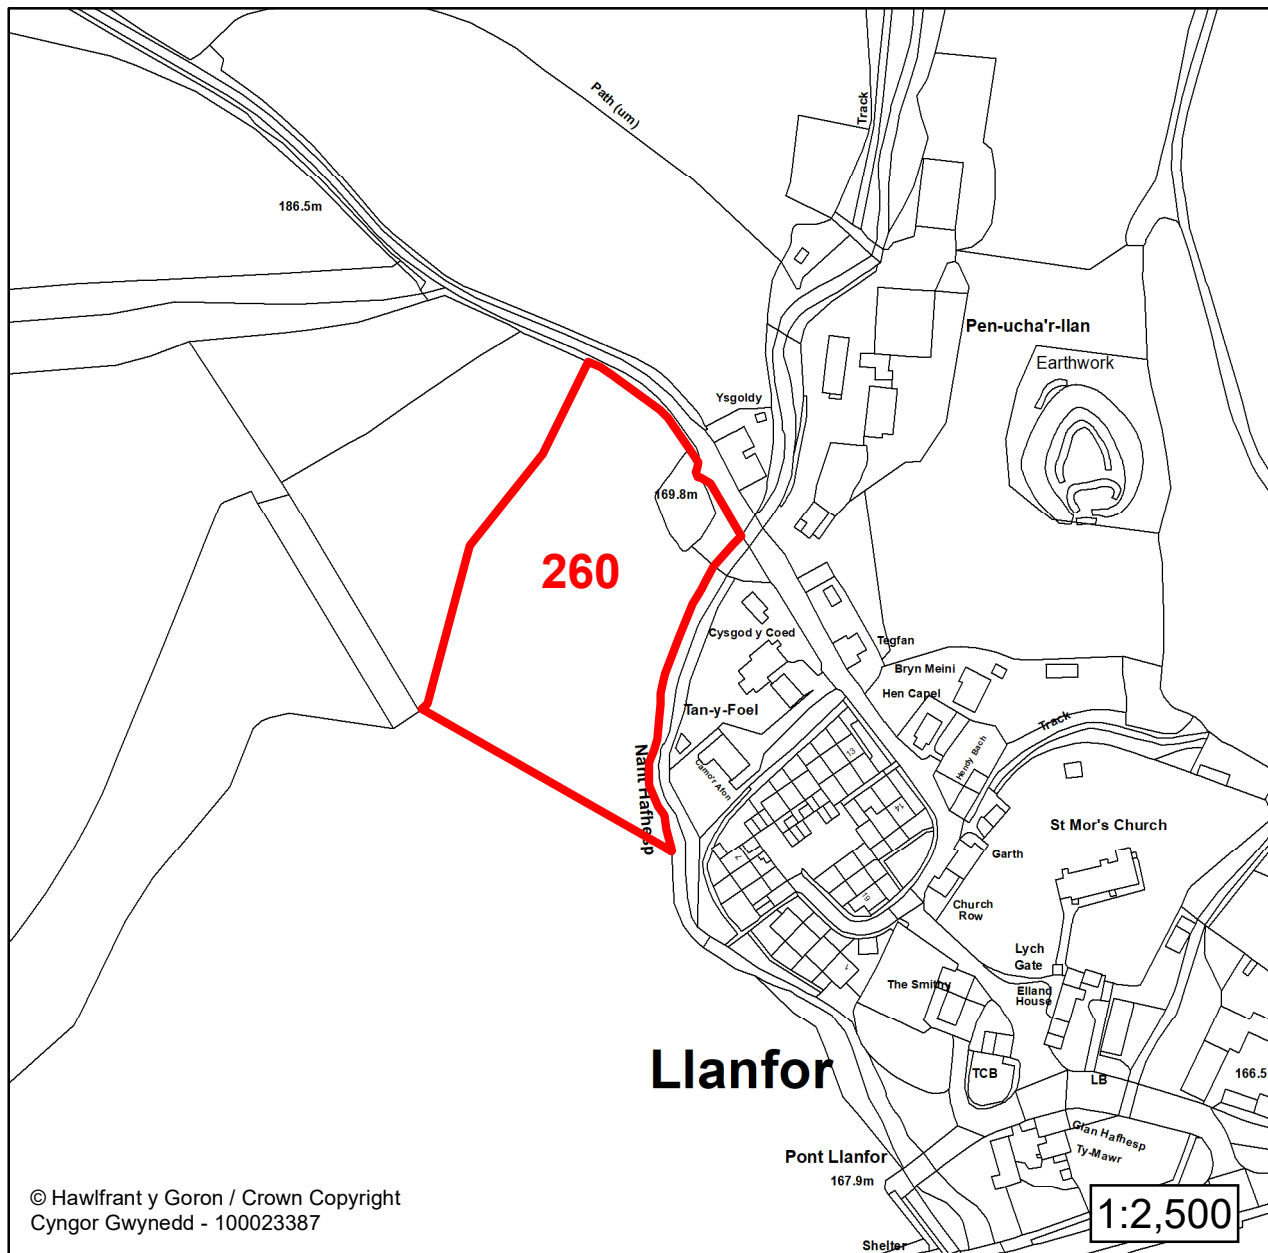

**CYNLLUN DATBLYGU LLEOL
GWYNEDD
LOCAL DEVELOPMENT PLAN
(2024-2039)**

**Cofrestr Safleoedd Posib
Candidate Site Register**

Manylion / Details

Cyfeirnod/ Reference:

260

Enw'r Safle / Site Name:

Tir yn / Land at Llanfor

Lleoliad / Location:

Llanfor

Cyfeirnod Grid / Grid Reference:

293659 336794

Maint (ha) / Size (ha):

0.90

Defnydd â Awgrymir / Suggested Use:

Tai / Housing