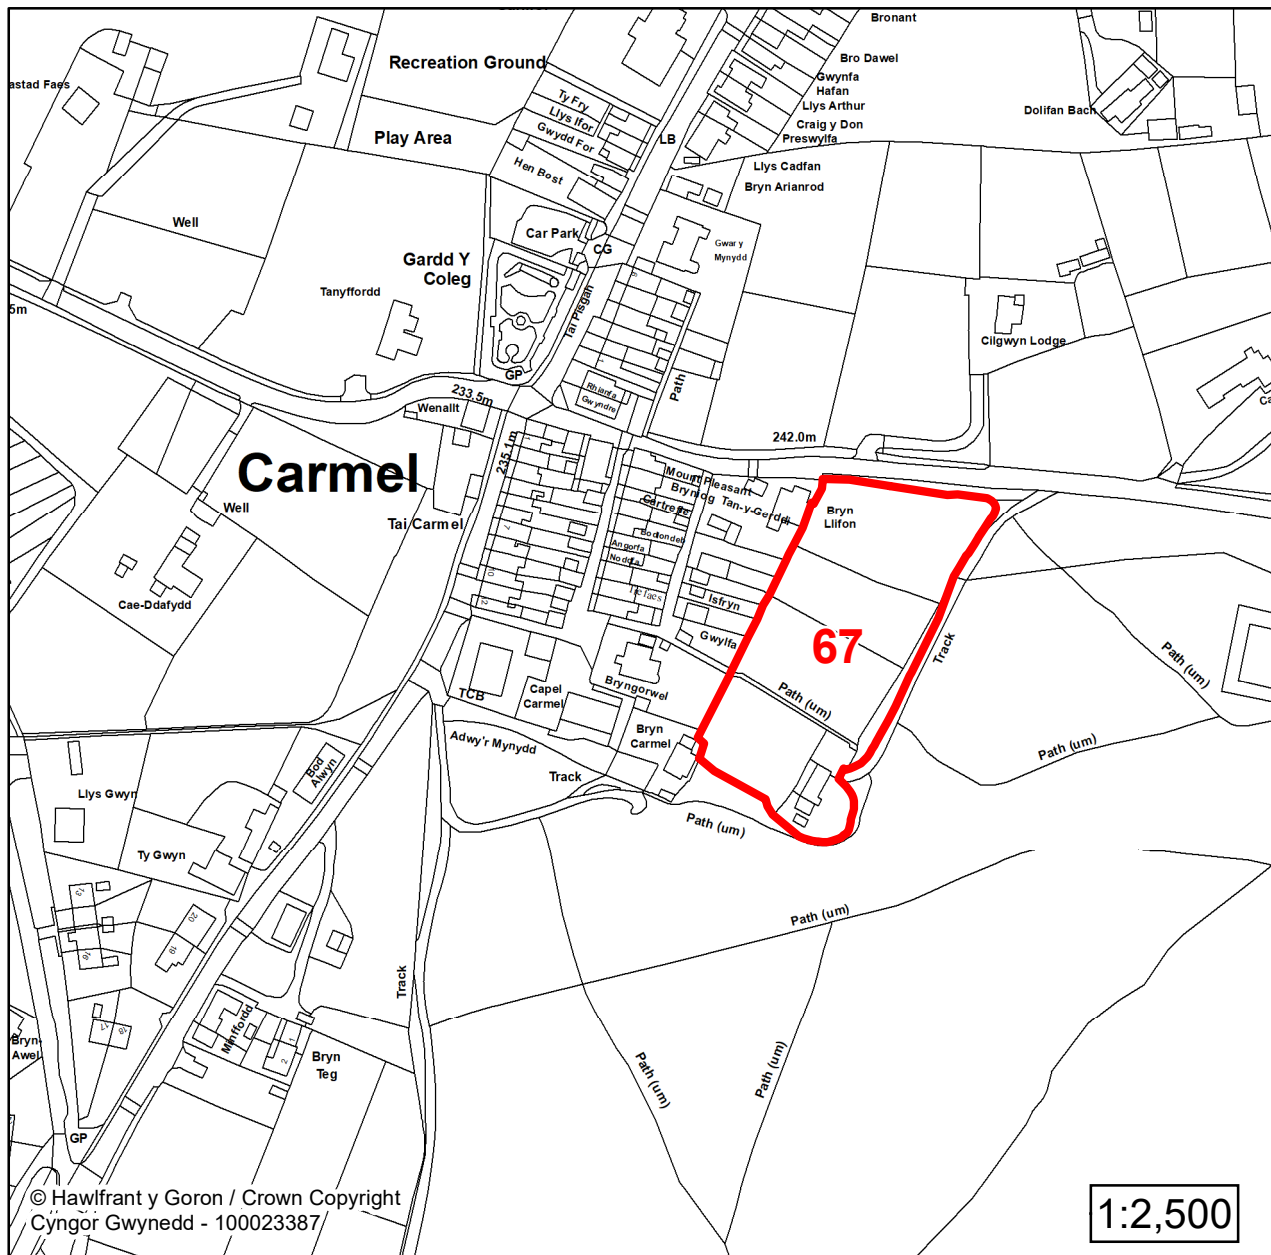

**CYNLLUN DATBLYGU LLEOL
GWYNEDD
LOCAL DEVELOPMENT PLAN
(2024-2039)**

**Cofrestr Safleoedd Posib
Candidate Site Register**

Manylion / Details

Cyfeirnod/ Reference:

67

Enw'r Safle / Site Name:

Tir ger / Land adj to Bryn Llifon

Lleoliad / Location:

Carmel

Cyfeirnod Grid / Grid Reference:

249490 354970

Maint (ha) / Size (ha):

0.61

Defnydd â Awgrymir / Suggested Use:

Tai / Housing