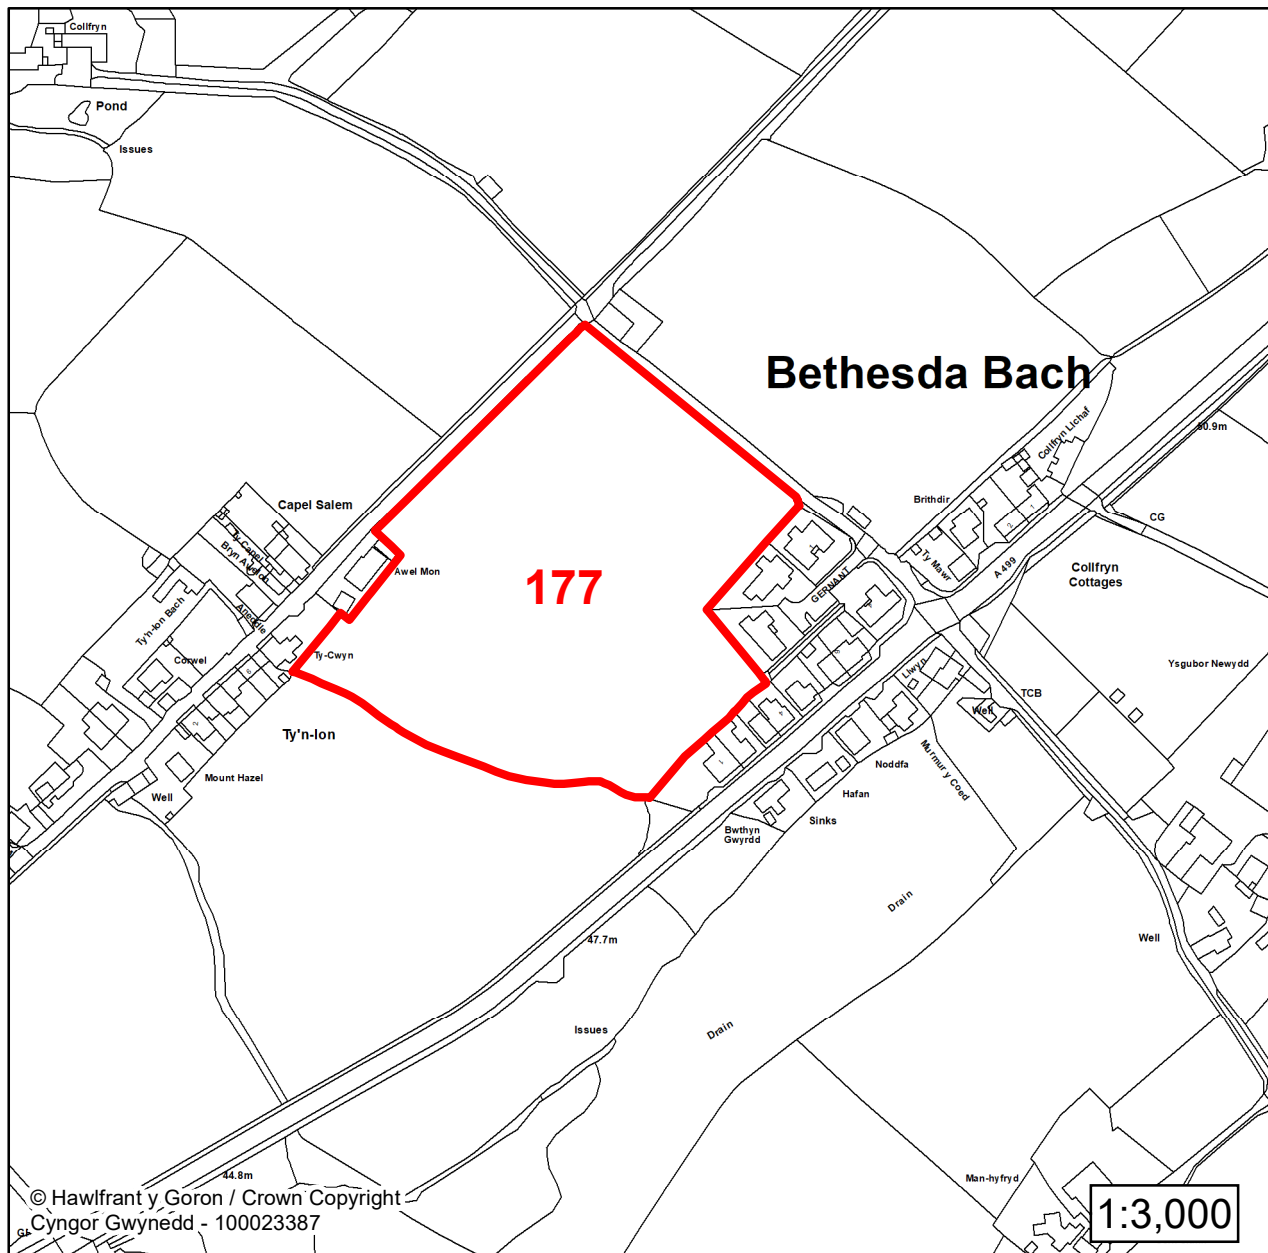

**CYNLLUN DATBLYGU LLEOL
GWYNEDD
LOCAL DEVELOPMENT PLAN
(2024-2039)**

**Cofrestr Safleoedd Posib
Candidate Site Register**

Manylion / Details

Cyfeirnod/ Reference:

177

Enw'r Safle / Site Name:

Tir yn / Land at Bethesda Bach

Lleoliad / Location:

Bethesda Bach

Cyfeirnod Grid / Grid Reference:

246578 357003

Maint (ha) / Size (ha):

2.14

Defnydd â Awgrymir / Suggested Use:

Tai / Housing

**CYNLLUN DATBLYGU LLEOL
GWYNEDD
LOCAL DEVELOPMENT PLAN
(2024-2039)**

**Cofrestr Safleoedd Posib
Candidate Site Register**

Manylion / Details

Cyfeirnod/ Reference:

179

Enw'r Safle / Site Name:

Tir yn / Land at Bethesda Bach