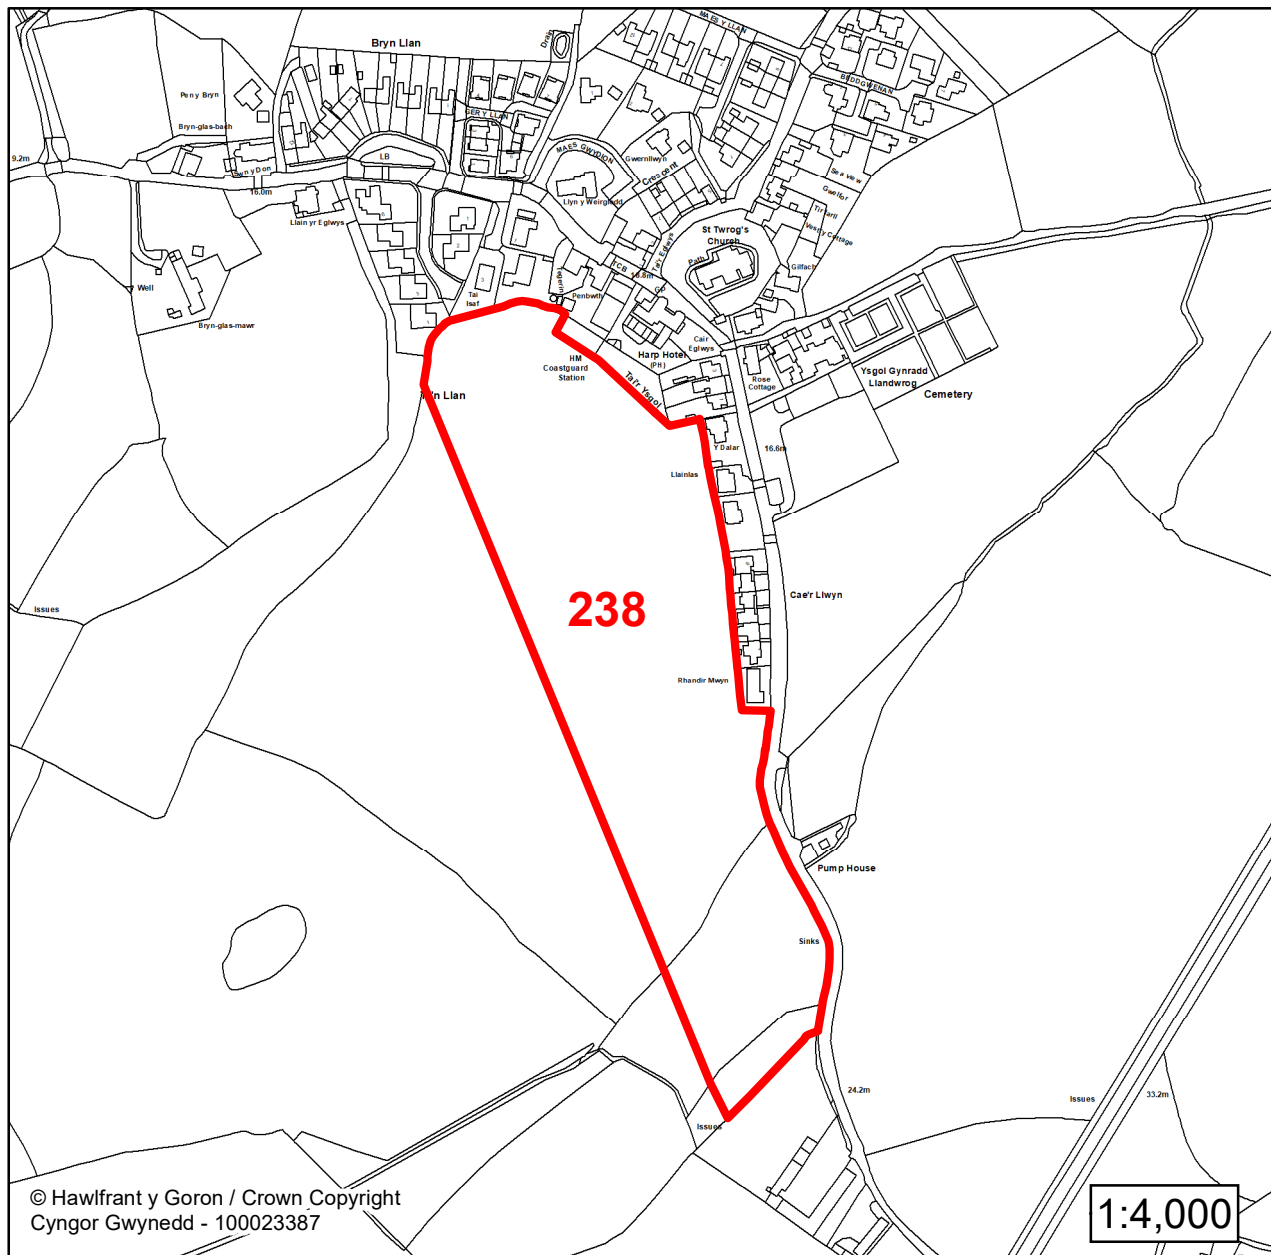

**CYNLLUN DATBLYGU LLEOL
GWYNEDD
LOCAL DEVELOPMENT PLAN
(2024-2039)**

**Cofrestr Safleoedd Posib
Candidate Site Register**

Manylion / Details

Cyfeirnod/ Reference:

238

Enw'r Safle / Site Name:

Tir ger / Land adj to Rhandir Mwyn

Lleoliad / Location:

Llandwrog

Cyfeirnod Grid / Grid Reference:

245076 355865

Maint (ha) / Size (ha):

4.05

Defnydd â Awgrymir / Suggested Use:

Tai / Housing