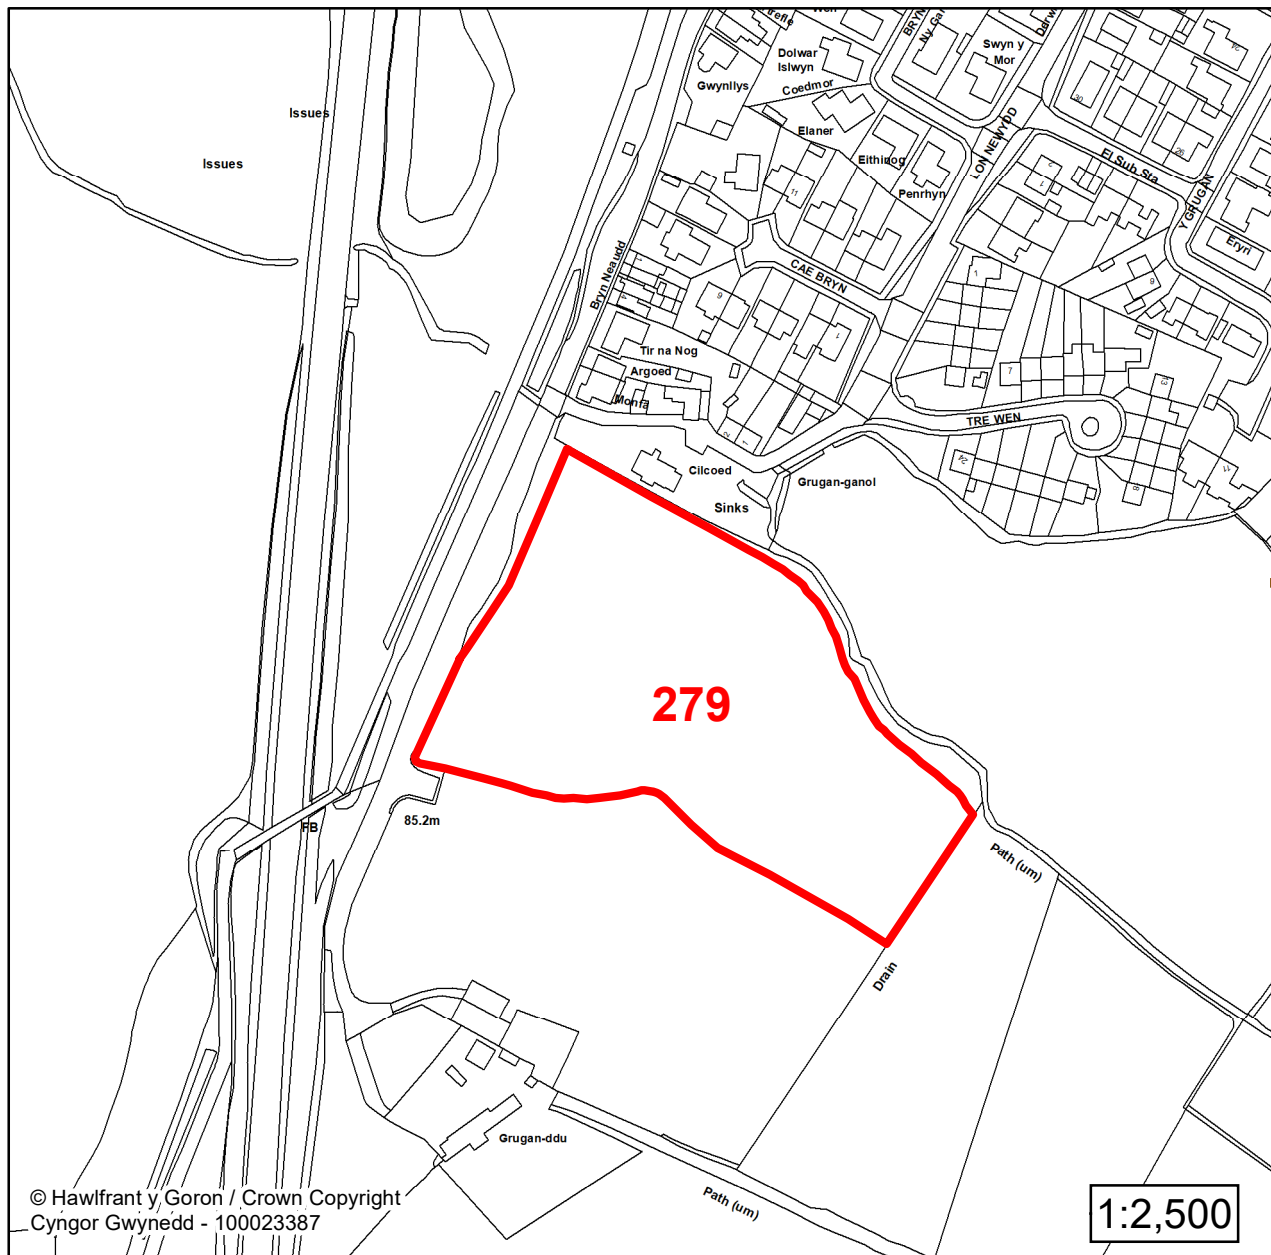

**CYNLLUN DATBLYGU LLEOL
GWYNEDD
LOCAL DEVELOPMENT PLAN
(2024-2039)**

**Cofrestr Safleoedd Posib
Candidate Site Register**

Manylion / Details

Cyfeirnod/ Reference:

279

Enw'r Safle / Site Name:

Tir yn / Land at Grugan-Ddu

Lleoliad / Location:

Groeslon

Cyfeirnod Grid / Grid Reference:

247272 355581

Maint (ha) / Size (ha):

1.43

Defnydd â Awgrymir / Suggested Use:

Tai / Housing