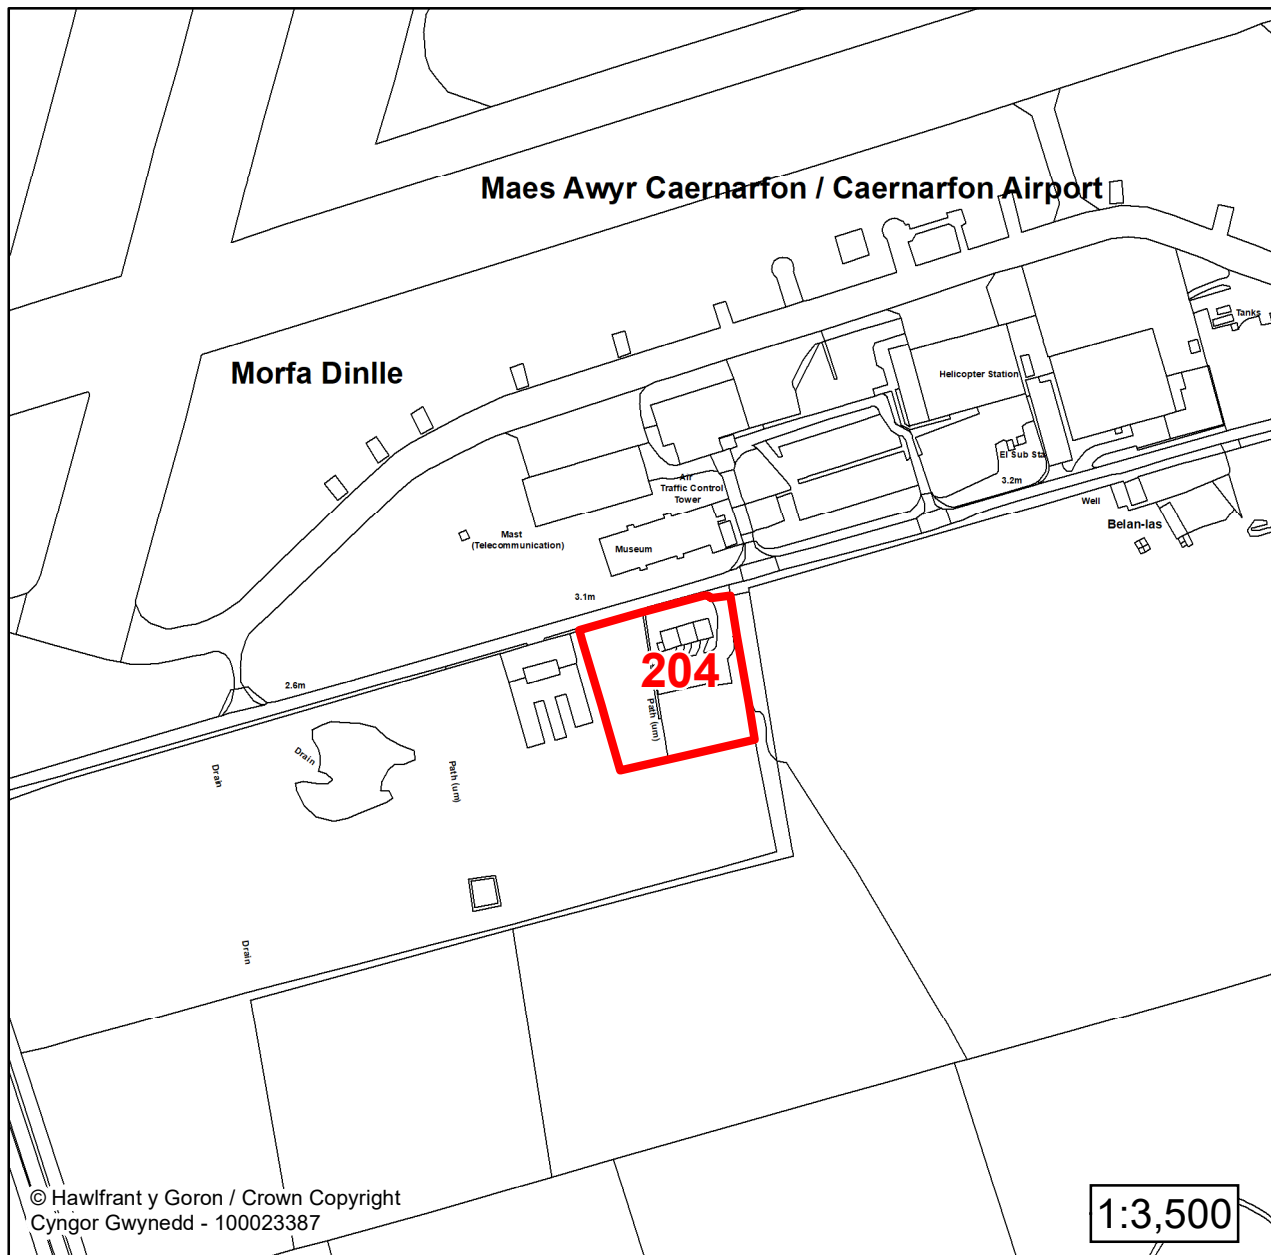

**Cofrestr Safleoedd Posib
Candidate Site Register**

Manylion / Details

Cyfeirnod/ Reference:

204

Enw'r Safle / Site Name:

Adeilad Gwag / Vacant Building, Fort Belan

Lleoliad / Location:

Dinas Dinlle