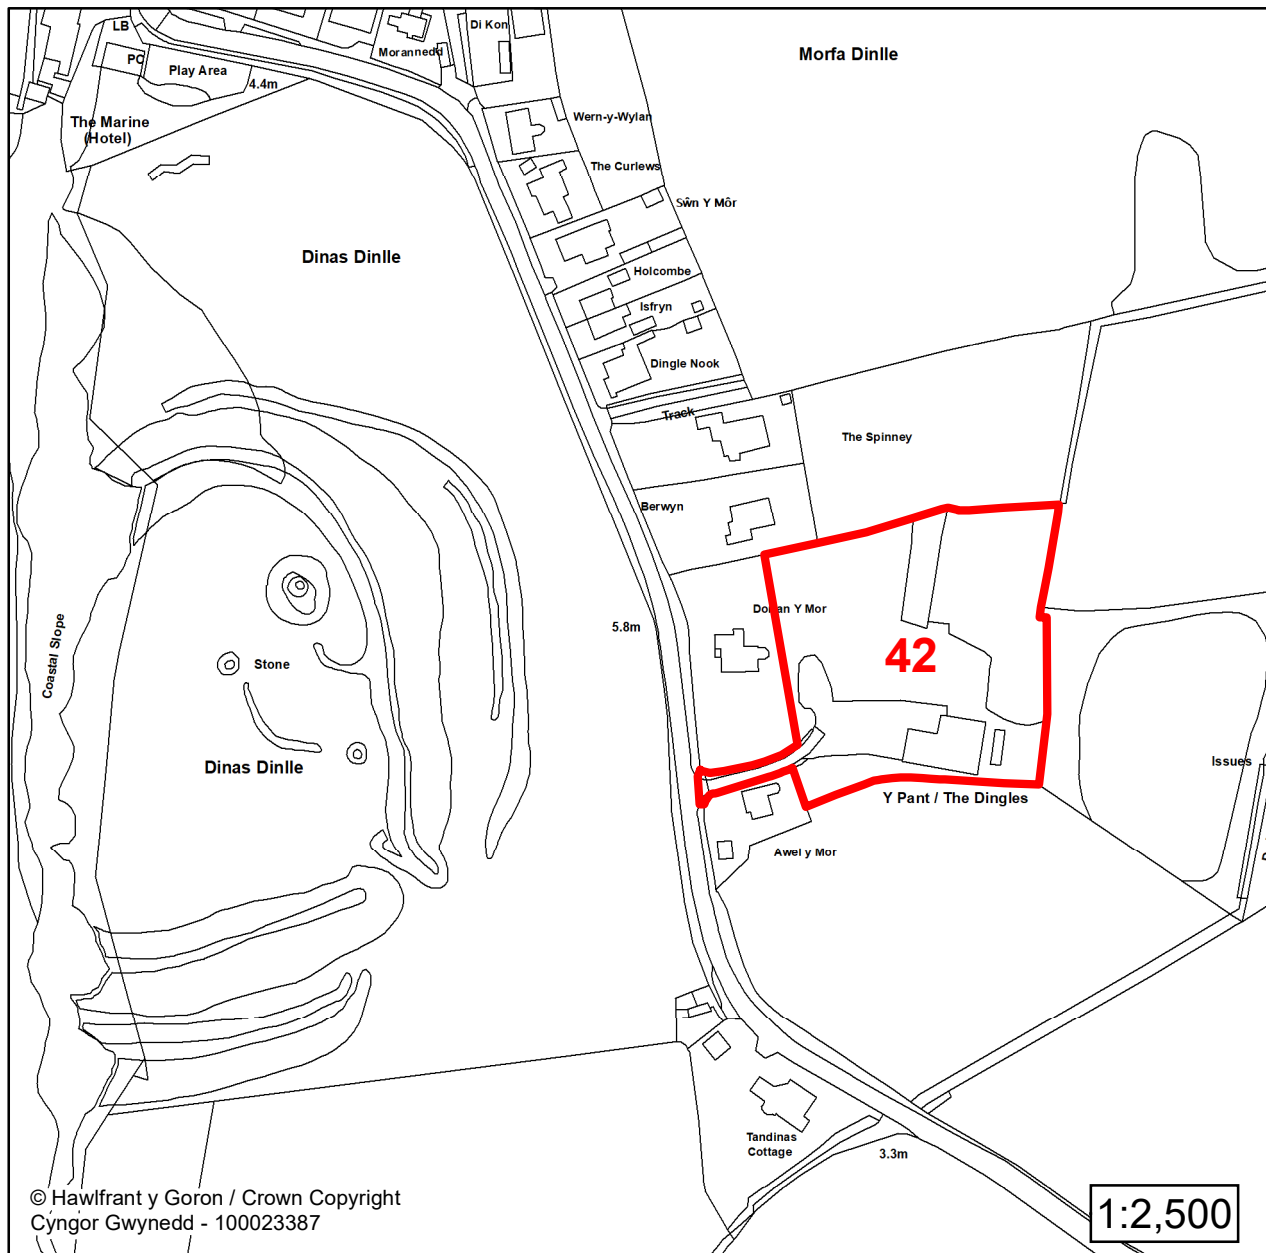

CYNLLUN DATBLYGU LLEOL GWYNEDD LOCAL DEVELOPMENT PLAN (2024-2039)

Cofrestr Safleoedd Posib Candidate Site Register

Manylion / Details

Cyfeirnod/ Reference:

42

Enw'r Safle / Site Name:

Plas Tan Dinas

Lleoliad / Location:

Dinas Dinlle

Cyfeirnod Grid / Grid Reference:

243922 356377

Maint (ha) / Size (ha):

0.78

Defnydd â Awgrymir / Suggested Use:

Tai / Housing