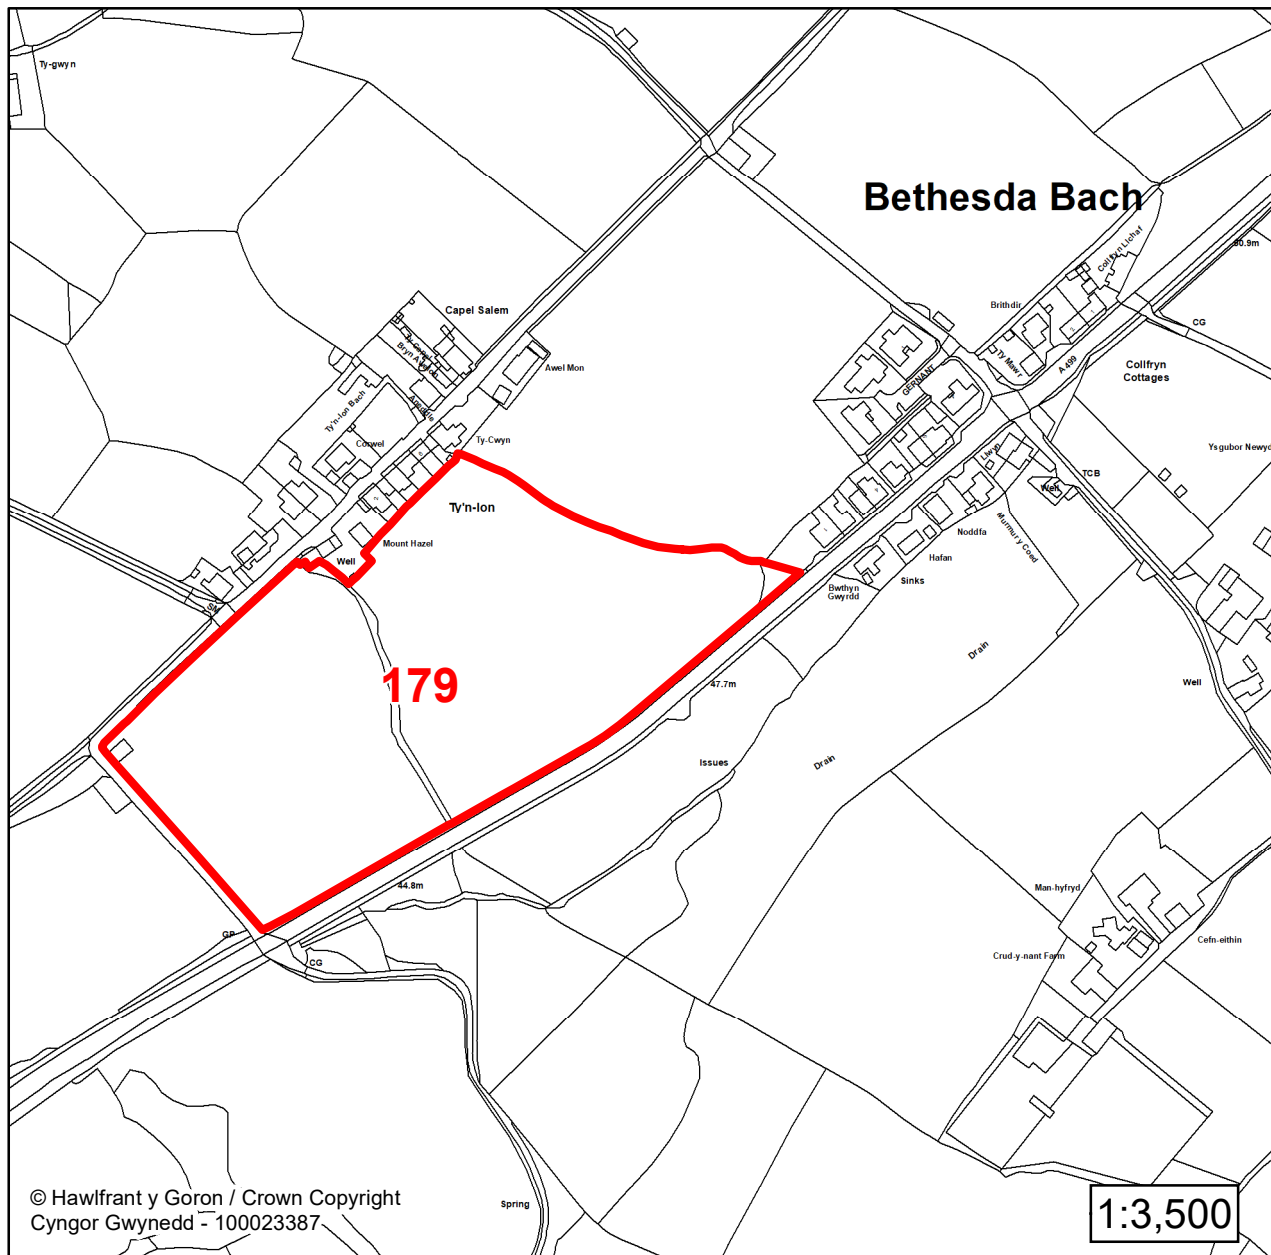

**CYNLLUN DATBLYGU LLEOL
GWYNEDD
LOCAL DEVELOPMENT PLAN
(2024-2039)**

**Cofrestr Safleoedd Posib
Candidate Site Register**

Manylion / Details

Cyfeirnod/ Reference:

177

Enw'r Safle / Site Name:

Tir yn / Land at Bethesda Bach

Lleoliad / Location:

Bethesda Bach

Cyfeirnod Grid / Grid Reference:

246578 357003

Maint (ha) / Size (ha):

2.14

Defnydd â Awgrymir / Suggested Use:

Tai / Housing

**CYNLLUN DATBLYGU LLEOL
GWYNEDD
LOCAL DEVELOPMENT PLAN
(2024-2039)**

**Cofrestr Safleoedd Posib
Candidate Site Register**

Manylion / Details

Cyfeirnod/ Reference:

179

Enw'r Safle / Site Name:

Tir yn / Land at Bethesda Bach

Lleoliad / Location:

Bethesda Bach

Cyfeirnod Grid / Grid Reference:

246451 356862

Maint (ha) / Size (ha):

3.33

Defnydd â Awgrymir / Suggested Use:

Tai / Housing