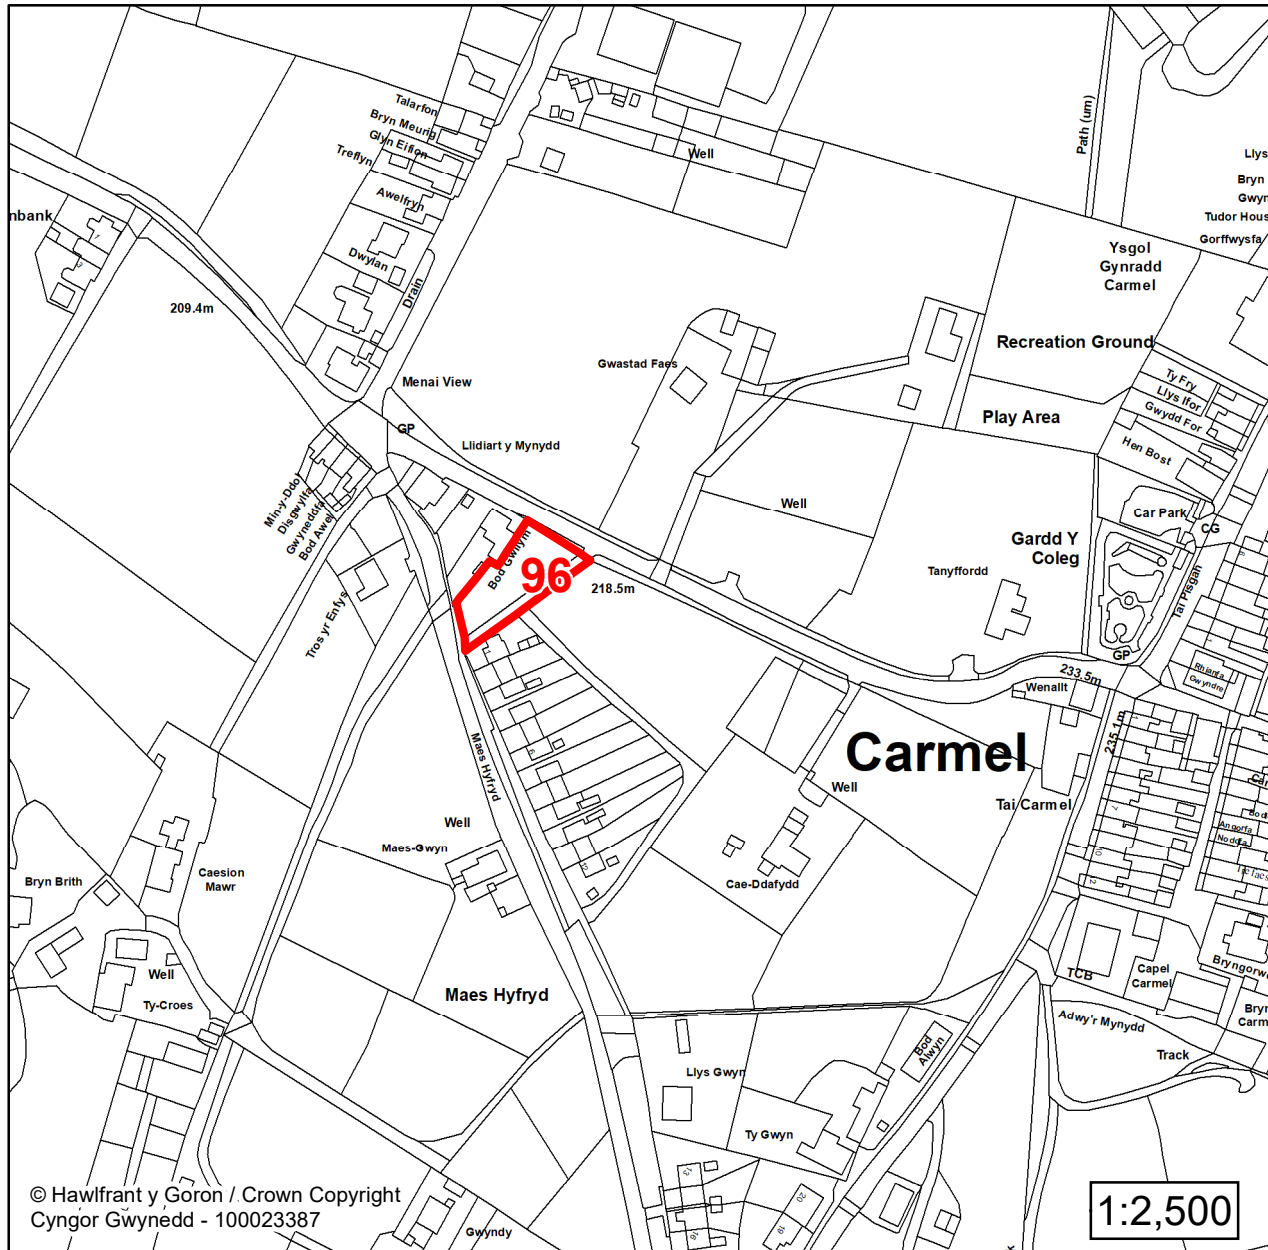

**CYNLLUN DATBLYGU LLEOL
GWYNEDD
LOCAL DEVELOPMENT PLAN
(2024-2039)**

**Cofrestr Safleoedd Posib
Candidate Site Register**

Manylion / Details

Cyfeirnod/ Reference:

96

Enw'r Safle / Site Name:

Tir ger / Land adj to Bod Gwilym

Lleoliad / Location:

Carmel

Cyfeirnod Grid / Grid Reference:

249183 355083

Maint (ha) / Size (ha):

0.08

Defnydd â Awgrymir / Suggested Use:

Tai / Housing