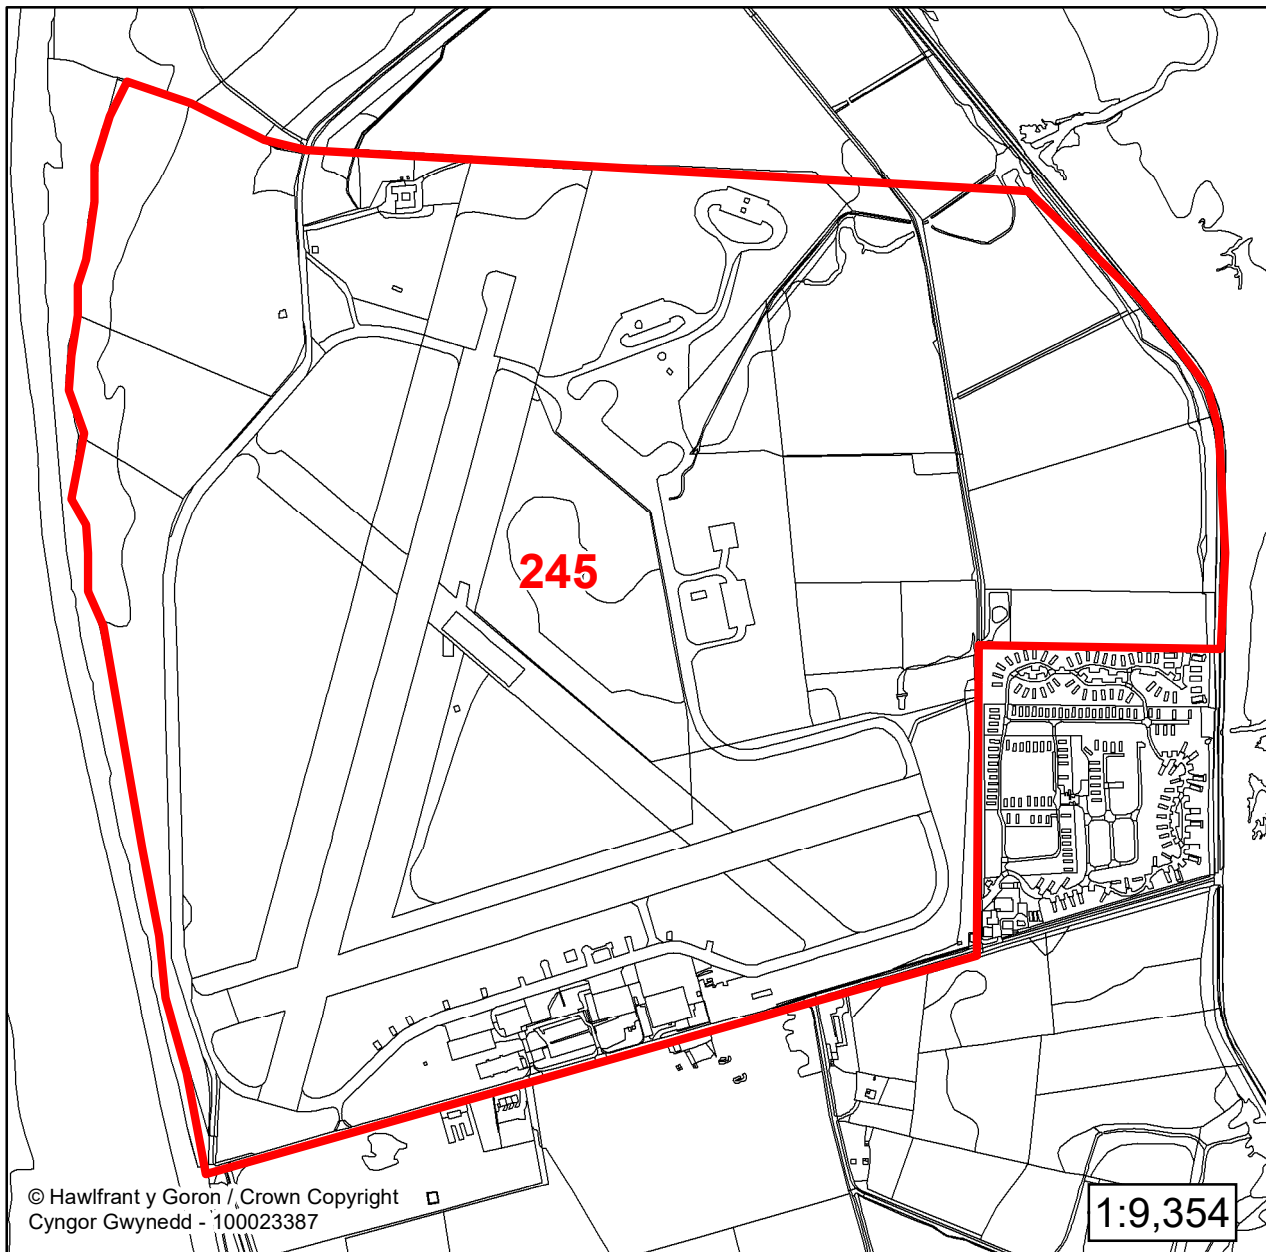

Cyfeirnod Grid / Grid Reference:

243557 358367

Maint (ha) / Size (ha):

0.47

Defnydd â Awgrymir / Suggested Use:

Tai / Housing

**CYNLLUN DATBLYGU LLEOL
GWYNEDD
LOCAL DEVELOPMENT PLAN
(2024-2039)**

**Cofrestr Safleoedd Posib
Candidate Site Register**