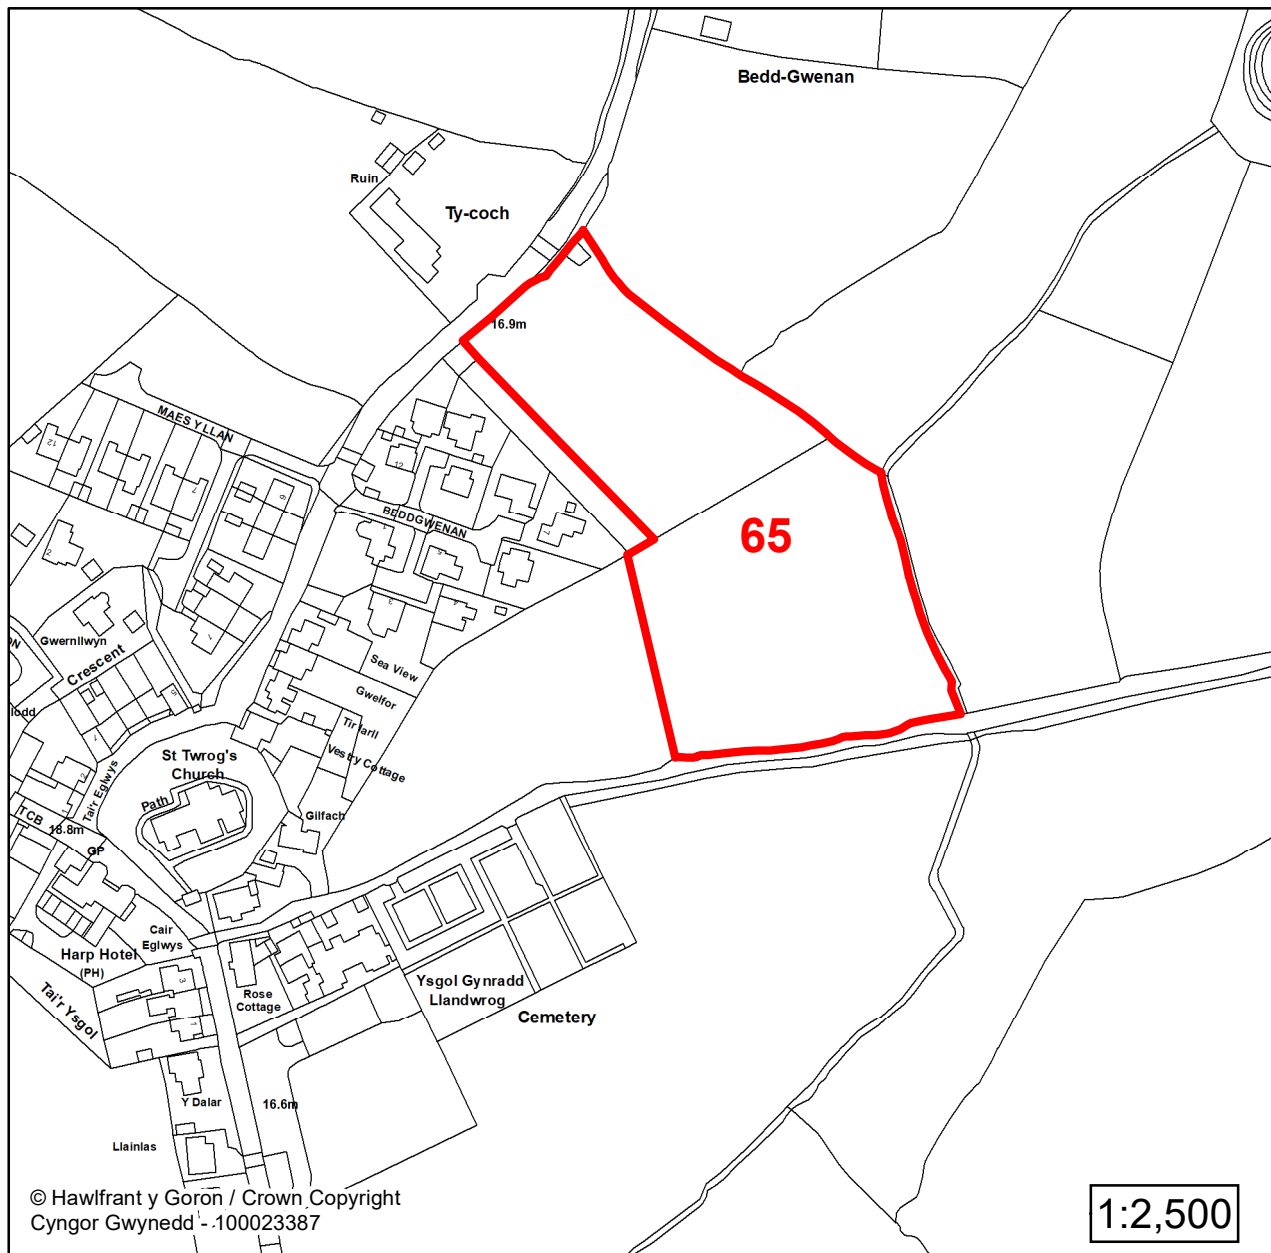

**CYNLLUN DATBLYGU LLEOL
GWYNEDD
LOCAL DEVELOPMENT PLAN
(2024-2039)**

**Cofrestr Safleoedd Posib
Candidate Site Register**

Manylion / Details

Cyfeirnod/ Reference:

65

Enw'r Safle / Site Name:

Tir ger / Land adj to Stad Bedd-gwenan

Lleoliad / Location:

Llandwrog

Cyfeirnod Grid / Grid Reference:

245295 356173

Maint (ha) / Size (ha):

1.32

Defnydd â Awgrymir / Suggested Use:

Tai / Housing