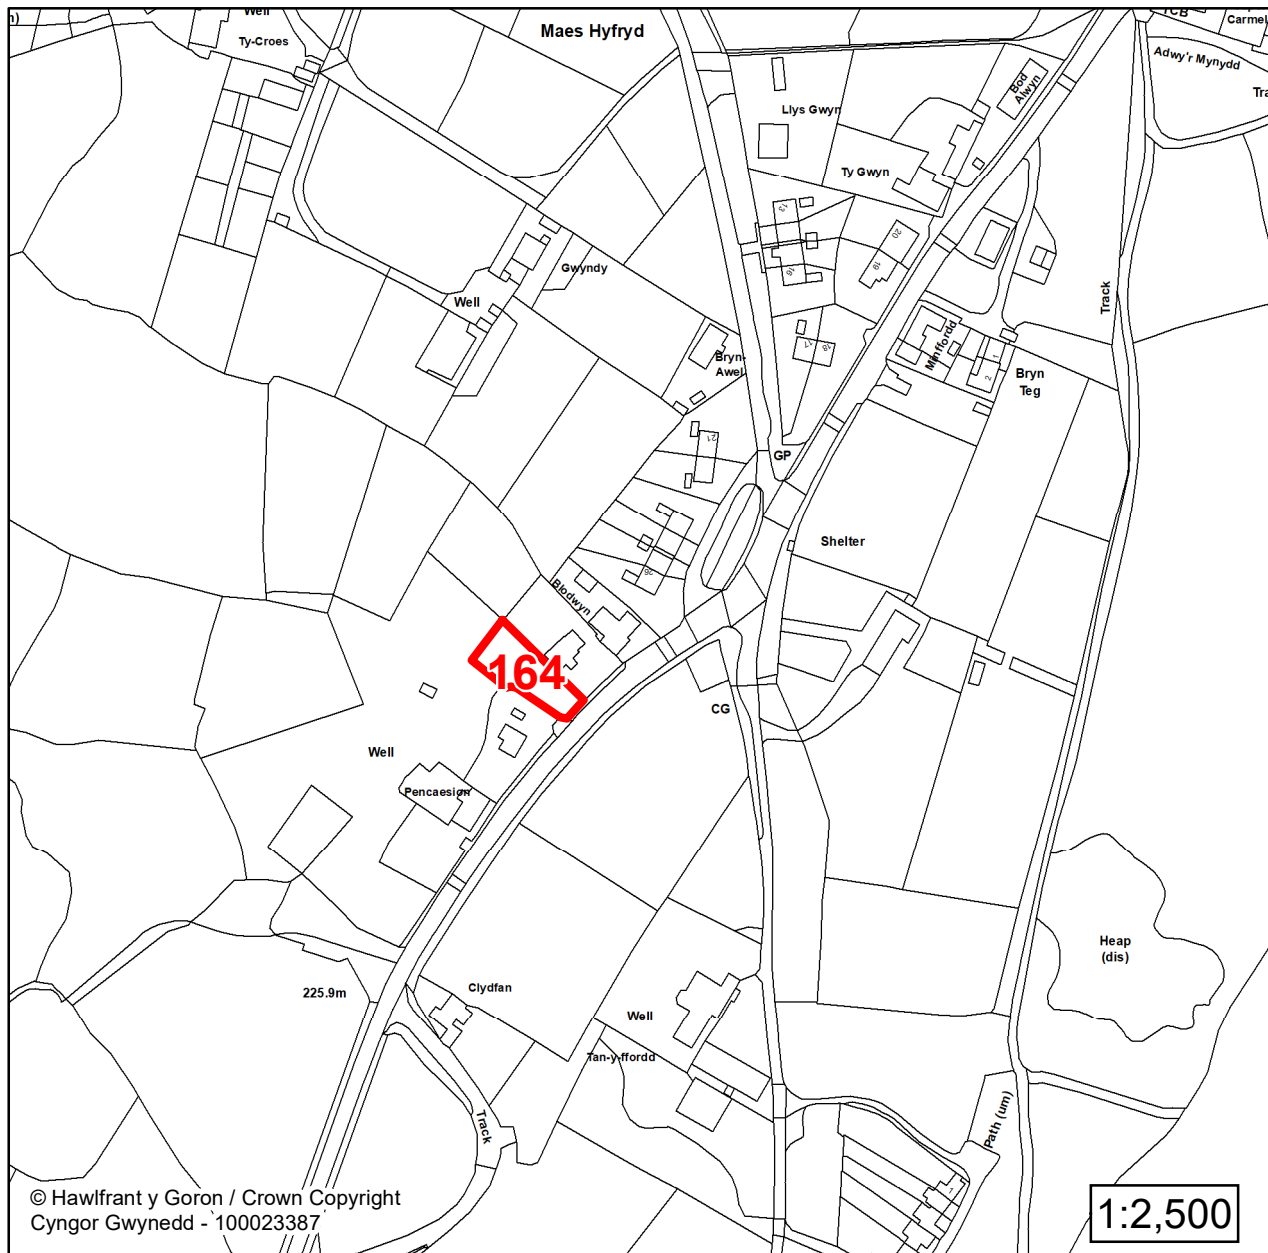

**CYNLLUN DATBLYGU LLEOL
GWYNEDD
LOCAL DEVELOPMENT PLAN
(2024-2039)**

**Cofrestr Safleoedd Posib
Candidate Site Register**

Manylion / Details

Cyfeirnod/ Reference:

164

Enw'r Safle / Site Name:

Tir ger / Land adj to Cilfynydd

Lleoliad / Location:

Carmel

Cyfeirnod Grid / Grid Reference:

249155 354736

Maint (ha) / Size (ha):

0.05

Defnydd â Awgrymir / Suggested Use:

Tai / Housing