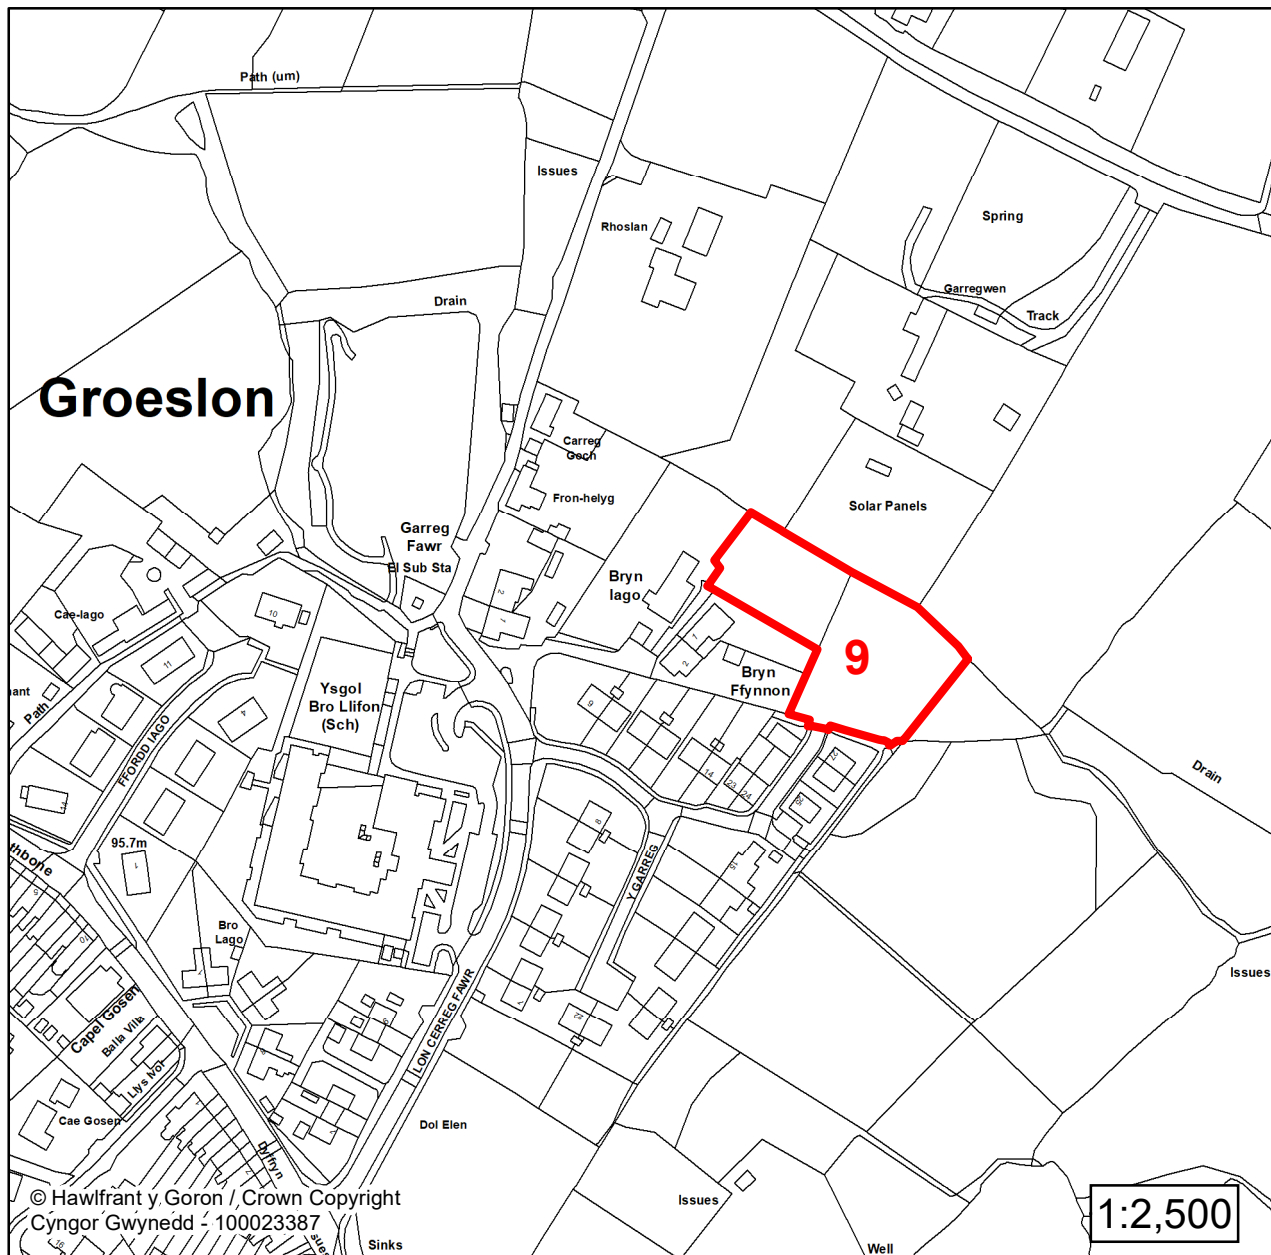

243655 359022

Maint (ha) / Size (ha):

134.34

Defnydd â Awgrymir / Suggested Use:

Ynni Adnewyddol / Renewable Energy

**CYNLLUN DATBLYGU LLEOL
GWYNEDD
LOCAL DEVELOPMENT PLAN
(2024-2039)**

**Cofrestr Safleoedd Posib
Candidate Site Register**