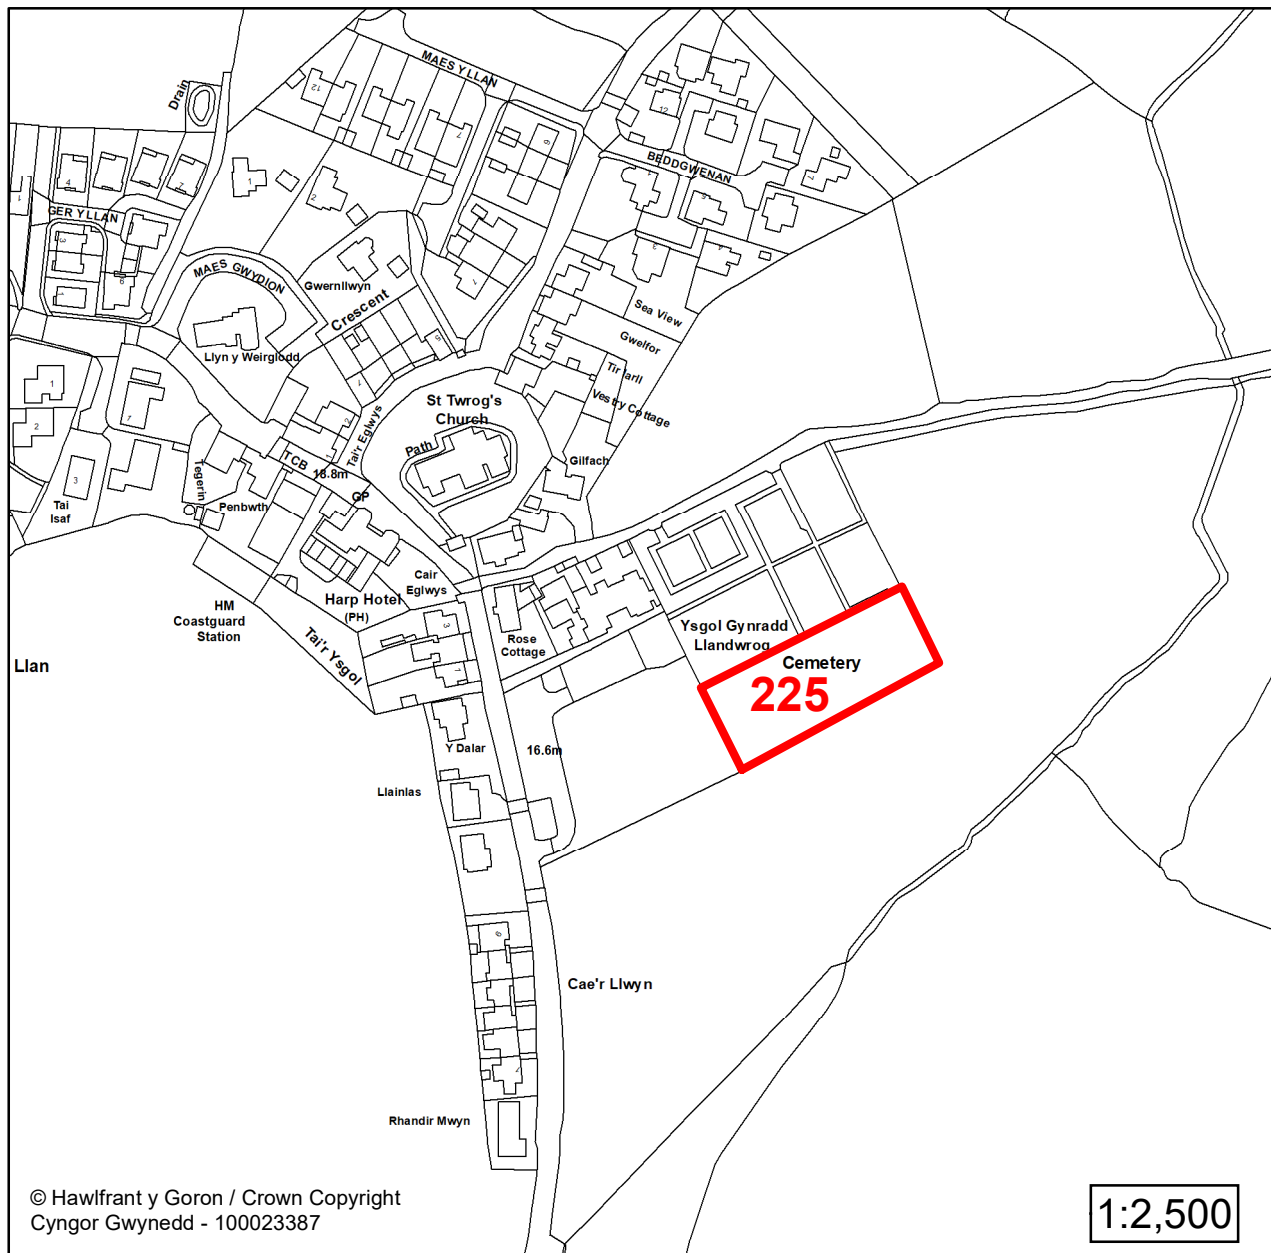

**CYNLLUN DATBLYGU LLEOL
GWYNEDD
LOCAL DEVELOPMENT PLAN
(2024-2039)**

**Cofrestr Safleoedd Posib
Candidate Site Register**

Manylion / Details

Cyfeirnod/ Reference:

225

Enw'r Safle / Site Name:

**Tir ger y Mynwent / Land adj to the
Cemetery**

Lleoliad / Location:

Llandwrog

Cyfeirnod Grid / Grid Reference:

245329 356005

Maint (ha) / Size (ha):

0.22

Defnydd â Awgrymir / Suggested Use:

**Ymestyn y Mynwent / Extend the
Cemetery**