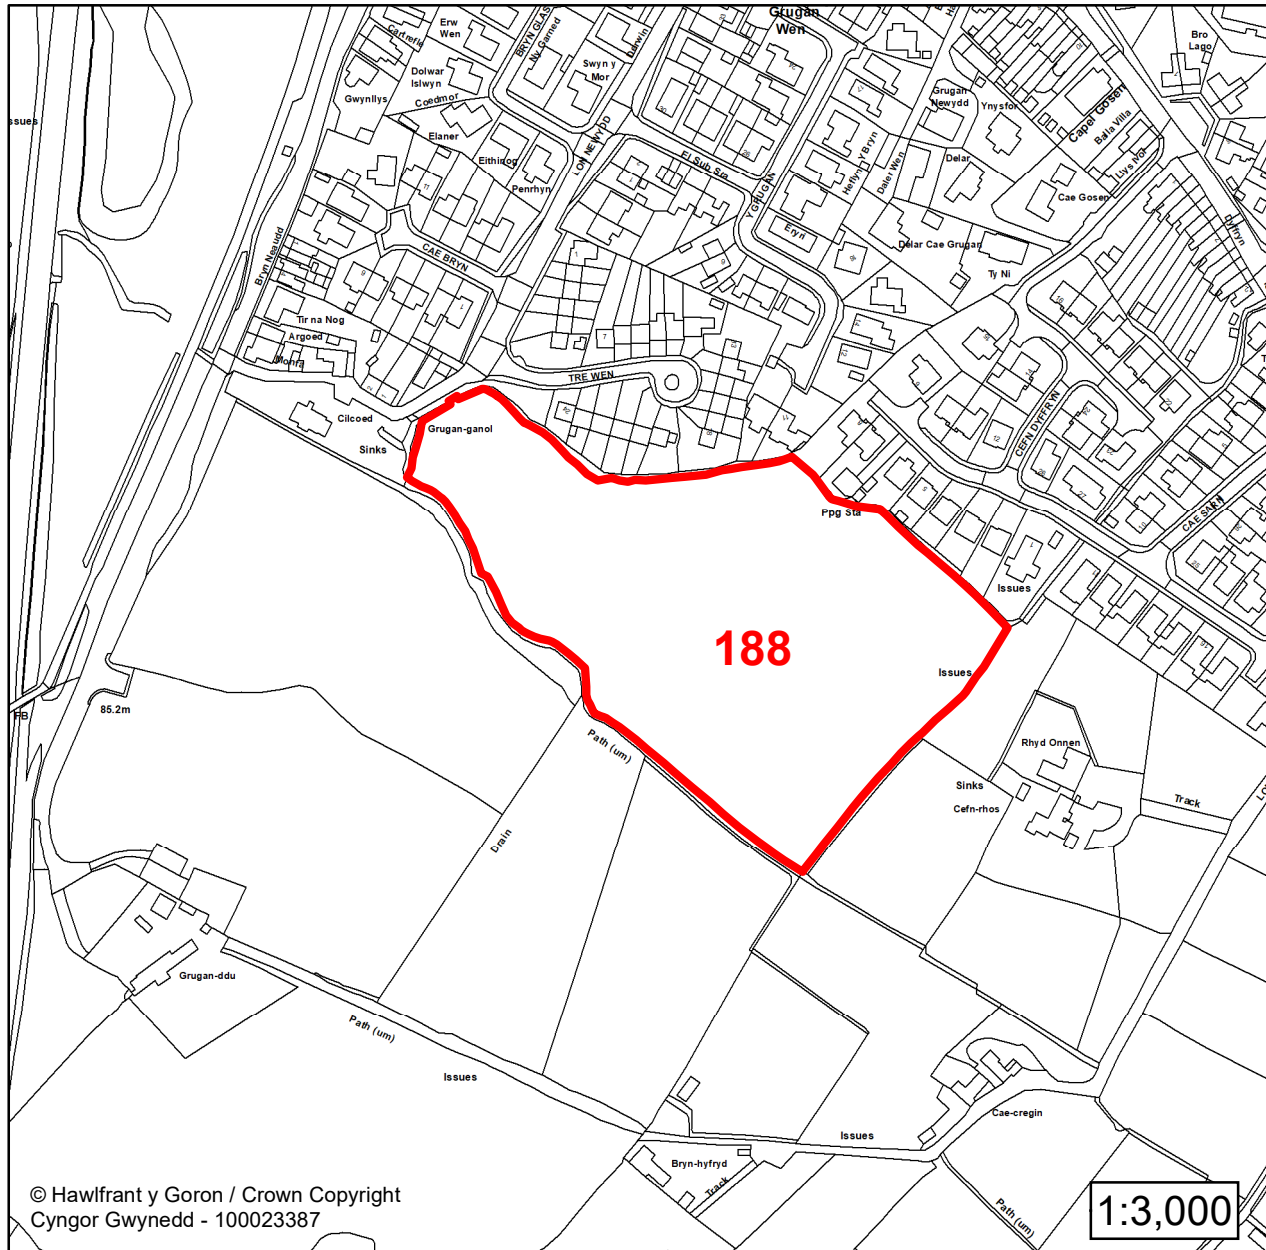

**CYNLLUN DATBLYGU LLEOL
GWYNEDD
LOCAL DEVELOPMENT PLAN
(2024-2039)**

**Cofrestr Safleoedd Posib
Candidate Site Register**

Manylion / Details

Cyfeirnod/ Reference:

188

Enw'r Safle / Site Name:

Tir i'r De o / Land to the Right of Tre Wen

Lleoliad / Location:

Groeslon

Cyfeirnod Grid / Grid Reference:

247422 355580

Maint (ha) / Size (ha):

2.20

Defnydd â Awgrymir / Suggested Use:

Tai / Housing