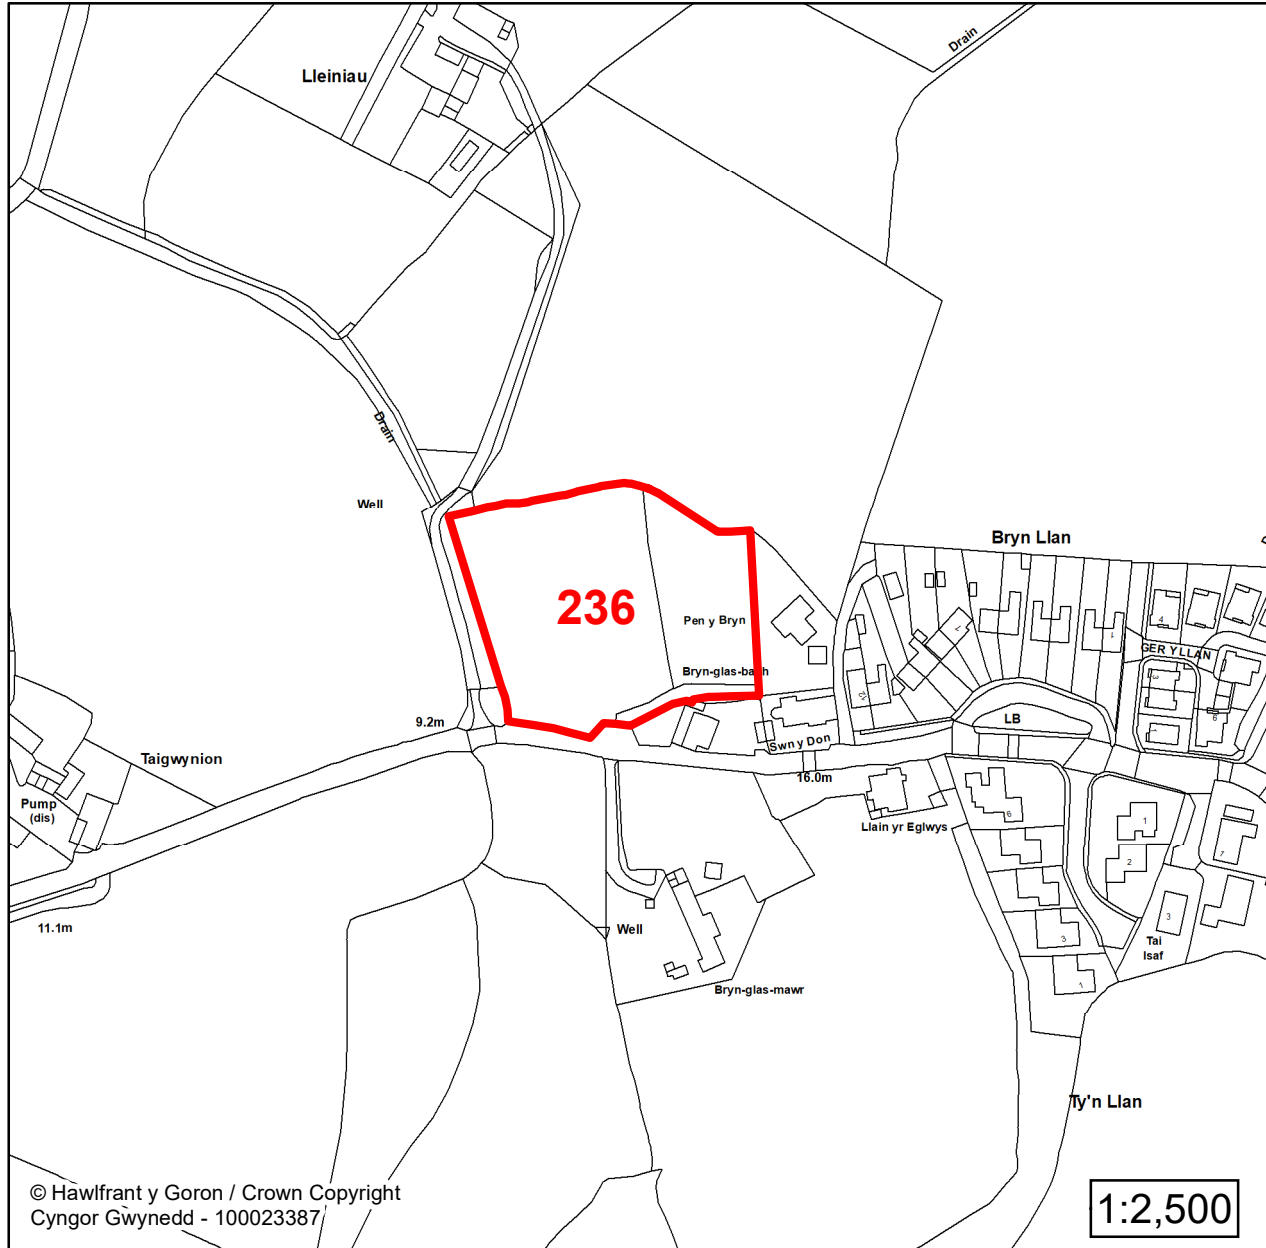

**CYNLLUN DATBLYGU LLEOL
GWYNEDD
LOCAL DEVELOPMENT PLAN
(2024-2039)**

**Cofrestr Safleoedd Posib
Candidate Site Register**

Manylion / Details

Cyfeirnod/ Reference:

236

Enw'r Safle / Site Name:

Tir ger / Land adj to Pen y Bryn

Lleoliad / Location:

Llandwrog

Cyfeirnod Grid / Grid Reference:

244809 356173

Maint (ha) / Size (ha):

0.64

Defnydd â Awgrymir / Suggested Use:

Tai / Housing