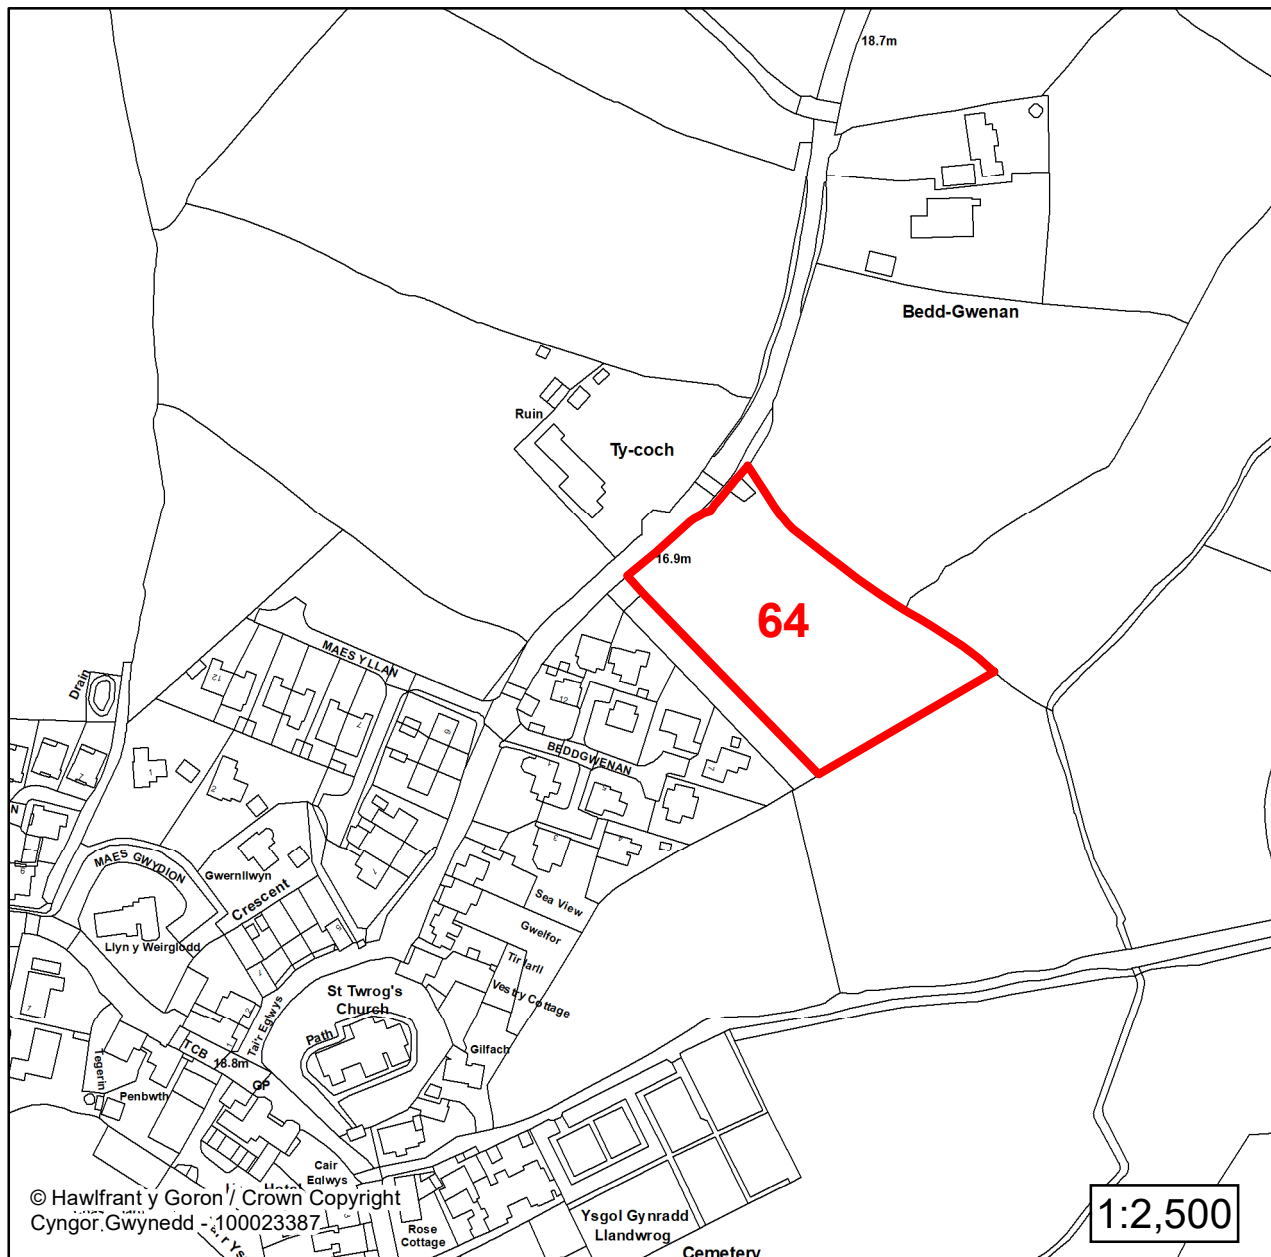

**CYNLLUN DATBLYGU LLEOL
GWYNEDD
LOCAL DEVELOPMENT PLAN
(2024-2039)**

**Cofrestr Safleoedd Posib
Candidate Site Register**

Manylion / Details

Cyfeirnod/ Reference:

64

Enw'r Safle / Site Name:

Tir ger / Land adj to Tŷ Coch

Lleoliad / Location:

Llandwrog

Cyfeirnod Grid / Grid Reference:

242565 352216

Maint (ha) / Size (ha):

0.54

Defnydd â Awgrymir / Suggested Use:

Tai / Housing