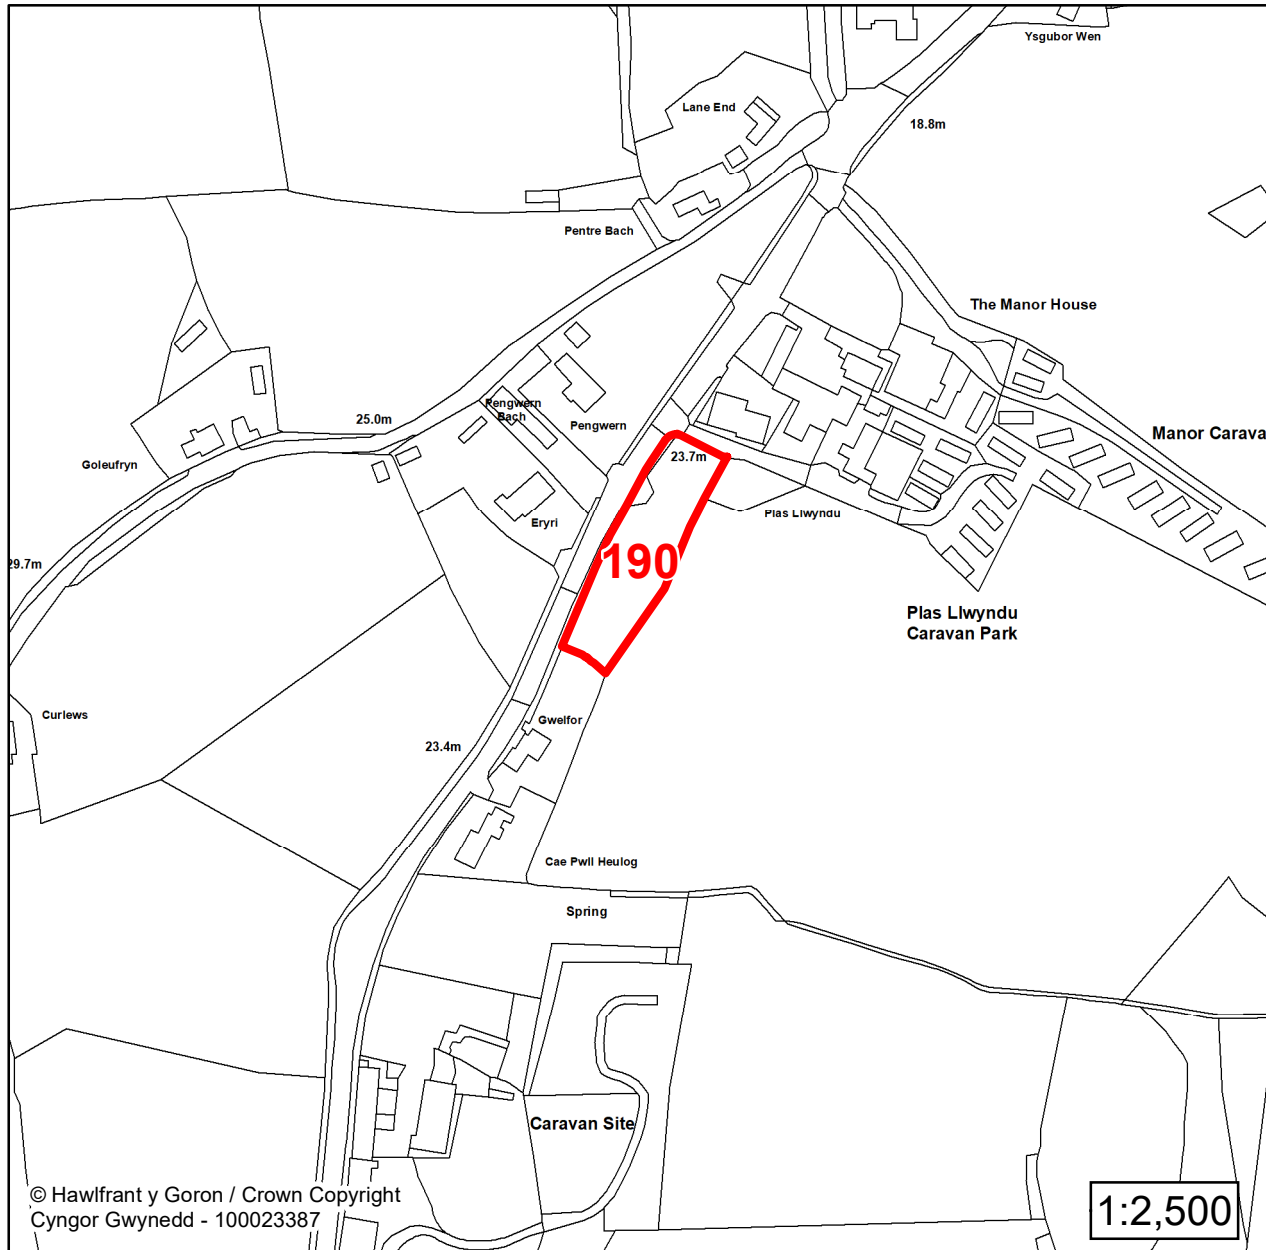

Cyfeirnod Grid / Grid Reference:

230855 327423

Maint (ha) / Size (ha):

0.31

Defnydd â Awgrymir / Suggested Use:

Tai / Housing

**CYNLLUN DATBLYGU LLEOL
GWYNEDD
LOCAL DEVELOPMENT PLAN
(2024-2039)**

**Cofrestr Safleoedd Posib
Candidate Site Register**