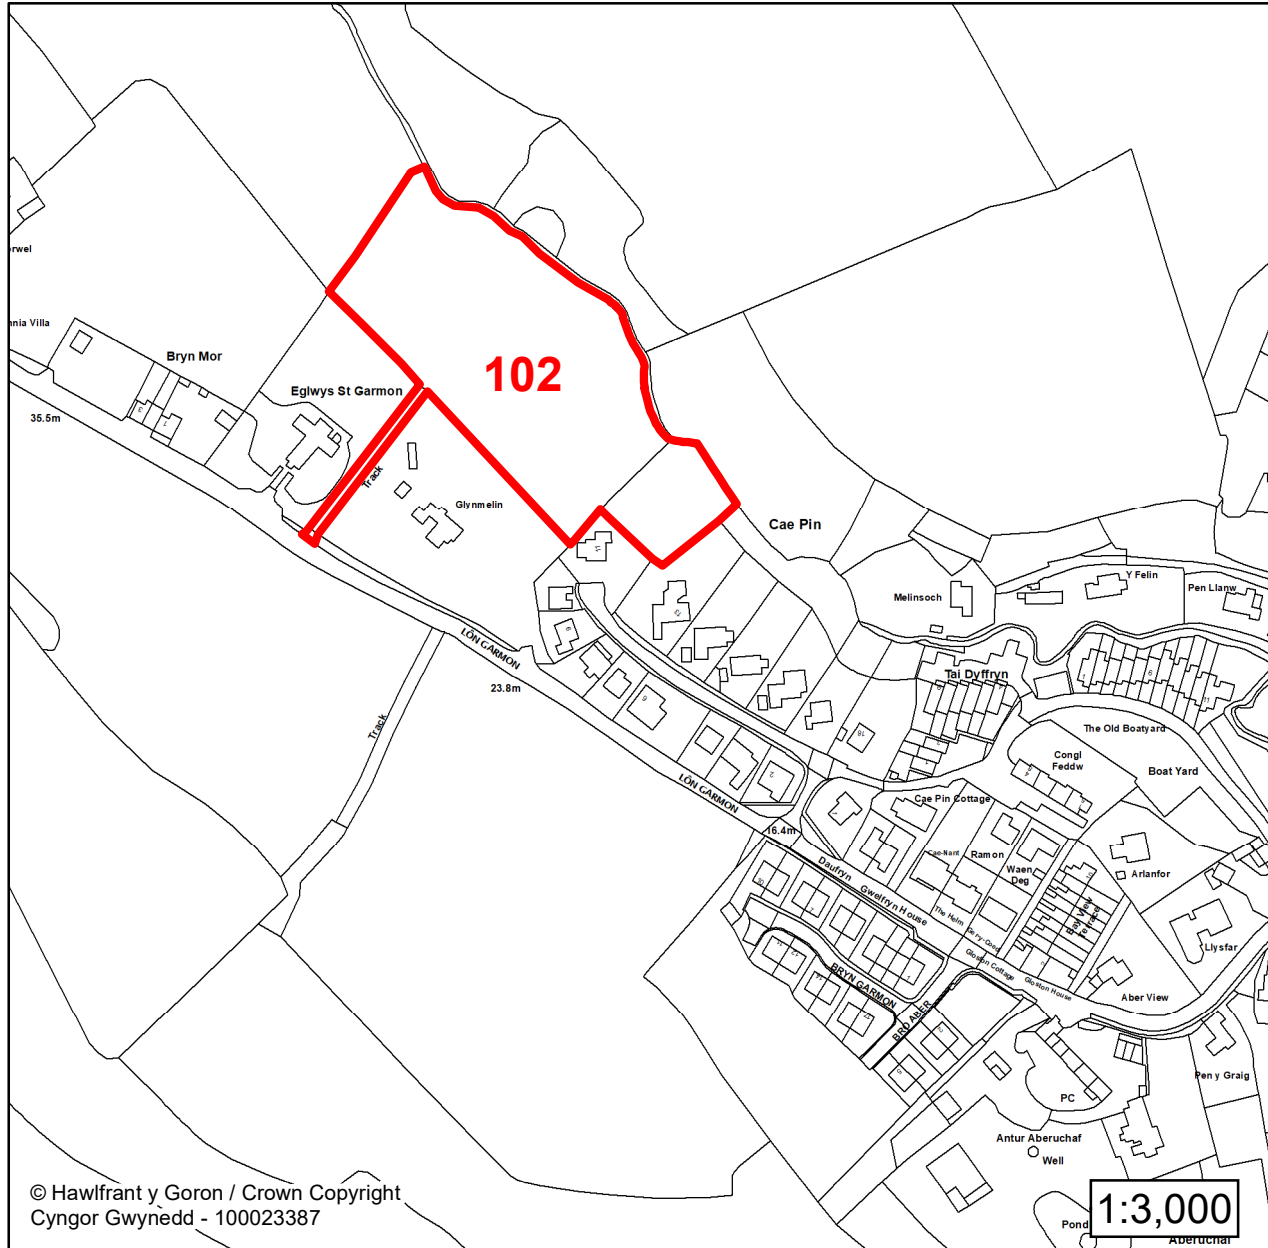

**CYNLLUN DATBLYGU LLEOL
GWYNEDD
LOCAL DEVELOPMENT PLAN
(2024-2039)**

**Cofrestr Safleoedd Posib
Candidate Site Register**

Manylion / Details

Cyfeirnod/ Reference:
14

Enw'r Safle / Site Name:
Iard Llwyn Du Yard

Lleoliad / Location:
Abersoch

Cyfeirnod Grid / Grid Reference:
230821 327396

Maint (ha) / Size (ha):
0.31

Defnydd â Awgrymir / Suggested Use:
Cyflogaeth / Employment

1:3,000

**CYNLLUN DATBLYGU LLEOL
GWYNEDD
LOCAL DEVELOPMENT PLAN
(2024-2039)**

**Cofrestr Safleoedd Posib
Candidate Site Register**

Manylion / Details

Cyfeirnod/ Reference:
101

Enw'r Safle / Site Name:
**Tir ger / Land adj to Gweithdai Creigrir
Wen**

Lleoliad / Location:
Abersoch

Cyfeirnod Grid / Grid Reference:
230505 327834

Maint (ha) / Size (ha):
2.10

Defnydd â Awgrymir / Suggested Use:
Cyflogaeth / Employment

**CYNLLUN DATBLYGU LLEOL
GWYNEDD
LOCAL DEVELOPMENT PLAN
(2024-2039)**

**Cofrestr Safleoedd Posib
Candidate Site Register**