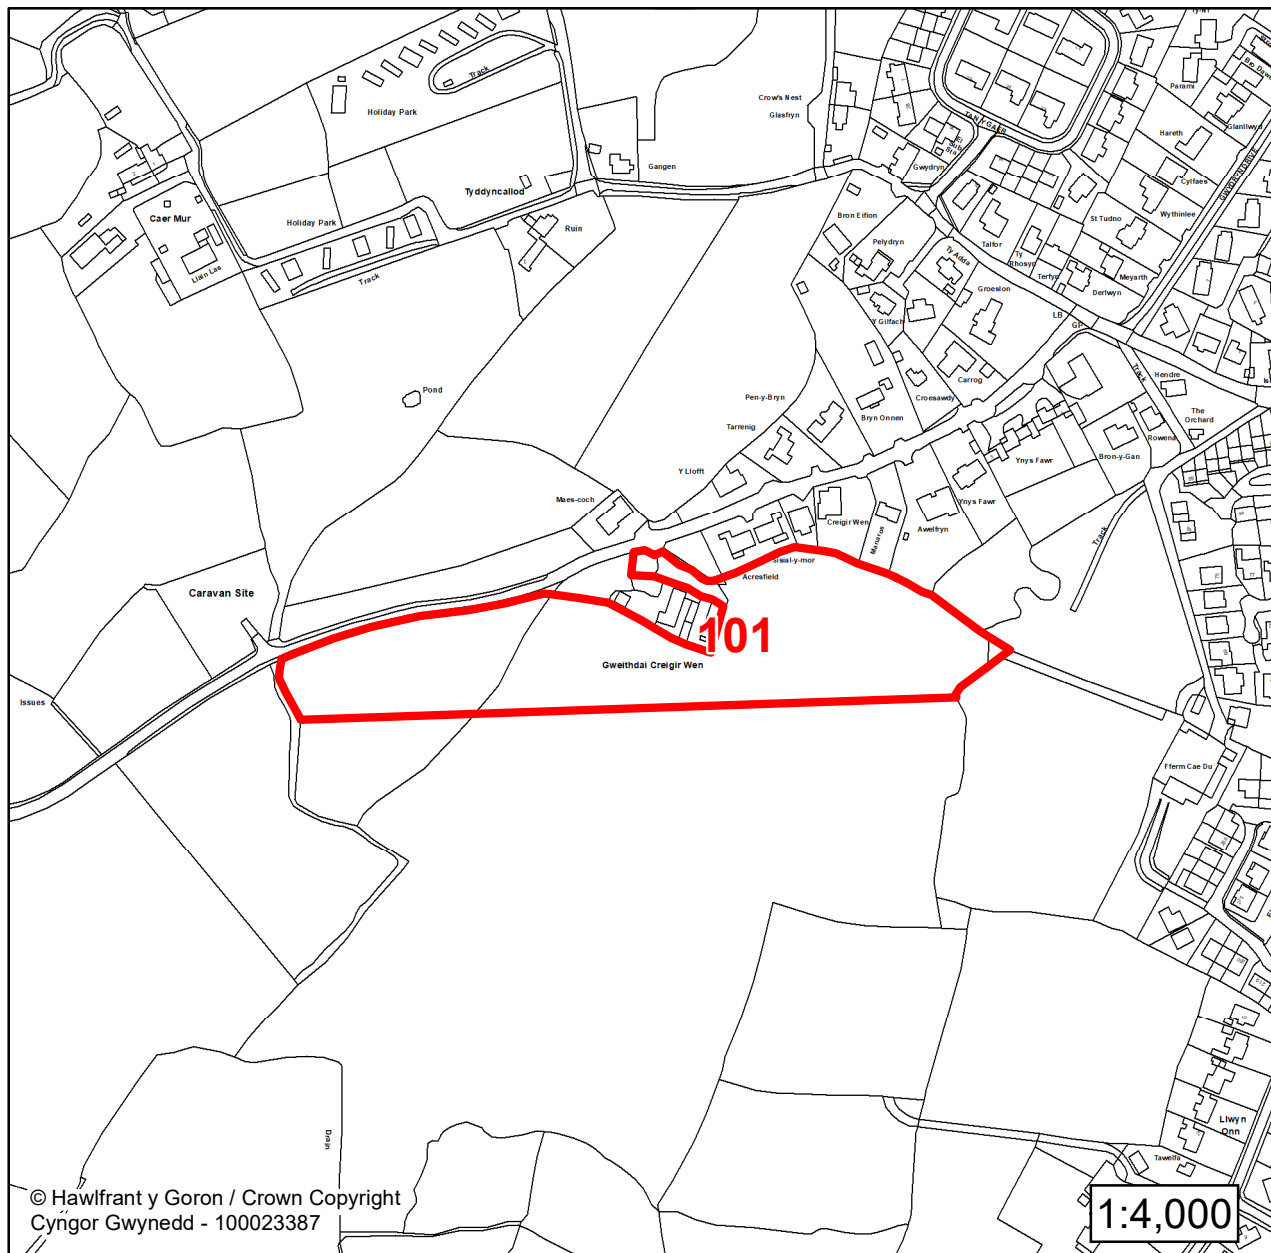

**CYNLLUN DATBLYGU LLEOL
GWYNEDD
LOCAL DEVELOPMENT PLAN
(2024-2039)**

**Cofrestr Safleoedd Posib
Candidate Site Register**

Manylion / Details

Cyfeirnod/ Reference:
14

Enw'r Safle / Site Name:
Iard Llwyn Du Yard

Lleoliad / Location:
Abersoch

Cyfeirnod Grid / Grid Reference:
230821 327396

Maint (ha) / Size (ha):
0.31

Defnydd â Awgrymir / Suggested Use:
Cyflogaeth / Employment

1:3,000

**CYNLLUN DATBLYGU LLEOL
GWYNEDD
LOCAL DEVELOPMENT PLAN
(2024-2039)**

**Cofrestr Safleoedd Posib
Candidate Site Register**

Manylion / Details

Cyfeirnod/ Reference:
101

Enw'r Safle / Site Name:
**Tir ger / Land adj to Gweithdai Creigrir
Wen**

Lleoliad / Location:
Abersoch

Cyfeirnod Grid / Grid Reference:
230505 327834