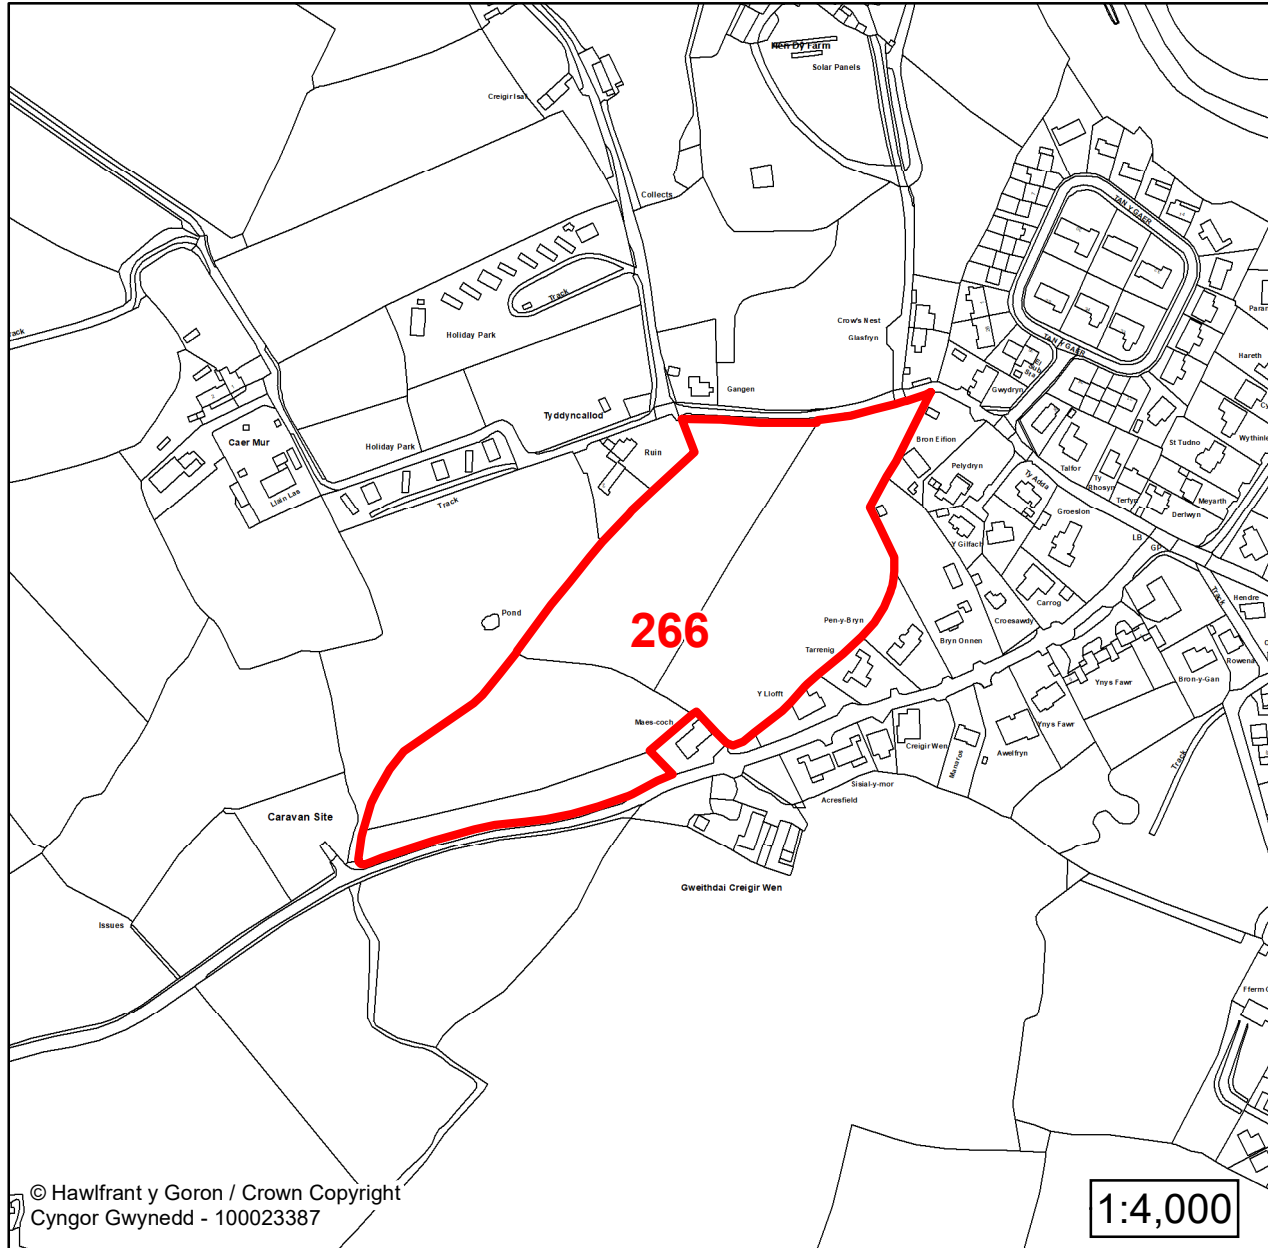

Lleoliad / Location:
Abersoch

Cyfeirnod Grid / Grid Reference:
230821 327396

Maint (ha) / Size (ha):
0.31

Defnydd â Awgrymir / Suggested Use:
Cyflogaeth / Employment

1:3,000

**CYNLLUN DATBLYGU LLEOL
GWYNEDD
LOCAL DEVELOPMENT PLAN
(2024-2039)**

231829 330684

Maint (ha) / Size (ha):

0.40

Defnydd â Awgrymir / Suggested Use:

Tai / Housing

**CYNLLUN DATBLYGU LLEOL
GWYNEDD
LOCAL DEVELOPMENT PLAN
(2024-2039)**

**Cofrestr Safleoedd Posib
Candidate Site Register**

Manylion / Details

Cyfeirnod/ Reference:
266

Enw'r Safle / Site Name:
Tir yn / Land at Hendy

Lleoliad / Location:
Abersoch

Cyfeirnod Grid / Grid Reference:
230471 327962

Maint (ha) / Size (ha):
3.22

Defnydd â Awgrymir / Suggested Use:
Tai / Housing

Lleoliad / Location:
Llanengan

Cyfeirnod Grid / Grid Reference:
229502 327195

Maint (ha) / Size (ha):
2.42

Defnydd â Awgrymir / Suggested Use:
Tai / Housing

**CYNLLUN DATBLYGU LLEOL
GWYNEDD
LOCAL DEVELOPMENT PLAN
(2024-2039)**