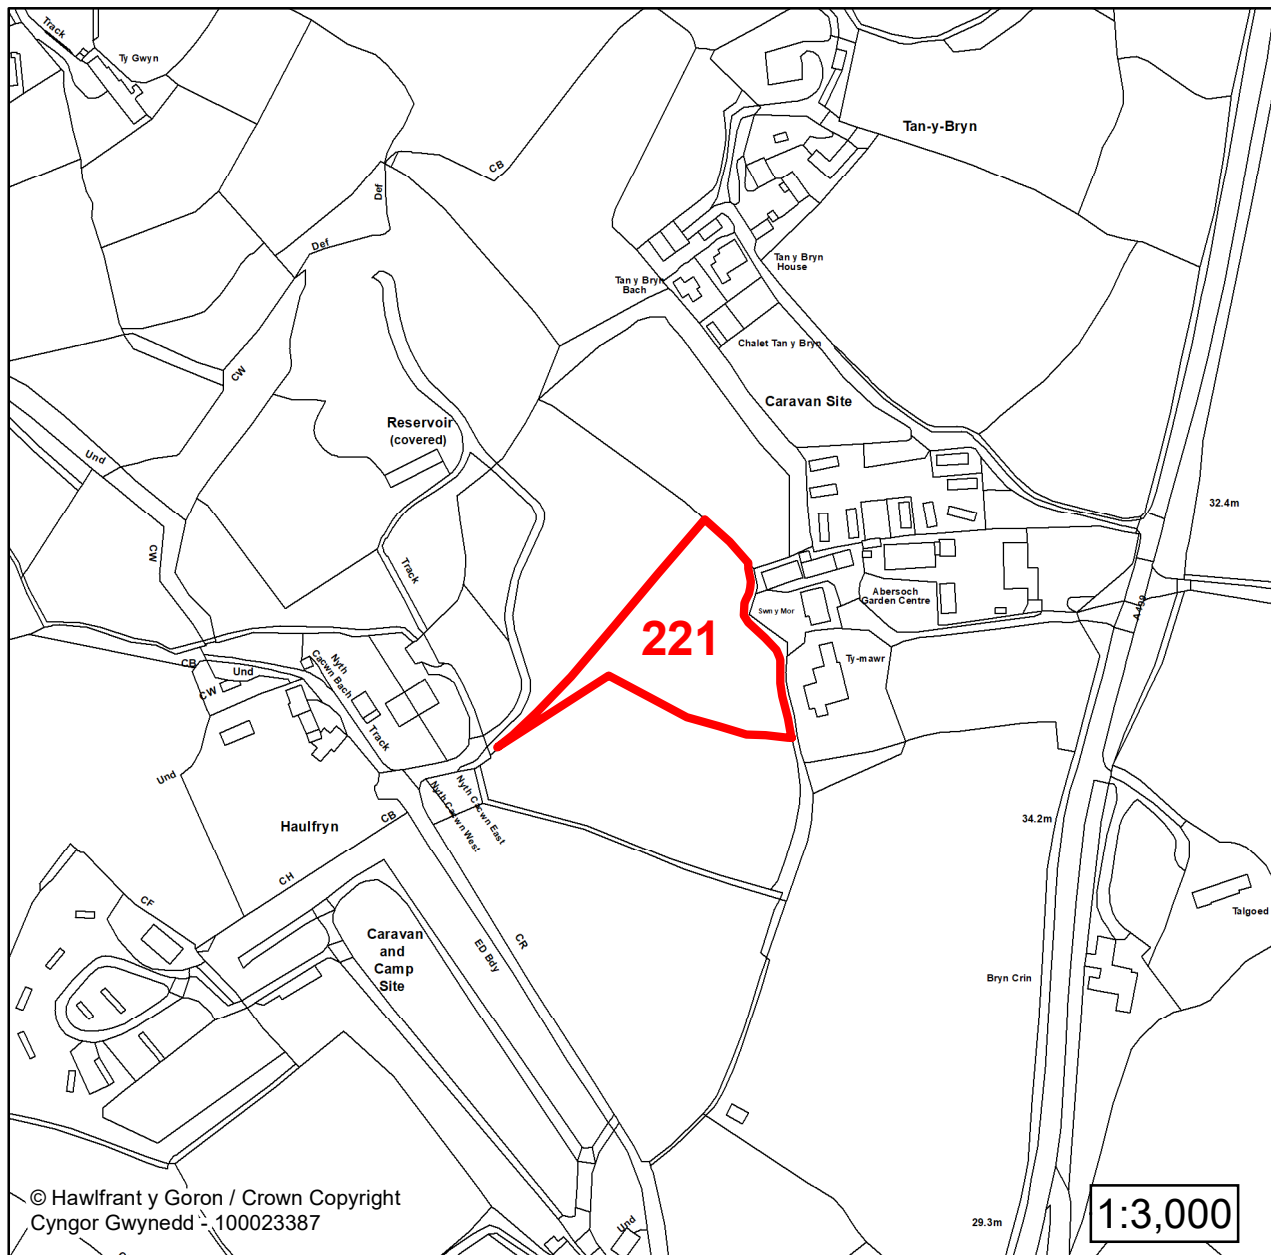

Lleoliad / Location:
Abersoch

Cyfeirnod Grid / Grid Reference:
230821 327396

Maint (ha) / Size (ha):
0.31

Defnydd â Awgrymir / Suggested Use:
Cyflogaeth / Employment

1:3,000

**CYNLLUN DATBLYGU LLEOL
GWYNEDD
LOCAL DEVELOPMENT PLAN
(2024-2039)**

230633 327179

Maint (ha) / Size (ha):

0.17

Defnydd â Awgrymir / Suggested Use:

Twristiaeth / Tourism

**CYNLLUN DATBLYGU LLEOL
GWYNEDD
LOCAL DEVELOPMENT PLAN
(2024-2039)**

**Cofrestr Safleoedd Posib
Candidate Site Register**

Manylion / Details

Cyfeirnod/ Reference:
266

Enw'r Safle / Site Name:
Tir yn / Land at Hendy

Lleoliad / Location:
Abersoch

Cyfeirnod Grid / Grid Reference:
230471 327962

Maint (ha) / Size (ha):
3.22

Defnydd â Awgrymir / Suggested Use:
Tai / Housing