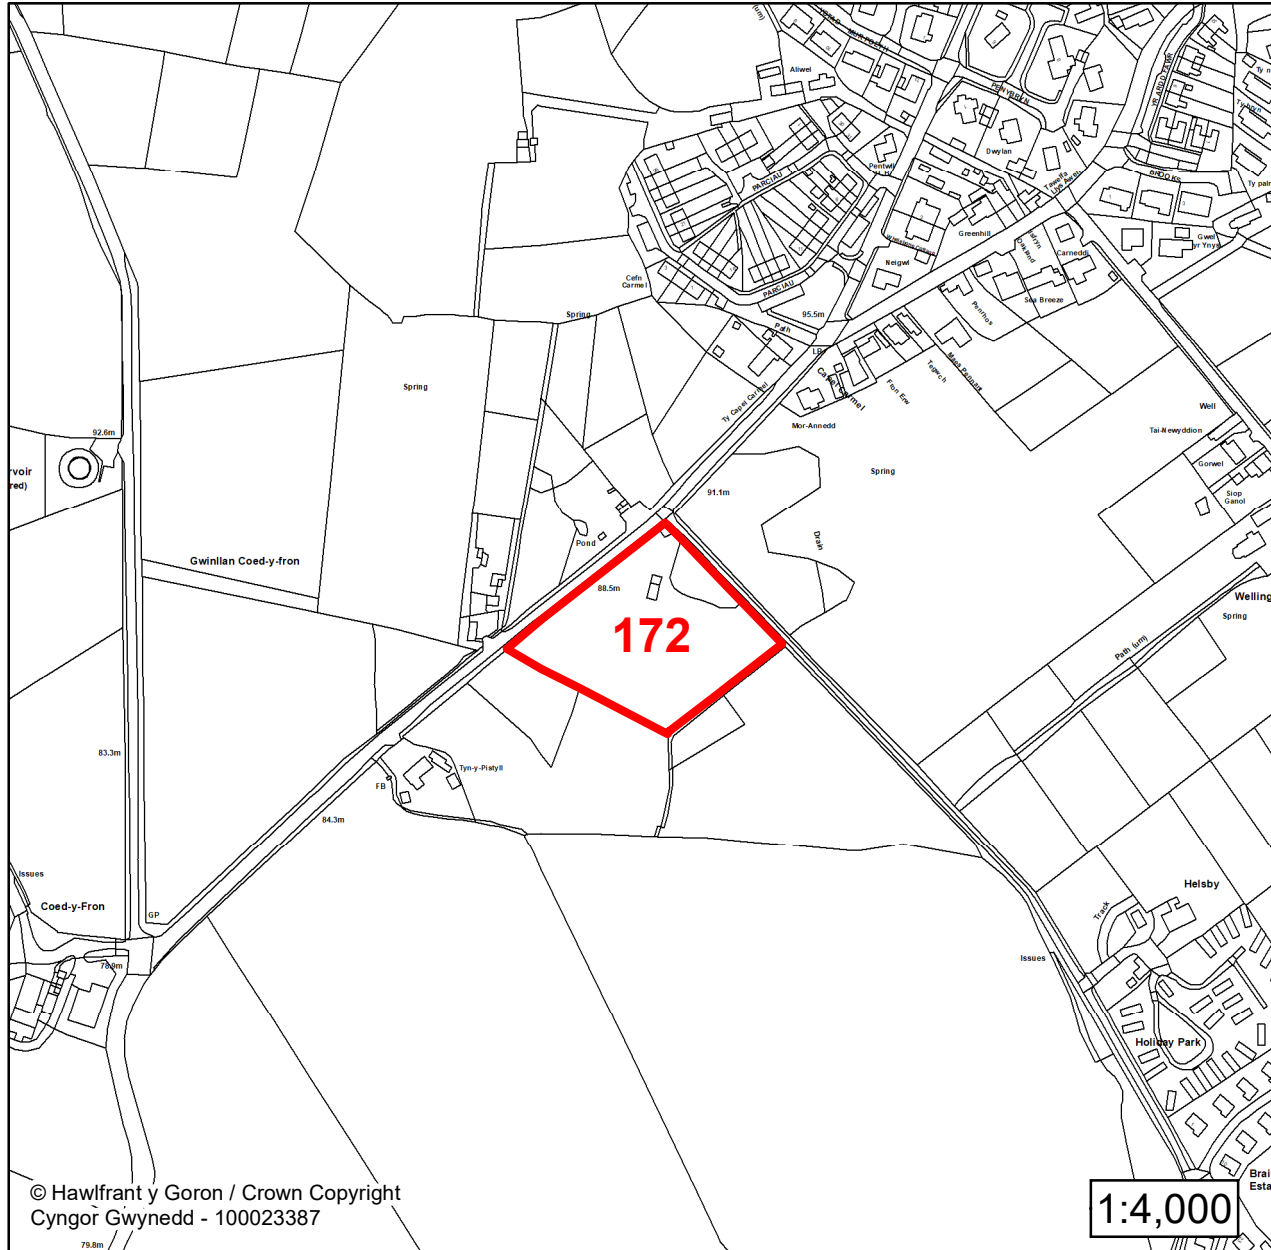

**CYNLLUN DATBLYGU LLEOL
GWYNEDD
LOCAL DEVELOPMENT PLAN
(2024-2039)**

**Cofrestr Safleoedd Posib
Candidate Site Register**

Manylion / Details

Cyfeirnod/ Reference:
172

Enw'r Safle / Site Name:
Tir i'r De o / Land to the South of Mynytho

Lleoliad / Location:
Mynytho

Cyfeirnod Grid / Grid Reference:
230058 330386

Maint (ha) / Size (ha):
0.82

Defnydd â Awgrymir / Suggested Use:
Tai / Housing