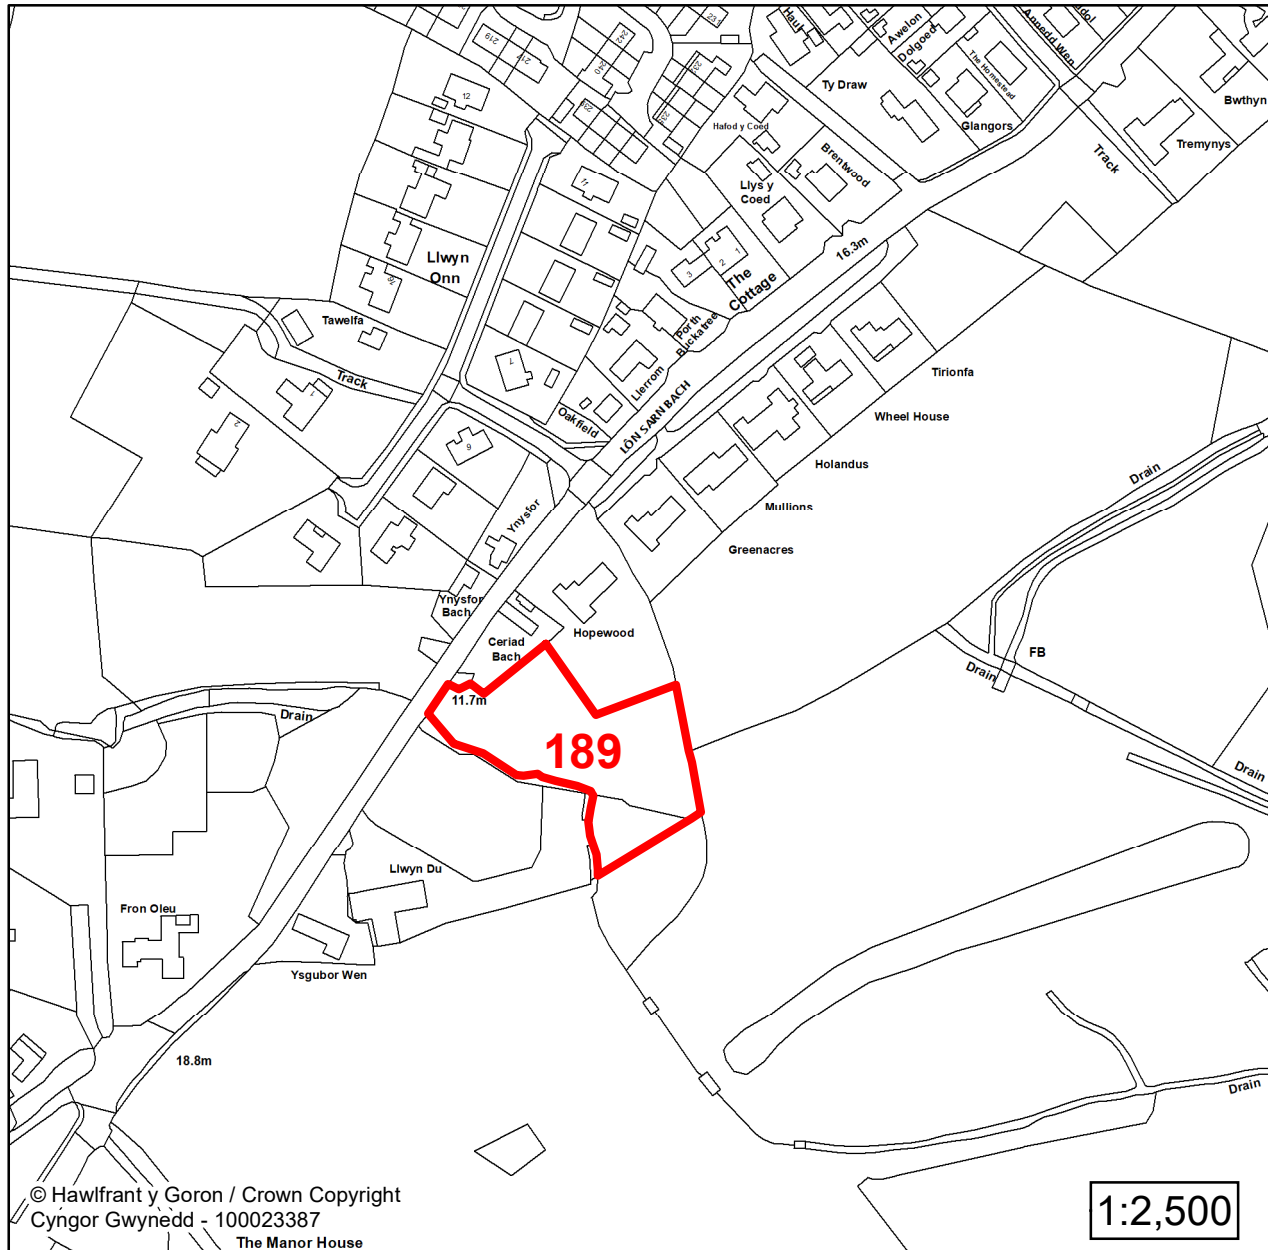

Lleoliad / Location:
Abersoch

Cyfeirnod Grid / Grid Reference:
230821 327396

Maint (ha) / Size (ha):
0.31

Defnydd â Awgrymir / Suggested Use:
Cyflogaeth / Employment

1:3,000

**CYNLLUN DATBLYGU LLEOL
GWYNEDD
LOCAL DEVELOPMENT PLAN
(2024-2039)**

Manylion / Details

Cyfeirnod/ Reference:
102

Enw'r Safle / Site Name:
Cae Capel St Garmon Field

Lleoliad / Location:
Abersoch

Cyfeirnod Grid / Grid Reference:
230967 328663

Maint (ha) / Size (ha):
1.15

Defnydd â Awgrymir / Suggested Use:
Tai / Housing

Lleoliad / Location:
Abersoch

Cyfeirnod Grid / Grid Reference:
230980 328491

Maint (ha) / Size (ha):
0.99

Defnydd â Awgrymir / Suggested Use:
Tai / Housing

**CYNLLUN DATBLYGU LLEOL
GWYNEDD
LOCAL DEVELOPMENT PLAN
(2024-2039)**

**Cofrestr Safleoedd Posib
Candidate Site Register**

Manylion / Details

Cyfeirnod/ Reference:

189

Enw'r Safle / Site Name:

Tir ger / Land adj to Liwyn Du

Lleoliad / Location:

Abersoch