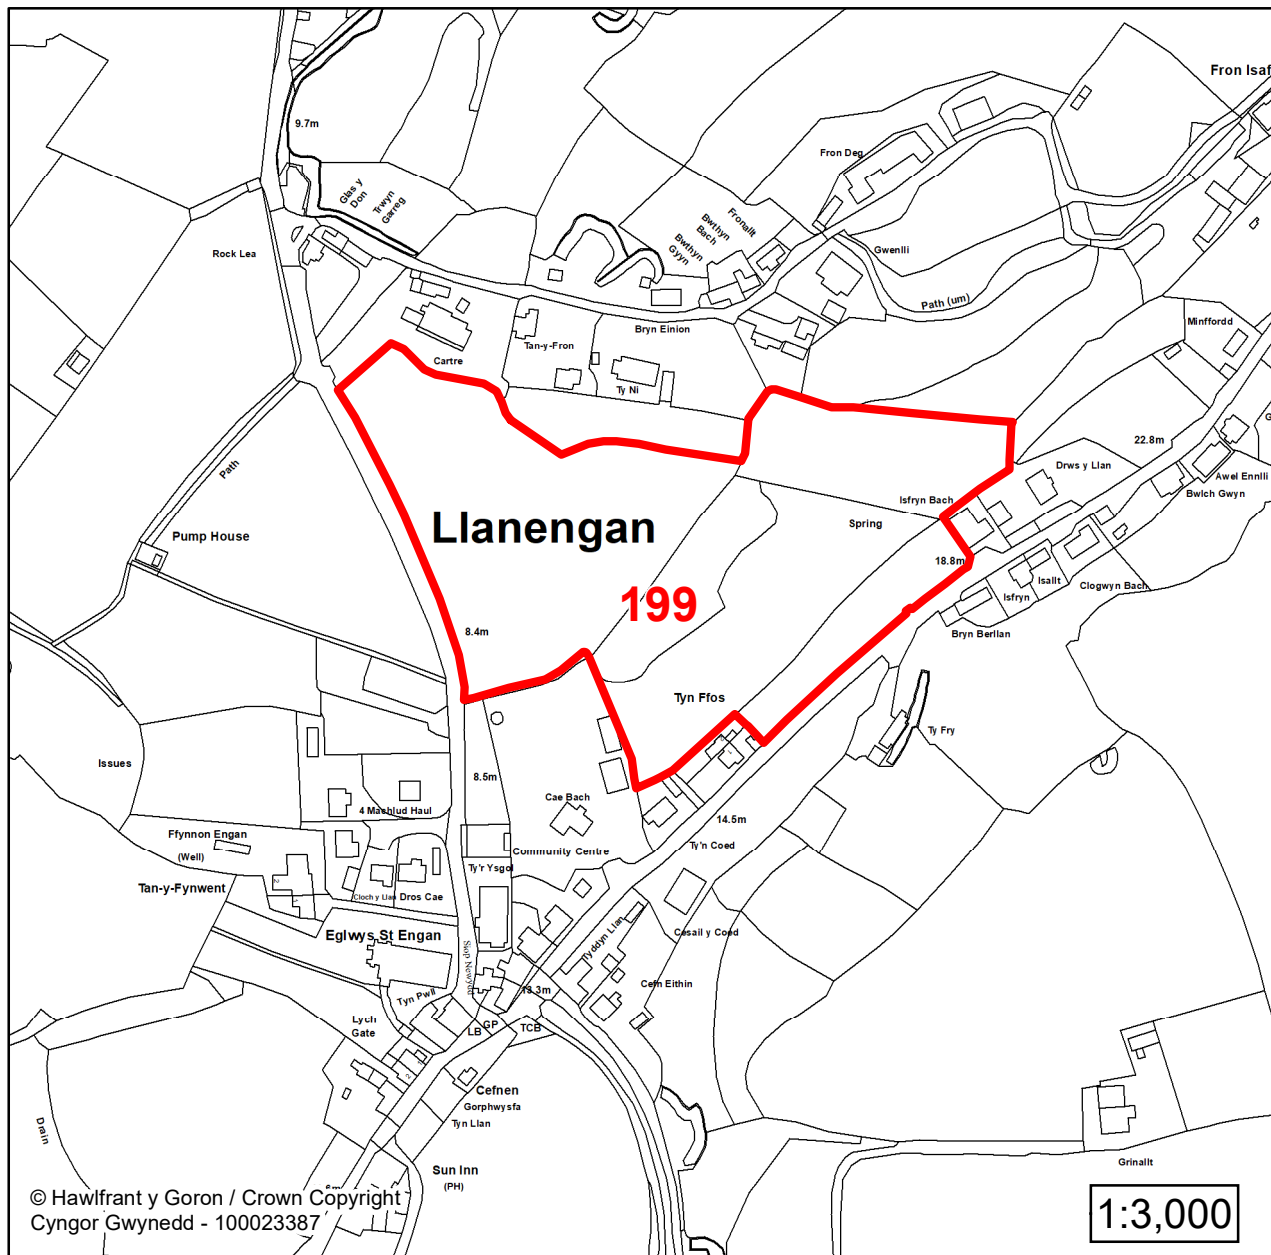

**CYNLLUN DATBLYGU LLEOL
GWYNEDD
LOCAL DEVELOPMENT PLAN
(2024-2039)**

**Cofrestr Safleoedd Posib
Candidate Site Register**

Manylion / Details

Cyfeirnod/ Reference:
199

Enw'r Safle / Site Name:
Tir yr Eglwys / Church Glebe Land

Lleoliad / Location:
Llanengan

Cyfeirnod Grid / Grid Reference:
229502 327195

Maint (ha) / Size (ha):
2.42

Defnydd â Awgrymir / Suggested Use:
Tai / Housing