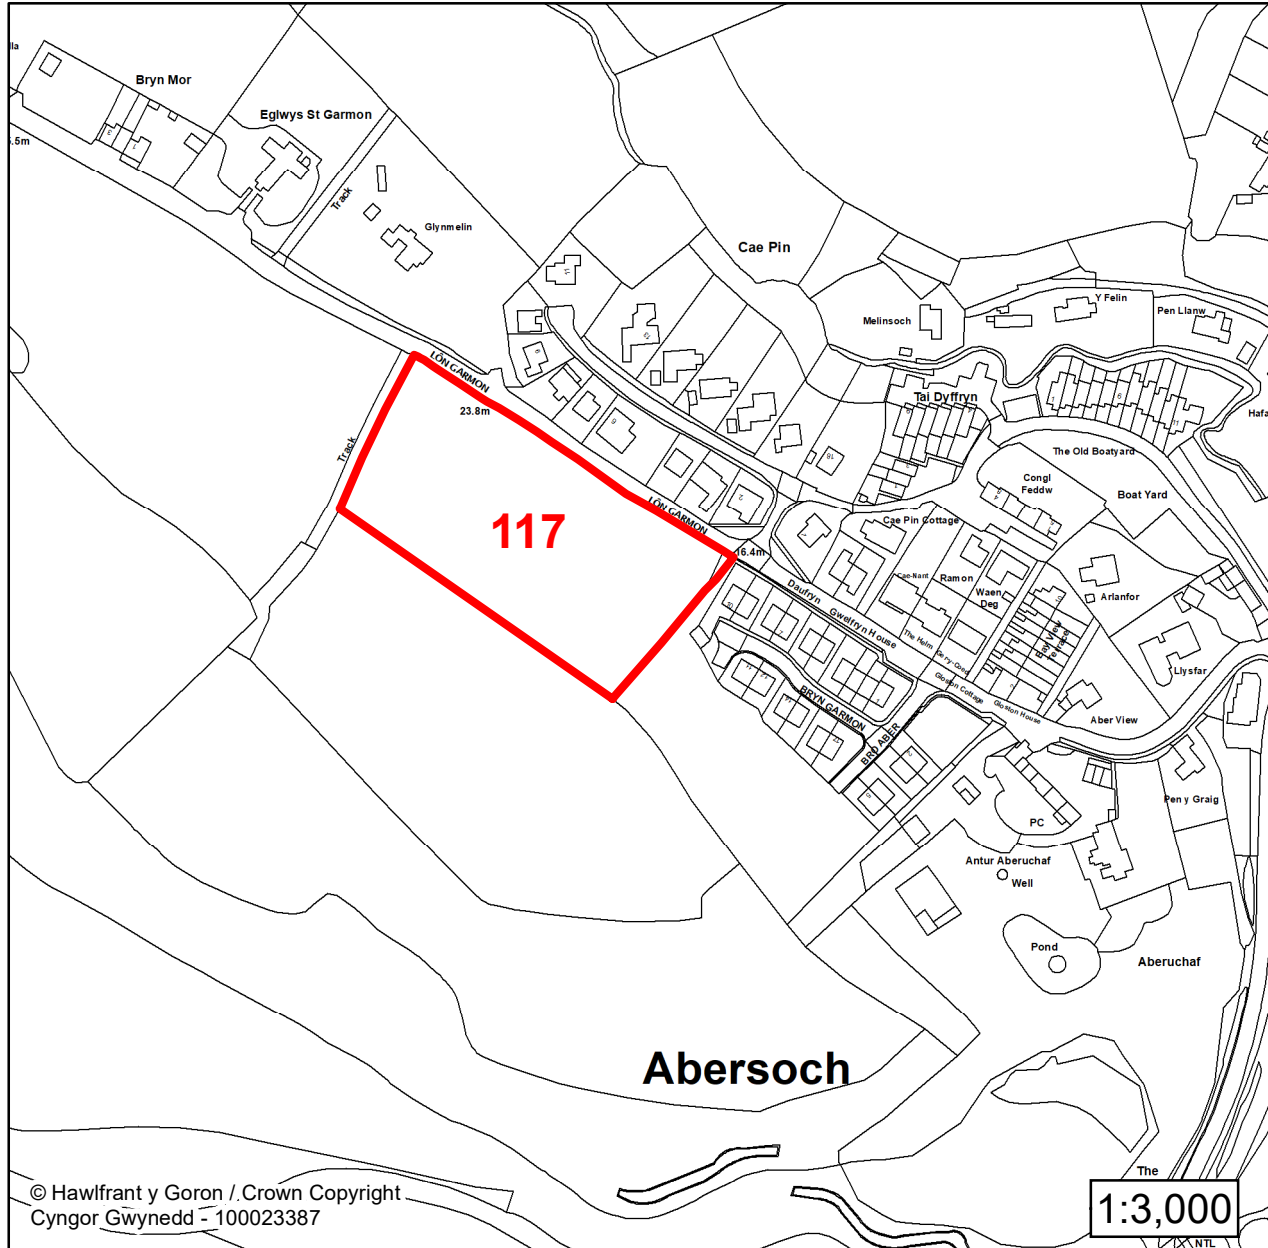

Lleoliad / Location:
Abersoch

Cyfeirnod Grid / Grid Reference:
230821 327396

Maint (ha) / Size (ha):
0.31

Defnydd â Awgrymir / Suggested Use:
Cyflogaeth / Employment

1:3,000

**CYNLLUN DATBLYGU LLEOL
GWYNEDD
LOCAL DEVELOPMENT PLAN
(2024-2039)**

Manylion / Details

Cyfeirnod/ Reference:
102

Enw'r Safle / Site Name:
Cae Capel St Garmon Field

Lleoliad / Location:
Abersoch

Cyfeirnod Grid / Grid Reference:
230967 328663

Maint (ha) / Size (ha):
1.15

Defnydd â Awgrymir / Suggested Use:
Tai / Housing

**CYNLLUN DATBLYGU LLEOL
GWYNEDD
LOCAL DEVELOPMENT PLAN
(2024-2039)**

**Cofrestr Safleoedd Posib
Candidate Site Register**

Manylion / Details

Cyfeirnod/ Reference:
117

Enw'r Safle / Site Name:
Tir ger / Land adj to Lôn Garmon

Lleoliad / Location:
Abersoch

Cyfeirnod Grid / Grid Reference:
230980 328491

Maint (ha) / Size (ha):
0.99

Defnydd â Awgrymir / Suggested Use:
Tai / Housing

**CYNLLUN DATBLYGU LLEOL
GWYNEDD
LOCAL DEVELOPMENT PLAN
(2024-2039)**