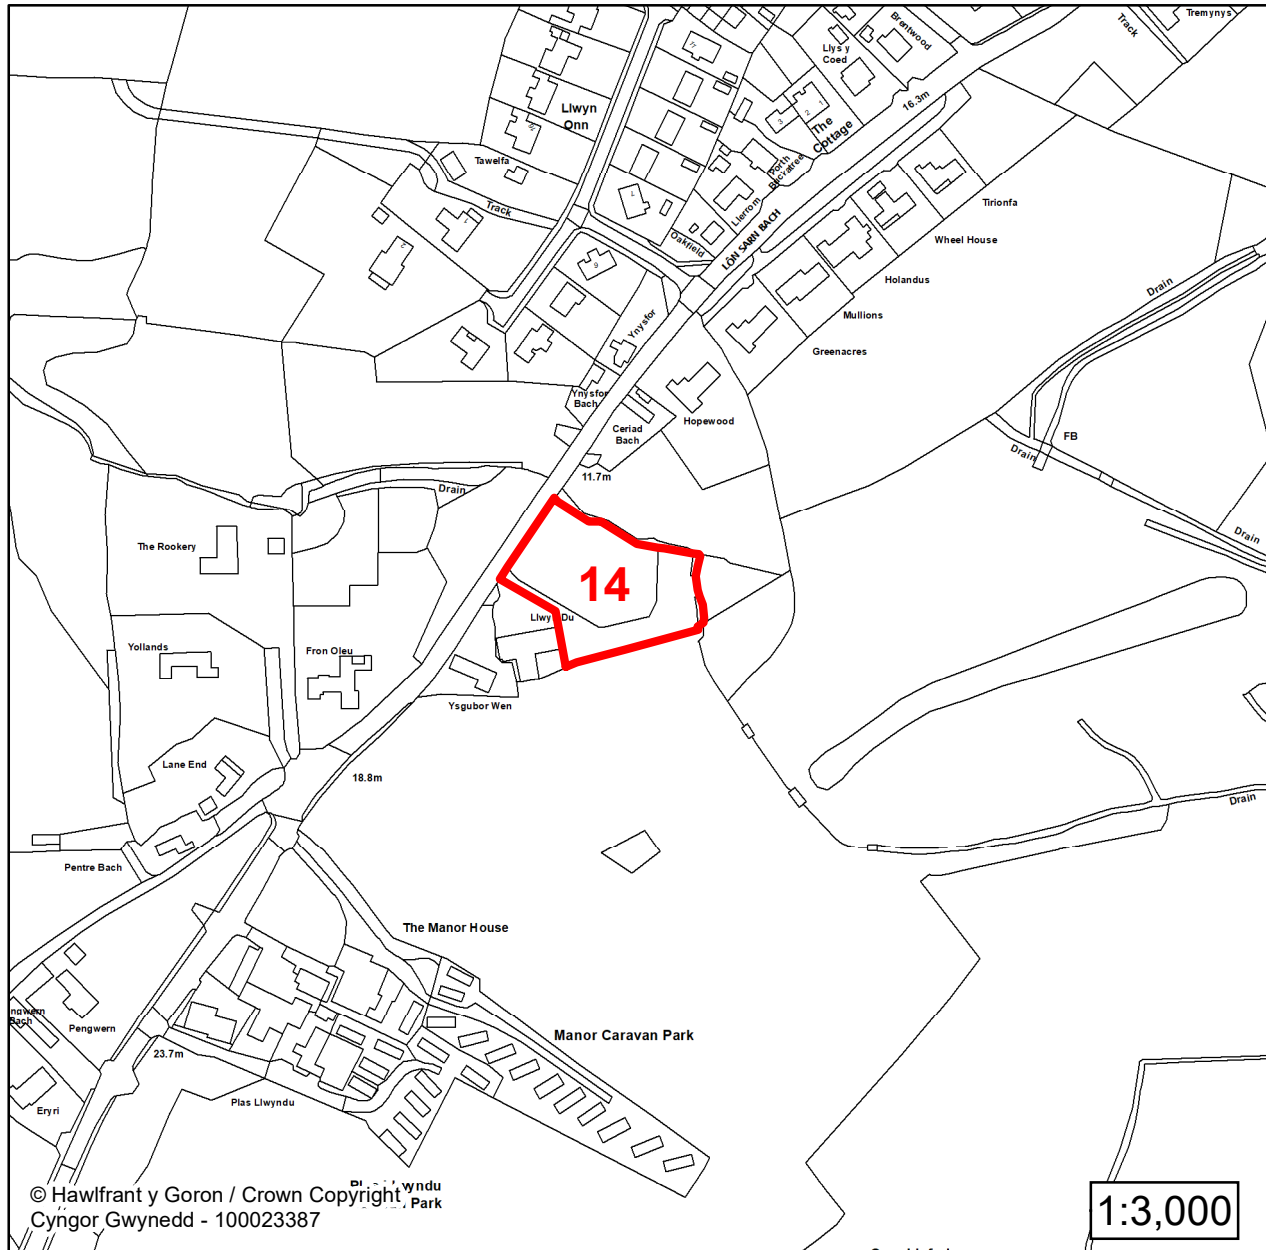

**CYNLLUN DATBLYGU LLEOL
GWYNEDD
LOCAL DEVELOPMENT PLAN
(2024-2039)**

**Cofrestr Safleoedd Posib
Candidate Site Register**

Manylion / Details

Cyfeirnod/ Reference:
14

Enw'r Safle / Site Name:
Iard Llwyn Du Yard

Lleoliad / Location:
Abersoch

Cyfeirnod Grid / Grid Reference:
230821 327396

Maint (ha) / Size (ha):
0.31

Defnydd â Awgrymir / Suggested Use:
Cyflogaeth / Employment

1:3,000

**CYNLLUN DATBLYGU LLEOL
GWYNEDD
LOCAL DEVELOPMENT PLAN
(2024-2039)**

**Cofrestr Safleoedd Posib
Candidate Site Register**

Manylion / Details

Cyfeirnod/ Reference:
101

Enw'r Safle / Site Name:
**Tir ger / Land adj to Gweithdai Creigrir
Wen**

Lleoliad / Location:
Abersoch

Cyfeirnod Grid / Grid Reference:
230505 327834

Manylion / Details

Cyfeirnod/ Reference:
266

Enw'r Safle / Site Name:
Tir yn / Land at Hendy

Lleoliad / Location:
Abersoch

Cyfeirnod Grid / Grid Reference:
230471 327962

Maint (ha) / Size (ha):
3.22

Defnydd â Awgrymir / Suggested Use:
Tai / Housing