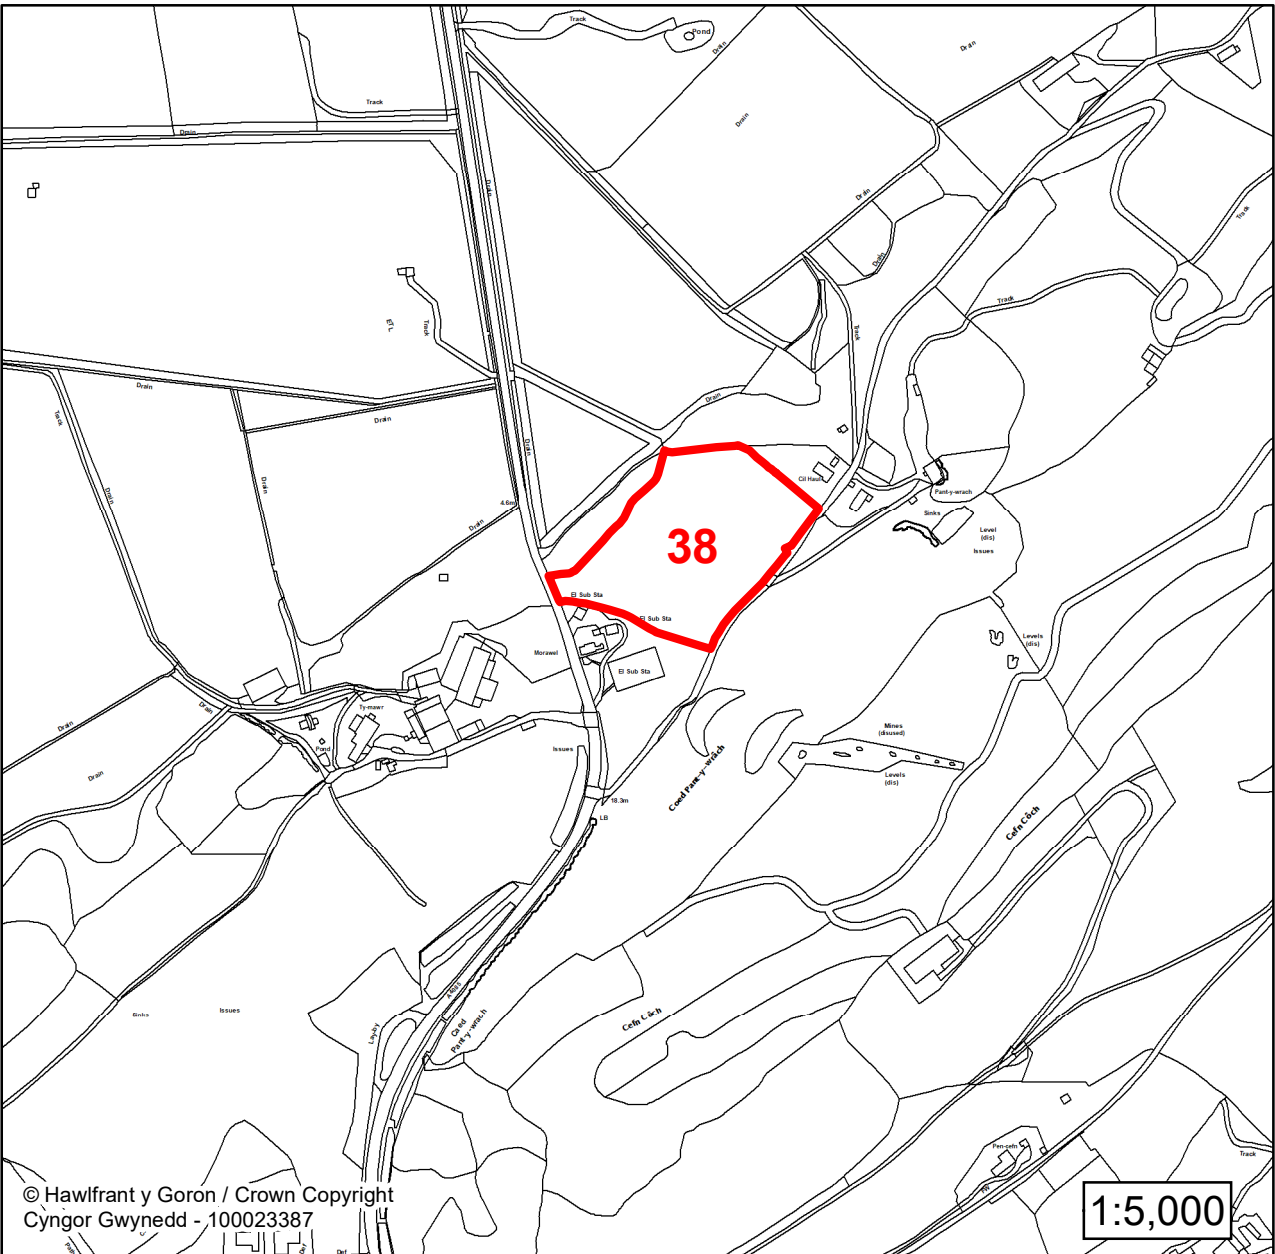

**CYNLLUN DATBLYGU LLEOL  
GWYNEDD  
LOCAL DEVELOPMENT PLAN  
(2024-2039)**

**Cofrestr Safleoedd Posib  
Candidate Site Register**

**Manylion / Details**

Cyfeirnod/ Reference:  
**38**

Enw'r Safle / Site Name:  
**Tir yn / Land at Cae Pant y Wrach**

Lleoliad / Location:  
**Penrhyndeudraeth**

Cyfeirnod Grid / Grid Reference:  
**261651 340301**

Maint (ha) / Size (ha):  
**1.30**

Defnydd â Awgrymir / Suggested Use:  
**Tai / Housing**