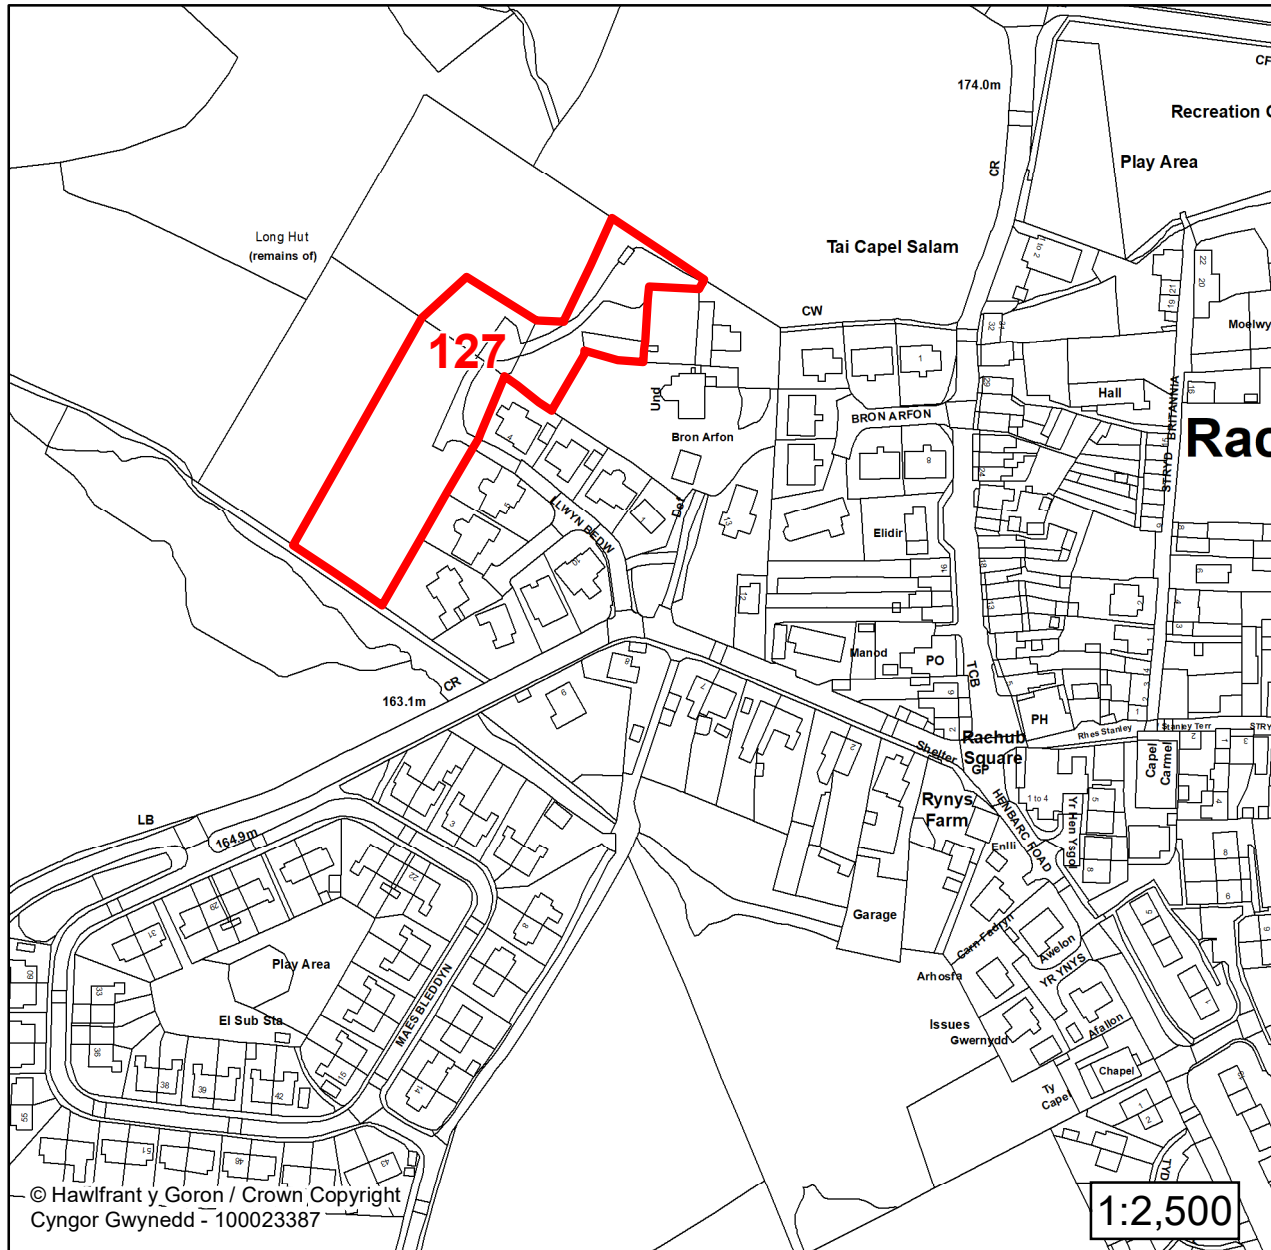

**CYNLLUN DATBLYGU LLEOL
GWYNEDD
LOCAL DEVELOPMENT PLAN
(2024-2039)**

**Cofrestr Safleoedd Posib
Candidate Site Register**

Manylion / Details

Cyfeirnod/ Reference:

127

Enw'r Safle / Site Name:

Tir ger / Land adj to Llwyn Bedw

Lleoliad / Location:

Rachub

Cyfeirnod Grid / Grid Reference:

262094 368127

Maint (ha) / Size (ha):

0.52

Defnydd â Awgrymir / Suggested Use:

Tai / Housing

**CYNLLUN DATBLYGU LLEOL
GWYNEDD
LOCAL DEVELOPMENT PLAN
(2024-2039)**

**Cofrestr Safleoedd Posib
Candidate Site Register**

Manylion / Details

Cyfeirnod/ Reference:

252

Enw'r Safle / Site Name:

Tir ger / Land adj to Lôn Ddŵr

Lleoliad / Location:

Talybont

Cyfeirnod Grid / Grid Reference:

260450 370865

Maint (ha) / Size (ha):

0.41

Defnydd â Awgrymir / Suggested Use:

Tai / Housing