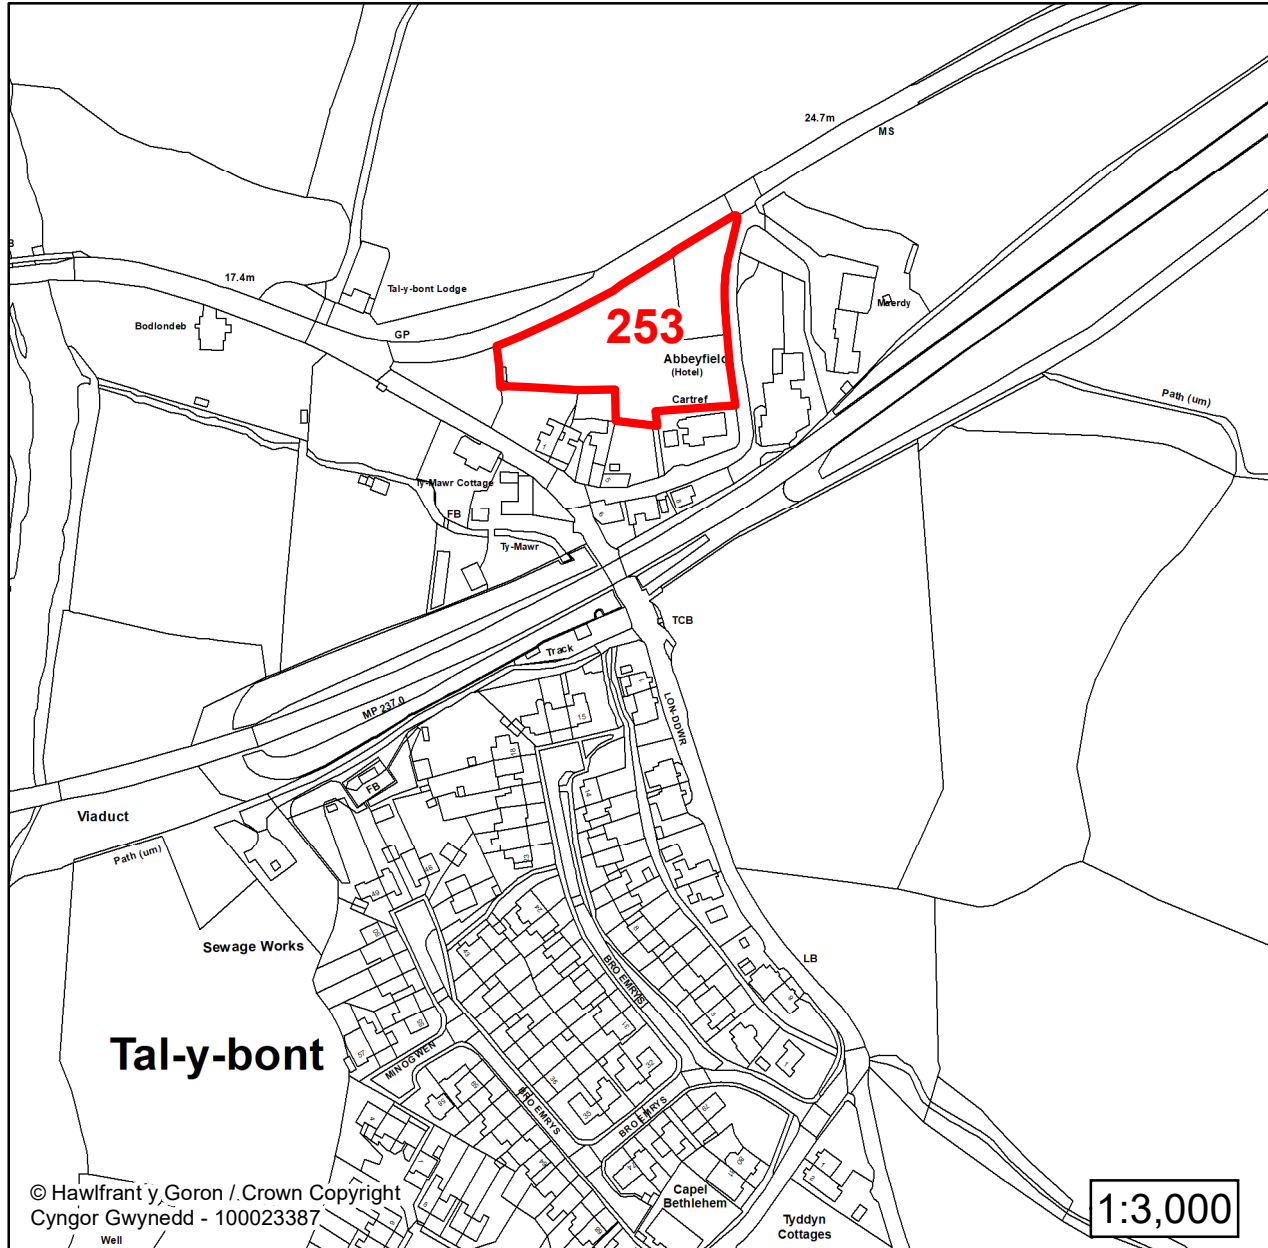

**CYNLLUN DATBLYGU LLEOL
GWYNEDD
LOCAL DEVELOPMENT PLAN
(2024-2039)**

**Cofrestr Safleoedd Posib
Candidate Site Register**

Manylion / Details

Cyfeirnod/ Reference:

253

Enw'r Safle / Site Name:

Tir ger y Gwesty / Land adj to the Hotel

Lleoliad / Location:

Talybont

Cyfeirnod Grid / Grid Reference:

260450 370865

Maint (ha) / Size (ha):

0.41

Defnydd â Awgrymir / Suggested Use:

Tai / Housing