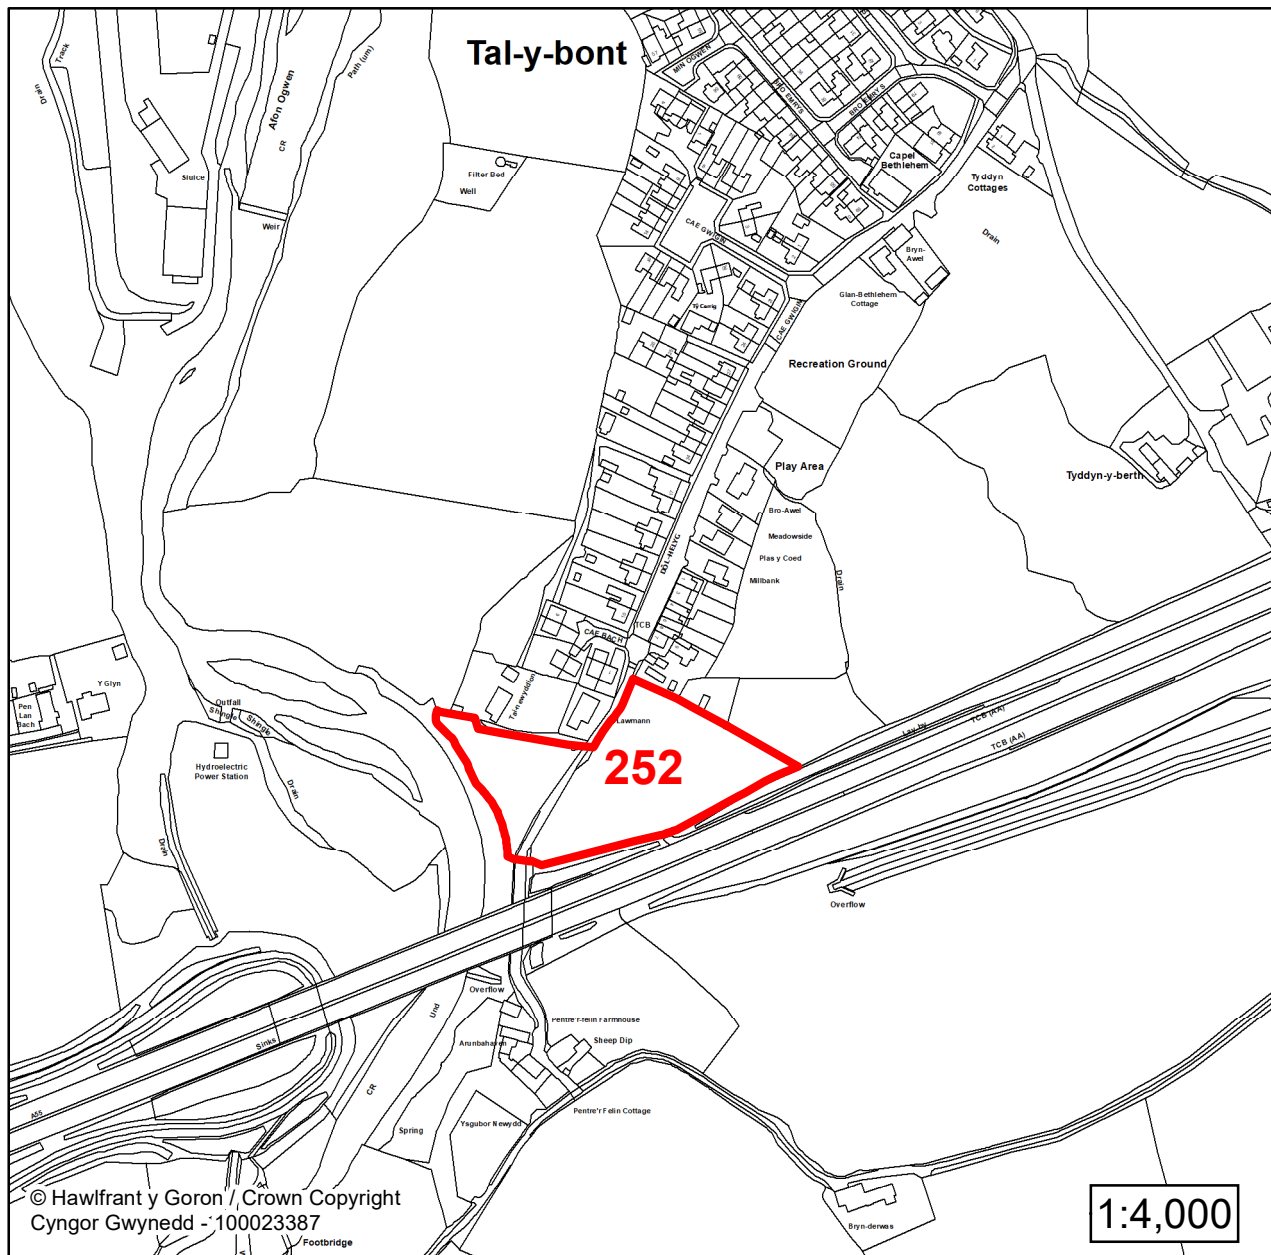

Lleoliad / Location:

Rachub

Cyfeirnod Grid / Grid Reference:

262094 368127

Maint (ha) / Size (ha):

0.52

Defnydd â Awgrymir / Suggested Use:

Tai / Housing

**CYNLLUN DATBLYGU LLEOL
GWYNEDD
LOCAL DEVELOPMENT PLAN
(2024-2039)**

**Cofrestr Safleoedd Posib
Candidate Site Register**

Manylion / Details

Cyfeirnod/ Reference:

252

Enw'r Safle / Site Name:

Tir ger / Land adj to Lôn Ddŵr

Lleoliad / Location:

Talybont

Cyfeirnod Grid / Grid Reference:

260317 370198

Maint (ha) / Size (ha):

0.93

Defnydd â Awgrymir / Suggested Use:

Tai / Housing

Lleoliad / Location:

Talybont

Cyfeirnod Grid / Grid Reference:

260450 370865

Maint (ha) / Size (ha):

0.41

Defnydd â Awgrymir / Suggested Use:

Tai / Housing