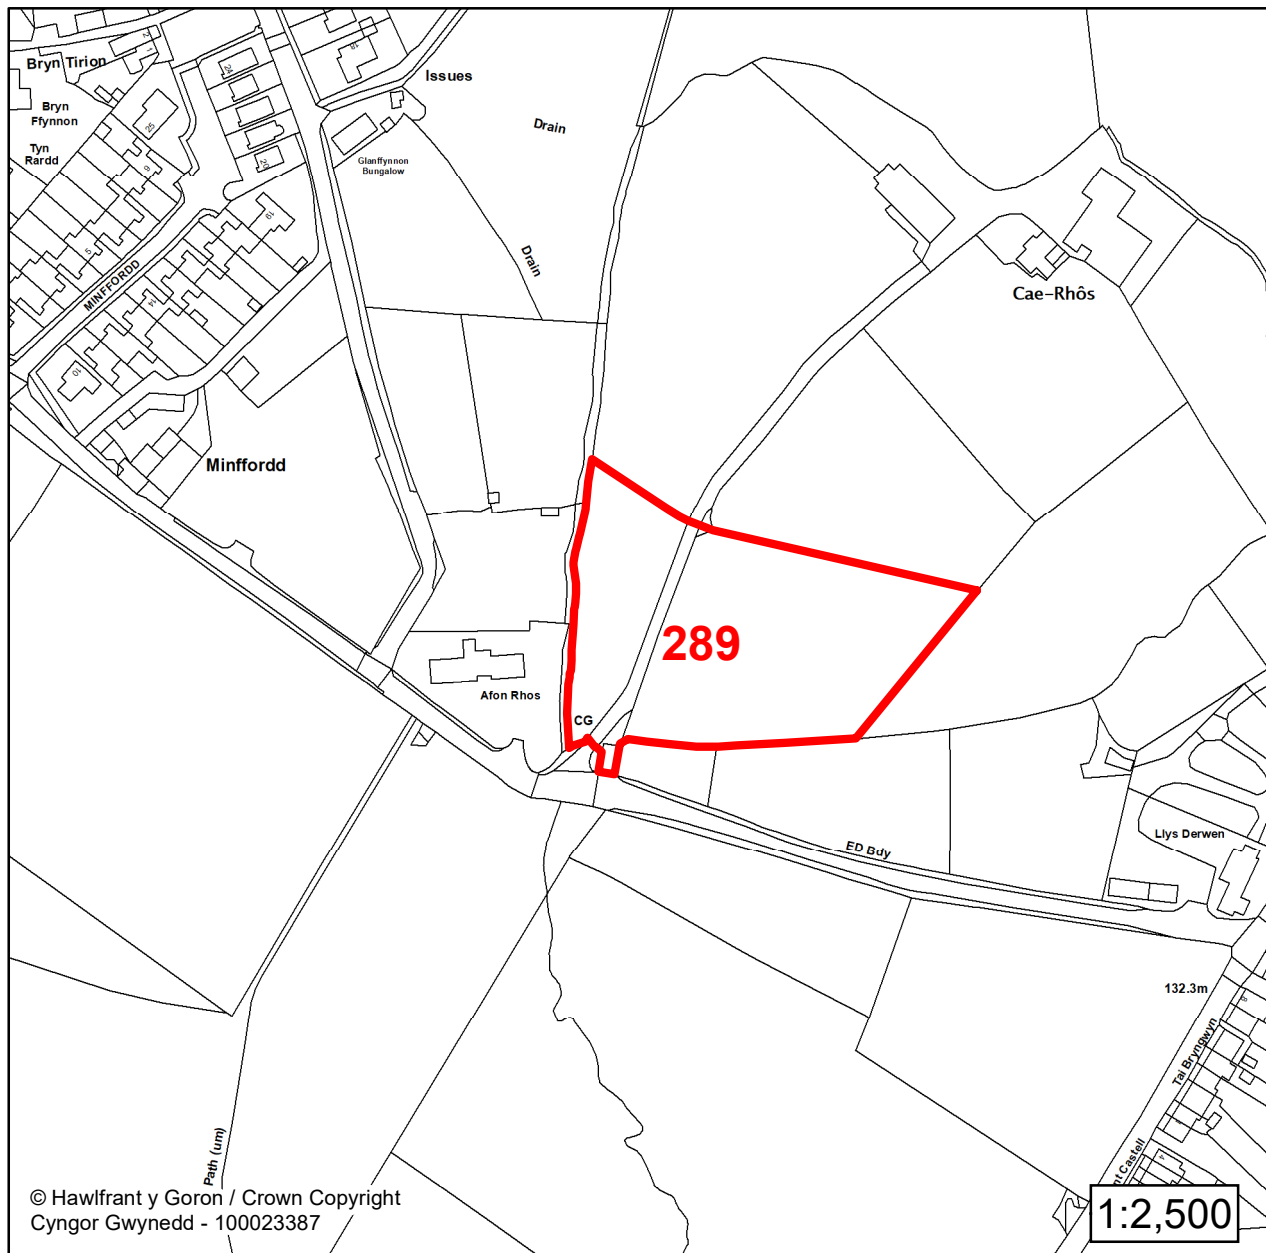

**CYNLLUN DATBLYGU LLEOL
GWYNEDD
LOCAL DEVELOPMENT PLAN
(2024-2039)**

**Cofrestr Safleoedd Posib
Candidate Site Register**

Manylion / Details

Cyfeirnod/ Reference:
289

Enw'r Safle / Site Name:
Tir yn / Land at Cae Rhos

Lleoliad / Location:
Llanrug

Cyfeirnod Grid / Grid Reference:
253732 362959

Maint (ha) / Size (ha):
0.80

Defnydd â Awgrymir / Suggested Use:
Tai / Housing