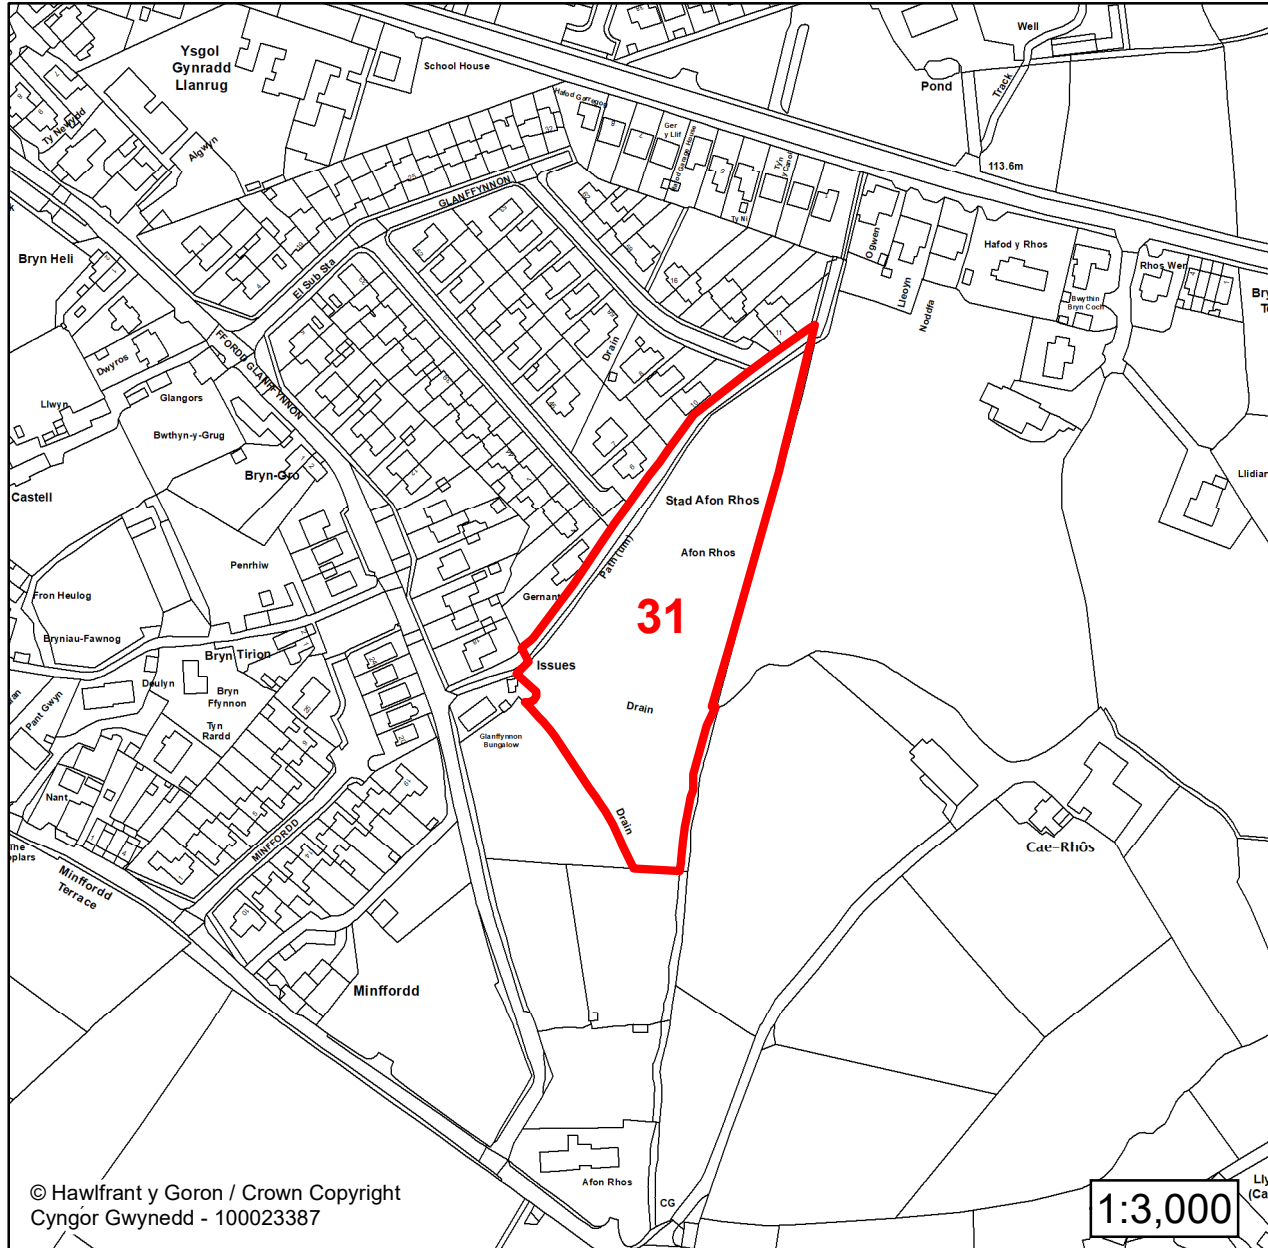

**CYNLLUN DATBLYGU LLEOL
GWYNEDD
LOCAL DEVELOPMENT PLAN
(2024-2039)**

**Cofrestr Safleoedd Posib
Candidate Site Register**

Manylion / Details

**Cyfeirnod/ Reference:
31**

**Enw'r Safle / Site Name:
Tir ger / Land adj to Ffordd Glanffynnon**

**Lleoliad / Location:
Llanrug**

**Cyfeirnod Grid / Grid Reference:
253683 363164**

**Maint (ha) / Size (ha):
1.08**

**Defnydd â Awgrymir / Suggested Use:
Tai / Housing**