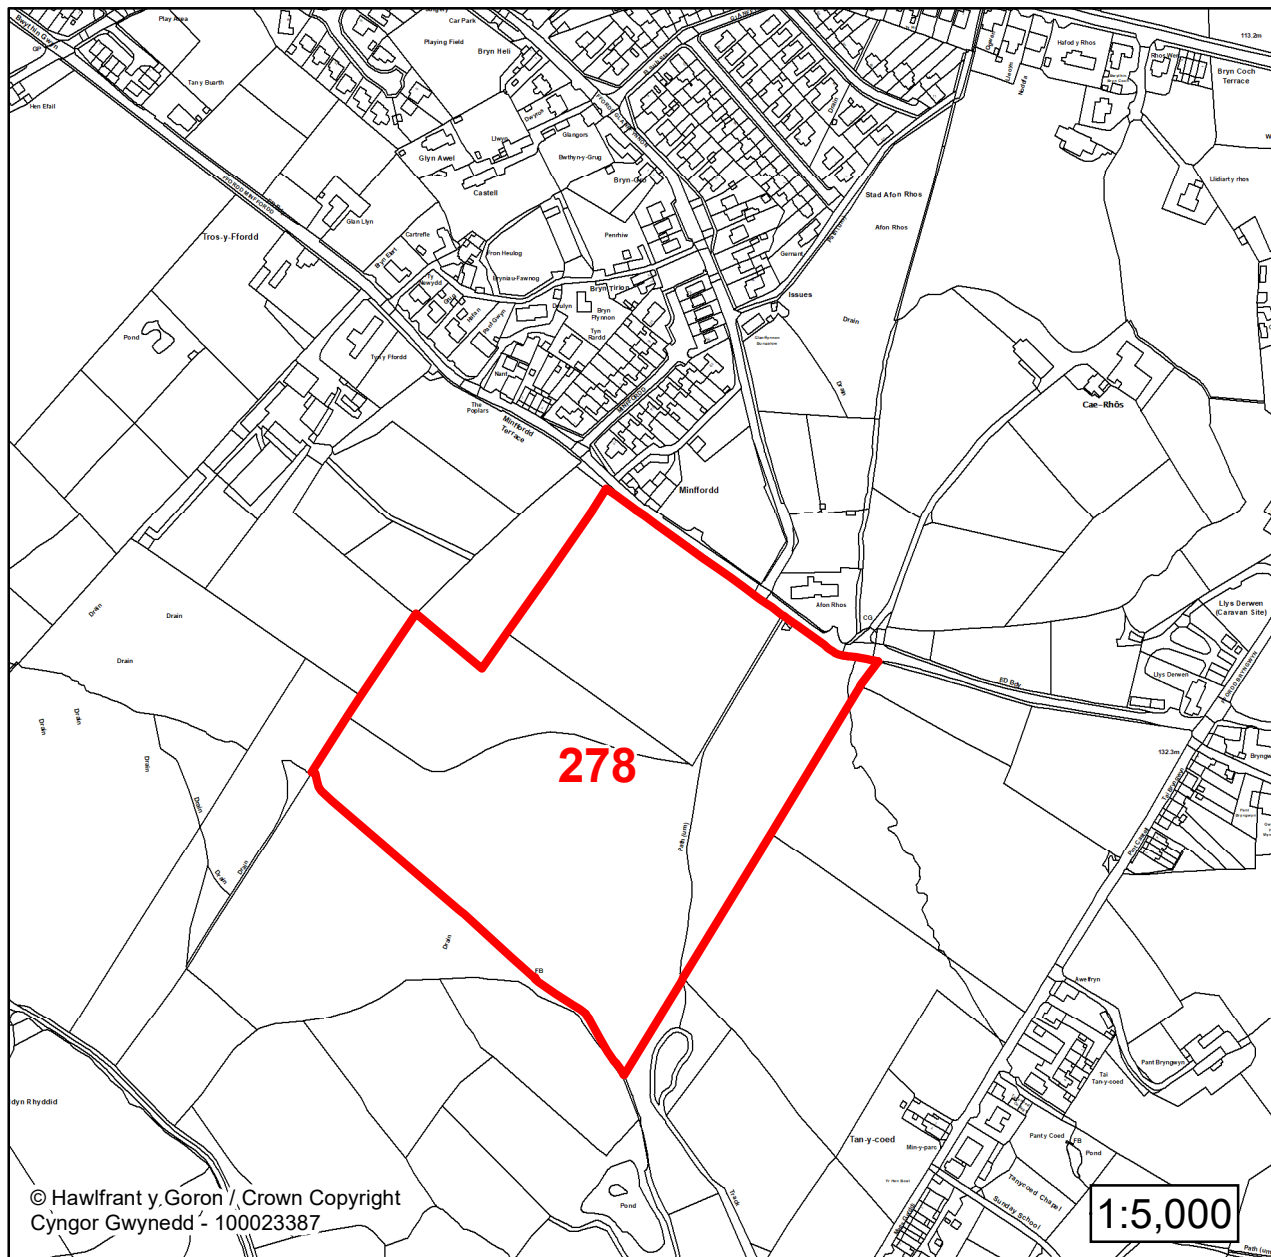

Cyfeirnod/ Reference:

219

Enw'r Safle / Site Name:

Pen y Bont

Lleoliad / Location:

Llanrug

Cyfeirnod Grid / Grid Reference:

254221 363602

Maint (ha) / Size (ha):

0.90

Defnydd â Awgrymir / Suggested Use:

Tai / Housing

**CYNLLUN DATBLYGU LLEOL
GWYNEDD
LOCAL DEVELOPMENT PLAN
(2024-2039)**

**Cofrestr Safleoedd Posib
Candidate Site Register**

Manylion / Details

Cyfeirnod/ Reference:
278

Enw'r Safle / Site Name:
Parc Minffordd

Lleoliad / Location:
Llanrug

Cyfeirnod Grid / Grid Reference:
253505 362833

Maint (ha) / Size (ha):
7.06

Defnydd â Awgrymir / Suggested Use:
Tai / Housing

Lleoliad / Location:
Llanrug

Cyfeirnod Grid / Grid Reference:
253732 362959

Maint (ha) / Size (ha):
0.80

Defnydd â Awgrymir / Suggested Use:
Tai / Housing