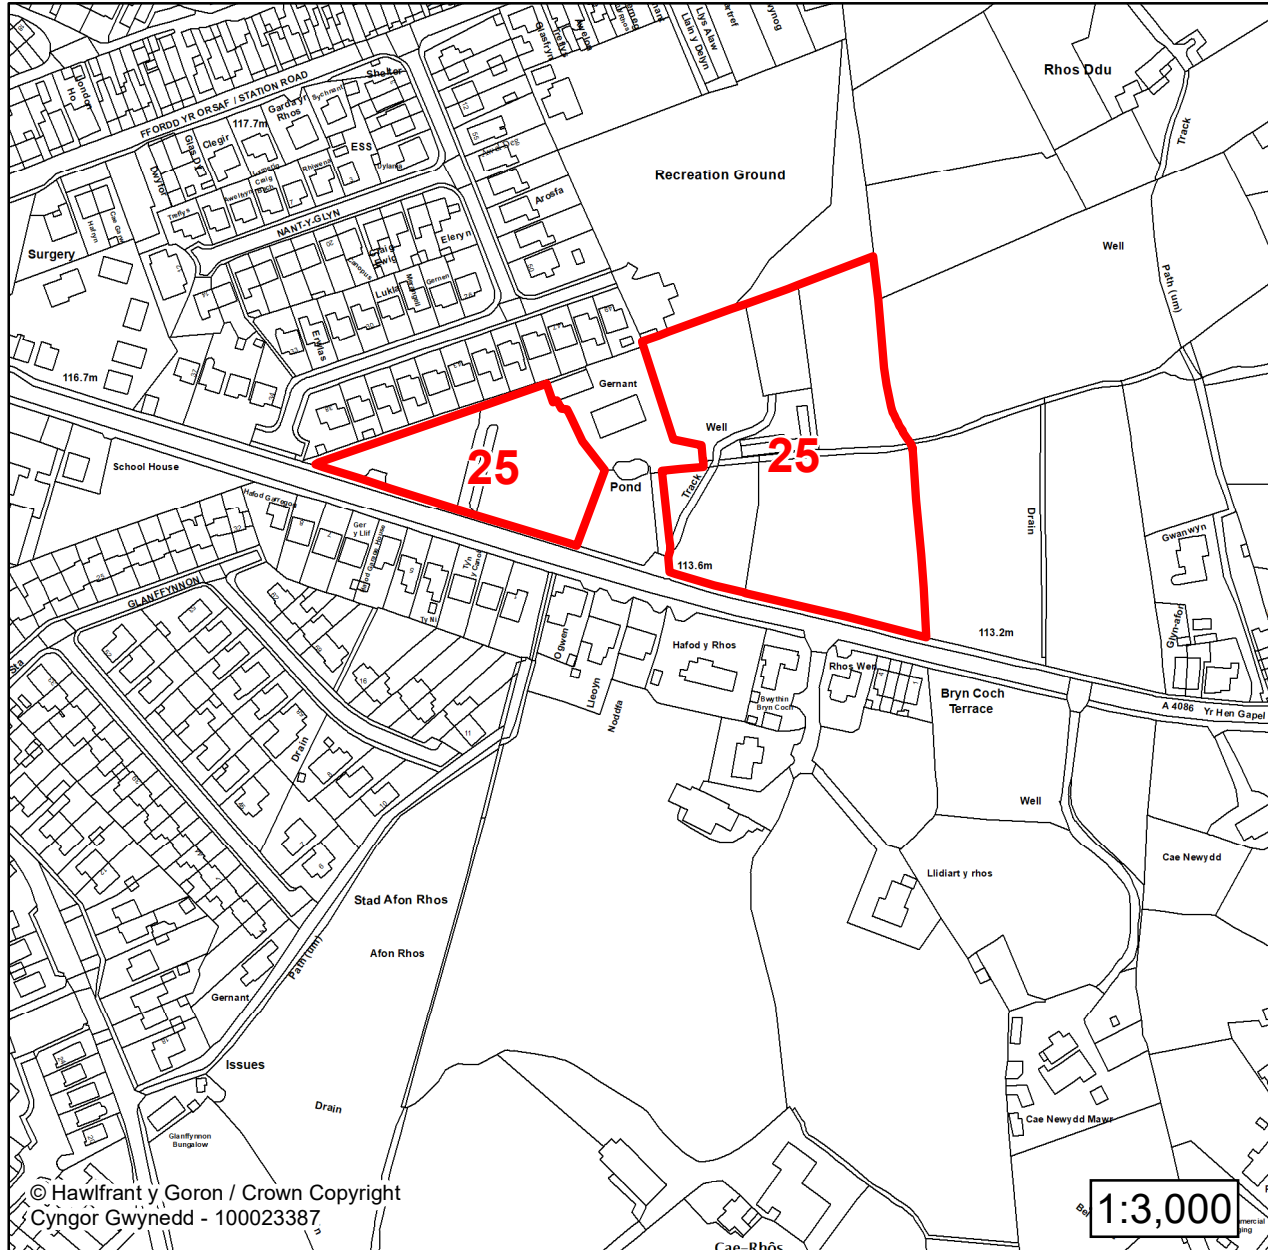

**CYNLLUN DATBLYGU LLEOL
GWYNEDD
LOCAL DEVELOPMENT PLAN
(2024-2039)**

**Cofrestr Safleoedd Posib
Candidate Site Register**

Manylion / Details

**Cyfeirnod/ Reference:
25**

**Enw'r Safle / Site Name:
Tir ger Teras Plastirion / Land adj to
Plastirion Terrace**

**Lleoliad / Location:
Llanrug**

**Cyfeirnod Grid / Grid Reference:
253828 363384**

**Maint (ha) / Size (ha):
1.52**

**Defnydd â Awgrymir / Suggested Use:
Tai / Housing**