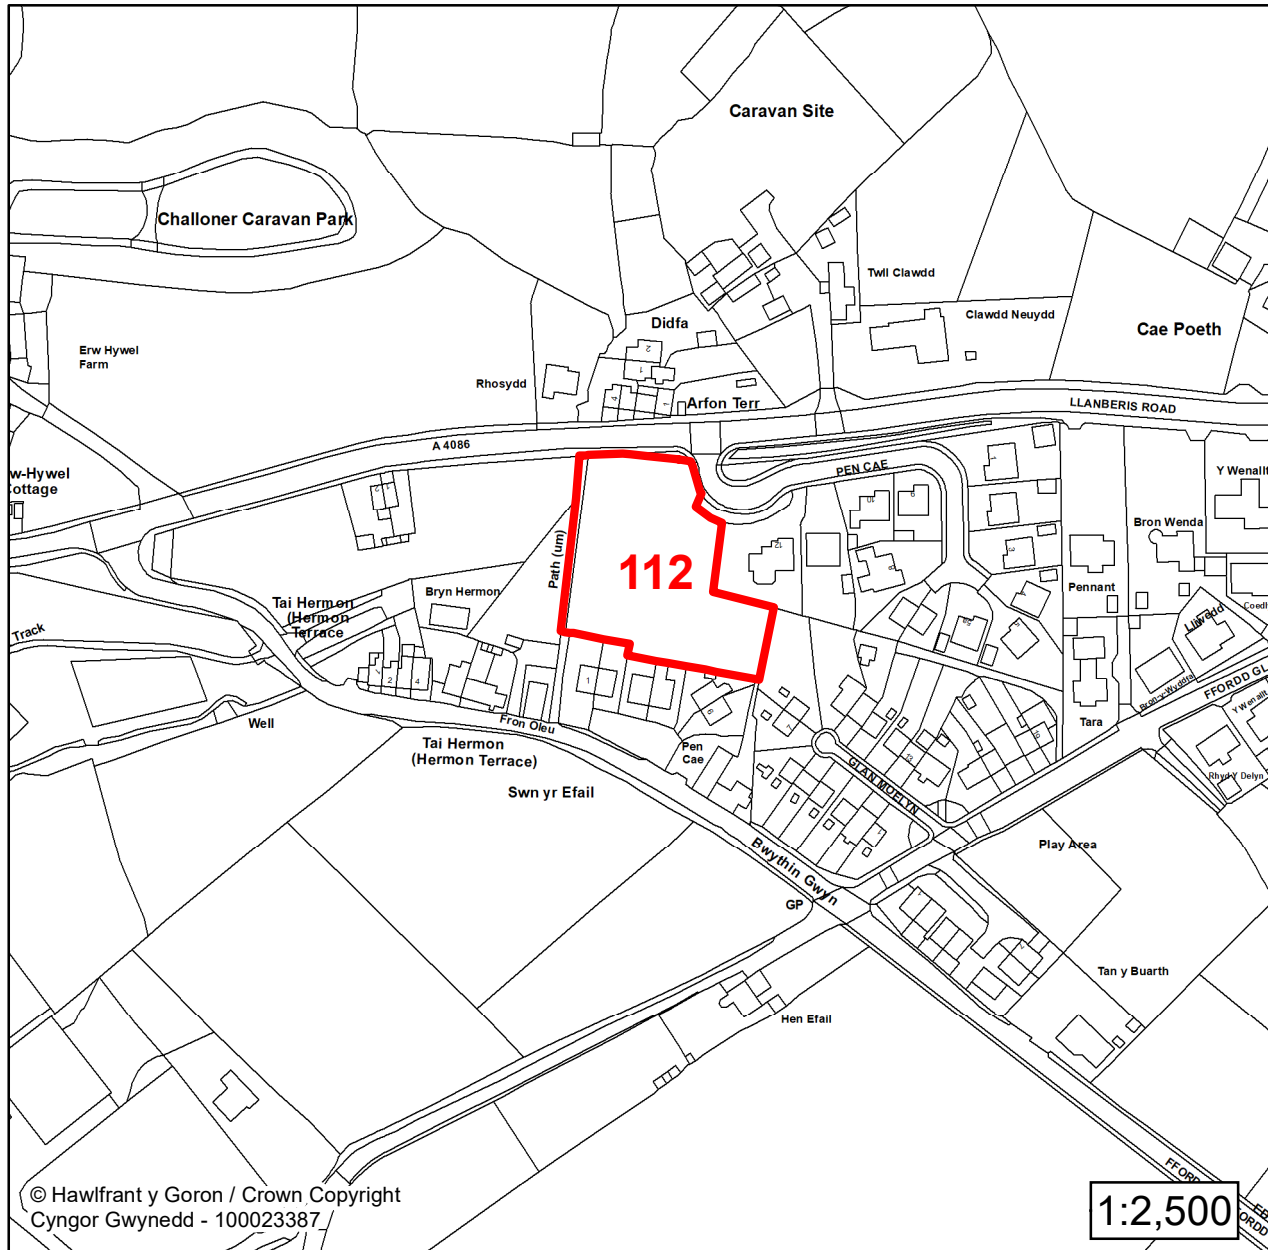

**CYNLLUN DATBLYGU LLEOL
GWYNEDD
LOCAL DEVELOPMENT PLAN
(2024-2039)**

**Cofrestr Safleoedd Posib
Candidate Site Register**

Manylion / Details

Cyfeirnod/ Reference:
112

Enw'r Safle / Site Name:
Tir ger / Land adj to Pen Cae

Lleoliad / Location:
Llanrug

Cyfeirnod Grid / Grid Reference:
253090 363416

Maint (ha) / Size (ha):
0.34

Defnydd â Awgrymir / Suggested Use:
Tai / Housing