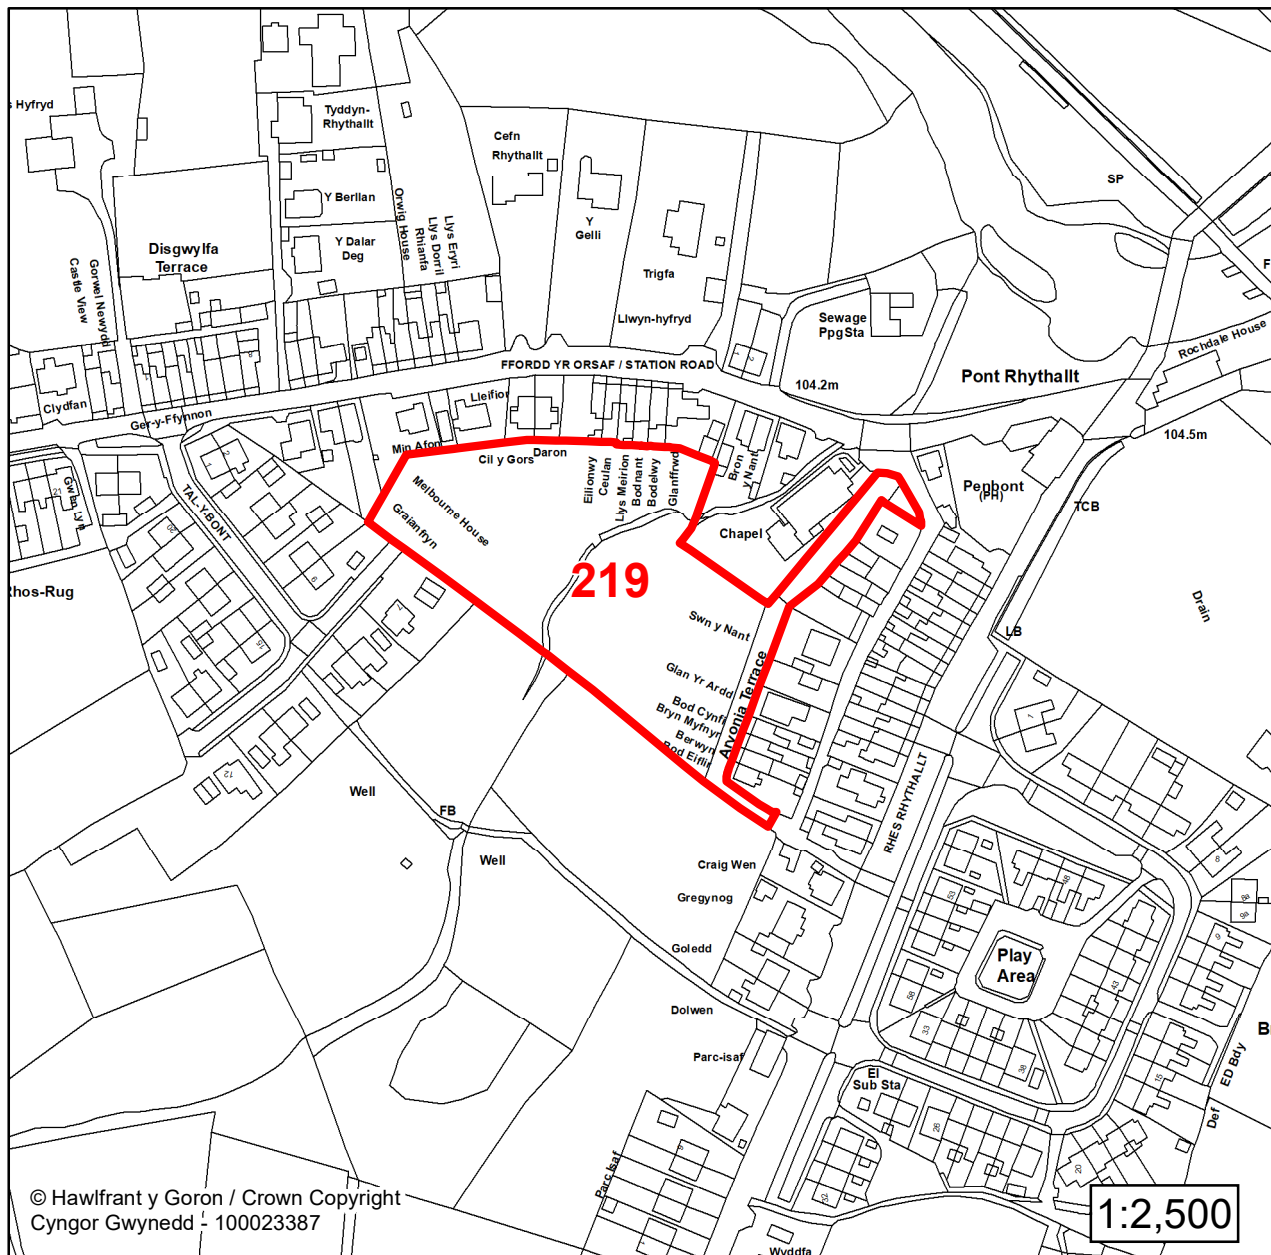

Maint (ha) / Size (ha):
0.34

Defnydd â Awgrymir / Suggested Use:
Tai / Housing

**CYNLLUN DATBLYGU LLEOL
GWYNEDD
LOCAL DEVELOPMENT PLAN
(2024-2039)**

**Cofrestr Safleoedd Posib
Candidate Site Register**

Manylion / Details