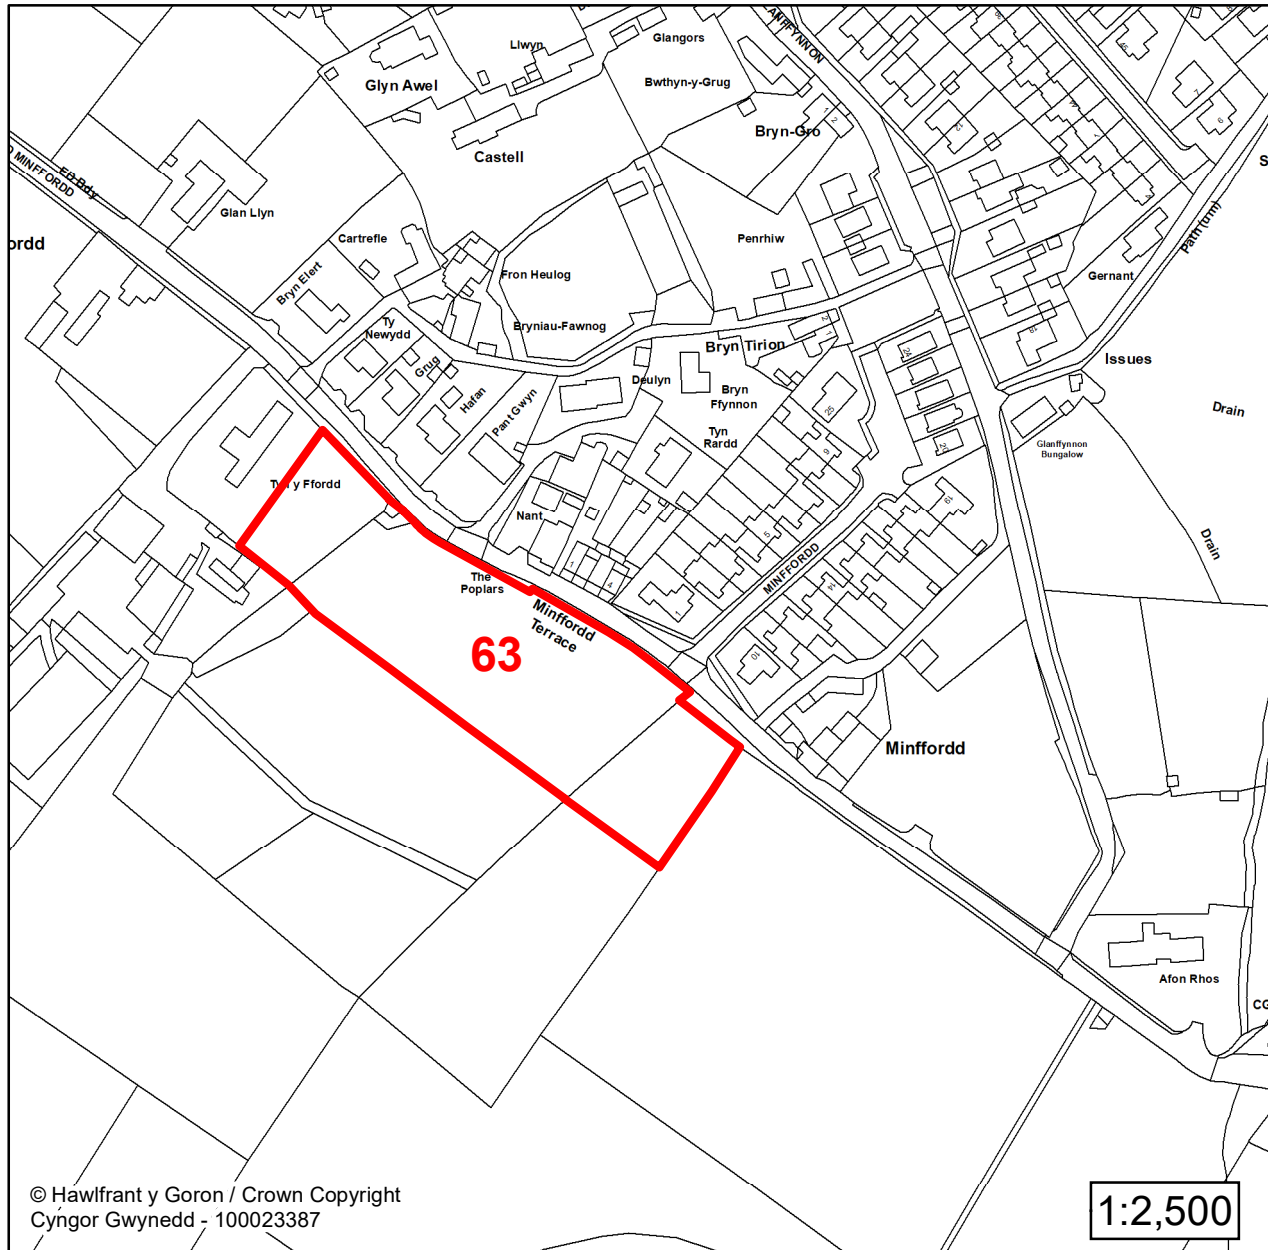

Enw'r Safle / Site Name:
Tir Cae Newydd Land

Lleoliad / Location:
Llanrug

Cyfeirnod Grid / Grid Reference:
253953 363234

Maint (ha) / Size (ha):
0.97

Defnydd â Awgrymir / Suggested Use:
Tai / Housing

**CYNLLUN DATBLYGU LLEOL
GWYNEDD
LOCAL DEVELOPMENT PLAN
(2024-2039)**

**Cofrestr Safleoedd Posib
Candidate Site Register**

Manylion / Details

Cyfeirnod/ Reference:

63

Enw'r Safle / Site Name:

Tyn y Ffordd

Lleoliad / Location:

Llanrug