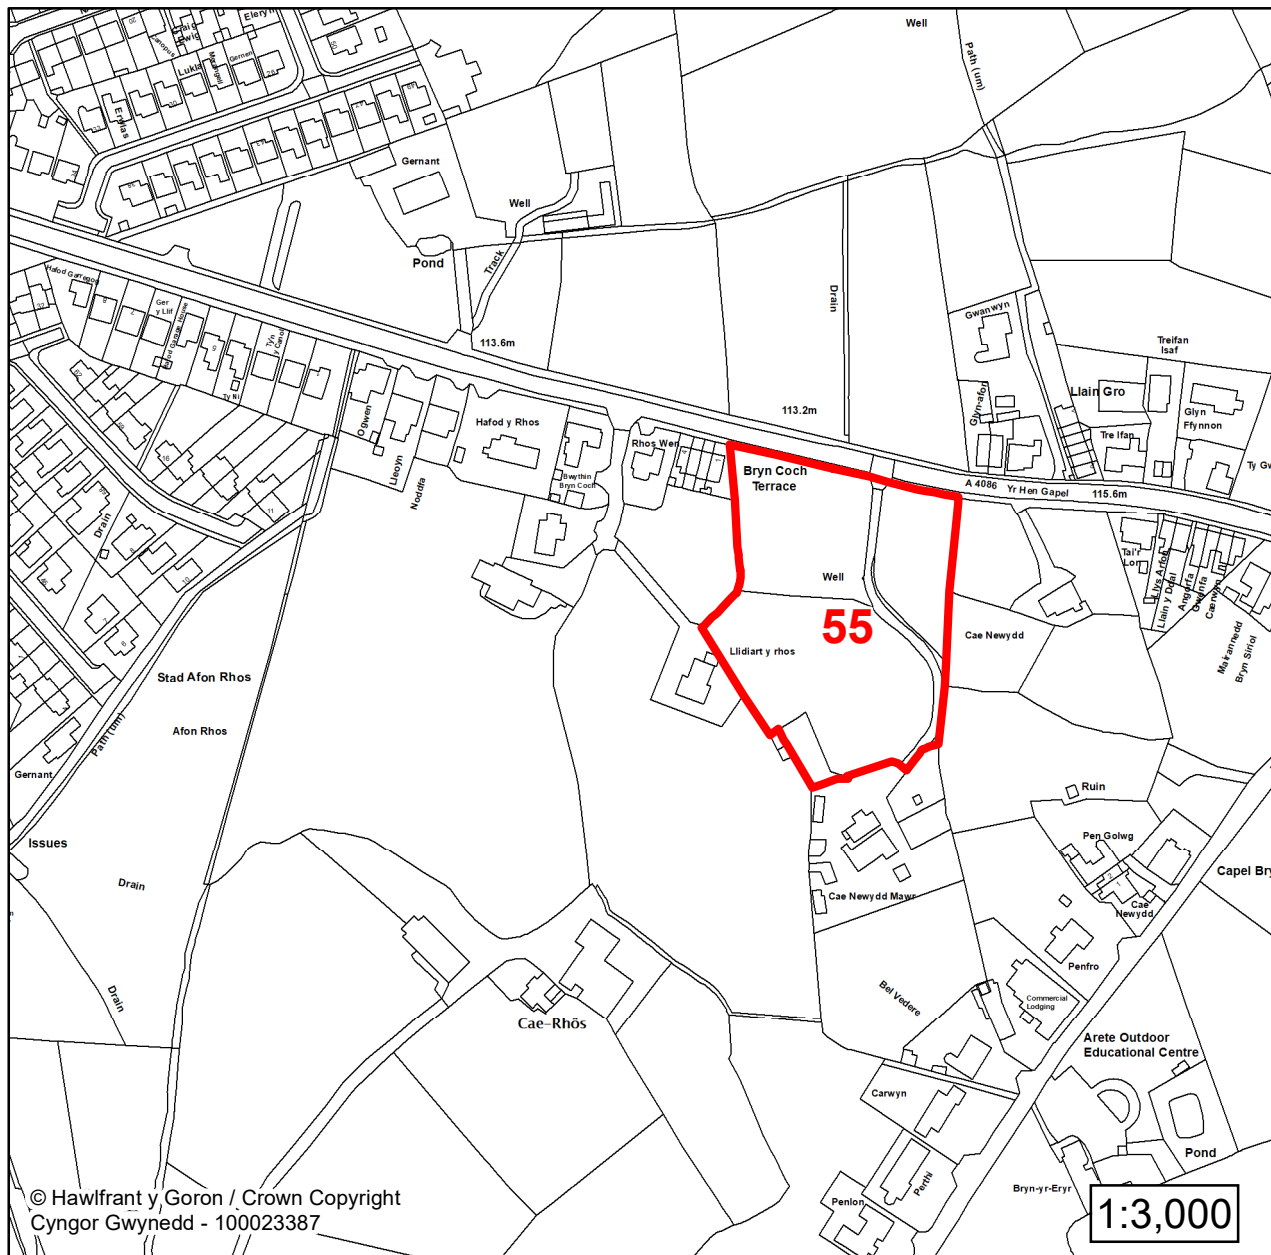

**CYNLLUN DATBLYGU LLEOL
GWYNEDD
LOCAL DEVELOPMENT PLAN
(2024-2039)**

**Cofrestr Safleoedd Posib
Candidate Site Register**

Manylion / Details

Cyfeirnod/ Reference:
55

Enw'r Safle / Site Name:
Tir Cae Newydd Land

Lleoliad / Location:
Llanrug

Cyfeirnod Grid / Grid Reference:
253953 363234

Maint (ha) / Size (ha):
0.97

Defnydd â Awgrymir / Suggested Use:
Tai / Housing