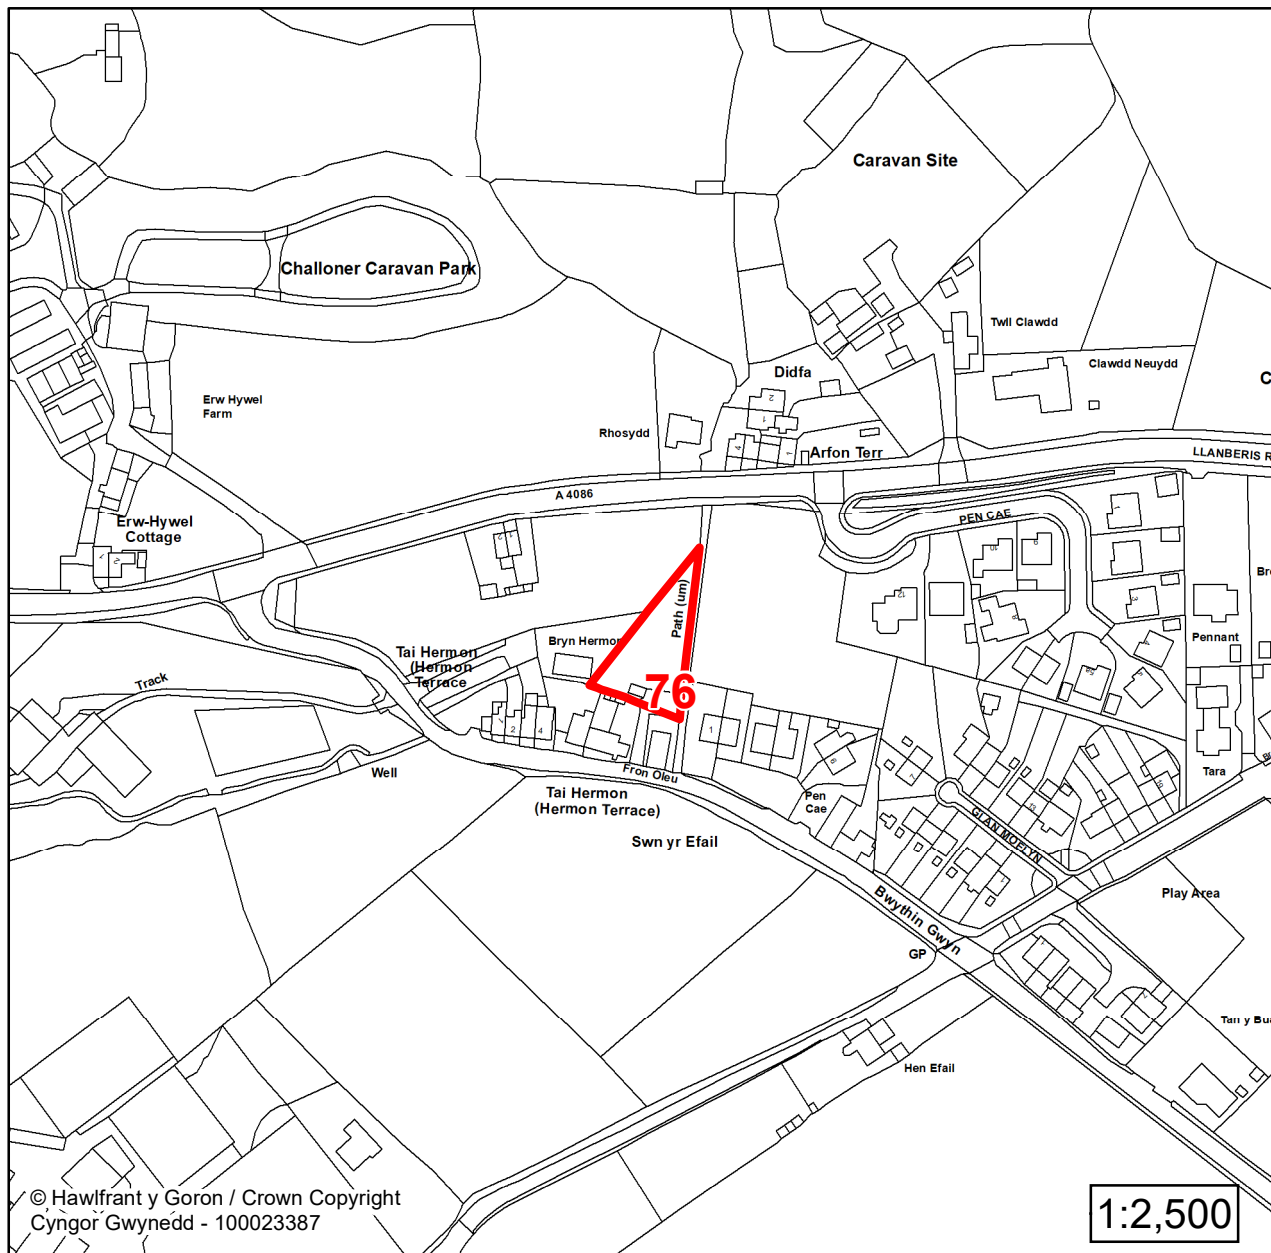

Cyfeirnod Grid / Grid Reference:

253430 363045

Maint (ha) / Size (ha):

0.84

Defnydd â Awgrymir / Suggested Use:

Tai/ Housing

**CYNLLUN DATBLYGU LLEOL
GWYNEDD
LOCAL DEVELOPMENT PLAN
(2024-2039)**

**Cofrestr Safleoedd Posib
Candidate Site Register**

Manylion / Details

Cyfeirnod/ Reference:
76

Enw'r Safle / Site Name:
Tir ger / Land adj to Bryn Hermon

Lleoliad / Location:
Llanrug

Cyfeirnod Grid / Grid Reference:
253049 363406

Maint (ha) / Size (ha):
0.09