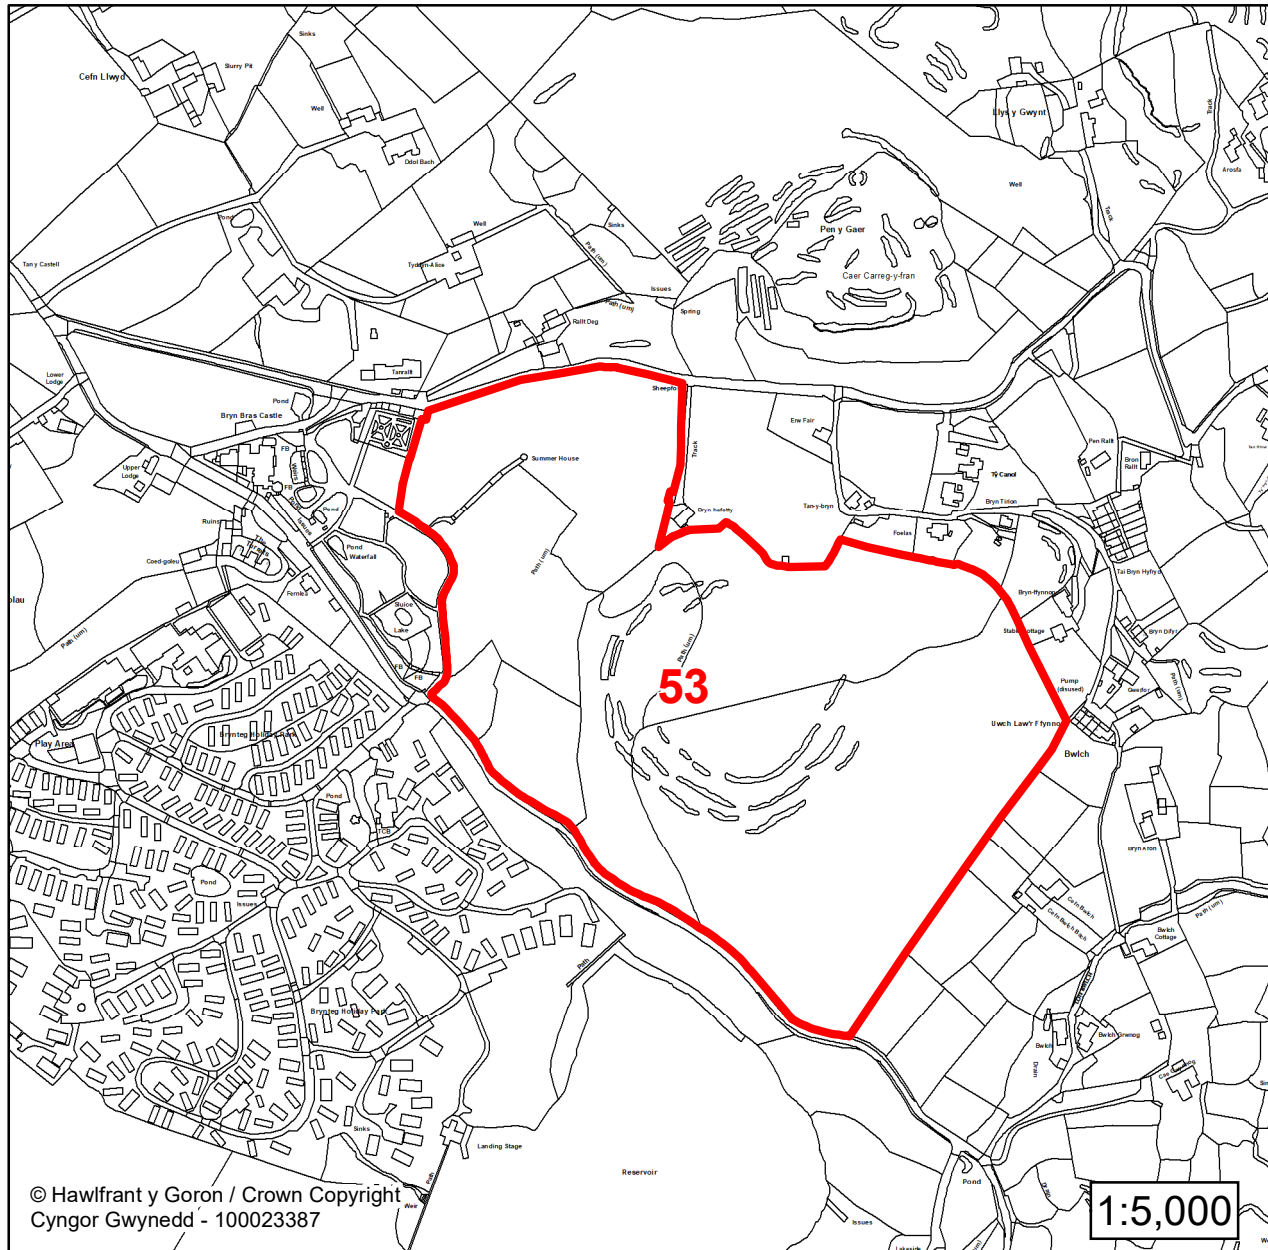

**Maint (ha) / Size (ha):
1.08**

**Defnydd â Awgrymir / Suggested Use:
Tai / Housing**

**CYNLLUN DATBLYGU LLEOL
GWYNEDD
LOCAL DEVELOPMENT PLAN
(2024-2039)**

**Cofrestr Safleoedd Posib
Candidate Site Register**