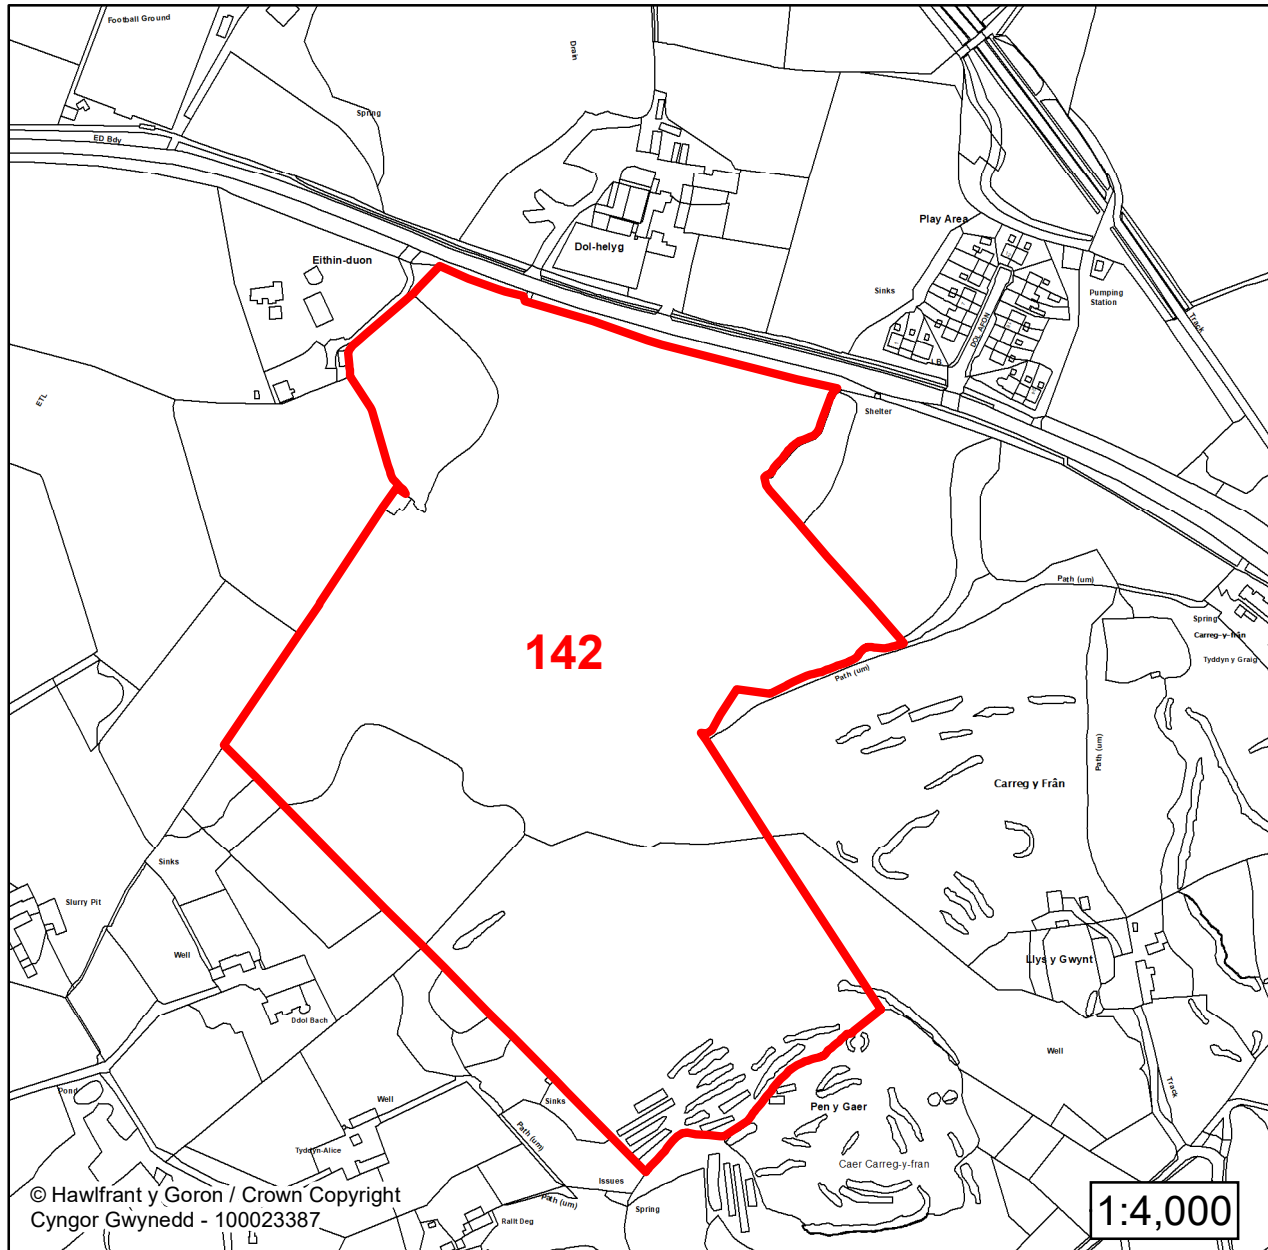

**CYNLLUN DATBLYGU LLEOL
GWYNEDD
LOCAL DEVELOPMENT PLAN
(2024-2039)**

**Cofrestr Safleoedd Posib
Candidate Site Register**

Manylion / Details

Cyfeirnod/ Reference:
142

Enw'r Safle / Site Name:
Tir ger / Land adj to Eithin Duon

Lleoliad / Location:
Cwm y Glo

Cyfeirnod Grid / Grid Reference:
254590 362949

Maint (ha) / Size (ha):
9.74

Defnydd â Awgrymir / Suggested Use:
Twristiaeth / Tourism