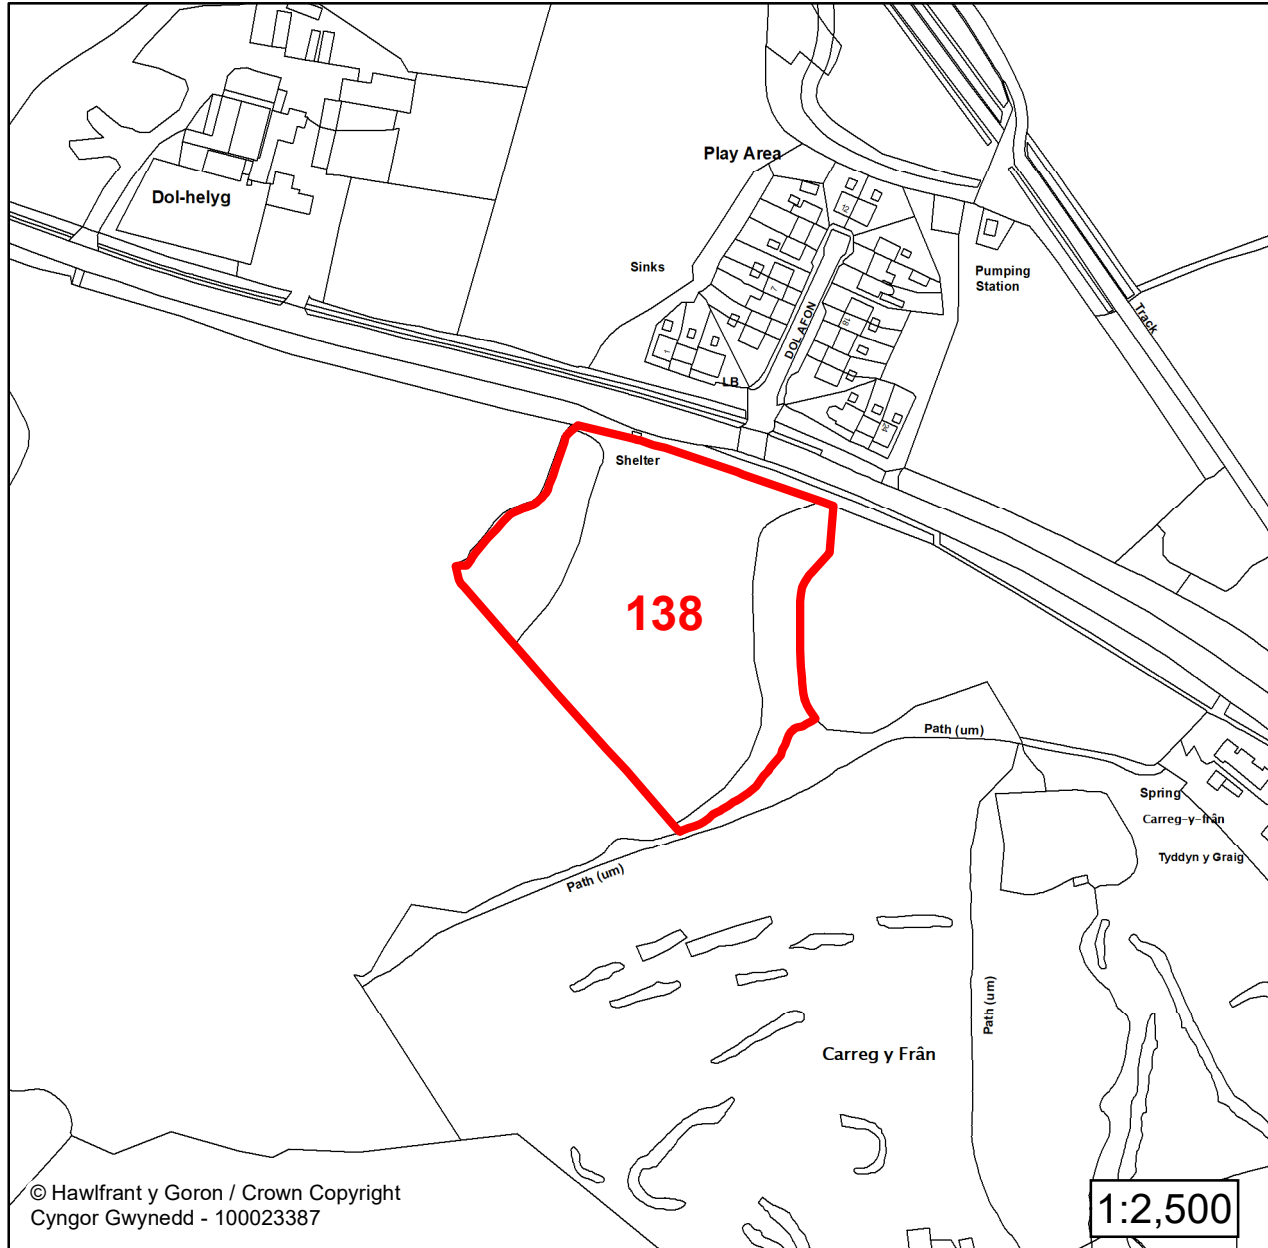

**CYNLLUN DATBLYGU LLEOL
GWYNEDD
LOCAL DEVELOPMENT PLAN
(2024-2039)**

**Cofrestr Safleoedd Posib
Candidate Site Register**

Manylion / Details

Cyfeirnod/ Reference:

138

Enw'r Safle / Site Name:

Tir ger / Land adj to Dol Afon

Lleoliad / Location:

Cwm y Glo

Cyfeirnod Grid / Grid Reference:

254758 363052

Maint (ha) / Size (ha):

1.00

Defnydd â Awgrymir / Suggested Use:

Tai / Housing