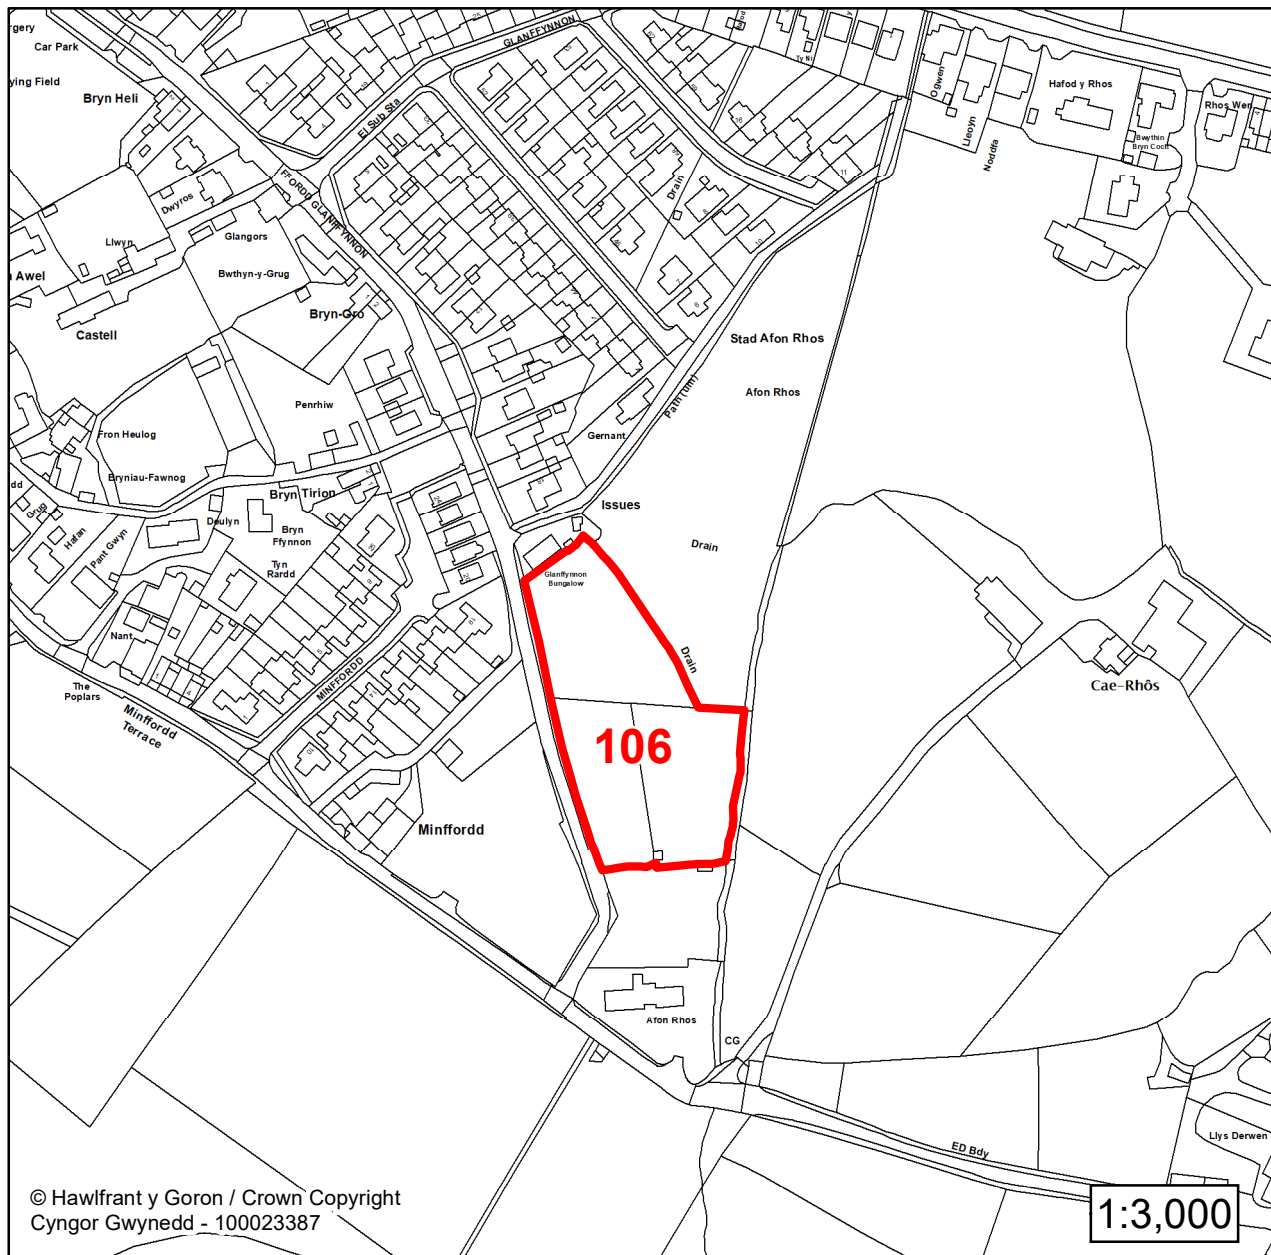

**CYNLLUN DATBLYGU LLEOL
GWYNEDD
LOCAL DEVELOPMENT PLAN
(2024-2039)**

**Cofrestr Safleoedd Posib
Candidate Site Register**

Manylion / Details

**Cyfeirnod/ Reference:
106**

**Enw'r Safle / Site Name:
Tir ger / Land adj to Ffordd Glanffynnon**

**Lleoliad / Location:
Llanrug**

**Cyfeirnod Grid / Grid Reference:
253644 363056**

**Maint (ha) / Size (ha):
0.68**

**Defnydd â Awgrymir / Suggested Use:
Tai / Housing**