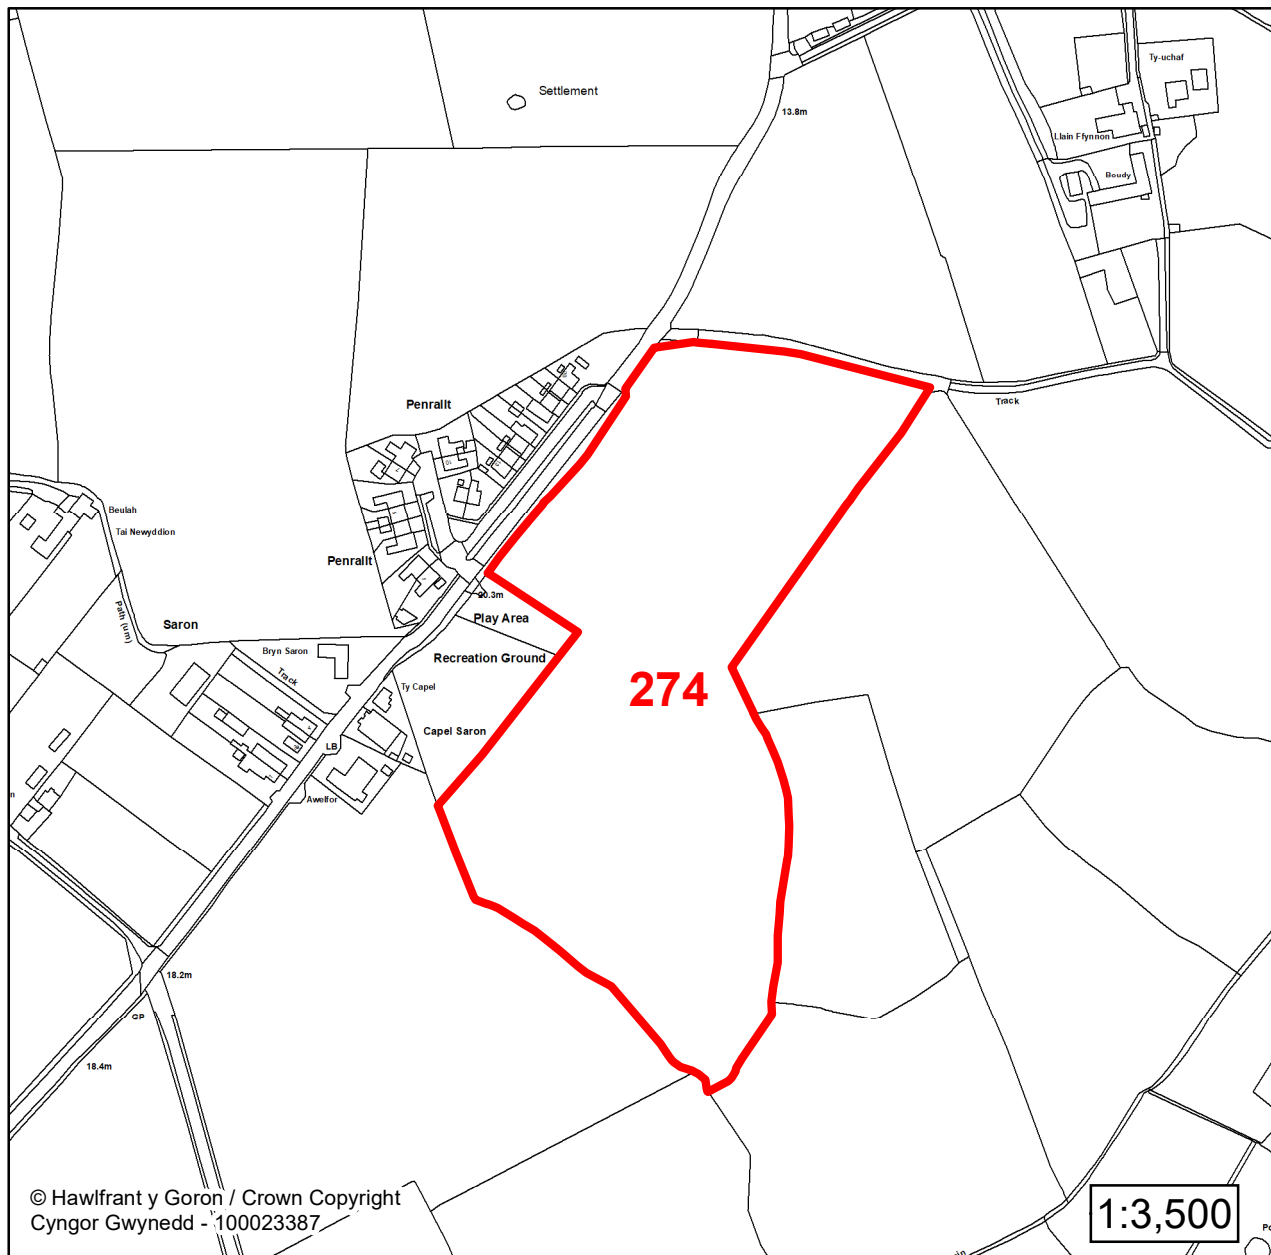

Cyfeirnod/ Reference:
37

Enw'r Safle / Site Name:
Cefn Capel

Lleoliad / Location:
Rhostryfan

Cyfeirnod Grid / Grid Reference:
249649 357824

Maint (ha) / Size (ha):
0.09

Defnydd â Awgrymir / Suggested Use:
Tai / Housing

Cyfeirnod Grid / Grid Reference:
249372 357864

Maint (ha) / Size (ha):
0.14

Defnydd â Awgrymir / Suggested Use:
Tai / Housing

**CYNLLUN DATBLYGU LLEOL
GWYNEDD
LOCAL DEVELOPMENT PLAN
(2024-2039)**

**Cofrestr Safleoedd Posib
Candidate Site Register**

Manylion / Details

Cyfeirnod/ Reference:

274

Enw'r Safle / Site Name:

Hen Tir Tŷ Uchaf Former Land

Lleoliad / Location:

Saron

Cyfeirnod Grid / Grid Reference:

246498 358916

Maint (ha) / Size (ha):

3.93

Defnydd â Awgrymir / Suggested Use:

Tai / Housing