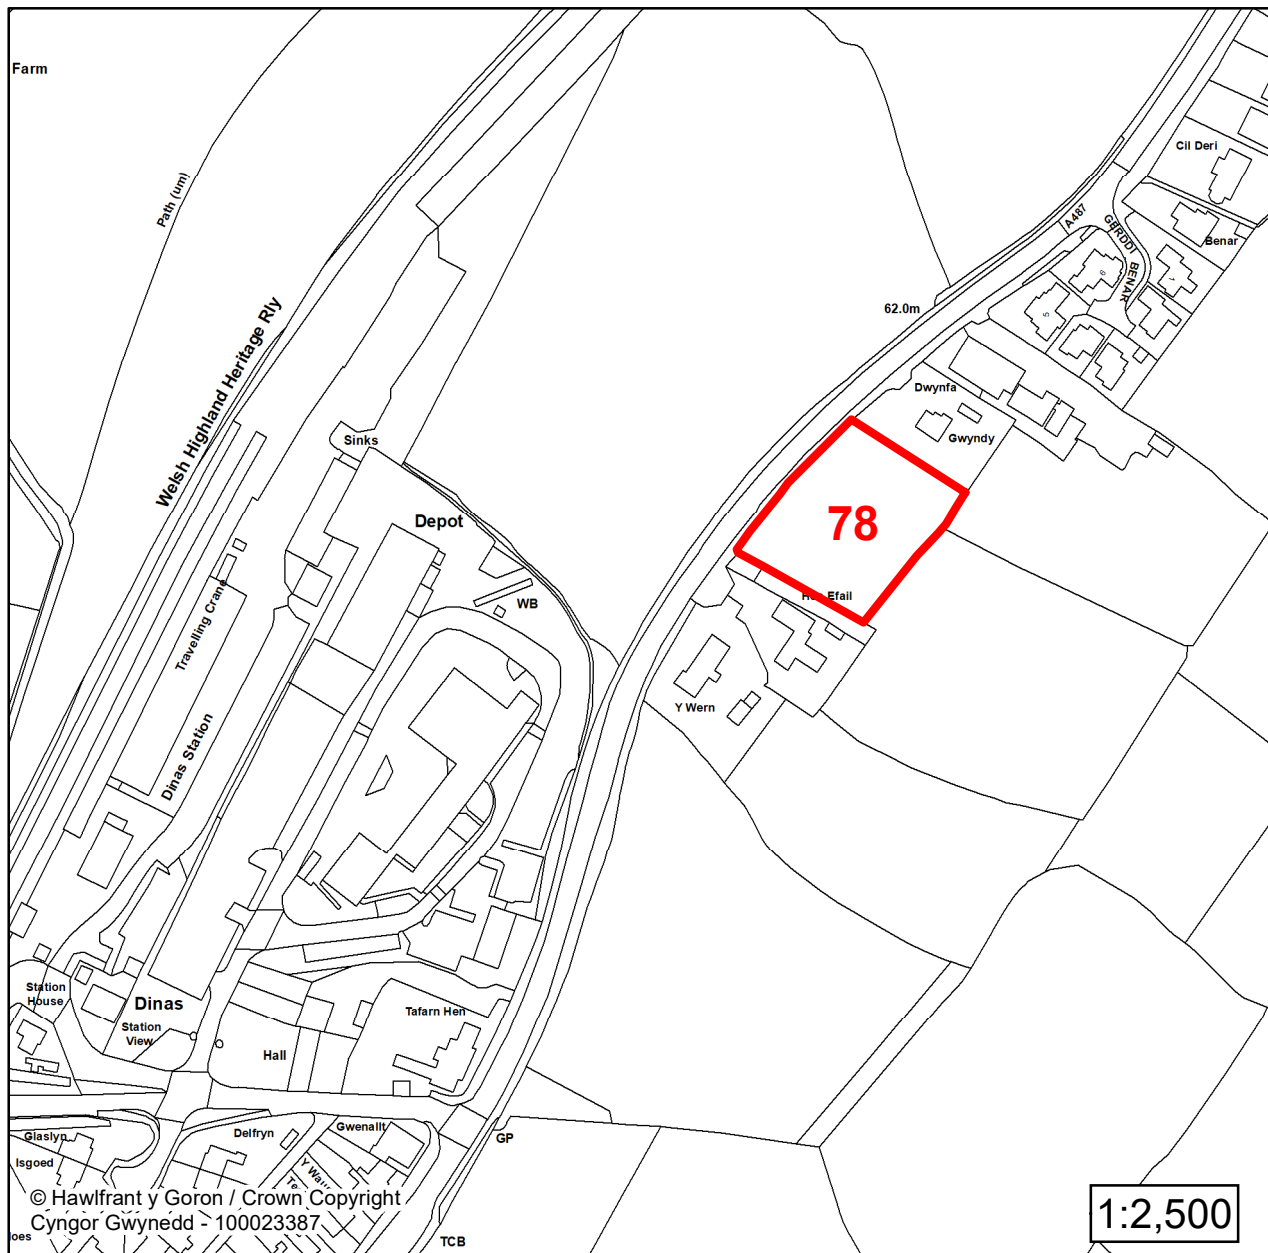

**CYNLLUN DATBLYGU LLEOL
GWYNEDD
LOCAL DEVELOPMENT PLAN
(2024-2039)**

**Cofrestr Safleoedd Posib
Candidate Site Register**

Manylion / Details

Cyfeirnod/ Reference:

78

Enw'r Safle / Site Name:

Tir ger / Land adj to Hen Efail

Lleoliad / Location:

Llanwnda

Cyfeirnod Grid / Grid Reference:

247943 358806

Maint (ha) / Size (ha):

0.27

Defnydd â Awgrymir / Suggested Use:

Tai / Housing