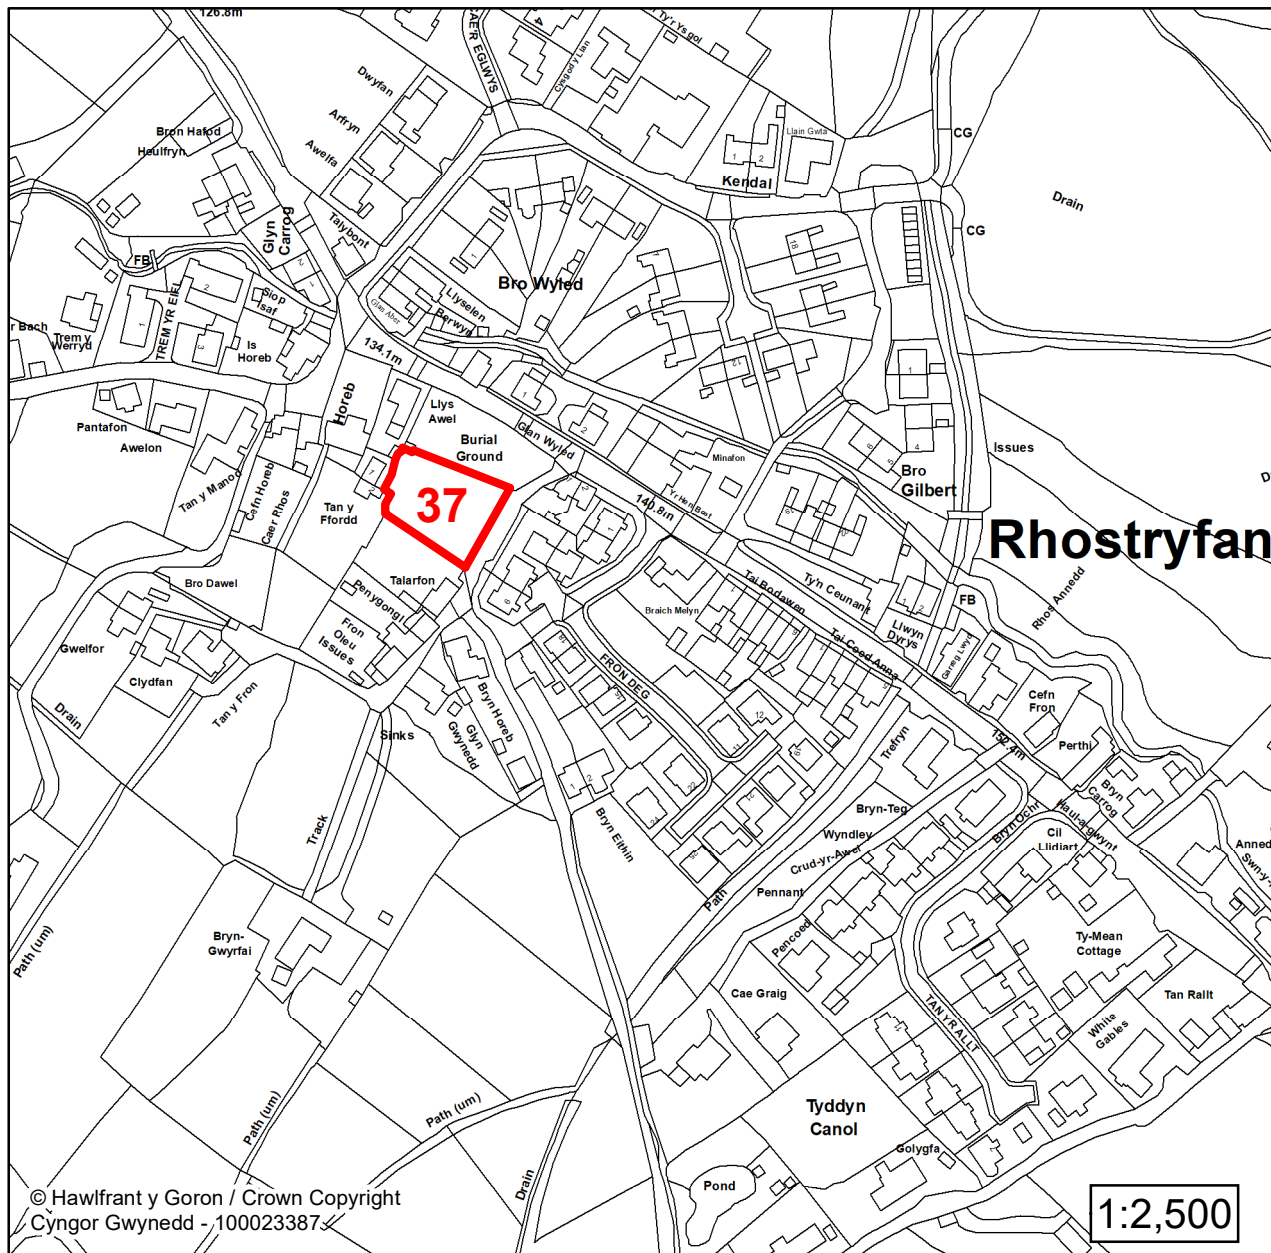

**CYNLLUN DATBLYGU LLEOL
GWYNEDD
LOCAL DEVELOPMENT PLAN
(2024-2039)**

**Cofrestr Safleoedd Posib
Candidate Site Register**

© Hawlfraint y Goron / Crown Copyright
Cyngor Gwynedd - 100023387

Manylion / Details

Cyfeirnod/ Reference:
37

Enw'r Safle / Site Name:
Cefn Capel

Lleoliad / Location:
Rhostryfan

Cyfeirnod Grid / Grid Reference:
249649 357824

Maint (ha) / Size (ha):
0.09

Defnydd â Awgrymir / Suggested Use:
Tai / Housing