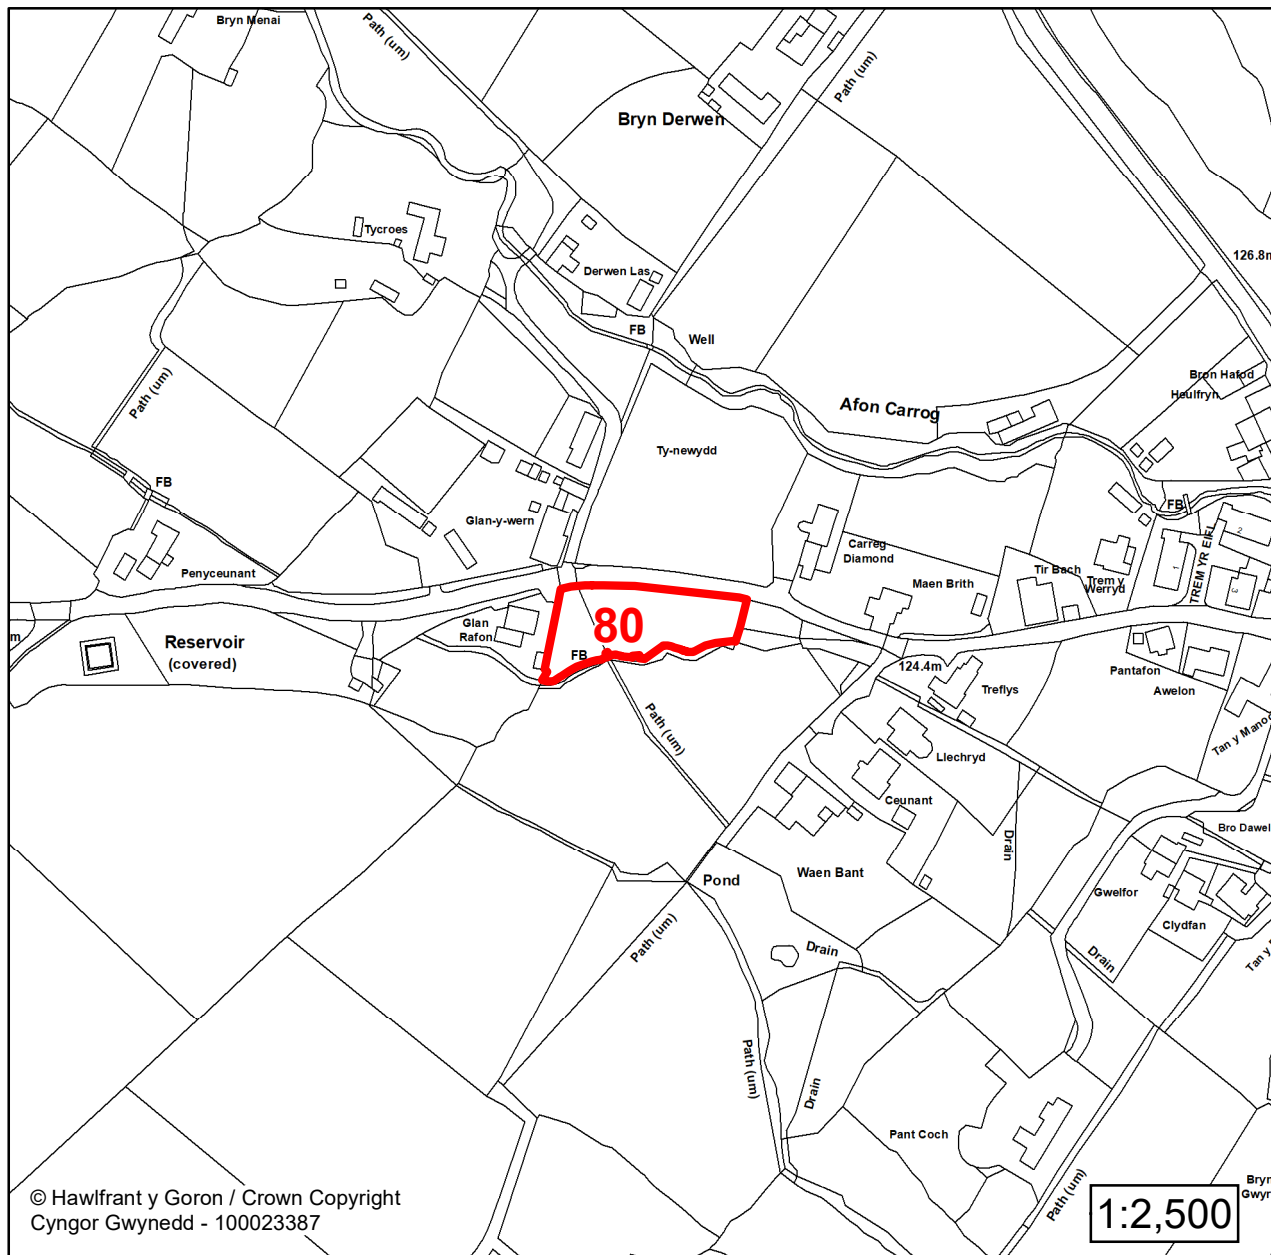

**CYNLLUN DATBLYGU LLEOL
GWYNEDD
LOCAL DEVELOPMENT PLAN
(2024-2039)**

**Cofrestr Safleoedd Posib
Candidate Site Register**

Manylion / Details

Cyfeirnod/ Reference:
80

Enw'r Safle / Site Name:
Waen Bant

Lleoliad / Location:
Rhostryfan

Cyfeirnod Grid / Grid Reference:
249372 357864

Maint (ha) / Size (ha):
0.14

Defnydd â Awgrymir / Suggested Use:
Tai / Housing