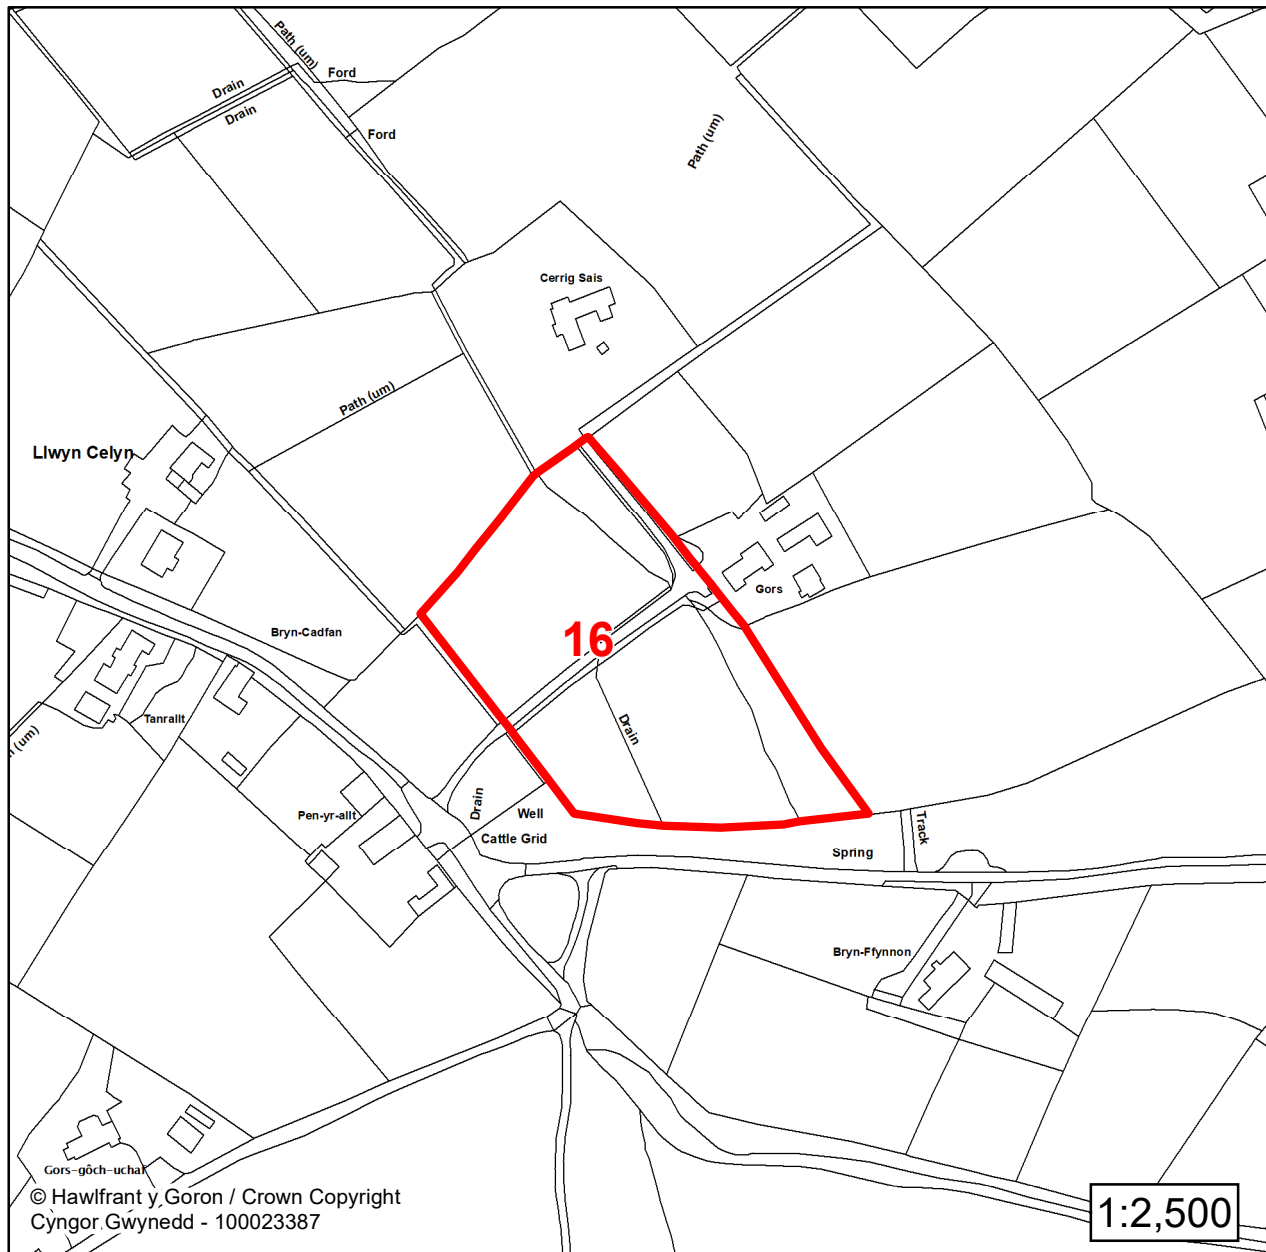

**CYNLLUN DATBLYGU LLEOL
GWYNEDD
LOCAL DEVELOPMENT PLAN
(2024-2039)**

**Cofrestr Safleoedd Posib
Candidate Site Register**

Manylion / Details

Cyfeirnod/ Reference:

16

Enw'r Safle / Site Name:

Tir ger / Land adj to Cerris Sais

Lleoliad / Location:

Rhosgadfan

Cyfeirnod Grid / Grid Reference:

251144 357142

Maint (ha) / Size (ha):

1.01

Defnydd â Awgrymir / Suggested Use:

Tai / Housing