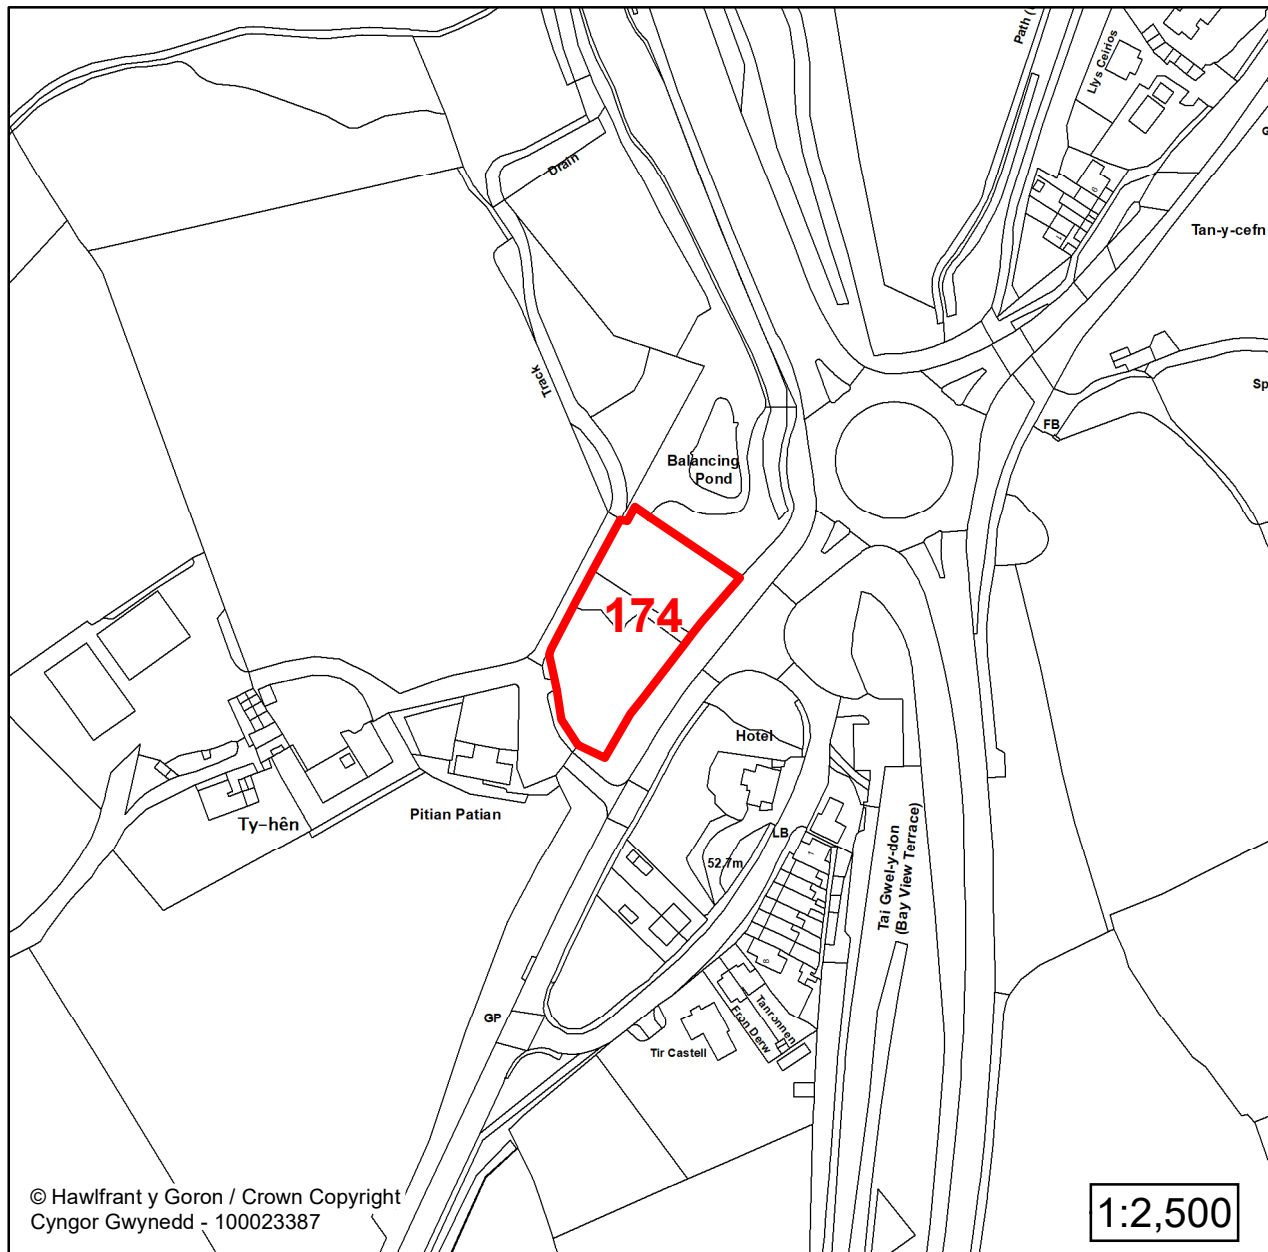

Lleoliad / Location:

Llanwnda

Cyfeirnod Grid / Grid Reference:

247943 358806

Maint (ha) / Size (ha):

0.27

Defnydd â Awgrymir / Suggested Use:

Tai / Housing

**CYNLLUN DATBLYGU LLEOL
GWYNEDD
LOCAL DEVELOPMENT PLAN
(2024-2039)**

**Cofrestr Safleoedd Posib
Candidate Site Register**

Manylion / Details

Cyfeirnod/ Reference:
174

Enw'r Safle / Site Name:
Tir yn / Land at Tŷ Hen