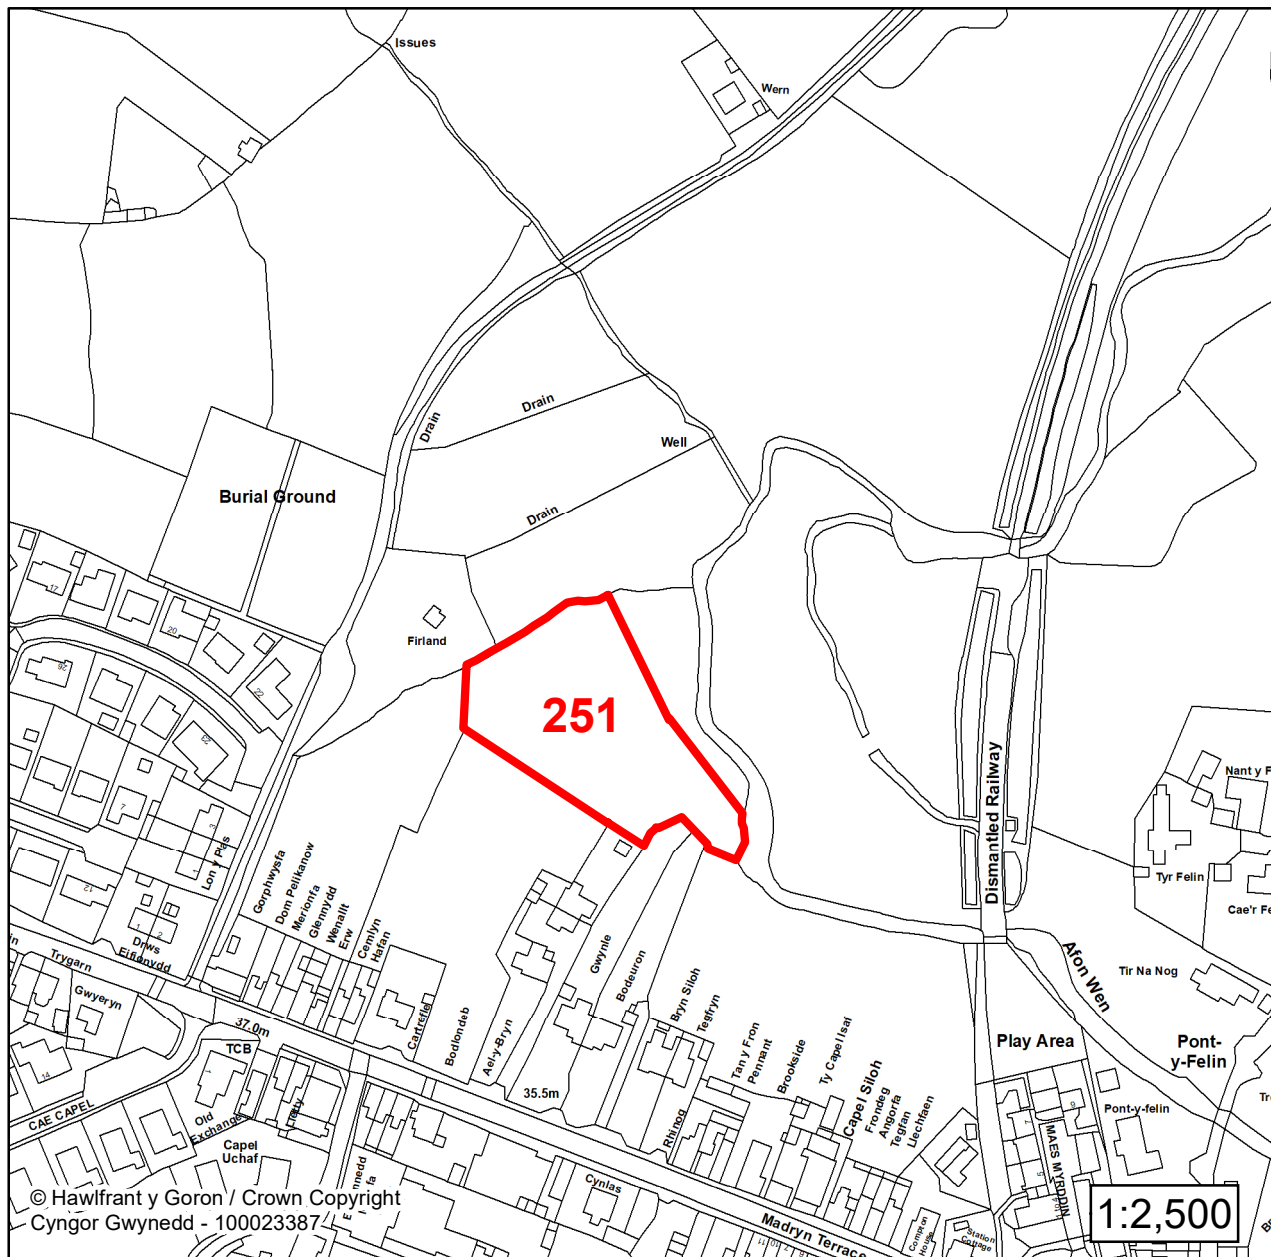

**CYNLLUN DATBLYGU LLEOL
GWYNEDD
LOCAL DEVELOPMENT PLAN
(2024-2039)**

**Cofrestr Safleoedd Posib
Candidate Site Register**

Manylion / Details

Cyfeirnod/ Reference:

251

Enw'r Safle / Site Name:

Cae ger / Field adj to Bodlondeb

Lleoliad / Location:

Chwilog

Cyfeirnod Grid / Grid Reference:

243227 338584

Maint (ha) / Size (ha):

0.41

Defnydd â Awgrymir / Suggested Use:

Tai / Housing