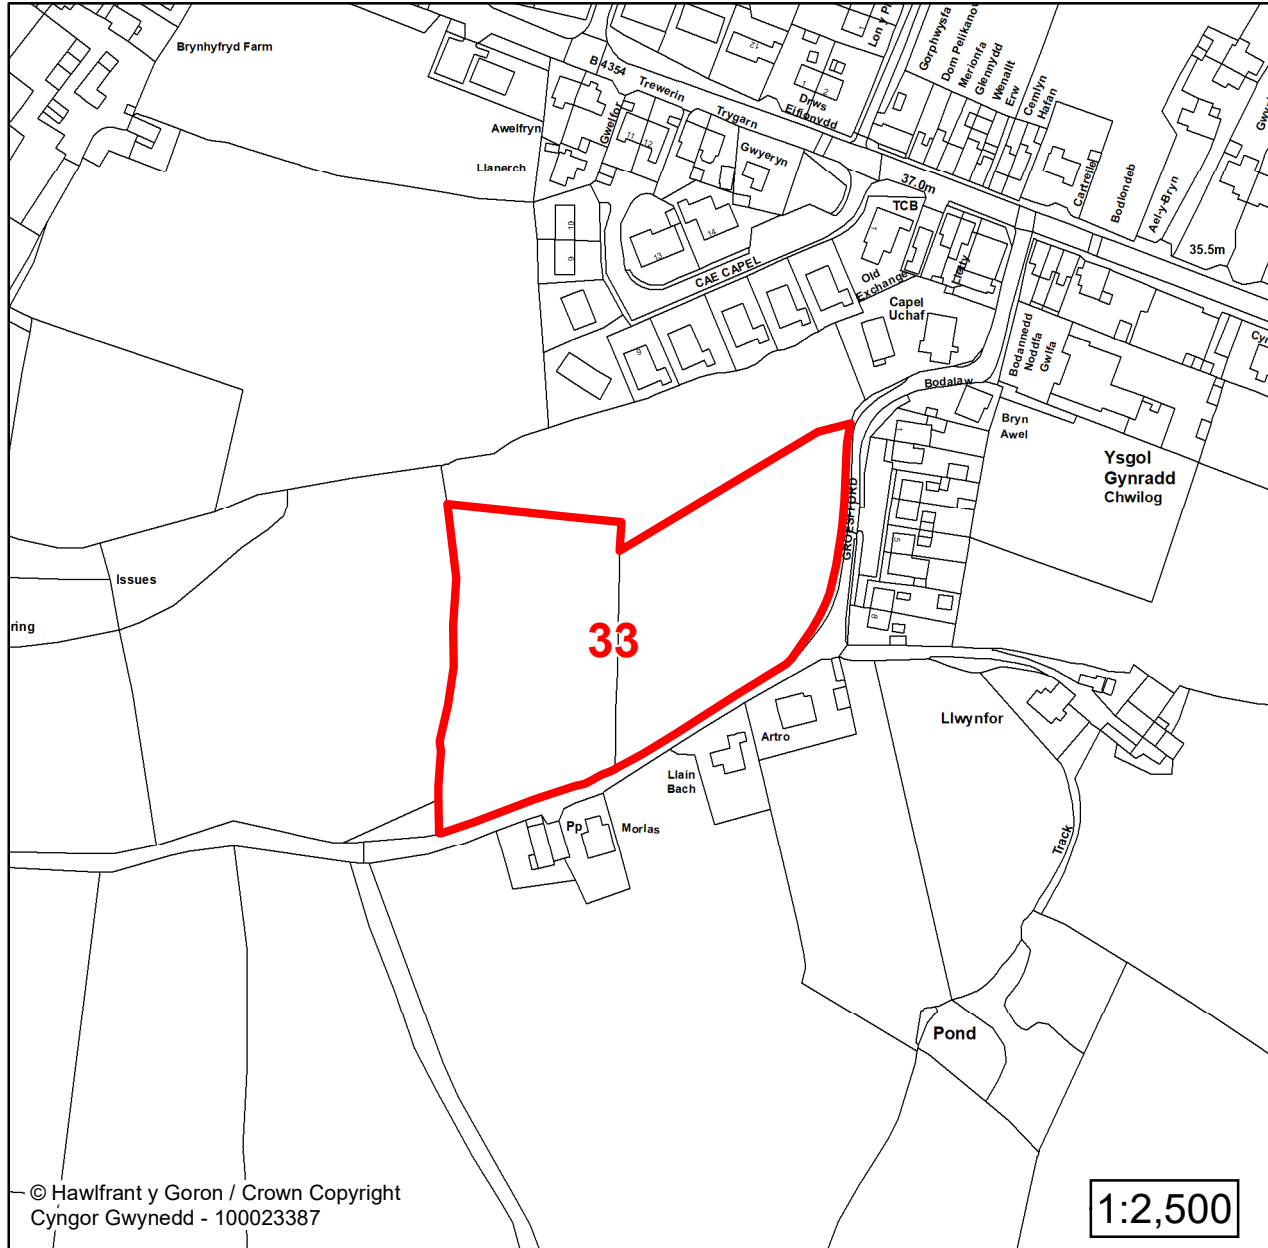

**CYNLLUN DATBLYGU LLEOL
GWYNEDD
LOCAL DEVELOPMENT PLAN
(2024-2039)**

**Cofrestr Safleoedd Posib
Candidate Site Register**

Manylion / Details

Cyfeirnod/ Reference:

33

Enw'r Safle / Site Name:

Tir ger / Land adj to Lôn Groesffordd

Lleoliad / Location:

Chwilog

Cyfeirnod Grid / Grid Reference:

243016 338339

Maint (ha) / Size (ha):

1.04

Defnydd â Awgrymir / Suggested Use:

Tai / Housing

Lleoliad / Location:

Chwilog

Cyfeirnod Grid / Grid Reference:

243732 338346

Maint (ha) / Size (ha):

2.18

Defnydd â Awgrymir / Suggested Use:

Tai / Housing