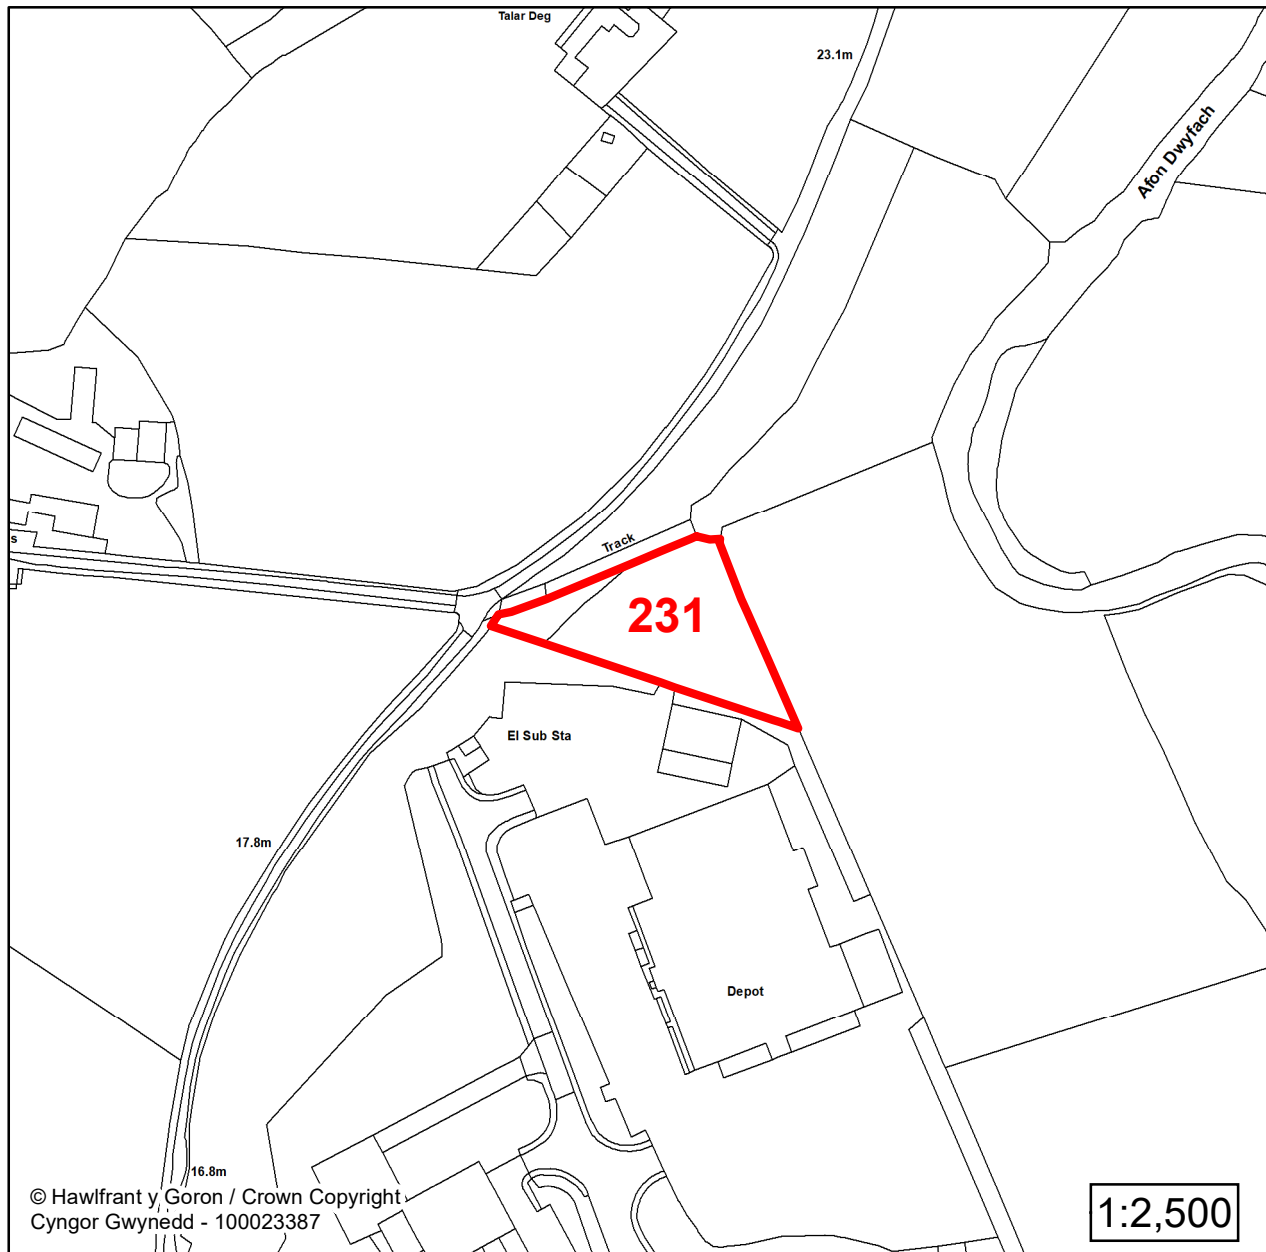

249334 338118

Maint (ha) / Size (ha):

0.40

Defnydd â Awgrymir / Suggested Use:

Tai / Housing

**CYNLLUN DATBLYGU LLEOL
GWYNEDD
LOCAL DEVELOPMENT PLAN
(2024-2039)**

**Cofrestr Safleoedd Posib
Candidate Site Register**

245674 338164

Maint (ha) / Size (ha):

0.29

Defnydd â Awgrymir / Suggested Use:

Cyflogaeth / Employment