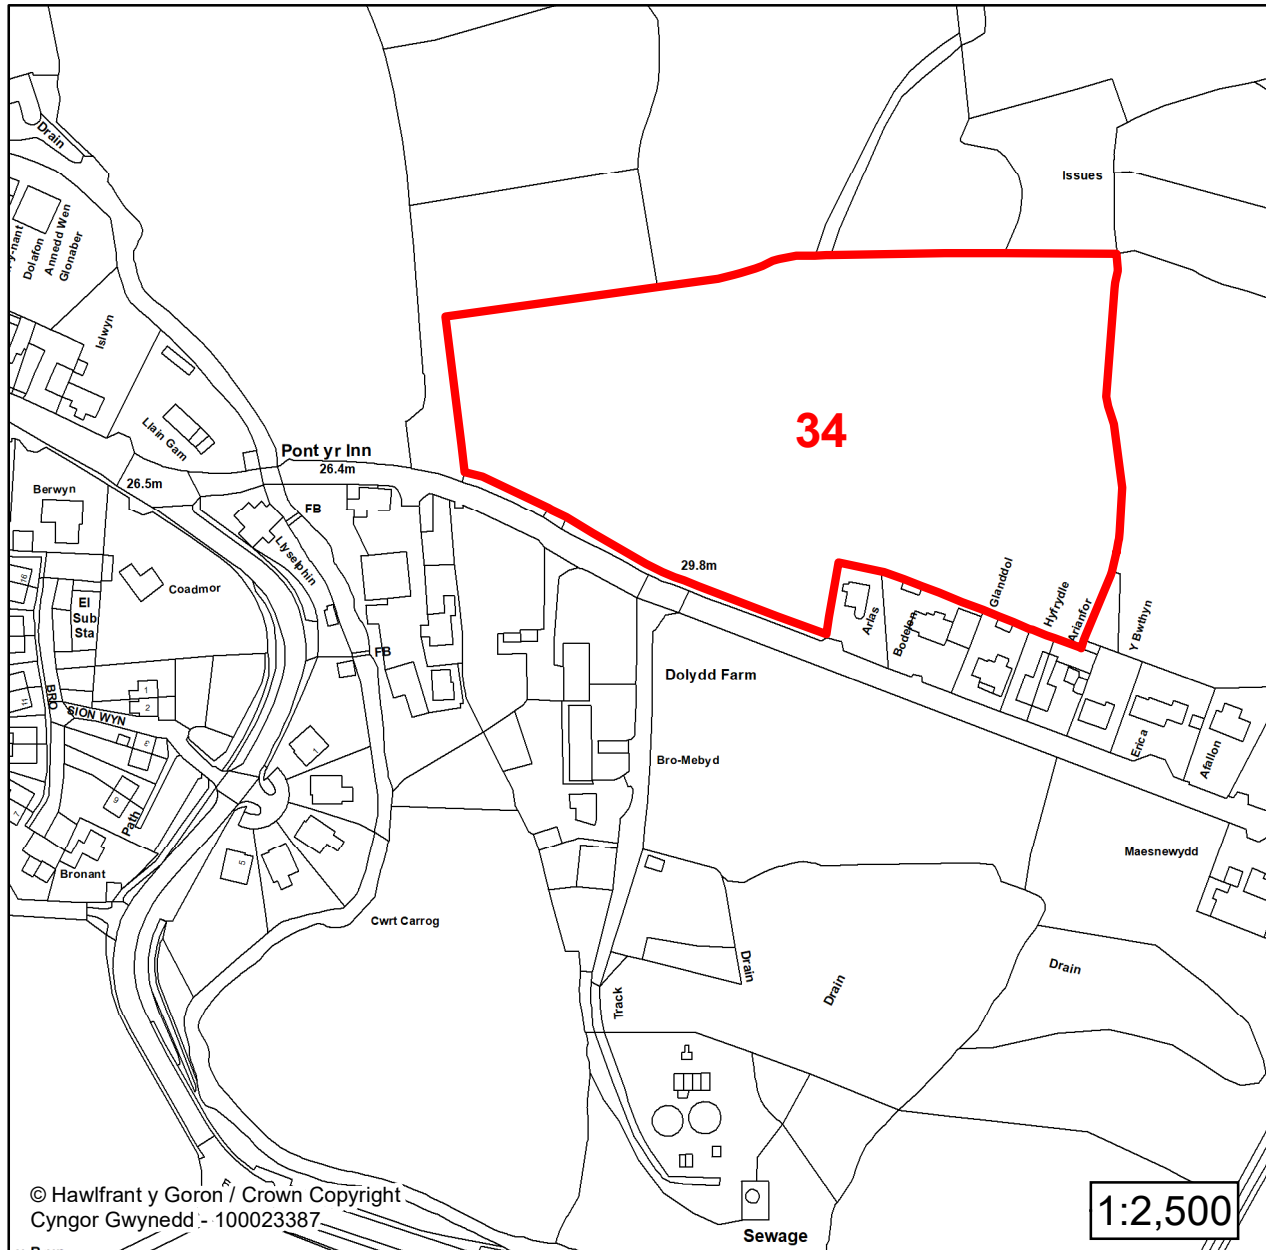

**CYNLLUN DATBLYGU LLEOL
GWYNEDD
LOCAL DEVELOPMENT PLAN
(2024-2039)**

**Cofrestr Safleoedd Posib
Candidate Site Register**

Manylion / Details

Cyfeirnod/ Reference:

33

Enw'r Safle / Site Name:

Tir ger / Land adj to Lôn Groesffordd

Lleoliad / Location:

Chwilog

Cyfeirnod Grid / Grid Reference:

243016 338339

Maint (ha) / Size (ha):

1.04

Defnydd â Awgrymir / Suggested Use:

Tai / Housing

**CYNLLUN DATBLYGU LLEOL
GWYNEDD
LOCAL DEVELOPMENT PLAN
(2024-2039)**

**Cofrestr Safleoedd Posib
Candidate Site Register**

Manylion / Details

Cyfeirnod/ Reference:

34

Enw'r Safle / Site Name:

Tir Fferm Wernol Land

Lleoliad / Location:

Chwilog

Cyfeirnod Grid / Grid Reference:

243732 338346

Maint (ha) / Size (ha):

2.18

Defnydd â Awgrymir / Suggested Use:

Tai / Housing