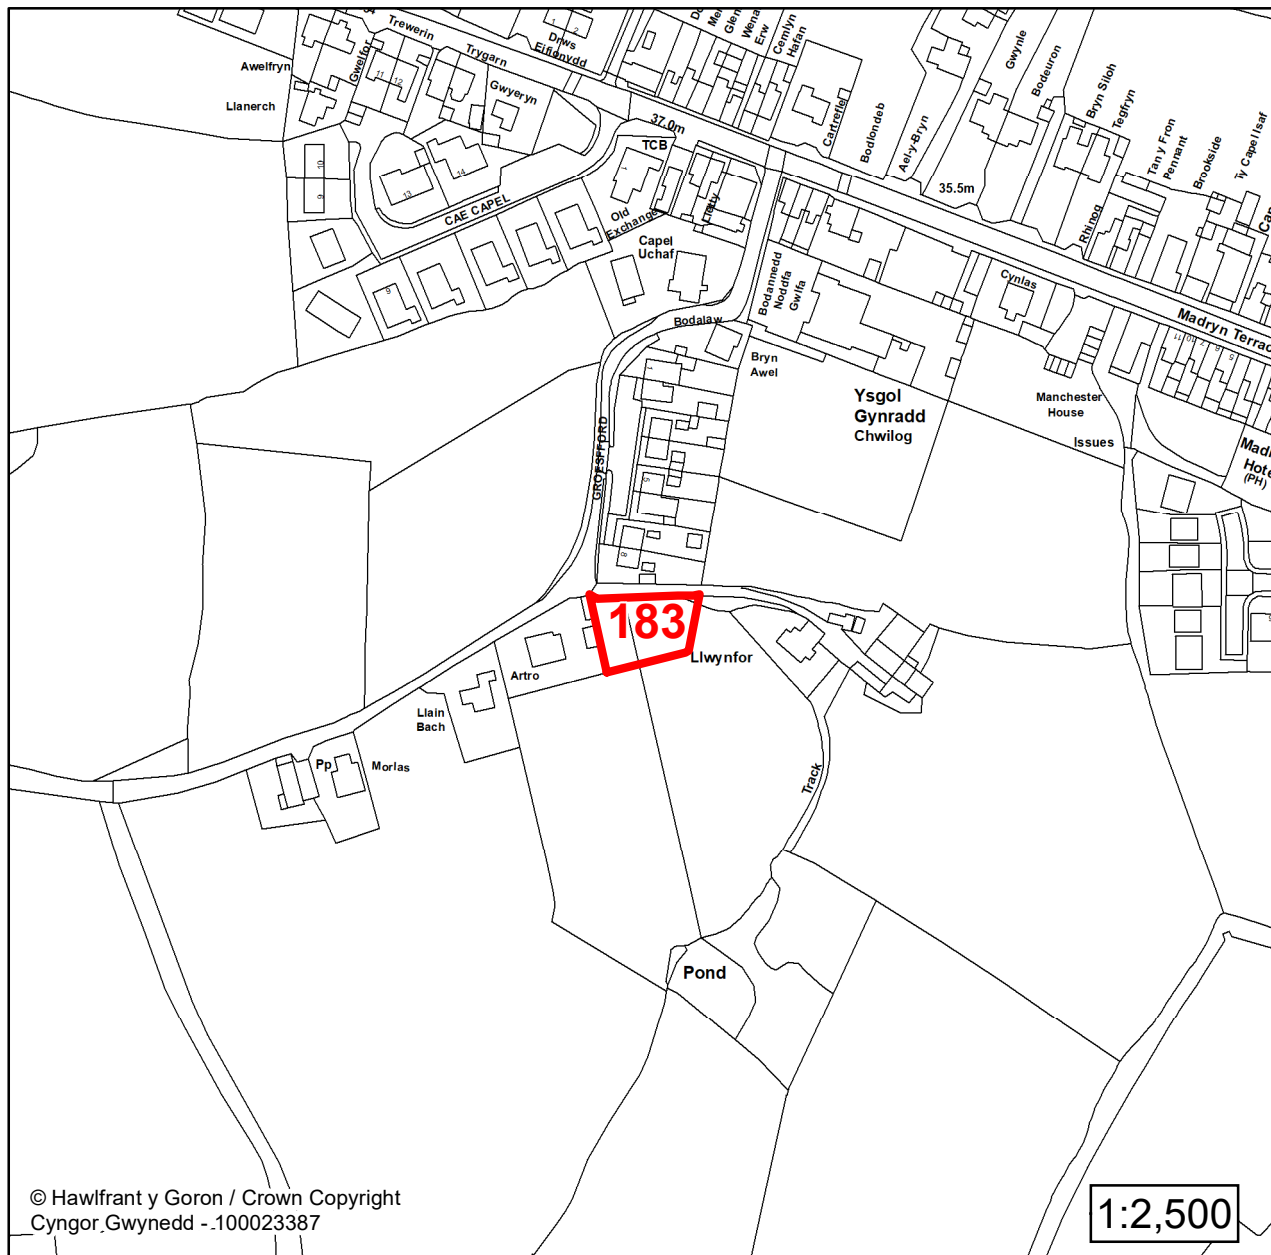

Lleoliad / Location:

Chwilog

Cyfeirnod Grid / Grid Reference:

243732 338346

Maint (ha) / Size (ha):

2.18

Defnydd â Awgrymir / Suggested Use:

Tai / Housing

**CYNLLUN DATBLYGU LLEOL
GWYNEDD
LOCAL DEVELOPMENT PLAN
(2024-2039)**

**Cofrestr Safleoedd Posib
Candidate Site Register**

Manylion / Details

Cyfeirnod/ Reference:

183

Enw'r Safle / Site Name:

Tir yn / Land at Llwynfor