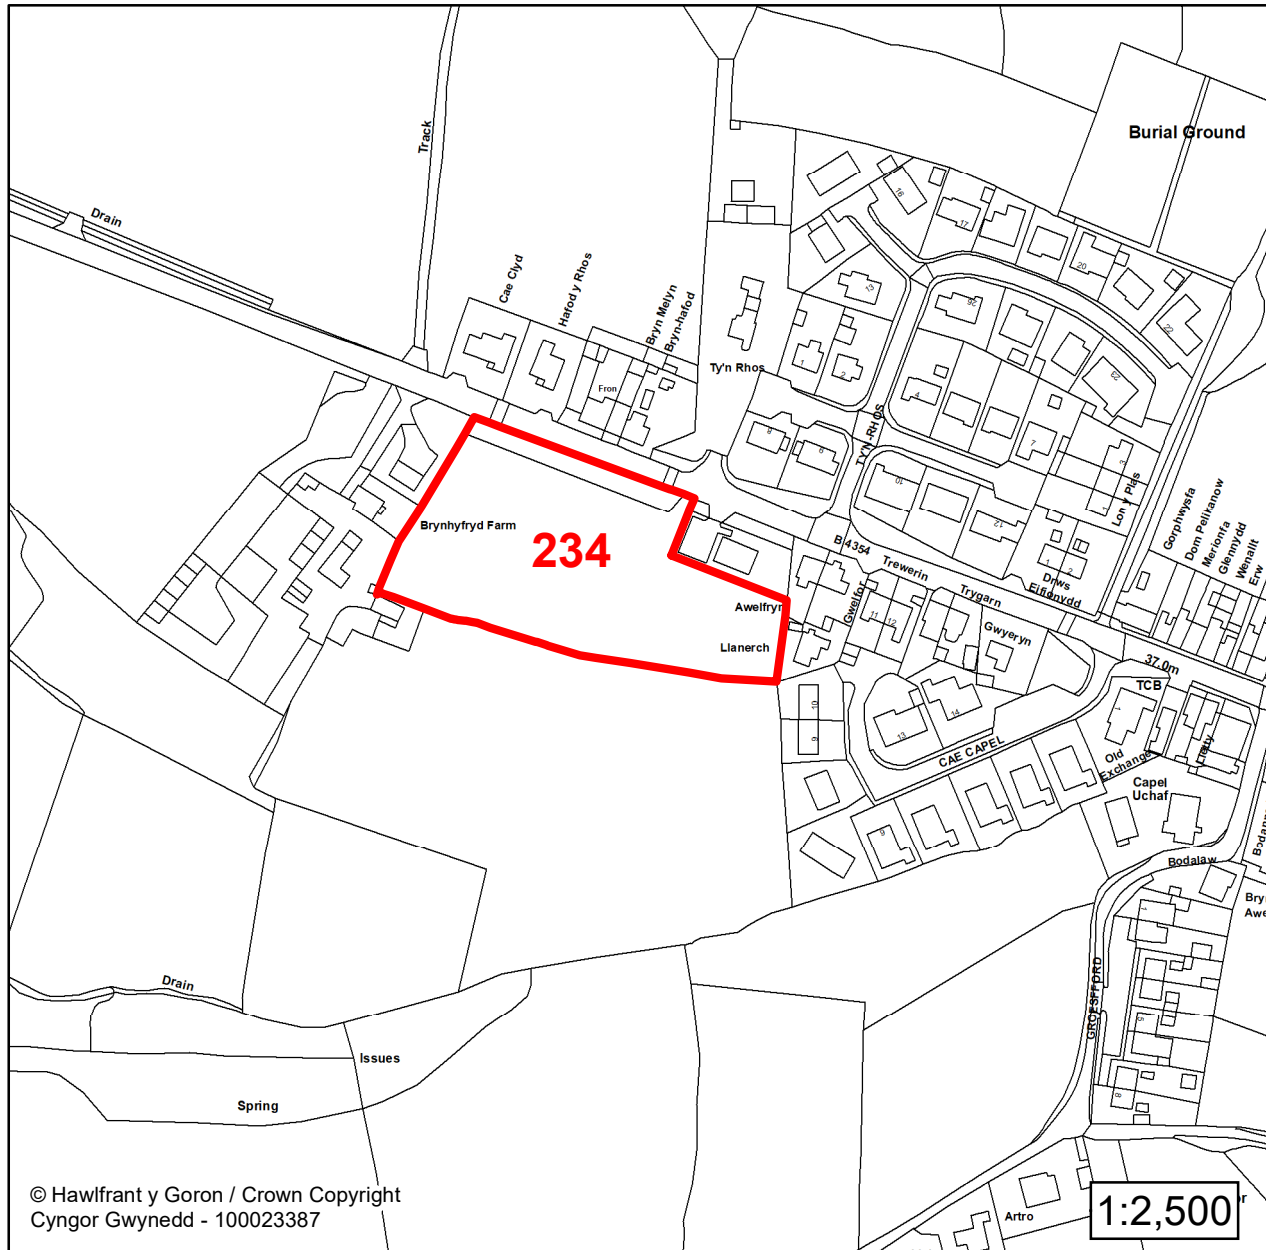

**CYNLLUN DATBLYGU LLEOL
GWYNEDD
LOCAL DEVELOPMENT PLAN
(2024-2039)**

**Cofrestr Safleoedd Posib
Candidate Site Register**

Manylion / Details

Cyfeirnod/ Reference:

234

Enw'r Safle / Site Name:

Tir ger / Land adj to Cae Capel

Lleoliad / Location:

Chwilog

Cyfeirnod Grid / Grid Reference:

249920 338518

Maint (ha) / Size (ha):

0.67

Defnydd â Awgrymir / Suggested Use:

Tai / Housing