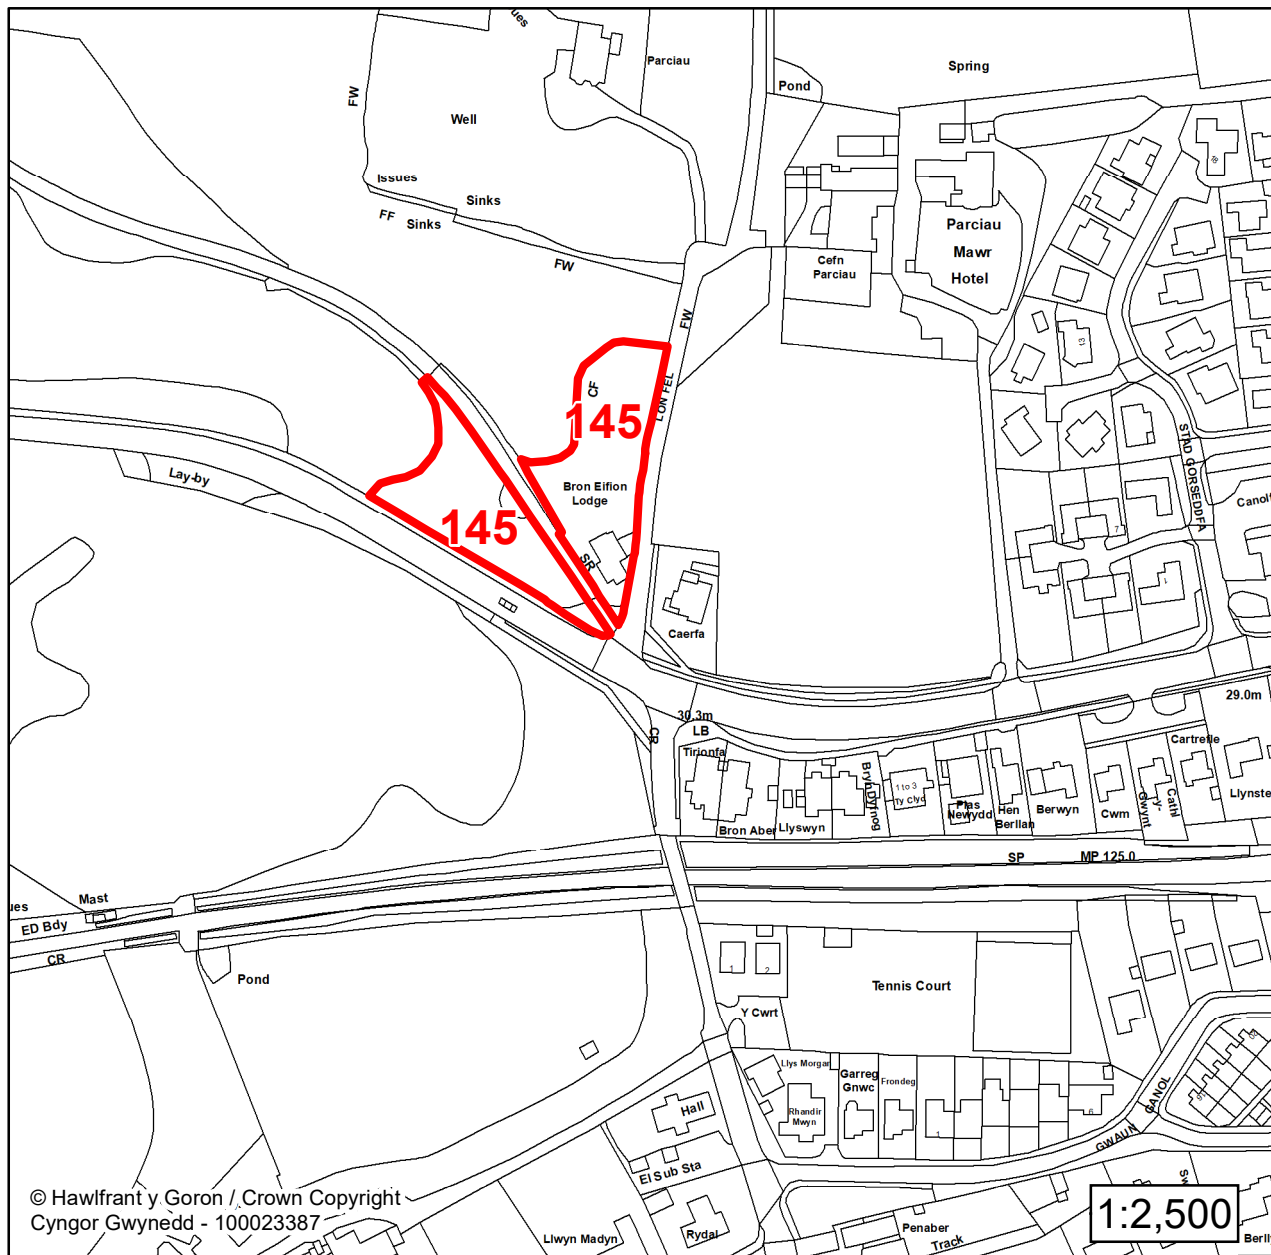

Cyfeirnod Grid / Grid Reference:

243227 338584

Maint (ha) / Size (ha):

0.41

Defnydd â Awgrymir / Suggested Use:

Tai / Housing

**CYNLLUN DATBLYGU LLEOL
GWYNEDD
LOCAL DEVELOPMENT PLAN
(2024-2039)**

**Cofrestr Safleoedd Posib
Candidate Site Register**

245674 338164

Maint (ha) / Size (ha):

0.29

Defnydd â Awgrymir / Suggested Use:

Cyflogaeth / Employment