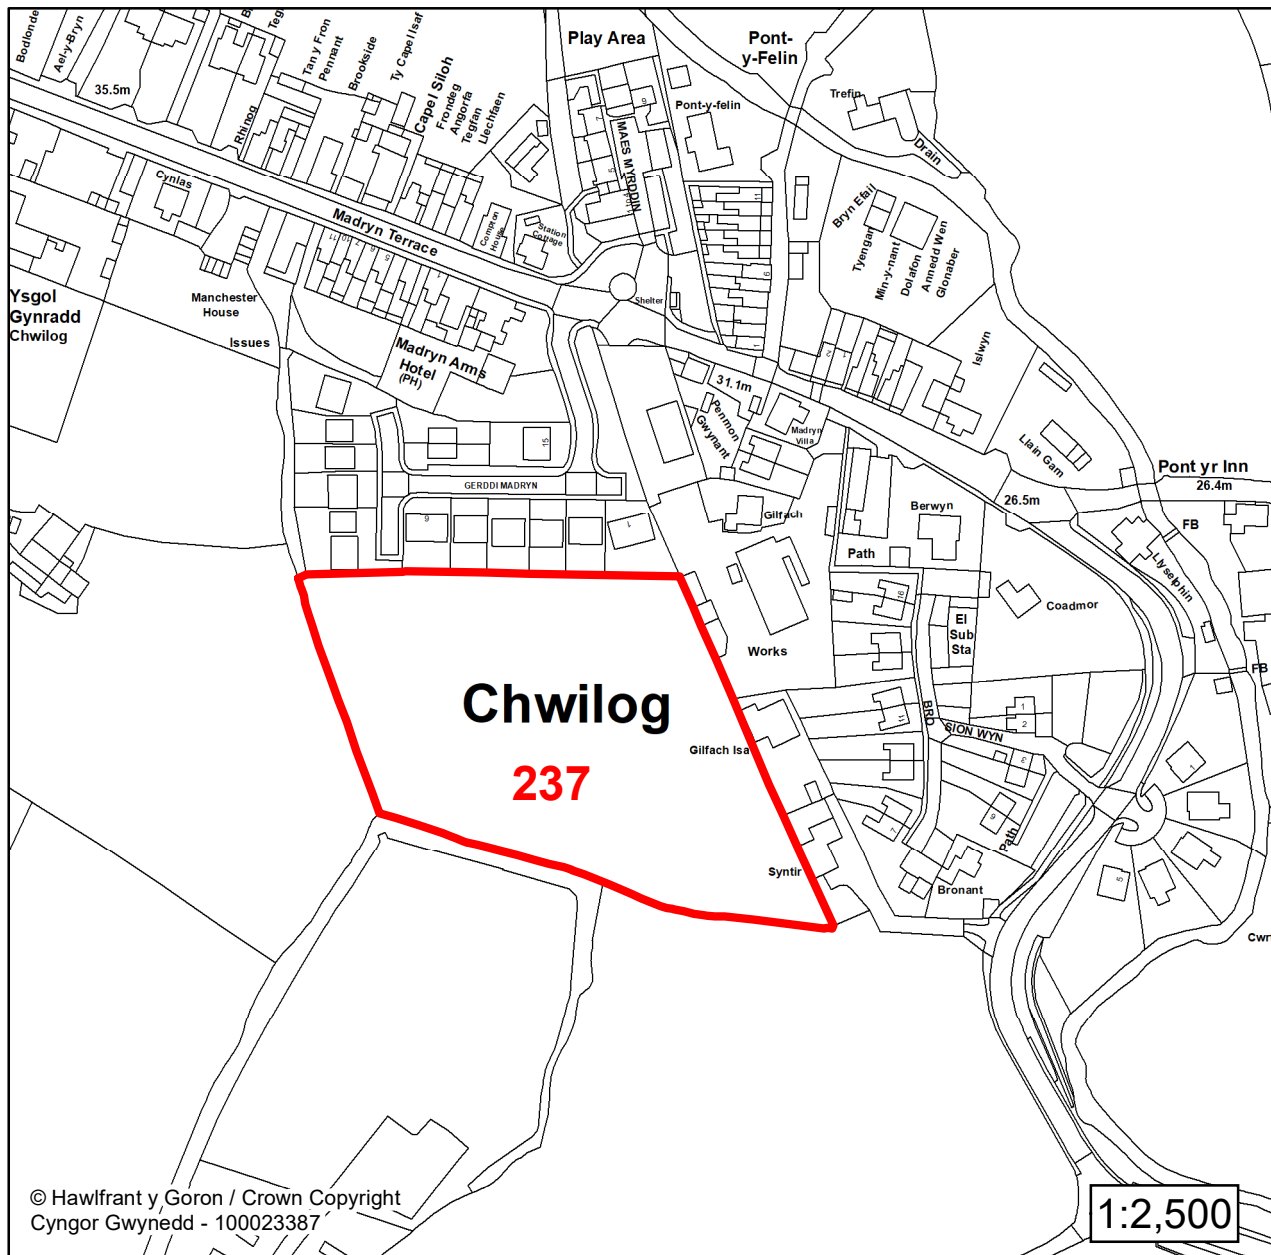

**CYNLLUN DATBLYGU LLEOL
GWYNEDD
LOCAL DEVELOPMENT PLAN
(2024-2039)**

**Cofrestr Safleoedd Posib
Candidate Site Register**

Manylion / Details

Cyfeirnod/ Reference:
237

Enw'r Safle / Site Name:
Tir ger / Land adj to Gerddi Madryn

Lleoliad / Location:
Chwilog

Cyfeirnod Grid / Grid Reference:
230388 340318

Maint (ha) / Size (ha):
3.12

Defnydd â Awgrymir / Suggested Use:
Tai / Housing