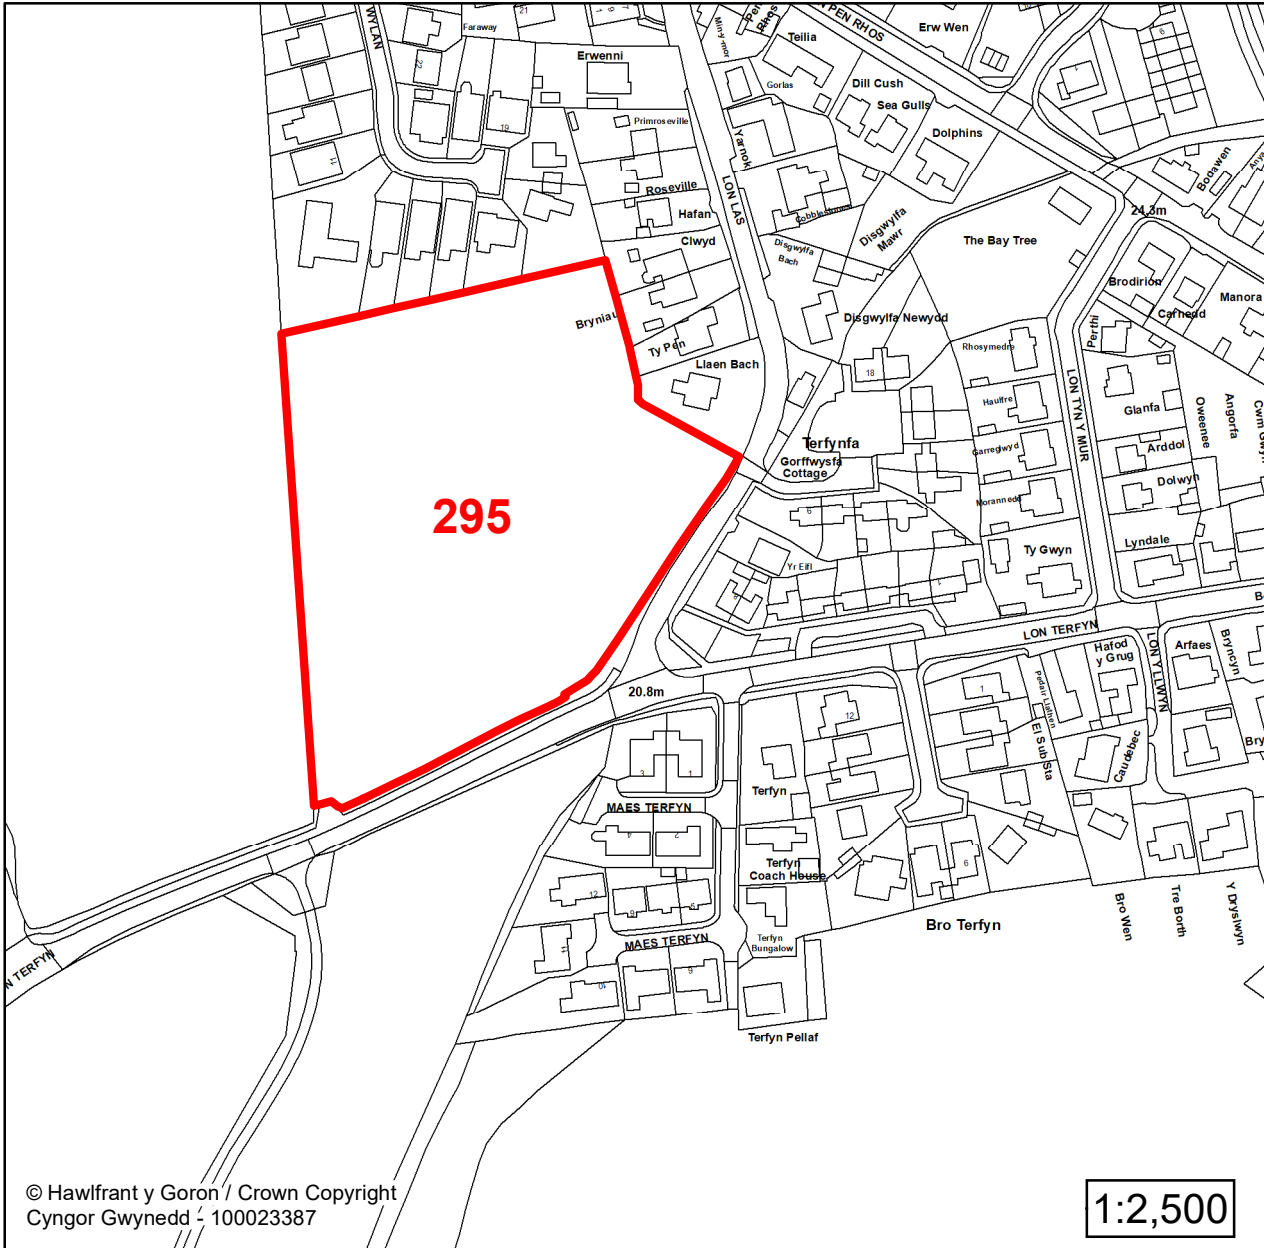

**CYNLLUN DATBLYGU LLEOL
GWYNEDD
LOCAL DEVELOPMENT PLAN
(2024-2039)**

**Cofrestr Safleoedd Posib
Candidate Site Register**

Manylion / Details

Cyfeirnod/ Reference:
295

Enw'r Safle / Site Name:
Tir ger / Land adj to Wern y Wylan

Lleoliad / Location:
Morfa Nefyn

Cyfeirnod Grid / Grid Reference:
228217 340319

Maint (ha) / Size (ha):
1.76

Defnydd â Awgrymir / Suggested Use:
Tai / Housing