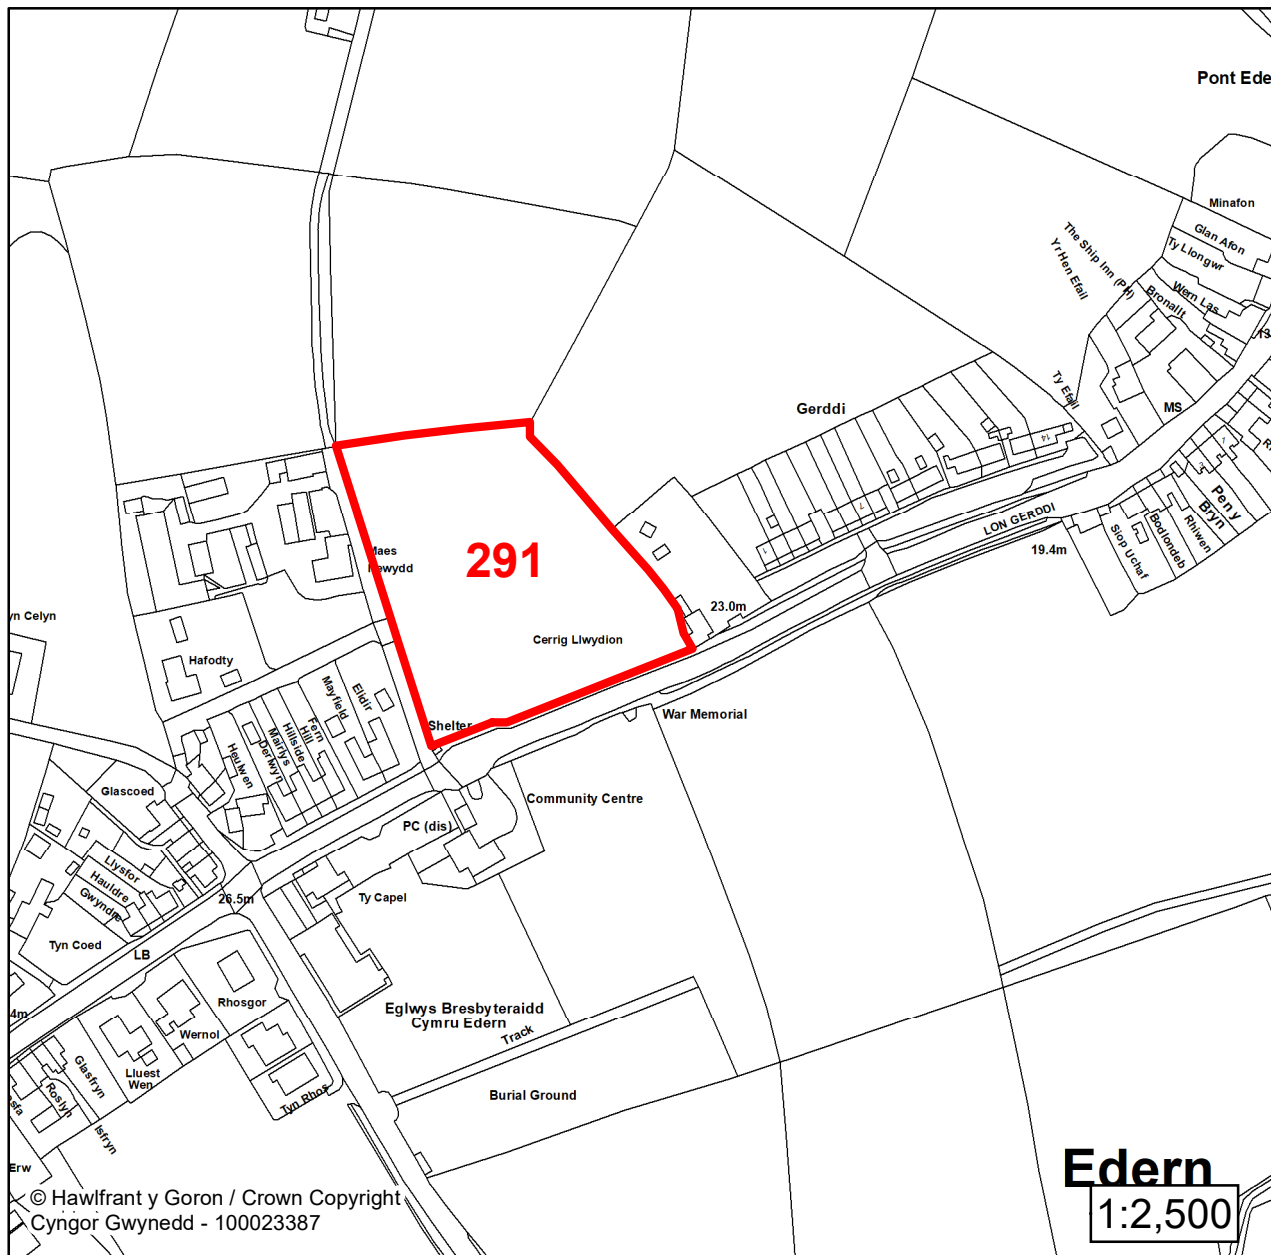

**CYNLLUN DATBLYGU LLEOL
GWYNEDD
LOCAL DEVELOPMENT PLAN
(2024-2039)**

**Cofrestr Safleoedd Posib
Candidate Site Register**

Manylion / Details

Cyfeirnod/ Reference:

291

Enw'r Safle / Site Name:

Tir ger / Land adj to Cerrig Llwydion

Lleoliad / Location:

Edern

Cyfeirnod Grid / Grid Reference:

227451 339715

Maint (ha) / Size (ha):

0.76

Defnydd â Awgrymir / Suggested Use:

Tai / Housing

Edern

1:2,500