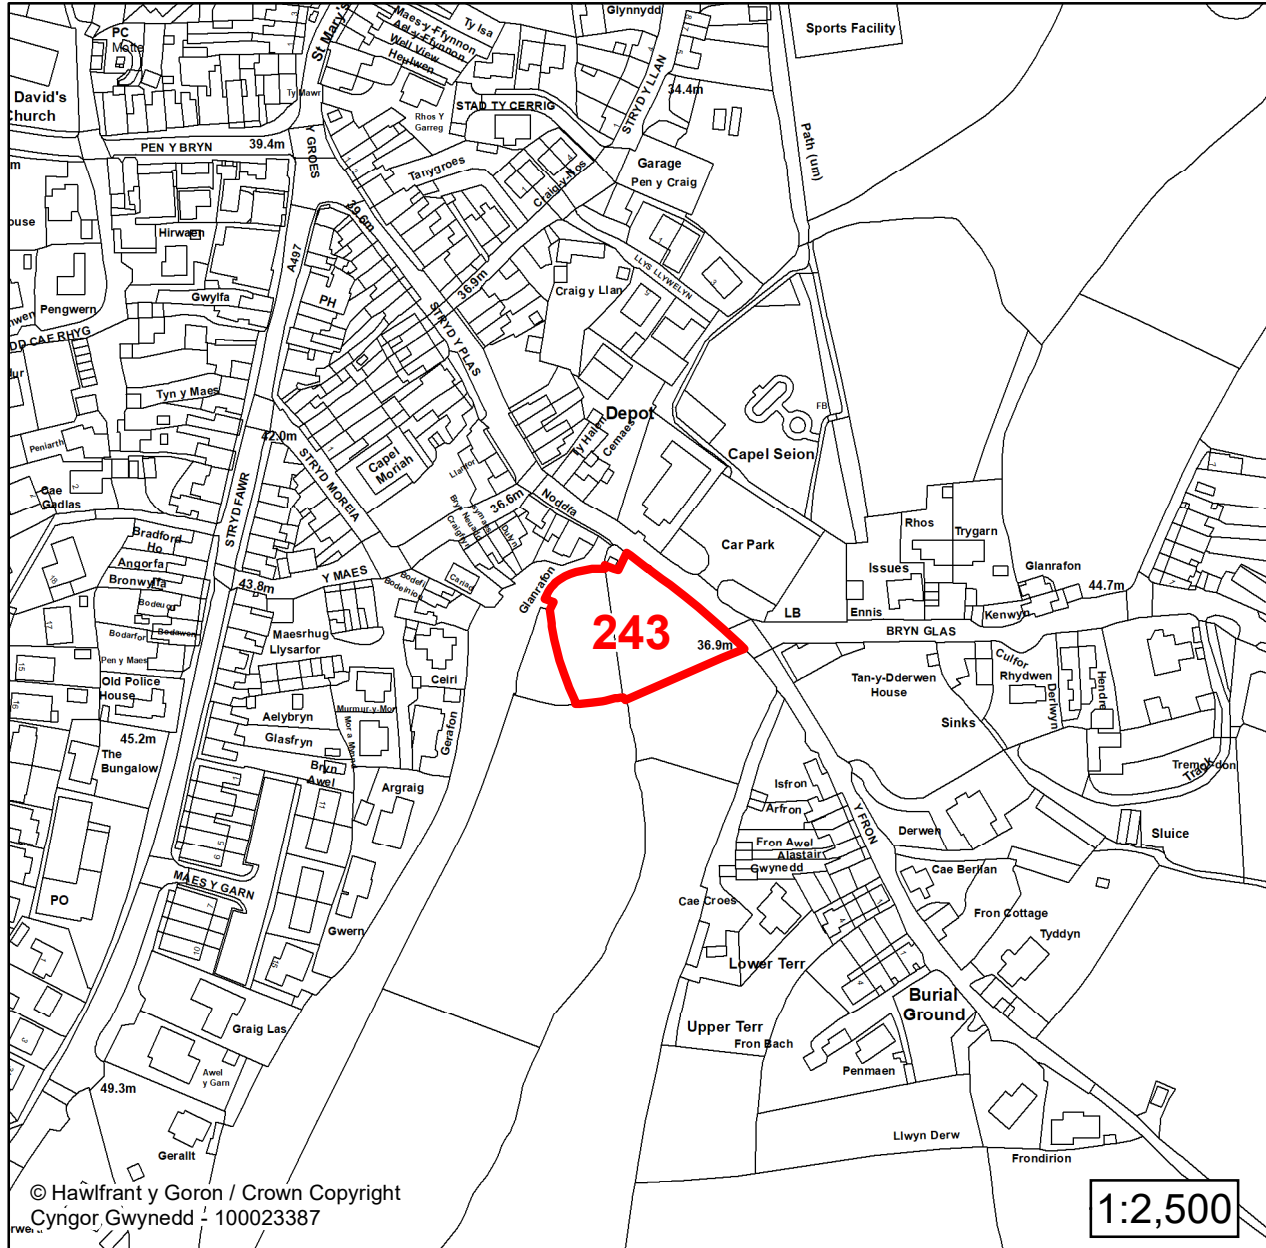

**CYNLLUN DATBLYGU LLEOL
GWYNEDD
LOCAL DEVELOPMENT PLAN
(2024-2039)**

**Cofrestr Safleoedd Posib
Candidate Site Register**

Manylion / Details

Cyfeirnod/ Reference:

243

Enw'r Safle / Site Name:

Tir ger / Land adj to Y Fron

Lleoliad / Location:

Nefyn

Cyfeirnod Grid / Grid Reference:

230832 340381

Maint (ha) / Size (ha):

0.20

Defnydd â Awgrymir / Suggested Use:

Tai / Housing