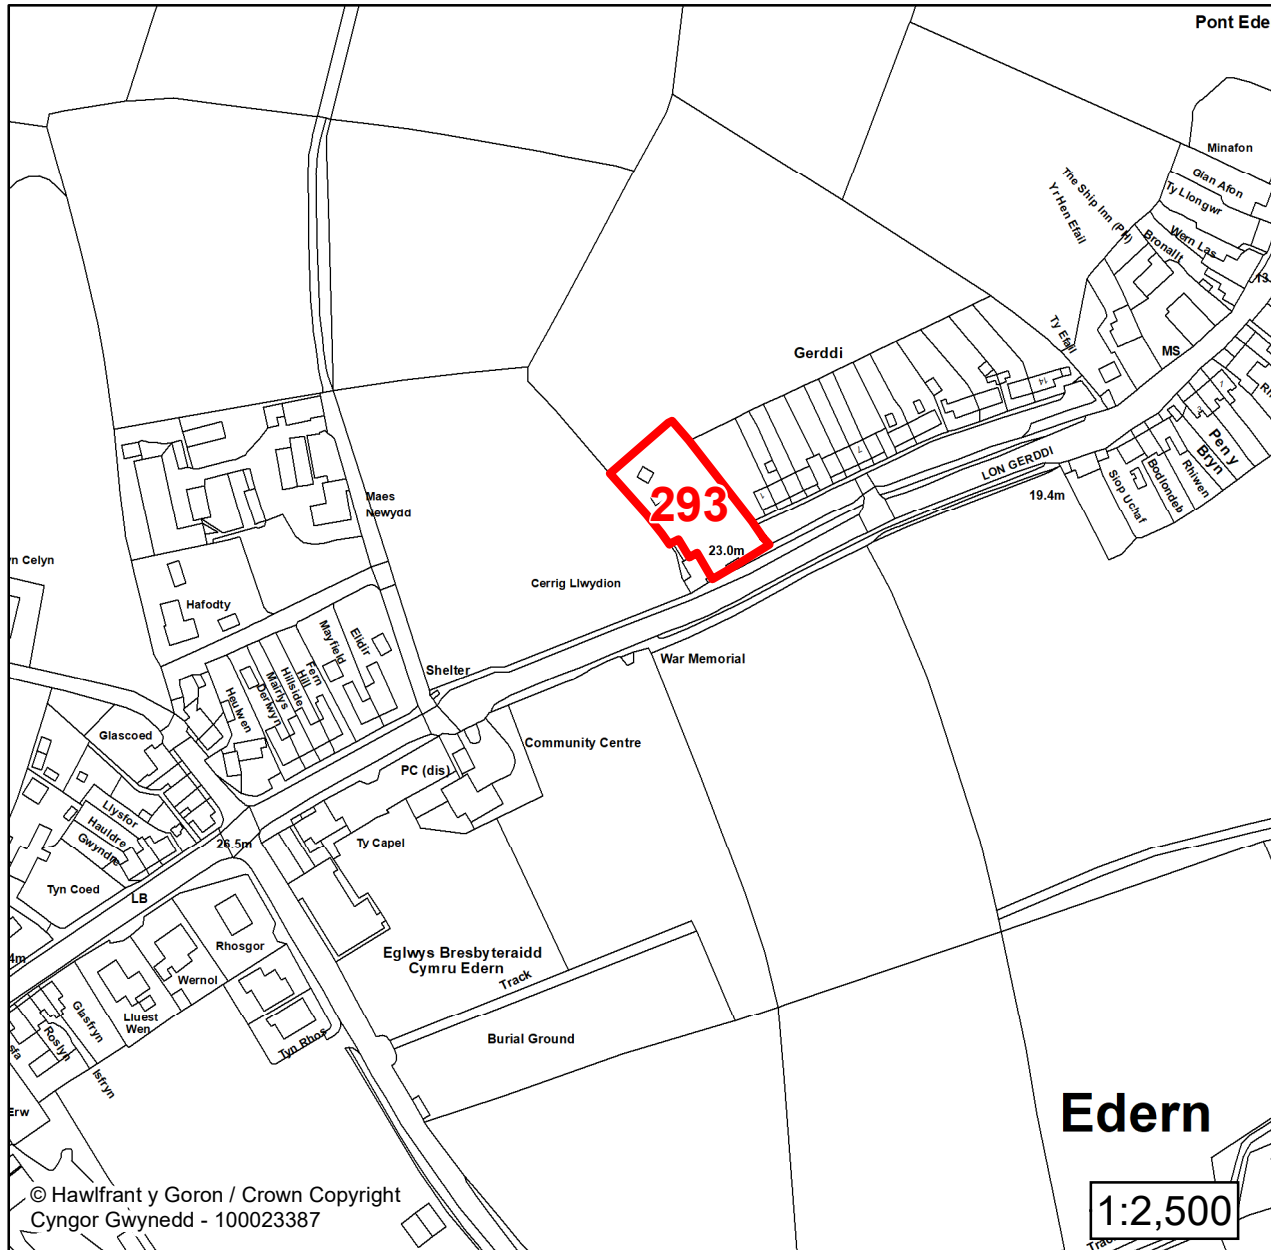

**Tai / Housing**

**Edern**

**1:2,500**

**CYNLLUN DATBLYGU LLEOL  
GWYNEDD  
LOCAL DEVELOPMENT PLAN  
(2024-2039)**

**Cofrestr Safleoedd Posib  
Candidate Site Register**

**Manylion / Details**

Cyfeirnod/ Reference: