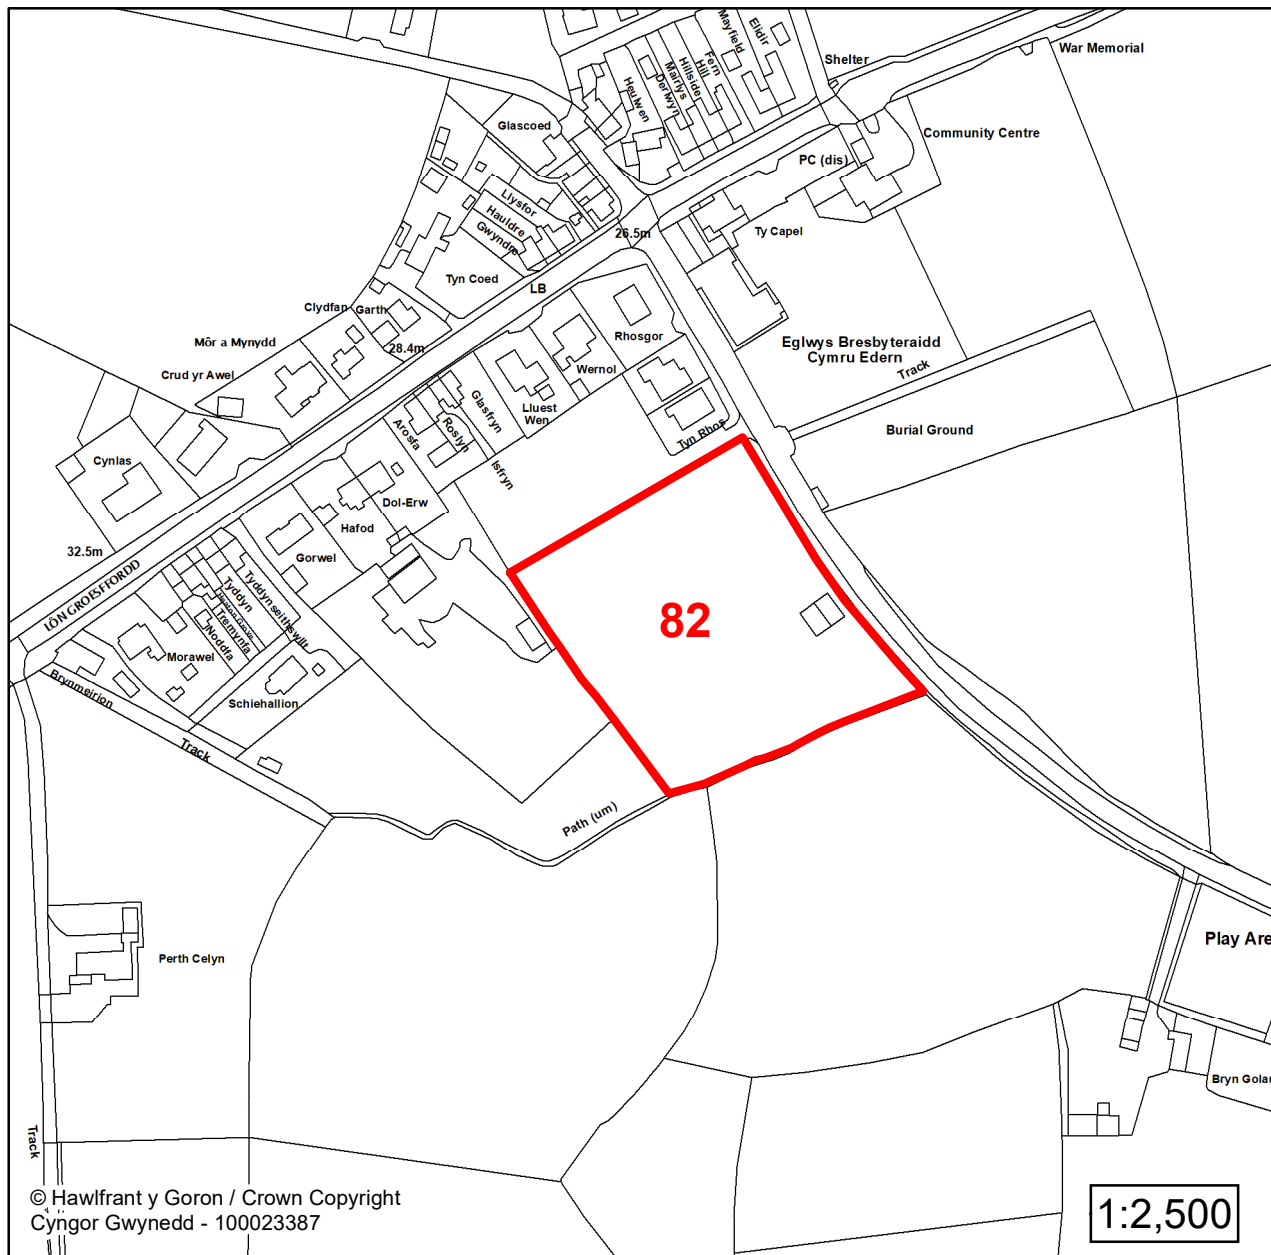

**CYNLLUN DATBLYGU LLEOL
GWYNEDD
LOCAL DEVELOPMENT PLAN
(2024-2039)**

**Cofrestr Safleoedd Posib
Candidate Site Register**

Manylion / Details

Cyfeirnod/ Reference:

82

Enw'r Safle / Site Name:

Tir yn / Land at Ystad Borthwen

Lleoliad / Location:

Ederm

Cyfeirnod Grid / Grid Reference:

227389 339480

Maint (ha) / Size (ha):

0.84

Defnydd â Awgrymir / Suggested Use:

Tai / Housing