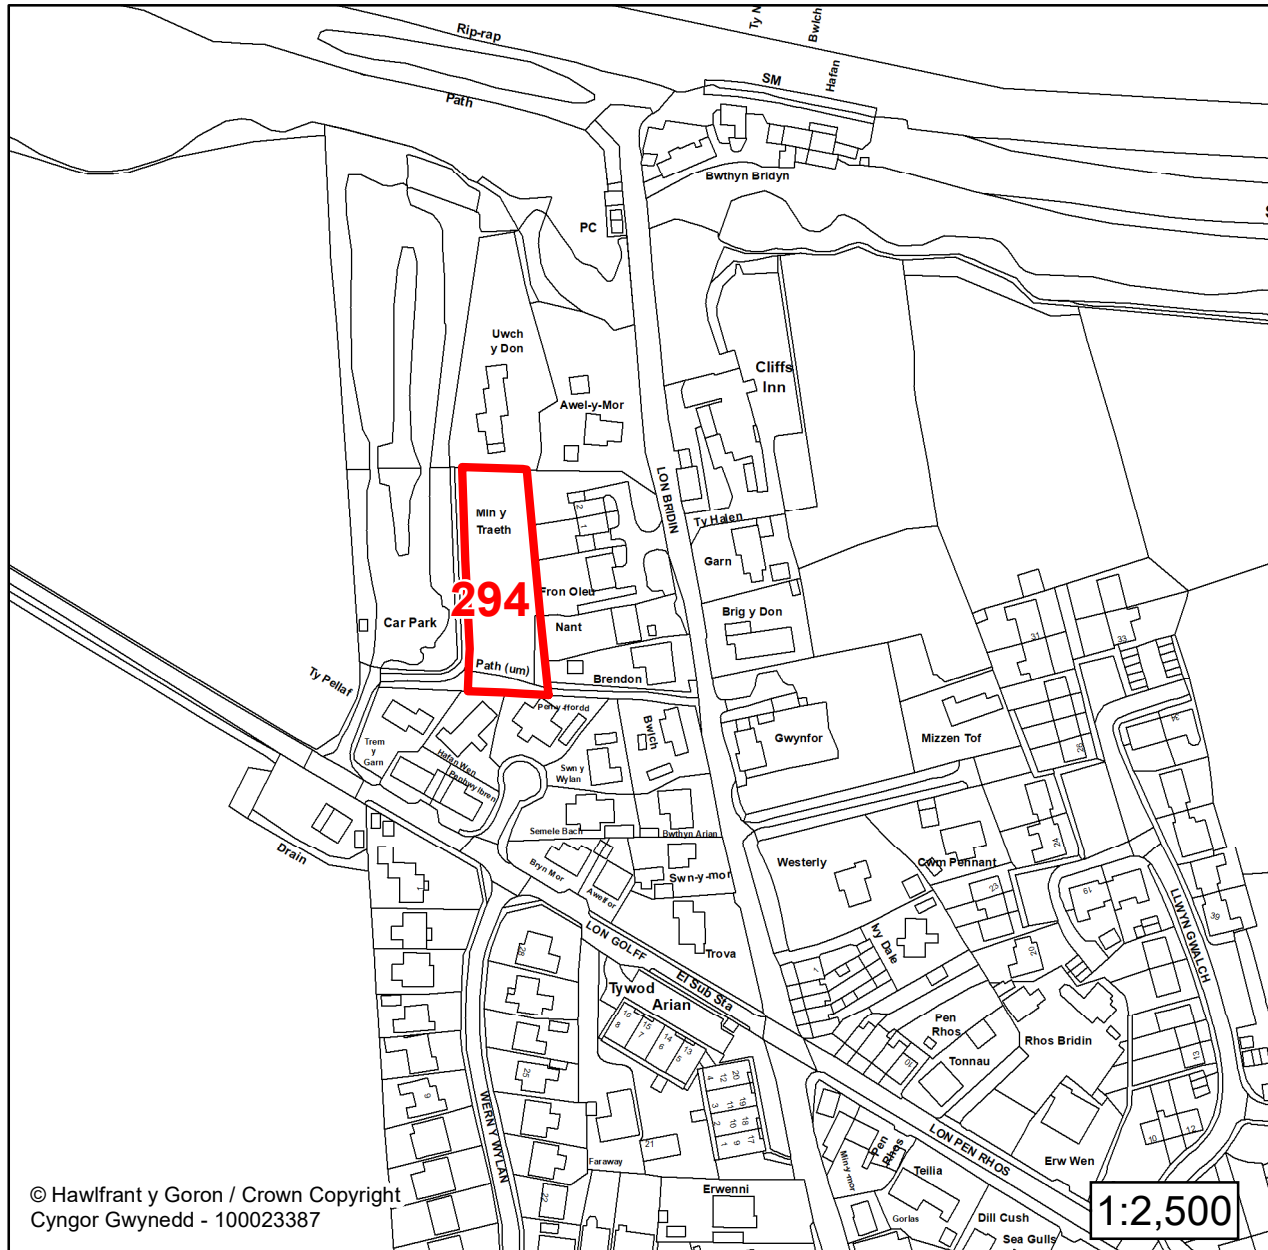

**CYNLLUN DATBLYGU LLEOL
GWYNEDD
LOCAL DEVELOPMENT PLAN
(2024-2039)**

**Cofrestr Safleoedd Posib
Candidate Site Register**

Manylion / Details

Cyfeirnod/ Reference:

294

Enw'r Safle / Site Name:

Tir ger / Land adj to Lôn Bridin

Lleoliad / Location:

Morfa Nefyn

Cyfeirnod Grid / Grid Reference:

228185 340671

Maint (ha) / Size (ha):

0.17

Defnydd â Awgrymir / Suggested Use:

Twristiaeth / Tourism