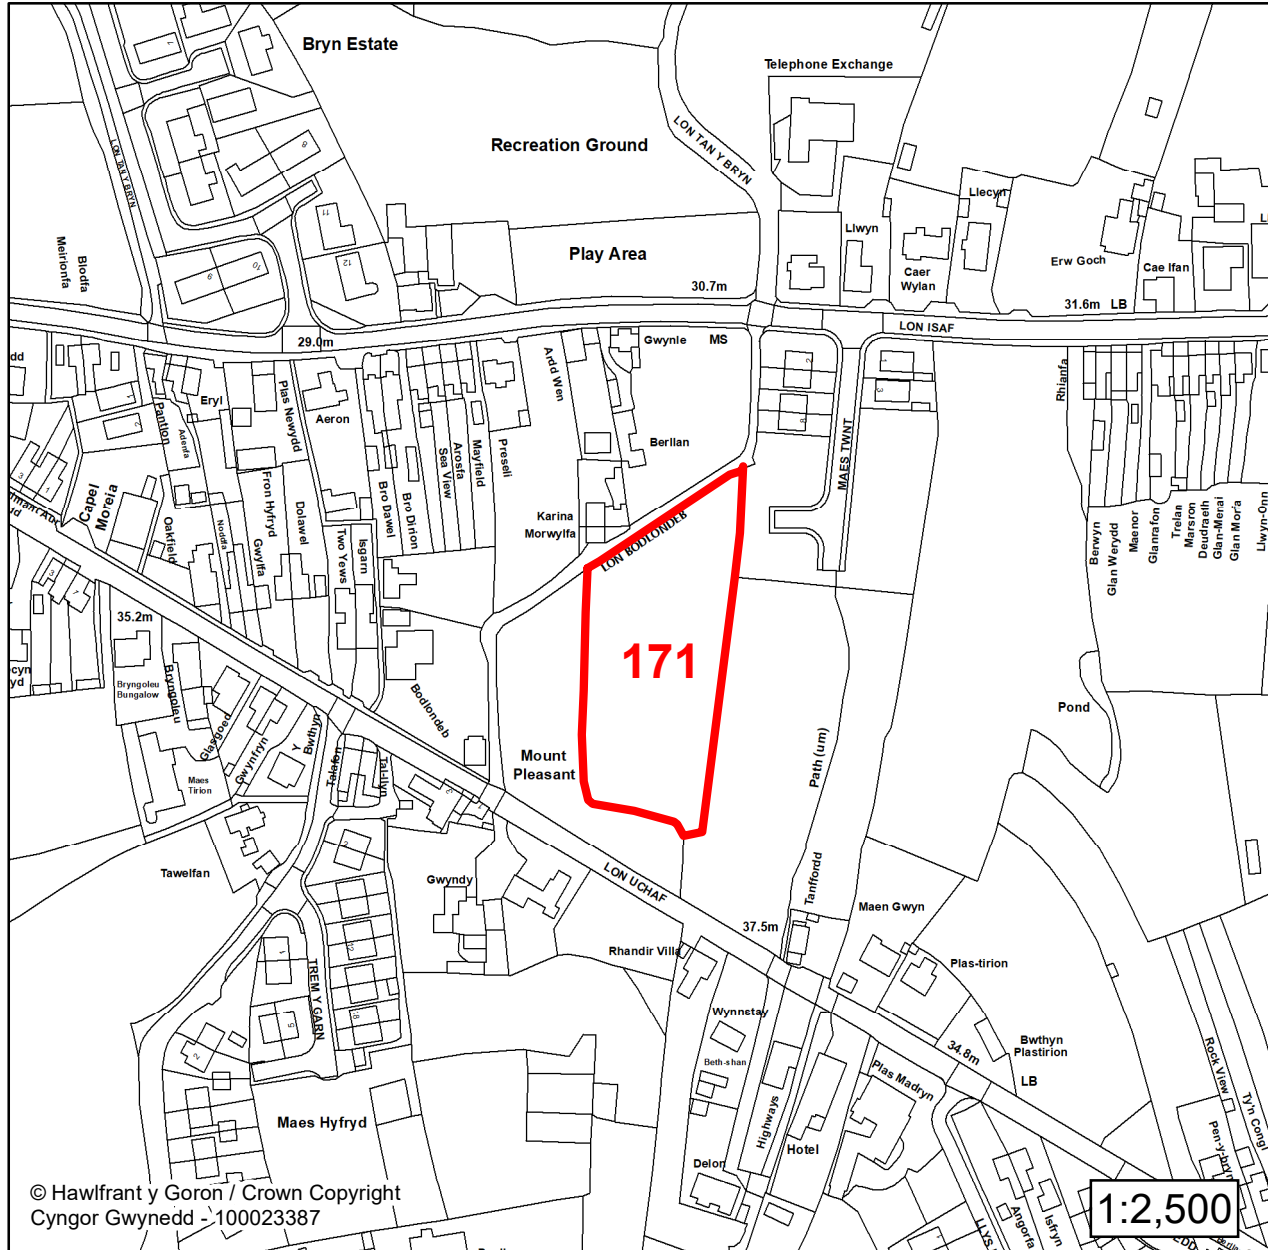

**CYNLLUN DATBLYGU LLEOL
GWYNEDD
LOCAL DEVELOPMENT PLAN
(2024-2039)**

**Cofrestr Safleoedd Posib
Candidate Site Register**

Manylion / Details

Cyfeirnod/ Reference:

171

Enw'r Safle / Site Name:

Tir ger / Land adj to Lôn Bodlondeb

Lleoliad / Location:

Morfa Nefyn

Cyfeirnod Grid / Grid Reference:

229074 340123

Maint (ha) / Size (ha):

0.45

Defnydd â Awgrymir / Suggested Use:

Tai / Housing