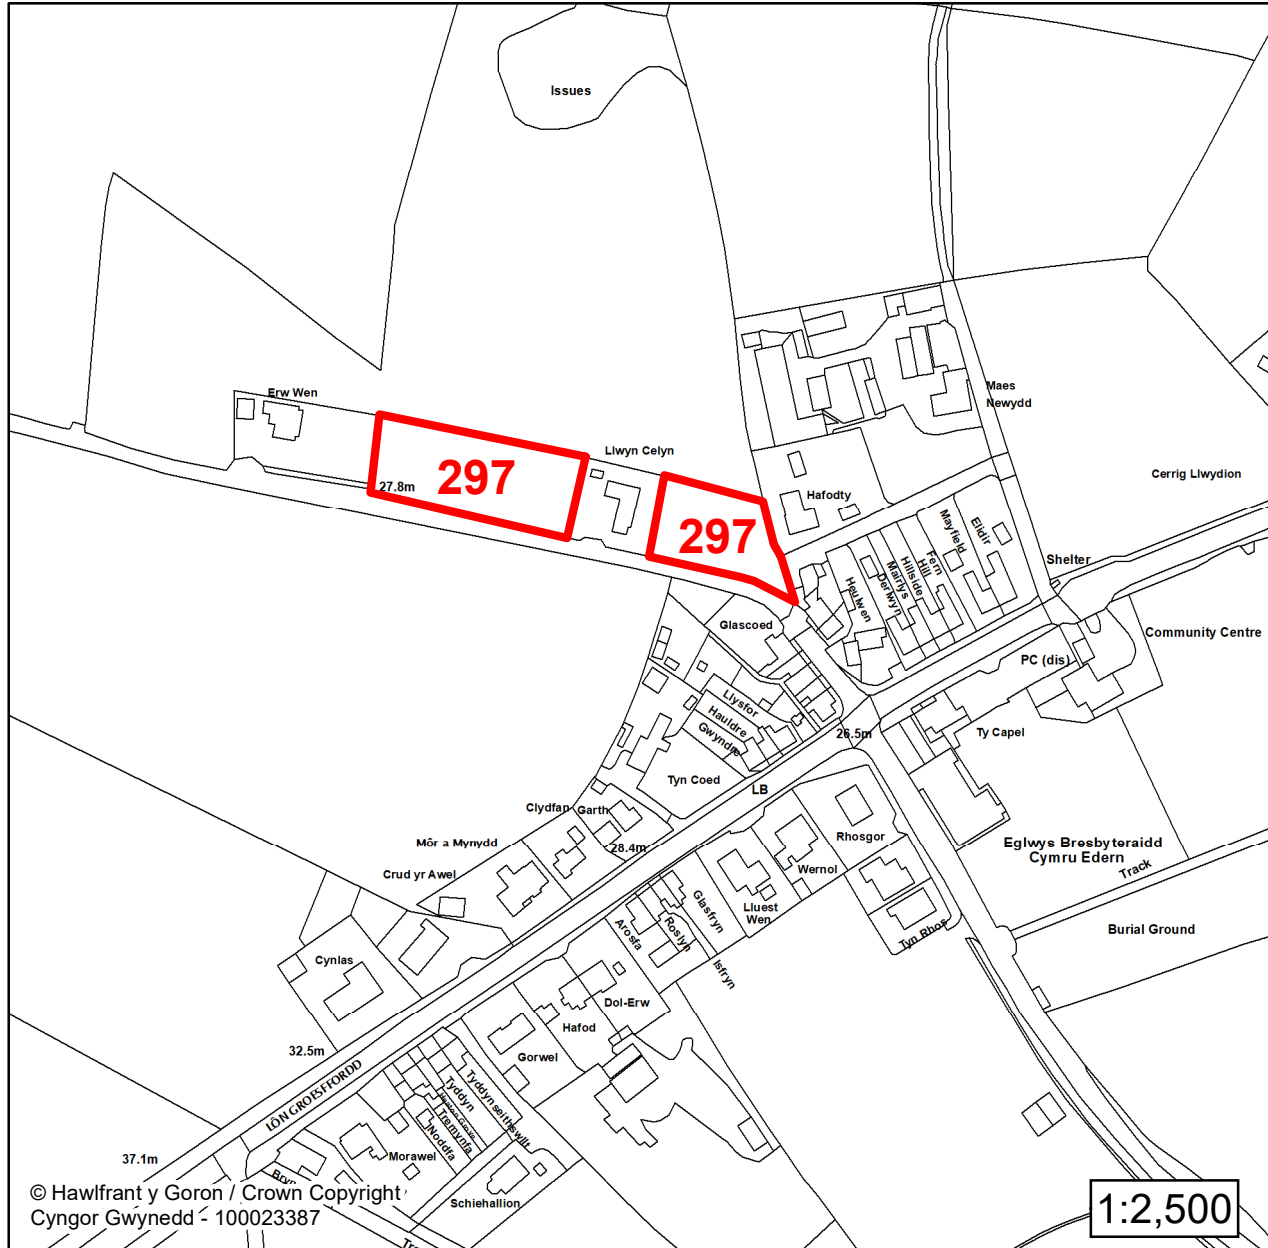

**CYNLLUN DATBLYGU LLEOL
GWYNEDD
LOCAL DEVELOPMENT PLAN
(2024-2039)**

**Cofrestr Safleoedd Posib
Candidate Site Register**

Manylion / Details

Cyfeirnod/ Reference:
297

Enw'r Safle / Site Name:
Tir Erw Wen Land

Lleoliad / Location:
Edern

Cyfeirnod Grid / Grid Reference:
227269 339686

Maint (ha) / Size (ha):
0.29

Defnydd â Awgrymir / Suggested Use:
Tai / Housing