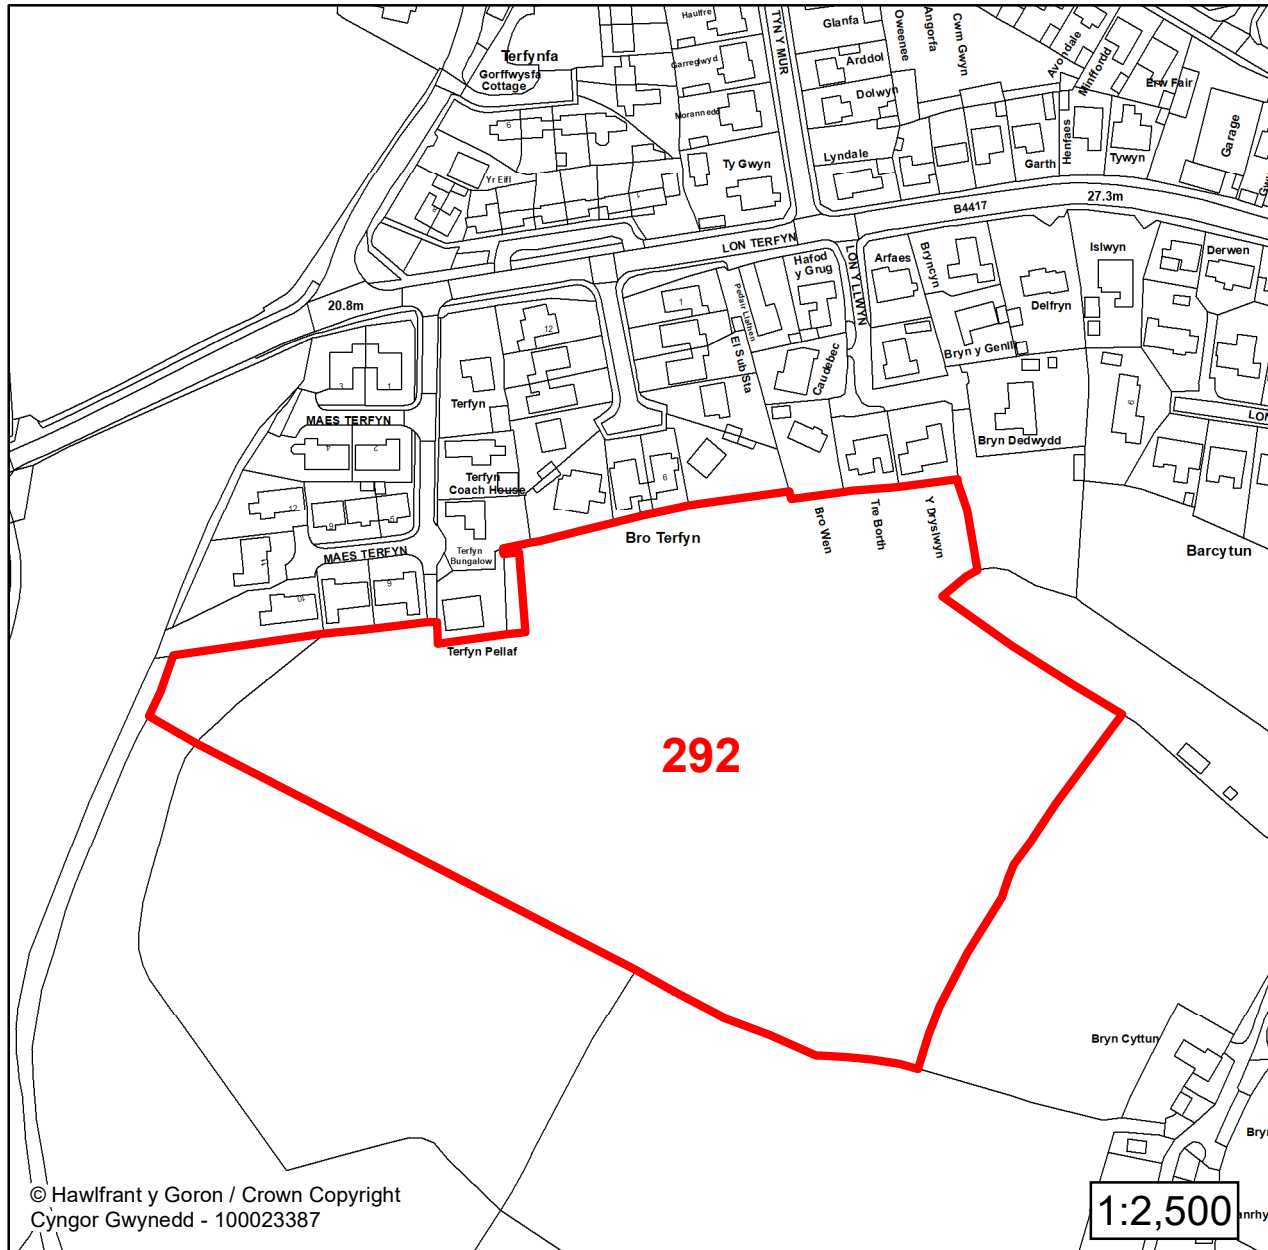

**CYNLLUN DATBLYGU LLEOL
GWYNEDD
LOCAL DEVELOPMENT PLAN
(2024-2039)**

**Cofrestr Safleoedd Posib
Candidate Site Register**

Manylion / Details

Cyfeirnod/ Reference:

292

Enw'r Safle / Site Name:

Tir ger / Land adj to Bro Terfyn

Lleoliad / Location:

Morfa Nefyn

Cyfeirnod Grid / Grid Reference:

228392 340113

Maint (ha) / Size (ha):

3.41

Defnydd â Awgrymir / Suggested Use:

Tai / Housing