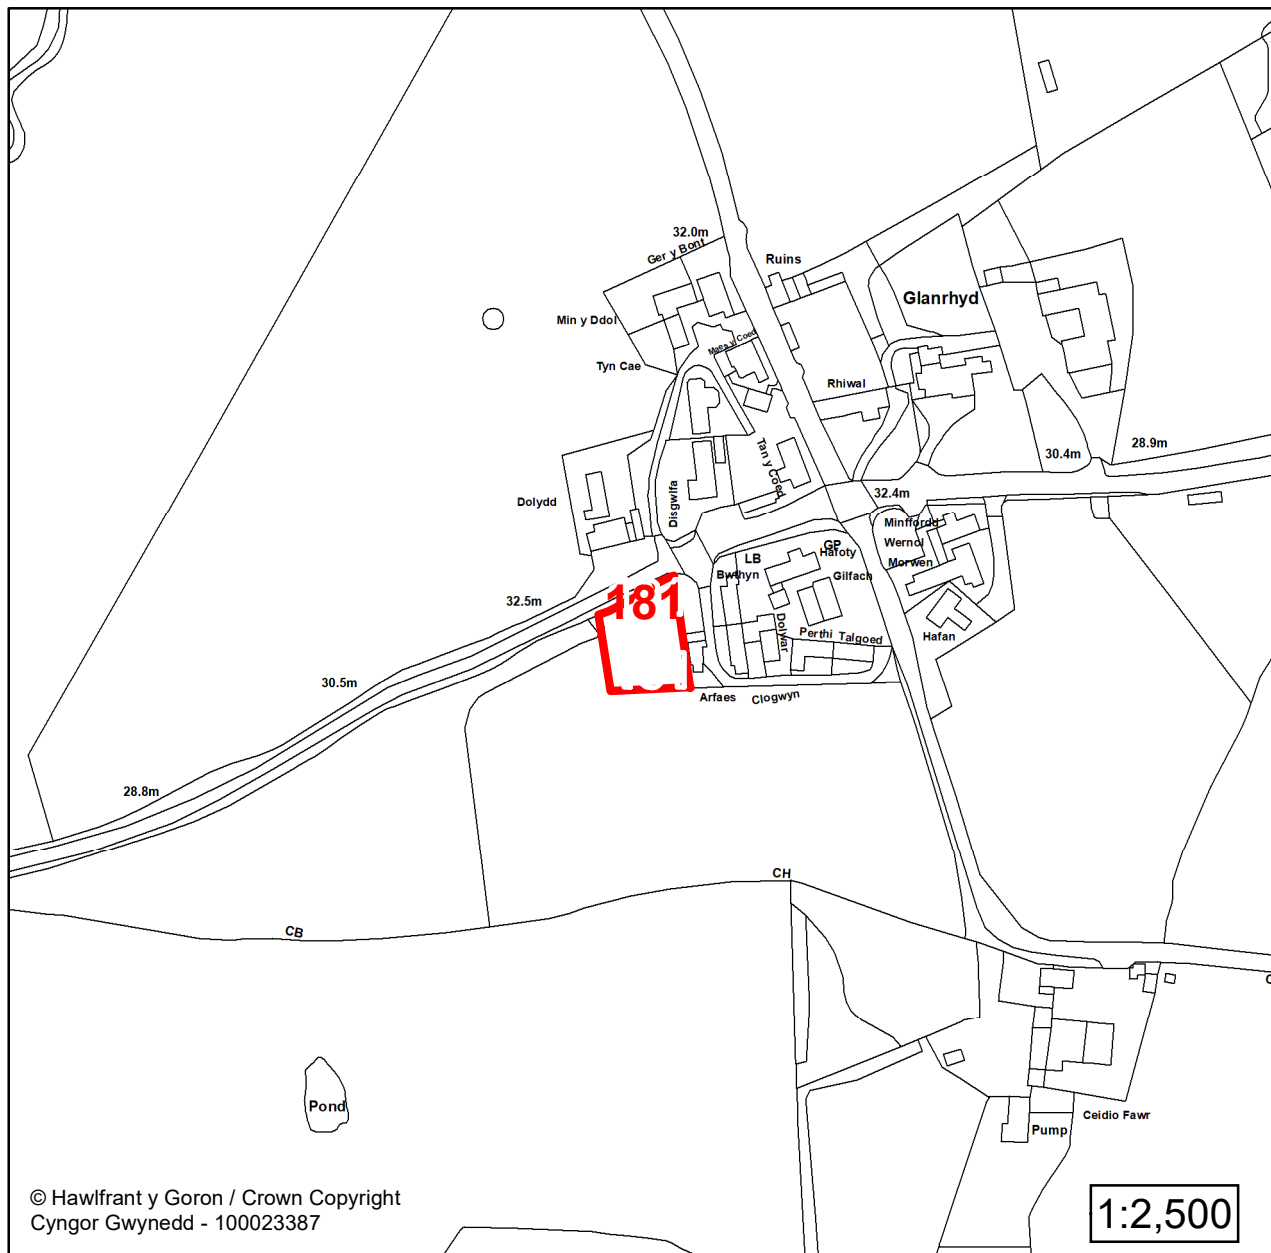

**CYNLLUN DATBLYGU LLEOL  
GWYNEDD  
LOCAL DEVELOPMENT PLAN  
(2024-2039)**

**Cofrestr Safleoedd Posib  
Candidate Site Register**

**Manylion / Details**

Cyfeirnod/ Reference:

**181**

Enw'r Safle / Site Name:

**Tir yn / Land at Ceidio**

Lleoliad / Location:

**Ceidio**

Cyfeirnod Grid / Grid Reference:

**228280 338342**

Maint (ha) / Size (ha):

**0.08**

Defnydd â Awgrymir / Suggested Use: