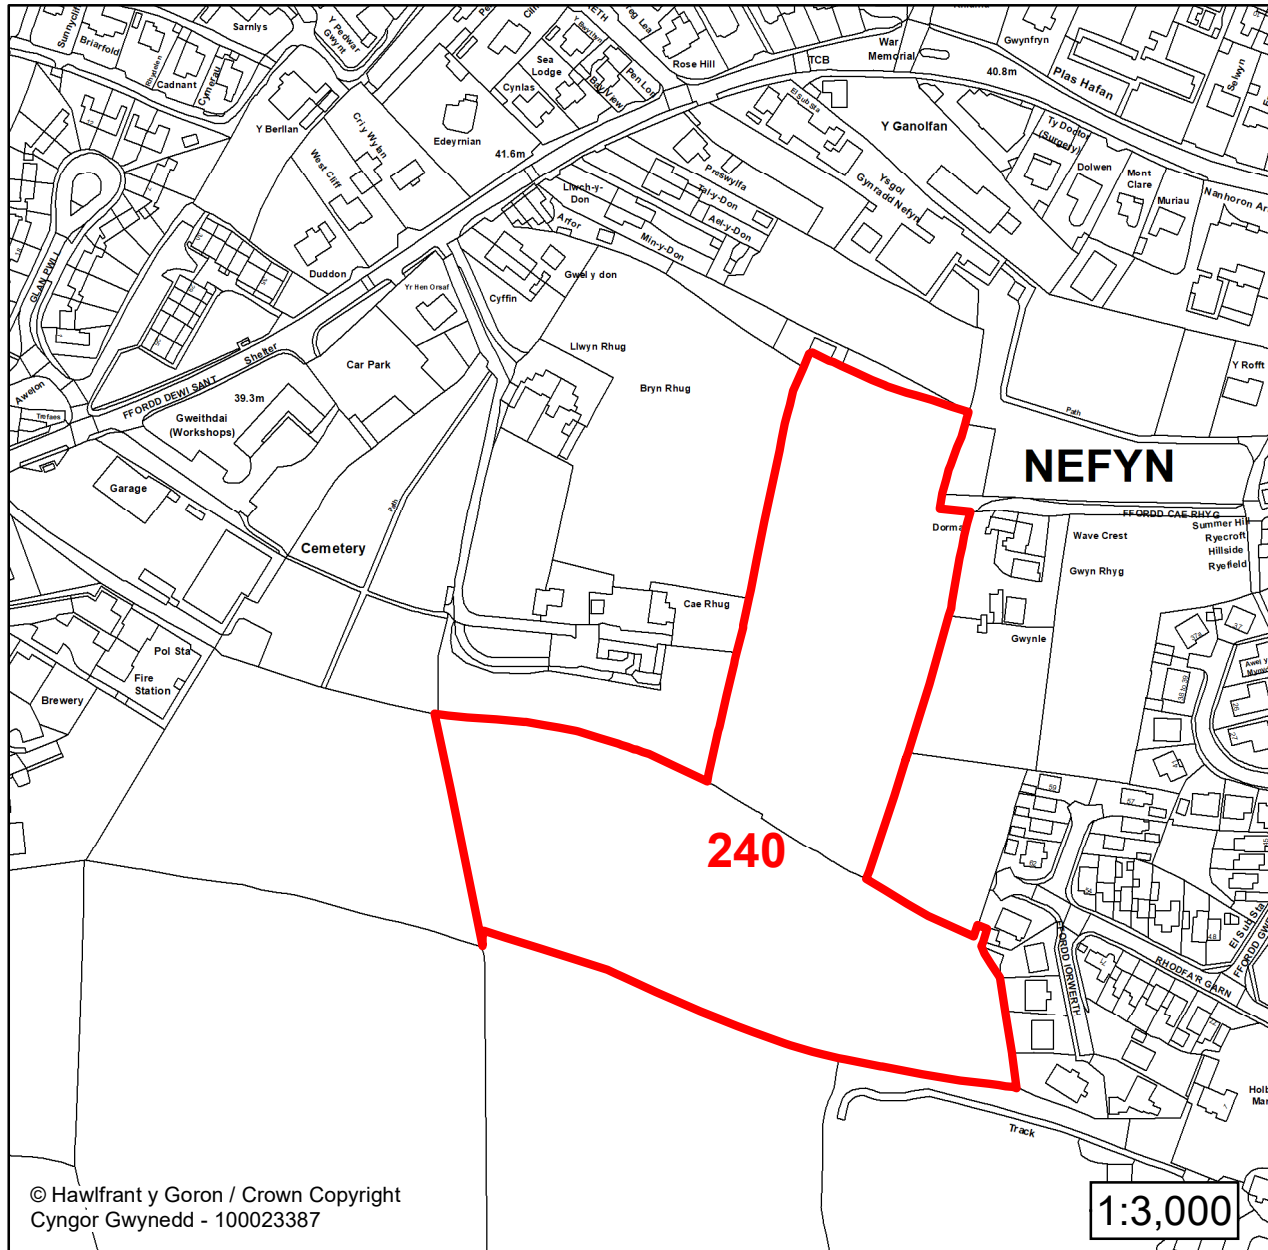

**CYNLLUN DATBLYGU LLEOL
GWYNEDD
LOCAL DEVELOPMENT PLAN
(2024-2039)**

**Cofrestr Safleoedd Posib
Candidate Site Register**

Manylion / Details

Cyfeirnod/ Reference:

240

Enw'r Safle / Site Name:

Tir ger / Land adj to Stad Holborn

Lleoliad / Location:

Nefyn

Cyfeirnod Grid / Grid Reference:

230088 340318

Maint (ha) / Size (ha):

3.12

Defnydd â Awgrymir / Suggested Use:

Tai / Housing