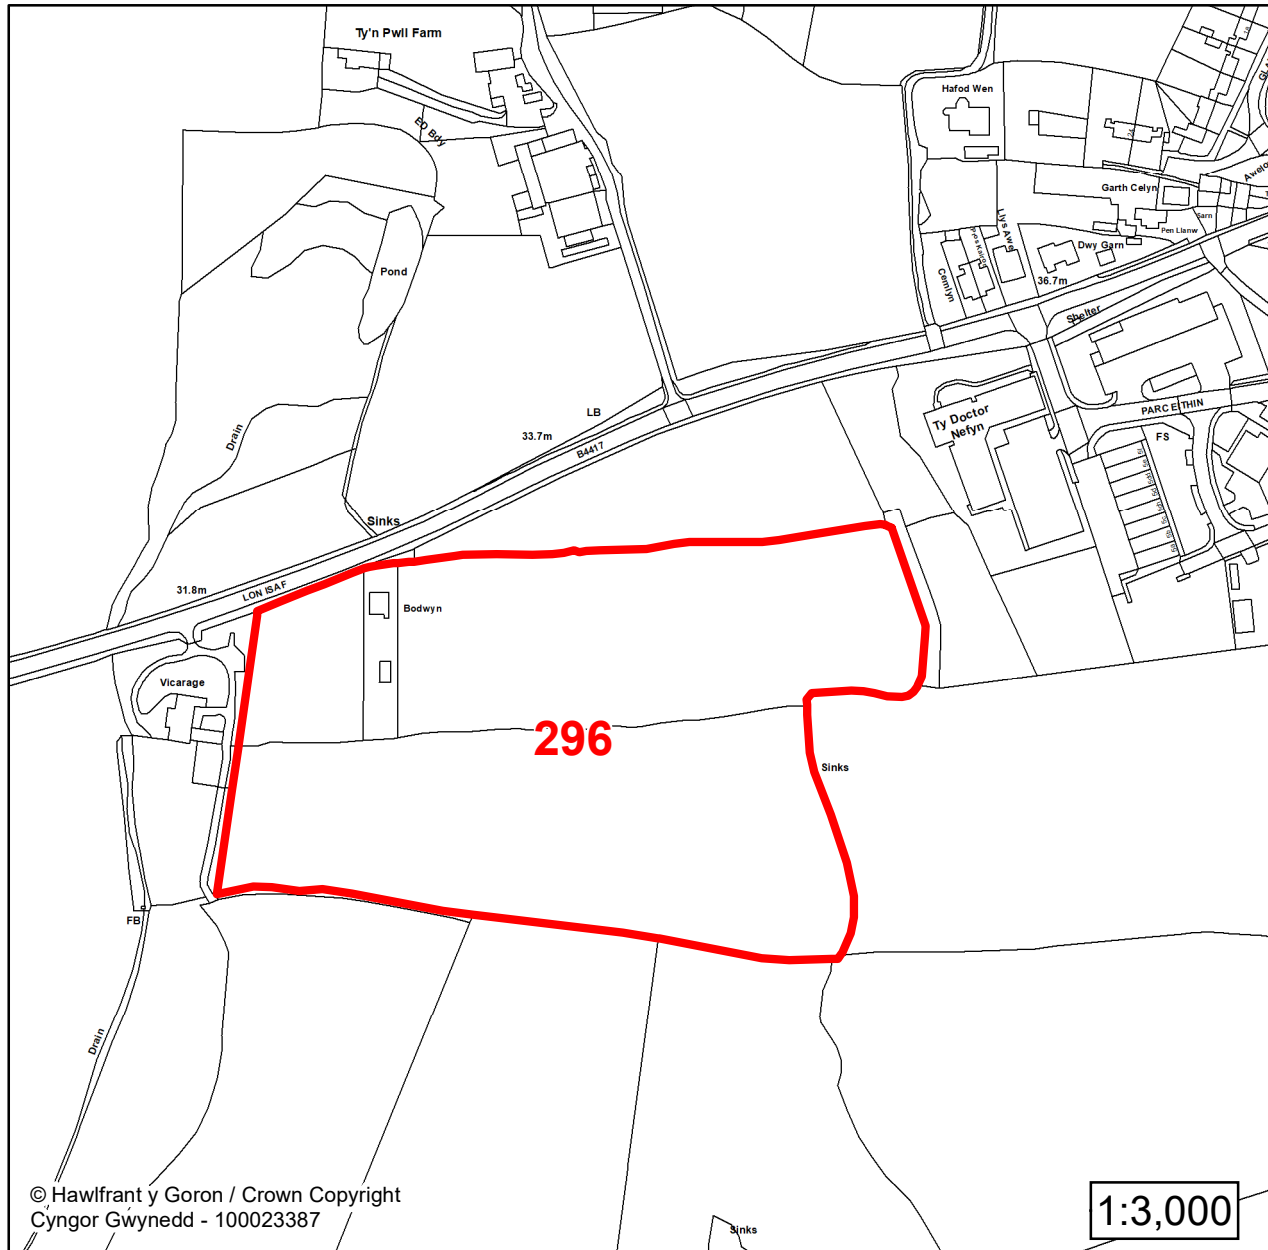

**CYNLLUN DATBLYGU LLEOL
GWYNEDD
LOCAL DEVELOPMENT PLAN
(2024-2039)**

**Cofrestr Safleoedd Posib
Candidate Site Register**

Manylion / Details

Cyfeirnod/ Reference:

296

Enw'r Safle / Site Name:

**Tir ger y Meddygfa / Land adj to the
Surgery**

Lleoliad / Location:

Nefyn

Cyfeirnod Grid / Grid Reference:

2298824 340247

Maint (ha) / Size (ha):

3.61

Defnydd â Awgrymir / Suggested Use:

Cyflogaeth / Employment