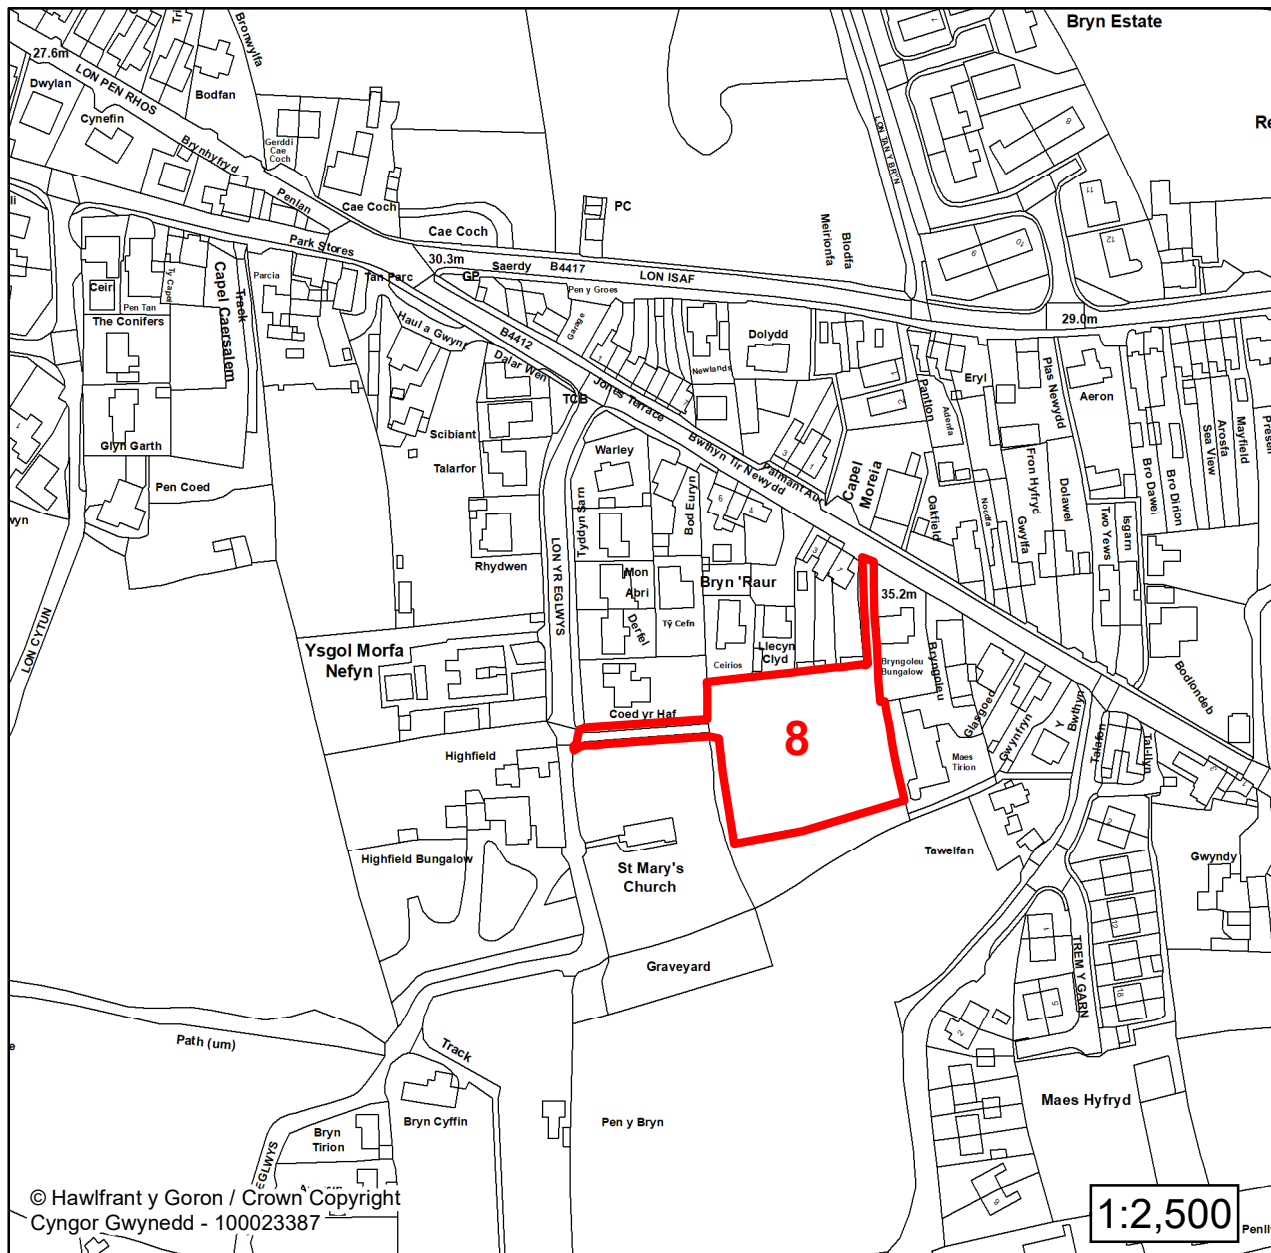

**CYNLLUN DATBLYGU LLEOL
GWYNEDD
LOCAL DEVELOPMENT PLAN
(2024-2039)**

**Cofrestr Safleoedd Posib
Candidate Site Register**

Manylion / Details

Cyfeirnod/ Reference:

8

Enw'r Safle / Site Name:

Hen Eglwys Santes Fair / Former St Mary's Church

Lleoliad / Location:

Morfa Nefyn

Cyfeirnod Grid / Grid Reference:

228865 340088

Maint (ha) / Size (ha):

0.33

Defnydd â Awgrymir / Suggested Use:

Tai / Housing