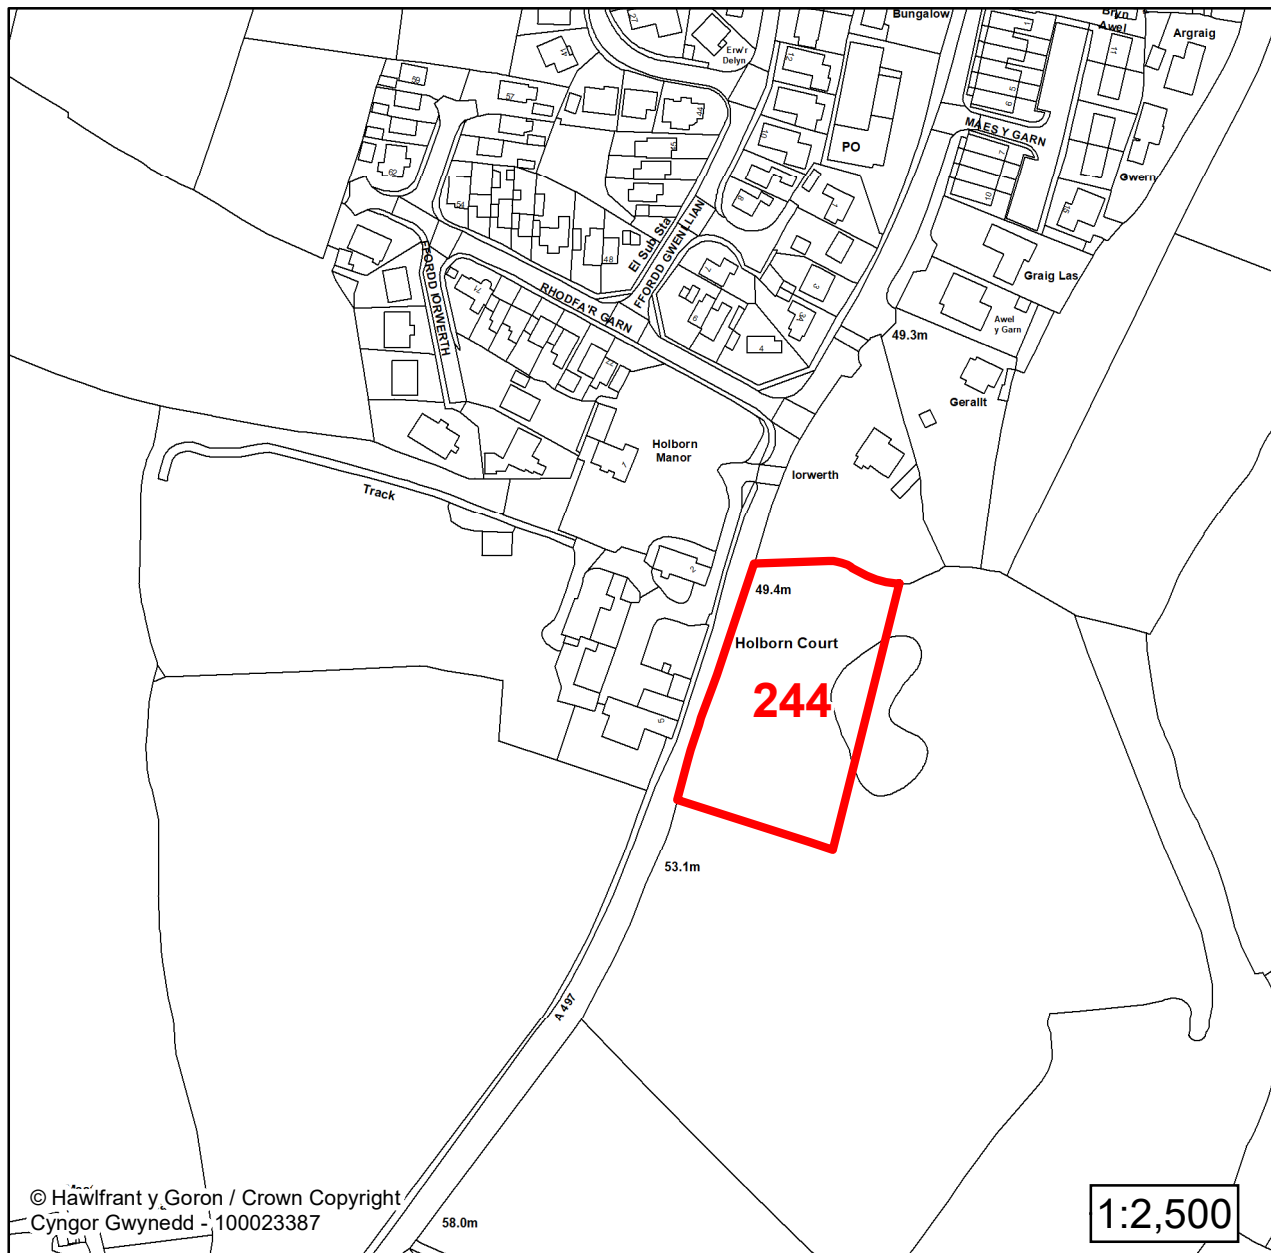

**CYNLLUN DATBLYGU LLEOL
GWYNEDD
LOCAL DEVELOPMENT PLAN
(2024-2039)**

**Cofrestr Safleoedd Posib
Candidate Site Register**

Manylion / Details

Cyfeirnod/ Reference:

244

Enw'r Safle / Site Name:

Tir ger yr A497 / Land adj to the A497

Lleoliad / Location:

Nefyn

Cyfeirnod Grid / Grid Reference:

230624 340110

Maint (ha) / Size (ha):

0.45

Defnydd â Awgrymir / Suggested Use:

Tai / Housing