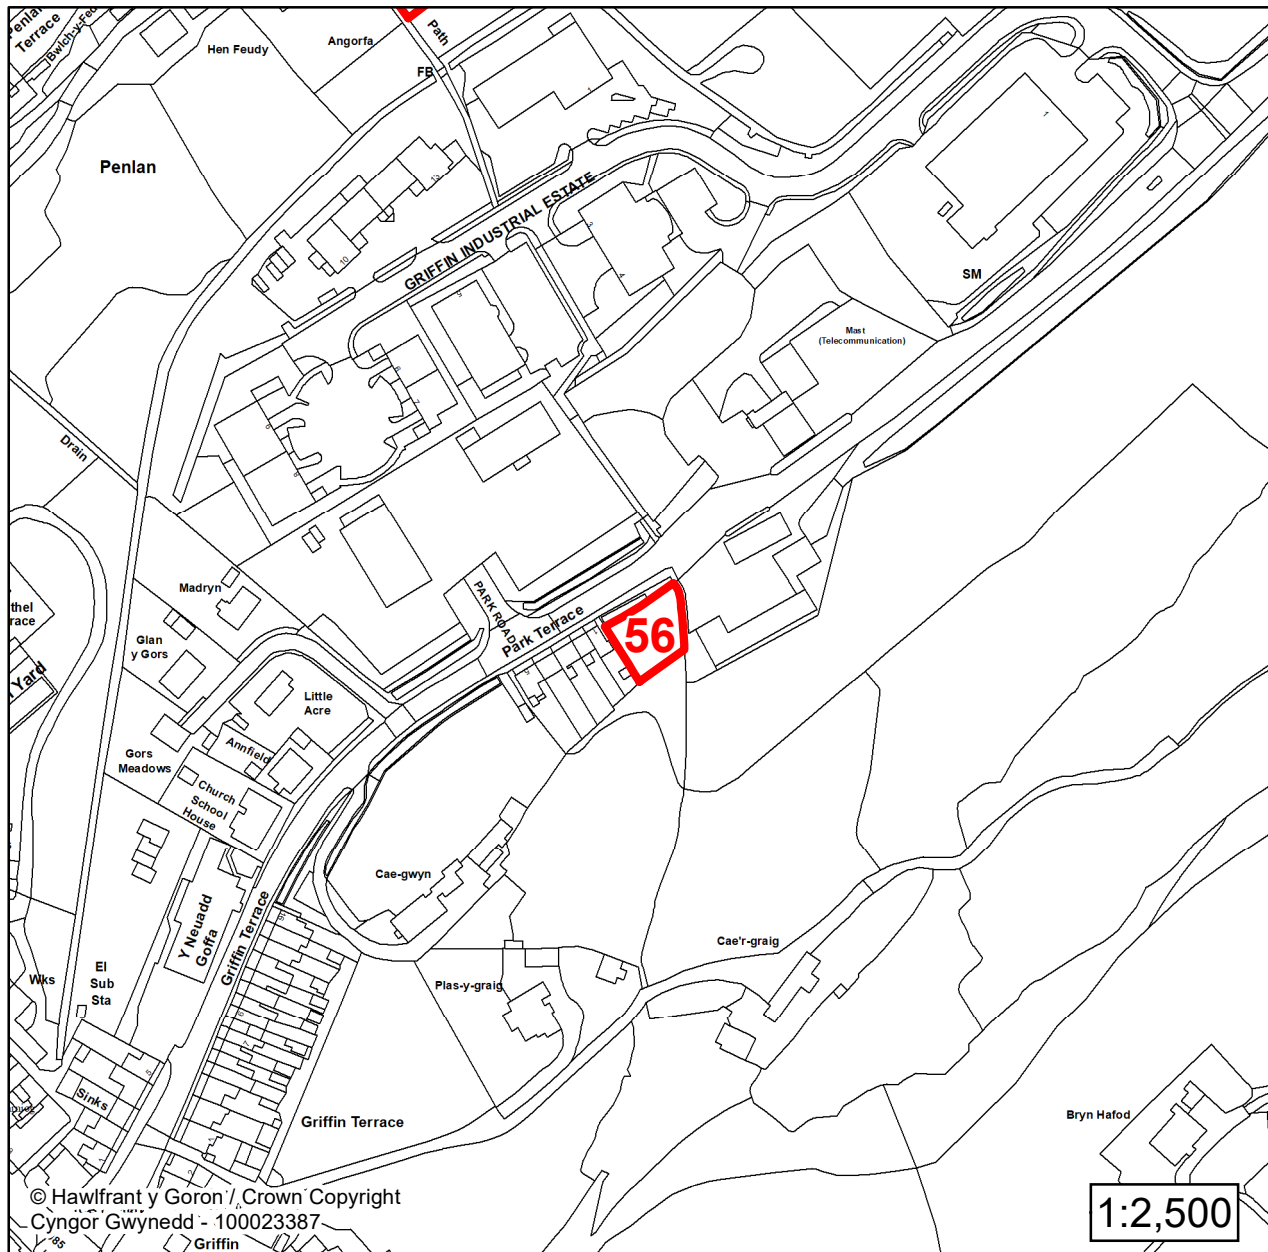

**CYNLLUN DATBLYGU LLEOL
GWYNEDD
LOCAL DEVELOPMENT PLAN
(2024-2039)**

**Cofrestr Safleoedd Posib
Candidate Site Register**

Manylion / Details

Cyfeirnod/ Reference:

6

Enw'r Safle / Site Name:

Tir yn / Land at Fron Oleu

Lleoliad / Location:

Penrhyndeudraeth

Cyfeirnod Grid / Grid Reference:

260573 338557

Maint (ha) / Size (ha):

0.99

Defnydd â Awgrymir / Suggested Use:

Tai / Housing

**CYNLLUN DATBLYGU LLEOL
GWYNEDD
LOCAL DEVELOPMENT PLAN
(2024-2039)**

**Cofrestr Safleoedd Posib
Candidate Site Register**

Manylion / Details

Cyfeirnod/ Reference:

56

Enw'r Safle / Site Name:

**Tir ger Rhes Parc / Land adj to Park
Terrace**

Lleoliad / Location:

Penrhyndeudraeth

Cyfeirnod Grid / Grid Reference:

261396 339130

Maint (ha) / Size (ha):

0.05

Defnydd â Awgrymir / Suggested Use:

Tai / Housing