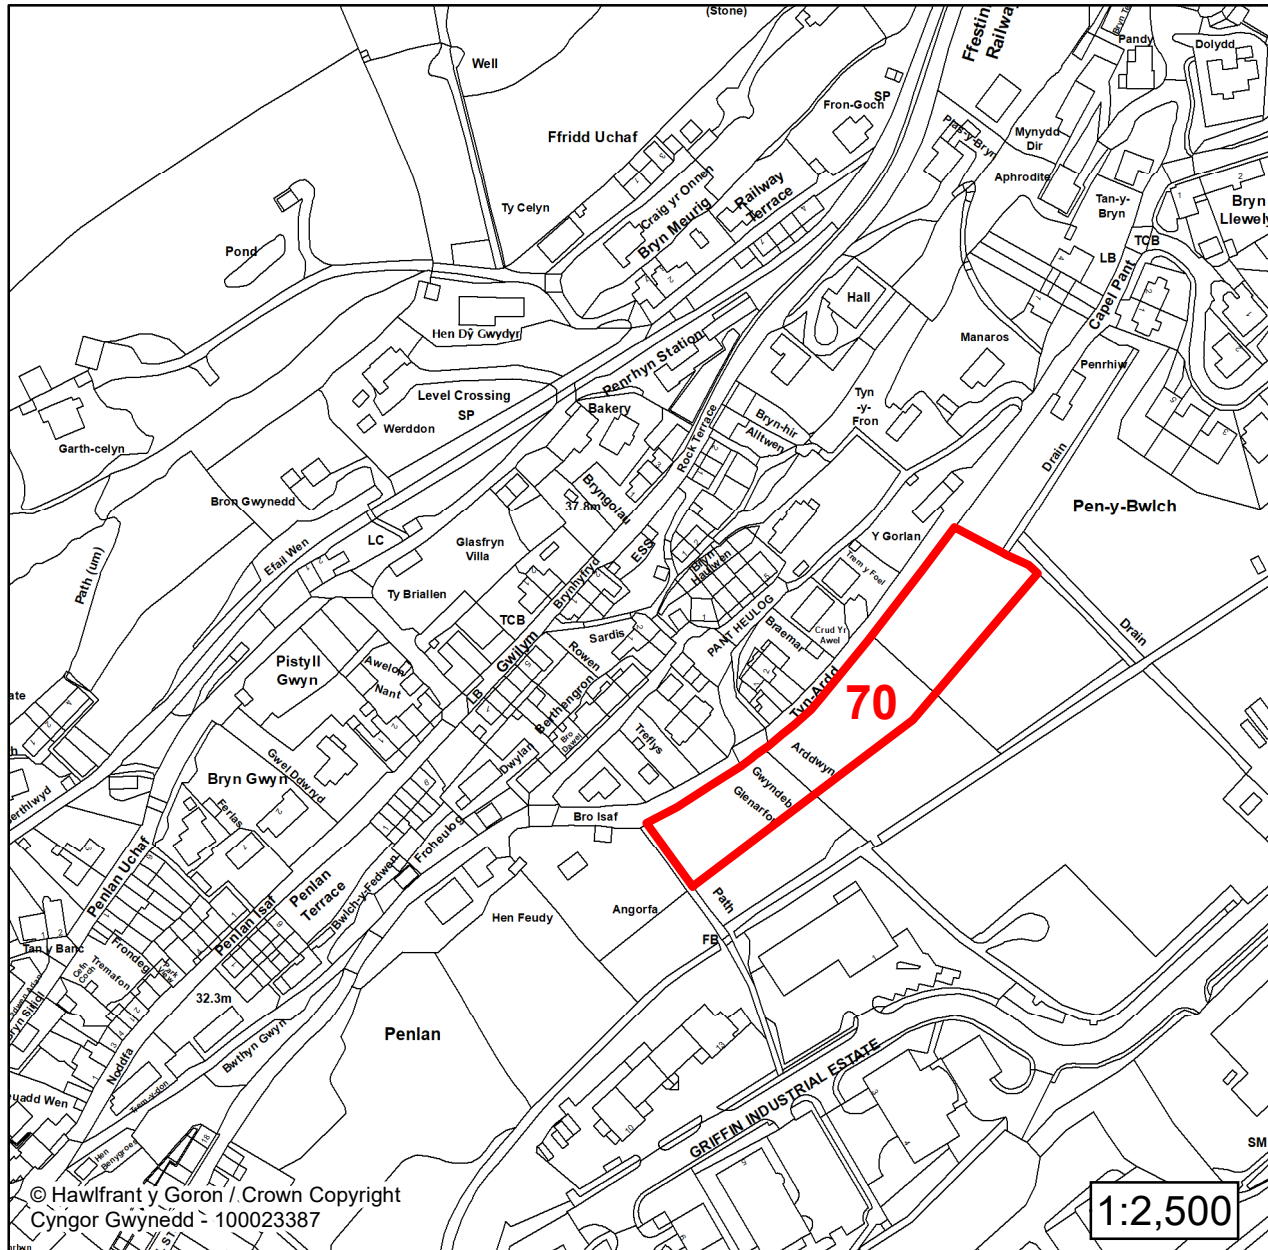

**CYNLLUN DATBLYGU LLEOL
GWYNEDD
LOCAL DEVELOPMENT PLAN
(2024-2039)**

**Cofrestr Safleoedd Posib
Candidate Site Register**

Manylion / Details

Cyfeirnod/ Reference:
70

Enw'r Safle / Site Name:
**Tir ger Stad diwydiannol Griffin / Land adj
to Griffin Industrial Estate**

Lleoliad / Location:
Penrhyndeudraeth

Cyfeirnod Grid / Grid Reference:
261369 339393

Maint (ha) / Size (ha):
0.39

Defnydd â Awgrymir / Suggested Use:
Tai / Housing