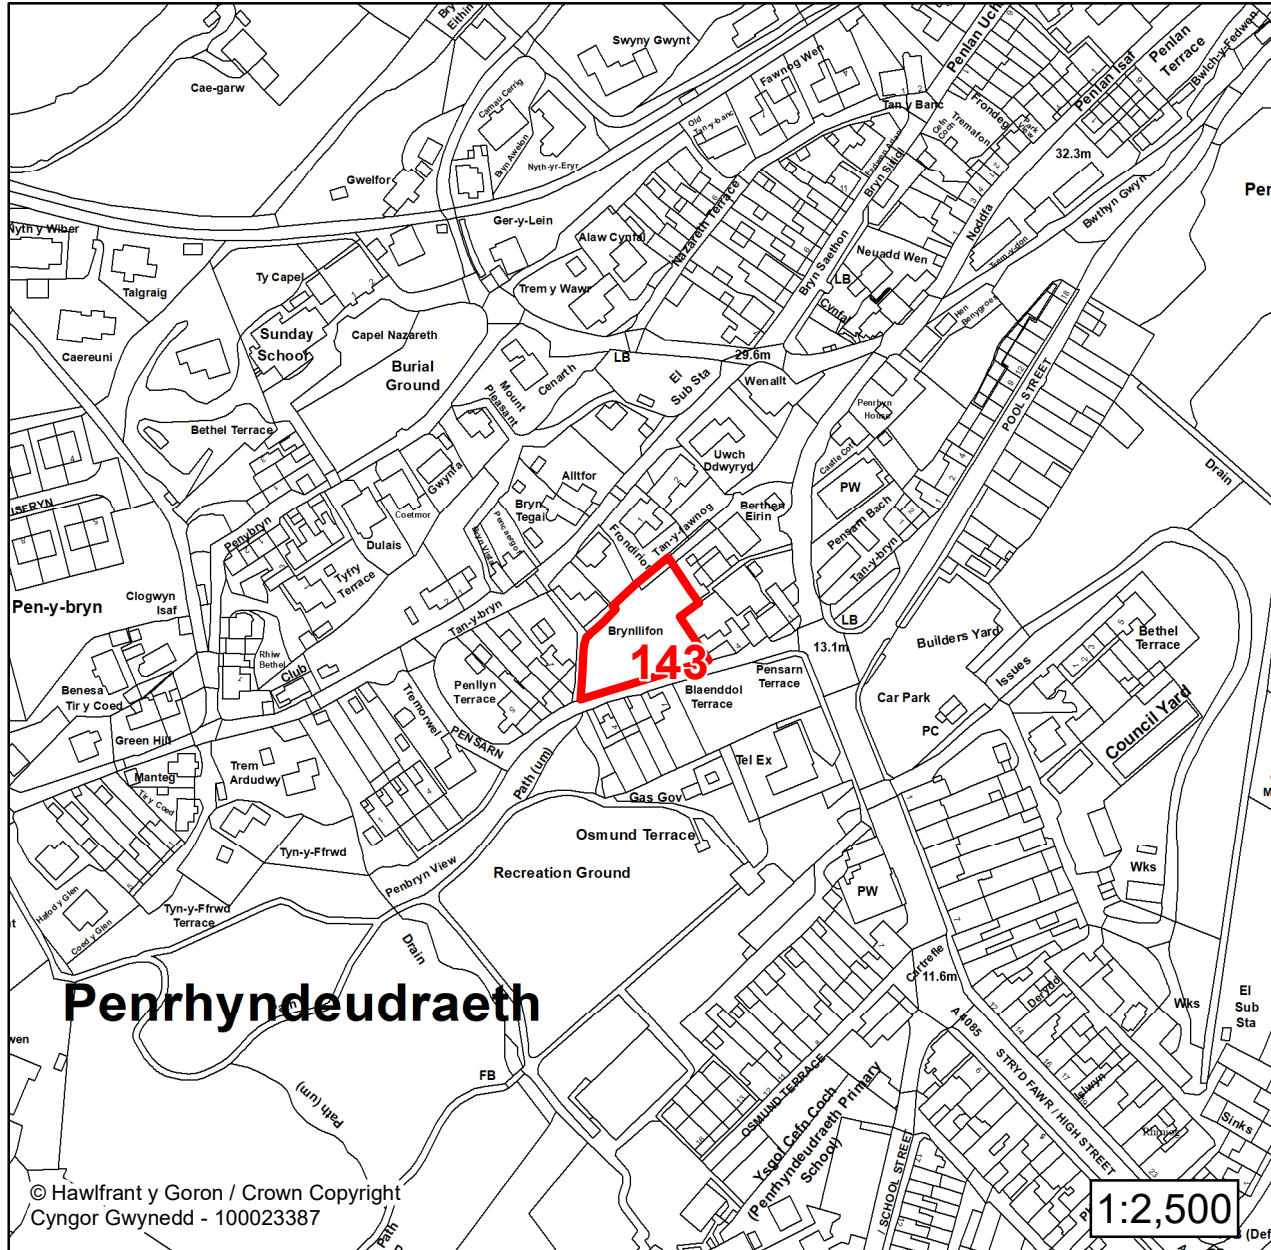

**CYNLLUN DATBLYGU LLEOL
GWYNEDD
LOCAL DEVELOPMENT PLAN
(2024-2039)**

**Cofrestr Safleoedd Posib
Candidate Site Register**

Manylion / Details

Cyfeirnod/ Reference:

143

Enw'r Safle / Site Name:

Tir yn / Land at Pensarn

Lleoliad / Location:

Penrhyndeudraeth

Cyfeirnod Grid / Grid Reference:

261015 339137

Maint (ha) / Size (ha):

0.11

Defnydd â Awgrymir / Suggested Use:

Tai / Housing