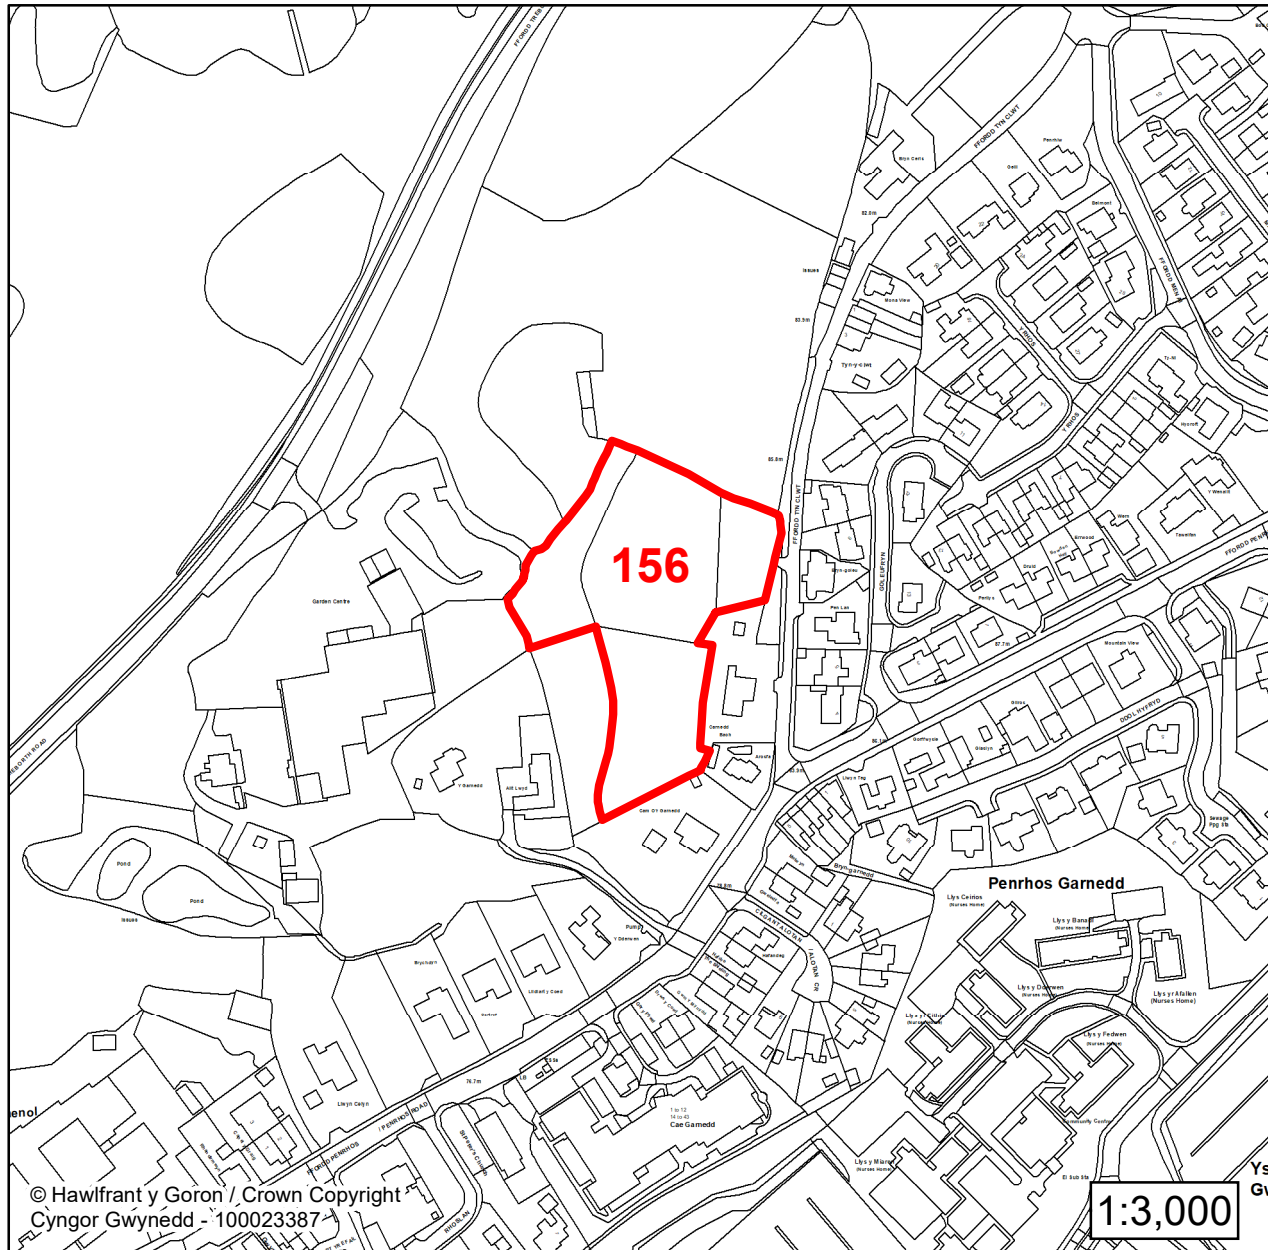

Lleoliad / Location:

Bangor

Cyfeirnod Grid / Grid Reference:

255788 370692

Maint (ha) / Size (ha):

2.02

Defnydd â Awgrymir / Suggested Use:

Tai / Housing

**CYNLLUN DATBLYGU LLEOL
GWYNEDD
LOCAL DEVELOPMENT PLAN
(2024-2039)**

**Cofrestr Safleoedd Posib
Candidate Site Register**

Manylion / Details

Cyfeirnod/ Reference:

156

Enw'r Safle / Site Name:

Tir ger / Land adj to Garnedd Bach

Lleoliad / Location:

Bangor

Cyfeirnod Grid / Grid Reference:

255460 370335

Maint (ha) / Size (ha):

0.80

Defnydd â Awgrymir / Suggested Use:

Tai / Housing

Lleoliad / Location:

Bangor

Cyfeirnod Grid / Grid Reference:

255054 370768

Maint (ha) / Size (ha):

5.24

Defnydd â Awgrymir / Suggested Use:

Tai / Housing