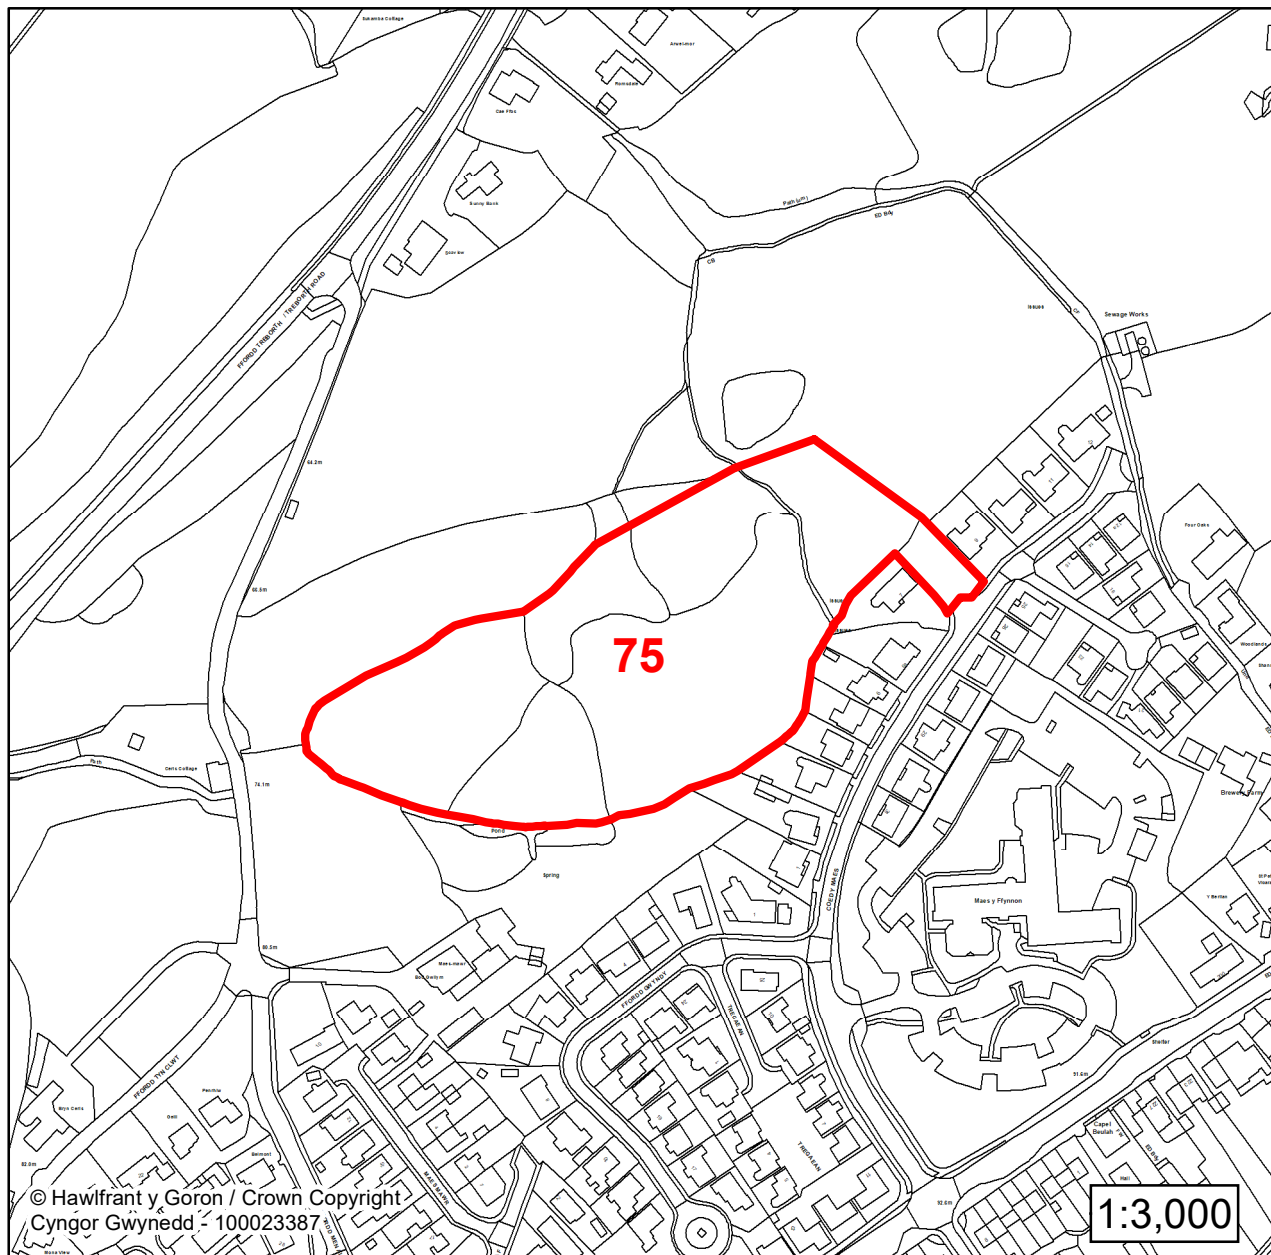

**CYNLLUN DATBLYGU LLEOL
GWYNEDD
LOCAL DEVELOPMENT PLAN
(2024-2039)**

**Cofrestr Safleoedd Posib
Candidate Site Register**

Manylion / Details

Cyfeirnod/ Reference:

75

Enw'r Safle / Site Name:

Tir ger / Land adj to Coed y Maes

Lleoliad / Location:

Bangor

Cyfeirnod Grid / Grid Reference:

255788 370692

Maint (ha) / Size (ha):

2.02

Defnydd â Awgrymir / Suggested Use:

Tai / Housing

Lleoliad / Location:

Bangor

Cyfeirnod Grid / Grid Reference:

255460 370335

Maint (ha) / Size (ha):

0.80

Defnydd â Awgrymir / Suggested Use:

Tai / Housing

Lleoliad / Location:

Bangor

Cyfeirnod Grid / Grid Reference:

255054 370768

Maint (ha) / Size (ha):

5.24

Defnydd â Awgrymir / Suggested Use:

Tai / Housing