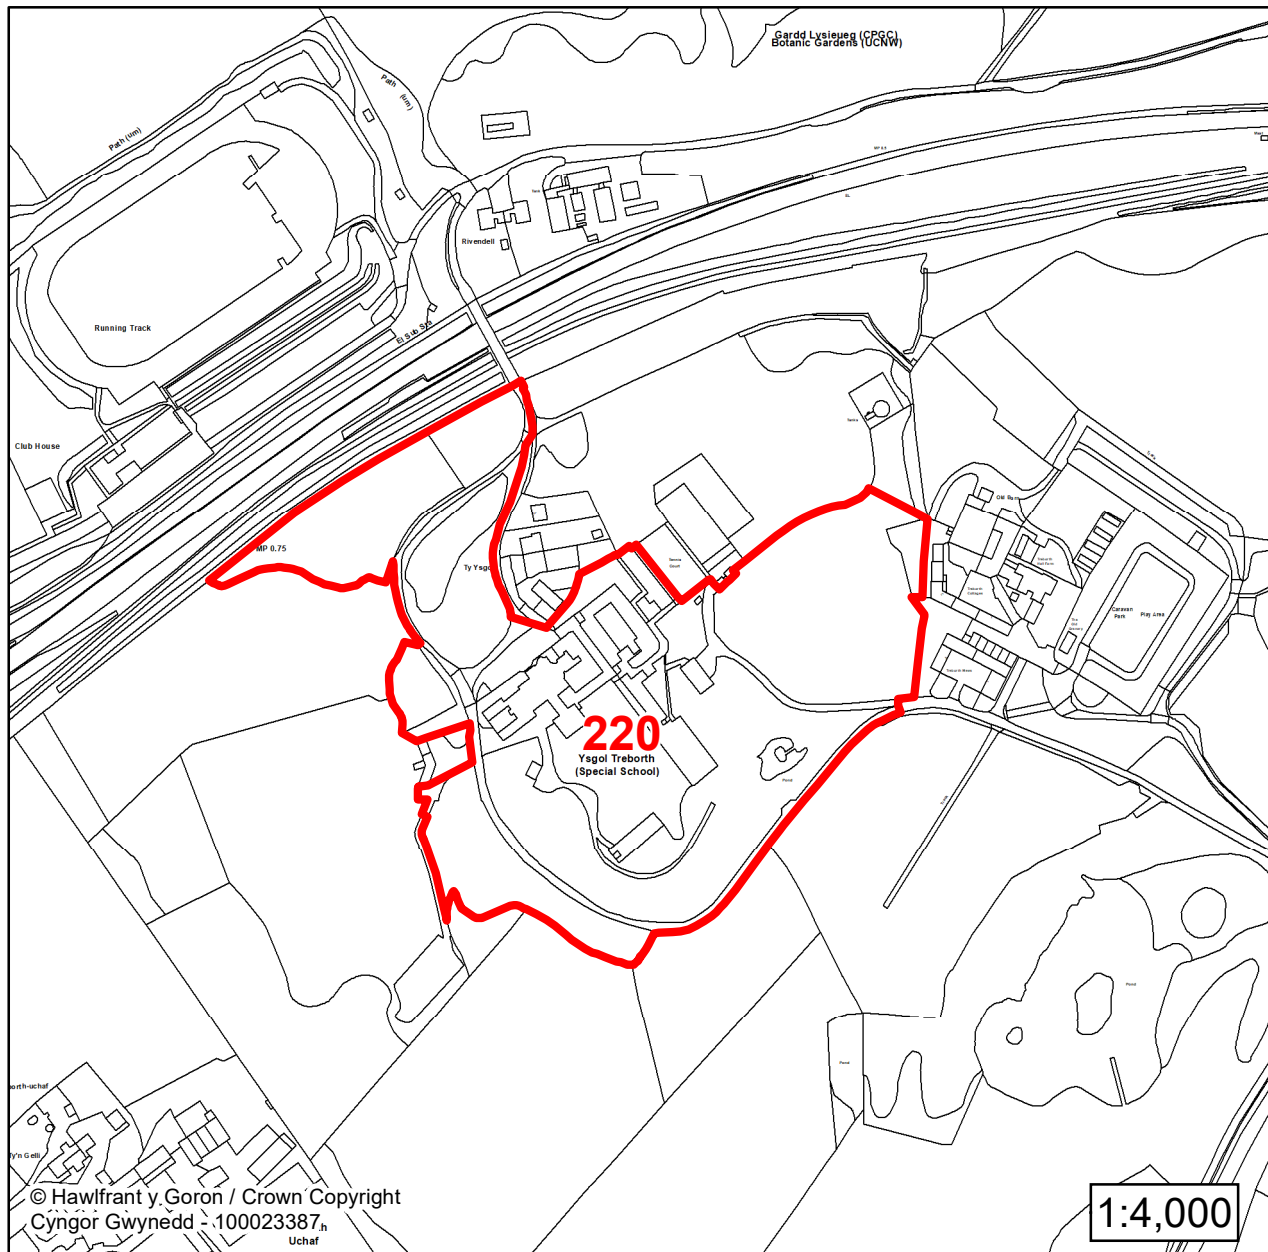

**CYNLLUN DATBLYGU LLEOL
GWYNEDD
LOCAL DEVELOPMENT PLAN
(2024-2039)**

**Cofrestr Safleoedd Posib
Candidate Site Register**

Manylion / Details

Cyfeirnod/ Reference:

220

Enw'r Safle / Site Name:

Treborth Hall

Lleoliad / Location:

Bangor

Cyfeirnod Grid / Grid Reference:

255054 370768

Maint (ha) / Size (ha):

5.24

Defnydd â Awgrymir / Suggested Use:

Tai / Housing