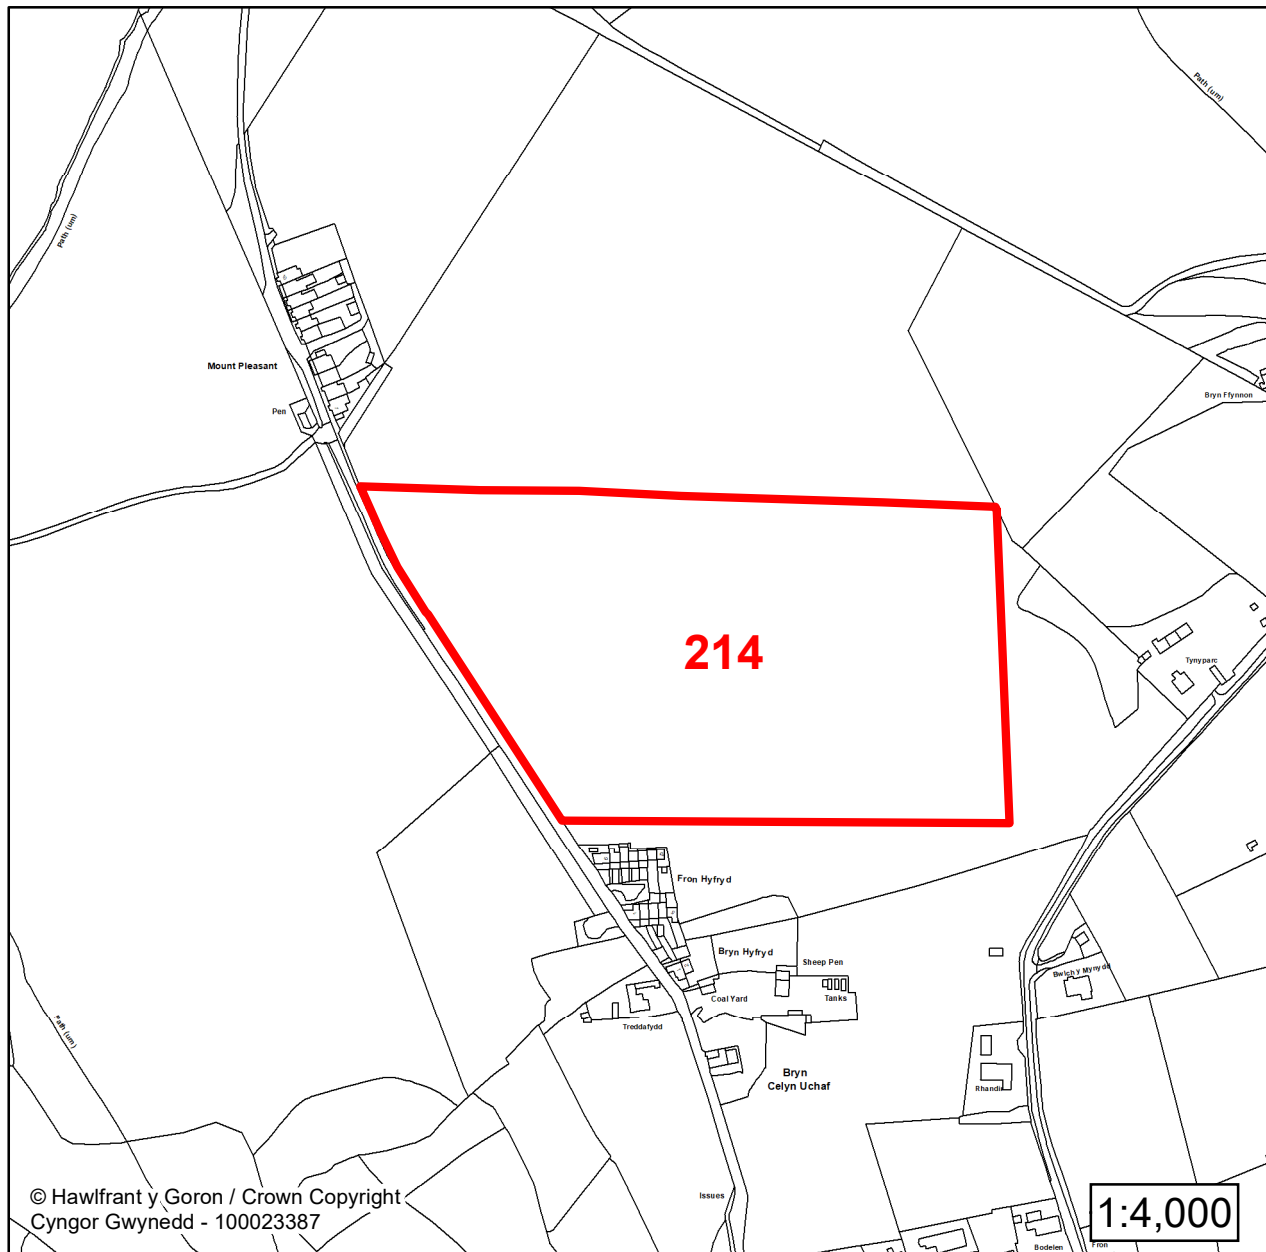

Manylion / Details

Cyfeirnod/ Reference:

210

Enw'r Safle / Site Name:

Iard Glo / Coal Yard

Lleoliad / Location:

Llithfaen

Cyfeirnod Grid / Grid Reference:

235583 343377

Maint (ha) / Size (ha):

0.21

Defnydd â Awgrymir / Suggested Use:

Tai / Housing

**CYNLLUN DATBLYGU LLEOL
GWYNEDD
LOCAL DEVELOPMENT PLAN
(2024-2039)**

**Cofrestr Safleoedd Posib
Candidate Site Register**

Manylion / Details

Cyfeirnod/ Reference:

214

Enw'r Safle / Site Name:

**Tir i'r Gogledd o / Land to the North of
Bryn Celyn Uchaf**

Lleoliad / Location:

Llithfaen

Cyfeirnod Grid / Grid Reference:

235556 343561

Maint (ha) / Size (ha):

4.96

Defnydd â Awgrymir / Suggested Use:

Ynni Adnewyddol / Renewable Energy