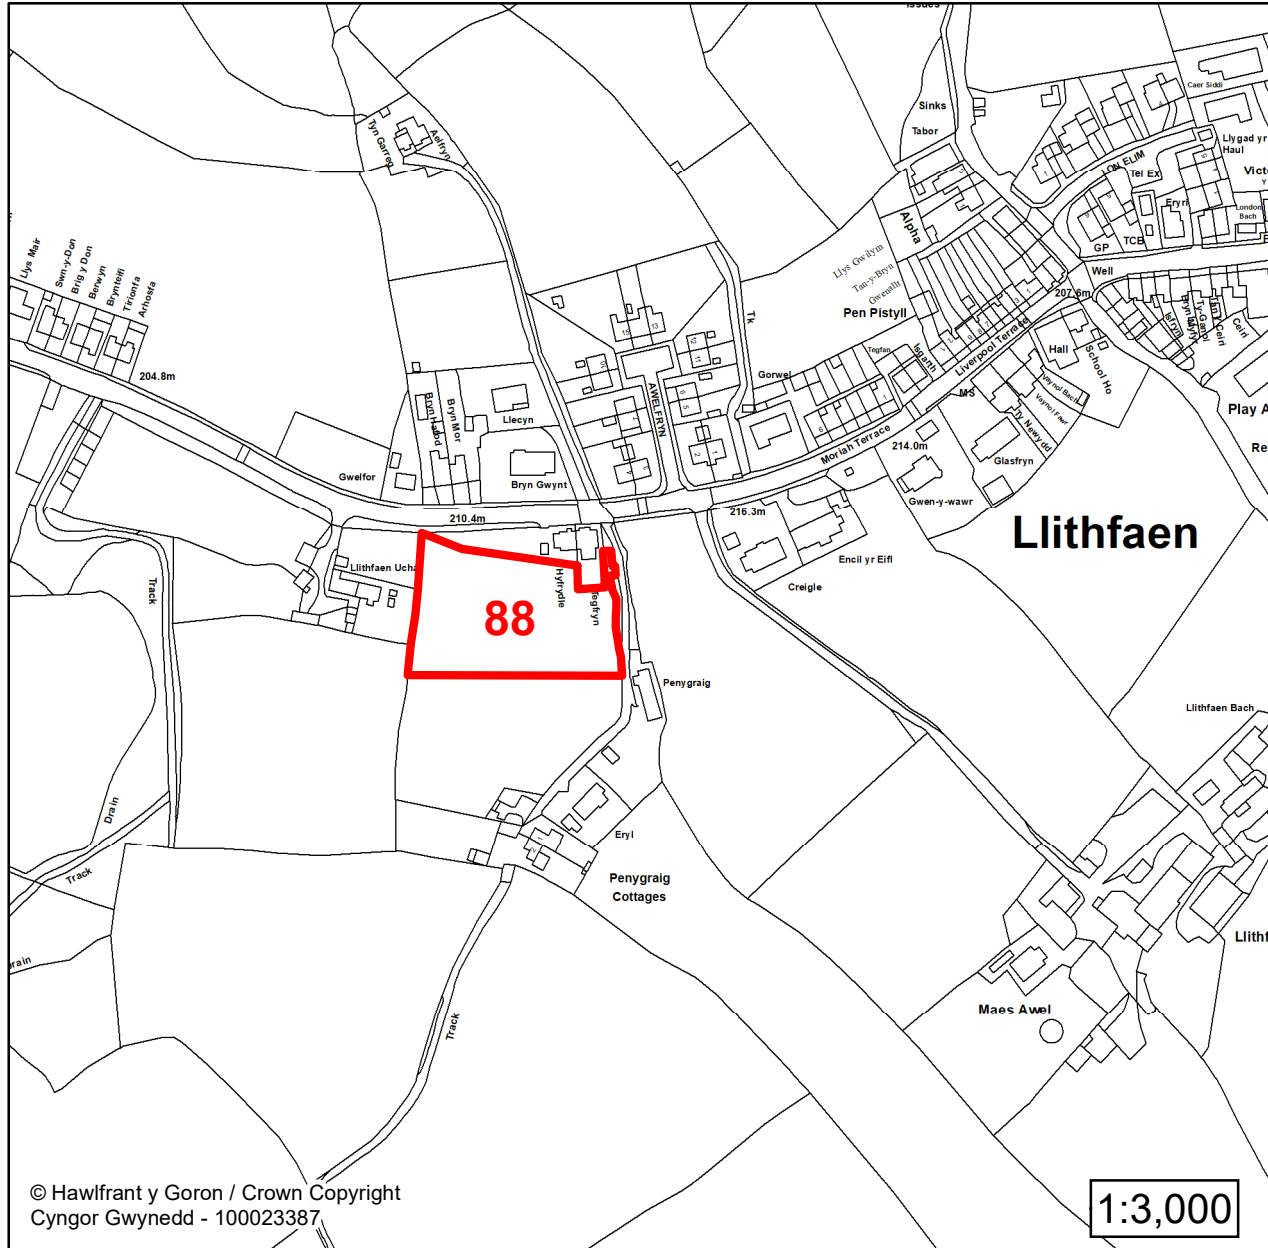

**CYNLLUN DATBLYGU LLEOL
GWYNEDD
LOCAL DEVELOPMENT PLAN
(2024-2039)**

**Cofrestr Safleoedd Posib
Candidate Site Register**

Manylion / Details

Cyfeirnod/ Reference:

88

Enw'r Safle / Site Name:

Cae Tegfryn

Lleoliad / Location:

Llithfaen

Cyfeirnod Grid / Grid Reference:

235586 343029

Maint (ha) / Size (ha):

0.37

Defnydd â Awgrymir / Suggested Use:

Tai / Housing

**CYNLLUN DATBLYGU LLEOL
GWYNEDD
LOCAL DEVELOPMENT PLAN
(2024-2039)**