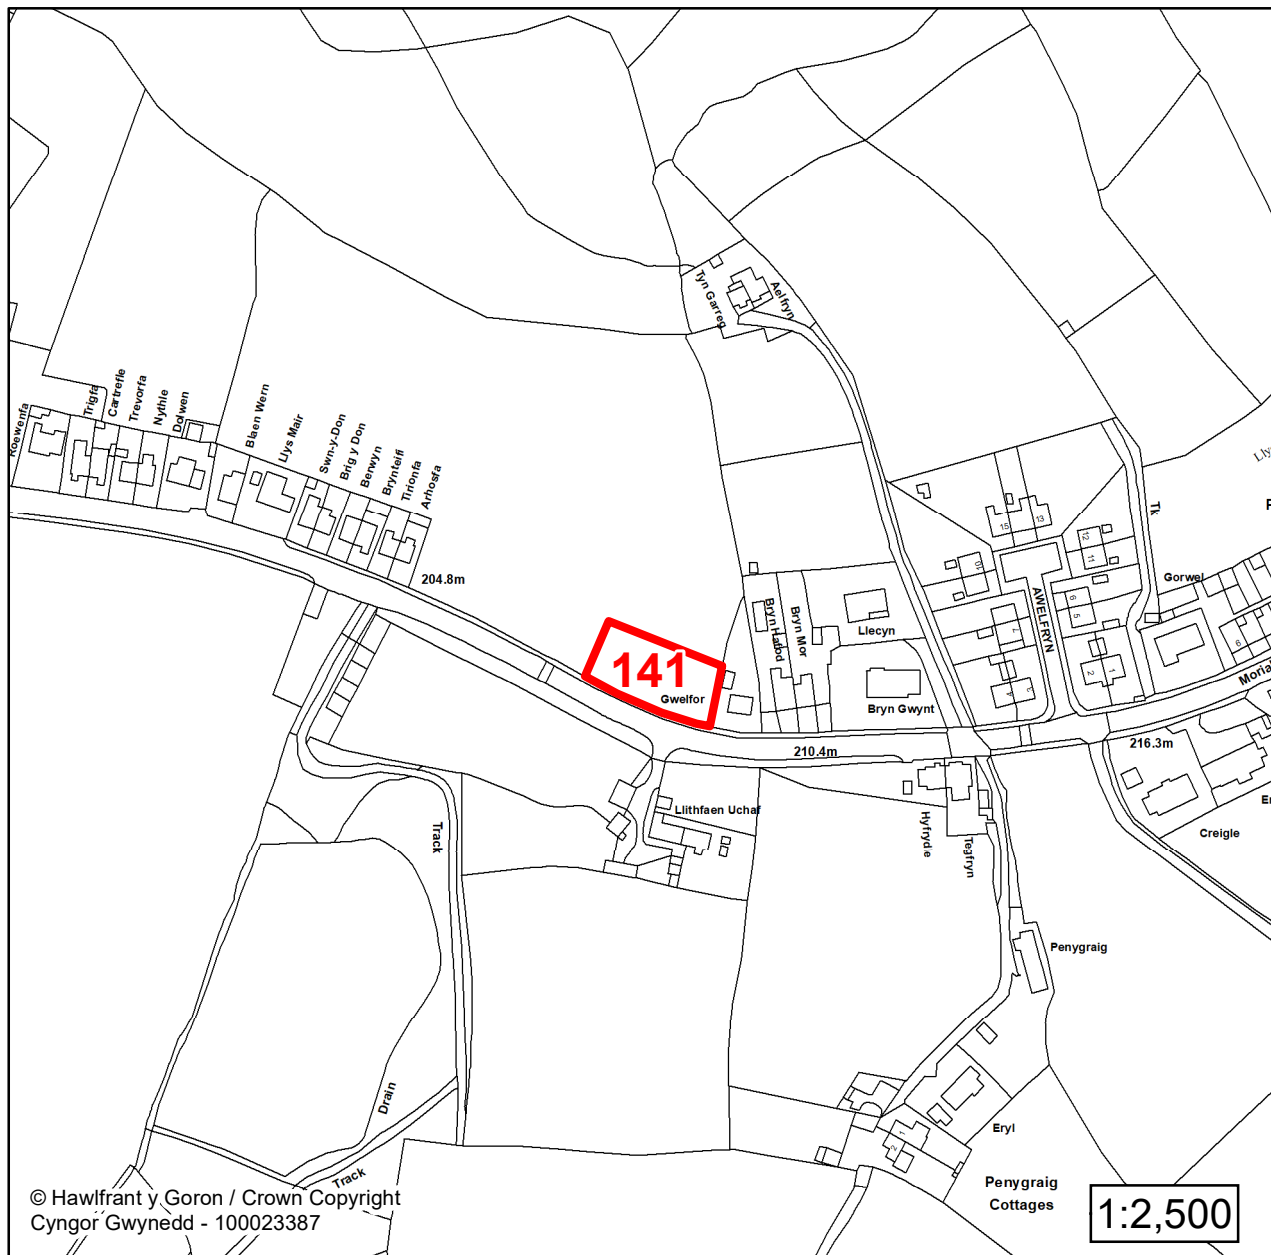

**CYNLLUN DATBLYGU LLEOL
GWYNEDD
LOCAL DEVELOPMENT PLAN
(2024-2039)**

**Cofrestr Safleoedd Posib
Candidate Site Register**

Manylion / Details

Cyfeirnod/ Reference:

141

Enw'r Safle / Site Name:

Tir ger / Land adj to Gwelfor

Lleoliad / Location:

Lithfaen

Cyfeirnod Grid / Grid Reference:

235317 343093

Maint (ha) / Size (ha):

0.09

Defnydd â Awgrymir / Suggested Use:

Tai / Housing