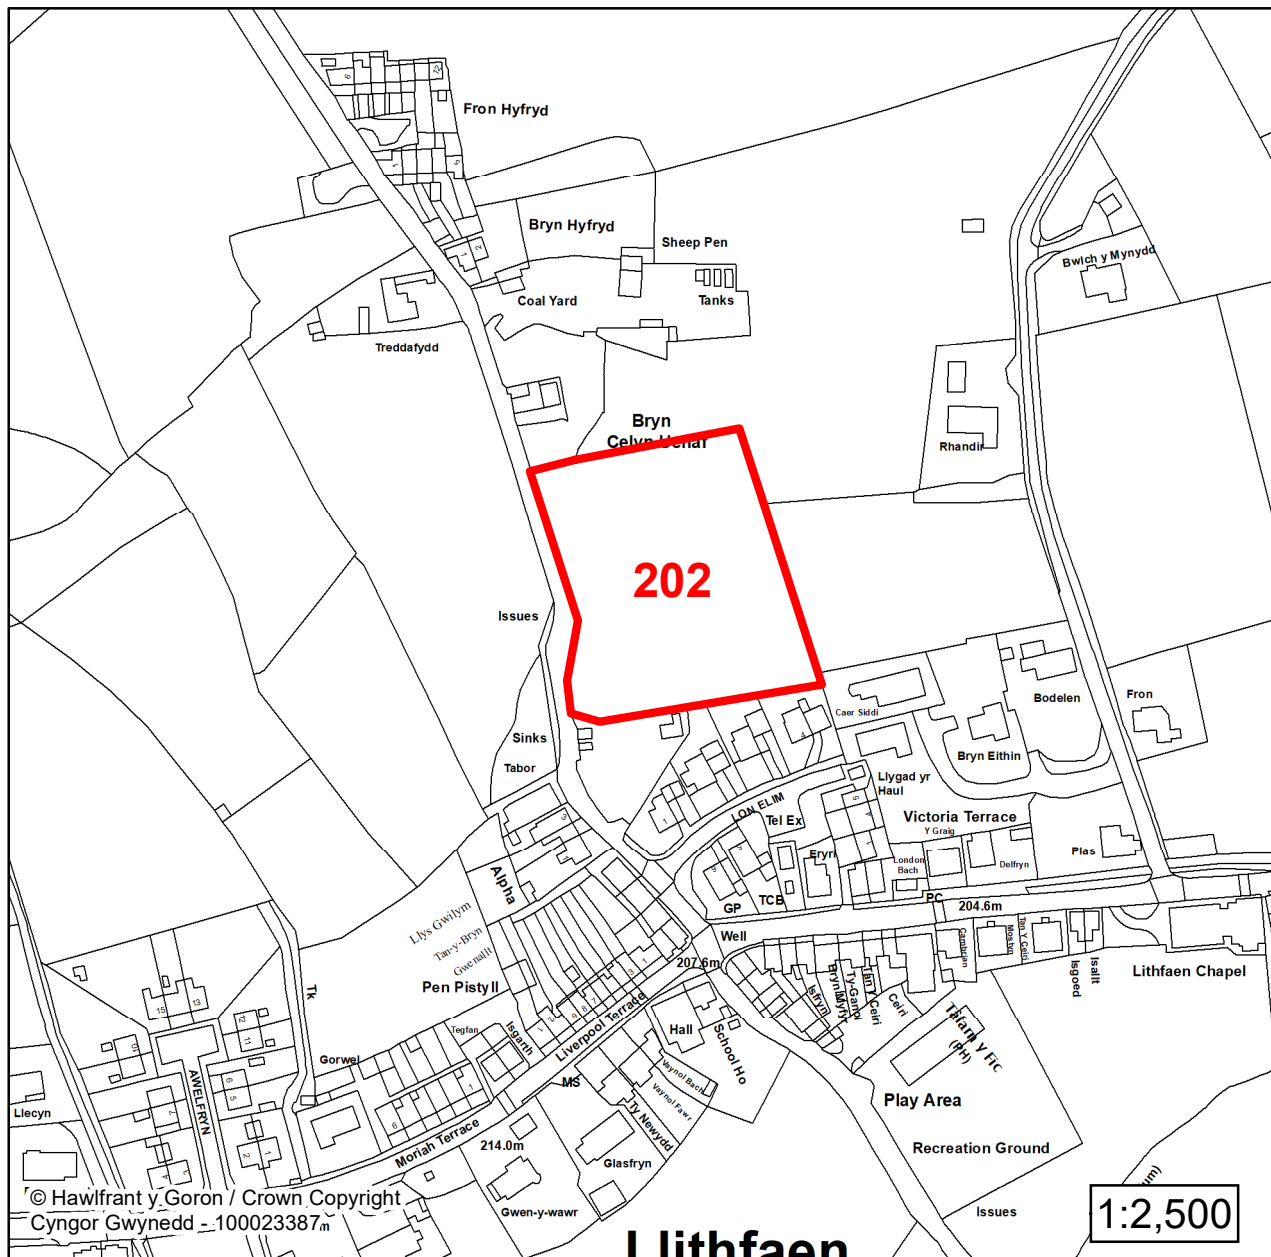

236106 343191

Maint (ha) / Size (ha):

0.45

Defnydd â Awgrymir / Suggested Use:

Tai / Housing

**CYNLLUN DATBLYGU LLEOL
GWYNEDD
LOCAL DEVELOPMENT PLAN
(2024-2039)**

**Cofrestr Safleoedd Posib
Candidate Site Register**