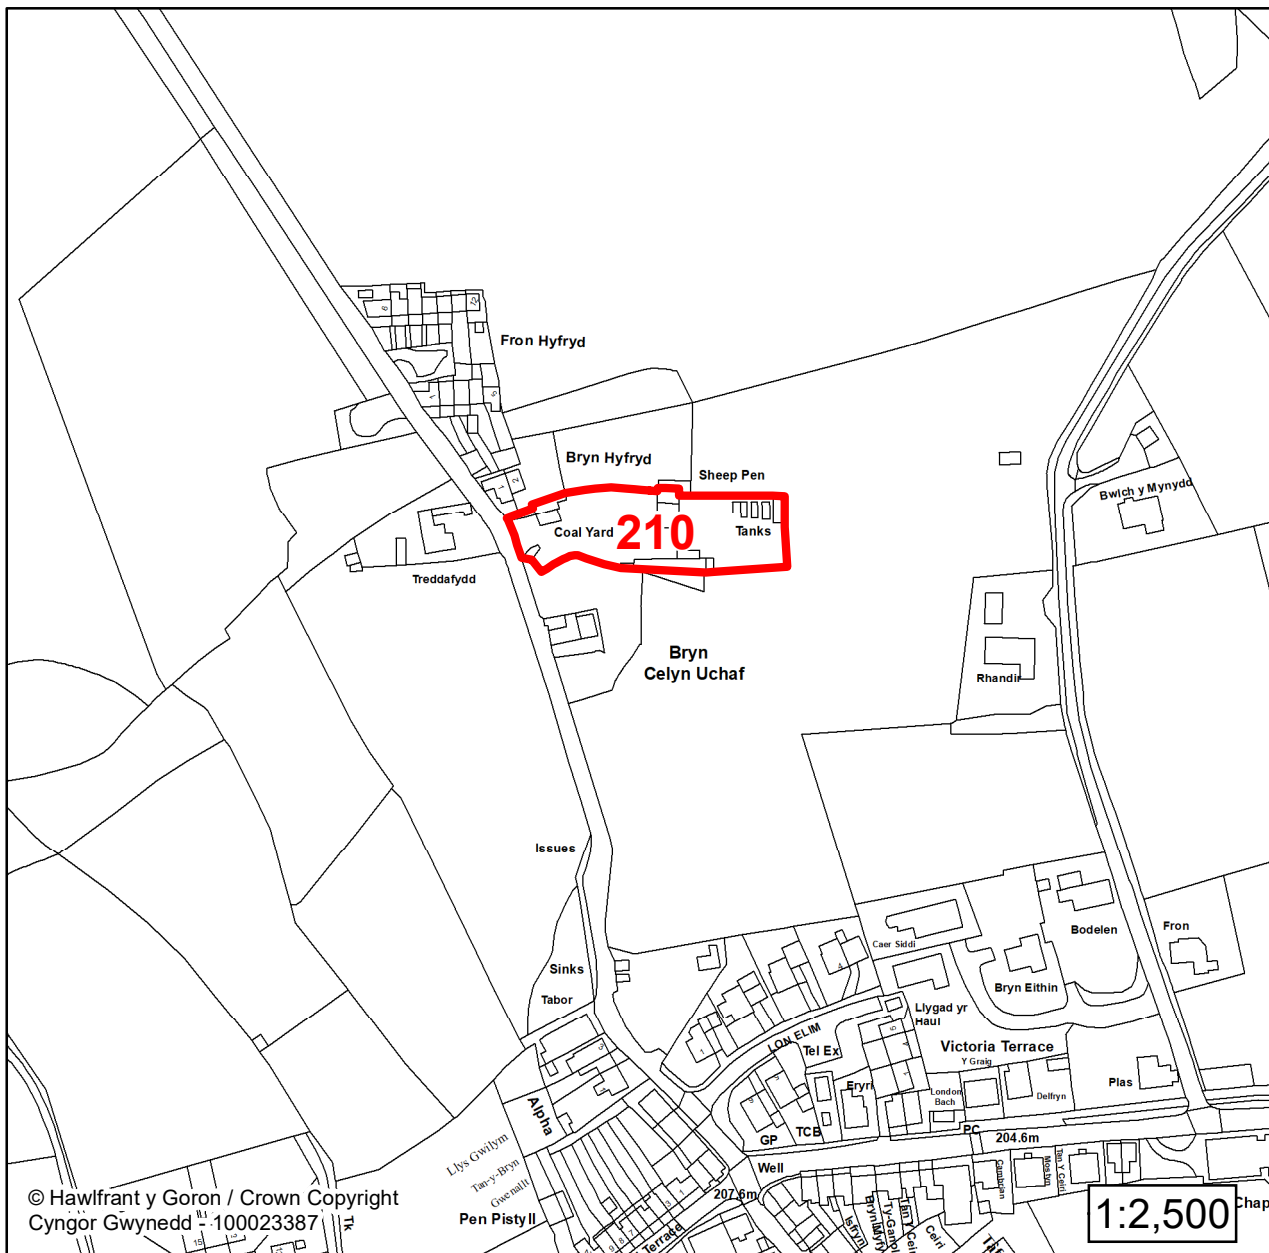

235601 343284

Maint (ha) / Size (ha):

0.64

Defnydd â Awgrymir / Suggested Use:

Tai / Housing

**CYNLLUN DATBLYGU LLEOL
GWYNEDD
LOCAL DEVELOPMENT PLAN
(2024-2039)**

**Cofrestr Safleoedd Posib
Candidate Site Register**

Manylion / Details

Cyfeirnod/ Reference:

210

Enw'r Safle / Site Name:

Iard Glo / Coal Yard

Lleoliad / Location:

Llithfaen

Cyfeirnod Grid / Grid Reference:

235556 343561

Maint (ha) / Size (ha):

4.96

Defnydd â Awgrymir / Suggested Use:

Ynni Adnewyddol / Renewable Energy