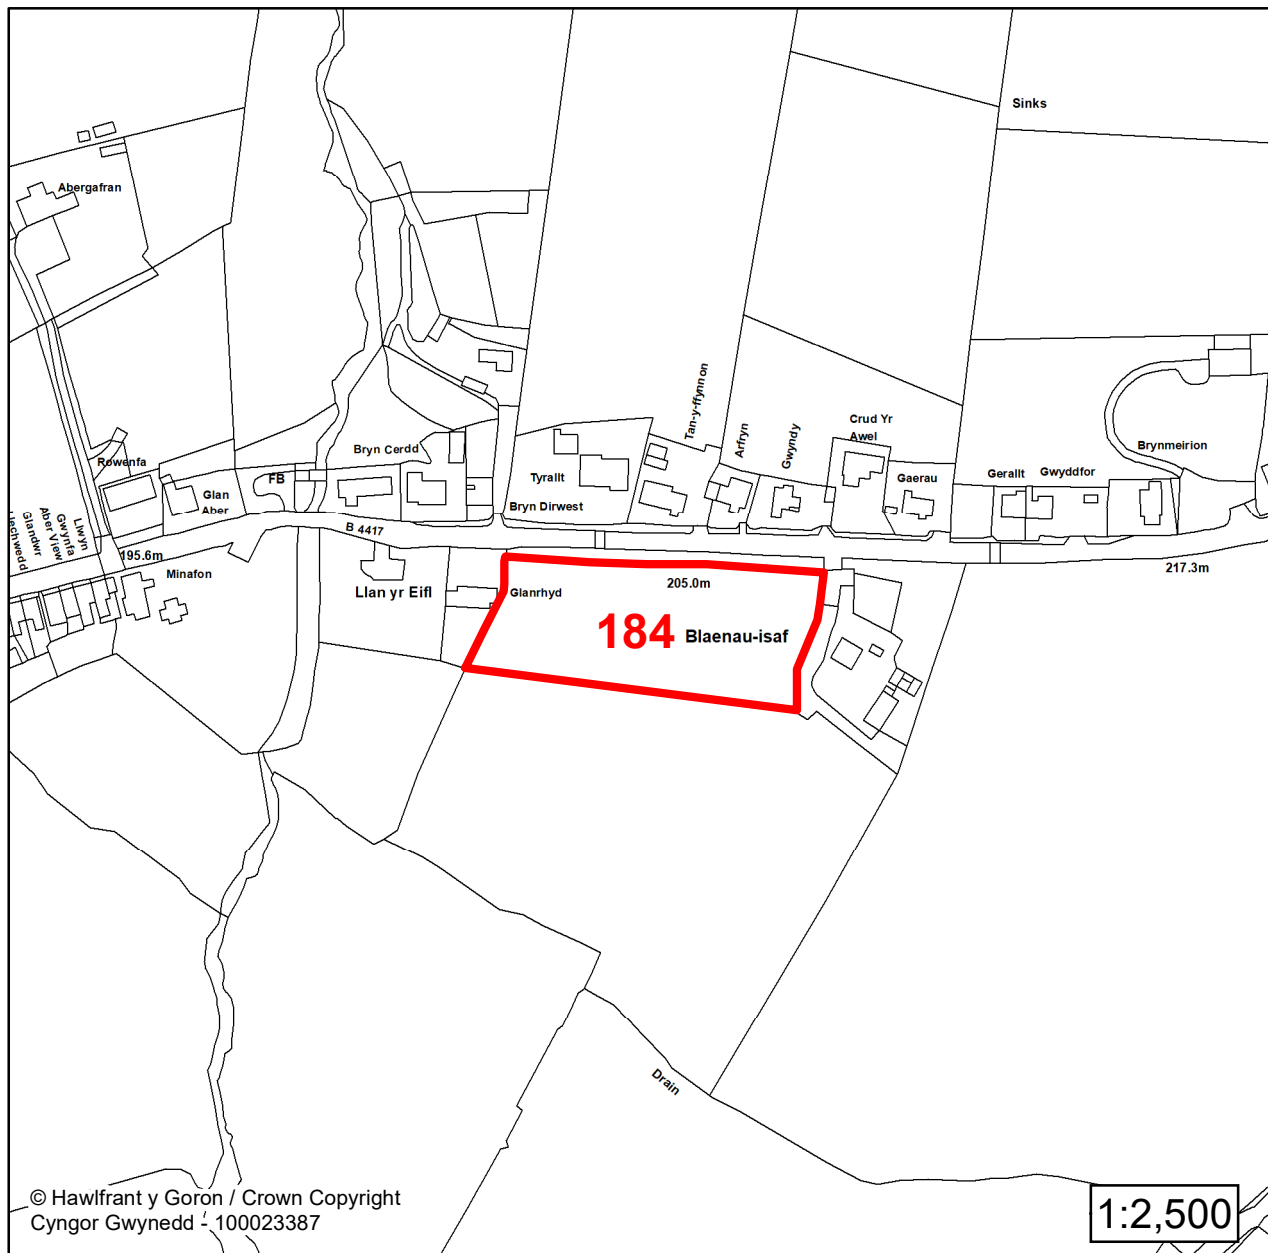

Cyfeirnod Grid / Grid Reference:

235317 343093

Maint (ha) / Size (ha):

0.09

Defnydd â Awgrymir / Suggested Use:

Tai / Housing

**CYNLLUN DATBLYGU LLEOL
GWYNEDD
LOCAL DEVELOPMENT PLAN
(2024-2039)**

**Cofrestr Safleoedd Posib
Candidate Site Register**

236106 343191

Maint (ha) / Size (ha):

0.45

Defnydd â Awgrymir / Suggested Use:

Tai / Housing

**CYNLLUN DATBLYGU LLEOL
GWYNEDD
LOCAL DEVELOPMENT PLAN
(2024-2039)**

**Cofrestr Safleoedd Posib
Candidate Site Register**

235556 343561

Maint (ha) / Size (ha):

4.96

Defnydd â Awgrymir / Suggested Use:

Ynni Adnewyddol / Renewable Energy