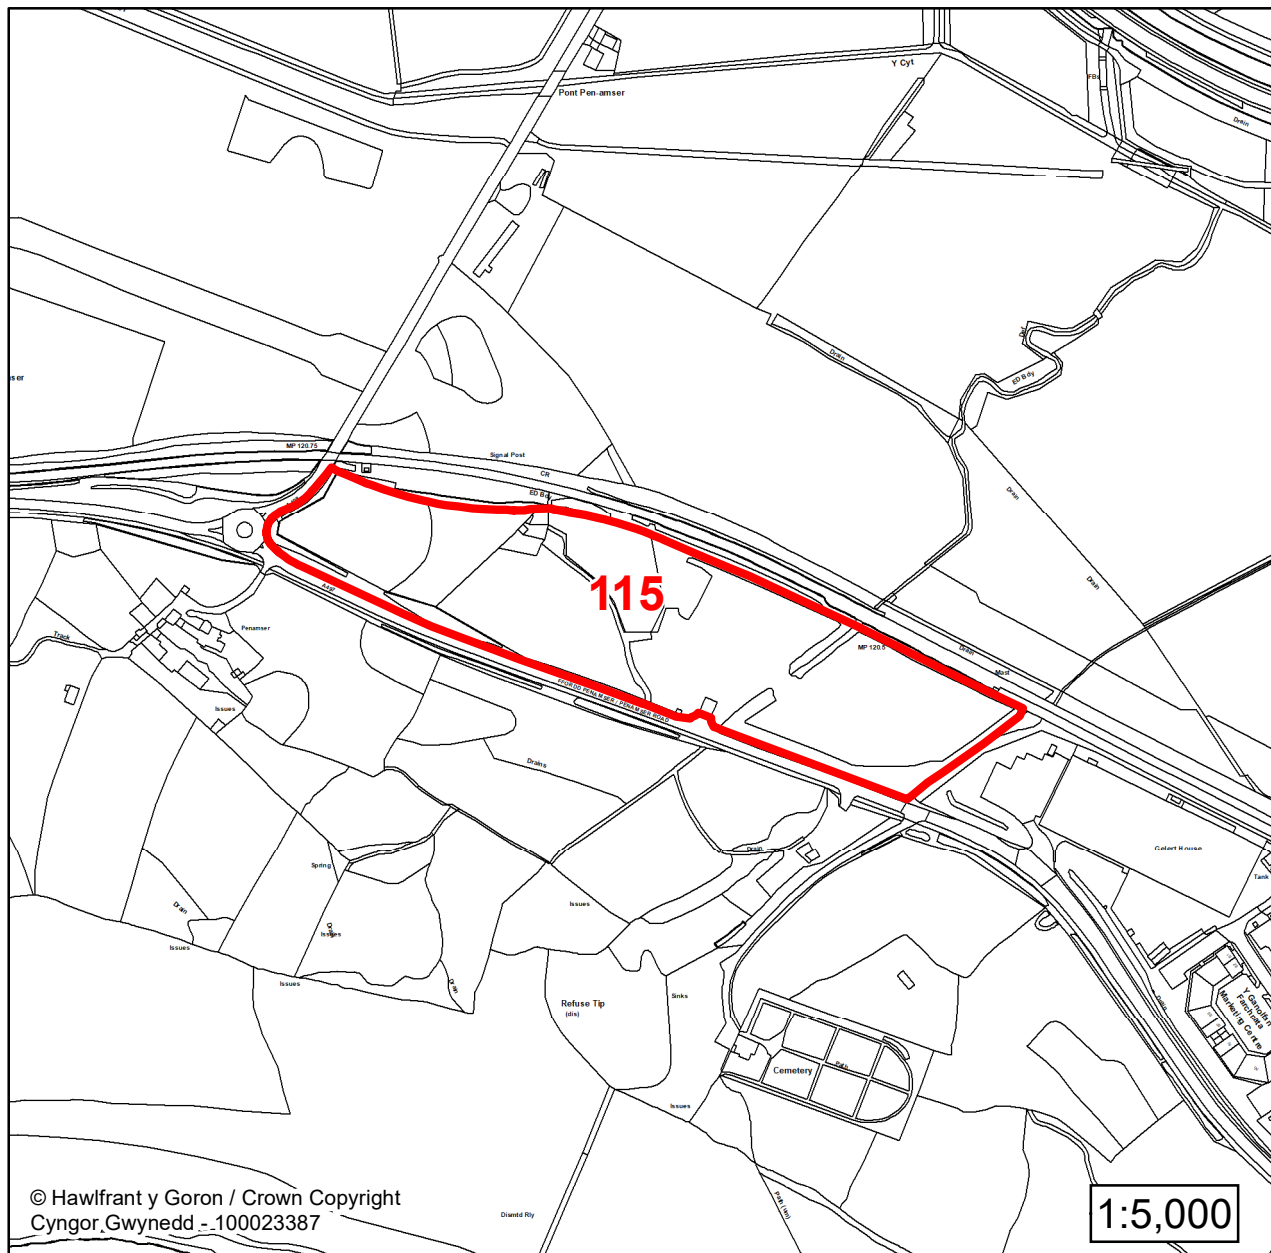

**Tir Hafodydd Land**

Lleoliad / Location:

**Borth y Gest**

Cyfeirnod Grid / Grid Reference:

**256452 337834**

Maint (ha) / Size (ha):

**0.49**

Defnydd â Awgrymir / Suggested Use:

Lleoliad / Location:  
**Borth y Gest**

Cyfeirnod Grid / Grid Reference:  
**256434 338018**

Maint (ha) / Size (ha):  
**1.25**

Defnydd â Awgrymir / Suggested Use:  
**Tai / Housing**

© Hawlfraint y Goron / Crown Copyright  
Cynllun Gwynedd - 100023387

**CYNLLUN DATBLYGU LLEOL  
GWYNEDD  
LOCAL DEVELOPMENT PLAN  
(2024-2039)**

**Cofrestr Safleoedd Posib  
Candidate Site Register**

**Manylion / Details**

Cyfeirnod/ Reference:

**115**

Enw'r Safle / Site Name:

**Tir ger / Land adj to Ffordd Penamser**

Lleoliad / Location:

**Porthmadog**

Cyfeirnod Grid / Grid Reference:

**255570 339464**

Maint (ha) / Size (ha):

**4.34**

Defnydd â Awgrymir / Suggested Use: