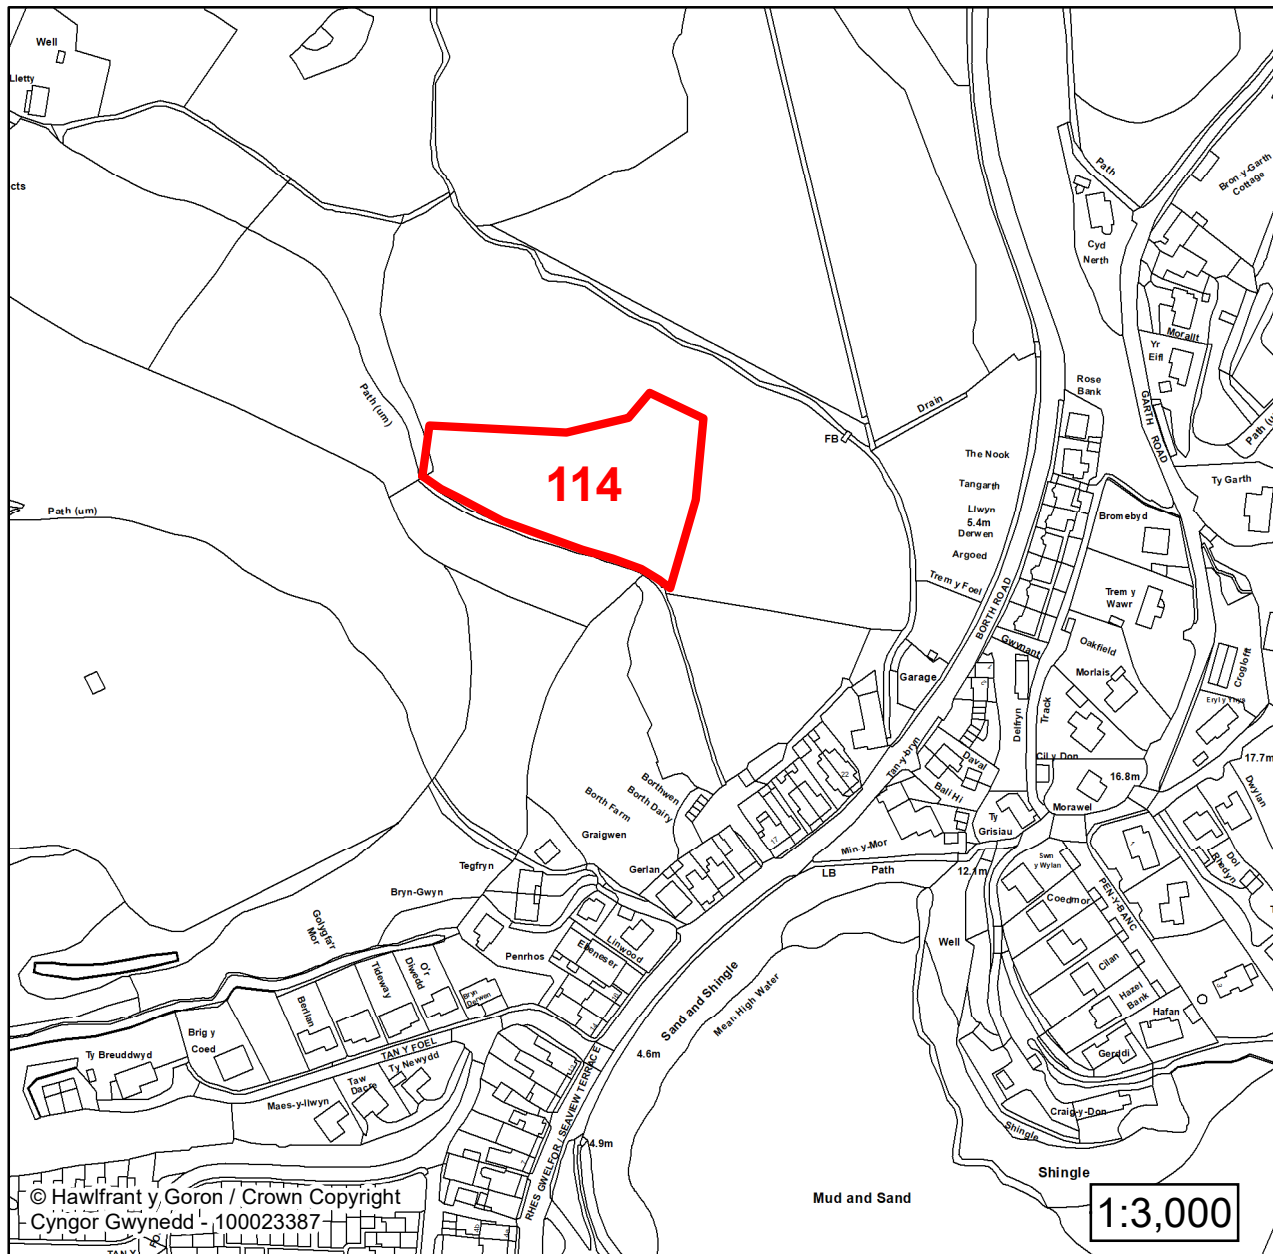

**CYNLLUN DATBLYGU LLEOL  
GWYNEDD  
LOCAL DEVELOPMENT PLAN  
(2024-2039)**

**Cofrestr Safleoedd Posib  
Candidate Site Register**

**Manylion / Details**

Cyfeirnod/ Reference:

**114**

Enw'r Safle / Site Name:

**Tir Hafodydd Land**

Lleoliad / Location:

**Borth y Gest**

Cyfeirnod Grid / Grid Reference:

**256452 337834**

Maint (ha) / Size (ha):

**0.49**

Defnydd â Awgrymir / Suggested Use:

Lleoliad / Location:  
**Borth y Gest**

Cyfeirnod Grid / Grid Reference:  
**256434 338018**

Maint (ha) / Size (ha):  
**1.25**

Defnydd â Awgrymir / Suggested Use:  
**Tai / Housing**

© Hawlfraint y Goron / Crown Copyright  
Cynllun Gwynedd - 100023387