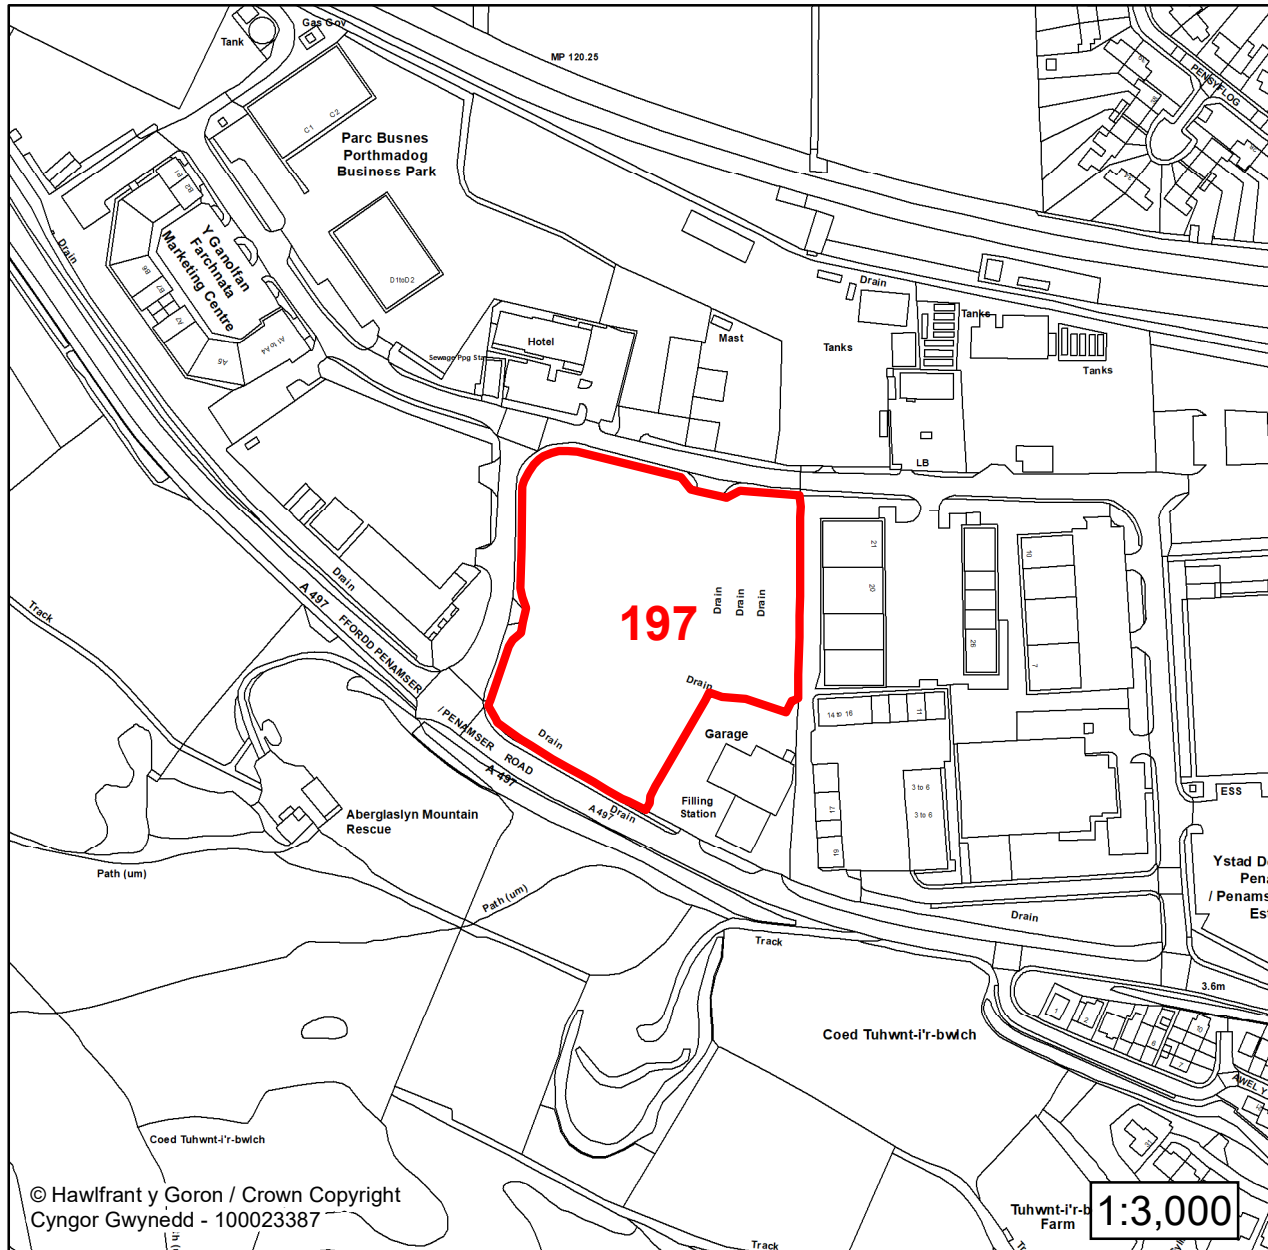

**CYNLLUN DATBLYGU LLEOL
GWYNEDD
LOCAL DEVELOPMENT PLAN
(2024-2039)**

**Cofrestr Safleoedd Posib
Candidate Site Register**

Manylion / Details

Cyfeirnod/ Reference:
197

Enw'r Safle / Site Name:
Tir ger / Land adj to Ffordd Penamser

Lleoliad / Location:
Porthmadog

Cyfeirnod Grid / Grid Reference:
256137 339073

Maint (ha) / Size (ha):
1.21

Defnydd â Awgrymir / Suggested Use:
Manwerthu / Retail