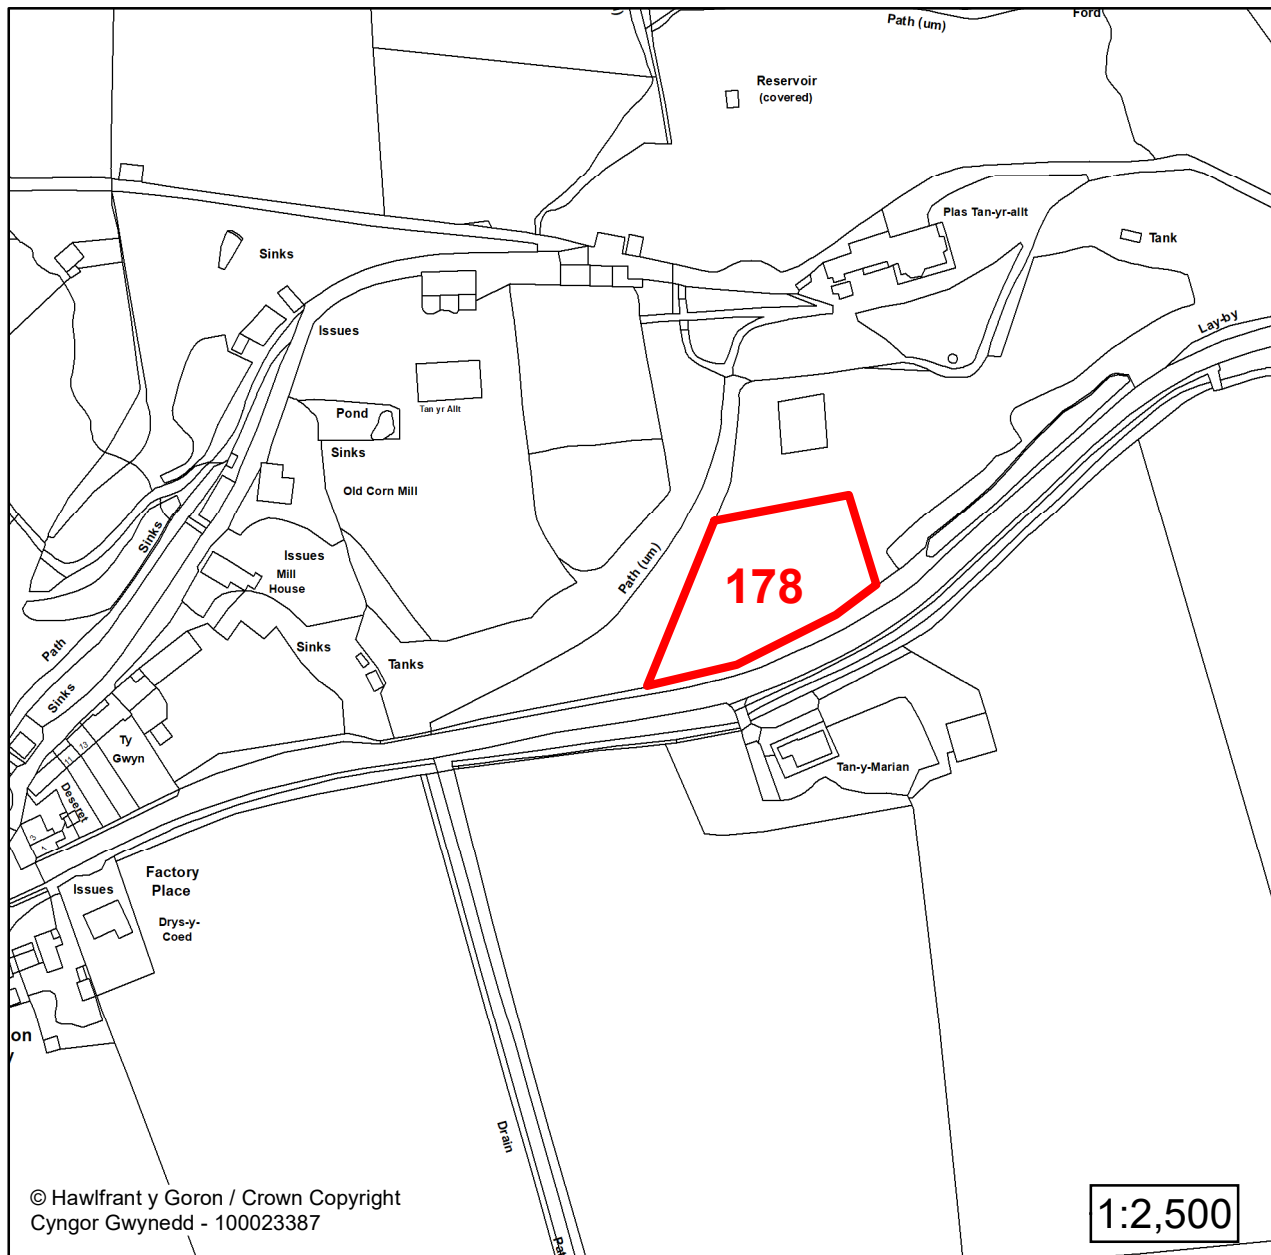

**CYNLLUN DATBLYGU LLEOL
GWYNEDD
LOCAL DEVELOPMENT PLAN
(2024-2039)**

**Cofrestr Safleoedd Posib
Candidate Site Register**

Manylion / Details

Cyfeirnod/ Reference:
178

Enw'r Safle / Site Name:
Greaves House

Lleoliad / Location:
Tremadog

Cyfeirnod Grid / Grid Reference:
256579 340346

Maint (ha) / Size (ha):
0.27

Defnydd â Awgrymir / Suggested Use:
Tai / Housing