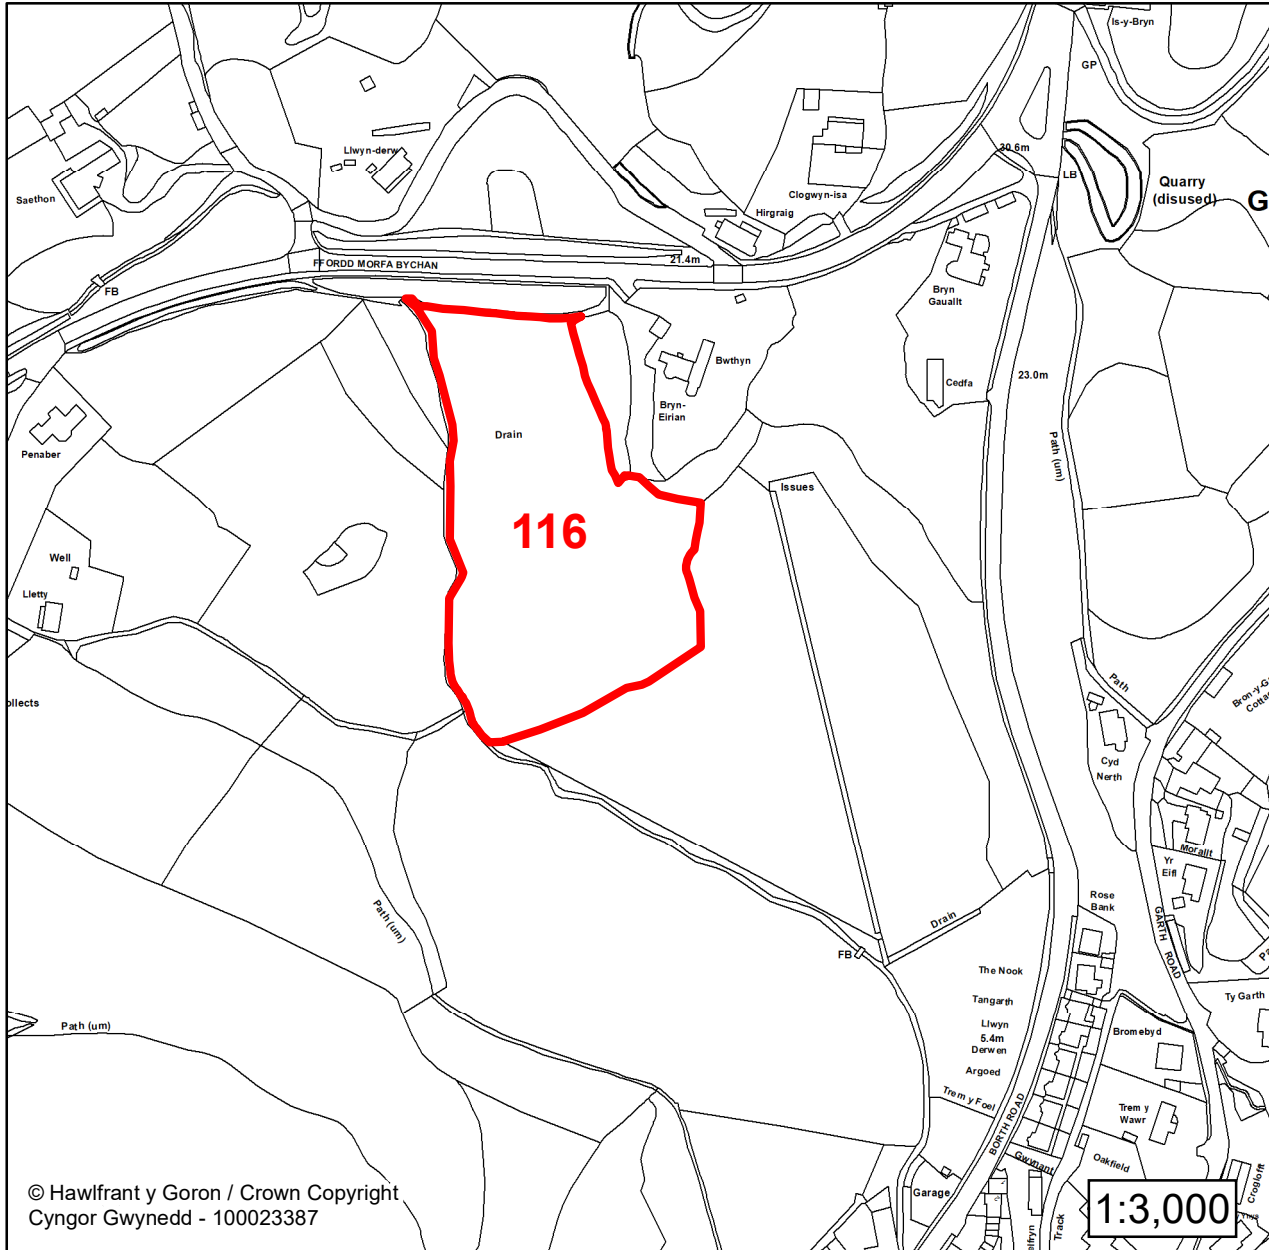

**Tir Hafodydd Land**

Lleoliad / Location:

**Borth y Gest**

Cyfeirnod Grid / Grid Reference:

**256452 337834**

Maint (ha) / Size (ha):

**0.49**

Defnydd â Awgrymir / Suggested Use:

**Tai / Housing**

**CYNLLUN DATBLYGU LLEOL  
GWYNEDD  
LOCAL DEVELOPMENT PLAN  
(2024-2039)**

**Cofrestr Safleoedd Posib  
Candidate Site Register**

**Manylion / Details**

Cyfeirnod/ Reference:  
**116**

Enw'r Safle / Site Name:  
**Tir Hafodydd Land**

Lleoliad / Location:  
**Borth y Gest**

Cyfeirnod Grid / Grid Reference:  
**256434 338018**

Maint (ha) / Size (ha):  
**1.25**

Defnydd â Awgrymir / Suggested Use:  
**Tai / Housing**

© Hawlfraint y Goron / Crown Copyright  
Cynllun Gwynedd - 100023387