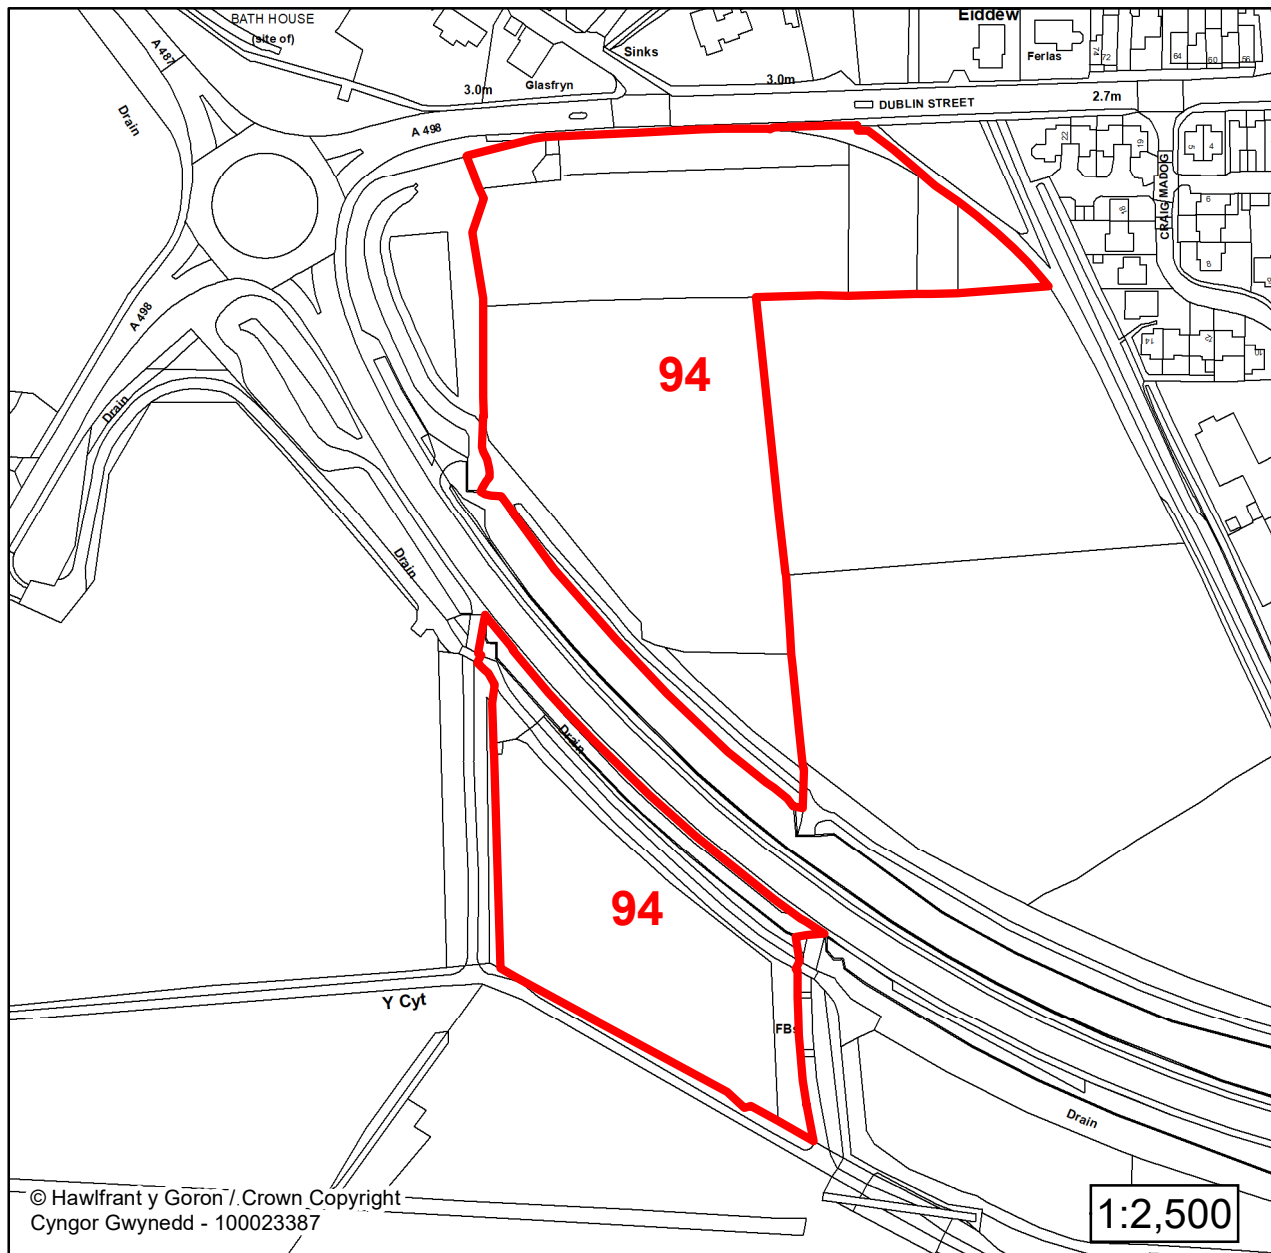

**CYNLLUN DATBLYGU LLEOL
GWYNEDD
LOCAL DEVELOPMENT PLAN
(2024-2039)**

**Cofrestr Safleoedd Posib
Candidate Site Register**

Manylion / Details

Cyfeirnod/ Reference:

94

Enw'r Safle / Site Name:

Tir ger / Land adj to Stryd Dublin Street

Lleoliad / Location:

Tremadog

Cyfeirnod Grid / Grid Reference:

255825 339991

Maint (ha) / Size (ha):

2.91

Defnydd â Awgrymir / Suggested Use:

Tai / Housing