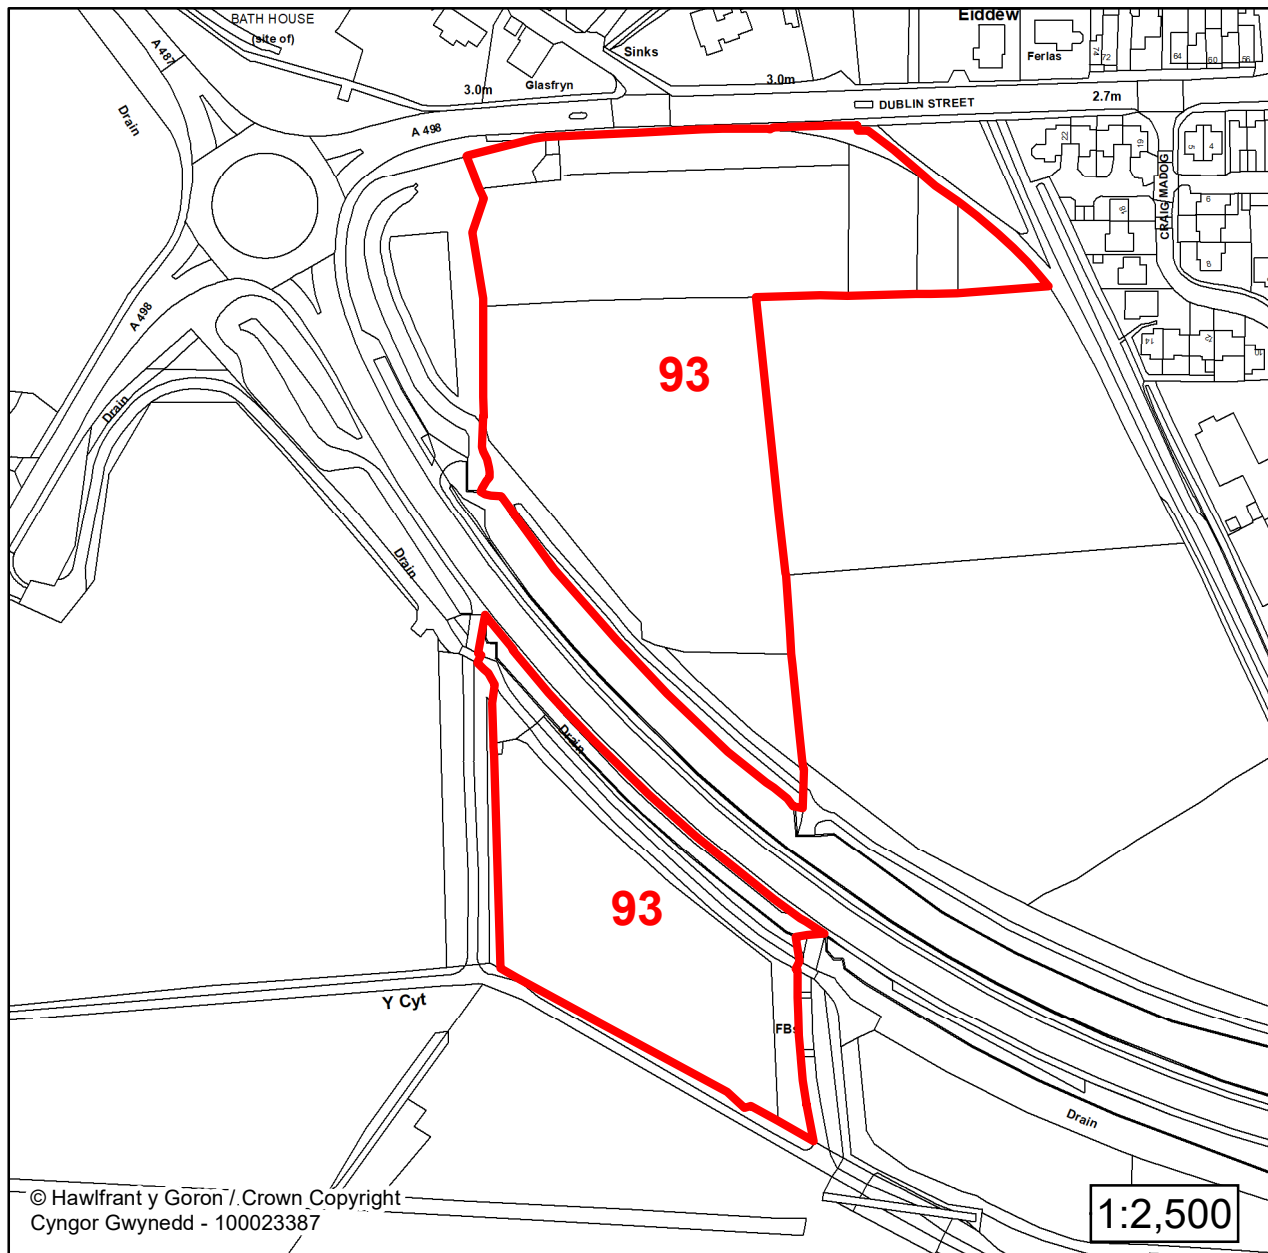

**CYNLLUN DATBLYGU LLEOL
GWYNEDD
LOCAL DEVELOPMENT PLAN
(2024-2039)**

**Cofrestr Safleoedd Posib
Candidate Site Register**

Manylion / Details

Cyfeirnod/ Reference:

93

Enw'r Safle / Site Name:

Tir ger / Land adj to Stryd Dublin Street

Lleoliad / Location:

Tremadog

Cyfeirnod Grid / Grid Reference:

255825 339991

Maint (ha) / Size (ha):

2.91

Defnydd â Awgrymir / Suggested Use:

**Gwefru Ceir Trydan a Photensial ar
gyfer Ynni Solar / Electric Vehicle
Charging & Potential Solar Energy**