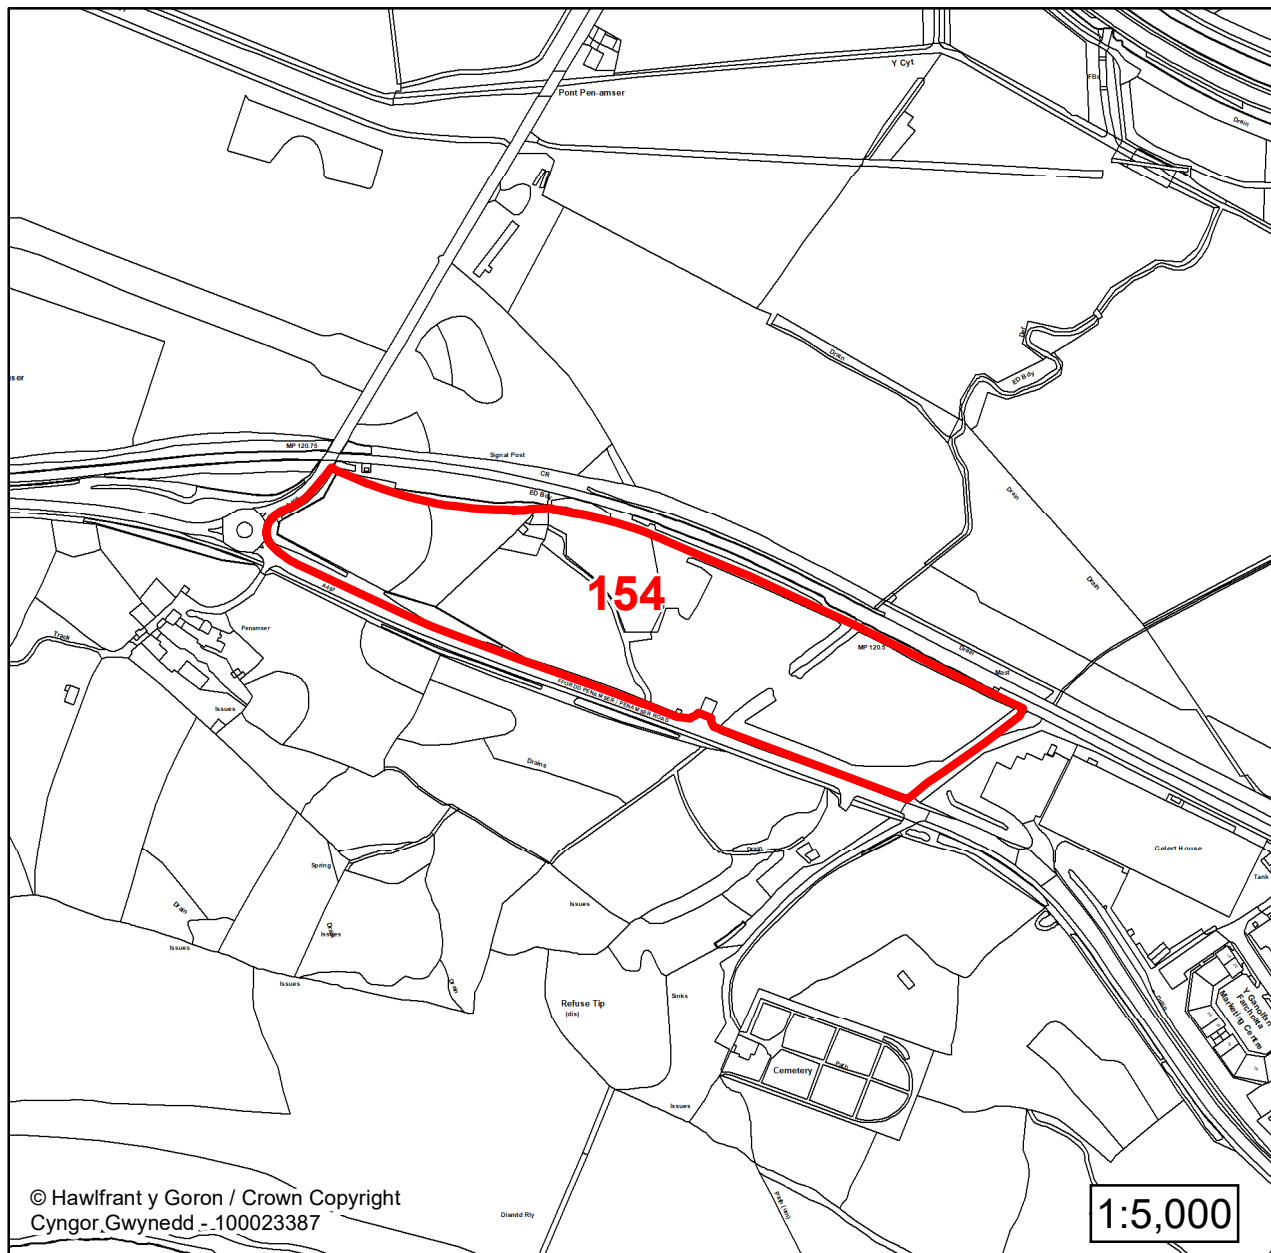

**Tir Hafodydd Land**

Lleoliad / Location:

**Borth y Gest**

Cyfeirnod Grid / Grid Reference:

**256452 337834**

Maint (ha) / Size (ha):

**0.49**

Defnydd â Awgrymir / Suggested Use:

Lleoliad / Location:  
**Borth y Gest**

Cyfeirnod Grid / Grid Reference:  
**256434 338018**

Maint (ha) / Size (ha):  
**1.25**

Defnydd â Awgrymir / Suggested Use:  
**Tai / Housing**

© Hawlfraint y Goron / Crown Copyright  
Cynllun Gwynedd - 100023387

**Tir ger / Land adj to Ffordd Penamser**

Lleoliad / Location:

**Porthmadog**

Cyfeirnod Grid / Grid Reference:

**255570 339464**

Maint (ha) / Size (ha):

**4.34**

Defnydd â Awgrymir / Suggested Use:

**Tai / Housing**

**CYNLLUN DATBLYGU LLEOL  
GWYNEDD  
LOCAL DEVELOPMENT PLAN  
(2024-2039)**

**Cofrestr Safleoedd Posib  
Candidate Site Register**

**Manylion / Details**

Cyfeirnod/ Reference:

**154**

Enw'r Safle / Site Name: