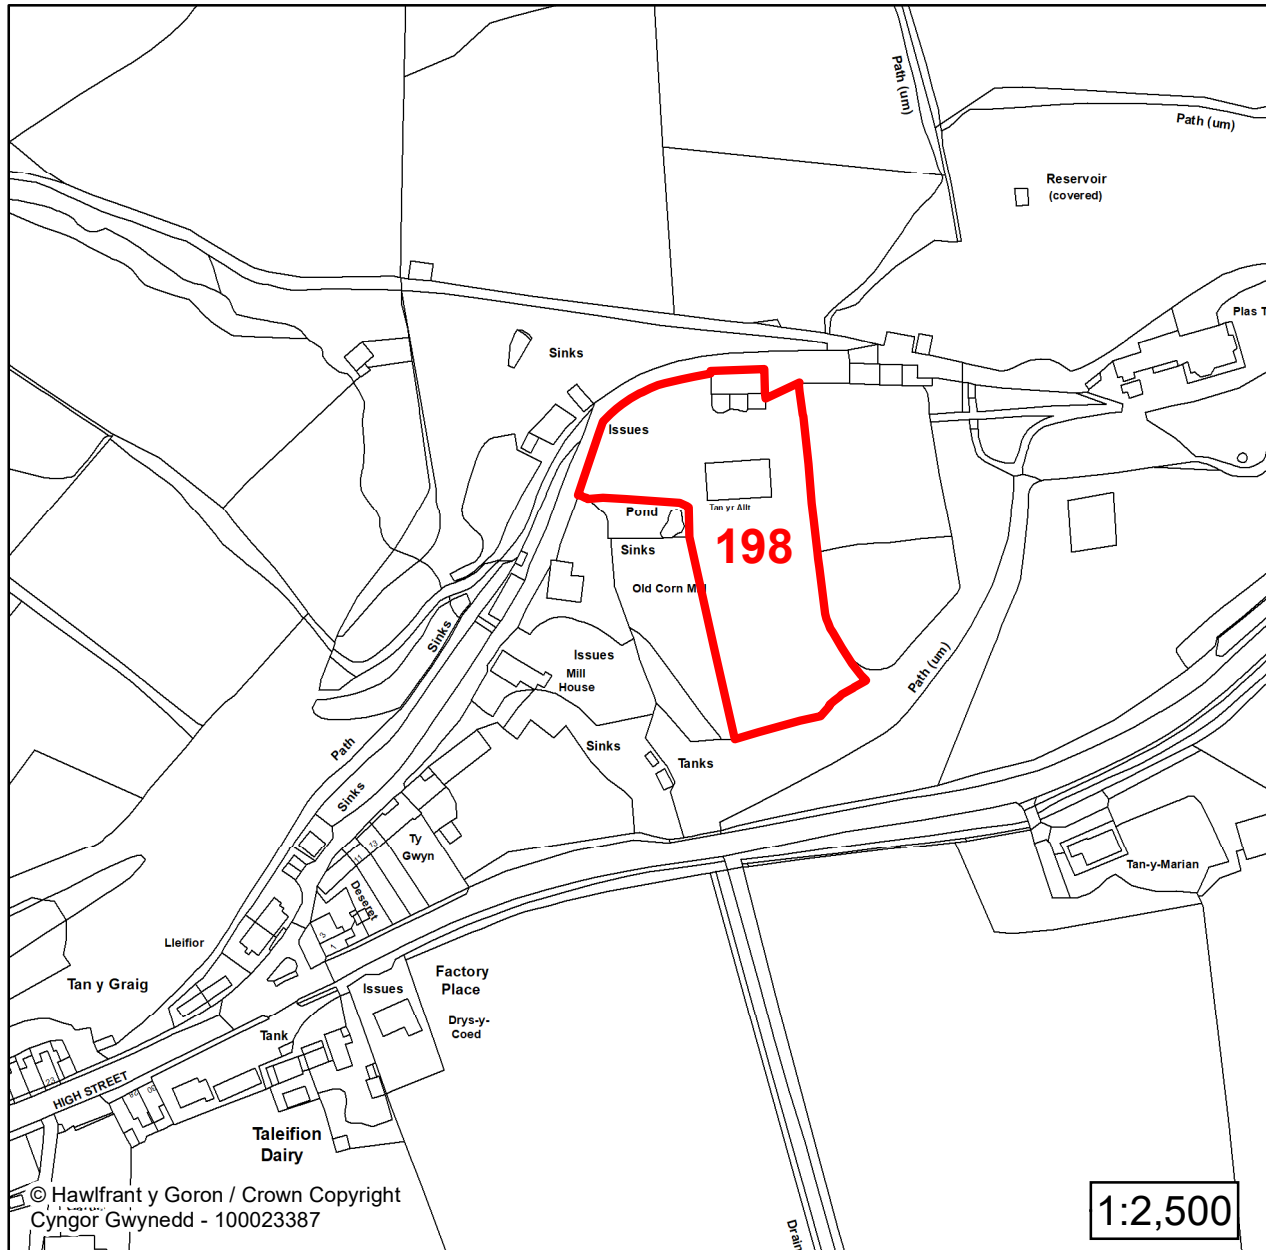

**CYNLLUN DATBLYGU LLEOL
GWYNEDD
LOCAL DEVELOPMENT PLAN
(2024-2039)**

**Cofrestr Safleoedd Posib
Candidate Site Register**

Manylion / Details

Cyfeirnod/ Reference:
198

Enw'r Safle / Site Name:
**Cyn Tŷ Rheolwr Stadau / Former Estates
Manager House**

Lleoliad / Location:
Tremadog

Cyfeirnod Grid / Grid Reference:
256474 340396

Maint (ha) / Size (ha):
0.57

Defnydd â Awgrymir / Suggested Use:
Tai / Housing