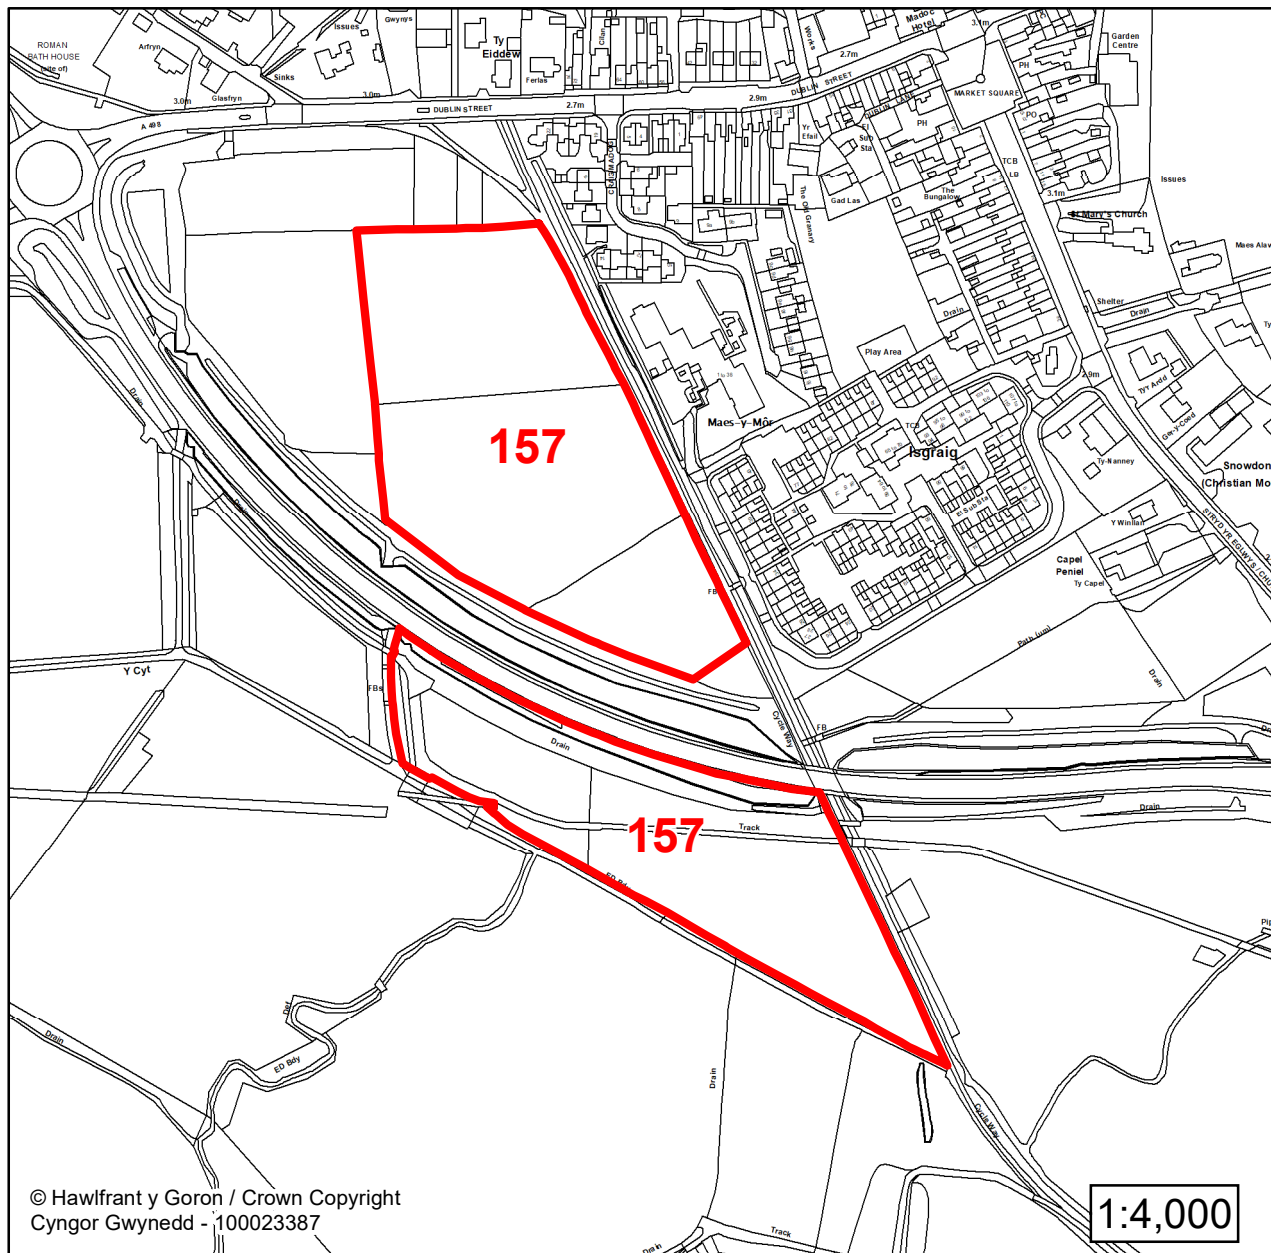

**CYNLLUN DATBLYGU LLEOL
GWYNEDD
LOCAL DEVELOPMENT PLAN
(2024-2039)**

**Cofrestr Safleoedd Posib
Candidate Site Register**

Manylion / Details

Cyfeirnod/ Reference:

157

Enw'r Safle / Site Name:

Tir ger / Land adj to Isgraig

Lleoliad / Location:

Tremadog

Cyfeirnod Grid / Grid Reference:

255976 339869

Maint (ha) / Size (ha):

5.05

Defnydd â Awgrymir / Suggested Use:

Ynni Adnewyddol / Renewable Energy