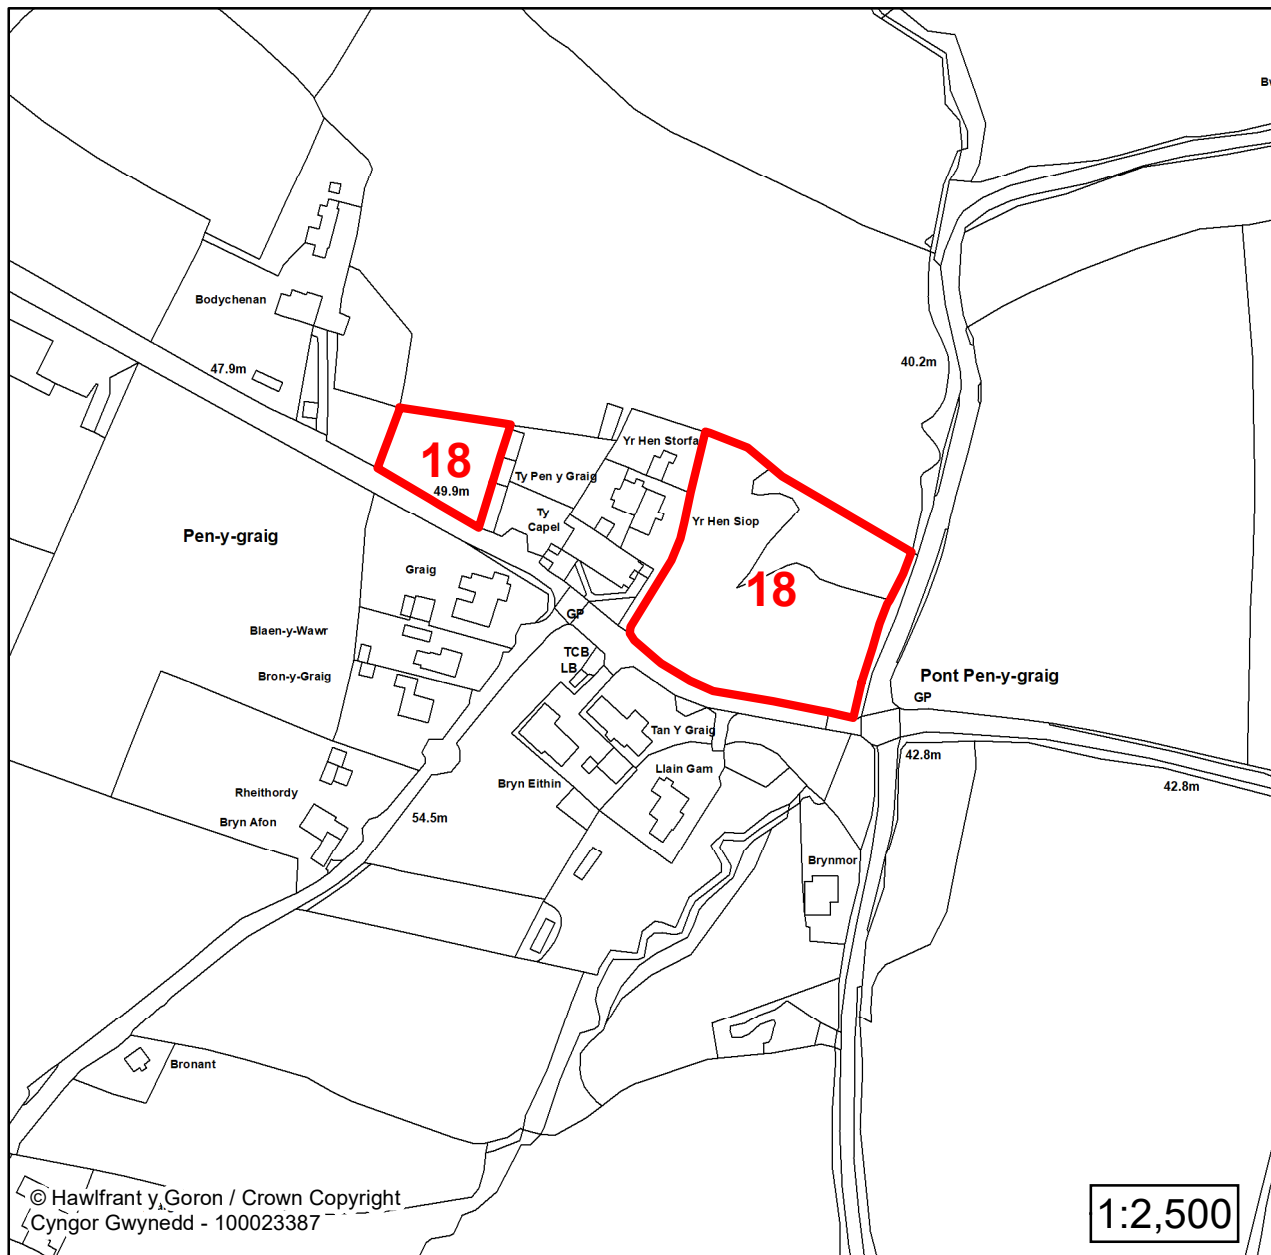

**CYNLLUN DATBLYGU LLEOL  
GWYNEDD  
LOCAL DEVELOPMENT PLAN  
(2024-2039)**

**Cofrestr Safleoedd Posib  
Candidate Site Register**

**Manylion / Details**

Cyfeirnod/ Reference:  
**18**

Enw'r Safle / Site Name:  
**Tir Pen-y-Graig Land**

Lleoliad / Location:  
**Llangwnadl**

Cyfeirnod Grid / Grid Reference:  
**220303 333294**

Maint (ha) / Size (ha):  
**0.63**

Defnydd â Awgrymir / Suggested Use:  
**Tai / Housing**