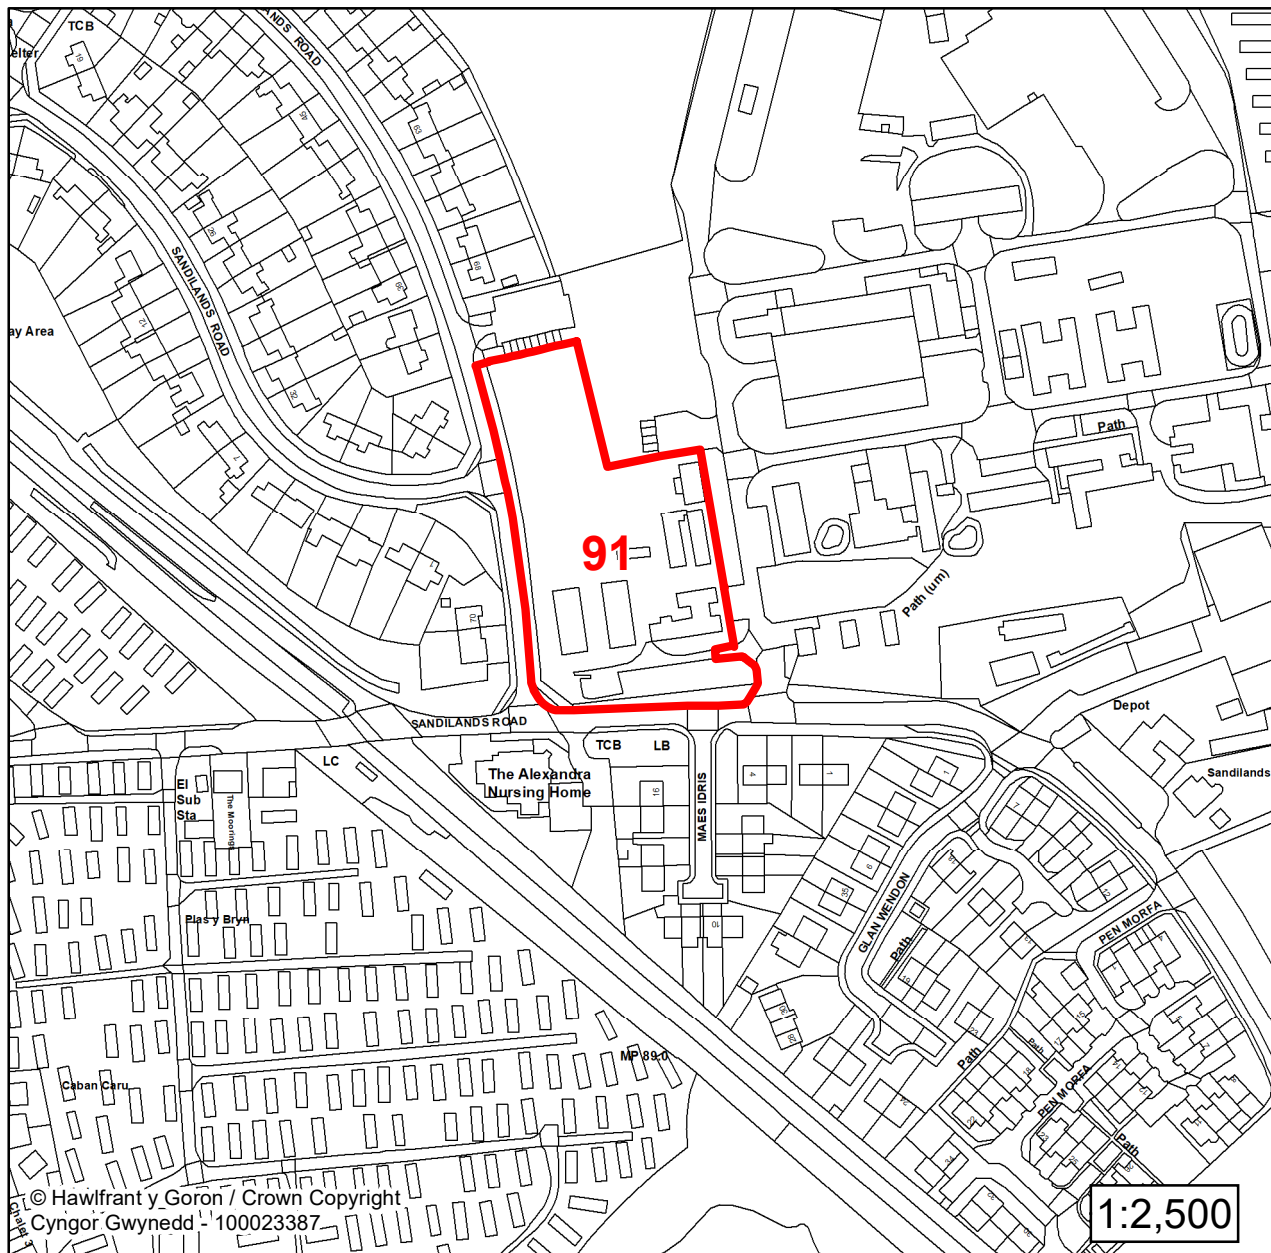

**CYNLLUN DATBLYGU LLEOL
GWYNEDD
LOCAL DEVELOPMENT PLAN
(2024-2039)**

**Cofrestr Safleoedd Posib
Candidate Site Register**

Manylion / Details

Cyfeirnod/ Reference:
91

Enw'r Safle / Site Name:
Tir ger / Land adj to Ffordd Sandilands

Lleoliad / Location:
Tywyn

Cyfeirnod Grid / Grid Reference:
257863 301159

Maint (ha) / Size (ha):
0.68

Defnydd â Awgrymir / Suggested Use:
Tai / Housing

**CYNLLUN DATBLYGU LLEOL
GWYNEDD
LOCAL DEVELOPMENT PLAN
(2024-2039)**

**Cofrestr Safleoedd Posib
Candidate Site Register**

Manylion / Details

Cyfeirnod/ Reference:
92

Enw'r Safle / Site Name:
Camp Morfa

Lleoliad / Location:
Tywyn

Cyfeirnod Grid / Grid Reference:
257979 301160

Maint (ha) / Size (ha):
0.98

Defnydd â Awgrymir / Suggested Use:
Tai / Housing