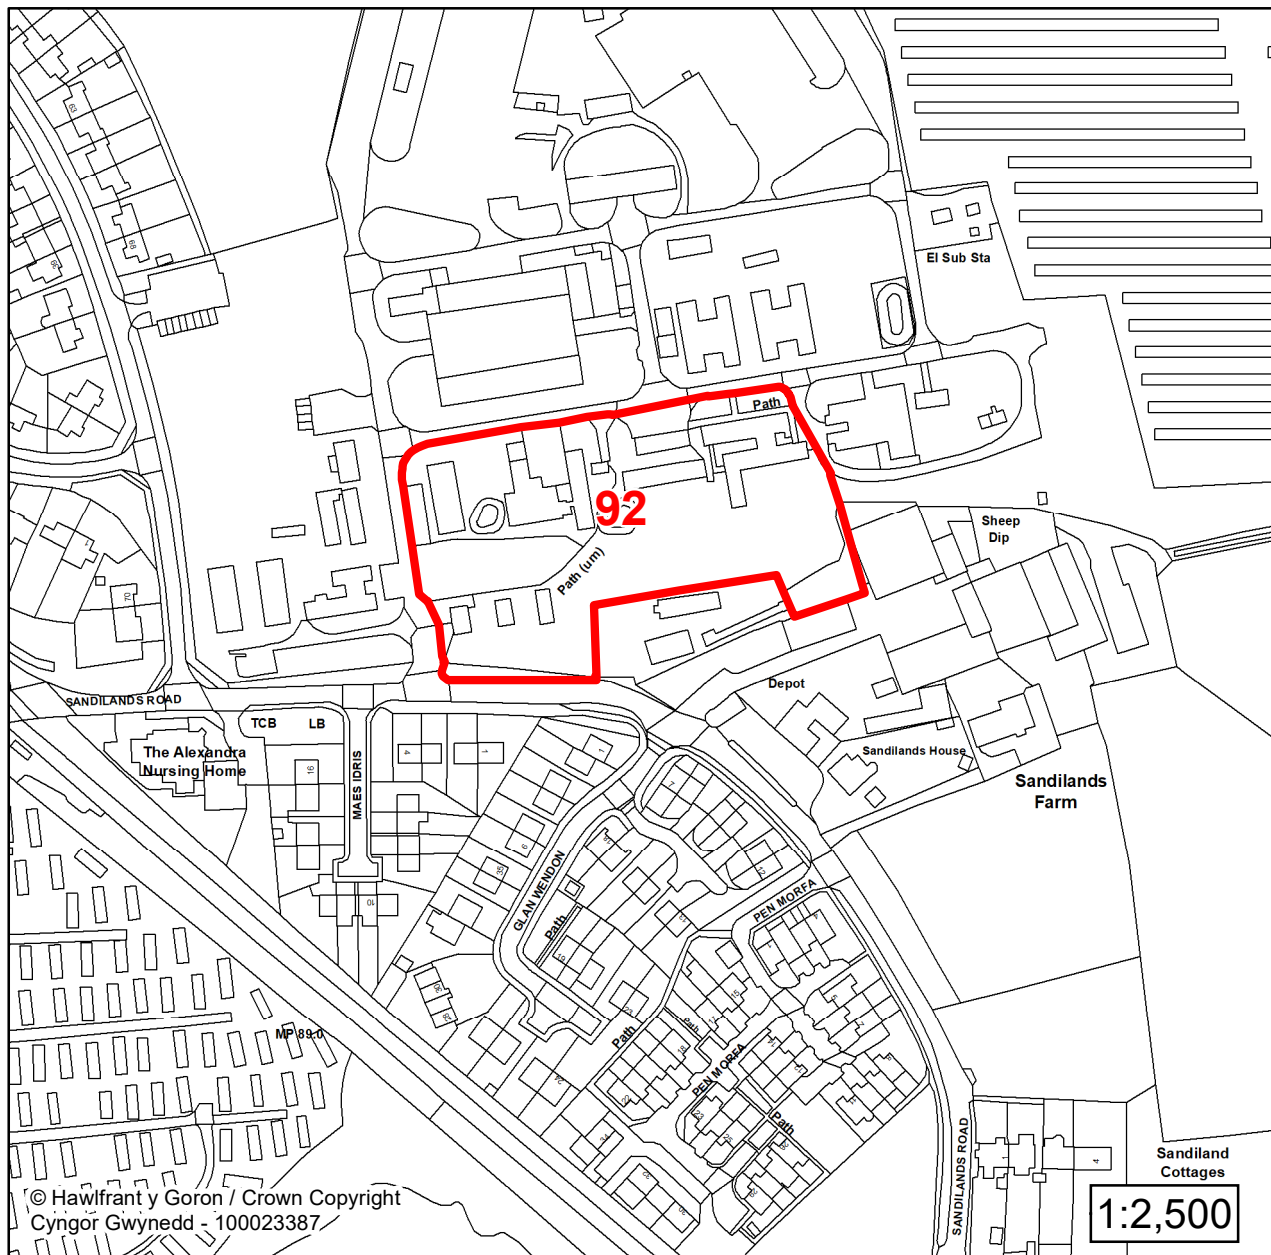

**CYNLLUN DATBLYGU LLEOL
GWYNEDD
LOCAL DEVELOPMENT PLAN
(2024-2039)**

**Cofrestr Safleoedd Posib
Candidate Site Register**

Manylion / Details

Cyfeirnod/ Reference:
91

Enw'r Safle / Site Name:
Tir ger / Land adj to Ffordd Sandilands

Lleoliad / Location:
Tywyn

Cyfeirnod Grid / Grid Reference:
257863 301159

Maint (ha) / Size (ha):
0.68

Defnydd â Awgrymir / Suggested Use:
Tai / Housing

**CYNLLUN DATBLYGU LLEOL
GWYNEDD
LOCAL DEVELOPMENT PLAN
(2024-2039)**

**Cofrestr Safleoedd Posib
Candidate Site Register**

Manylion / Details

Cyfeirnod/ Reference:
92

Enw'r Safle / Site Name:
Camp Morfa

Lleoliad / Location:
Tywyn

Cyfeirnod Grid / Grid Reference:
257979 301160

Maint (ha) / Size (ha):
0.98

Defnydd â Awgrymir / Suggested Use:
Tai / Housing