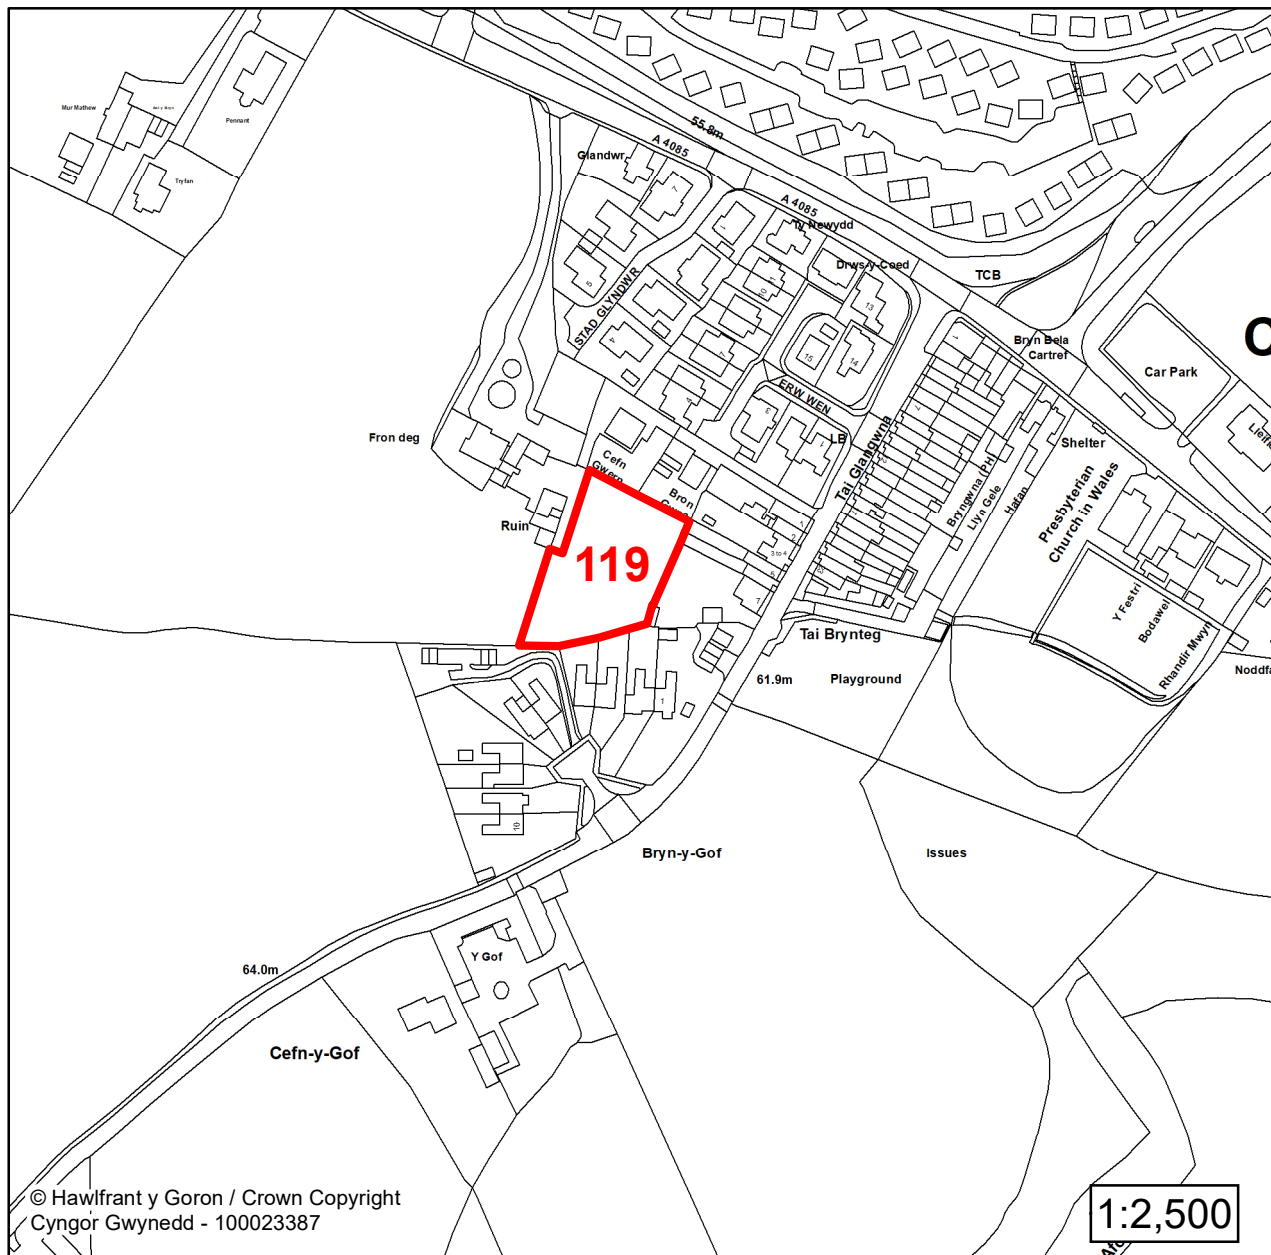

**CYNLLUN DATBLYGU LLEOL
GWYNEDD
LOCAL DEVELOPMENT PLAN
(2024-2039)**

**Cofrestr Safleoedd Posib
Candidate Site Register**

Manylion / Details

Cyfeirnod/ Reference:
119

Enw'r Safle / Site Name:
Cae Bach

Lleoliad / Location:
Caeathro

Cyfeirnod Grid / Grid Reference:
249956 361653

Maint (ha) / Size (ha):
0.19

Defnydd â Awgrymir / Suggested Use:
Tai / Housing