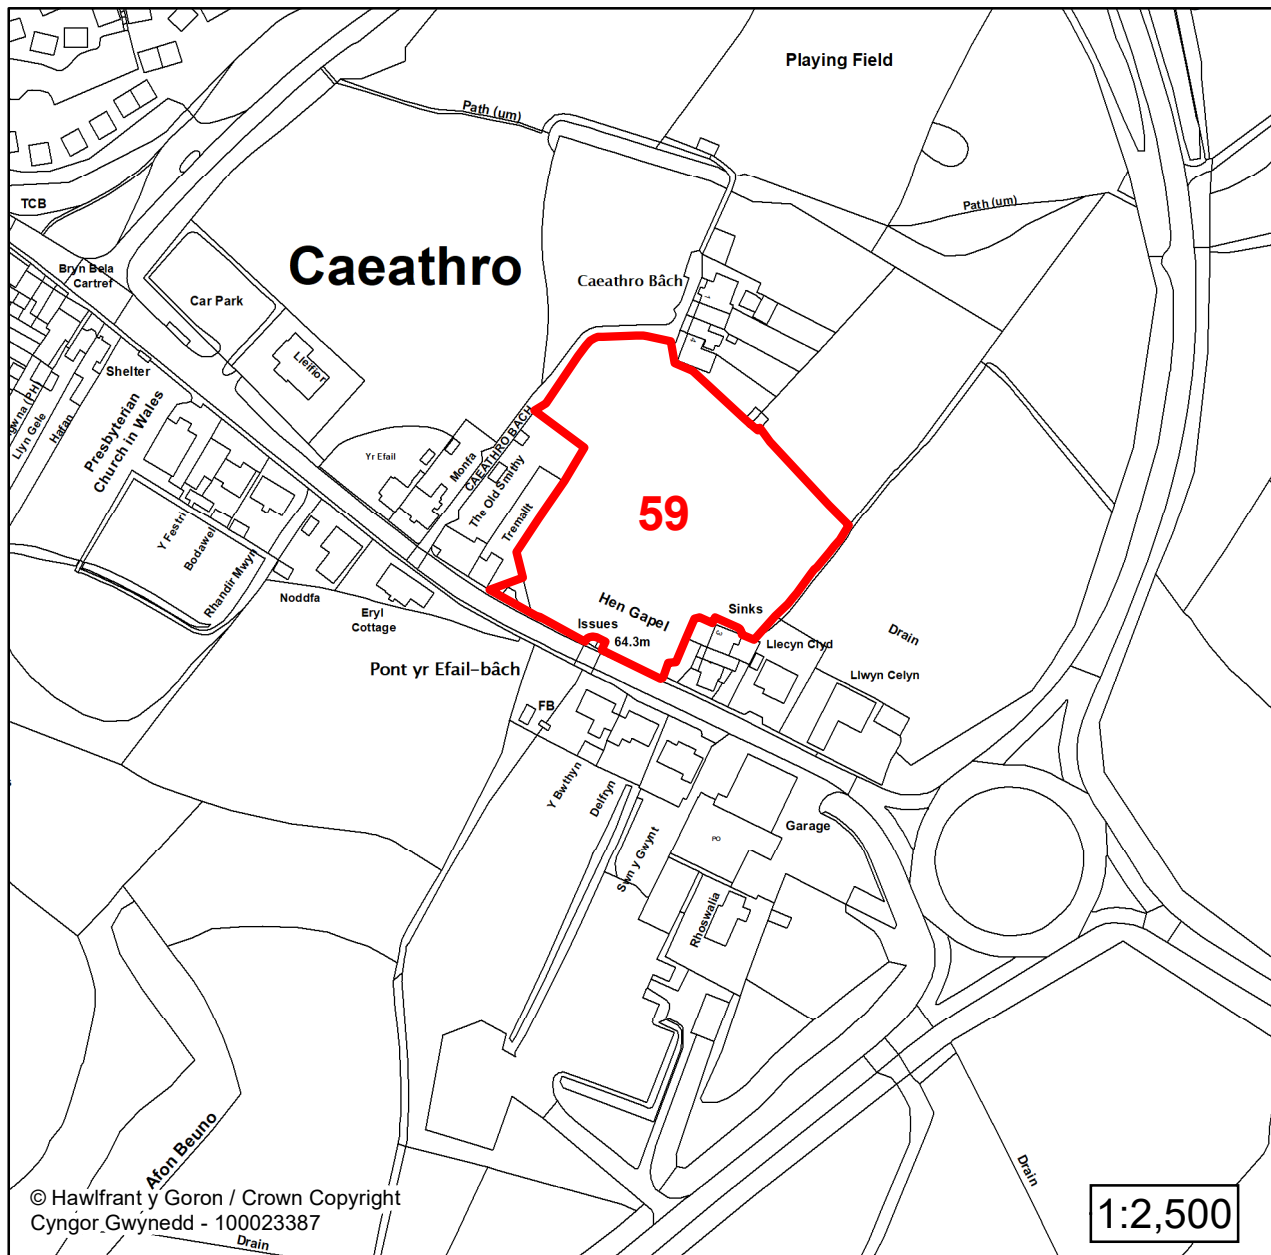

**CYNLLUN DATBLYGU LLEOL
GWYNEDD
LOCAL DEVELOPMENT PLAN
(2024-2039)**

**Cofrestr Safleoedd Posib
Candidate Site Register**

Manylion / Details

Cyfeirnod/ Reference:
28

Enw'r Safle / Site Name:
Cae Cistern

Lleoliad / Location:
Caeathro

Cyfeirnod Grid / Grid Reference:
249718 361281

Maint (ha) / Size (ha):
2.76

Defnydd â Awgrymir / Suggested Use:
Tai / Housing

**CYNLLUN DATBLYGU LLEOL
GWYNEDD
LOCAL DEVELOPMENT PLAN
(2024-2039)**

**Cofrestr Safleoedd Posib
Candidate Site Register**

Manylion / Details

Cyfeirnod/ Reference:
59

Enw'r Safle / Site Name:
Tir ger / Land adj to Hen Gapel

Lleoliad / Location:
Caeathro

Cyfeirnod Grid / Grid Reference:
250291 361648

Maint (ha) / Size (ha):
0.75