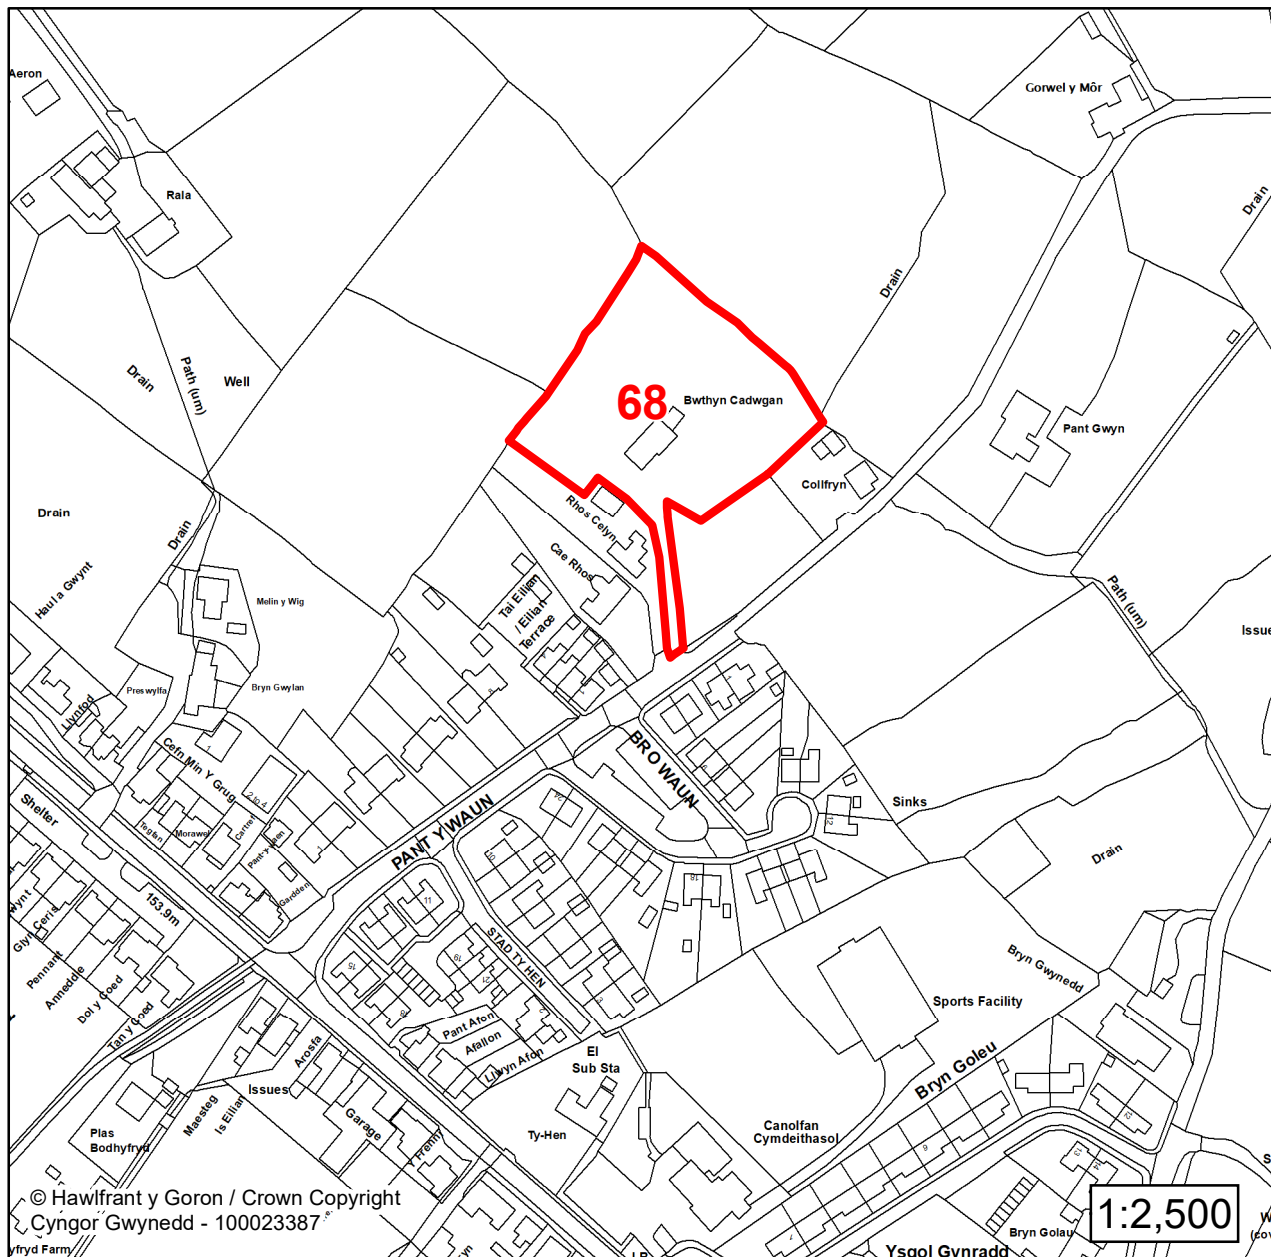

Lleoliad / Location:
Groeslon Waunfawr

Cyfeirnod Grid / Grid Reference:
252706 360388

Maint (ha) / Size (ha):
0.33

Defnydd â Awgrymir / Suggested Use:
Tai / Housing

**CYNLLUN DATBLYGU LLEOL
GWYNEDD
LOCAL DEVELOPMENT PLAN
(2024-2039)**

Maint (ha) / Size (ha):
0.08

Defnydd â Awgrymir / Suggested Use:
Tai / Housing

CYNLLUN DATBLYGU LLEOL GWYNEDD LOCAL DEVELOPMENT PLAN (2024-2039)

Cofrestr Safleoedd Posib Candidate Site Register

Manylion / Details

Cyfeirnod/ Reference:
52

Enw'r Safle / Site Name:
Tir yn / Land at Croes y Waun

Lleoliad / Location:
Waunfawr

Cyfeirnod Grid / Grid Reference:
252018 359854

Maint (ha) / Size (ha):
1.79

Defnydd â Awgrymir / Suggested Use:
Tai / Housing

**CYNLLUN DATBLYGU LLEOL
GWYNEDD
LOCAL DEVELOPMENT PLAN
(2024-2039)**

**Cofrestr Safleoedd Posib
Candidate Site Register**

Manylion / Details

Cyfeirnod/ Reference:
68

Enw'r Safle / Site Name:
Gwel y Foel

Lleoliad / Location:
Waunfawr