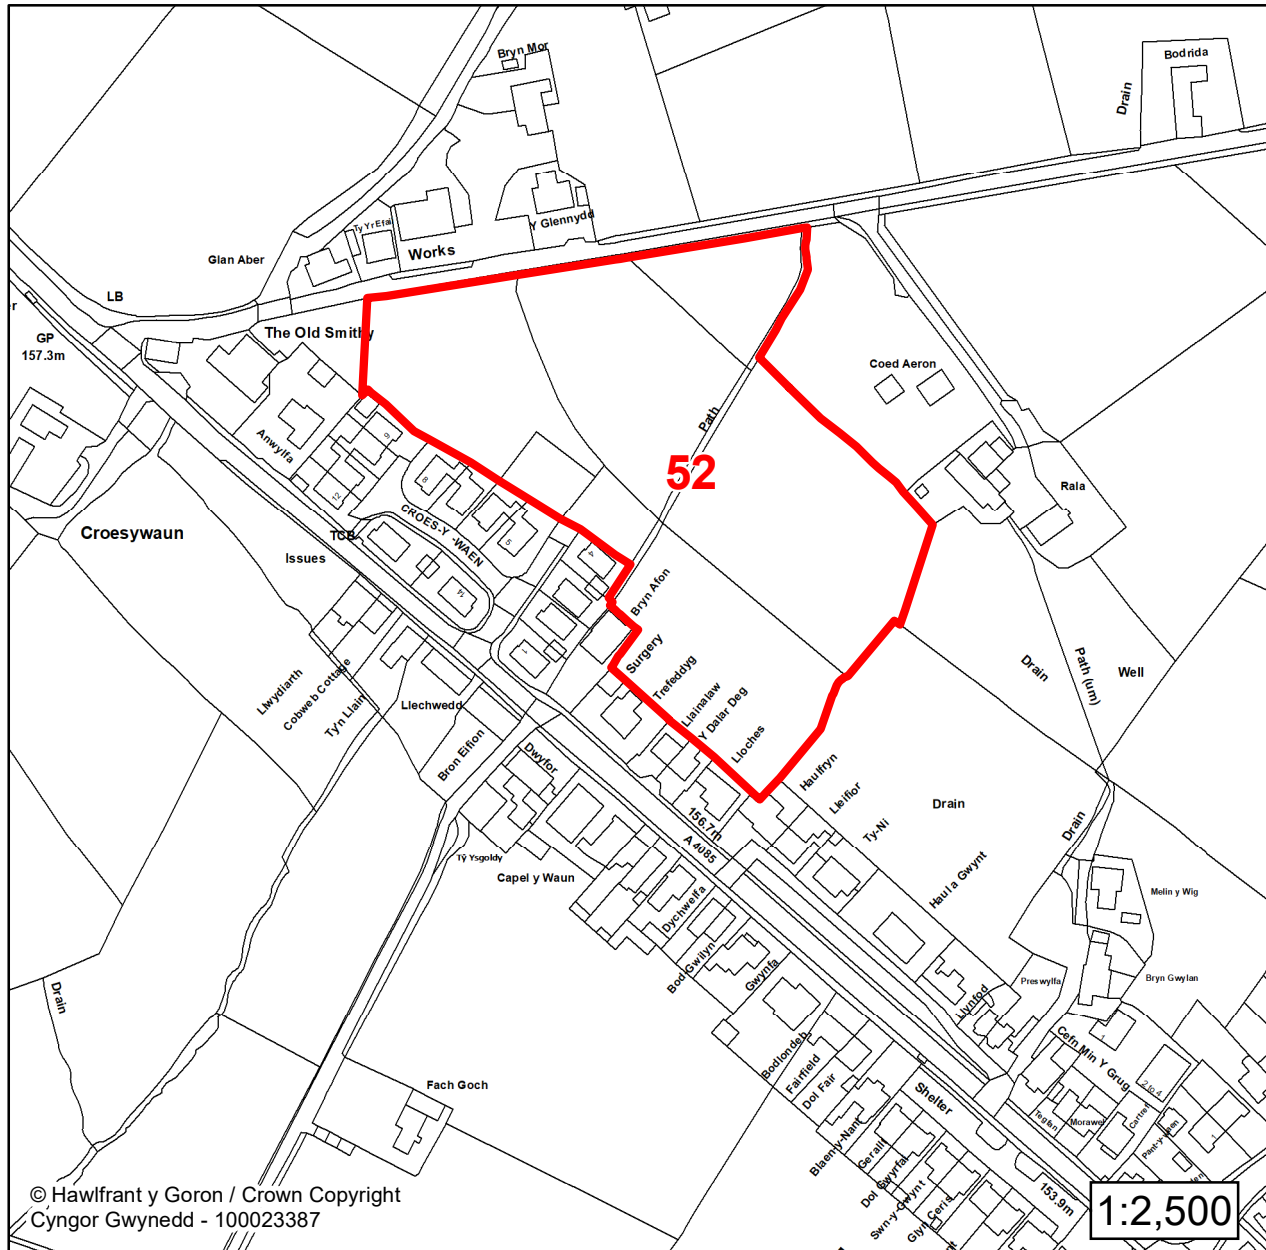

Lleoliad / Location:
Groeslon Waunfawr

Cyfeirnod Grid / Grid Reference:
252706 360388

Maint (ha) / Size (ha):
0.33

Defnydd â Awgrymir / Suggested Use:
Tai / Housing

**CYNLLUN DATBLYGU LLEOL
GWYNEDD
LOCAL DEVELOPMENT PLAN
(2024-2039)**

**Cofrestr Safleoedd Posib
Candidate Site Register**

Manylion / Details

Cyfeirnod/ Reference:
39

Enw'r Safle / Site Name:
Tir ger / Land adj to Nant y Mynydd

Lleoliad / Location:
Waunfawr

Cyfeirnod Grid / Grid Reference:
252860 359351

Maint (ha) / Size (ha):
0.08

Defnydd â Awgrymir / Suggested Use:
Tai / Housing

CYNLLUN DATBLYGU LLEOL GWYNEDD LOCAL DEVELOPMENT PLAN (2024-2039)

Cofrestr Safleoedd Posib Candidate Site Register

Manylion / Details