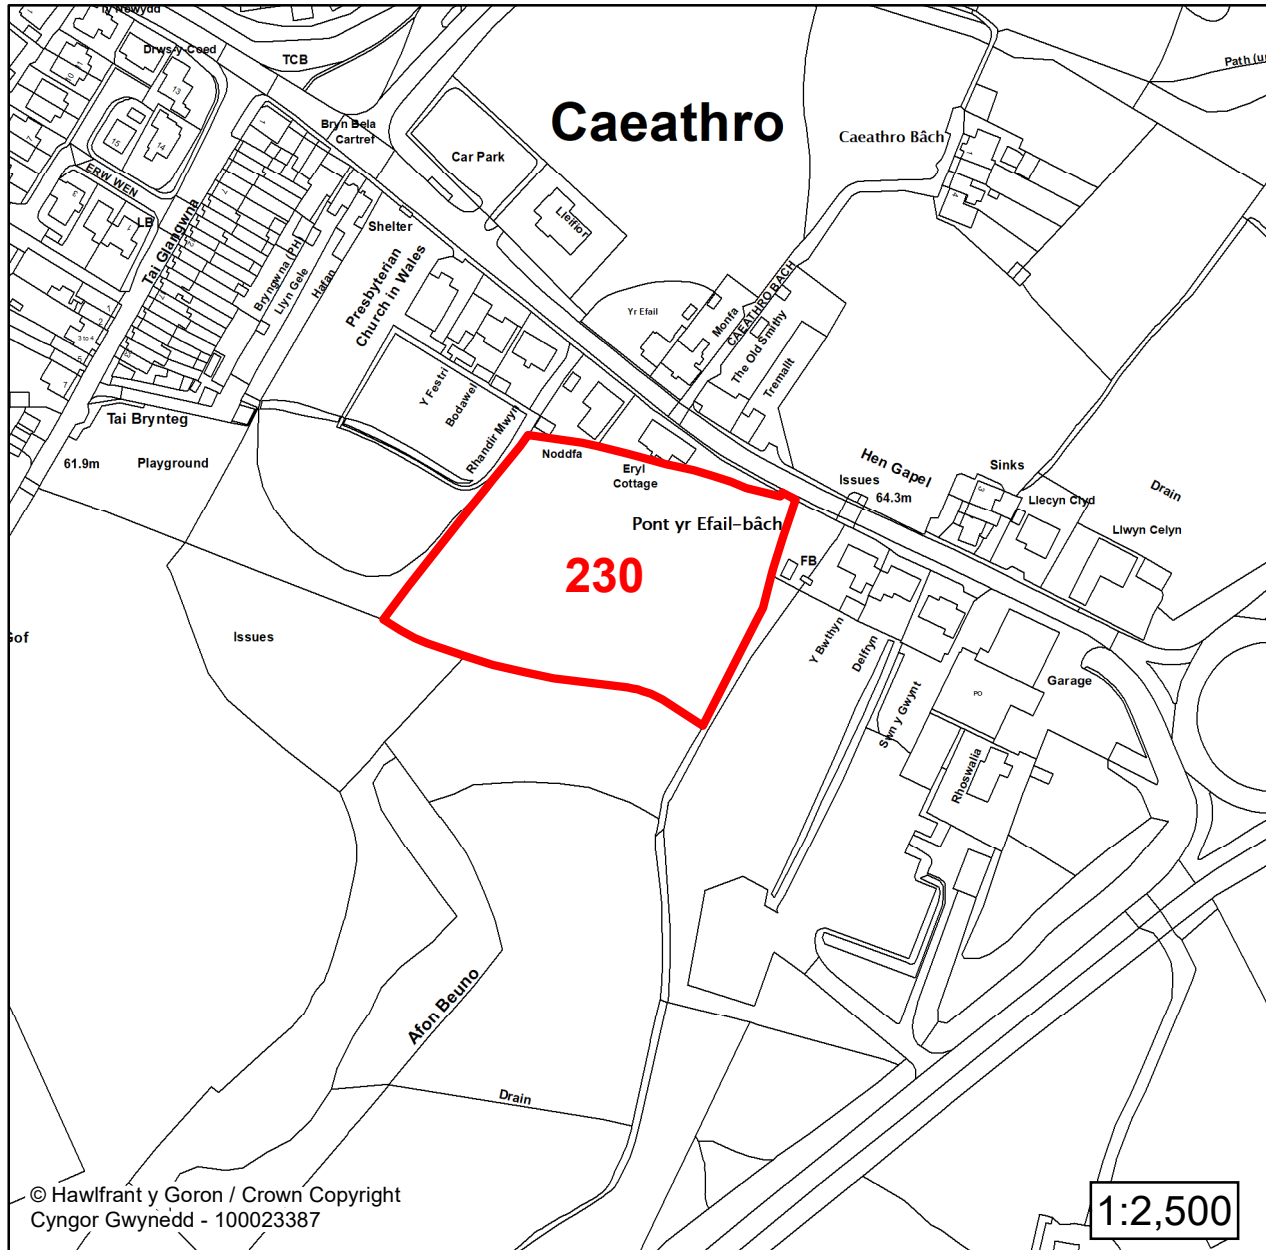

**CYNLLUN DATBLYGU LLEOL
GWYNEDD
LOCAL DEVELOPMENT PLAN
(2024-2039)**

**Cofrestr Safleoedd Posib
Candidate Site Register**

Manylion / Details

Cyfeirnod/ Reference:
230

Enw'r Safle / Site Name:
Tir ger / Land adj to Pont Efail Bach

Lleoliad / Location:
Caeathro

Cyfeirnod Grid / Grid Reference:
250185 361580

Maint (ha) / Size (ha):
0.79

Defnydd â Awgrymir / Suggested Use:
Tai / Housing