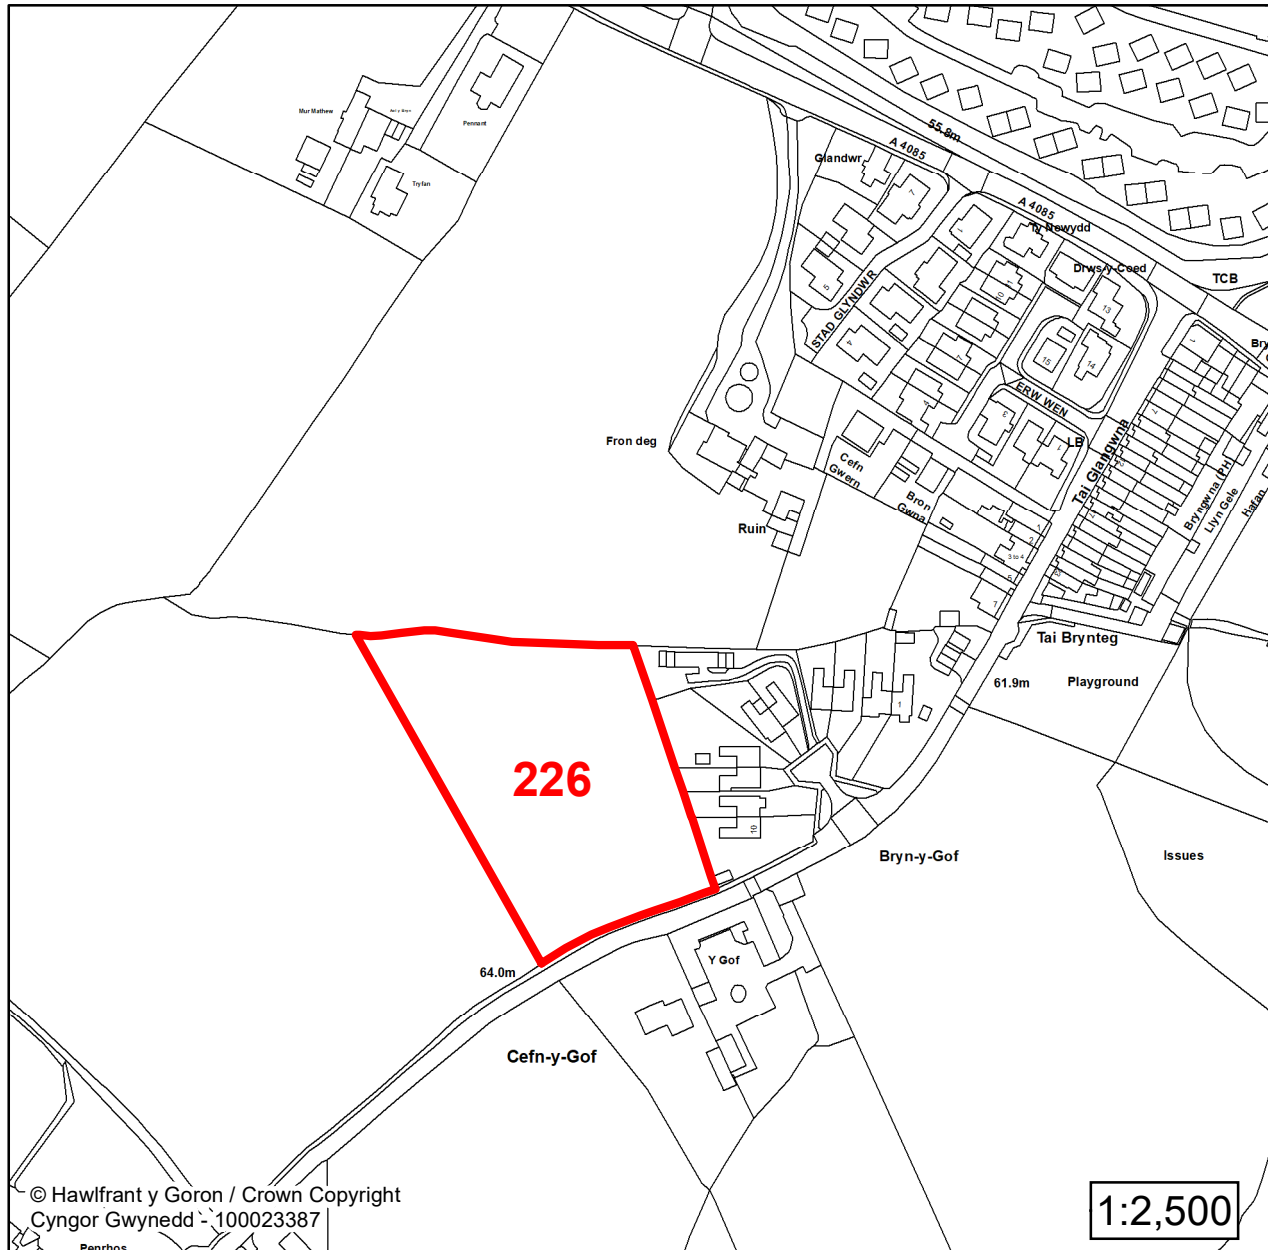

**Cofrestr Safleoedd Posib
Candidate Site Register**

Manylion / Details

Cyfeirnod/ Reference:
120

Enw'r Safle / Site Name:
Caeau Cefn Gwern Fields

Lleoliad / Location:
Caeathro

Cyfeirnod Grid / Grid Reference:
249858 361713

Maint (ha) / Size (ha):
2.43

Defnydd â Awgrymir / Suggested Use:
Tai / Housing

**CYNLLUN DATBLYGU LLEOL
GWYNEDD
LOCAL DEVELOPMENT PLAN
(2024-2039)**

**Cofrestr Safleoedd Posib
Candidate Site Register**

Manylion / Details