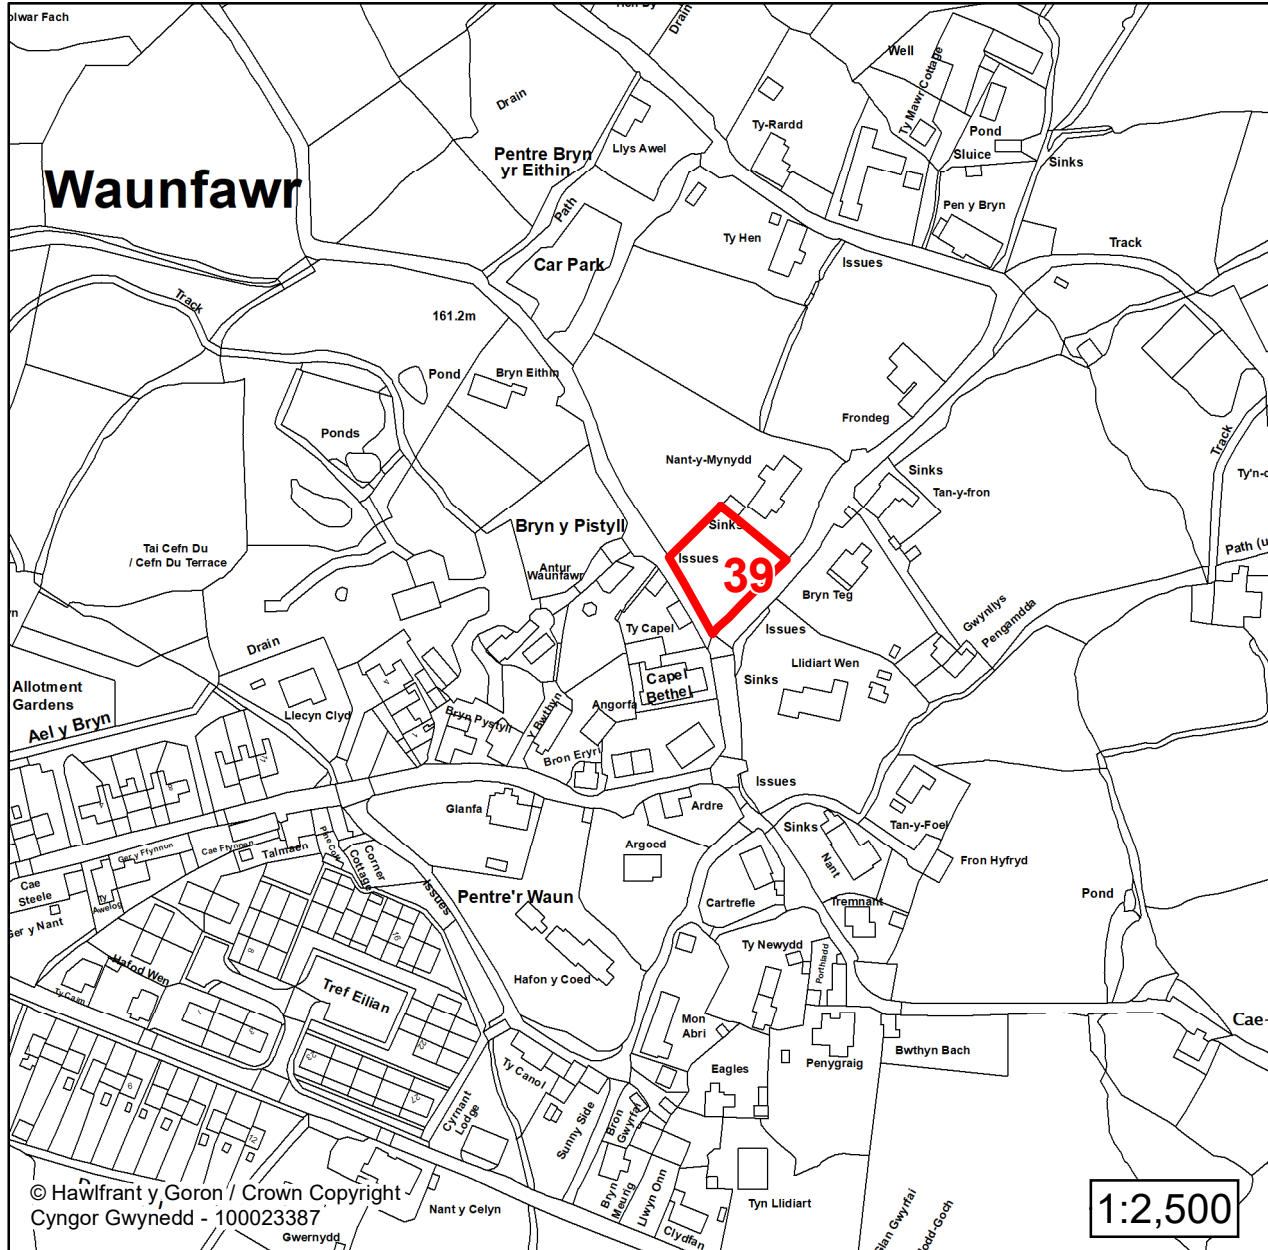

**CYNLLUN DATBLYGU LLEOL
GWYNEDD
LOCAL DEVELOPMENT PLAN
(2024-2039)**

**Cofrestr Safleoedd Posib
Candidate Site Register**

Manylion / Details

Cyfeirnod/ Reference:
39

Enw'r Safle / Site Name:
Tir ger / Land adj to Nant y Mynydd

Lleoliad / Location:
Waunfawr

Cyfeirnod Grid / Grid Reference:
252860 359351

Maint (ha) / Size (ha):
0.08

Defnydd â Awgrymir / Suggested Use:
Tai / Housing