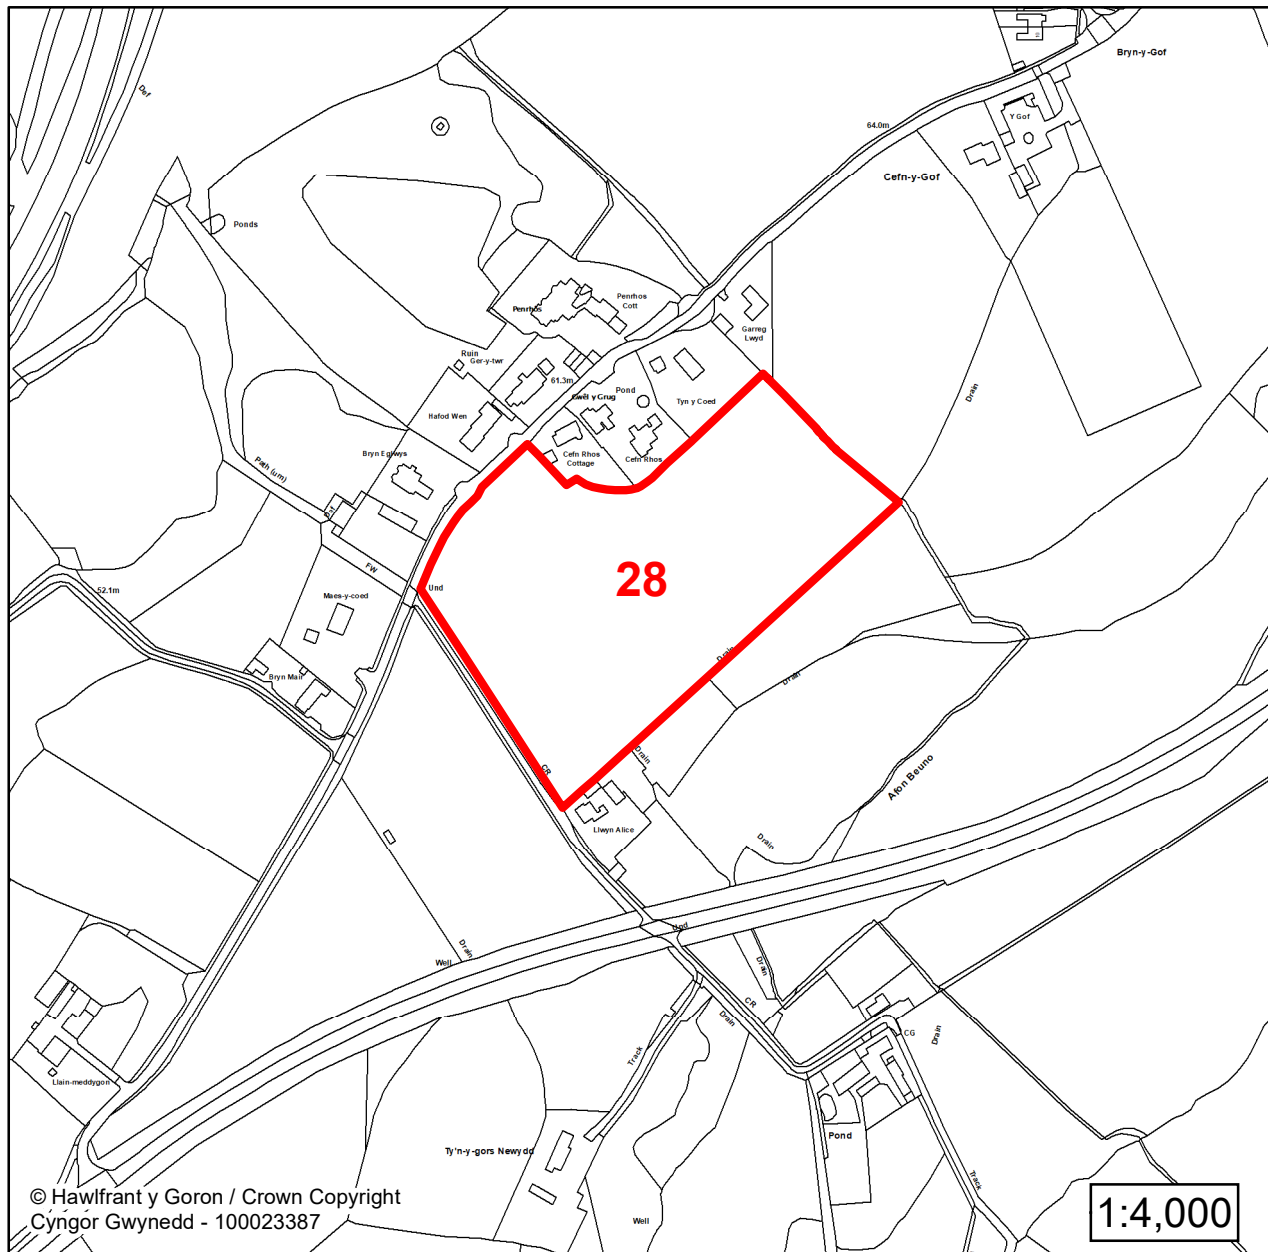

**CYNLLUN DATBLYGU LLEOL
GWYNEDD
LOCAL DEVELOPMENT PLAN
(2024-2039)**

**Cofrestr Safleoedd Posib
Candidate Site Register**

Manylion / Details

Cyfeirnod/ Reference:
28

Enw'r Safle / Site Name:
Cae Cistern

Lleoliad / Location:
Caeathro

Cyfeirnod Grid / Grid Reference:
249718 361281

Maint (ha) / Size (ha):
2.76

Defnydd â Awgrymir / Suggested Use:
Tai / Housing

**CYNLLUN DATBLYGU LLEOL
GWYNEDD
LOCAL DEVELOPMENT PLAN
(2024-2039)**

**Cofrestr Safleoedd Posib
Candidate Site Register**

Manylion / Details

Cyfeirnod/ Reference:
59

Enw'r Safle / Site Name:
Tir ger / Land adj to Hen Gapel

Lleoliad / Location:
Caeathro

Cyfeirnod Grid / Grid Reference:
250291 361648

Maint (ha) / Size (ha):
0.75