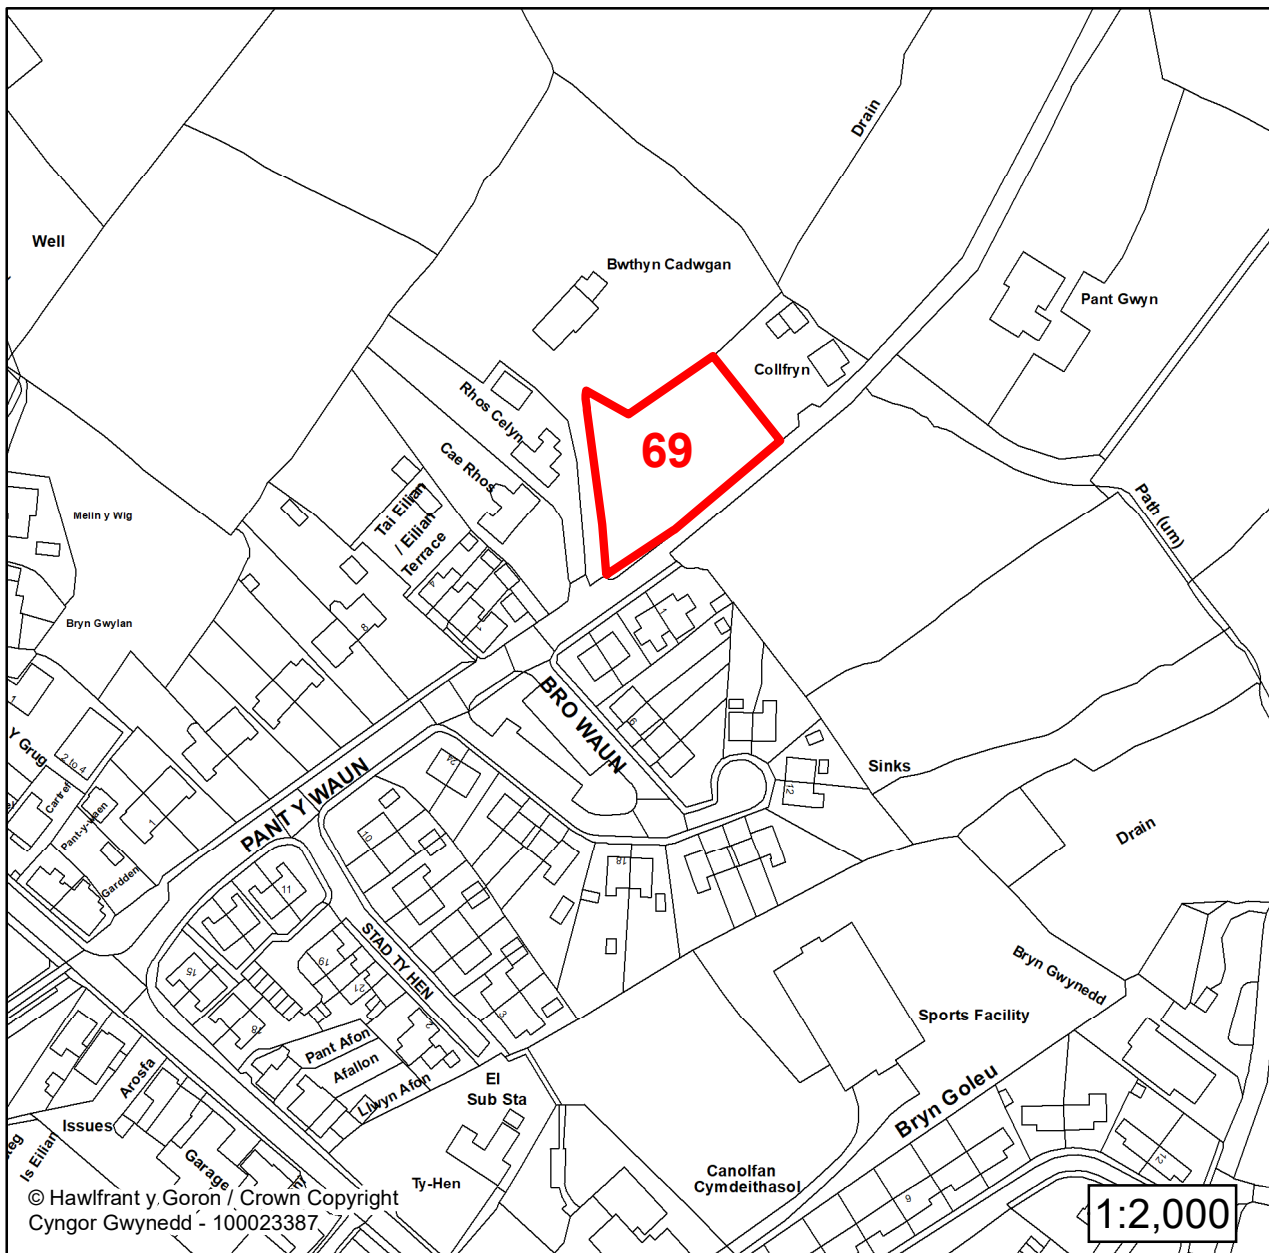

Cyfeirnod Grid / Grid Reference:
252311 359779

Maint (ha) / Size (ha):
0.53

Defnydd â Awgrymir / Suggested Use:
Tai / Housing

CYNLLUN DATBLYGU LLEOL GWYNEDD LOCAL DEVELOPMENT PLAN (2024-2039)

Cofrestr Safleoedd Posib Candidate Site Register

Manylion / Details

Cyfeirnod/ Reference:
69

Enw'r Safle / Site Name:
Tir ger / Land adj to Gwel y Foel

Lleoliad / Location:
Waunfawr

Cyfeirnod Grid / Grid Reference:
252333 359731

Maint (ha) / Size (ha):
0.16