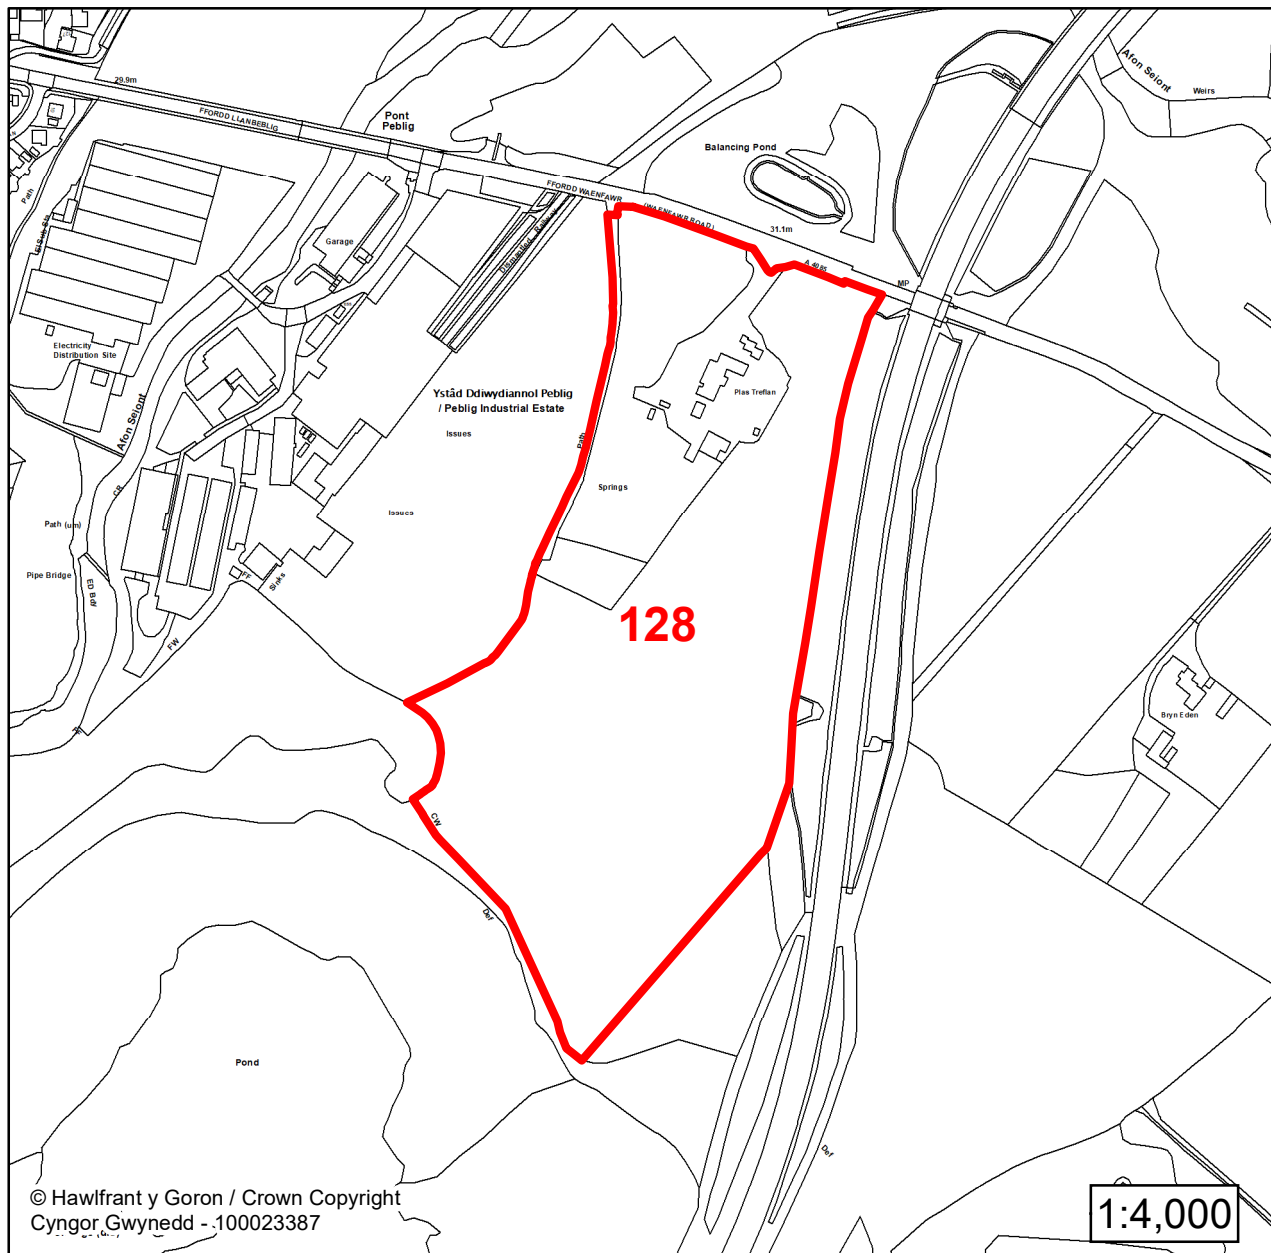

Manylion / Details

Cyfeirnod/ Reference:
59

Enw'r Safle / Site Name:
Tir ger / Land adj to Hen Gapel

Lleoliad / Location:
Caeathro

Cyfeirnod Grid / Grid Reference:
250291 361648

Maint (ha) / Size (ha):
0.75

Cyfeirnod/ Reference:
226

Enw'r Safle / Site Name:
Tir ger / Land adj to Cefn y Gof

Lleoliad / Location:
Caethro

Cyfeirnod Grid / Grid Reference:
249861 361586

Maint (ha) / Size (ha):
0.75

Defnydd â Awgrymir / Suggested Use:
Tai / Housing

Lleoliad / Location:
Caeathro

Cyfeirnod Grid / Grid Reference:
250185 361580

Maint (ha) / Size (ha):
0.79

Defnydd â Awgrymir / Suggested Use:
Tai / Housing

**CYNLLUN DATBLYGU LLEOL
GWYNEDD
LOCAL DEVELOPMENT PLAN
(2024-2039)**

**Cofrestr Safleoedd Posib
Candidate Site Register**

Manylion / Details

Cyfeirnod/ Reference:
128

Enw'r Safle / Site Name:
**Cyn Chwarel Seiont / Former Seiont
Quarry**

Lleoliad / Location:
Caernarfon

Cyfeirnod Grid / Grid Reference:
249366 361817