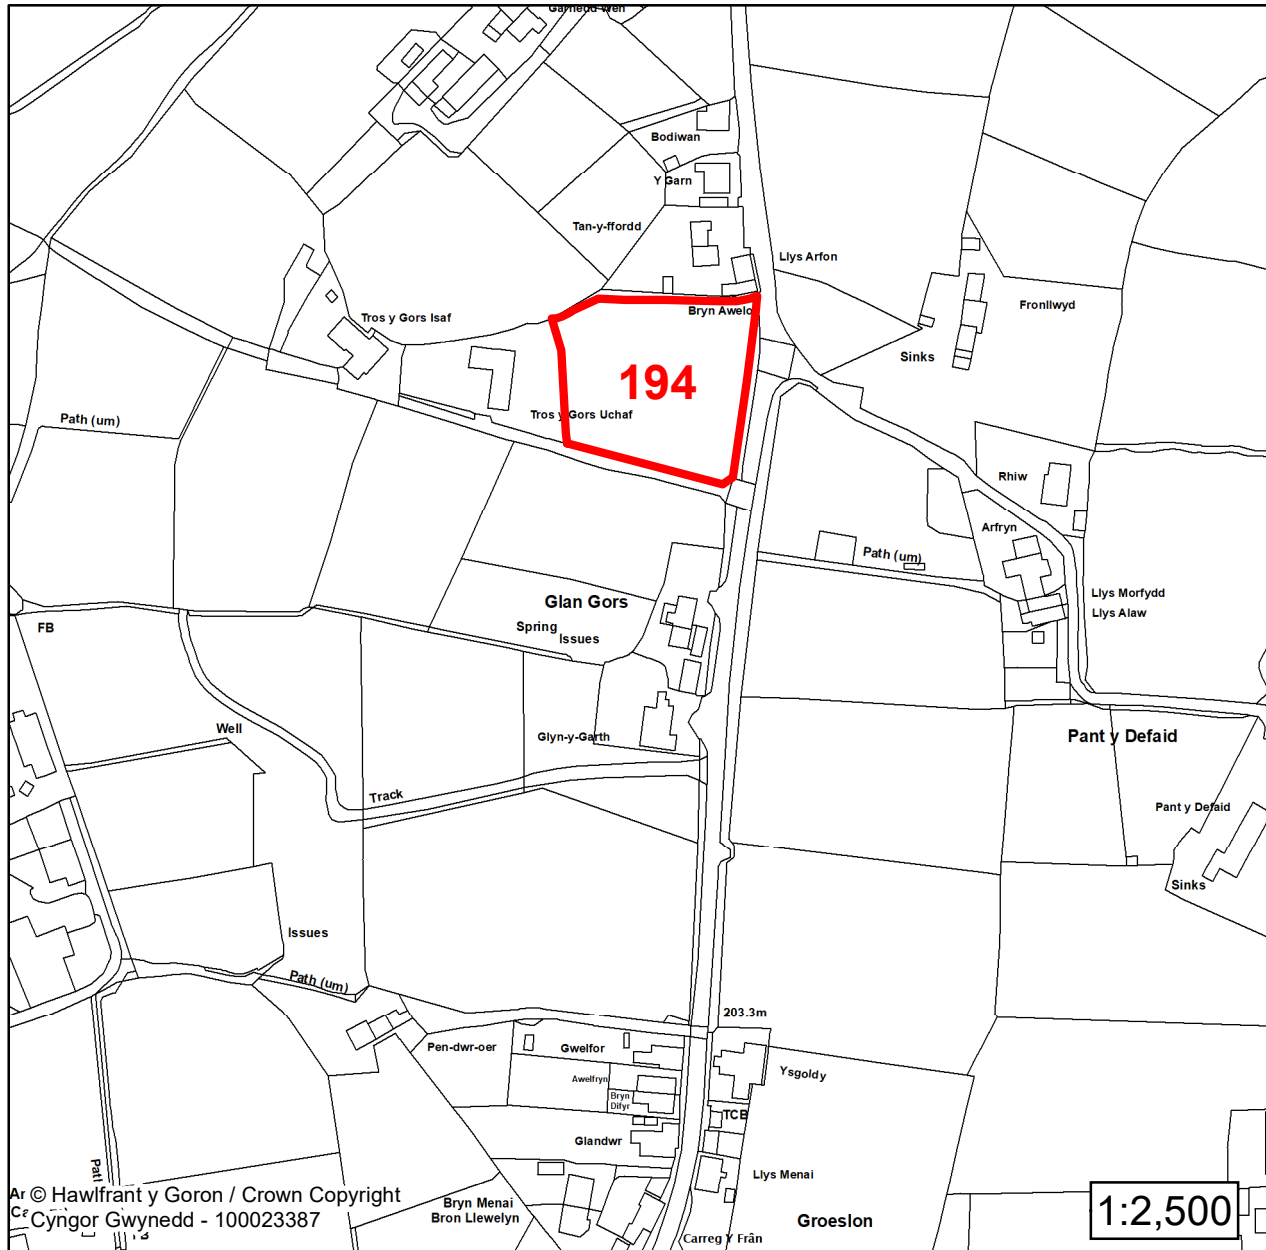

**CYNLLUN DATBLYGU LLEOL
GWYNEDD
LOCAL DEVELOPMENT PLAN
(2024-2039)**

**Cofrestr Safleoedd Posib
Candidate Site Register**

Manylion / Details

Cyfeirnod/ Reference:
194

Enw'r Safle / Site Name:
Cae Pant Defaid

Lleoliad / Location:
Groeslon Waunfawr

Cyfeirnod Grid / Grid Reference:
252706 360388

Maint (ha) / Size (ha):
0.33

Defnydd â Awgrymir / Suggested Use:
Tai / Housing