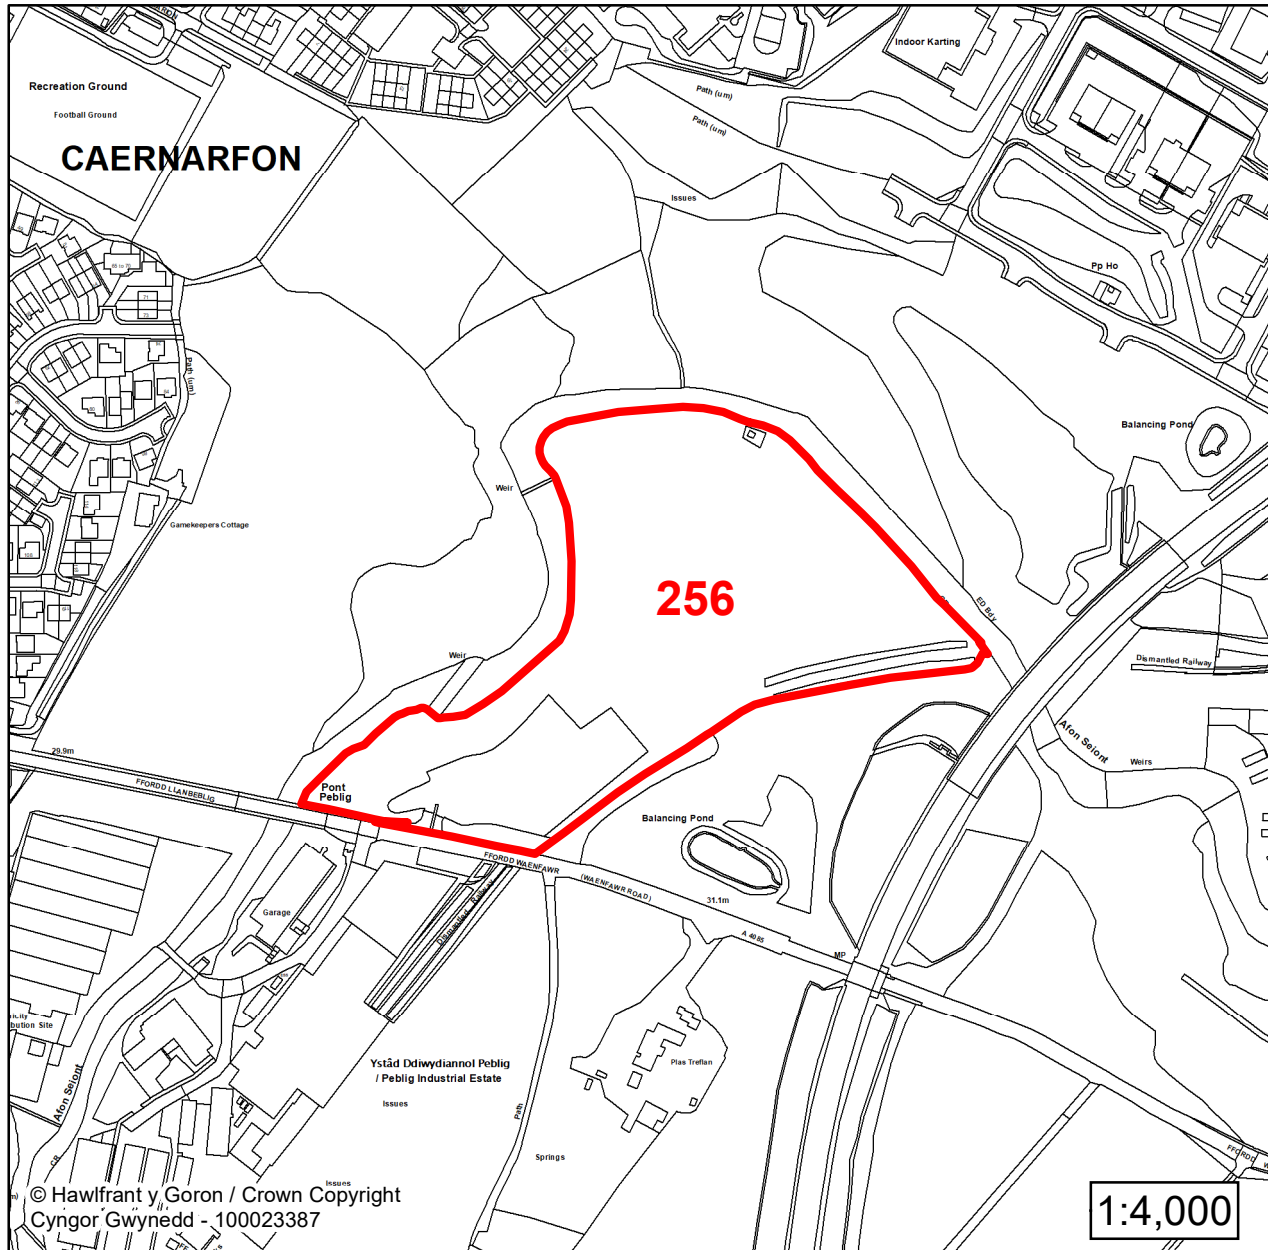

Lleoliad / Location:
Caeathro

Cyfeirnod Grid / Grid Reference:
250185 361580

Maint (ha) / Size (ha):
0.79

Defnydd â Awgrymir / Suggested Use:
Tai / Housing

**CYNLLUN DATBLYGU LLEOL
GWYNEDD
LOCAL DEVELOPMENT PLAN
(2024-2039)**

**Cofrestr Safleoedd Posib
Candidate Site Register**

Manylion / Details

Cyfeirnod/ Reference:
128

Enw'r Safle / Site Name:
**Cyn Chwarel Seiont / Former Seiont
Quarry**

Lleoliad / Location:
Caernarfon

Cyfeirnod Grid / Grid Reference:
249366 361817

Maint (ha) / Size (ha):
5.82

Defnydd â Awgrymir / Suggested Use:
Tai / Housing

**CYNLLUN DATBLYGU LLEOL
GWYNEDD
LOCAL DEVELOPMENT PLAN
(2024-2039)**

**Cofrestr Safleoedd Posib
Candidate Site Register**

Manylion / Details