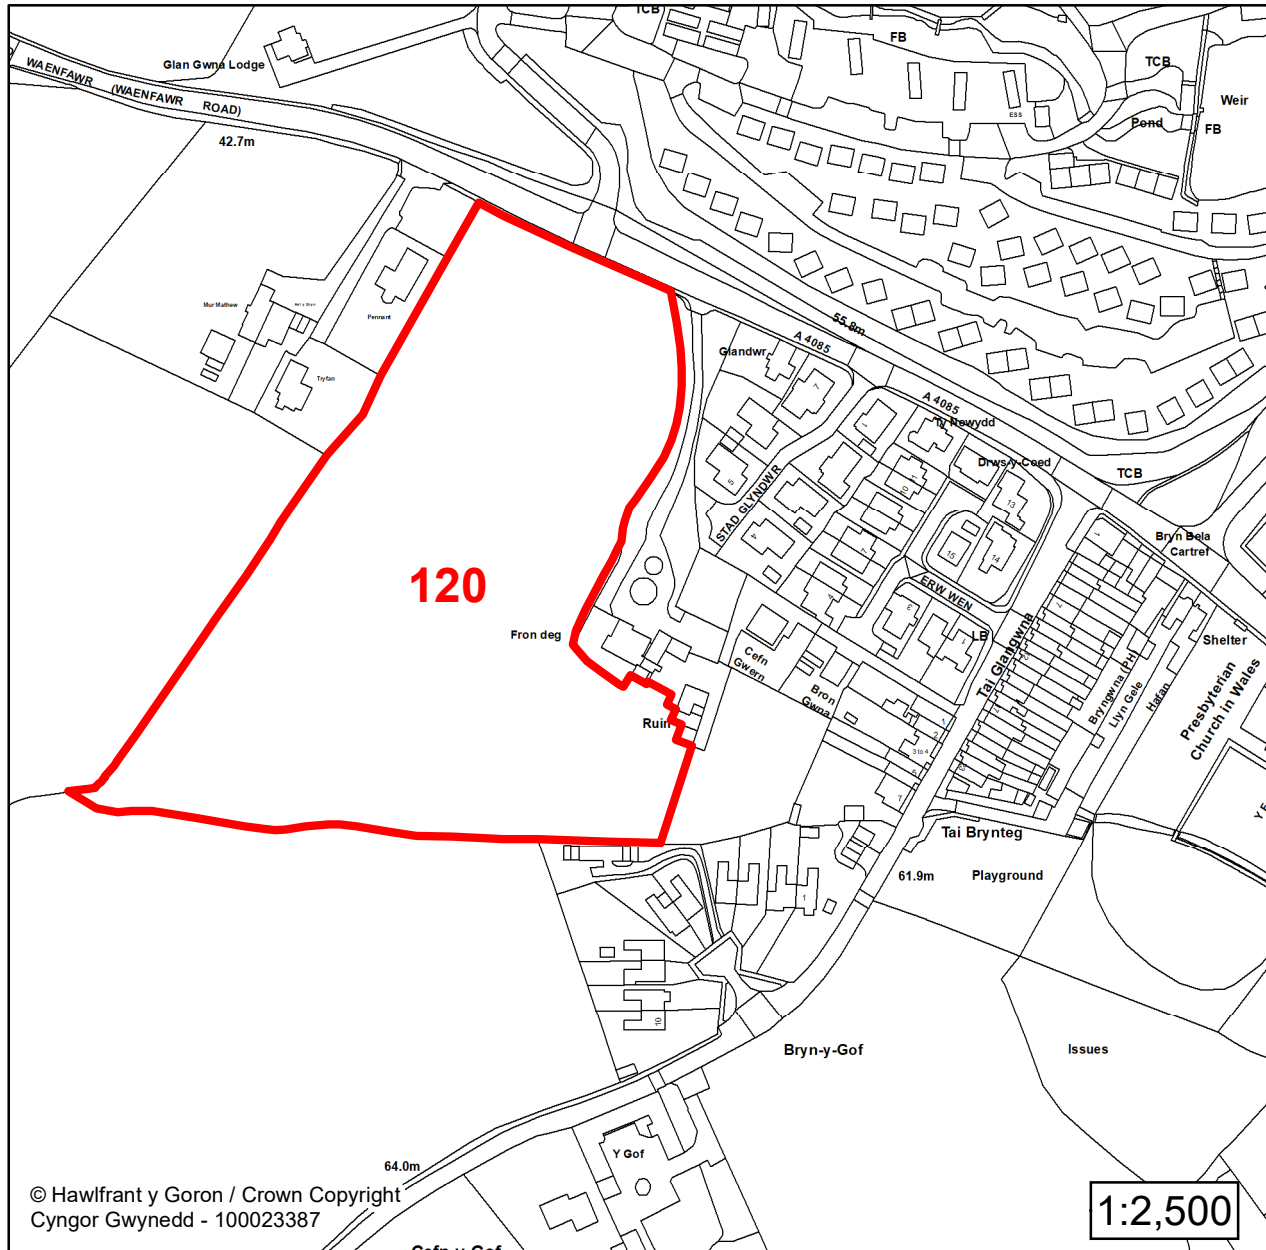

**CYNLLUN DATBLYGU LLEOL
GWYNEDD
LOCAL DEVELOPMENT PLAN
(2024-2039)**

**Cofrestr Safleoedd Posib
Candidate Site Register**

Manylion / Details

Cyfeirnod/ Reference:
120

Enw'r Safle / Site Name:
Caeau Cefn Gwern Fields

Lleoliad / Location:
Caeathro

Cyfeirnod Grid / Grid Reference:
249858 361713

Maint (ha) / Size (ha):
2.43

Defnydd â Awgrymir / Suggested Use:
Tai / Housing