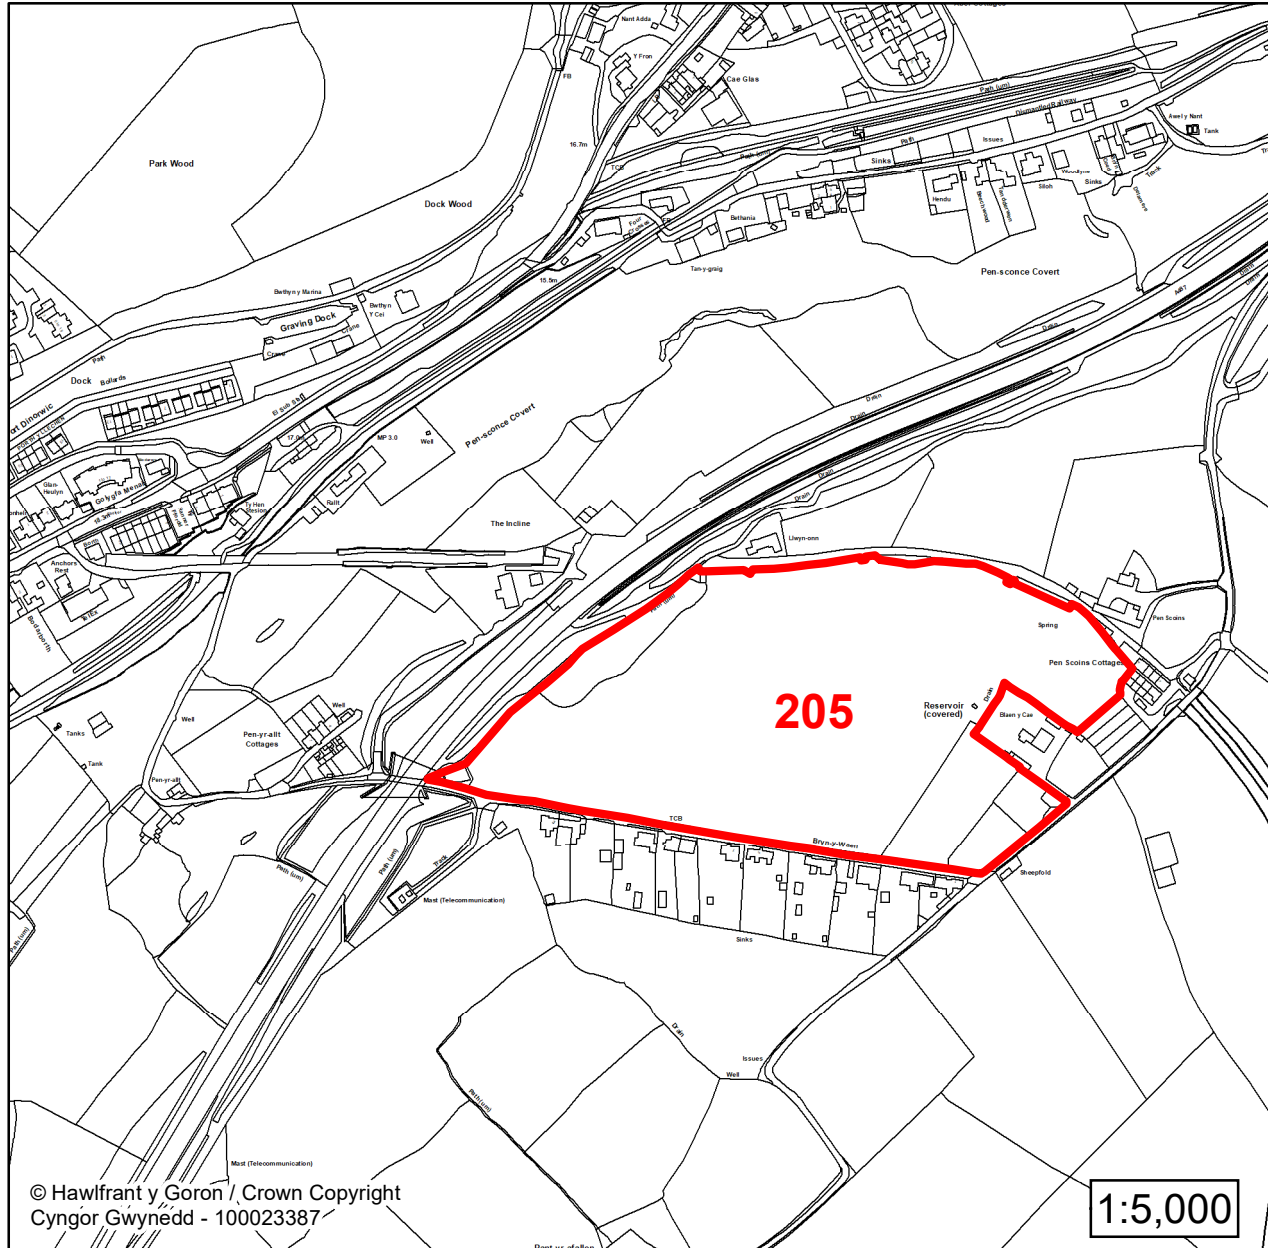

Cyfeirnod/ Reference:
86

Enw'r Safle / Site Name:
Tir yn / Land at Cae Isa

Lleoliad / Location:
Y Felinheli

Cyfeirnod Grid / Grid Reference:
252202 366459

Maint (ha) / Size (ha):
0.20

Defnydd â Awgrymir / Suggested Use:
Tai / Housing

Lleoliad / Location:
Y Felinheli

Cyfeirnod Grid / Grid Reference:
252199 366673

Maint (ha) / Size (ha):
1.24

Defnydd â Awgrymir / Suggested Use:
Tai / Housing

**CYNLLUN DATBLYGU LLEOL
GWYNEDD
LOCAL DEVELOPMENT PLAN
(2024-2039)**

Cyfeirnod Grid / Grid Reference:

253002 367767

Maint (ha) / Size (ha):

0.81

Defnydd â Awgrymir / Suggested Use:

Tai / Housing

**CYNLLUN DATBLYGU LLEOL
GWYNEDD
LOCAL DEVELOPMENT PLAN
(2024-2039)**

**Cofrestr Safleoedd Posib
Candidate Site Register**

Manylion / Details

**Cyfeirnod/ Reference:
205**

**Enw'r Safle / Site Name:
Tir ger / Land adj to Blaen y Cae**

**Lleoliad / Location:
Y Felinheli**

**Cyfeirnod Grid / Grid Reference:
253296 367728**

**Maint (ha) / Size (ha):
6.05**