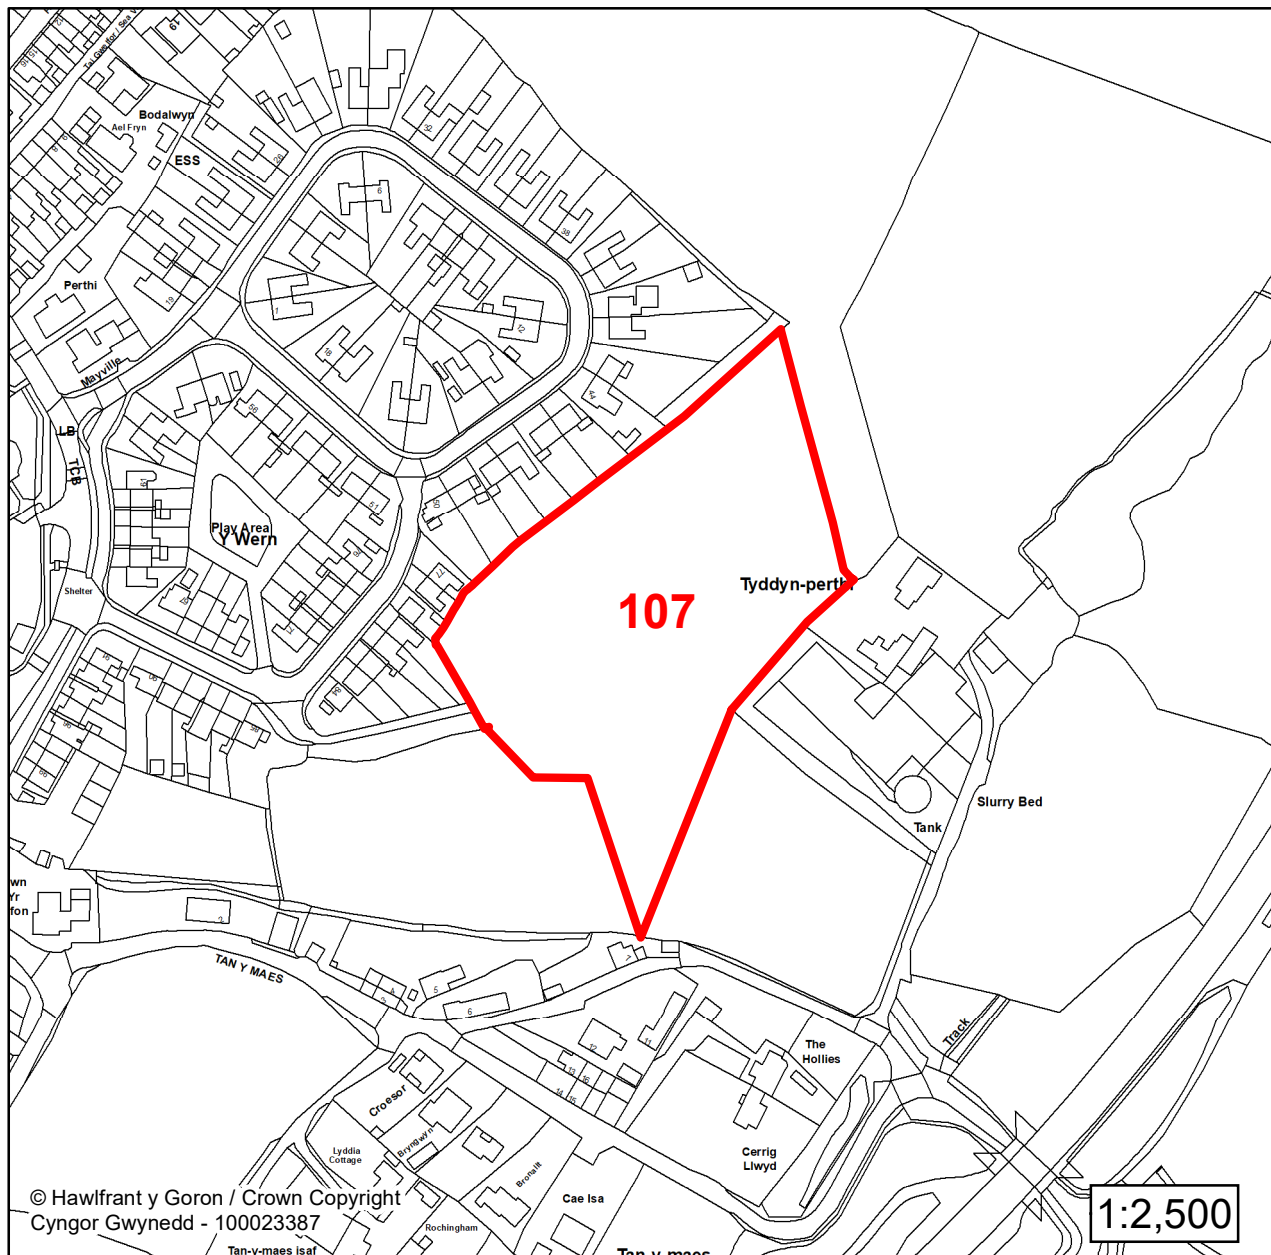

Lleoliad / Location:
Y Felinheli

Cyfeirnod Grid / Grid Reference:
251823 367048

Maint (ha) / Size (ha):
0.75

Defnydd â Awgrymir / Suggested Use:
Tai / Housing

1:2,500

**CYNLLUN DATBLYGU LLEOL
GWYNEDD
LOCAL DEVELOPMENT PLAN
(2024-2039)**

Maint (ha) / Size (ha):
13.41

Defnydd â Awgrymir / Suggested Use:
Tai / Housing

**CYNLLUN DATBLYGU LLEOL
GWYNEDD
LOCAL DEVELOPMENT PLAN
(2024-2039)**

**Cofrestr Safleoedd Posib
Candidate Site Register**

Manylion / Details

Cyfeirnod/ Reference:
86

Enw'r Safle / Site Name:
Tir yn / Land at Cae Isa

Lleoliad / Location:
Y Felinheli

Cyfeirnod Grid / Grid Reference:
252202 366459

Maint (ha) / Size (ha):
0.20

Defnydd â Awgrymir / Suggested Use:
Tai / Housing

**CYNLLUN DATBLYGU LLEOL
GWYNEDD
LOCAL DEVELOPMENT PLAN
(2024-2039)**

**Cofrestr Safleoedd Posib
Candidate Site Register**

Manylion / Details

Cyfeirnod/ Reference:
107

Enw'r Safle / Site Name:
Tir ger / Land adj to Y Wren