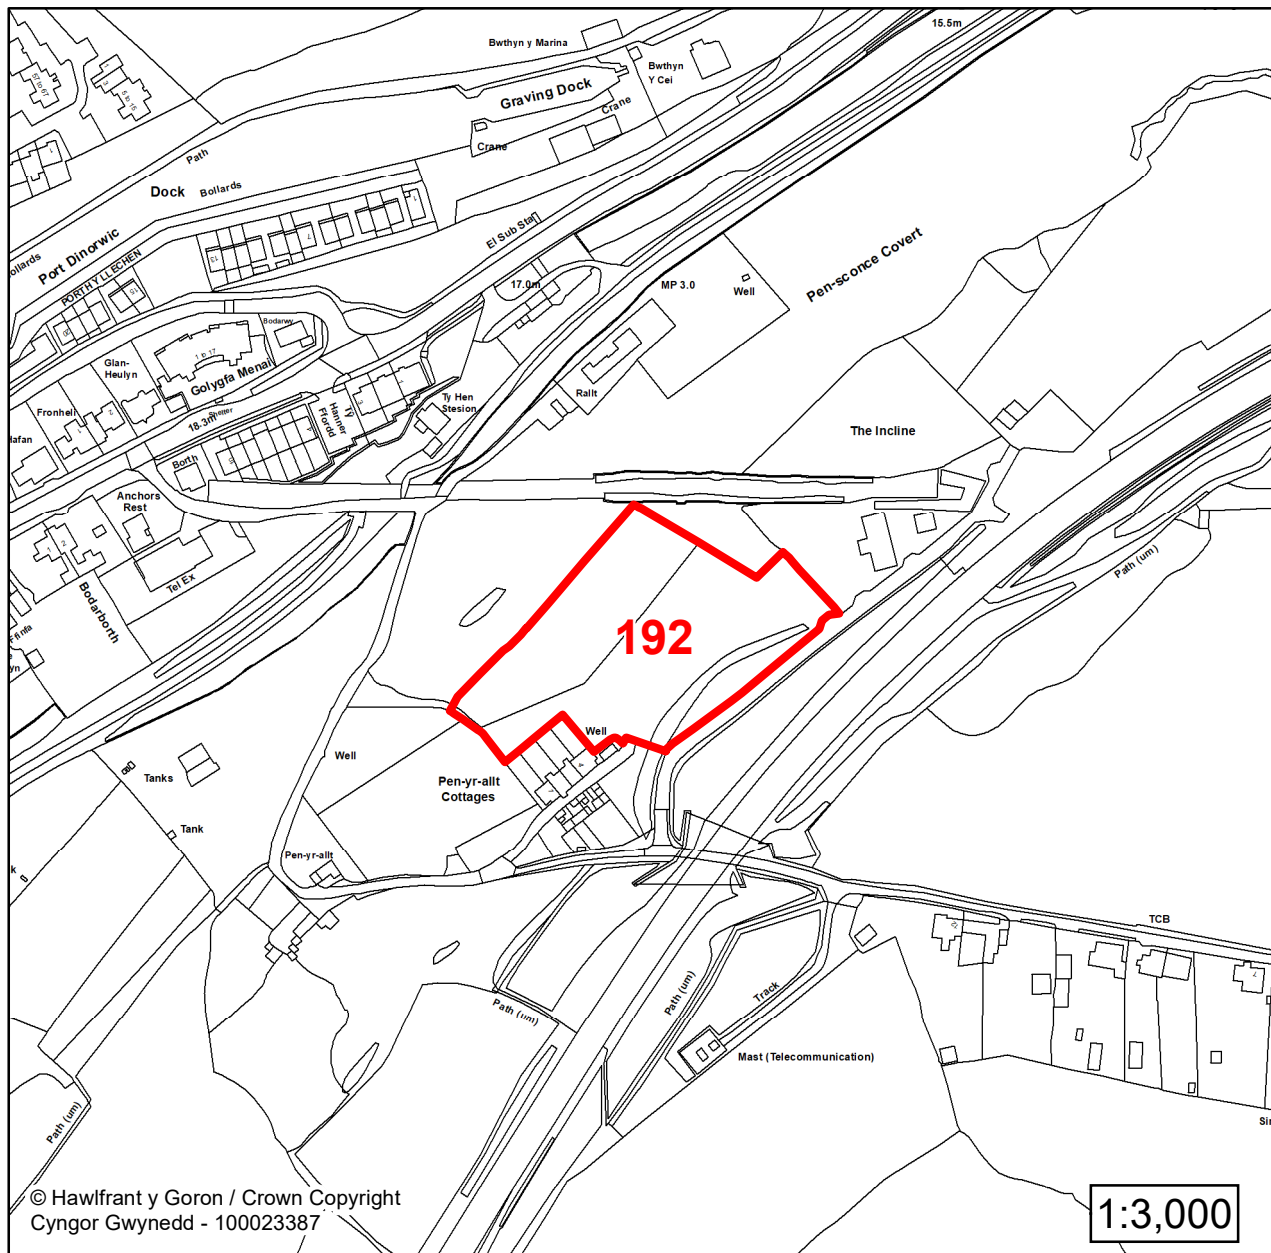

**CYNLLUN DATBLYGU LLEOL
GWYNEDD
LOCAL DEVELOPMENT PLAN
(2024-2039)**

**Cofrestr Safleoedd Posib
Candidate Site Register**

Manylion / Details

Cyfeirnod/ Reference:

192

Enw'r Safle / Site Name:

Tir ger / Land adj to Pen yr Allt

Lleoliad / Location:

Y Felinheli

Cyfeirnod Grid / Grid Reference:

253002 367767

Maint (ha) / Size (ha):

0.81

Defnydd â Awgrymir / Suggested Use:

Tai / Housing