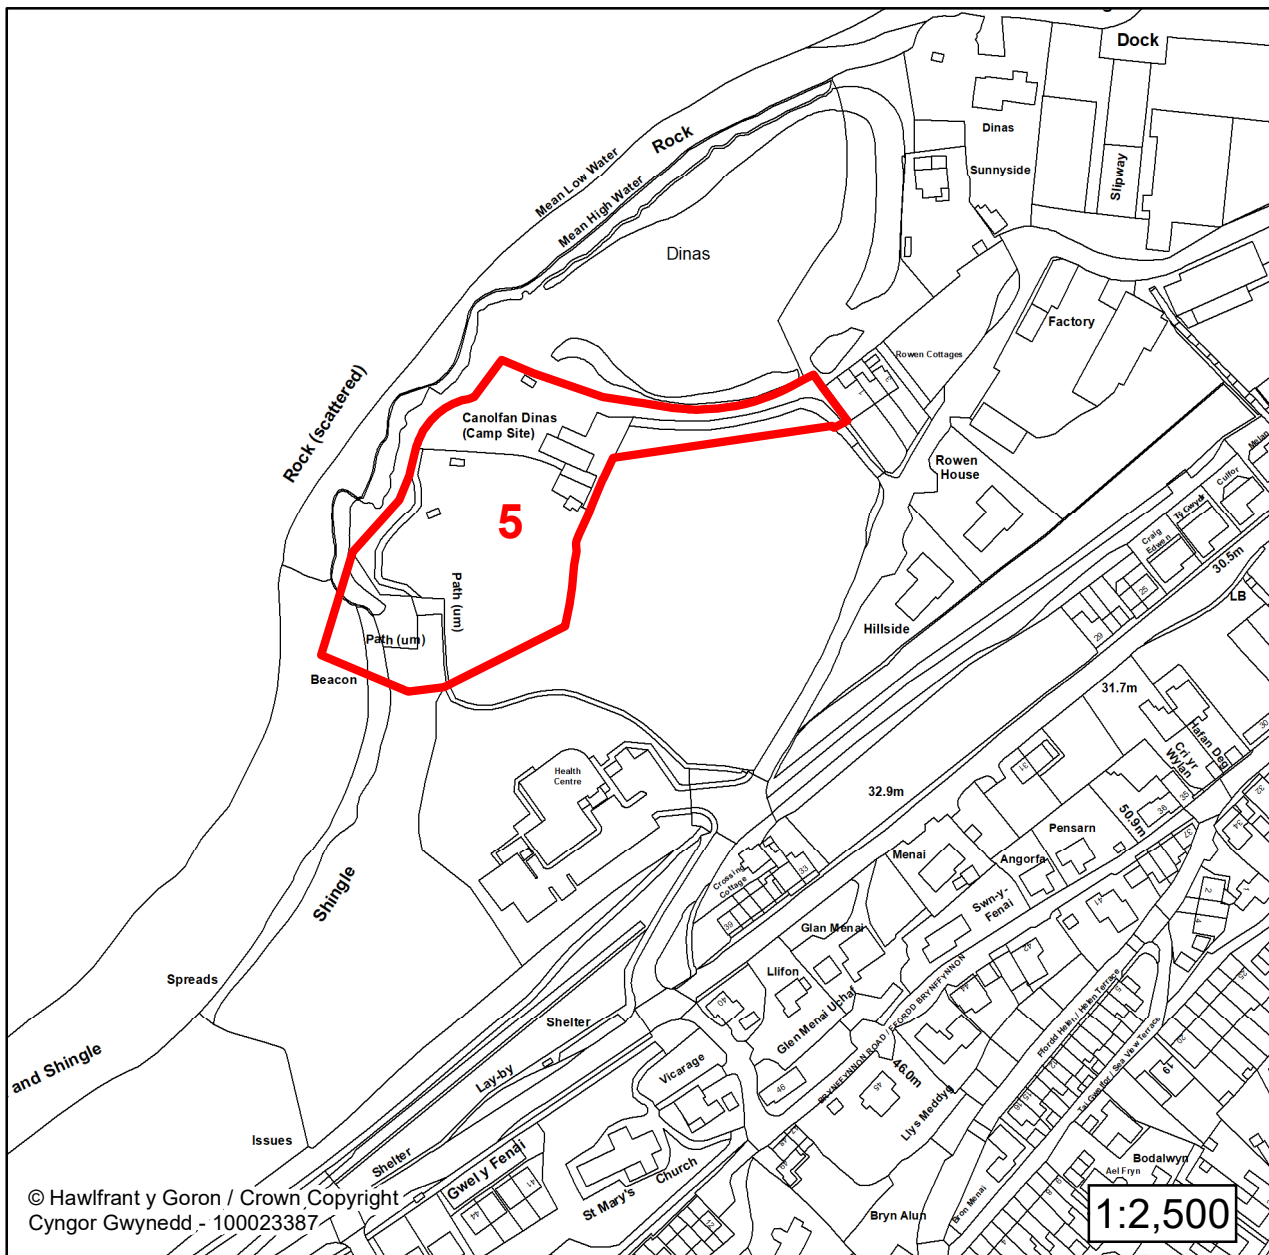

**CYNLLUN DATBLYGU LLEOL
GWYNEDD
LOCAL DEVELOPMENT PLAN
(2024-2039)**

**Cofrestr Safleoedd Posib
Candidate Site Register**

Manylion / Details

Cyfeirnod/ Reference:
5

Enw'r Safle / Site Name:
Canolfan Dinas Centre

Lleoliad / Location:
Y Felinheli

Cyfeirnod Grid / Grid Reference:
251823 367048

Maint (ha) / Size (ha):
0.75

Defnydd â Awgrymir / Suggested Use:
Tai / Housing

1:2,500

**CYNLLUN DATBLYGU LLEOL
GWYNEDD
LOCAL DEVELOPMENT PLAN
(2024-2039)**

**Cofrestr Safleoedd Posib
Candidate Site Register**

Manylion / Details

Cyfeirnod/ Reference:
35

Enw'r Safle / Site Name:
Bush Farm

Lleoliad / Location:
Y Felinheli

Cyfeirnod Grid / Grid Reference:
252498 367115

Cyfeirnod/ Reference:
86

Enw'r Safle / Site Name:
Tir yn / Land at Cae Isa

Lleoliad / Location:
Y Felinheli

Cyfeirnod Grid / Grid Reference:
252202 366459

Maint (ha) / Size (ha):
0.20

Defnydd â Awgrymir / Suggested Use:
Tai / Housing