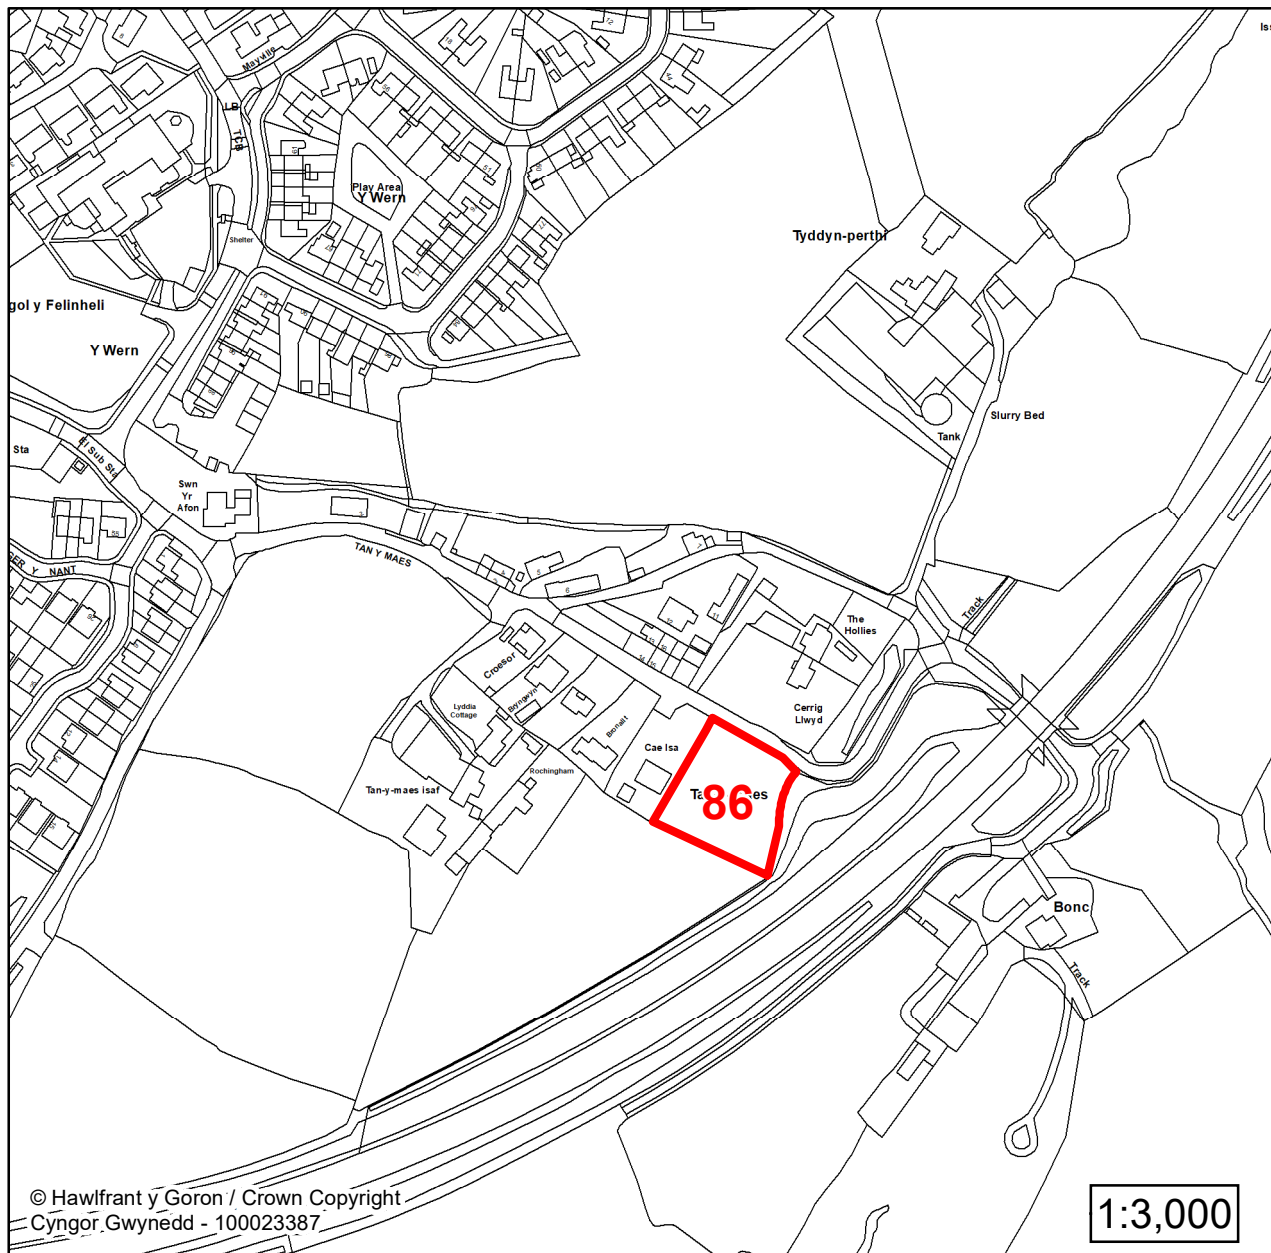

Lleoliad / Location:
Y Felinheli

Cyfeirnod Grid / Grid Reference:
251823 367048

Maint (ha) / Size (ha):
0.75

Defnydd â Awgrymir / Suggested Use:
Tai / Housing

1:2,500

**CYNLLUN DATBLYGU LLEOL
GWYNEDD
LOCAL DEVELOPMENT PLAN
(2024-2039)**

**Cofrestr Safleoedd Posib
Candidate Site Register**

Manylion / Details

Cyfeirnod/ Reference:
35

Enw'r Safle / Site Name:
Bush Farm

Lleoliad / Location:
Y Felinheli

Cyfeirnod Grid / Grid Reference:
252498 367115

Maint (ha) / Size (ha):
13.41

Defnydd â Awgrymir / Suggested Use:
Tai / Housing

**CYNLLUN DATBLYGU LLEOL
GWYNEDD
LOCAL DEVELOPMENT PLAN
(2024-2039)**

**Cofrestr Safleoedd Posib
Candidate Site Register**

Manylion / Details

Cyfeirnod/ Reference:
86

Enw'r Safle / Site Name:
Tir yn / Land at Cae Isa

Lleoliad / Location:
Y Felinheli

Cyfeirnod Grid / Grid Reference:
252202 366459

Maint (ha) / Size (ha):
0.20

Defnydd â Awgrymir / Suggested Use:
Tai / Housing