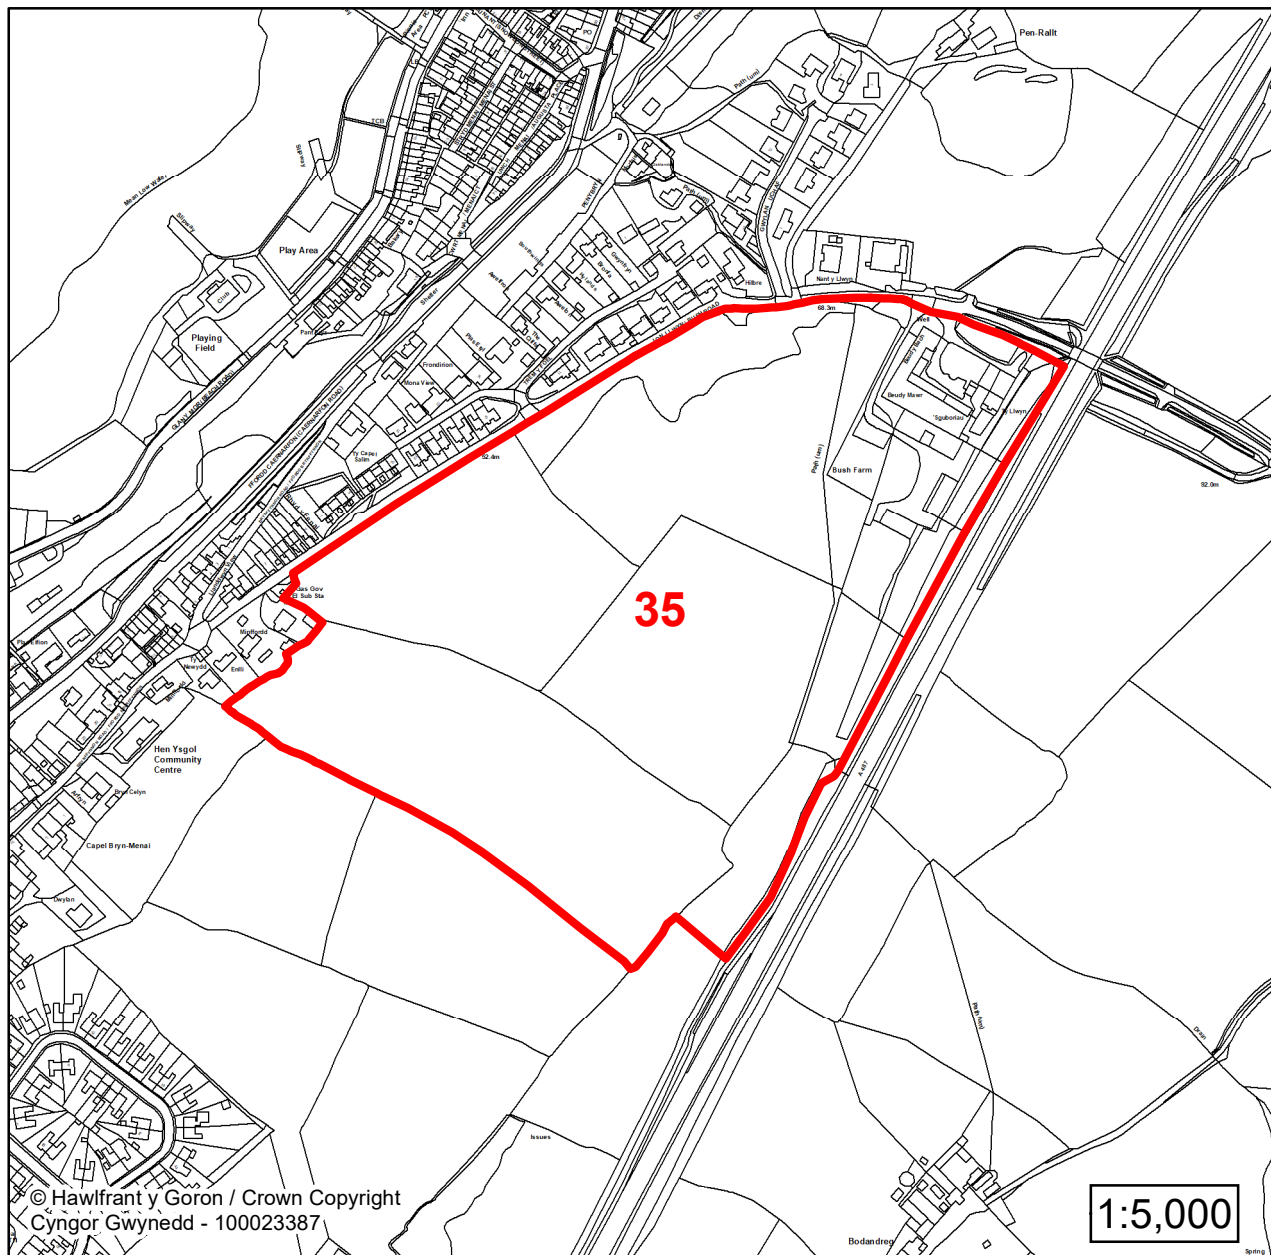

Lleoliad / Location:
Y Felinheli

Cyfeirnod Grid / Grid Reference:
251823 367048

Maint (ha) / Size (ha):
0.75

Defnydd â Awgrymir / Suggested Use:
Tai / Housing

1:2,500

**CYNLLUN DATBLYGU LLEOL
GWYNEDD
LOCAL DEVELOPMENT PLAN
(2024-2039)**

**Cofrestr Safleoedd Posib
Candidate Site Register**

Manylion / Details

Cyfeirnod/ Reference:
35

Enw'r Safle / Site Name:
Bush Farm

Lleoliad / Location:
Y Felinheli

Cyfeirnod Grid / Grid Reference:
252498 367115

Maint (ha) / Size (ha):
13.41

Defnydd â Awgrymir / Suggested Use:
Tai / Housing

**CYNLLUN DATBLYGU LLEOL
GWYNEDD
LOCAL DEVELOPMENT PLAN
(2024-2039)**

**Cofrestr Safleoedd Posib
Candidate Site Register**

Manylion / Details

Cyfeirnod/ Reference:
86

Enw'r Safle / Site Name:
Tir yn / Land at Cae Isa

Lleoliad / Location:
Y Felinheli

Cyfeirnod Grid / Grid Reference:
252202 366459

Maint (ha) / Size (ha):
0.20

Defnydd â Awgrymir / Suggested Use:
Tai / Housing