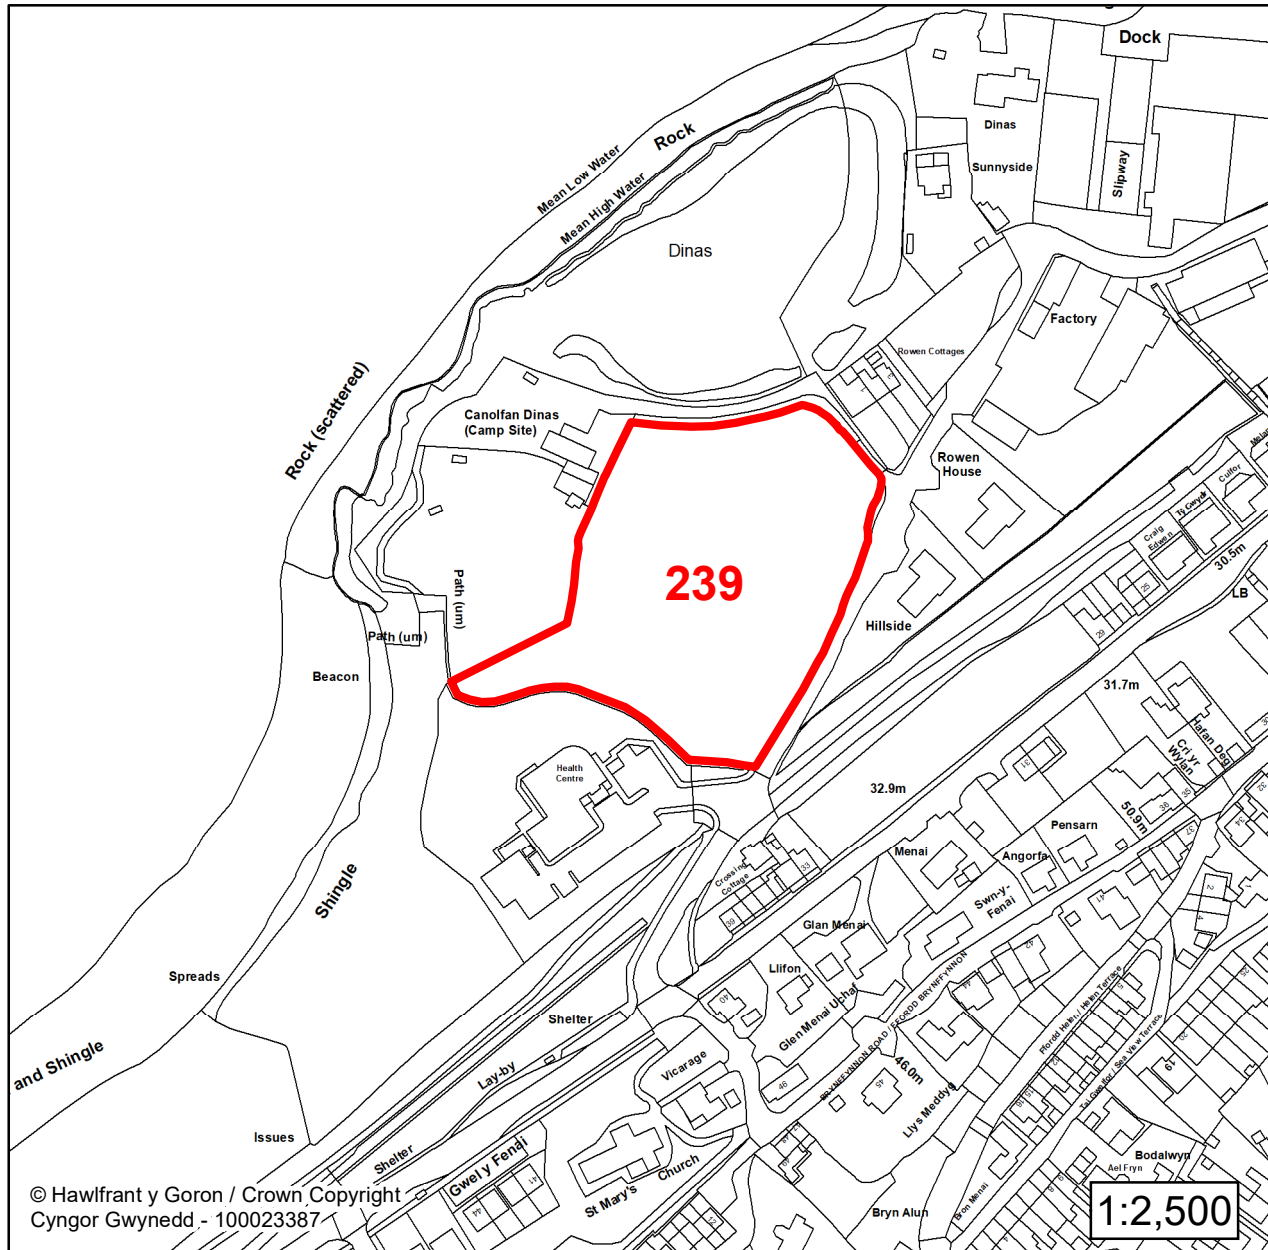

**CYNLLUN DATBLYGU LLEOL
GWYNEDD
LOCAL DEVELOPMENT PLAN
(2024-2039)**

**Cofrestr Safleoedd Posib
Candidate Site Register**

Manylion / Details

Cyfeirnod/ Reference:
239

Enw'r Safle / Site Name:
Tir yn / Land at Beach Road

Lleoliad / Location:
Y Felinheli

Cyfeirnod Grid / Grid Reference:
251888 367027

Maint (ha) / Size (ha):
0.94

Defnydd â Awgrymir / Suggested Use:
Tai / Housing