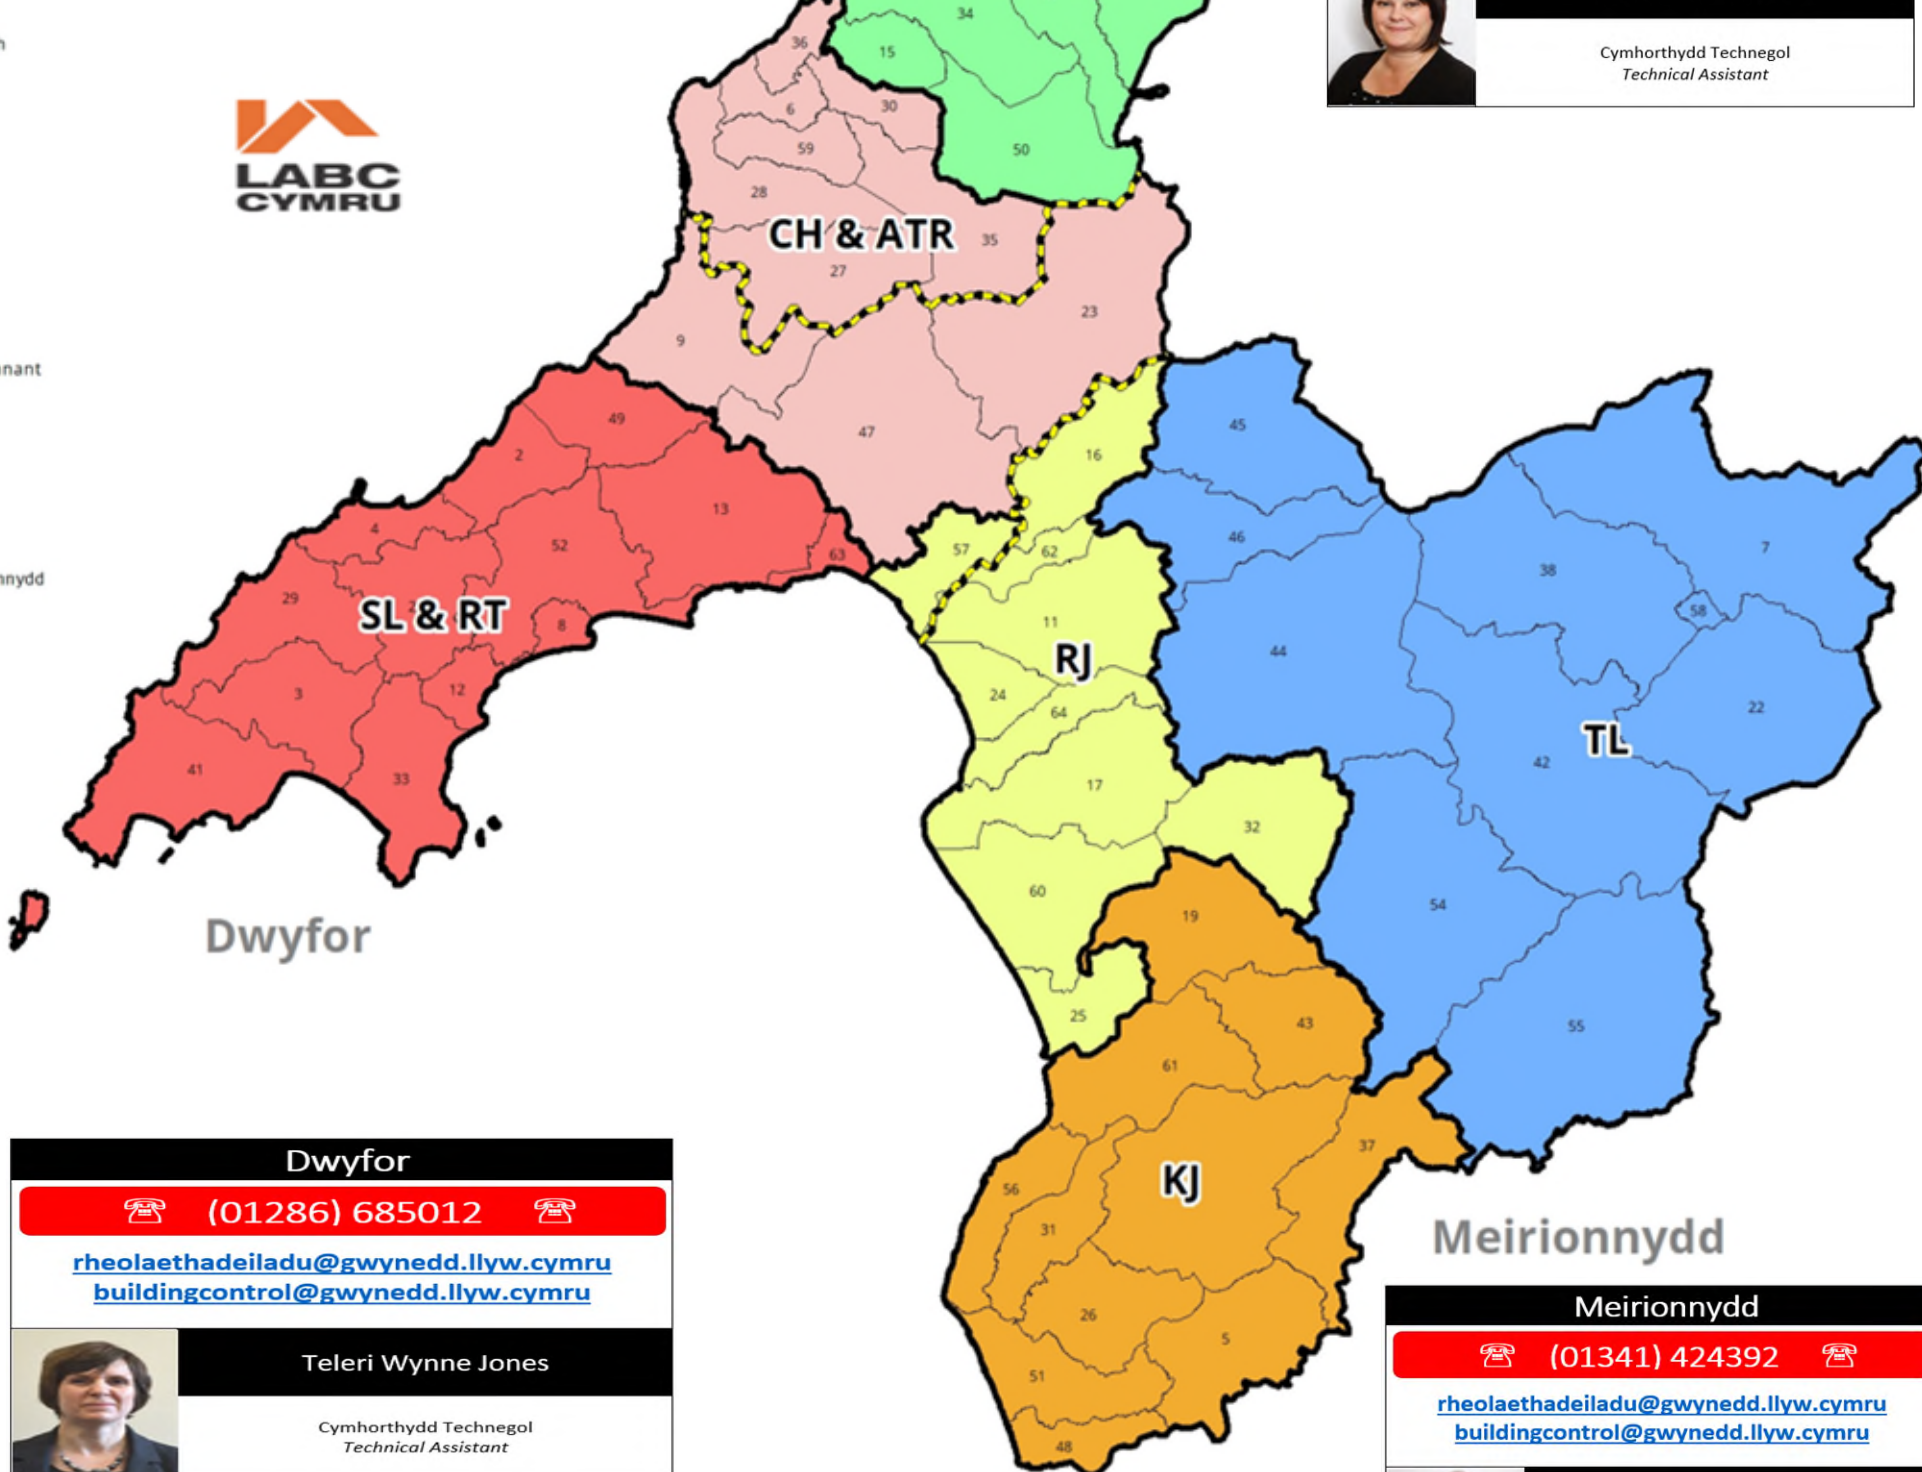

Map Ardaloedd Rheolaeth Adeiladu / Building Control Area Map

- **Ardal / Area SL & RT**
  2. Pistyll
  3. Botwnnog
  4. Nefyn
  8. Pwllheli
  12. Llanbedrog
  13. Llanystumdwy
  21. Buan
  29. Tudweiliog
  33. Llanengan
  41. Aberdaron
  49. Llanaelhaearn
  52. Llannor
  63. Criccieth
- **Ardal / Area RJ**
  11. Talsarnau
  16. Llanfrothen
  17. Llanbedr
  24. Harlech
  25. Abermaw
  32. Ganolwyd
  57. Porthmadog
  60. Dyffryn Ardudwy
  62. Penrhyndeudraeth
  64. Llanfair
- **Ardal / Area KJ**
  5. Pennal
  19. Llanelltyd
  26. Bryncrug
  31. Llanegryn
  37. Corris
  39. Llanfihangel-y-Pennant
  43. Dolgellau
  48. Aberdyfi
  51. Tywyn
  56. Llangelynin
  61. Arthog
- **Ardal / Area CH & ATR**
  6. Bontnewydd
  9. Clynog
  23. Beddgelert
  27. Llanllyfni
  28. Llandwrog
  30. Waunfawr
  35. Betws Garmon
  36. Caernarfon
  47. Dolbenmaen
  59. Llanwnda
- **Ardal / Area DP & BW**
  1. Llanllechid
  10. Bangor
  14. Bethesda
  15. Llanrug
  18. Llandygai
  20. Aber
  34. Llanddeiniolen
  40. Y Felinheli
  50. Llanberis
  53. Pentir
- **Ardal / Area TL**
  7. Llandderfel
  22. Llangywer
  38. Llany Cil
  42. Llanuwchllyn
  44. Trawsfynydd
  45. Ffestiniog
  46. Maentwrog
  54. Brithdir a Llanfachreth
  55. Mawddwy
  58. Bala

Martin Barrow Evans
Rheolwr Gwasanaeth
Rheolaeth Adeiladu
Building Control
Service Manager

07917 557701
MartinBarrowEvans@gwynedd.llyw.cymru

Dwyfor

(01286) 685012

rheolaethadeiladu@gwynedd.llyw.cymru
buildingcontrol@gwynedd.llyw.cymru

Teleri Wynne Jones
Cymhorthydd Technegol
Technical Assistant

Arfon

(01286) 685011

rheolaethadeiladu@gwynedd.llyw.cymru
buildingcontrol@gwynedd.llyw.cymru

Carys Wyn Jones
Cymhorthydd Technegol
Technical Assistant

Meirionnydd

(01341) 424392

rheolaethadeiladu@gwynedd.llyw.cymru
buildingcontrol@gwynedd.llyw.cymru

Gwyneth Lewis
Cymhorthydd Technegol
Technical Assistant

Steven Love (SL)
Arweinydd Tîm Rheolaeth
Adeiladu
Building Control Team Leader

07876 038819
StevenLove@gwynedd.llyw.cymru

Richard Thomas (RT)
Swyddog Rheolaeth Adeiladu
Cynorthwyol
Assistant Building Control Officer

07881 459555
RichardEvanThomas@gwynedd.llyw.cymru

Dylan Pritchard (DP)
Swyddog Rheolaeth Adeiladu
Building Control Officer

07786 668280
DylanPritchard2@gwynedd.llyw.cymru

Brynmor Williams (BW)
Swyddog Rheolaeth Adeiladu
Cynorthwyol
Assistant Building Control Officer

07881 459322
BrynmorWilliams@gwynedd.llyw.cymru

Christopher Hughes (CH)
Swyddog Rheolaeth Adeiladu
Building Control Officer

07587 655756
ChristopherWayneHughes@gwynedd.llyw.cymru

Ashley Talbot-Roberts (ATR)
Hyfforddai Rheolaeth Adeiladu
Building Control Trainee

07557 491938
AshleyTalbotroberts@gwynedd.llyw.cymru

Karl Jones (KJ)
Arweinydd Tîm Rheolaeth
Adeiladu
Building Control Team Leader

07917 557702
KarlJones@gwynedd.llyw.cymru

Robin Jones (RWJ)
Swyddog Rheolaeth Adeiladu
Building Control Officer

07468 351412
RobinWynJones@gwynedd.llyw.cymru

Tomos Lewis (TL)
Swyddog Rheolaeth Adeiladu
Cynorthwyol
Assistant Building Control Officer

07970 179417
TomosGwyneddLewis@gwynedd.llyw.cymru